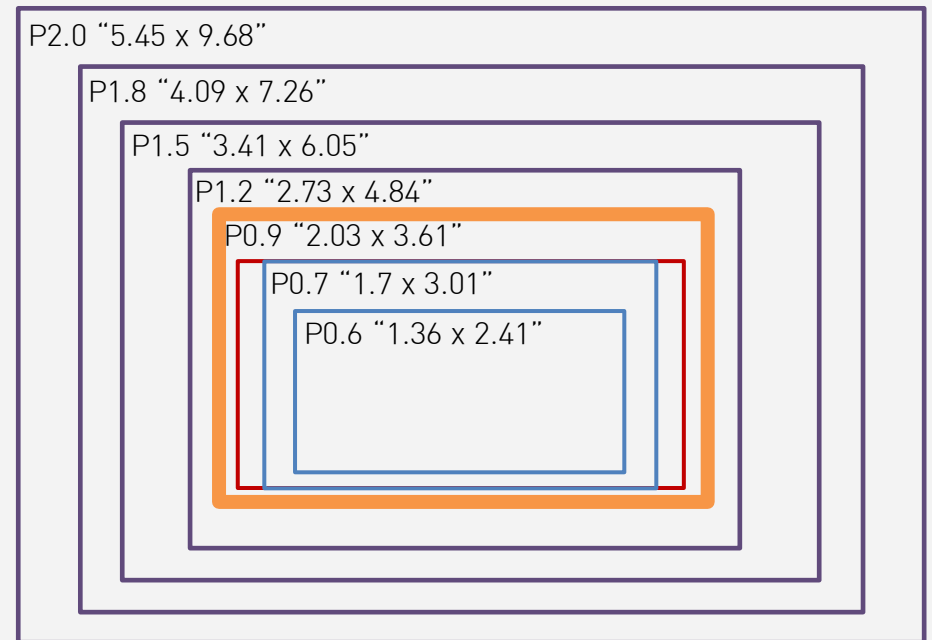

เทคโนโลยีความละเอียดจอภาพ

FHD 1,920 × 1,080

4K 3,840 × 2,160

8K 7,680 × 4,320

16K 15,360 × 8,640

กฟน. เลือกเทคโนโลยีความละเอียดเพื่อ
แสดงผล เช่น GIS , Single line , Network
Diagram โดย 4K เป็นเทคโนโลยีระดับกลางที่
รองรับการทำงานได้ไม่น้อยกว่า 5 ปี

Viewing Distance Chart

This Viewing Distance Chart lists the calculations for Visual Acuity Distance and Average Comfortable Viewing Distance related to pixel pitches from 0.6mm to 10mm.

Pixel Pitch (millimeters)	Visual Acuity Distance (feet / inches meters)	Average Comfortable Viewing Distance (feet / inches meters)
0.6mm	6ft 8in 2.07m	3ft 4in 1.03m
0.7mm	7ft 9in 2.40m	3ft 9in 1.20m
0.9mm	10ft 1in 3.09m	5ft 1in 1.50m
1.00mm	11ft 3in 3.44m	5ft 8in 1.72m
1.25mm	14ft 1in 4.30m	7ft 1in 2.15m
1.50mm	16ft 11in 5.16m	8ft 6in 2.58m
1.75mm	19ft 9in 6.02m	9ft 11in 3.01m
2.00mm	22ft 7in 6.88m	11ft 3in 3.44m

P0.9 มีระยะการมองที่ 1.50 เมตร ซึ่ง กฟน. พิจารณาเลือกใช้เทคโนโลยีที่เหมาะสมกับการแสดงผลระบบงานและสถานที่ติดตั้ง

ด้วยความละเอียดในการแสดงผลระบบงานที่
จำเป็นต่อการปฏิบัติงานของ กพน และ เรื่อง
ข้อจำกัดของพื้นที่ติดตั้ง
กพน. พิจารณาแล้วจำเป็นต้องใช้ความ
ละเอียดของจอภาพที่ P0.9 ซึ่งเหมาะสมกับ
การใช้งาน และ พื้นที่ติดตั้ง

ราคาเช่าสูงกว่าการซื้อ และ กพน. ไม่ได้ความละเอียดที่ต้องการ

PRODUCT LED DISPLAY

LED Indoor P 2.9 mm	LED Indoor P3.9
	
PIXEL PITCH LED / PIXEL DATA REFRESH VIEWING ANGLE POWER SUPPLY FRAME REFRESH UNIT SIZE GRAY SCALE UNIT WEIGHT	2.9mm / 3.9mm SMD 3 - IN-1 1,000Hz Horizonlally 140' / Vertically 110" AC90-240V 50-60 Hz 60Hz 500x500x60mm 12Bit 6 kg