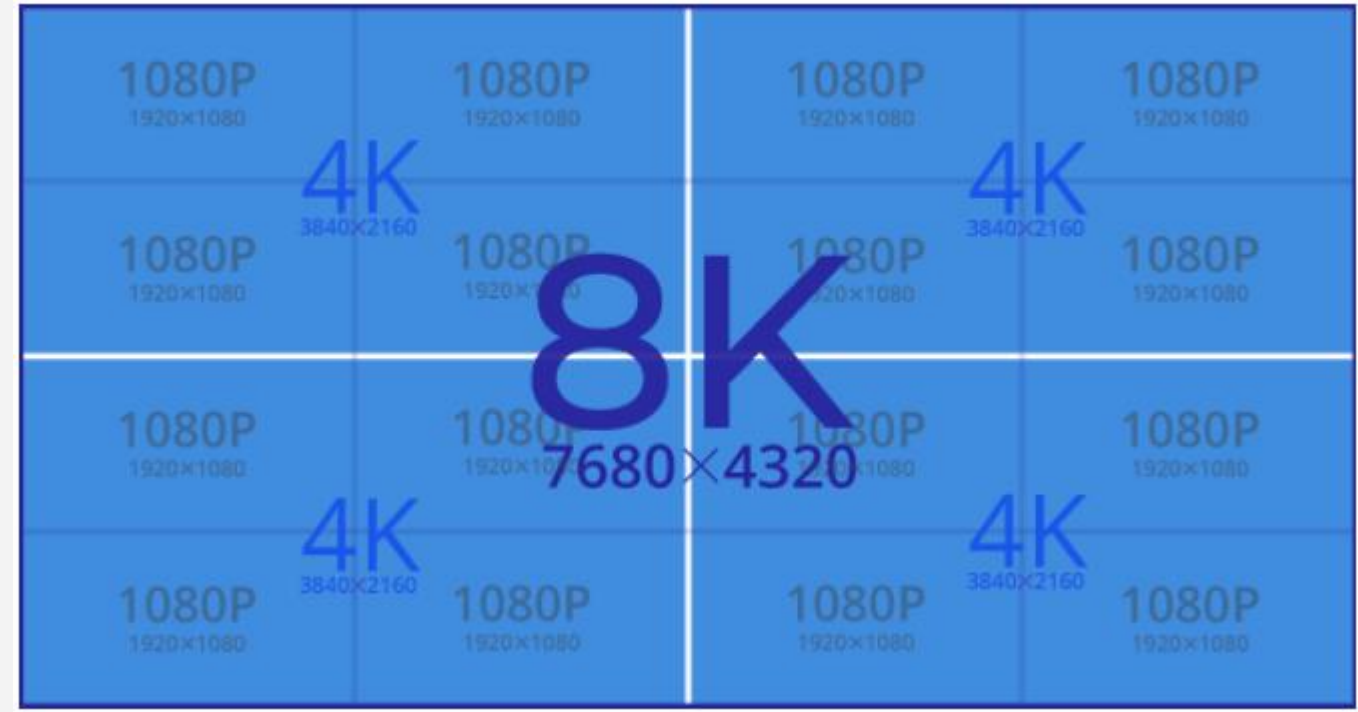

เทคโนโลยีความละเอียดจอภาพ

FHD 1,920 × 1,080

4K 3,840 × 2,160

8K 7,680 × 4,320

16K 15,360 × 8,640

กฟน. เลือกเทคโนโลยีความละเอียดเพื่อ
แสดงผล เช่น GIS , Single line , Network
Diagram โดย 4K เป็นเทคโนโลยีระดับกลางที่
รองรับการทำงานได้ไม่น้อยกว่า 5 ปี

Viewing Distance Chart

This Viewing Distance Chart lists the calculations for Visual Acuity Distance and Average Comfortable Viewing Distance related to pixel pitches from 0.6mm to 10mm.

Pixel Pitch (millimeters)	Visual Acuity Distance (feet / inches meters)	Average Comfortable Viewing Distance (feet / inches meters)
0.6mm	6ft 8in 2.07m	3ft 4in 1.03m
0.7mm	7ft 9in 2.40m	3ft 9in 1.20m
0.9mm	10ft 1in 3.09m	5ft 1in 1.50m
1.00mm	11ft 3in 3.44m	5ft 8in 1.72m
1.25mm	14ft 1in 4.30m	7ft 1in 2.15m
1.50mm	16ft 11in 5.16m	8ft 6in 2.58m
1.75mm	19ft 9in 6.02m	9ft 11in 3.01m
2.00mm	22ft 7in 6.88m	11ft 3in 3.44m

จากการตรวจสอบมีรายละเอียดค่าเช่าใช้จอดังนี้

ขนาด P2.9

ค่าเช่า 3,500 บาท ต่อวัน ต่อ ตรม.

ขนาดที่ กพน. ต้องการใช้ $2.0 \times 3.6 = 7.2$ ตรม.

ค่าเช่าต่อวัน $3,500 \times 7.2 = 25,200$ บาทต่อวัน

ค่าเช่าต่อปี $25,200 \times 365 = \underline{9,198,000.00}$ บาทต่อปี

ราคาเช่าสูงกว่าการซื้อ และ กพน. ไม่ได้ความละเอียดที่ต้องการ

PRODUCT LED DISPLAY

LED Indoor P 2.9 mm	LED Indoor P3.9
	
PIXEL PITCH LED / PIXEL DATA REFRESH VIEWING ANGLE POWER SUPPLY FRAME REFRESH UNIT SIZE GRAY SCALE UNIT WEIGHT	2.9mm / 3.9mm SMD 3 - IN-1 1,000Hz Horizonlally 140' / Vertically 110" AC90-240V 50-60 Hz 60Hz 500x500x60mm 12Bit 6 kg