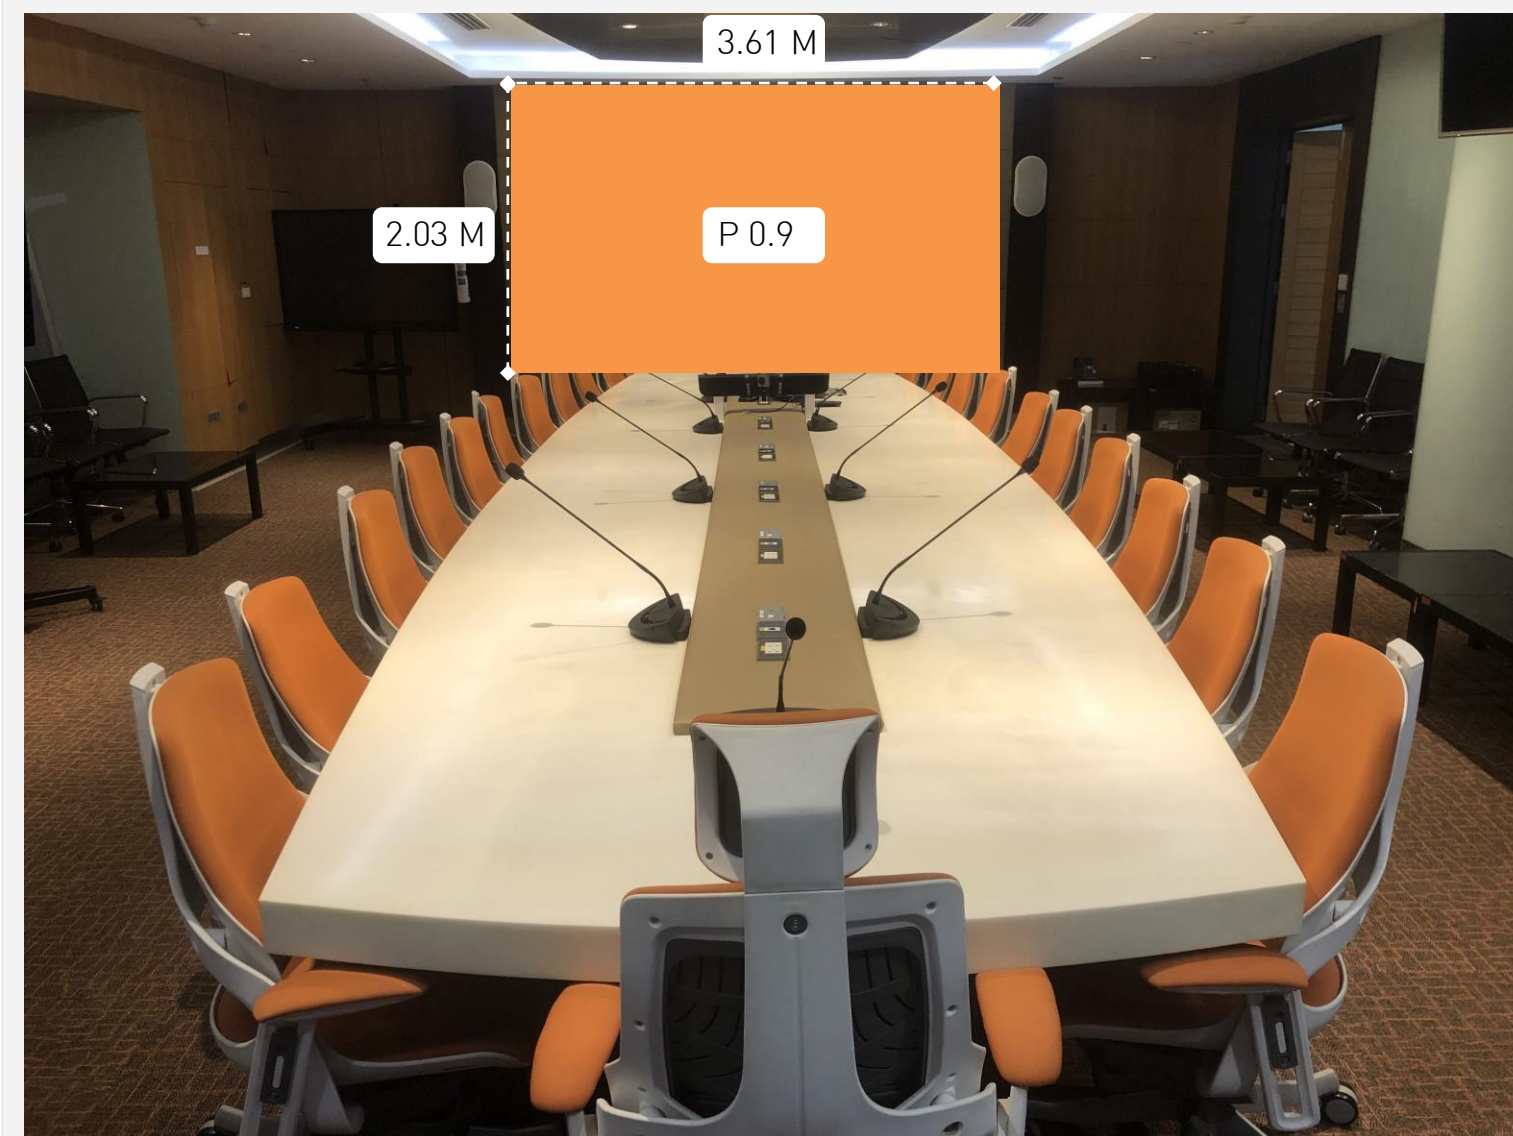

เทคโนโลยีความละเอียดจอภาพ

FHD 1,920 × 1,080

4K 3,840 × 2,160

8K 7,680 × 4,320

16K 15,360 × 8,640

กฟน. เลือกเทคโนโลยีความละเอียดเพื่อ
แสดงผล เช่น GIS , Single line , Network
Diagram โดย 4K เป็นเทคโนโลยีระดับกลางที่
รองรับการทำงานได้ไม่น้อยกว่า 5 ปี

P0.9 มีระยะการมองที่ 1.50 เมตร ซึ่ง กฟน. พิจารณาเลือกใช้เทคโนโลยีที่เหมาะสมกับการแสดงผลระบบงานและสถานที่ติดตั้ง

ด้วยความละเอียดในการแสดงผลระบบงานที่
จำเป็นต่อการปฏิบัติงานของ กพน และ เรื่อง
ข้อจำกัดของพื้นที่ติดตั้ง
กพน. พิจารณาแล้วจำเป็นต้องใช้ความ
ละเอียดของจอภาพที่ P0.9 ซึ่งเหมาะสมกับ
การใช้งาน และ พื้นที่ติดตั้ง

ราคาเช่าสูงกว่าการซื้อ และ กพน. ไม่ได้ความละเอียดที่ต้องการ

PRODUCT LED DISPLAY

LED Indoor P 2.9 mm	LED Indoor P3.9
	
PIXEL PITCH LED / PIXEL DATA REFRESH VIEWING ANGLE POWER SUPPLY FRAME REFRESH UNIT SIZE GRAY SCALE UNIT WEIGHT	2.9mm / 3.9mm SMD 3 - IN-1 1,000Hz Horizonlally 140' / Vertically 110" AC90-240V 50-60 Hz 60Hz 500x500x60mm 12Bit 6 kg