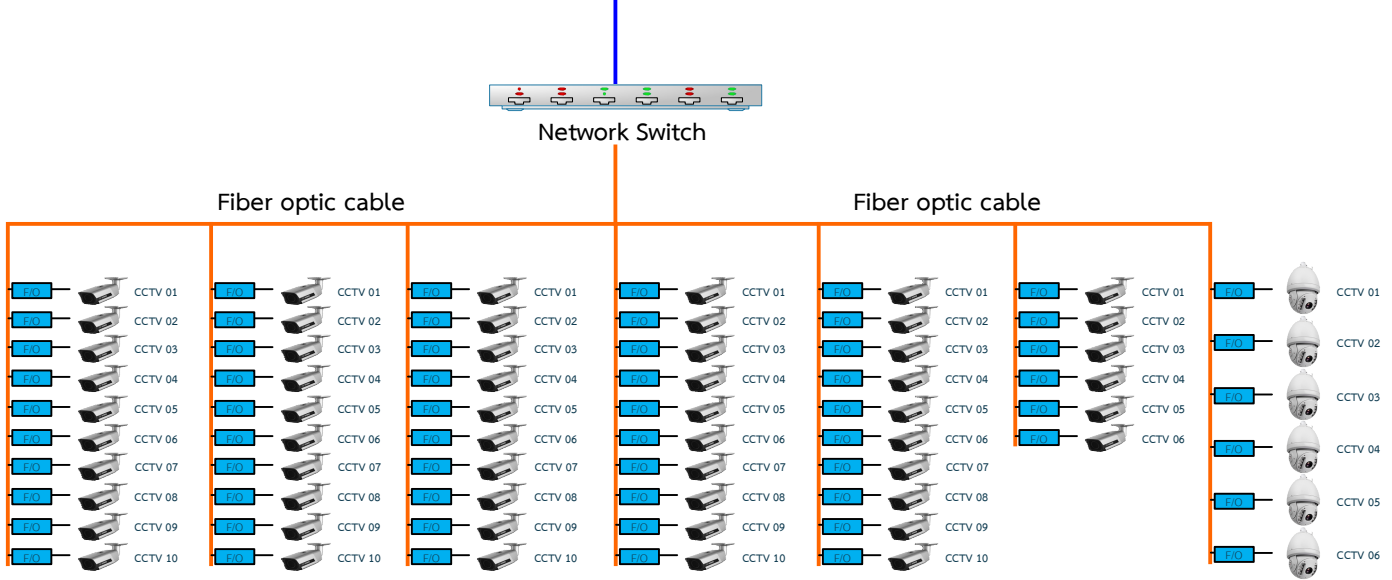

Network / Ethernet / LAN / 10 / 100 / 1000 Mbps (L3 Gigabit Switch)

Configuration ของระบบกล้องโทรทัศน์วงจรปิด CCTV