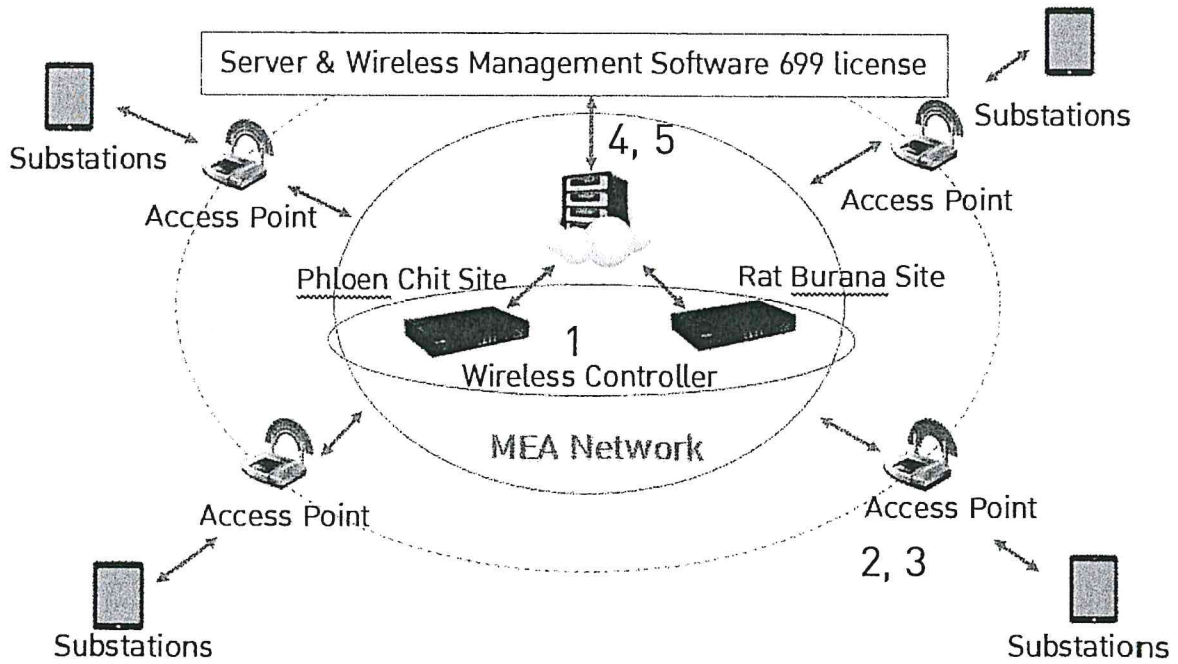

ระบบ Wireless LAN สำหรับโครงการระบบเทคโนโลยีสารสนเทศ สำหรับสถานีไฟฟ้า
(ICT สำหรับสถานีไฟฟ้า) ระยะที่ 2

1. Wireless Controller 2 ชุด
2. Wireless Access Point Indoor Type 686 ชุด
3. Wireless Access Point Outdoor Type 13 ชุด
4. ระบบบริหารจัดการเครือข่ายไร้สาย (Wireless Management Software) 1 ระบบครอบคลุม Access Point ทั้งหมด 699 License
5. คอมพิวเตอร์แม่ข่ายสำหรับ Software บริหารจัดการ 1 ชุด

ระบบป้องกันการโจมตีหรือเข้าถึงจากภายนอก
โครงการระบบ Wireless LAN สำหรับโครงการระบบเทคโนโลยีสารสนเทศ
สำหรับสถานีไฟฟ้า (ICT สำหรับสถานีไฟฟ้า) ระยะที่ 2