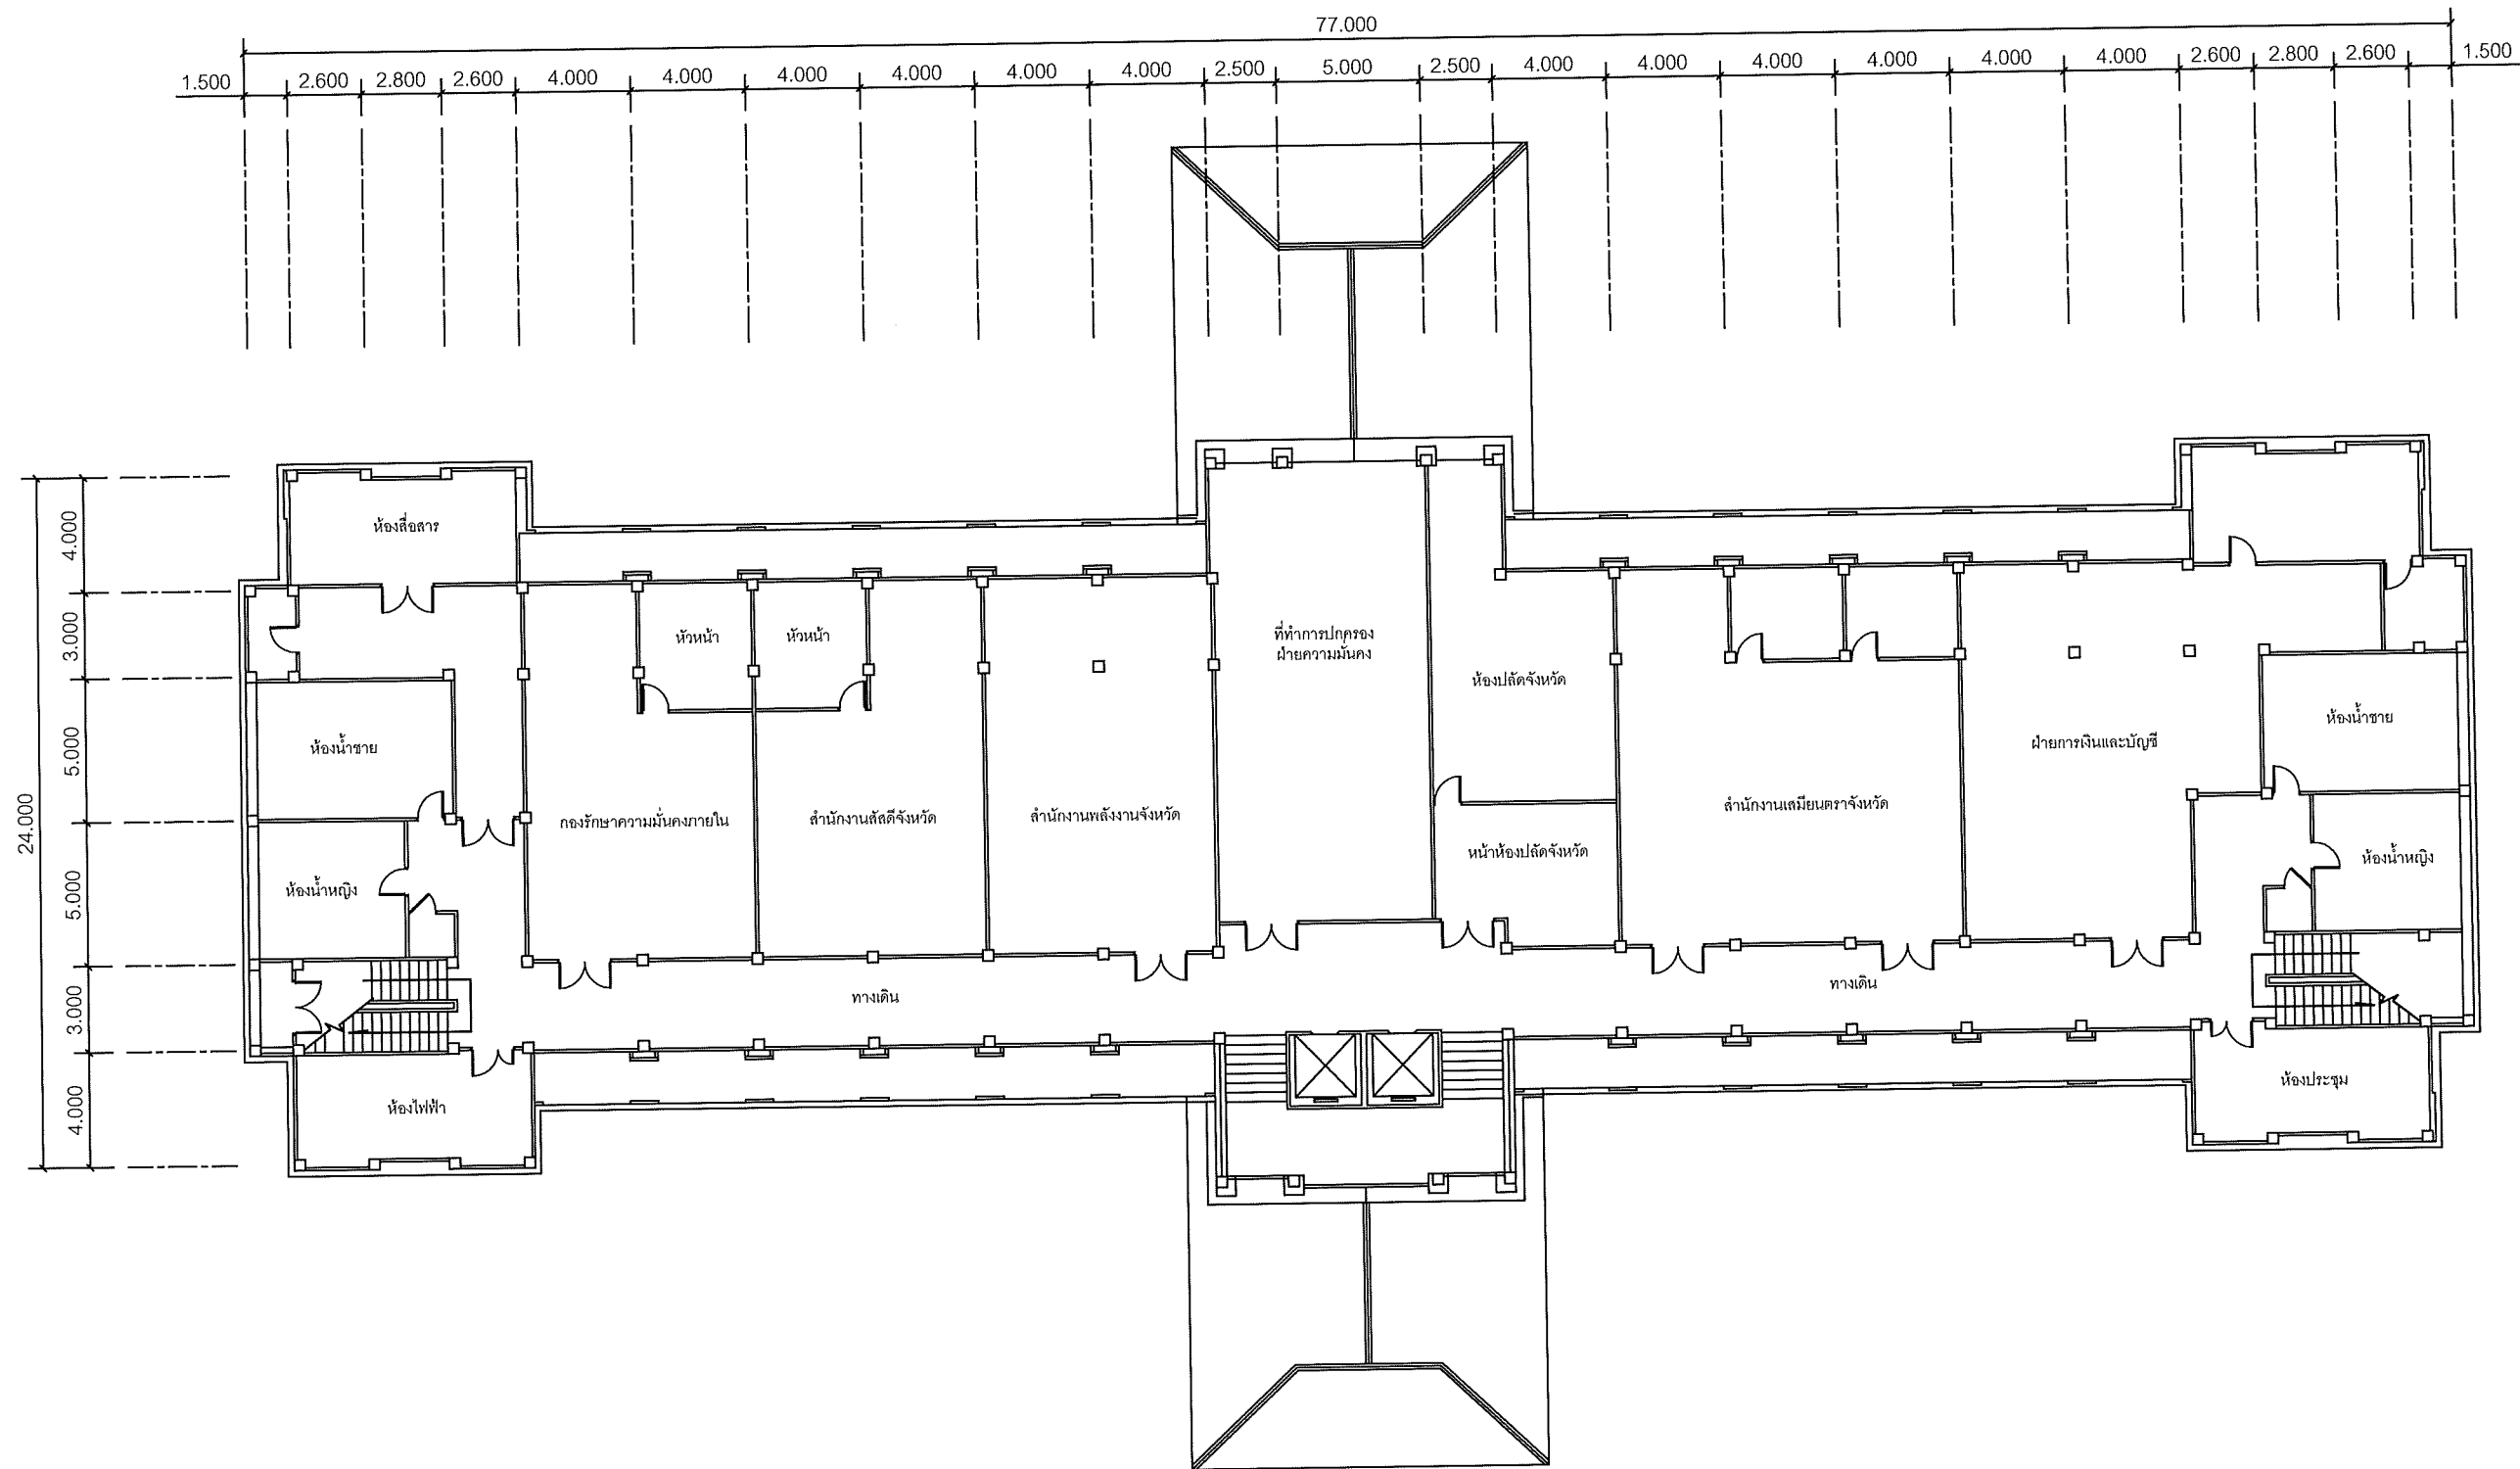

แผนผังอาคารแสดงการติดตั้งอุปกรณ์ภายในอาคาร:

FLOOR LAYOUT ของศาลากลางจังหวัดสมุทรสาคร ชั้น 3

**SAMART
COMTECH**

99/2 Moo4 Software Park, 34th FL., Chaengwattana Rd...
Klong Gluar, Pak-Kred, Nonthaburi. 11120 Thailand.
Tel. (662) 502-6000 Fax. (662) 502-6971

PROJECT:

โครงการปรับปรุงและพัฒนาระบบโทรศัพท์ในข่ายกระทรวงมหาดไทย

IE: T.Kunakorn	DATE: 8/09/2553	SCALE: 1:250	DWG NO.: MOI-FL-01
PM: R.Pipat	SHEET: 2/6	DRAWN: T.Kunakorn	SIZE: A3

Note: Due to SAMART'S ongoing commitment to further product development improvement all specification are subject to change without notice