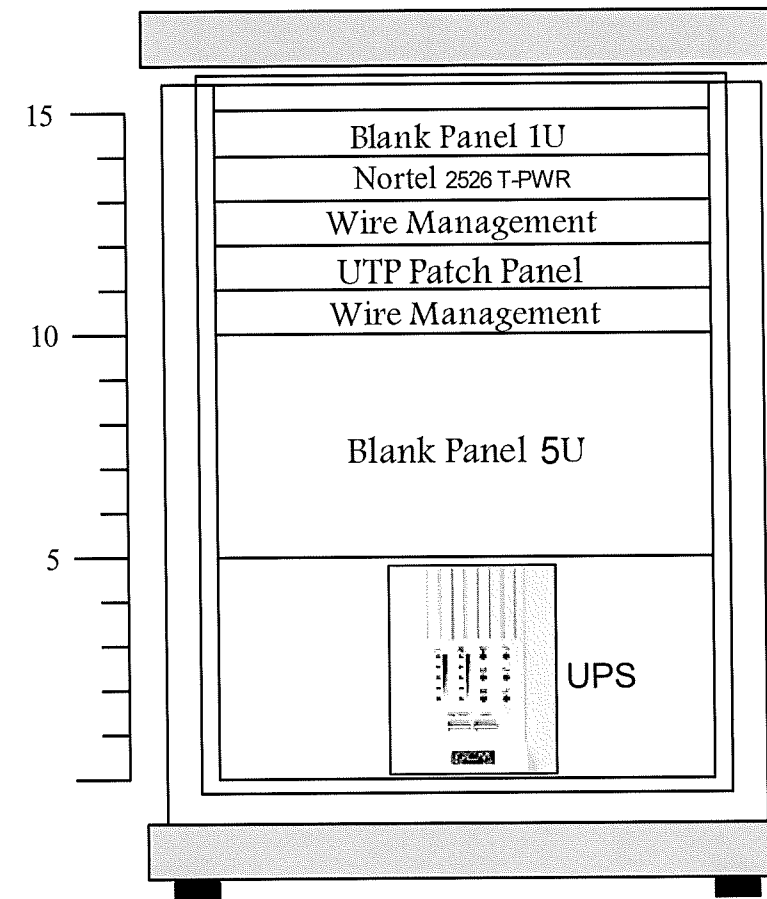

RACK 15 U 2 ชุด

RACK LAYOUT ของสถานีสื่อสารจังหวัด จำนวน 63 แห่ง

**SAMART
COMTECH**

99/2 Moo4 Software Park, 34th FL., Chaengwattana Rd.,
Klong Gluar, Pak-Kred, Nornthaburi. 11120 Thailand.
Tel. (662) 502-6000 Fax. (662) 502-6971

PROJECT:

โครงการปรับปรุงและพัฒนาระบบโทรศัพท์ในข่ายกระทรวงมหาดไทย

IE: T.Kunakorn	DATE: 8/09/2553	SCALE: NTS	DWG NO.: MOI-RA-01
PM: R.Pipat	SHEET: 1/1	DRAWN: T.Kunakorn	SIZE: A3