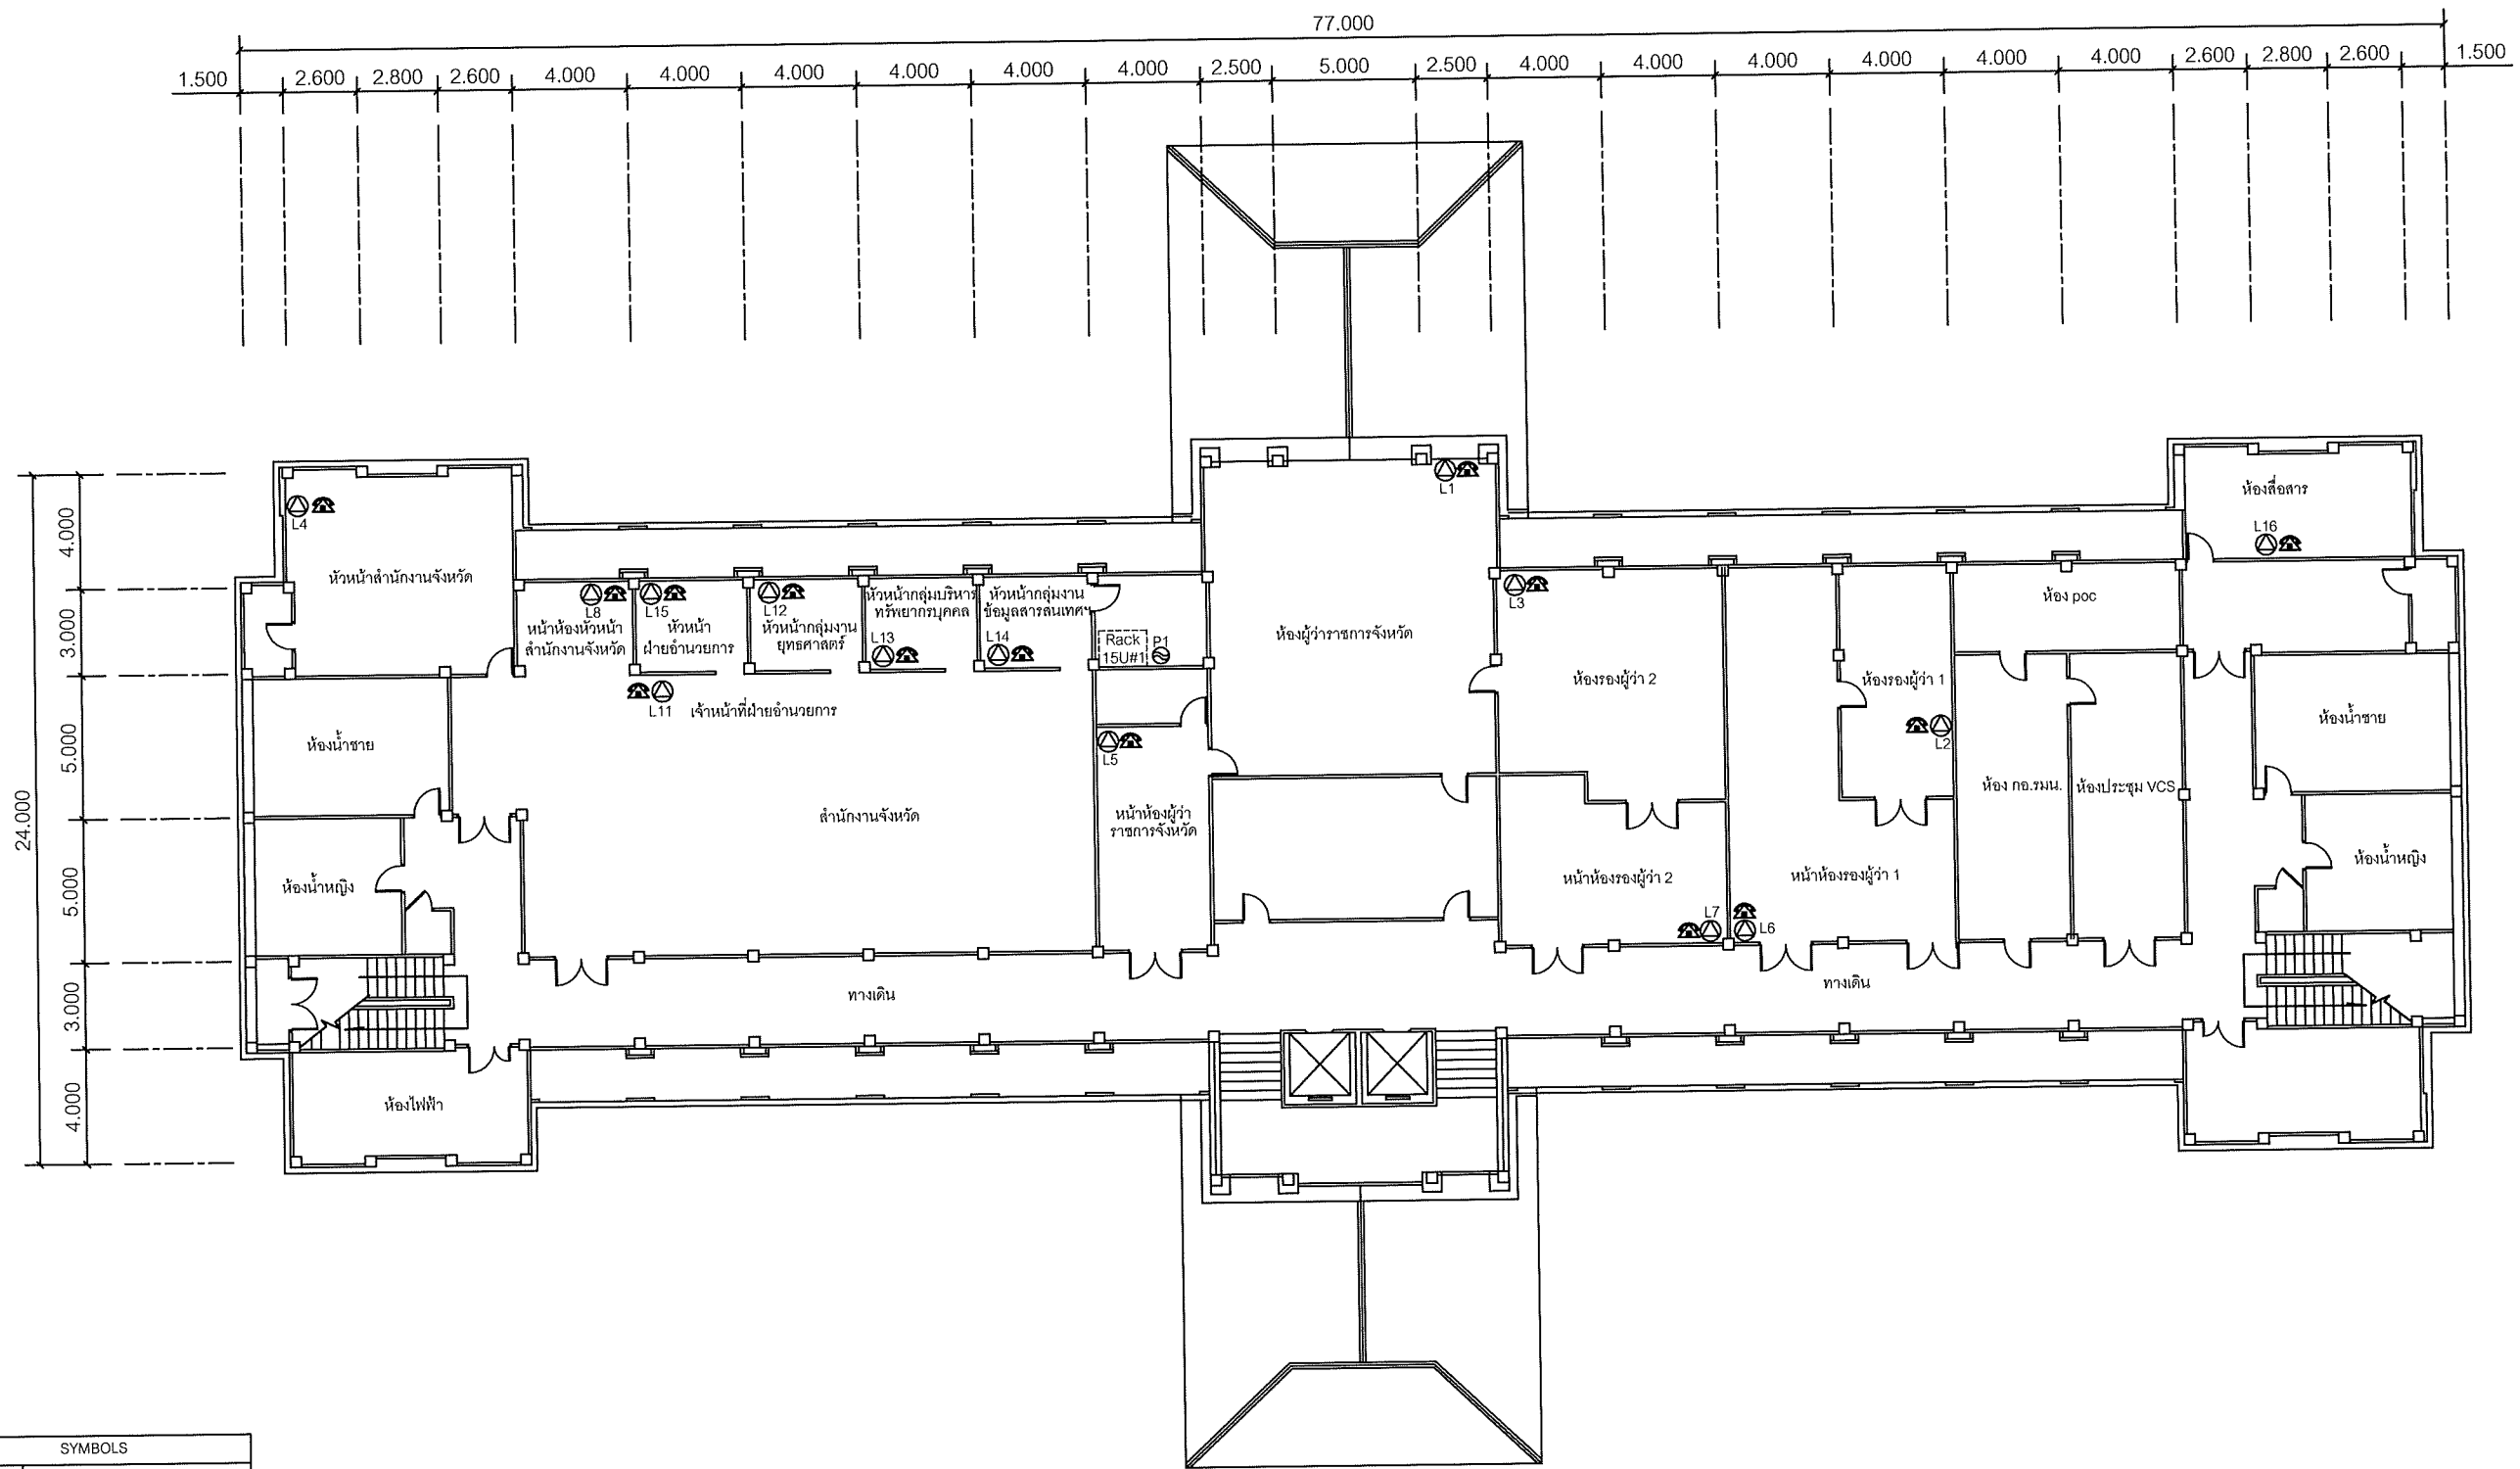

PROJECT:

โครงการปรับปรุงและพัฒนาระบบโทรศัพท์ในชายกระทรวงมหาดไทย

IE: T.Kunakorn	DATE: 8/09/2553	SCALE: 1:250	DWG NO.: MOI-FL-03
PM: R.Pipat	SHEET: 4/6	DRAWN: T.Kunakorn	SIZE: A3

Note: Due to SAMART'S ongoing commitment to further product development improvement all specification are subject to change without notice