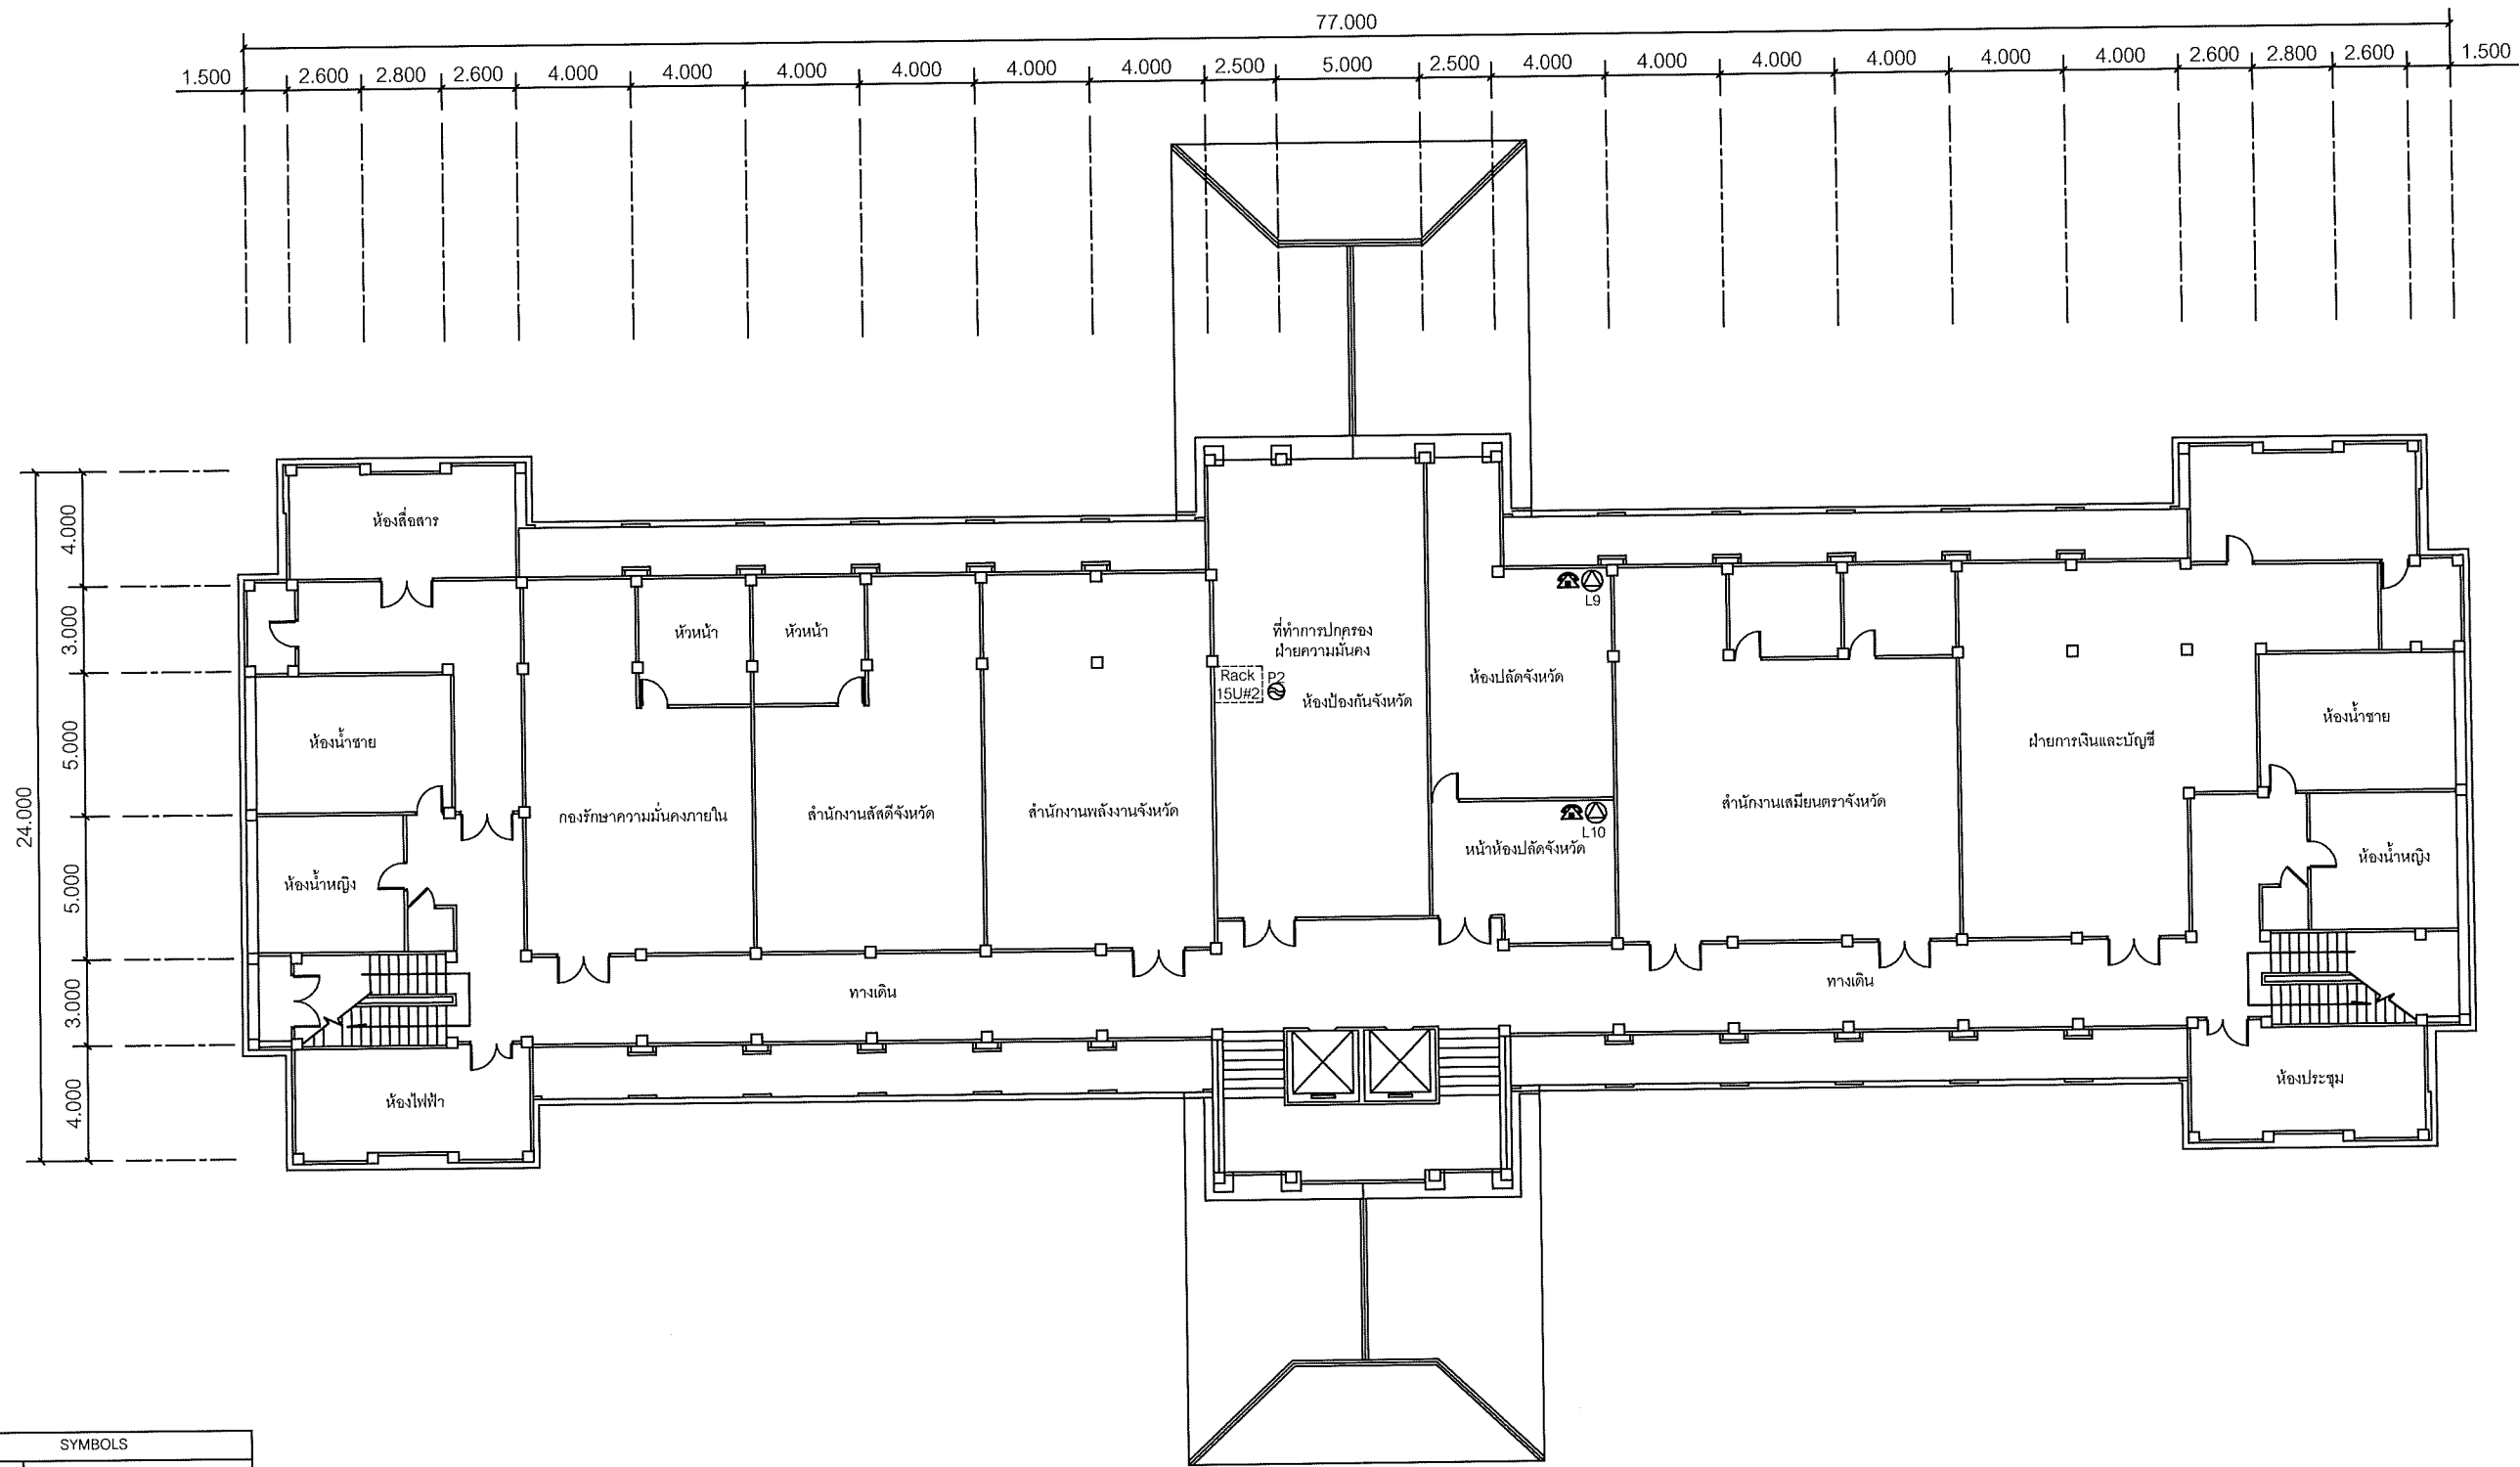

SYMBOLS	
	AC OUTLET
	LAN OUTLET
	โทรศัพท์ IP PHONE

แผนผังอาคารแสดงการติดตั้งอุปกรณ์ภายในอาคาร:

FLOOR LAYOUT แสดงจุดติดตั้งโทรศัพท์ IP PHONE ของศาลากลางจังหวัดสมุทรสาคร ชั้น 3

**SAMART
COMTECH**

99/2 Moo4 Software Park, 34th FL., Chaengwattana Rd.,
Klong Gluar, Pak-Kred, Nornthaburi, 11120 Thailand.
Tel. (662)502-6000 Fax. (662)502-6971

PROJECT:

โครงการปรับปรุงและพัฒนาระบบโทรศัพท์ในชายกระทรวงมหาดไทย

IE: T.Kunakorn	DATE: 8/09/2553	SCALE: 1:250	DWG NO.: MOI-FL-03
PM: R.Pipat	SHEET: 4/6	DRAWN: T.Kunakorn	SIZE: A3

Note: Due to SAMART'S ongoing commitment to further product development improvement all specification are subject to change without notice