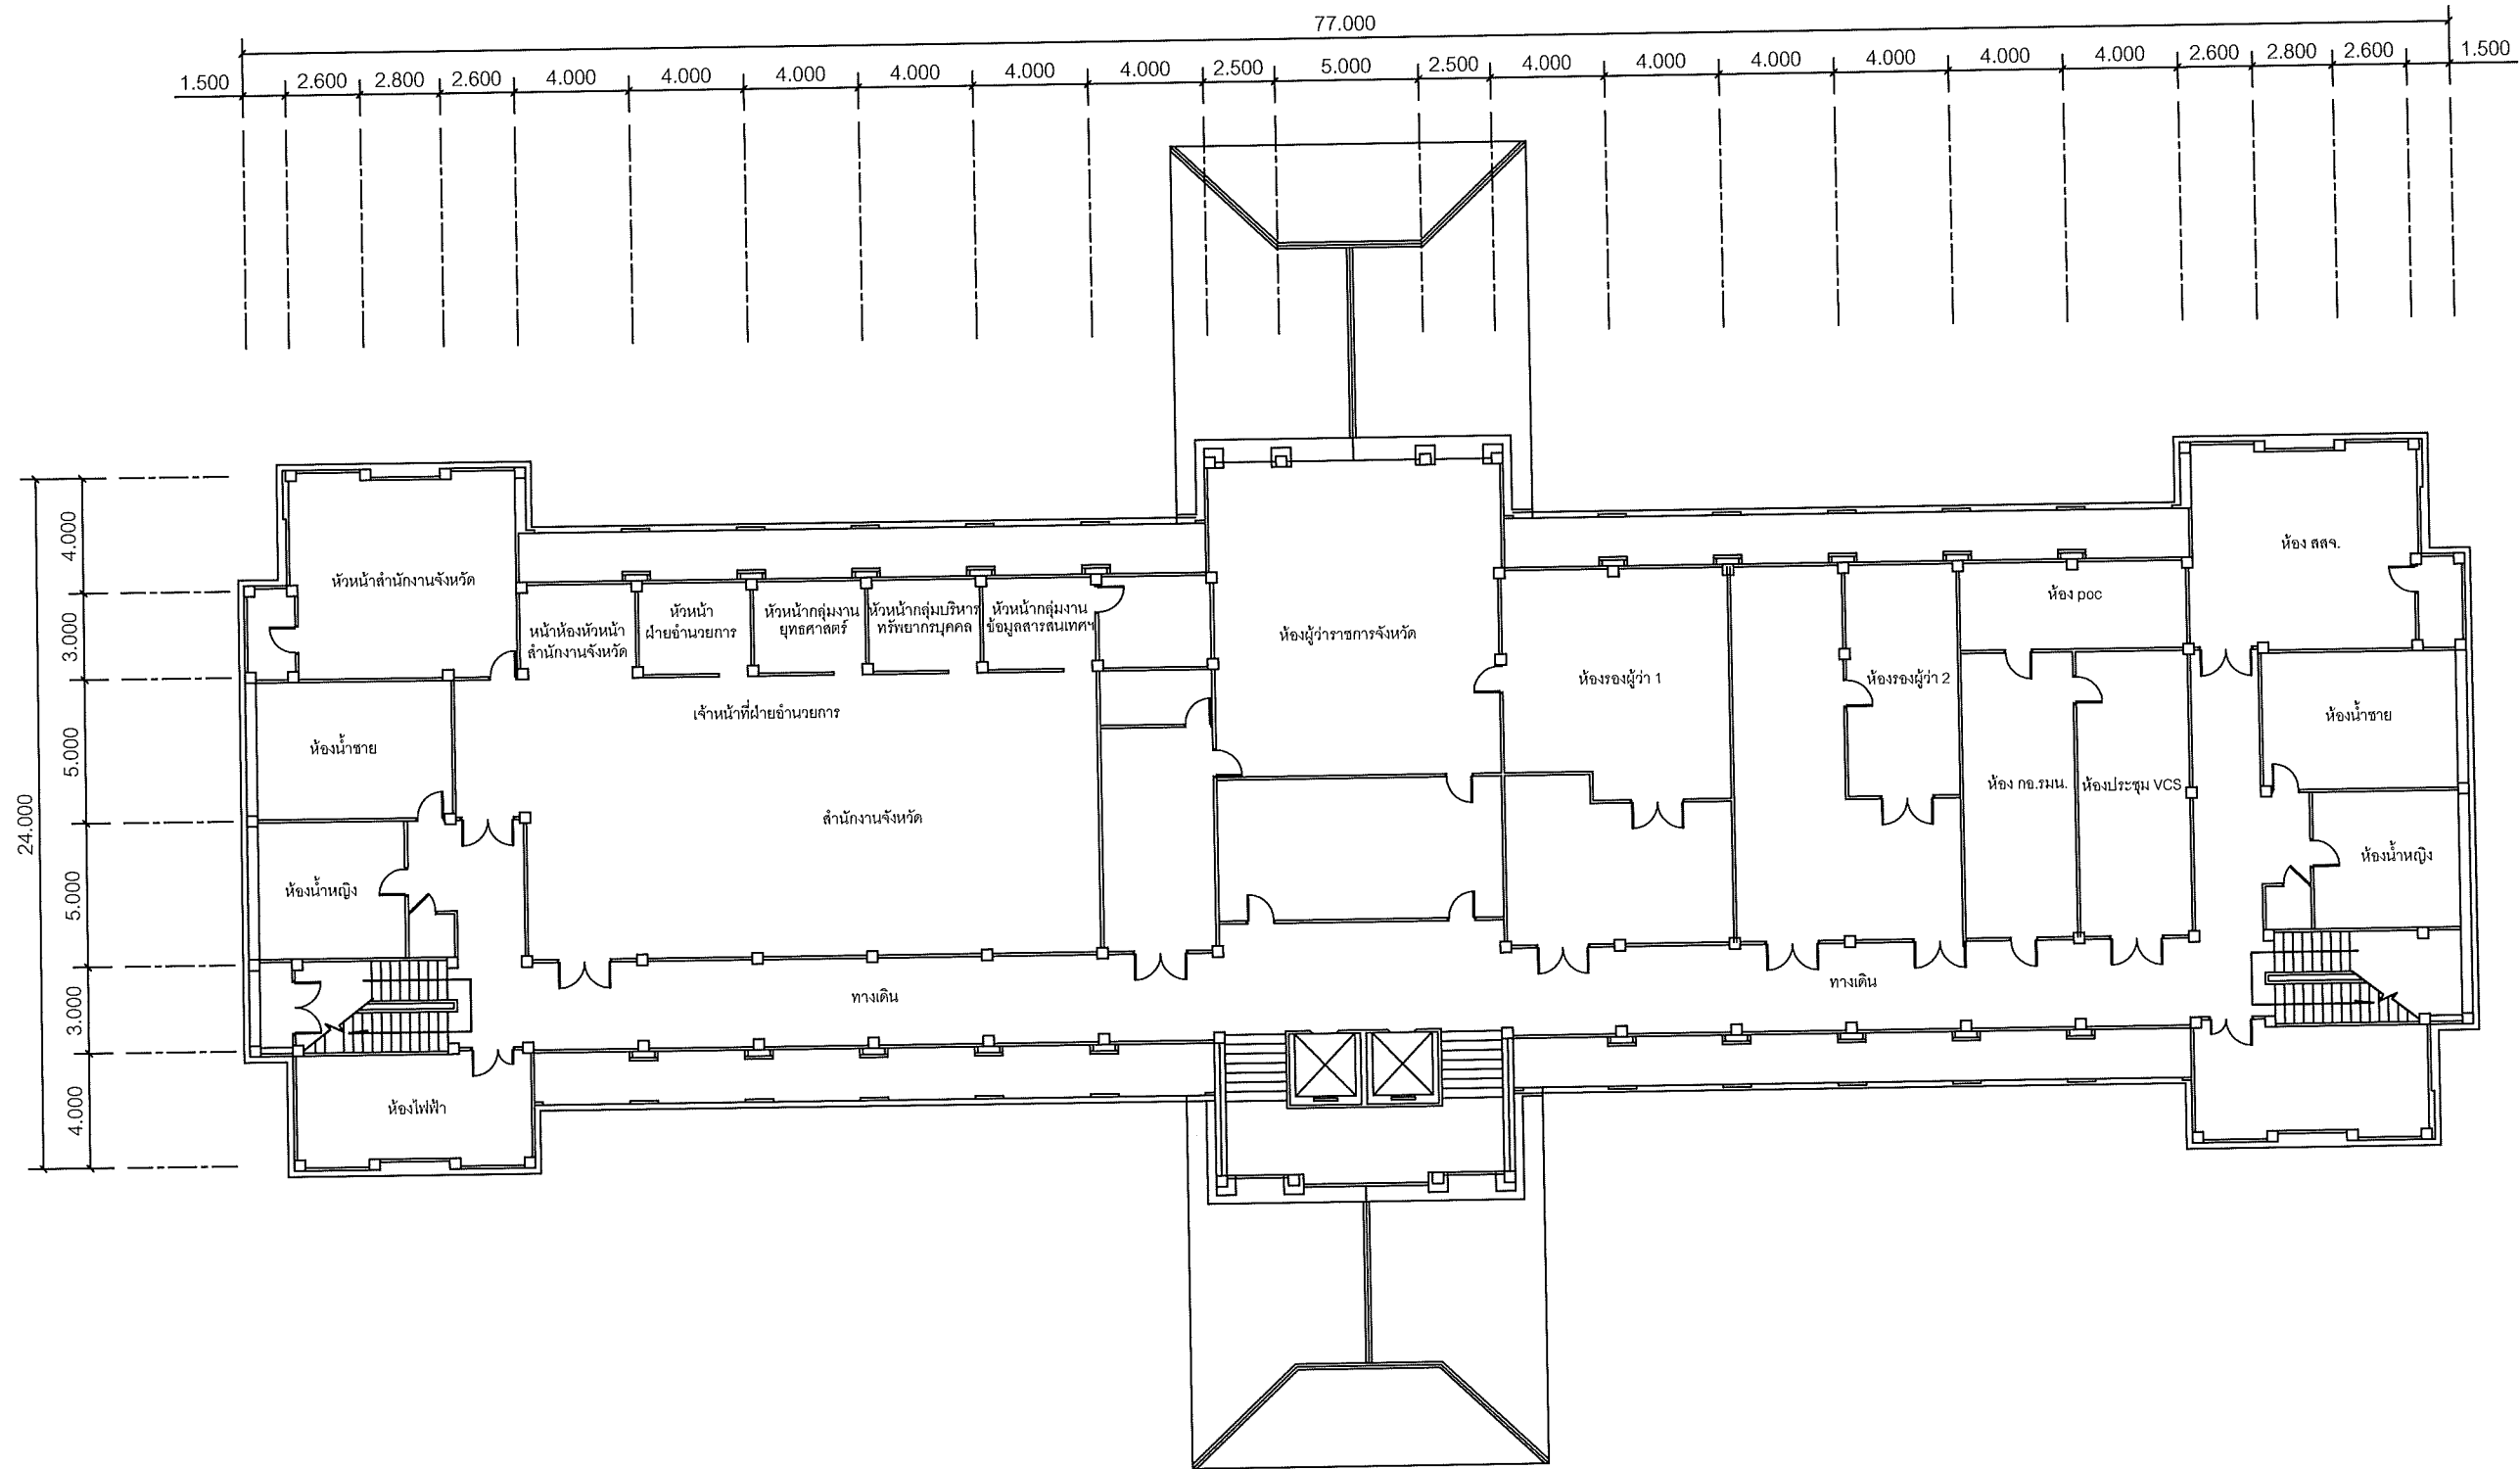

PROJECT:

โครงการปรับปรุงและพัฒนาระบบโทรศัพท์ในข่ายกระทรวงมหาดไทย

IE: T.Kunakorn	DATE: 8/09/2553	SCALE: 1:250	DWG NO.: MOI-FL-01
PM: R.Pipat	SHEET: 2/6	DRAWN: T.Kunakorn	SIZE: A3

Note: Due to SAMART'S ongoing commitment to further product development improvement all specification are subject to change without notice