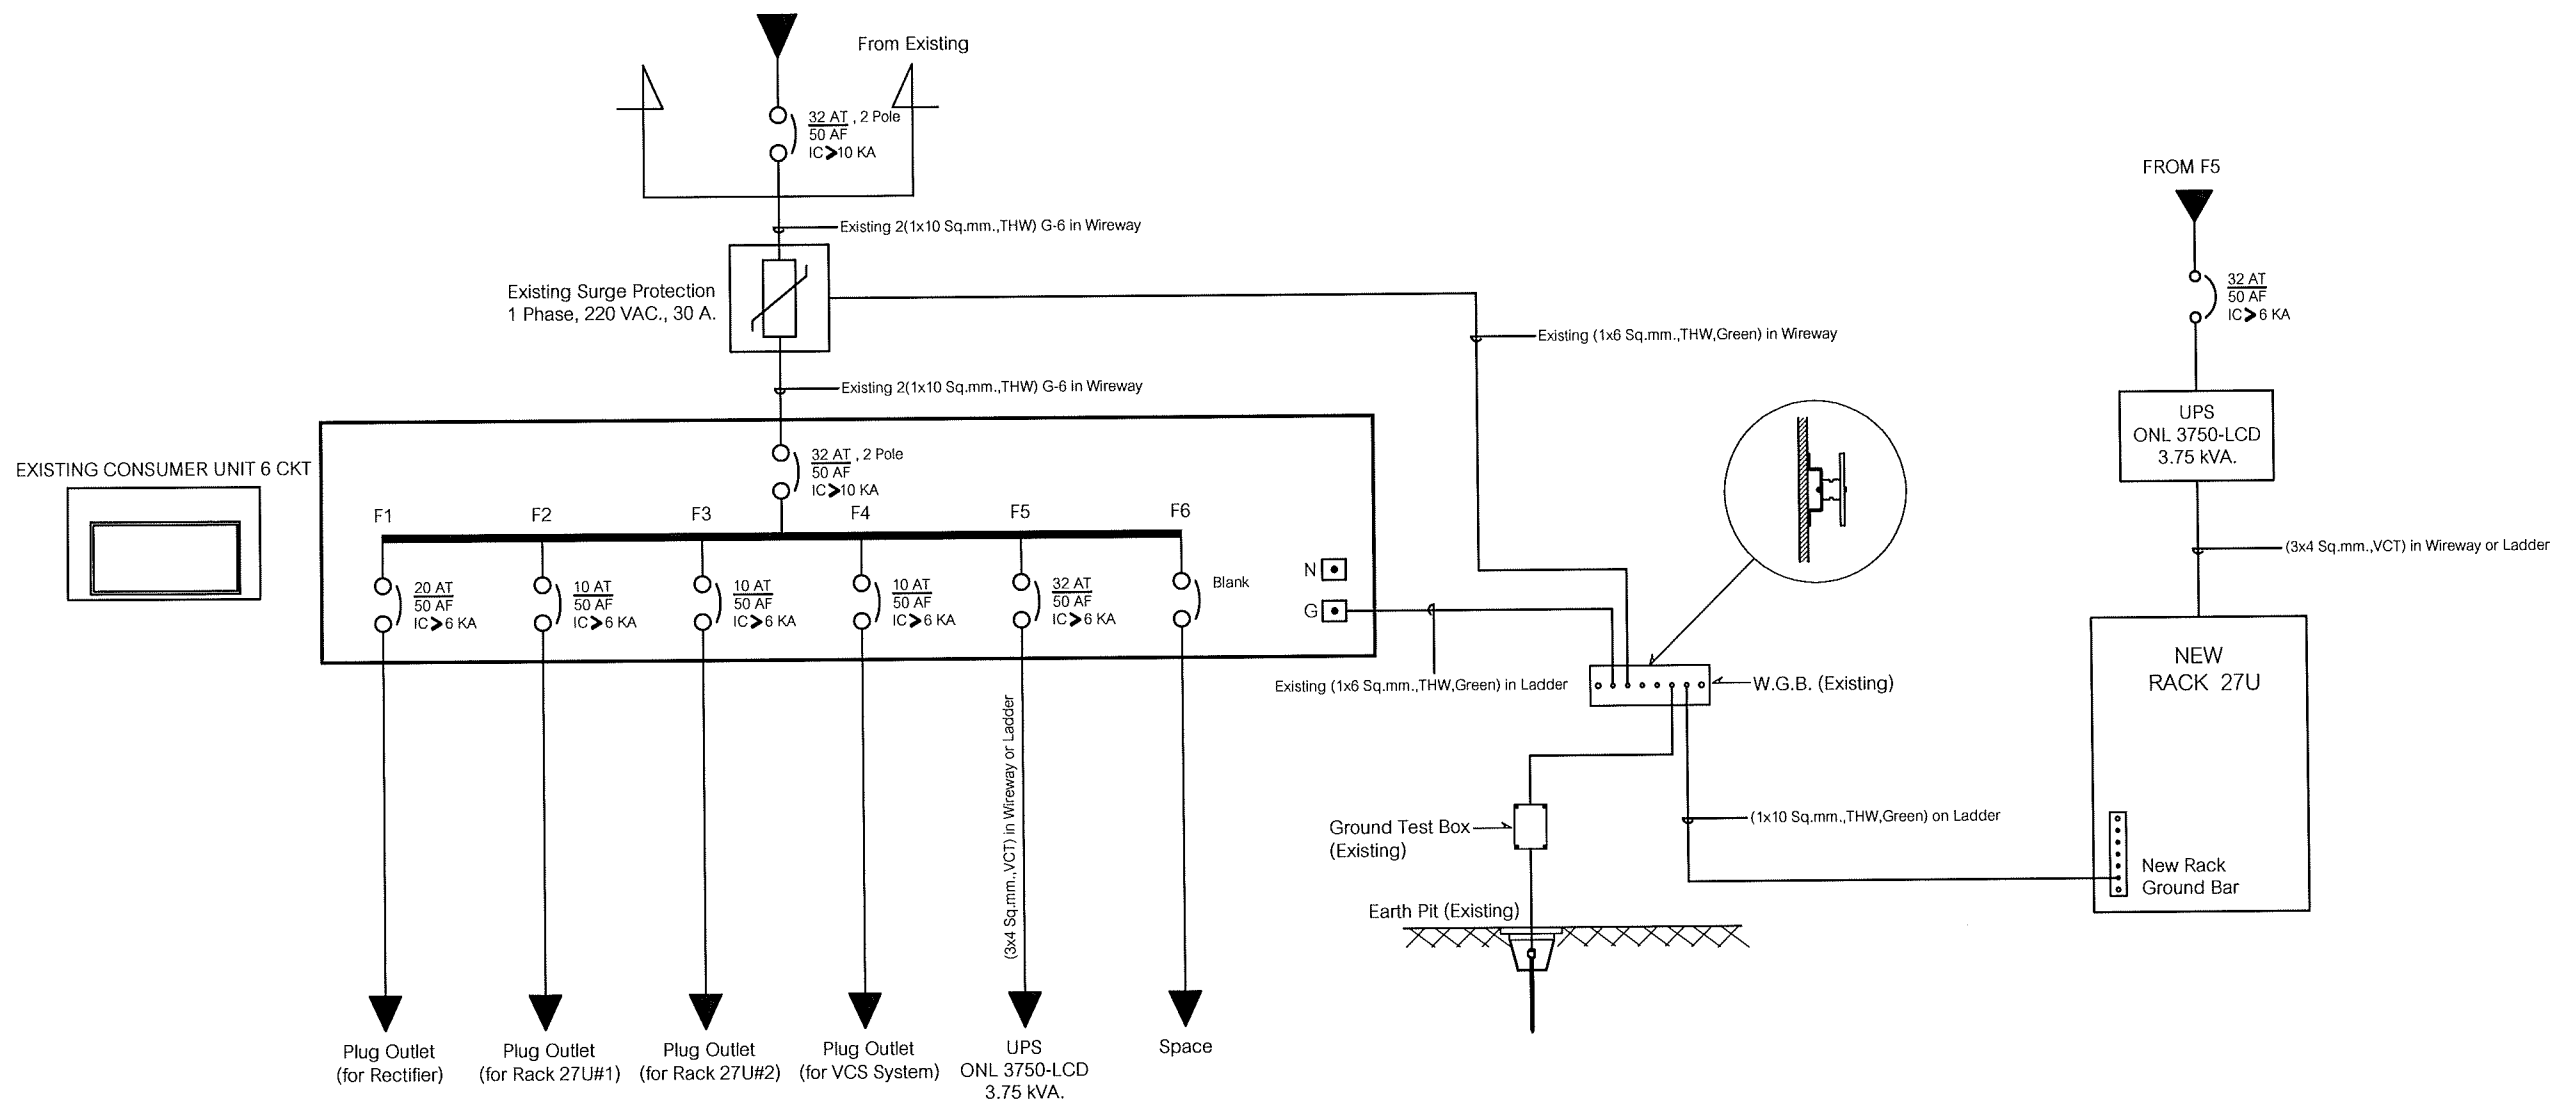

SINGLE LINE DIAGRAM

ศาลากลางจังหวัดสมุทรสาคร

**SAMART
COMTECH**

99/2 Moo4 Software Park, 34th FL., Chaengwattana Rd.,
Klong Gluar, Pak-Kred, Nornthaburi. 11120 Thailand.
Tel. (662) 502-6000 Fax. (662) 502-6971

PROJECT:

โครงการปรับปรุงและพัฒนาระบบโทรศัพท์ในข่ายกระทรวงมหาดไทย

IE: T.Kunakorn	DATE: 8/09/2553	SCALE: NTS	DWG NO.: MOI-SL-01
PM: R.Pipat	SHEET: 1/1	DRAWN: T.Kunakorn	SIZE: A3