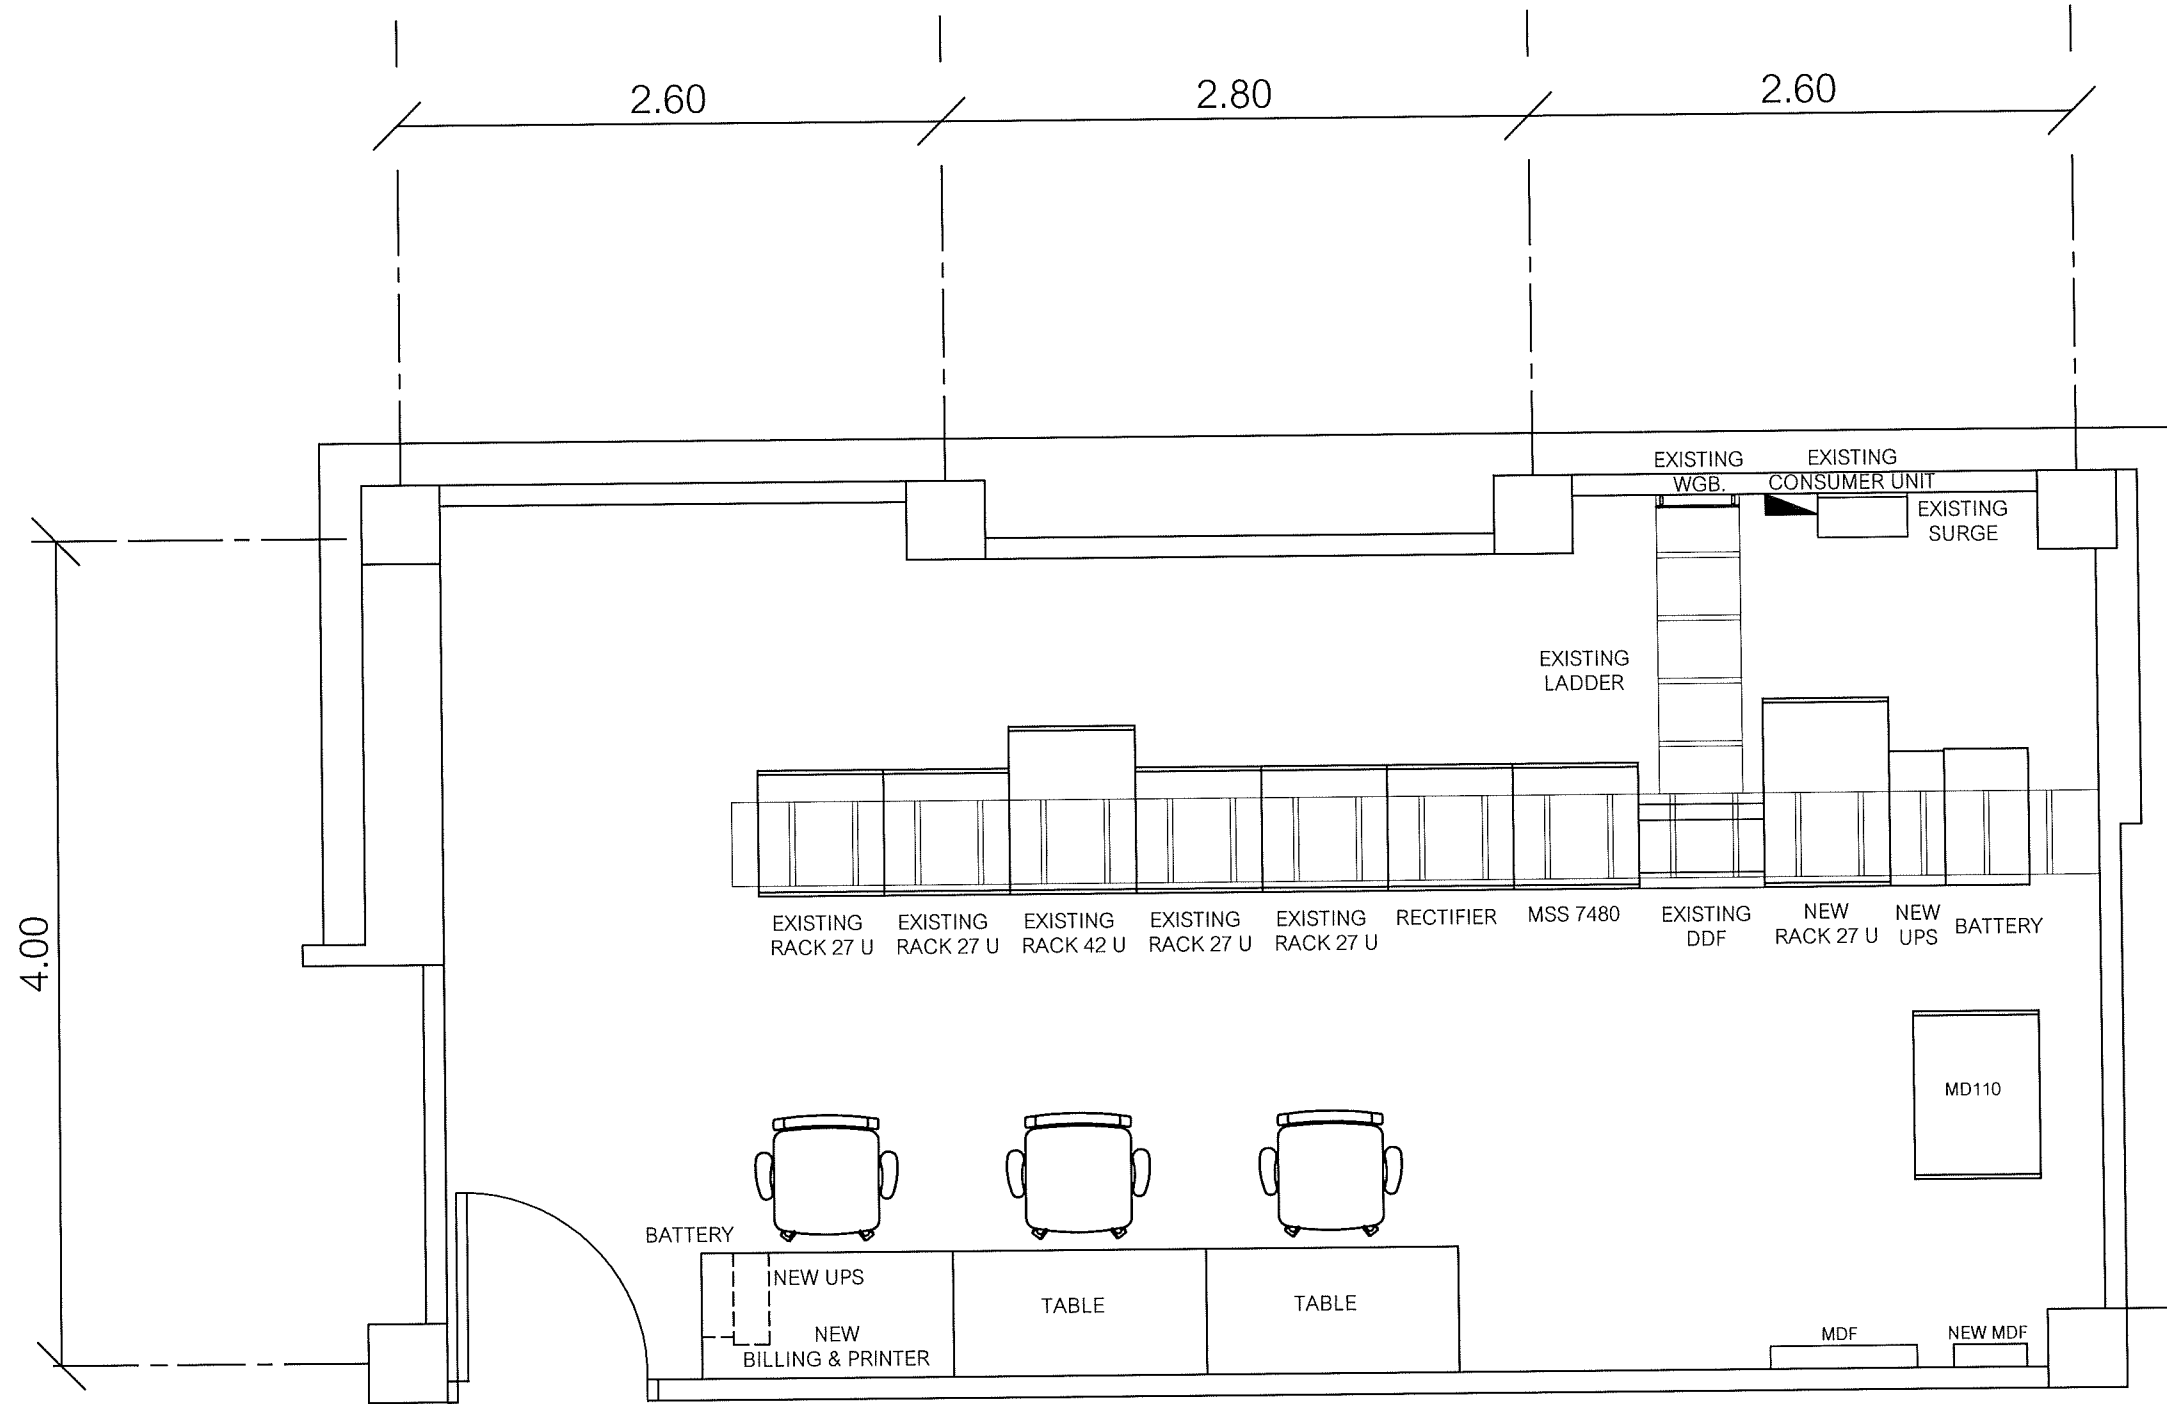

PROJECT:

โครงการปรับปรุงและพัฒนาระบบโทรศัพท์ในข่ายกระทรวงมหาดไทย

IE: T.Kunakorn	DATE: 8/09/2553	SCALE: 1:250	DWG NO.: MOI-FL-04
PM: R.Pipat	SHEET: 5/6	DRAWN: T.Kunakorn	SIZE: A3

Note: Due to SAMART'S ongoing commitment to further product development improvement all specification are subject to change without notice