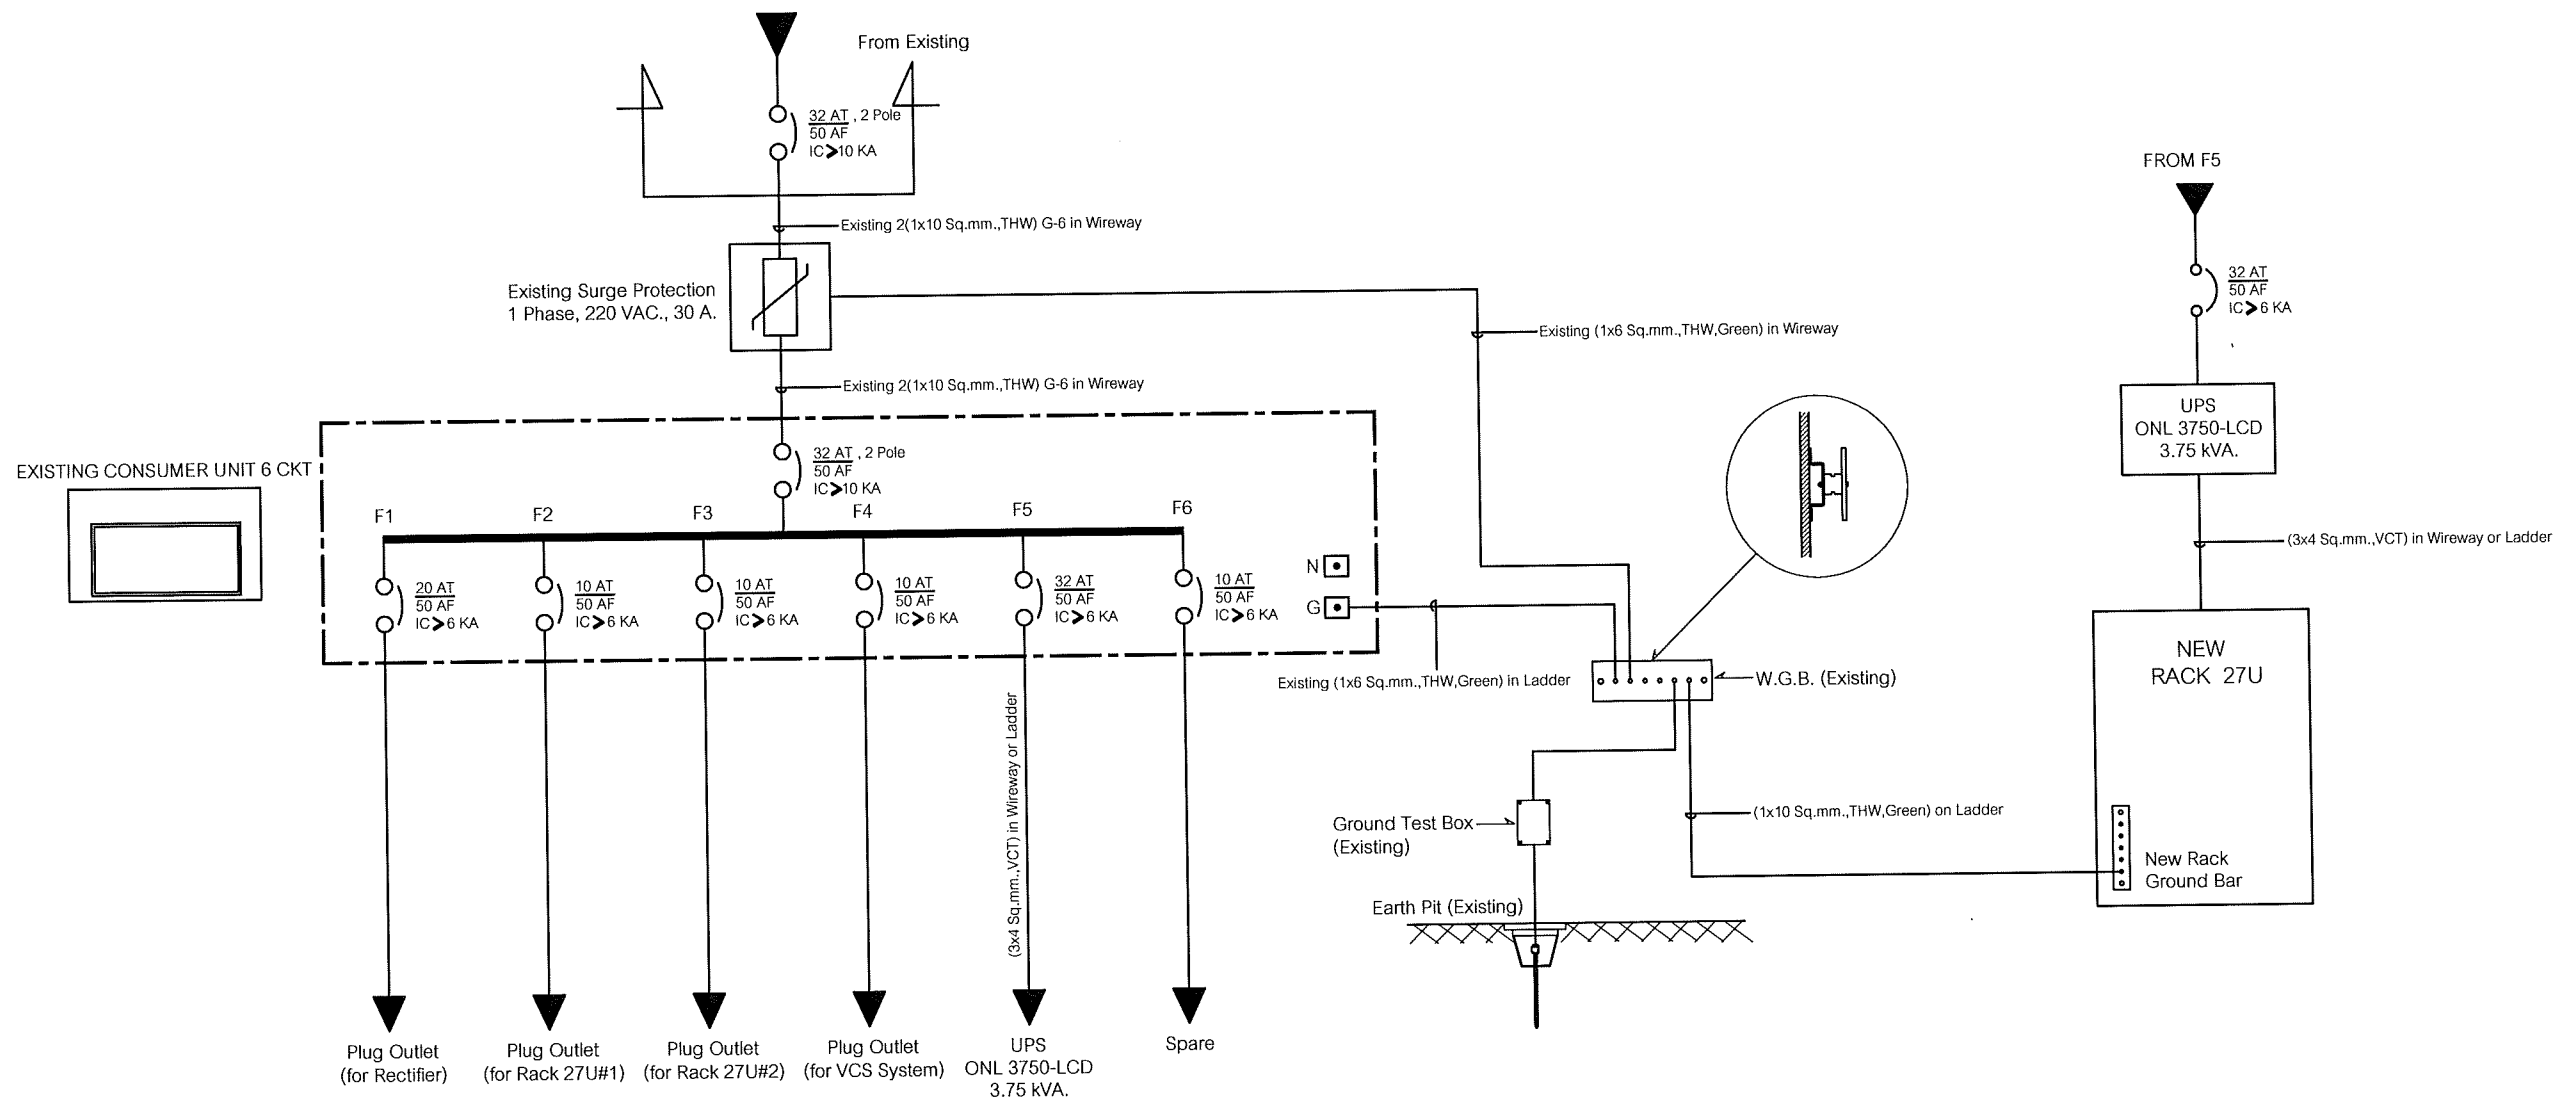

PROJECT:

โครงการปรับปรุงและพัฒนาระบบโทรศัพท์ในข่ายกระทรวงมหาดไทย

IE: T.Kunakorn	DATE: 8/09/2553	SCALE: 1:50	DWG NO.: MOI-RL-01
PM: R.Pipat	SHEET: 6/6	DRAWN: T.Kunakorn	SIZE: A3

Note: Due to SAMART'S ongoing commitment to further product development improvement all specification are subject to change without notice