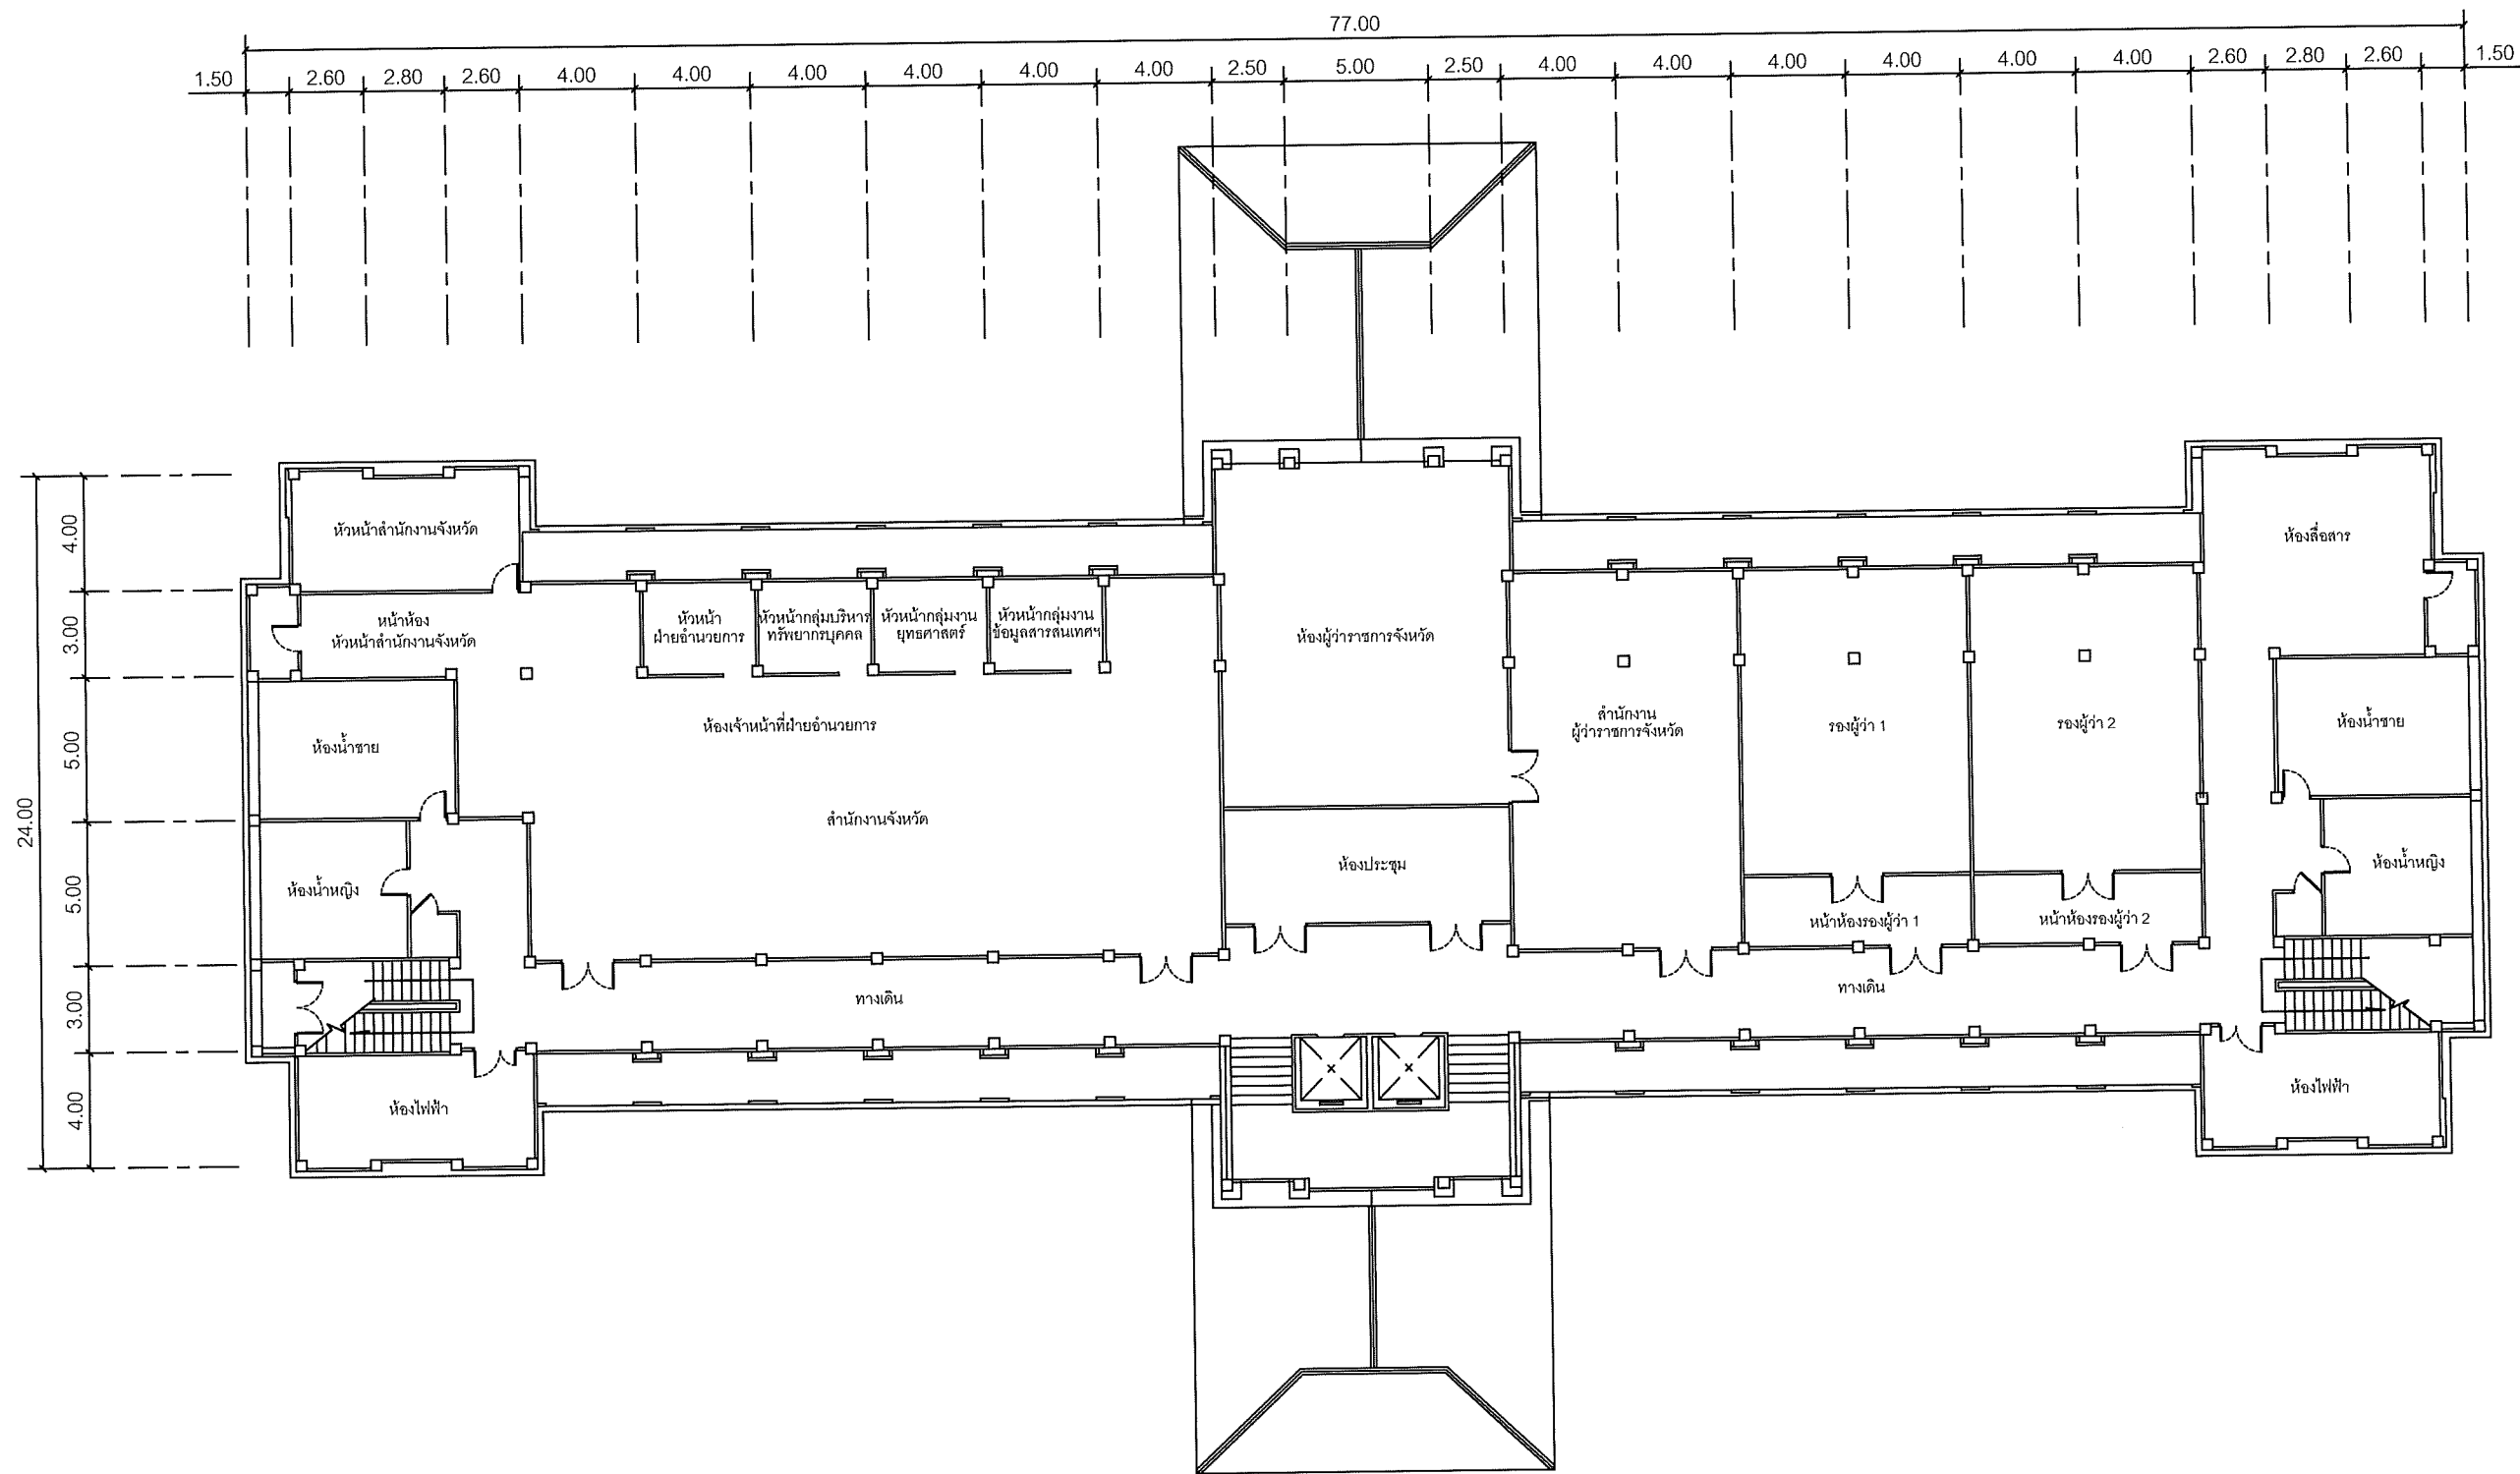

แผนผังอาคารแสดงการติดตั้งอุปกรณ์ภายในอาคาร:

FLOOR LAYOUT ของศาลากลางจังหวัดสมุทรสงคราม ชั้น 2

**SAMART
COMTECH**

99/2 Moo4 Software Park, 34th FL., Chaengwattana Rd.,
Klong Gluar, Pak-Kred, Nornthaburi, 11120 Thailand.
Tel. (662) 502-6000 Fax. (662) 502-6971

PROJECT:

โครงการปรับปรุงและพัฒนาระบบโทรศัพท์ในชายกระทรวงมหาดไทย

IE: T.Kunakorn	DATE: 8/09/2553	SCALE: 1:250	DWG NO.: MOI-FL-01
PM: R.Pipat	SHEET: 2/6	DRAWN: T.Kunakorn	SIZE: A3

Note: Due to SAMART'S ongoing commitment to further product development improvement all specification are subject to change without notice