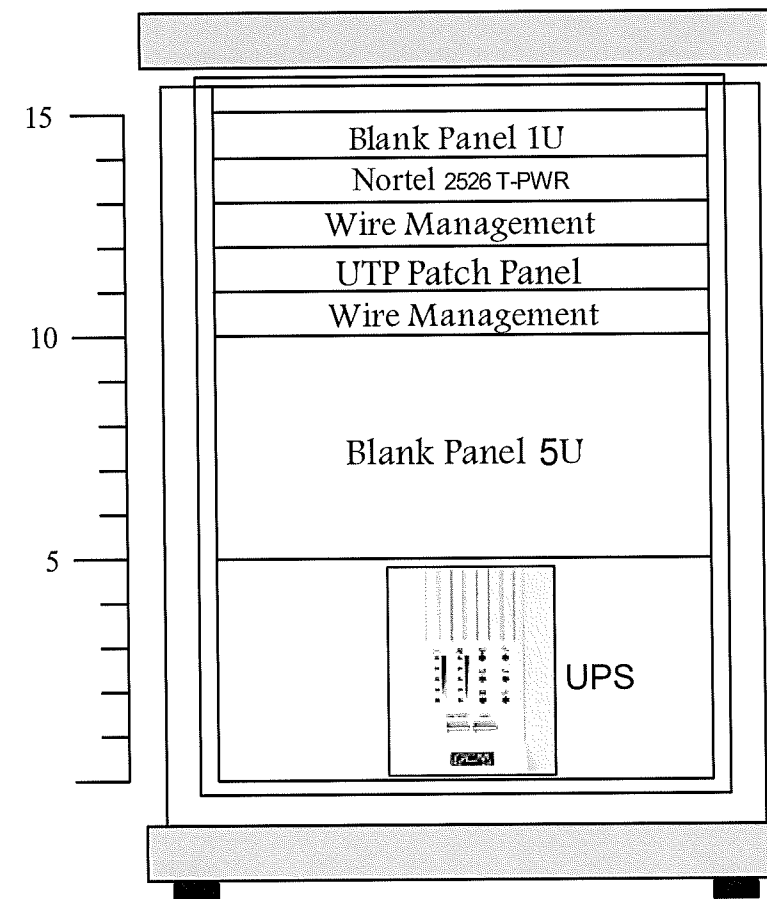

RACK 15 U 2 ชุด

RACK LAYOUT ของสถานีสื่อสารจังหวัด จำนวน 63 แห่ง

**SAMART
COMTECH**

99/2 Moo4 Software Park, 34th FL., Chaengwattana Rd.,
Klong Gluar, Pak-Kred, Nornthaburi. 11120 Thailand.
Tel. (662) 502-6000 Fax. (662) 502-6971

PROJECT:

โครงการปรับปรุงและพัฒนาระบบโทรศัพท์ในข่ายกระทรวงมหาดไทย

IE: T.Kunakorn	DATE: 8/09/2553	SCALE: NTS	DWG NO.: MOI-RA-01
PM: R.Pipat	SHEET: 1/1	DRAWN: T.Kunakorn	SIZE: A3