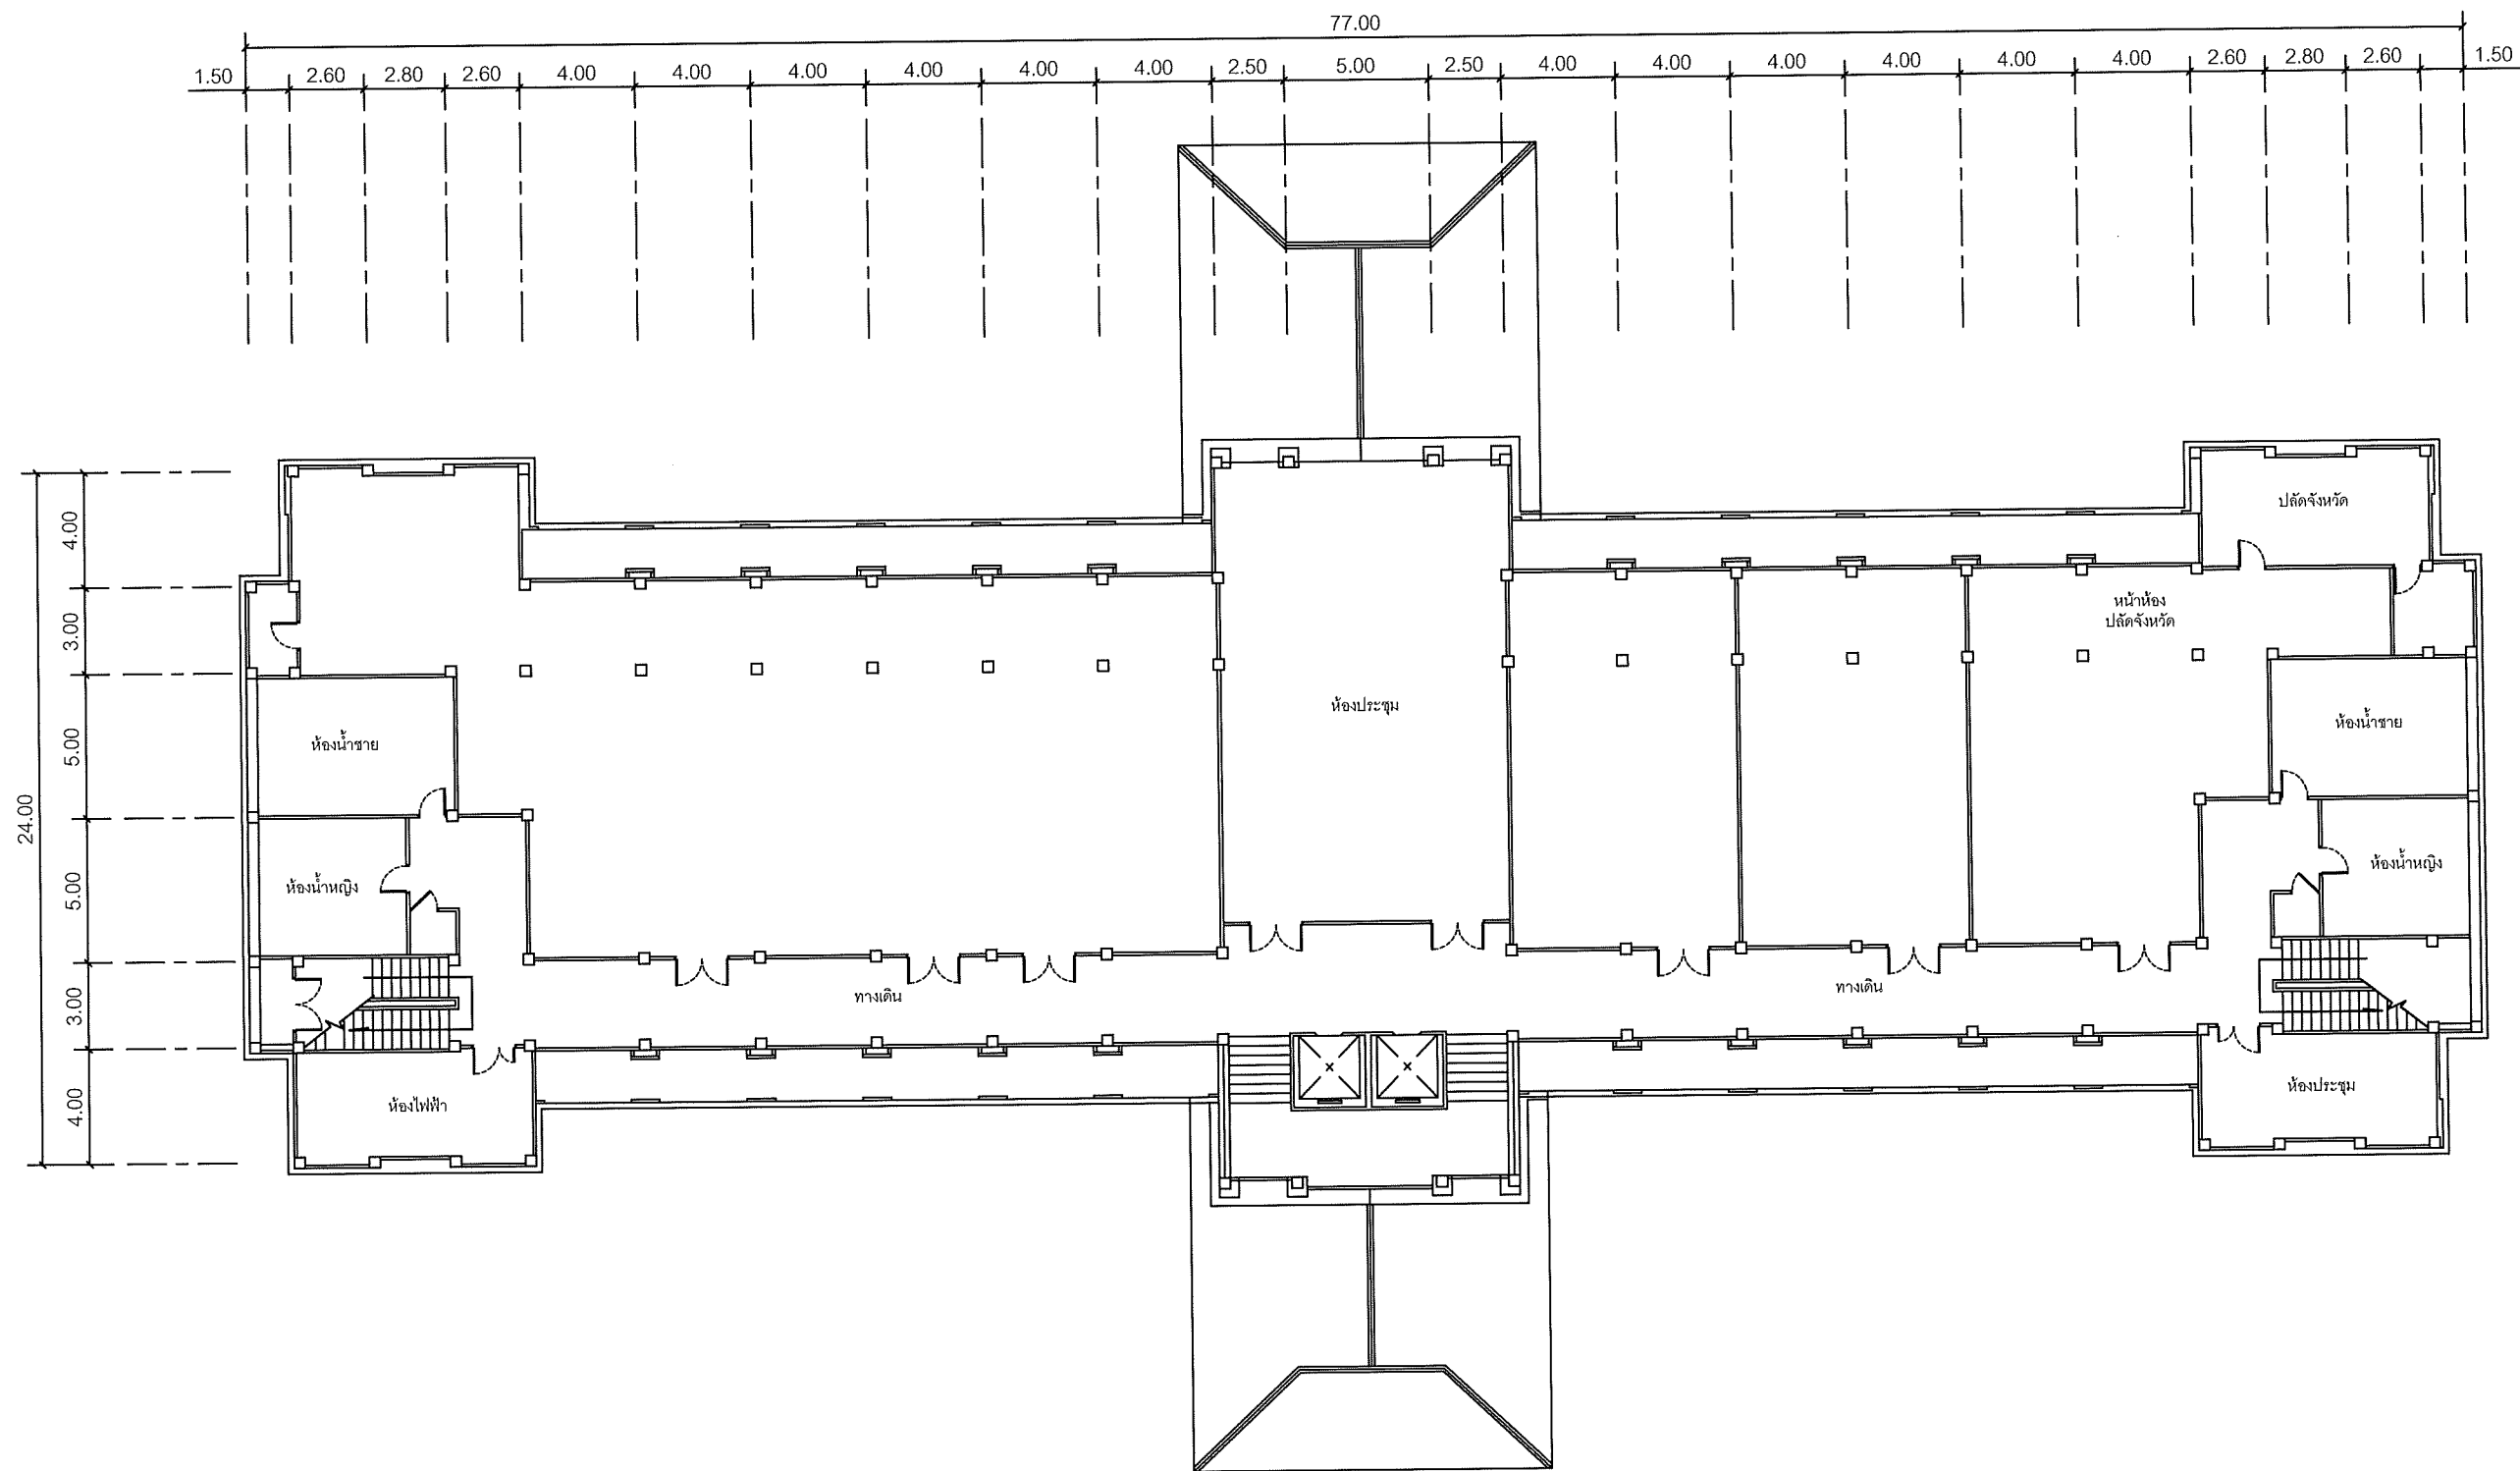

PROJECT:

โครงการปรับปรุงและพัฒนาระบบโทรศัพท์ในชายกระทรวงมหาดไทย

IE: T.Kunakorn	DATE: 8/09/2553	SCALE: 1:250	DWG NO.: MOI-FL-01
PM: R.Pipat	SHEET: 2/6	DRAWN: T.Kunakorn	SIZE: A3

Note: Due to SAMART'S ongoing commitment to further product development improvement all specification are subject to change without notice