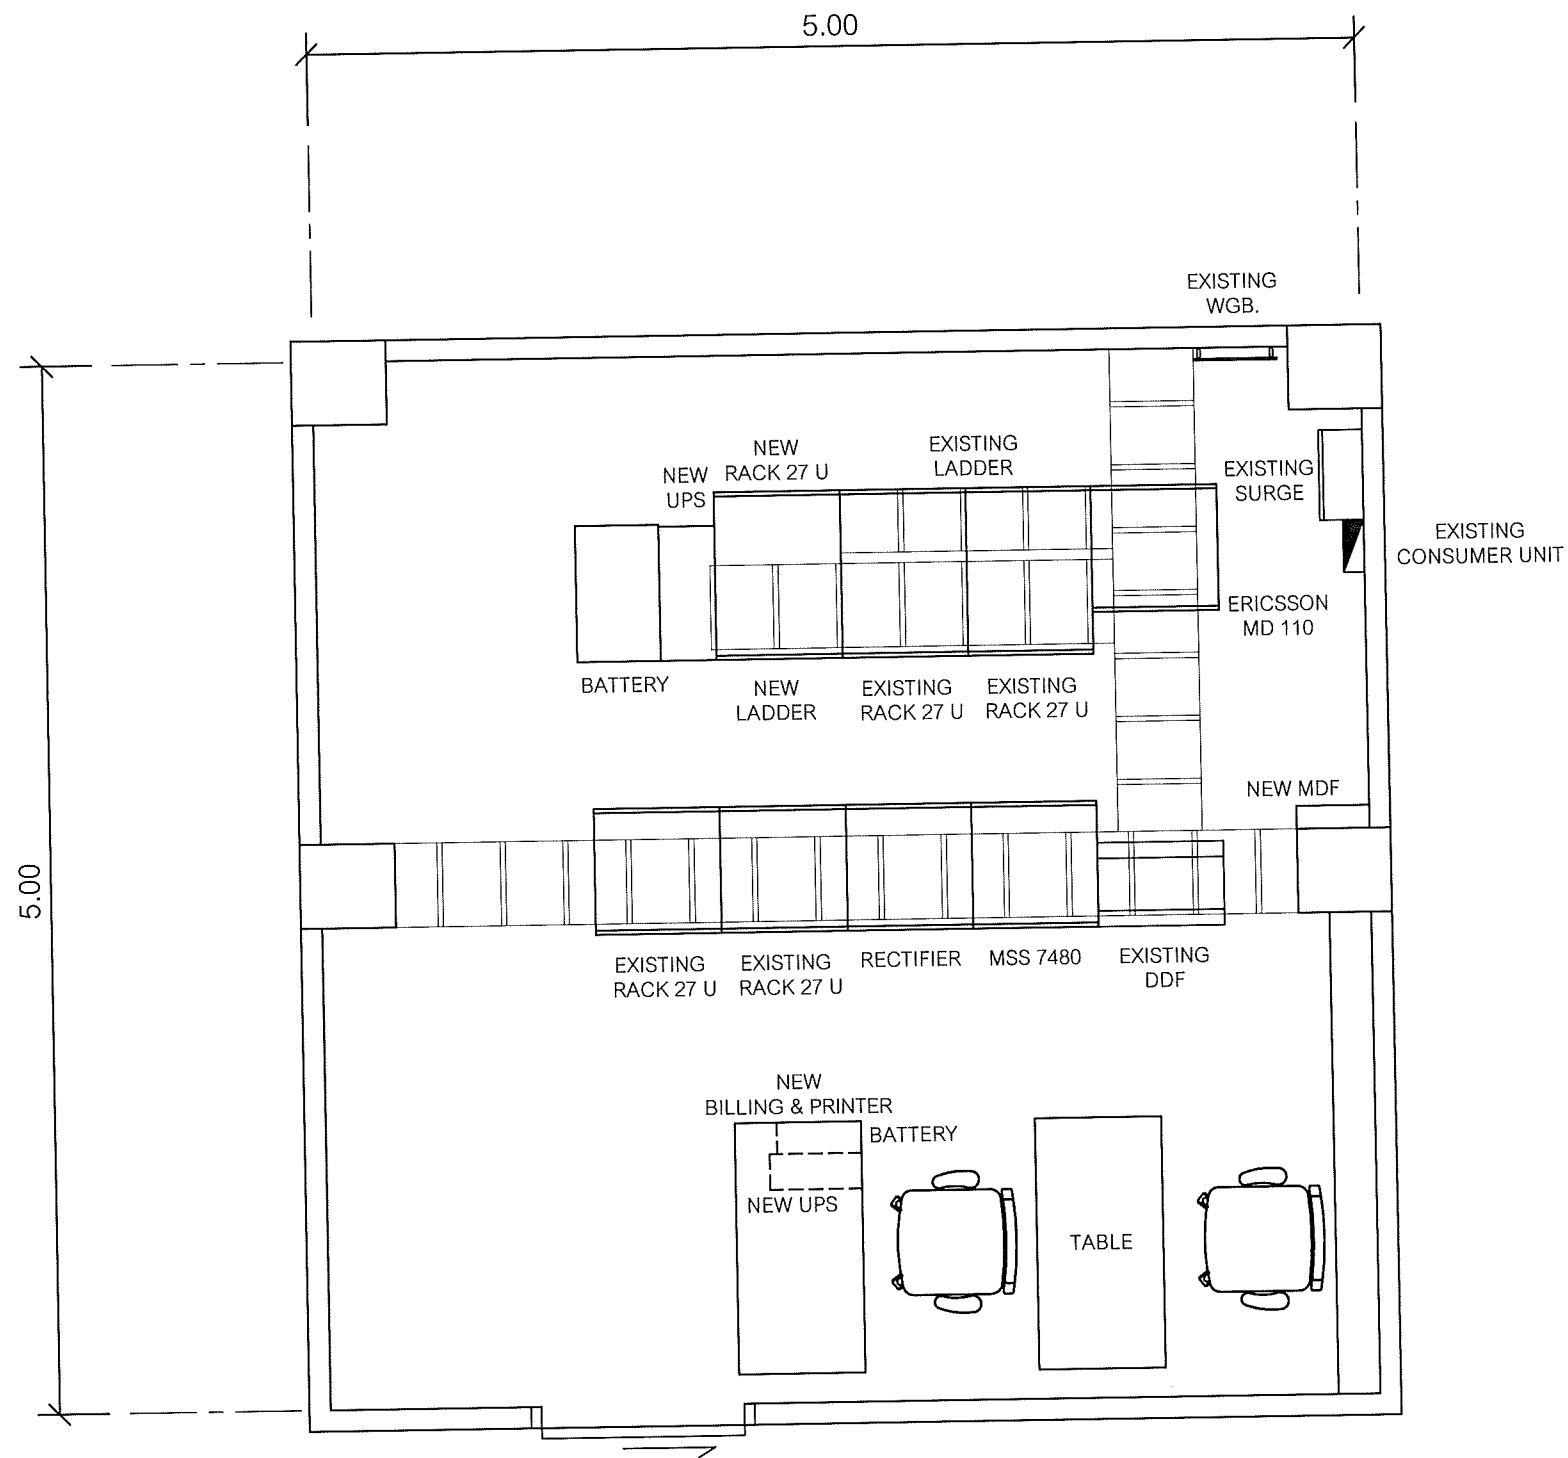

แผนผังอาคารแสดงการติดตั้งอุปกรณ์ภายในอาคาร:

ROOM LAYOUT ของศาลากลางจังหวัดราชบุรี ชั้น 1

**SAMART
COMTECH**

99/2 Moo4 Software Park, 34th FL., Chaengwattana Rd.,
Klong Gluar, Pak-Kred, Nornthaburi. 11120 Thailand.
Tel. (662) 502-6000 Fax. (662) 502-6971

PROJECT:

โครงการปรับปรุงและพัฒนาระบบโทรศัพท์ในข่ายกระทรวงมหาดไทย

IE: T.Kunakorn	DATE: 8/09/2553	SCALE: 1:100	DWG NO.: MOI-RL-01
PM: R.Pipat	SHEET: 6/6	DRAWN: T.Kunakorn	SIZE: A3