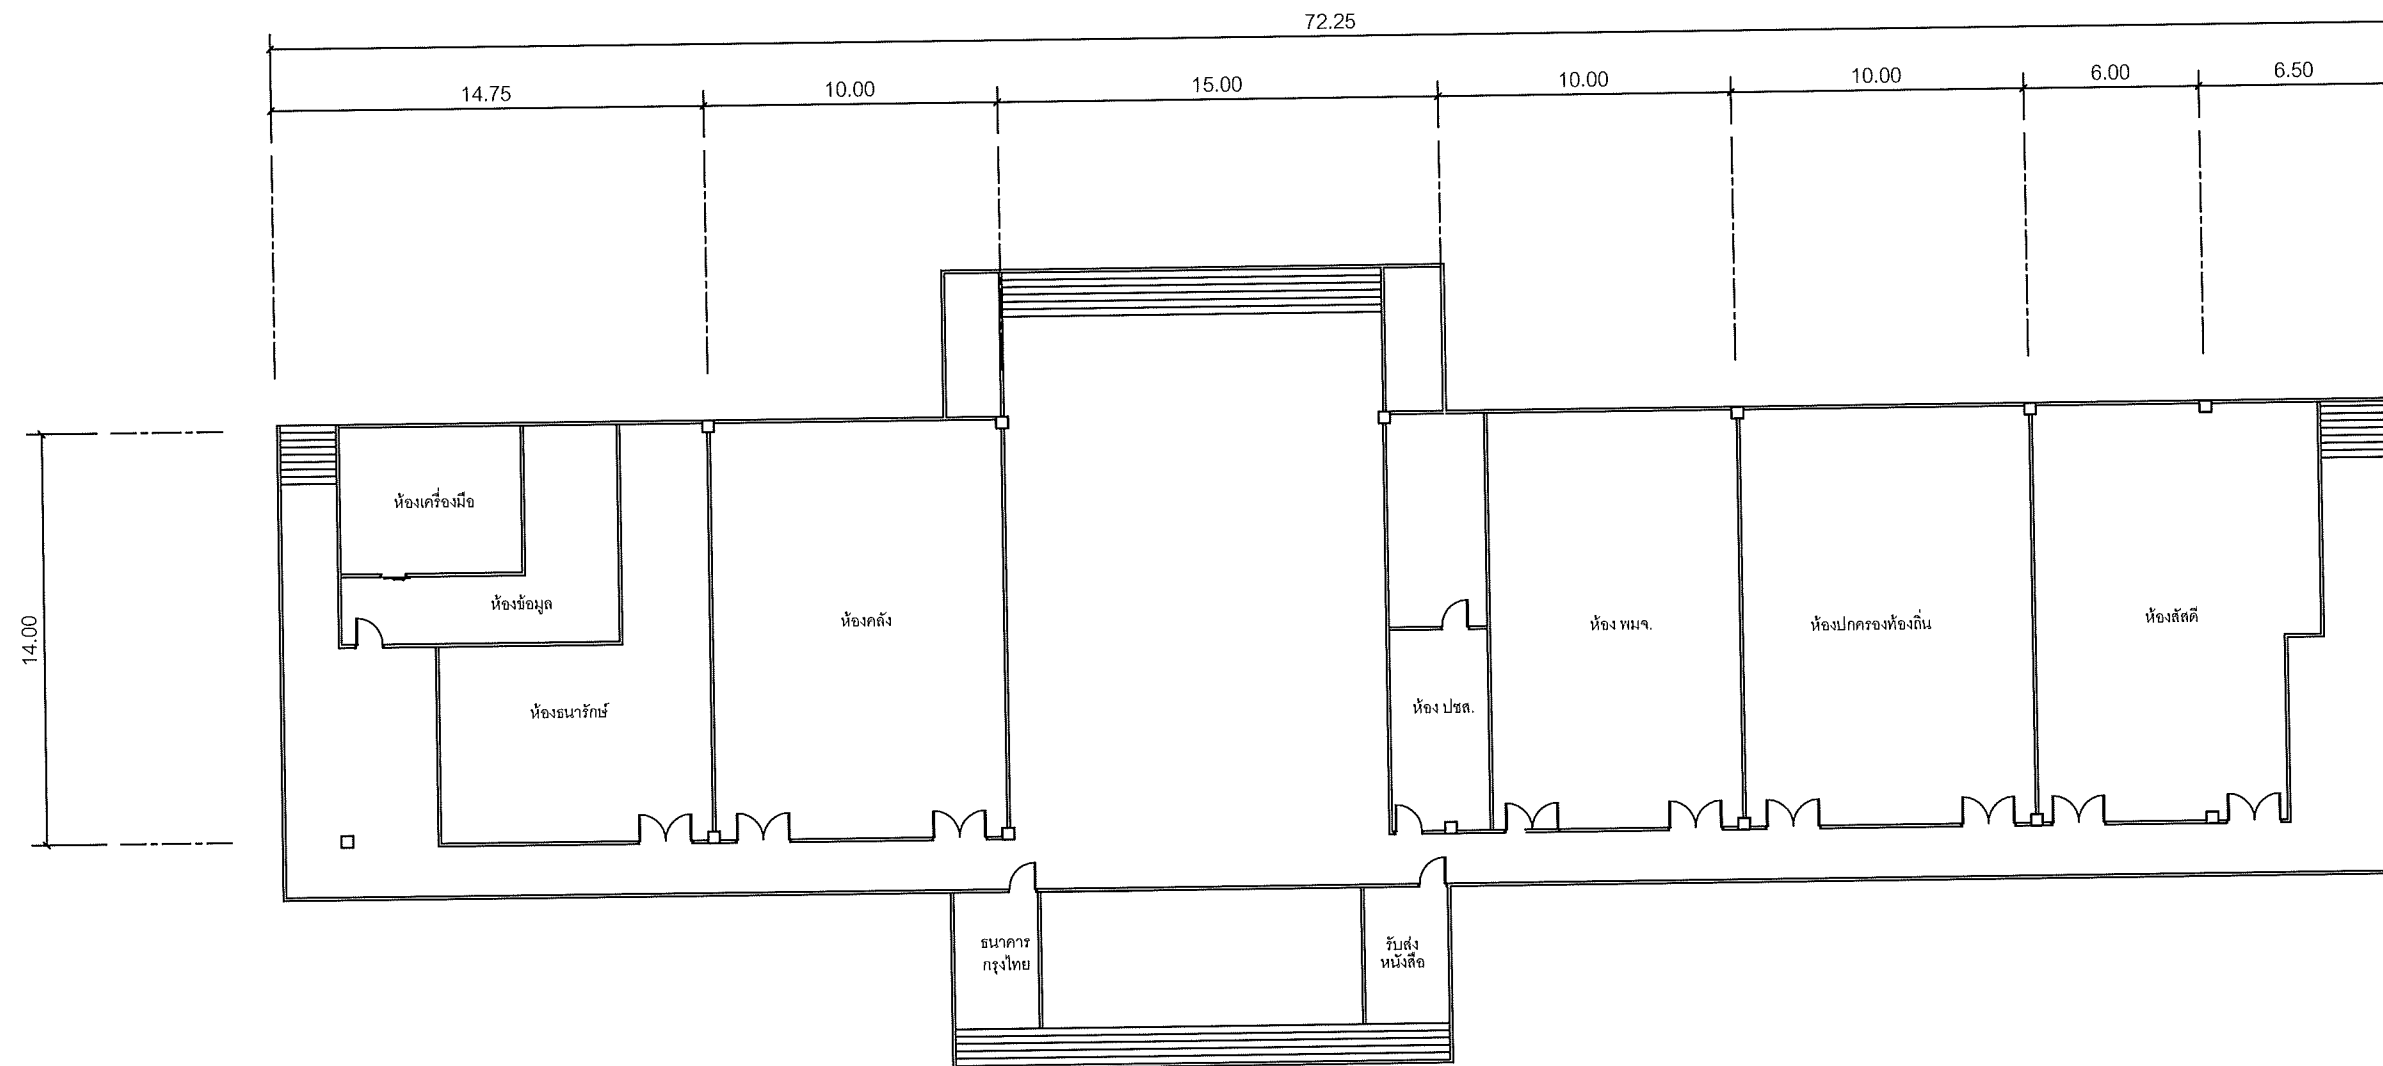

แผนผังอาคารแสดงการติดตั้งอุปกรณ์ภายในอาคาร:

FLOOR LAYOUT ศาลากลางจังหวัดราชบุรี ชั้น 1

**SAMART
COMTECH**

99/2 Moo4 Software Park, 34th FL., Chaengwattana Rd.,
Klong Gluar, Pak-Kred, Nornthaburi, 11120 Thailand.
Tel. (662) 502-6000 Fax. (662) 502-6971

PROJECT:

โครงการปรับปรุงและพัฒนาระบบโทรศัพท์ในข่ายกระทรวงมหาดไทย

IE: T.Kunakorn	DATE: 8/09/2553	SCALE: 1:250	DWG NO.: MOI-FL-01
PM: R.Pipat	SHEET: 2/6	DRAWN: T.Kunakorn	SIZE: A3

Note: Due to SAMART'S ongoing commitment to further product development improvement all specification are subject to change without notice