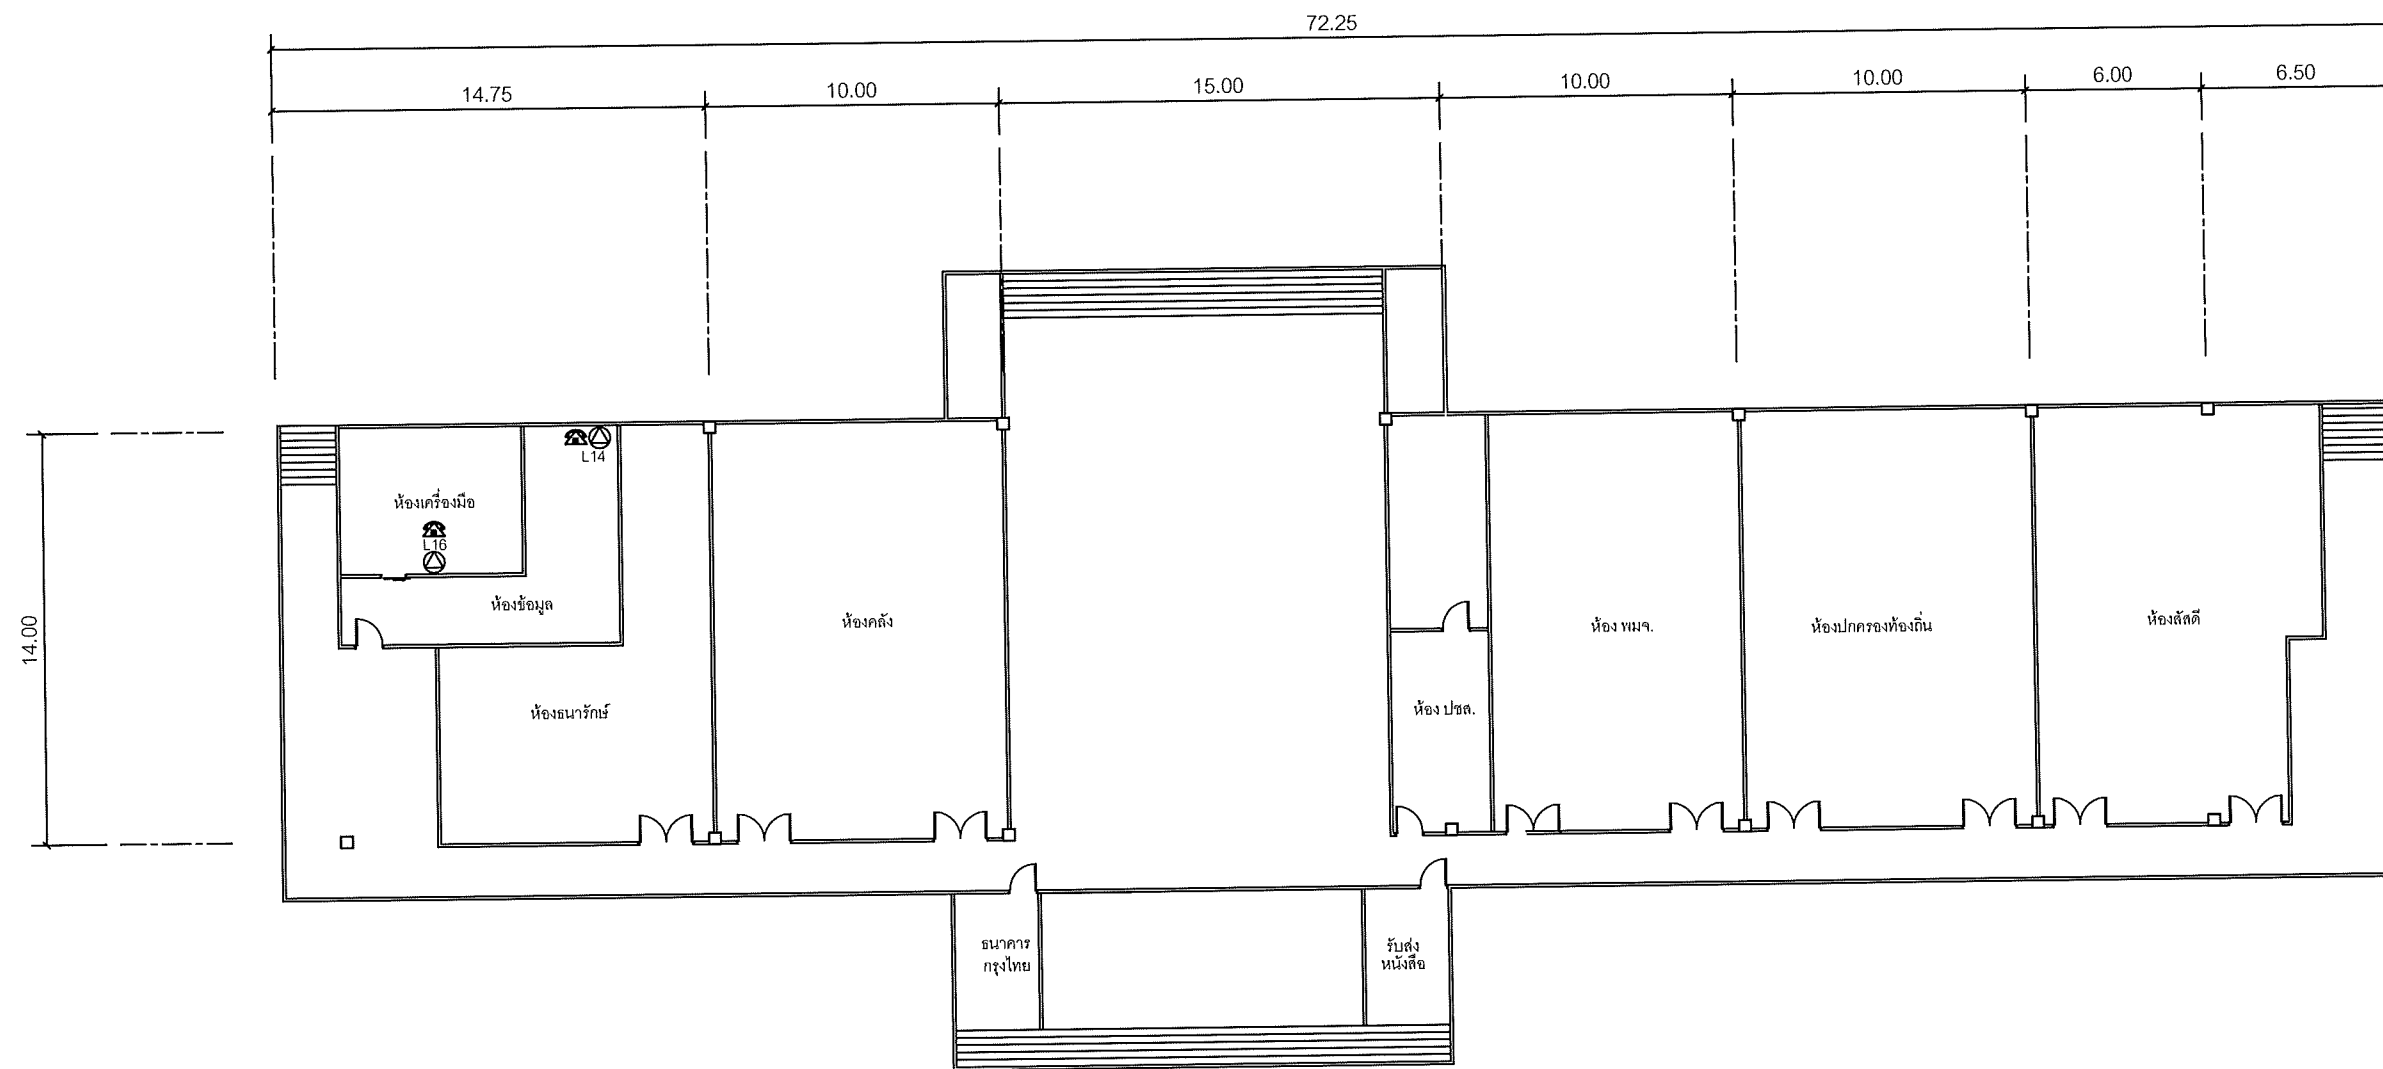

SYMBOLS	
	AC OUTLET
	LAN OUTLET
	โทรศัพท์ IP PHONE

แผนผังอาคารแสดงการติดตั้งอุปกรณ์ภายในอาคาร:

FLOOR LAYOUT แสดงจุดติดตั้งโทรศัพท์ IP PHONE ศาลากลางจังหวัดราชบุรี ชั้น 1

**SAMART
COMTECH**

99/2 Moo4 Software Park, 34th FL., Chaengwattana Rd.,
Klong Gluar, Pak-Kred, Nornthaburi. 11120 Thailand.
Tel. (662) 502-6000 Fax. (662) 502-6971

PROJECT:

โครงการปรับปรุงและพัฒนาระบบโทรศัพท์ในข่ายกระทรวงมหาดไทย

IE: T.Kunakorn	DATE: 8/09/2553	SCALE: 1:250	DWG NO.: MOI-FL-03
PM: R.Pipat	SHEET: 4/6	DRAWN: T.Kunakorn	SIZE: A3

Note: Due to SAMART'S ongoing commitment to further product development improvement all specification are subject to change without notice