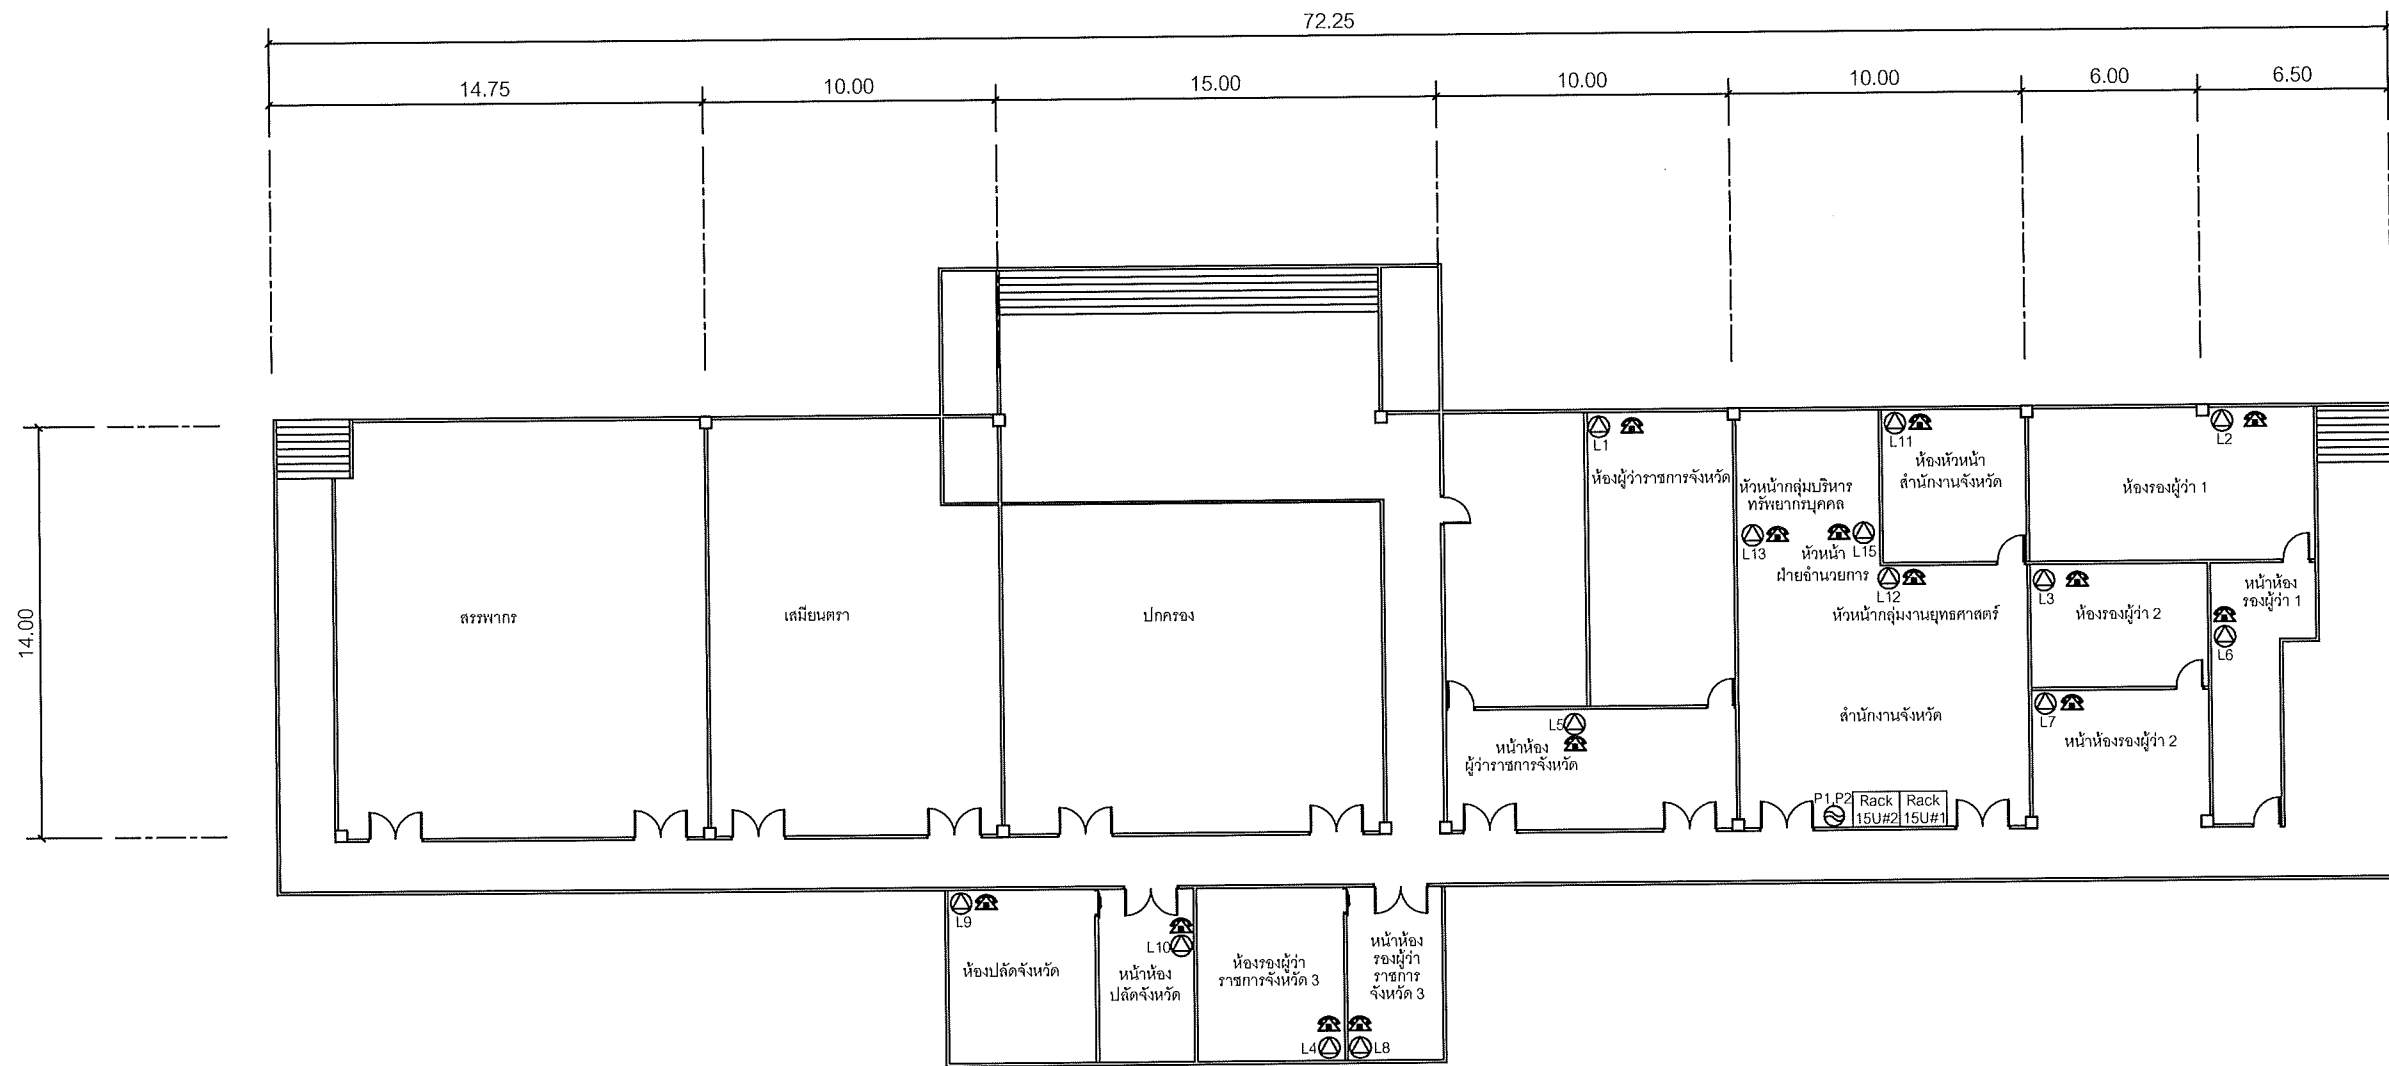

SYMBOLS	
	AC OUTLET
	LAN OUTLET
	โทรศัพท์ IP PHONE

แผนผังอาคารแสดงการติดตั้งอุปกรณ์ภายในอาคาร:

FLOOR LAYOUT แสดงจุดติดตั้งโทรศัพท์ IP PHONE ศาลากลางจังหวัดราชบุรี ชั้น 2

**SAMART
COMTECH**

99/2 Moo4 Software Park, 34th FL., Chaengwattana Rd.,
Klong Gluar, Pak-Kred, Nornthaburi, 11120 Thailand.
Tel. (662) 502-6000 Fax. (662) 502-6971

PROJECT:

โครงการปรับปรุงและพัฒนาระบบโทรศัพท์ในข่ายกระทรวงมหาดไทย

IE: T.Kunakorn	DATE: 8/09/2553	SCALE: 1:250	DWG NO.: MOI-FL-04
PM: R.Pipat	SHEET: 5/6	DRAWN: T.Kunakorn	SIZE: A3