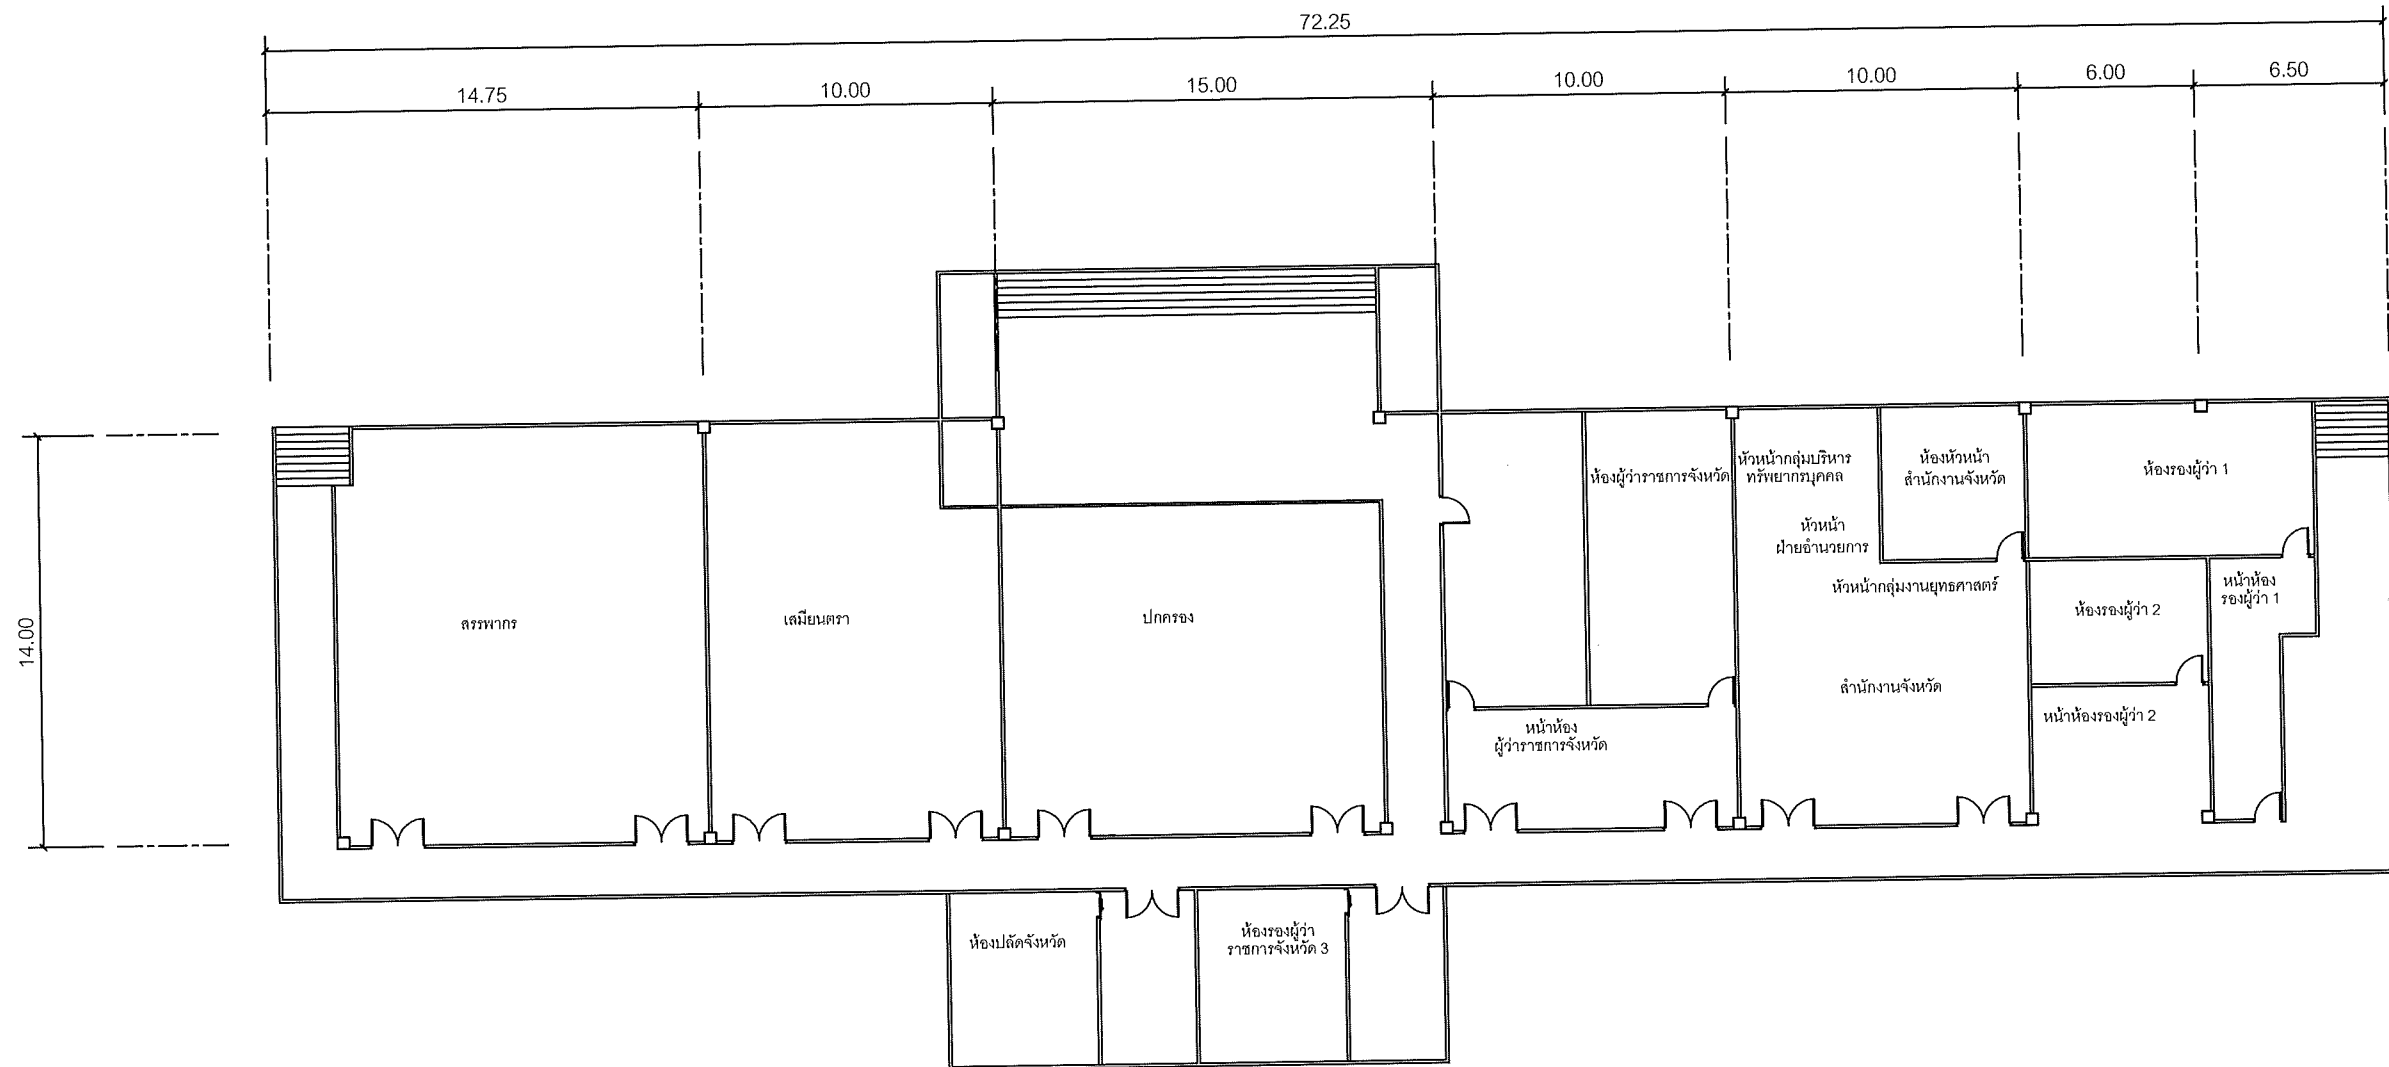

แผนผังอาคารแสดงการติดตั้งอุปกรณ์ภายในอาคาร:

FLOOR LAYOUT ศาลากลางจังหวัดราชบุรี ชั้น 2

**SAMART
COMTECH**

99/2 Moo4 Software Park, 34th FL., Chaengwattana Rd.,
Klong Gluar, Pak-Kred, Nonthaburi, 11120 Thailand.
Tel. (662) 502-6000 Fax. (662) 502-6971