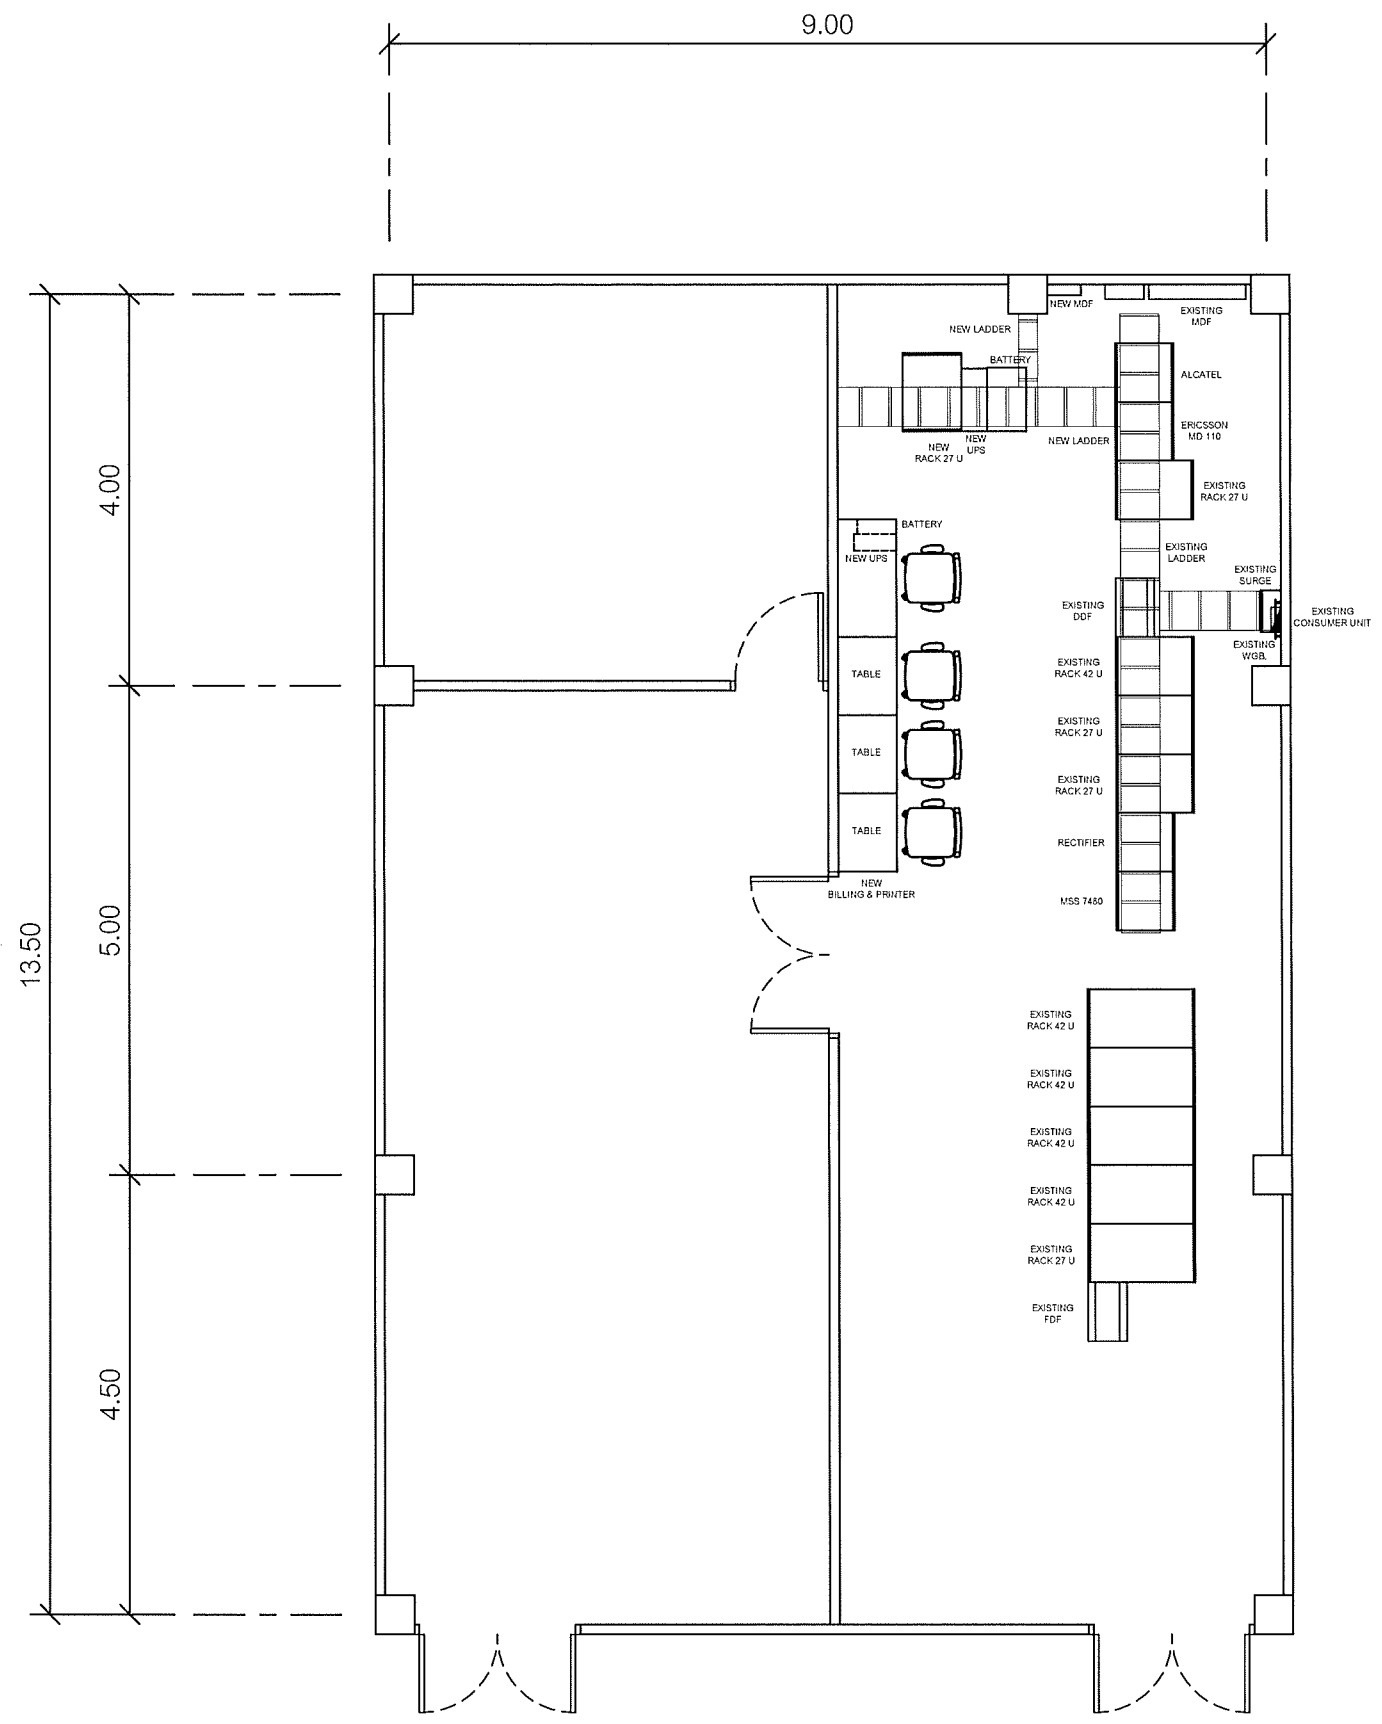

PROJECT:

โครงการปรับปรุงและพัฒนาระบบโทรศัพท์ในข่ายกระทรวงมหาดไทย

IE: T.Kunakorn	DATE: 8/09/2553	SCALE: 1:500	DWG NO.: MOI-FL-02
PM: R.Pipat	SHEET: 3/4	DRAWN: T.Kunakorn	SIZE: A3

แผนผังอาคารแสดงการติดตั้งอุปกรณ์ภายในอาคาร: