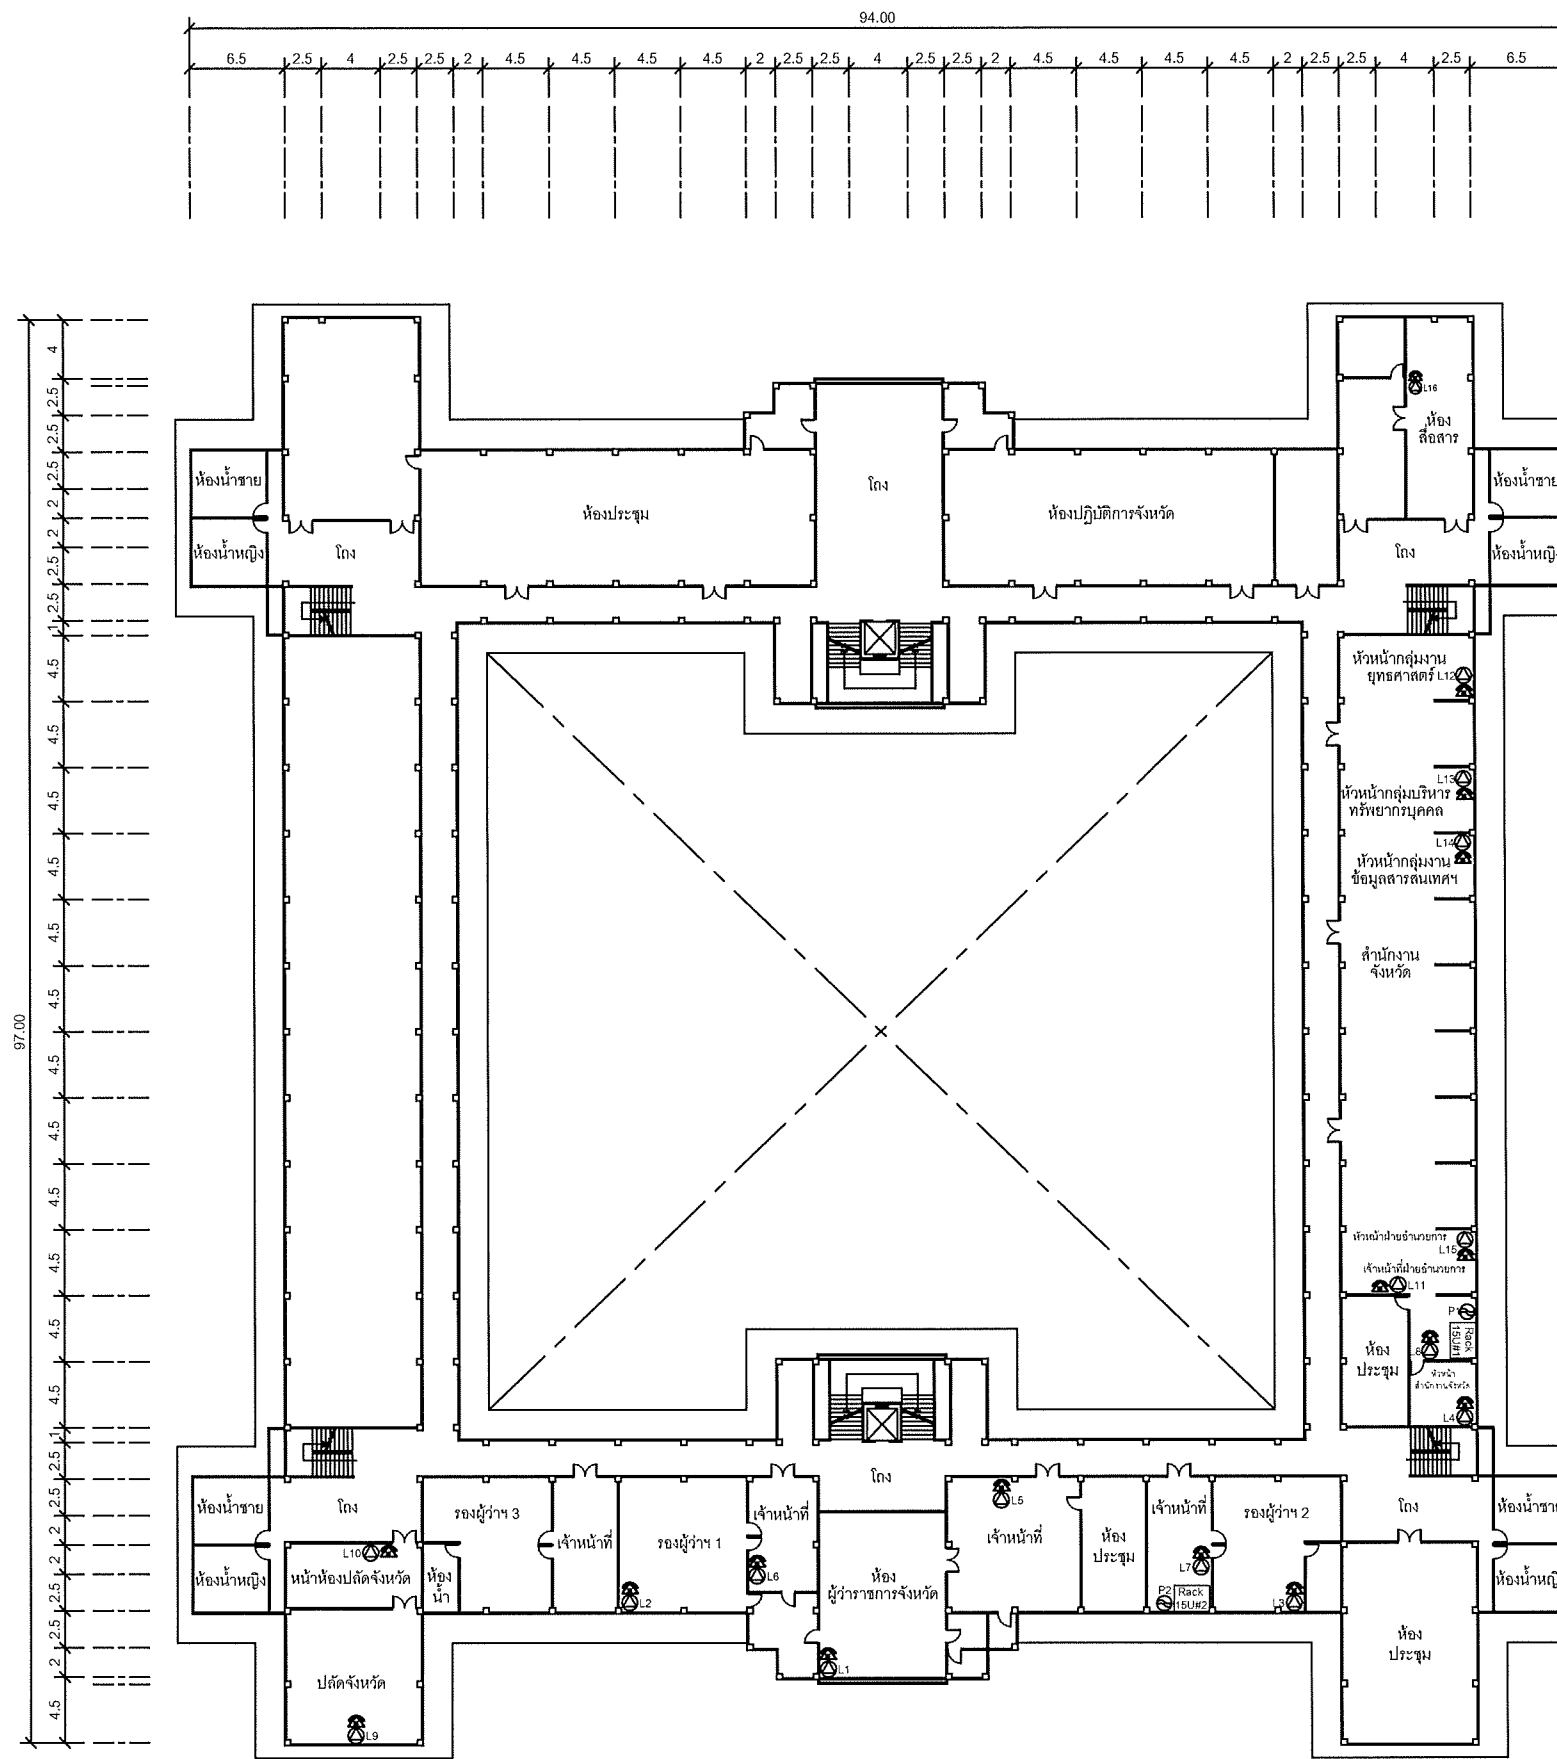

SYMBOLS	
	AC OUTLET
	LAN OUTLET
	โทรศัพท์ IP PHONE

แผนผังอาคารแสดงการติดตั้งอุปกรณ์ภายในอาคาร:

FLOOR LAYOUT แสดงจุดติดตั้งโทรศัพท์ IP PHONE ของศาลากลางจังหวัดสุพรรณบุรี ชั้น 4

**SAMART
COMTECH**

99/2 Moo4 Software Park, 34th FL., Chaengwattana Rd.,
Klong Gluar, Pak-Kred, Nornthaburi. 11120 Thailand.
Tel.(662)502-6000 Fax.(662)502-6971

PROJECT:

โครงการปรับปรุงและพัฒนาระบบโทรศัพท์ในข่ายกระทรวงมหาดไทย

IE: T.Kunakorn	DATE: 8/09/2553	SCALE: 1:500	DWG NO.: MOI-FL-02
PM: R.Pipat	SHEET: 3/4	DRAWN: T.Kunakorn	SIZE: A3