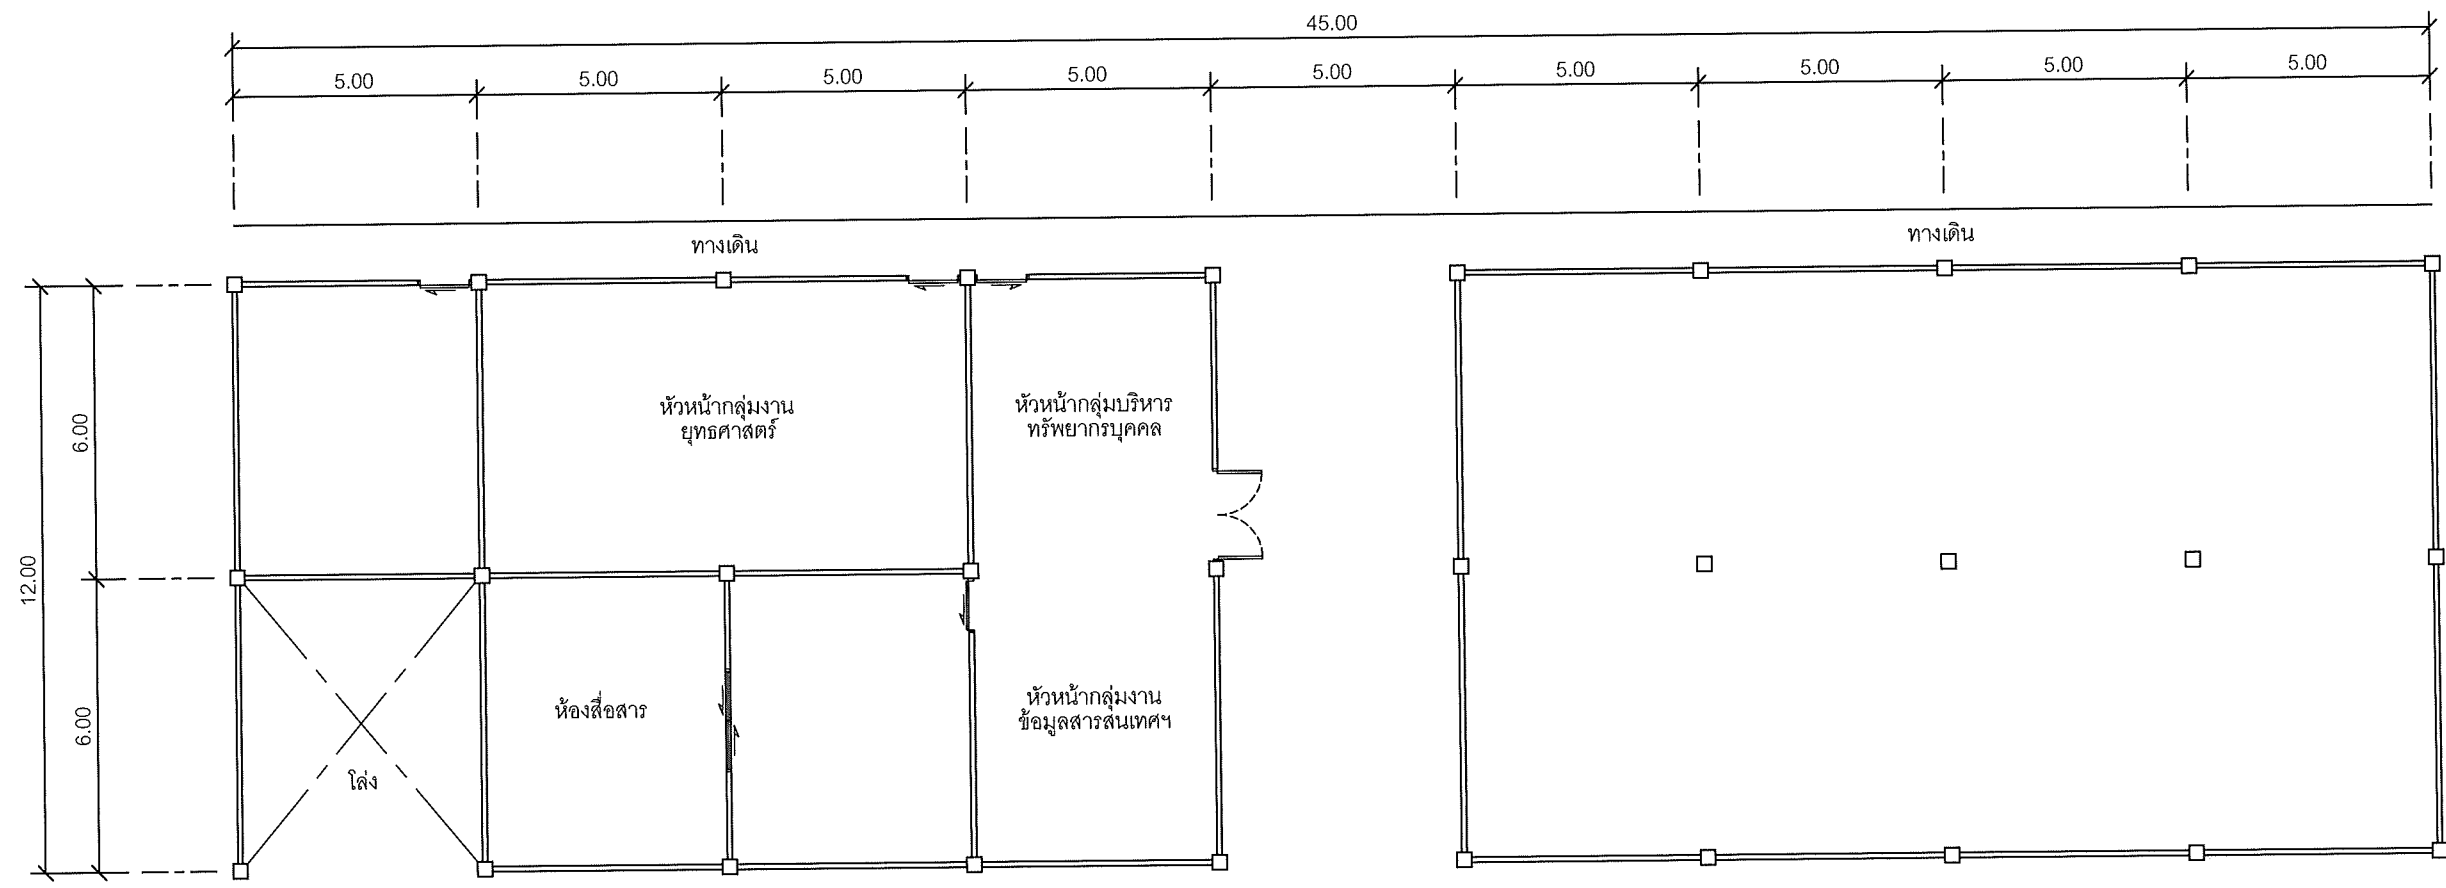

แผนผังอาคารแสดงการติดตั้งอุปกรณ์ภายในอาคาร:

FLOOR LAYOUT ของศาลากลางจังหวัดสระบุรี ชั้น 1

99/2 Moo4 Software Park, 3rd FL., Chaengwattana Rd...
Klong Gluar, Pak-Kred, Nornthaburi. 11120 Thailand.
Tel. (662) 502-6000 Fax. (662) 502-6971

PROJECT:

โครงการปรับปรุงและพัฒนาระบบโทรศัพท์ในข่ายกระทรวงมหาดไทย

IE: T.Kunakorn	DATE: 8/09/2553	SCALE: 1:150	DWG NO.: MOI-FL-01
PM: R.Pipat	SHEET: 2/8	DRAWN: T.Kunakorn	SIZE: A3

Note: Due to SMART'S ongoing commitment to further product development improvement all specification are subject to change without notice