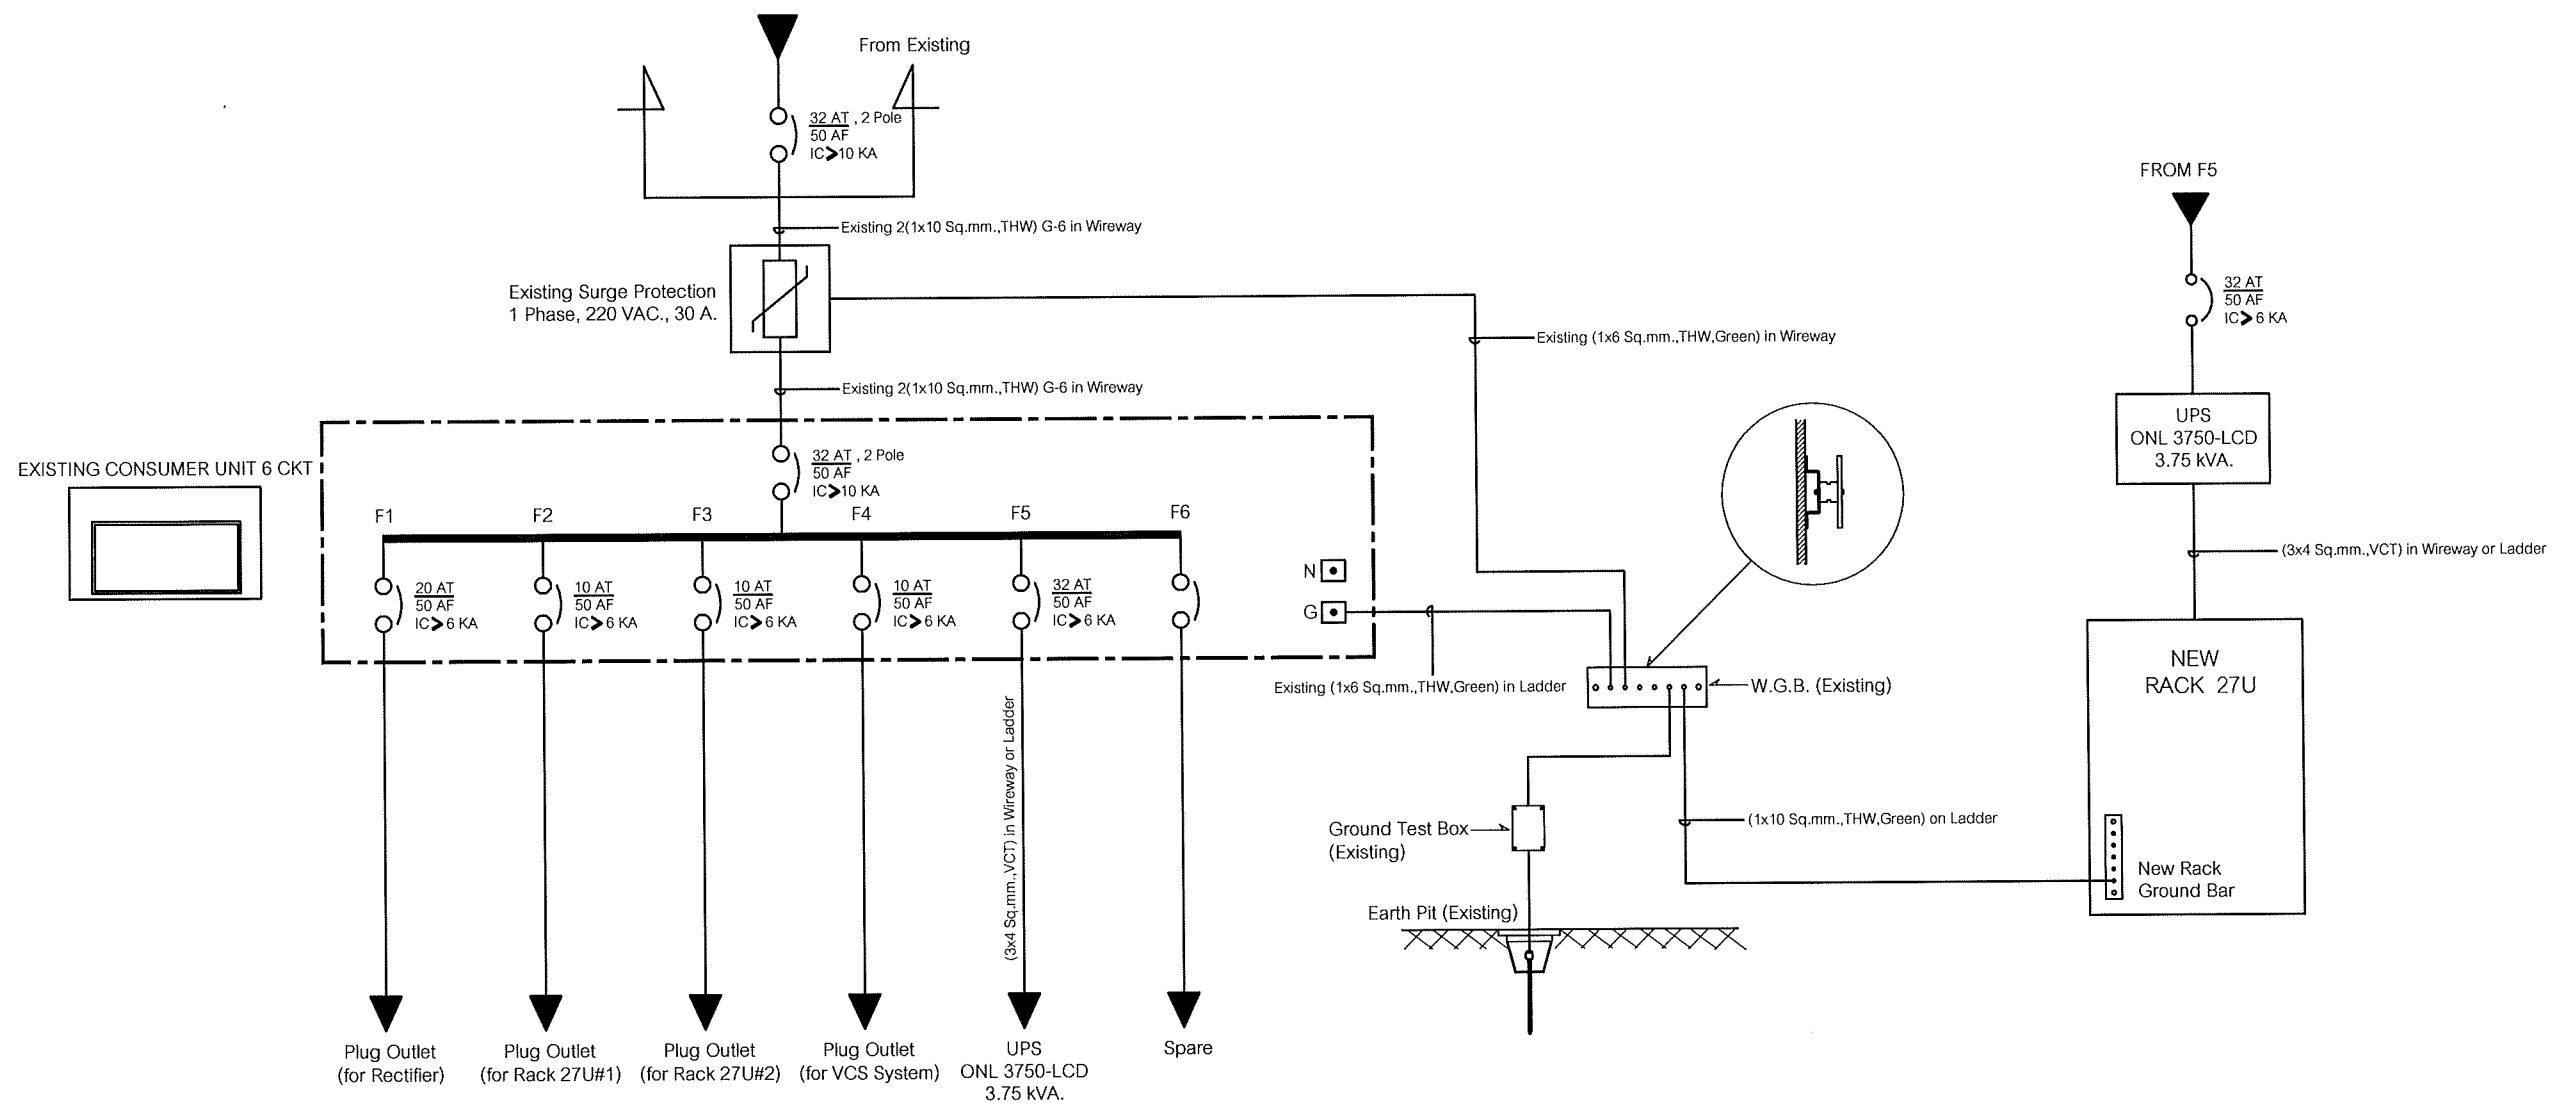

PROJECT:

โครงการปรับปรุงและพัฒนาระบบโทรศัพท์ในข่ายกระทรวงมหาดไทย

IE: T.Kunakorn	DATE: 8/09/2553	SCALE: 1:50	DWG NO.: MOI-RL-01
PM: R.Pipat	SHEET: 8/8	DRAWN: T.Kunakorn	SIZE: A3

Note: Due to SAMART'S ongoing commitment to further product development improvement all specification are subject to change without notice