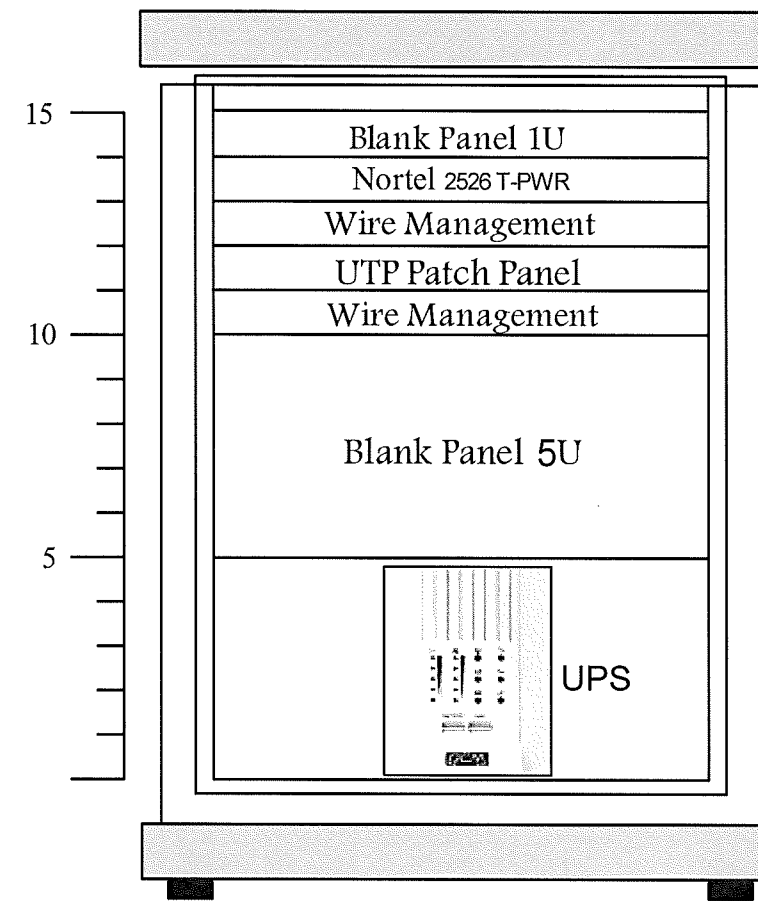

RACK 15 U 2 ชุด

RACK LAYOUT ของสถานีสื่อสารจังหวัด จำนวน 63 แห่ง

**SAMART
COMTECH**

99/2 Moo4 Software Park, 34th FL., Chaengwattana Rd...
Klong Gluar, Pak-Kred, Norntaburi. 11120 Thailand.
Tel. (662) 502-6000 Fax. (662) 502-6971

PROJECT:

โครงการปรับปรุงและพัฒนาระบบโทรศัพท์ในข่ายกระทรวงมหาดไทย

IE: T.Kunakorn	DATE: 8/09/2553	SCALE: NTS	DWG NO.: MOI-RA-01
PM: R.Pipat	SHEET: 1/1	DRAWN: T.Kunakorn	SIZE: A3