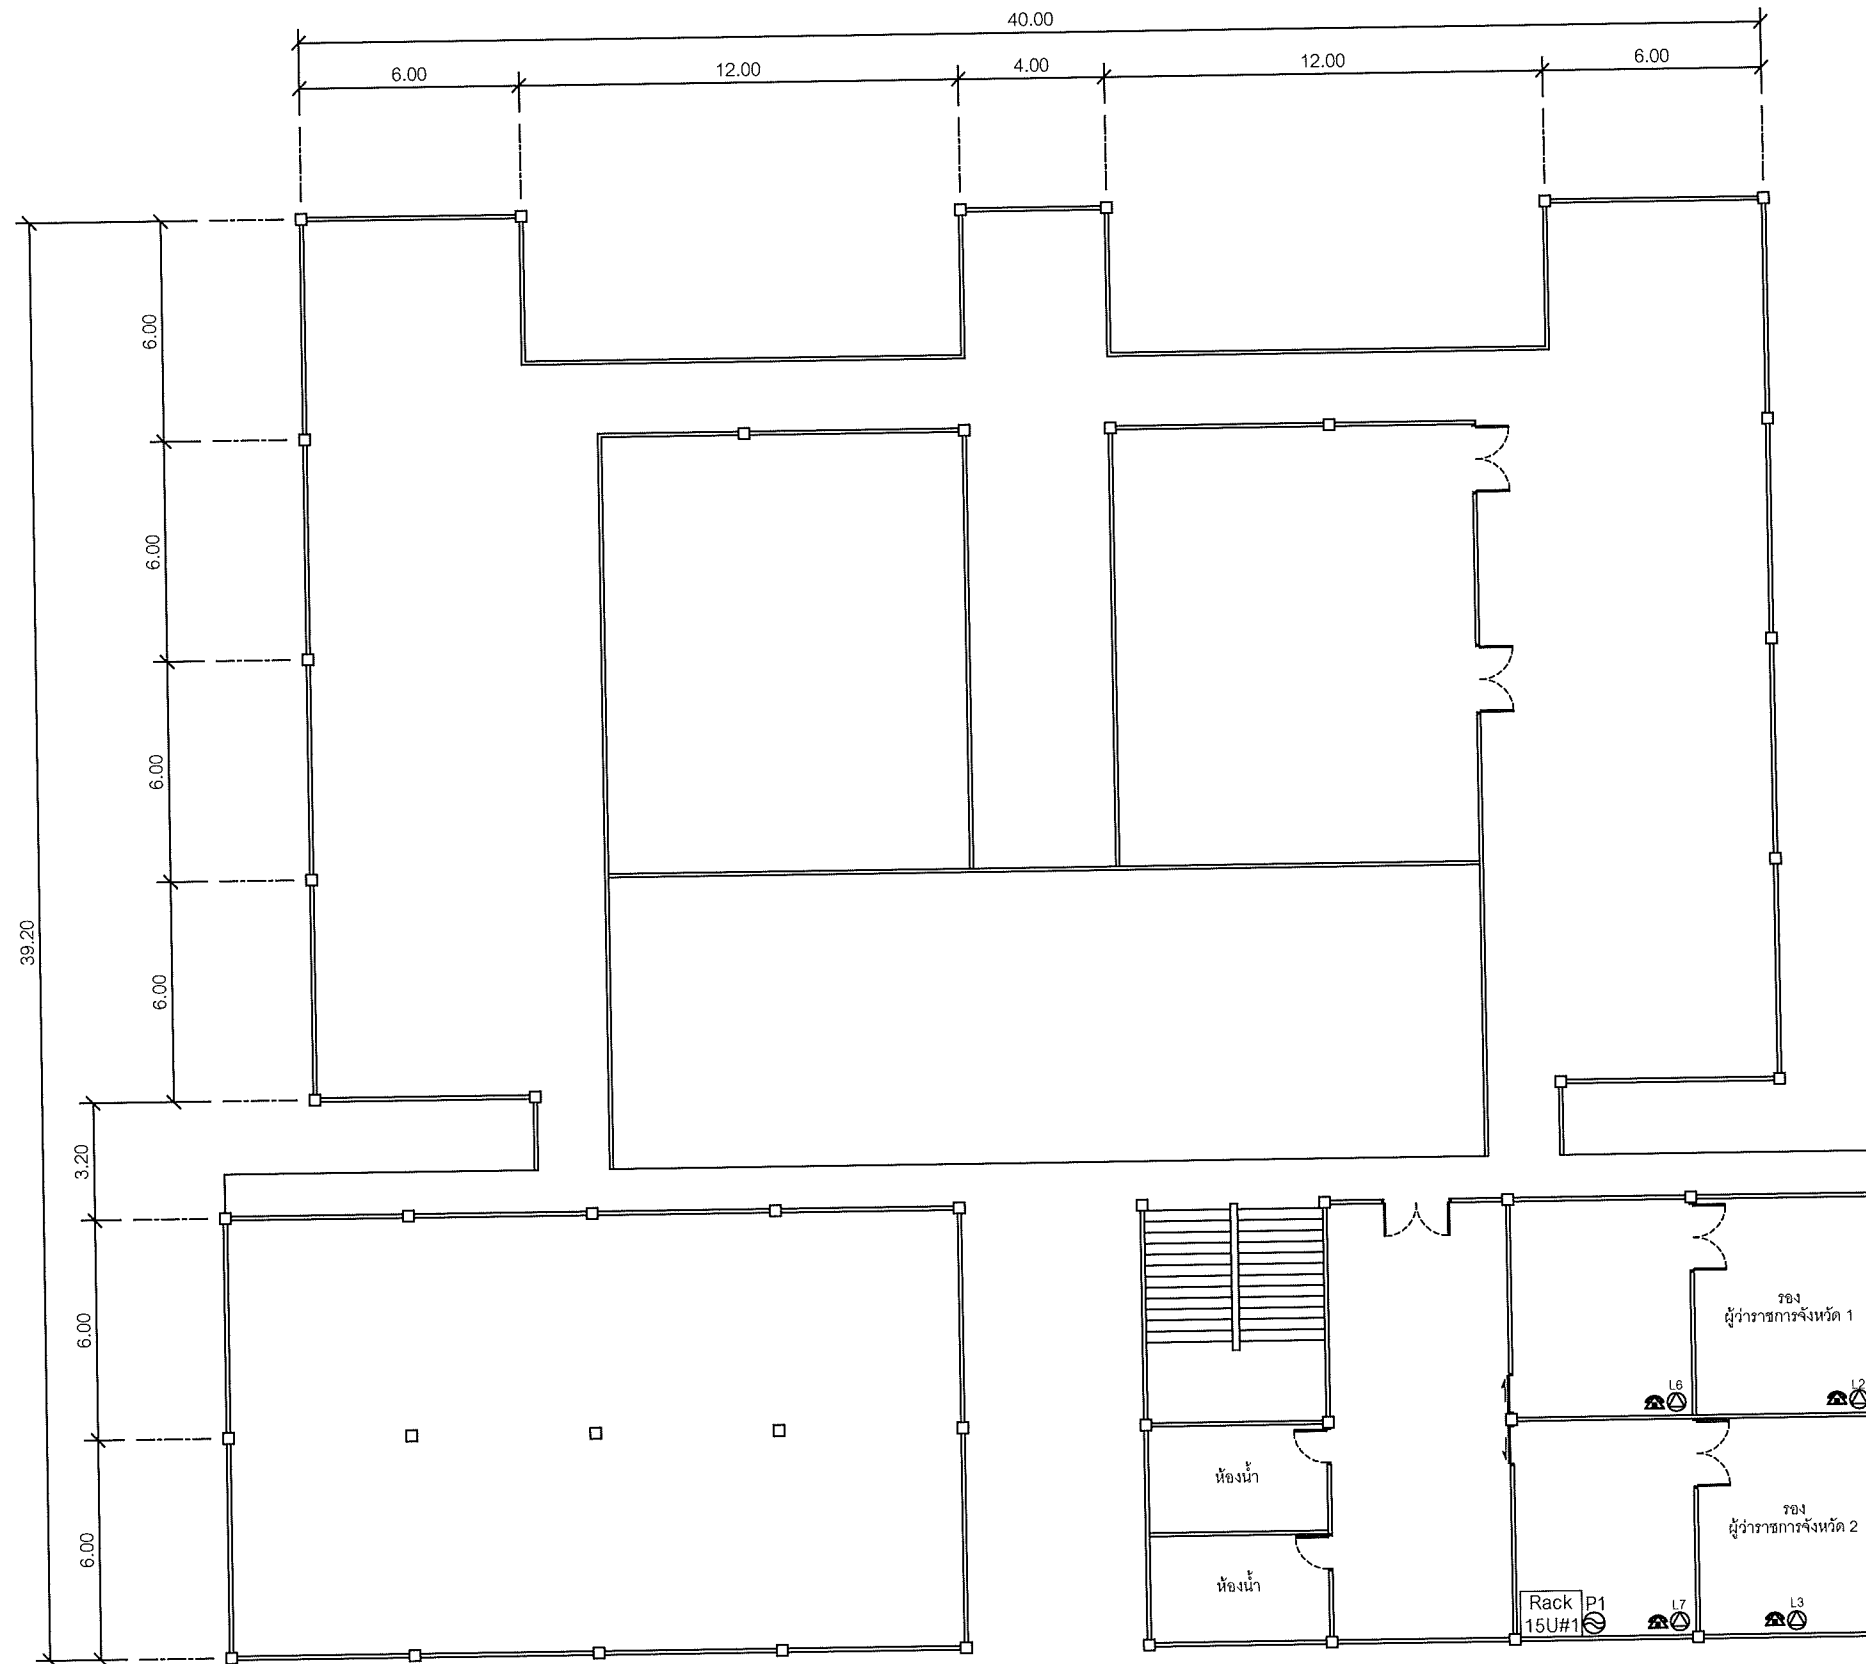

SYMBOLS	
	AC OUTLET
	LAN OUTLET
	โทรศัพท์ IP PHONE

แผนผังอาคารแสดงการติดตั้งอุปกรณ์ภายในอาคาร:

FLOOR LAYOUT แสดงจุดติดตั้งโทรศัพท์ IP PHONE ของศาลากลางจังหวัดสระบุรี ชั้น 3

**SAMART
COMTECH**

99/2 Moo4 Software Park, 34th FL., Chaengwattana Rd.,
Klong Gluar, Pak-Kred, Nornthaburi, 11120 Thailand.
Tel.(662)502-6000 Fax.(662)502-6971

PROJECT:

โครงการปรับปรุงและพัฒนาระบบโทรศัพท์ในข่ายกระทรวงมหาดไทย

IE: T.Kunakorn	DATE: 8/09/2553	SCALE: 1:200	DWG NO.: MOI-FL-06
PM: R.Pipat	SHEET: 7/8	DRAWN: T.Kunakorn	SIZE: A3