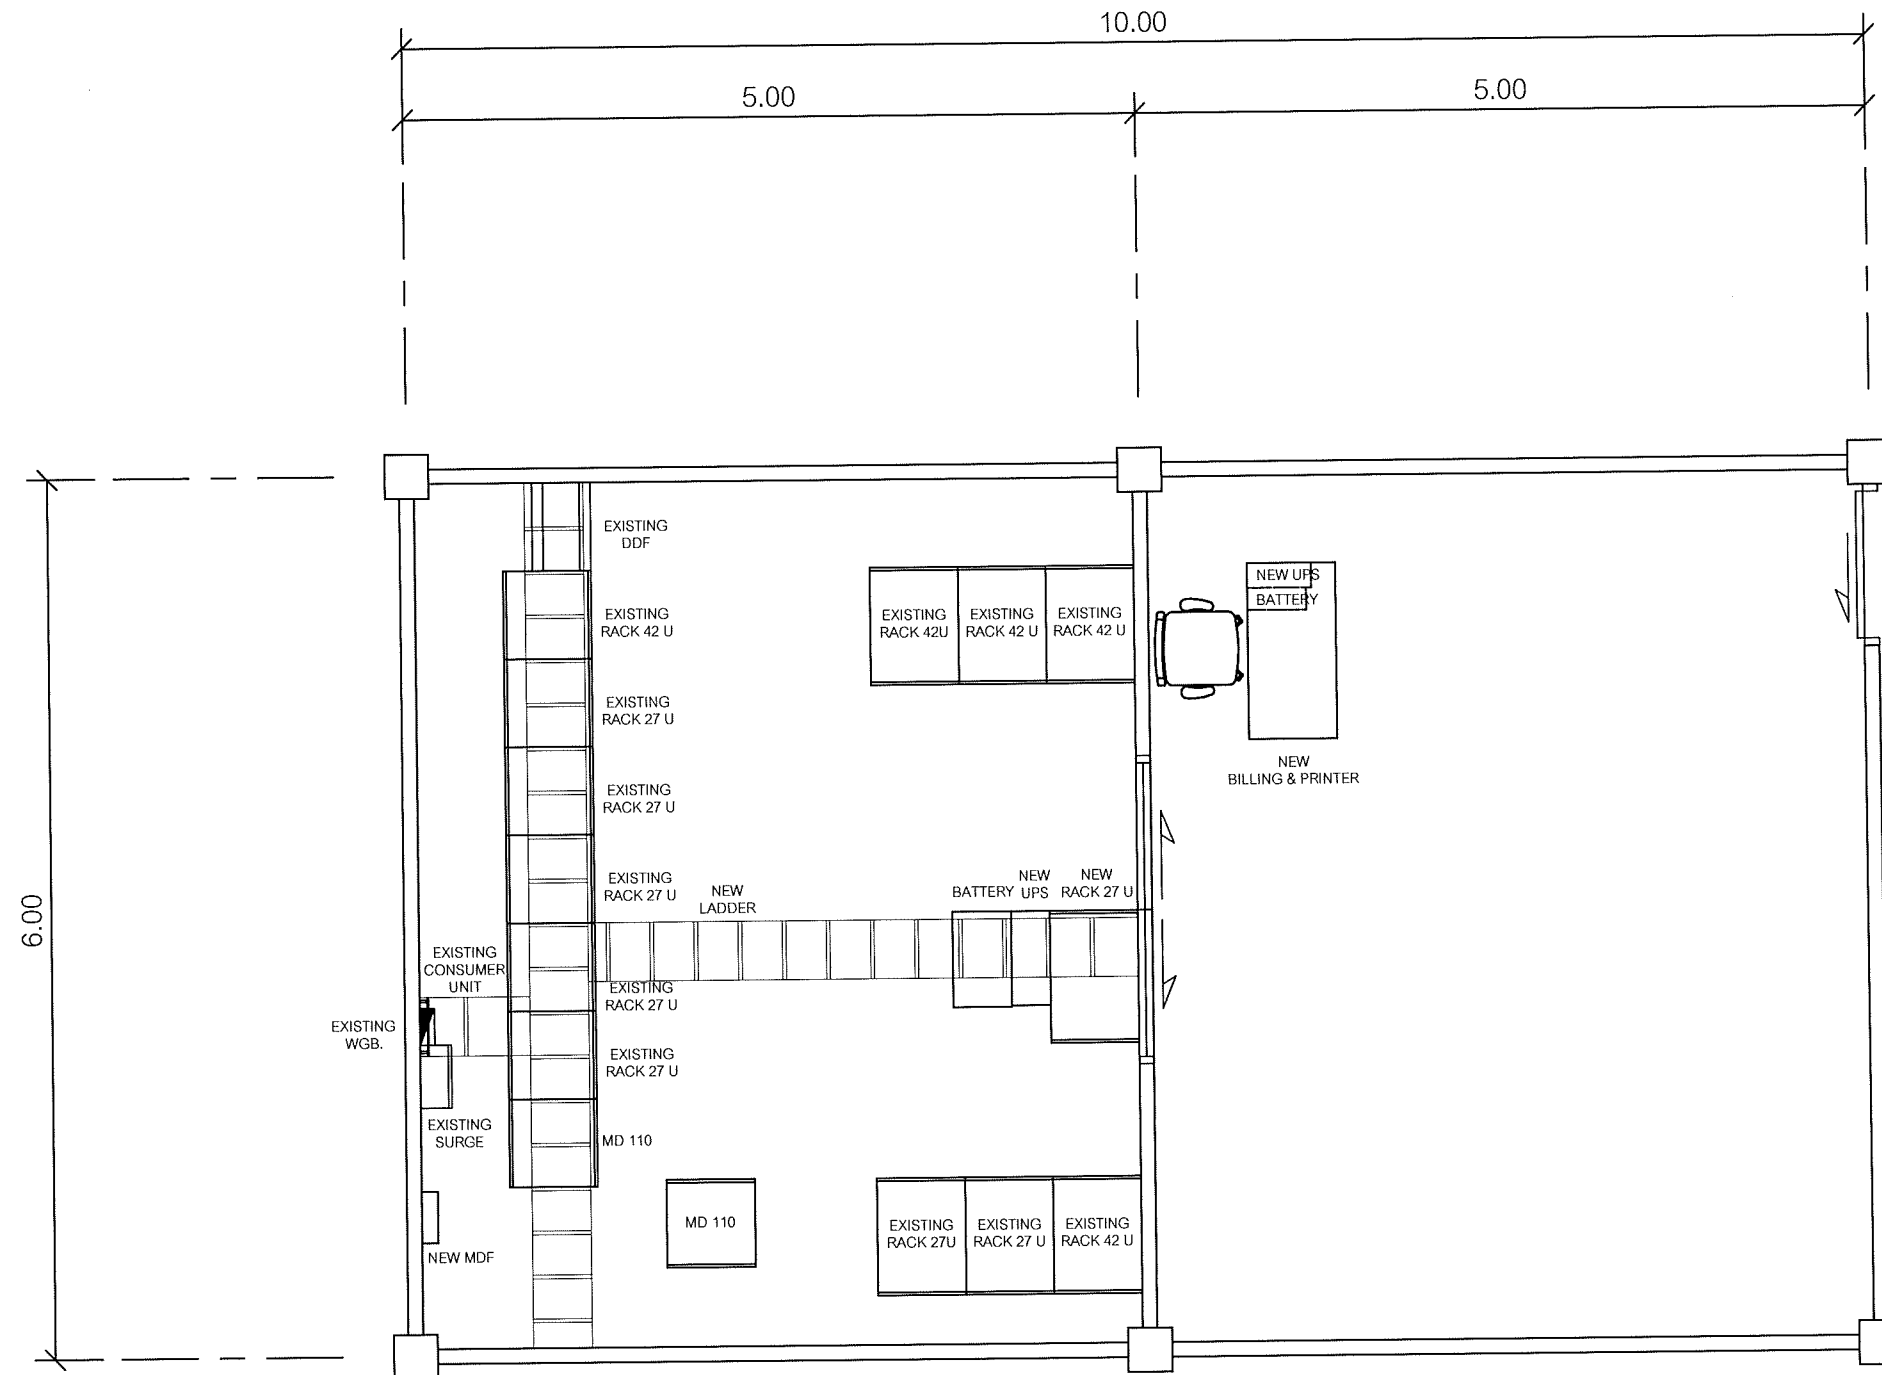

PROJECT:

โครงการปรับปรุงและพัฒนาระบบโทรศัพท์ในข่ายกระทรวงมหาดไทย

IE: T.Kunakorn	DATE: 8/09/2553	SCALE: 1:200	DWG NO.: MOI-FL-06
PM: R.Pipat	SHEET: 7/8	DRAWN: T.Kunakorn	SIZE: A3

แผนผังอาคารแสดงการติดตั้งอุปกรณ์ภายในอาคาร: