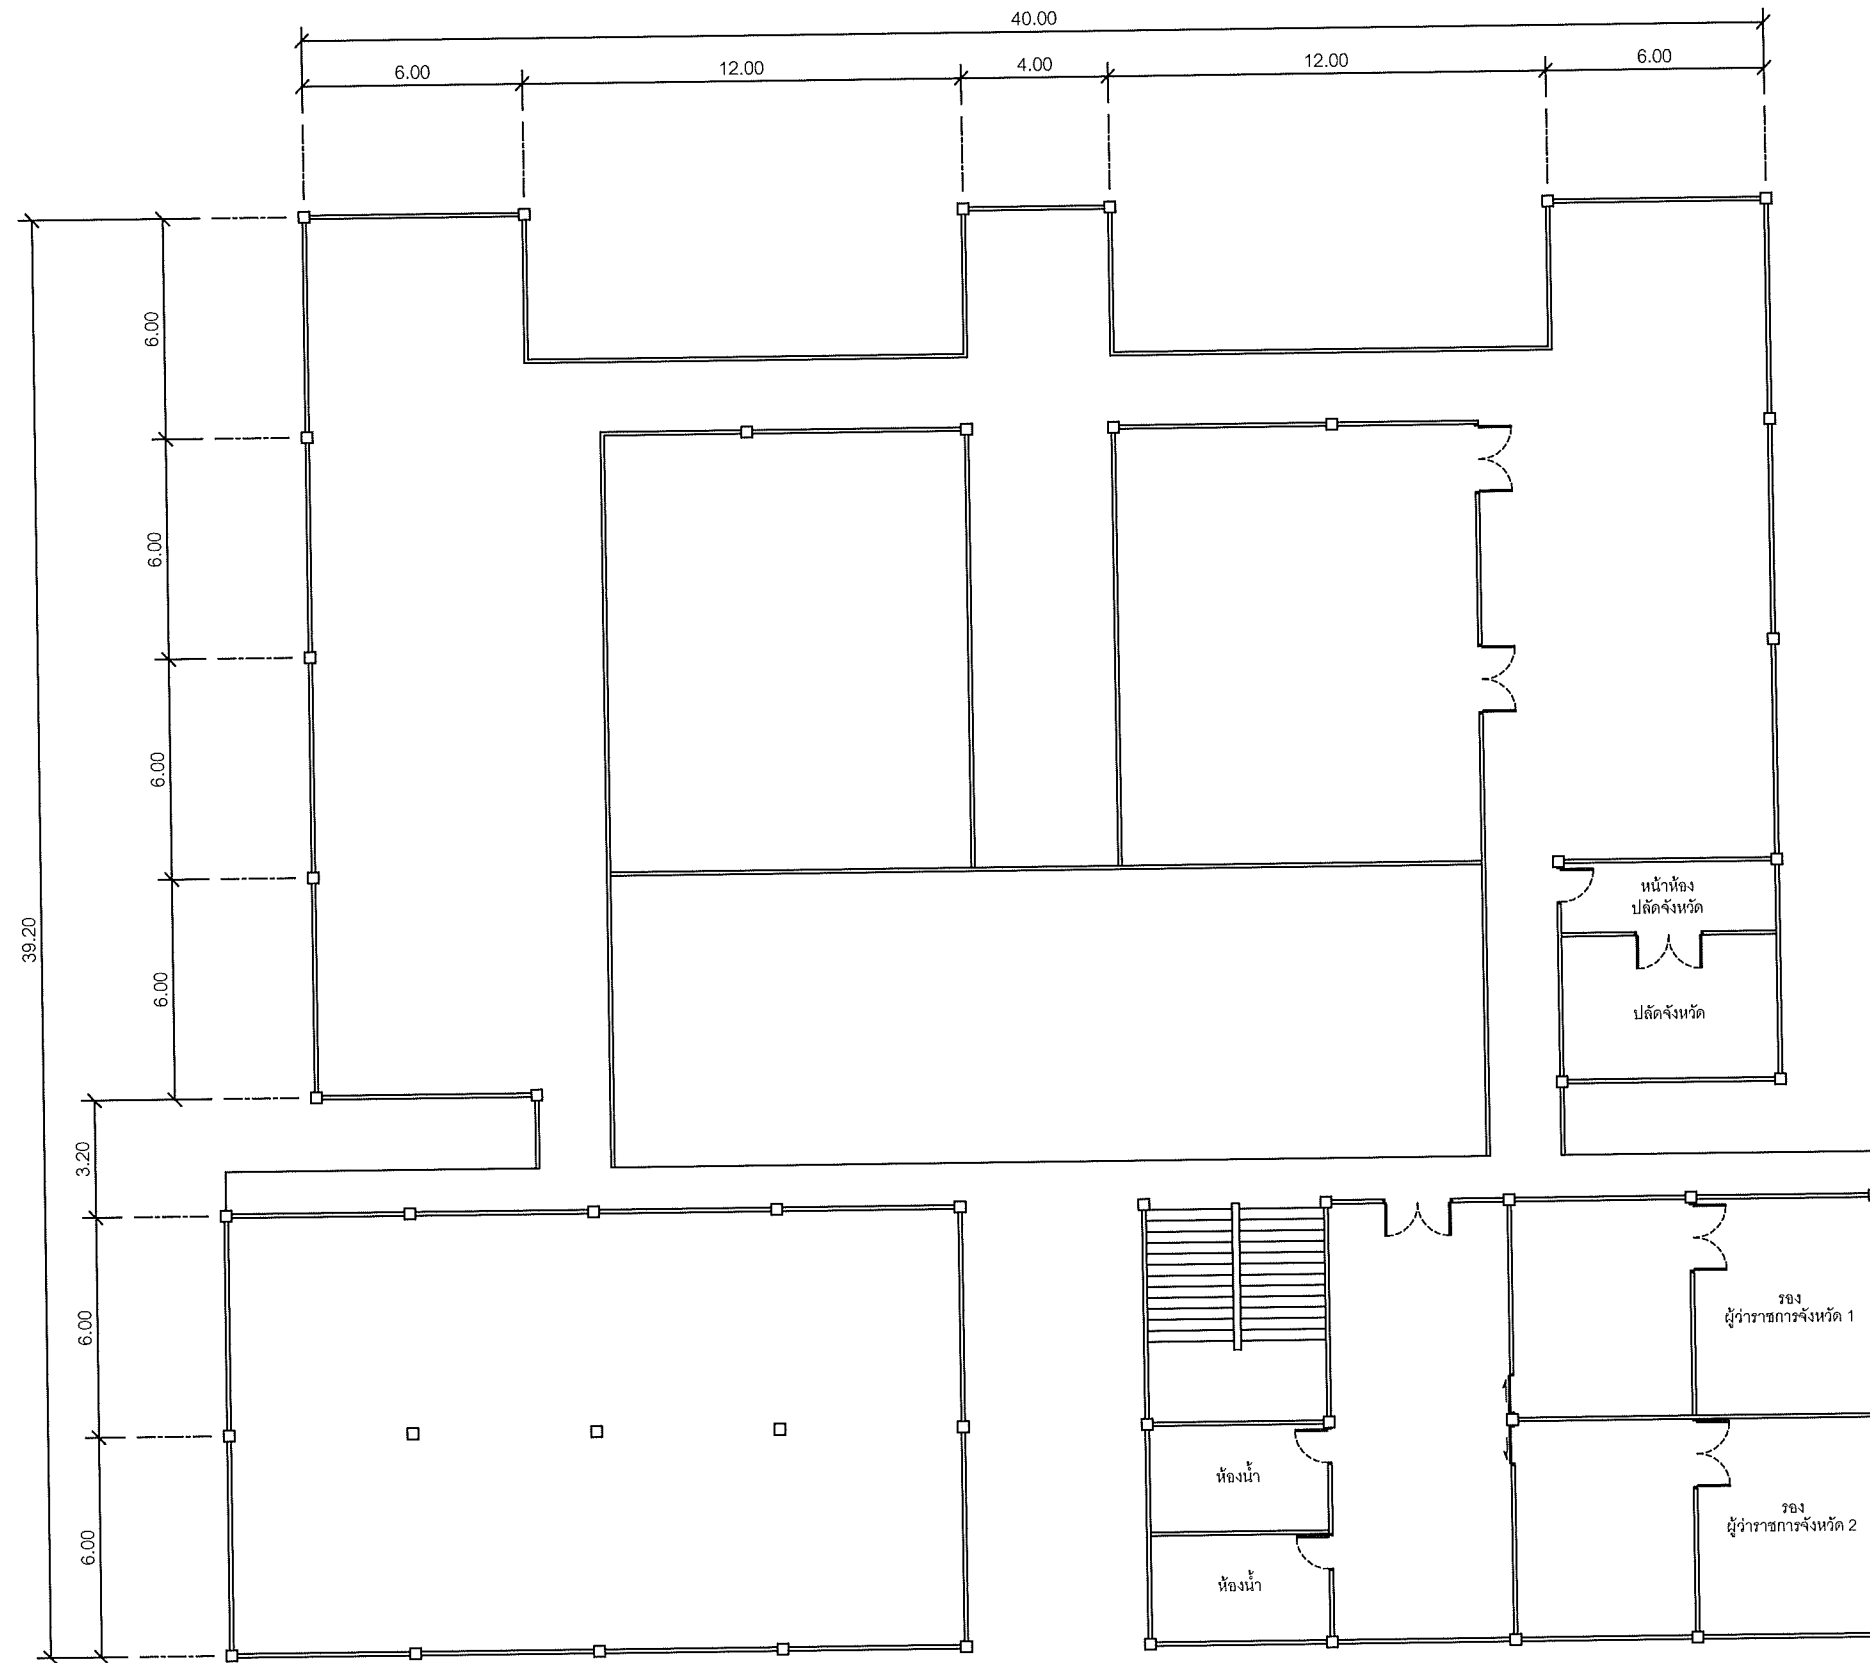

แผนผังอาคารแสดงการติดตั้งอุปกรณ์ภายในอาคาร:

FLOOR LAYOUT ของศาลากลางจังหวัดสระบุรี ชั้น 3

**SAMART
COMTECH**

99/2 Moo4 Software Park, 34th FL., Chaengwattana Rd.,
Klong Gluar, Pak-Kred, Nornthaburi, 11120 Thailand.
Tel. (662) 502-6000 Fax. (662) 502-6971

PROJECT:

โครงการปรับปรุงและพัฒนาระบบโทรศัพท์ในข่ายกระทรวงมหาดไทย

IE: T.Kunakorn	DATE: 8/09/2553	SCALE: 1:200	DWG NO.: MOI-FL-03
PM: R.Pipat	SHEET: 4/8	DRAWN: T.Kunakorn	SIZE: A3

Note: Due to SAMART'S ongoing commitment to further product development improvement all specification are subject to change without notice