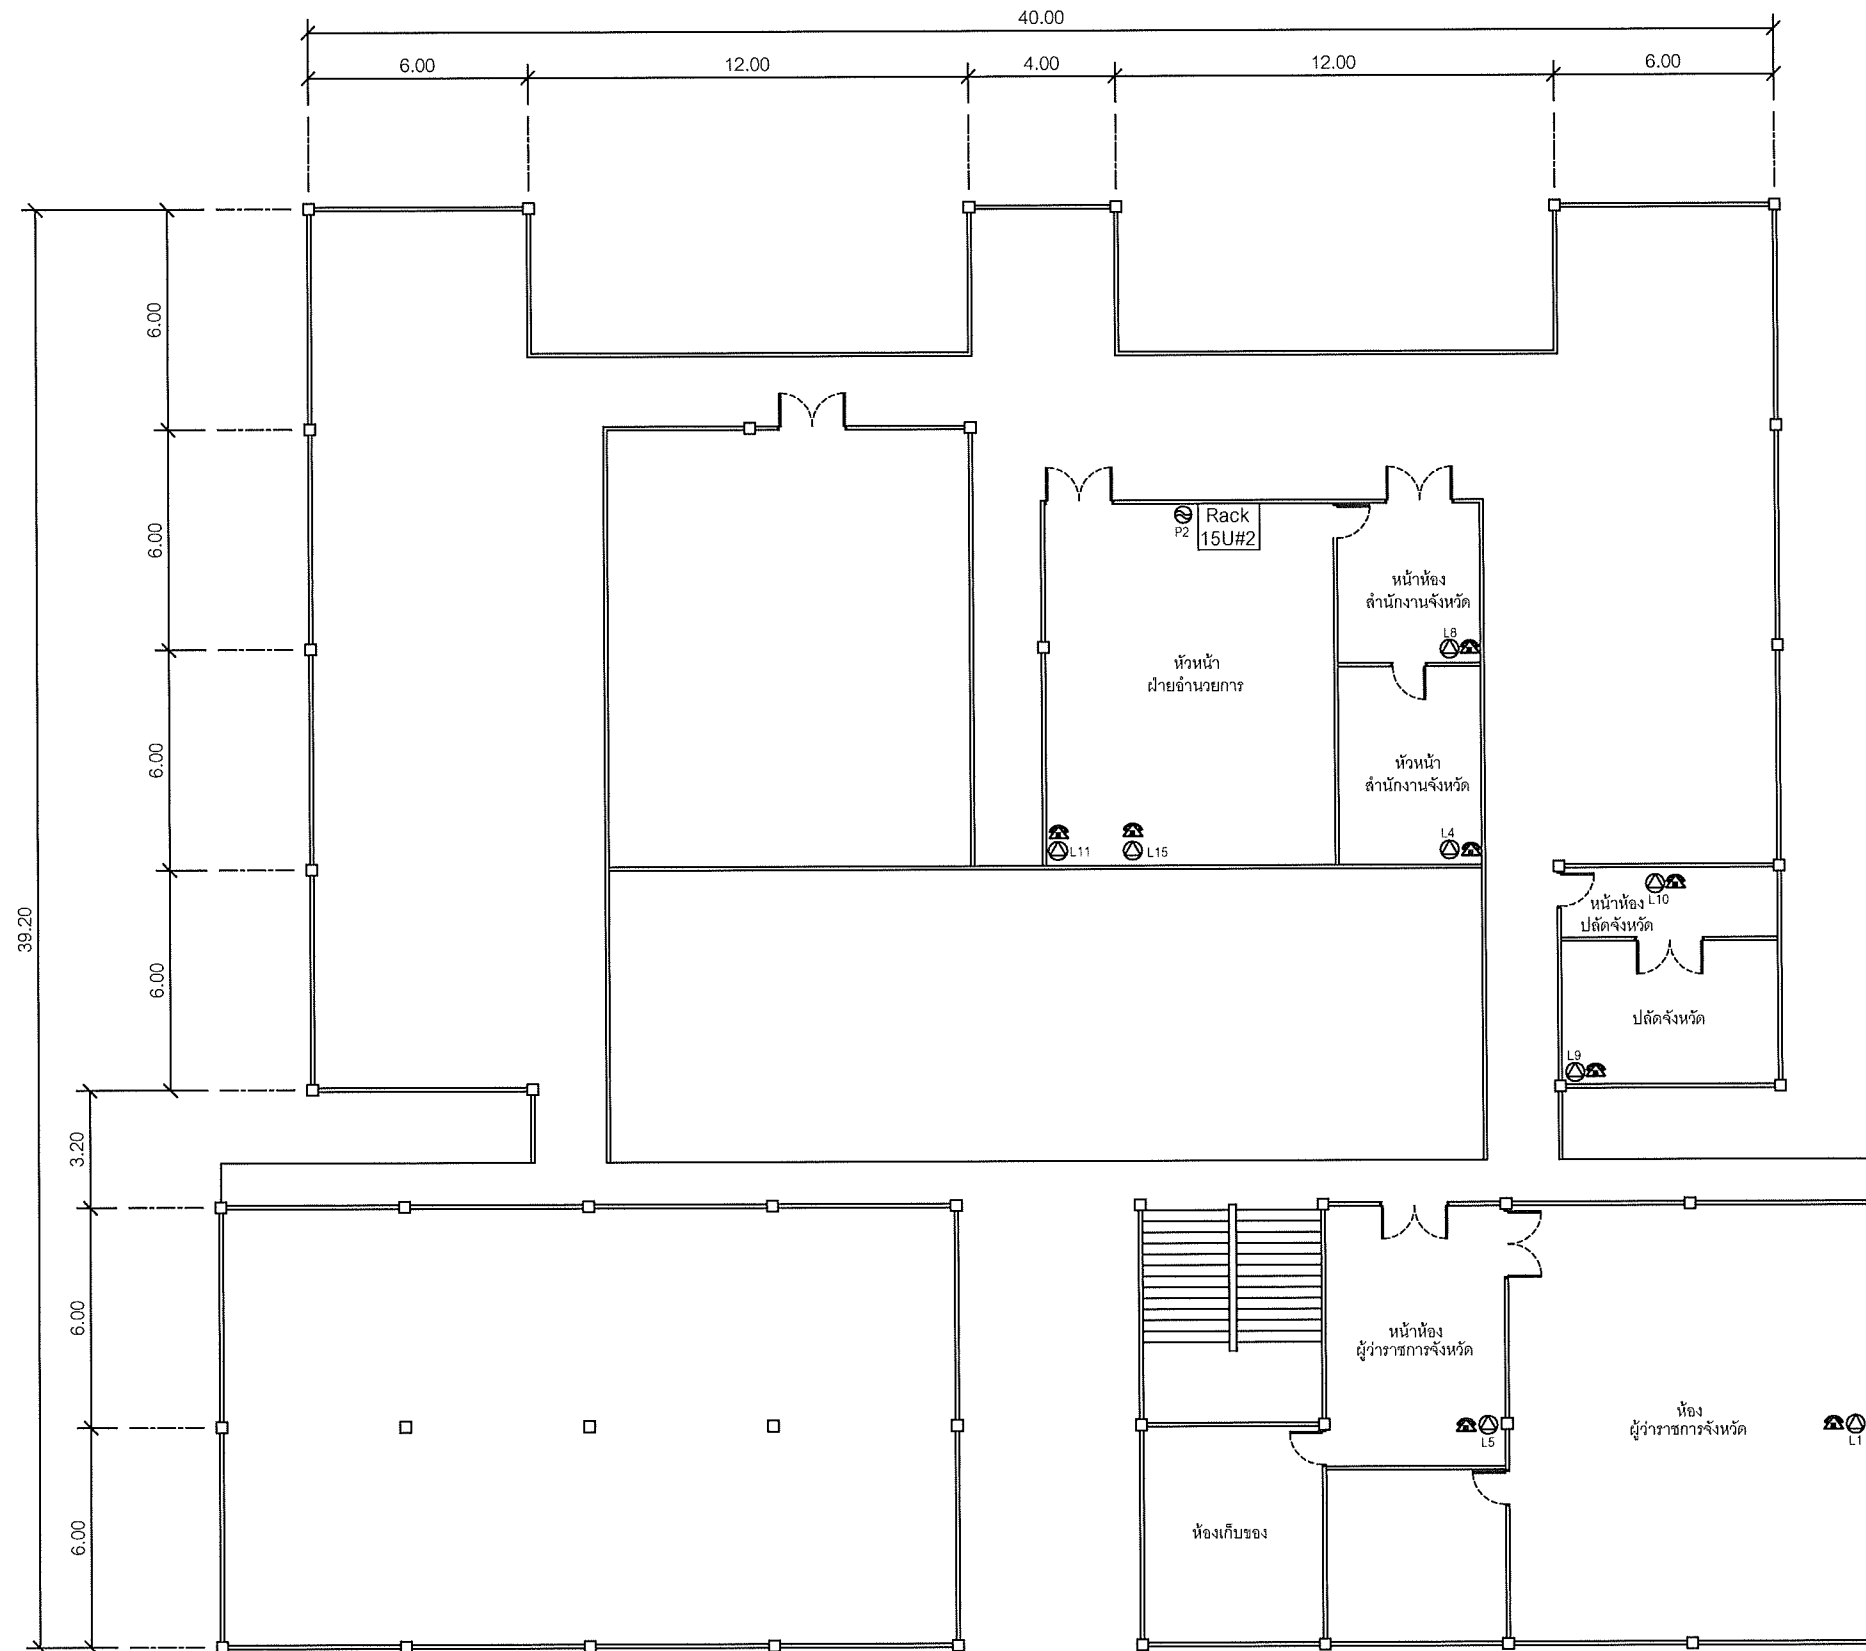

SYMBOLS	
	AC OUTLET
	LAN OUTLET
	โทรศัพท์ IP PHONE

แผนผังอาคารแสดงการติดตั้งอุปกรณ์ภายในอาคาร:

FLOOR LAYOUT แสดงจุดติดตั้งโทรศัพท์ IP PHONEของศาลากลางจังหวัดสระบุรี ชั้น 2

**SAMART
COMTECH**

99/2 Moo4 Software Park, 34th FL., Chaengwattana Rd.,
Klong Gluar, Pak-Kred, Nornthaburi, 11120 Thailand.
Tel. (662) 502-6000 Fax. (662) 502-6971

PROJECT:

โครงการปรับปรุงและพัฒนาระบบโทรศัพท์ในข่ายกระทรวงมหาดไทย

IE: T.Kunakorn	DATE: 8/09/2553	SCALE: 1:200	DWG NO.: MOI-FL-05
PM: R.Pipat	SHEET: 6/8	DRAWN: T.Kunakorn	SIZE: A3

Note: Due to SAMART'S ongoing commitment to further product development improvement all specification are subject to change without notice