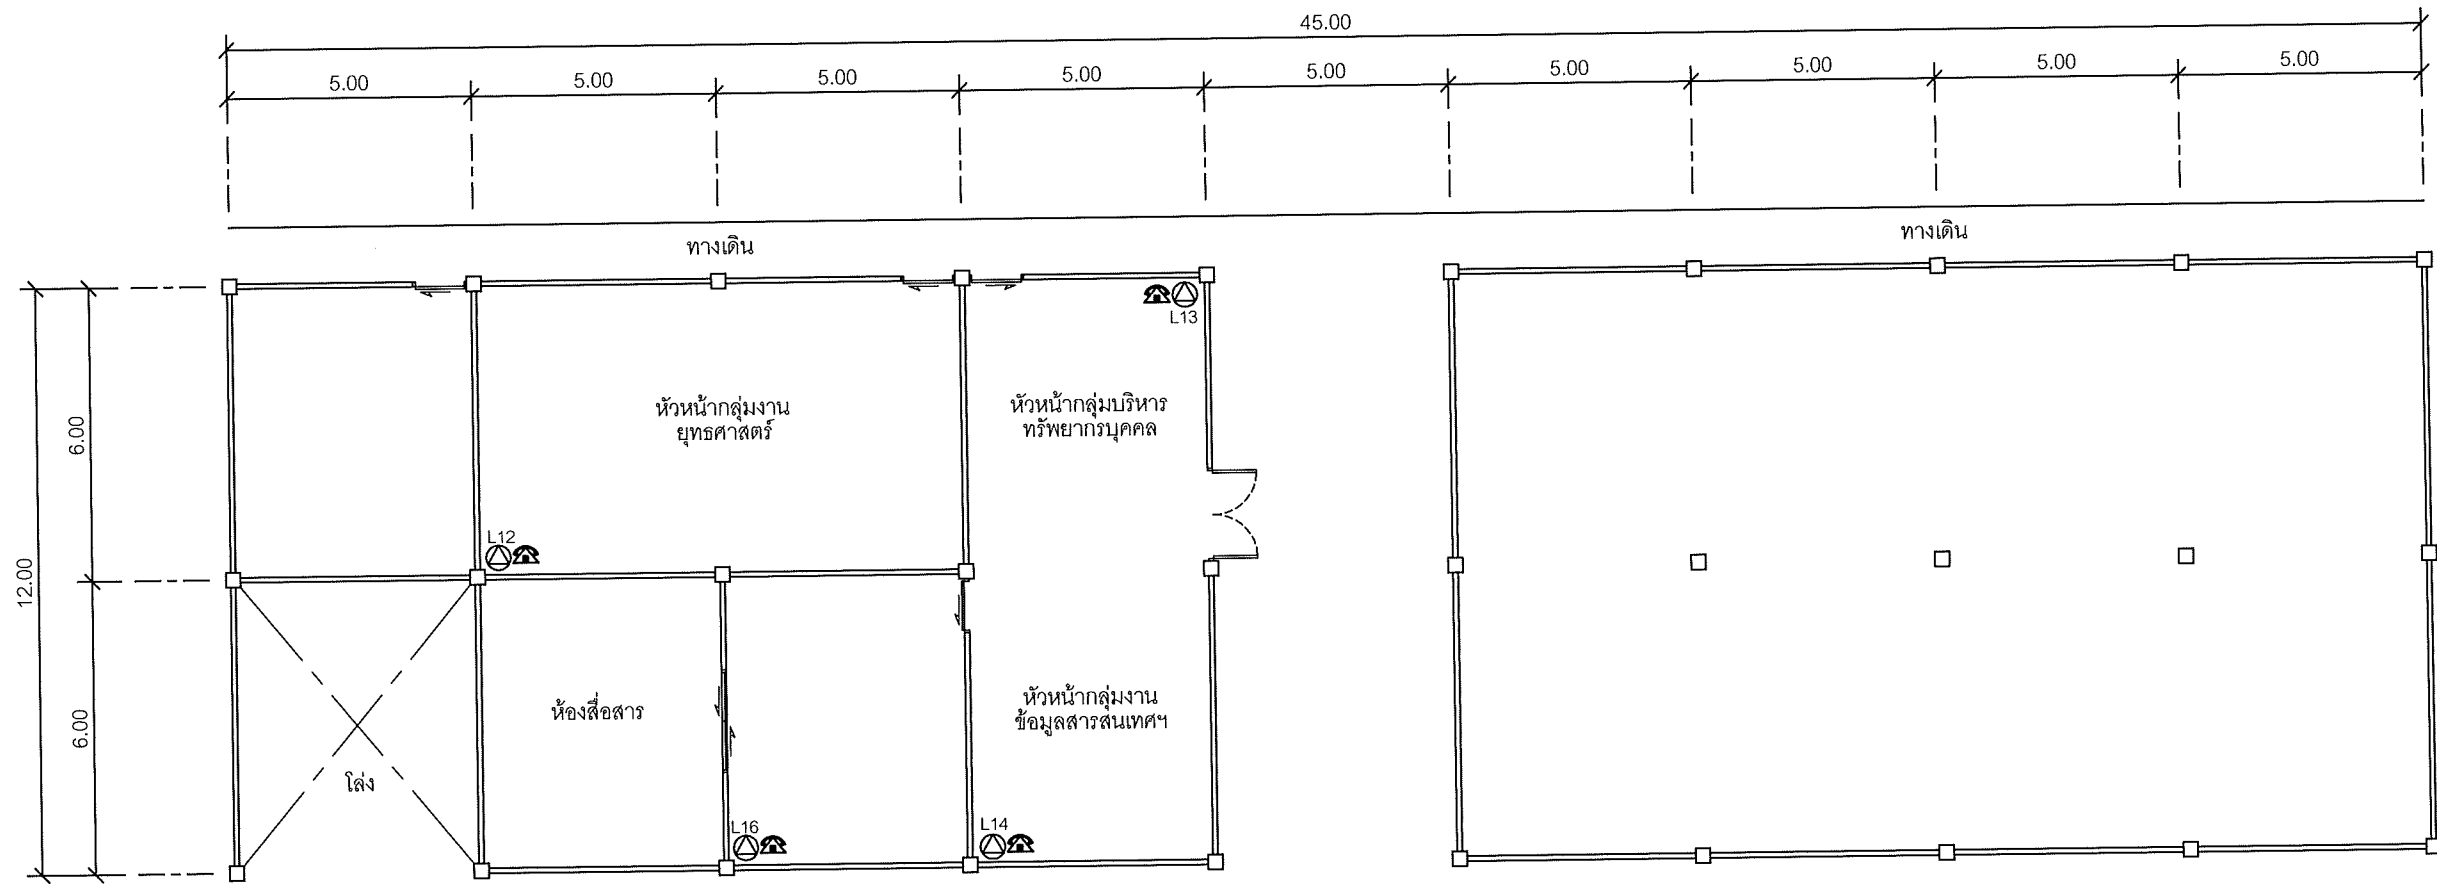

PROJECT:

โครงการปรับปรุงและพัฒนาระบบโทรศัพท์ในข่ายกระทรวงมหาดไทย

IE: T.Kunakorn	DATE: 8/09/2553	SCALE: 1:200	DWG NO.: MOI-FL-03
PM: R.Pipat	SHEET: 4/8	DRAWN: T.Kunakorn	SIZE: A3

Note: Due to SAMART'S ongoing commitment to further product development improvement all specification are subject to change without notice