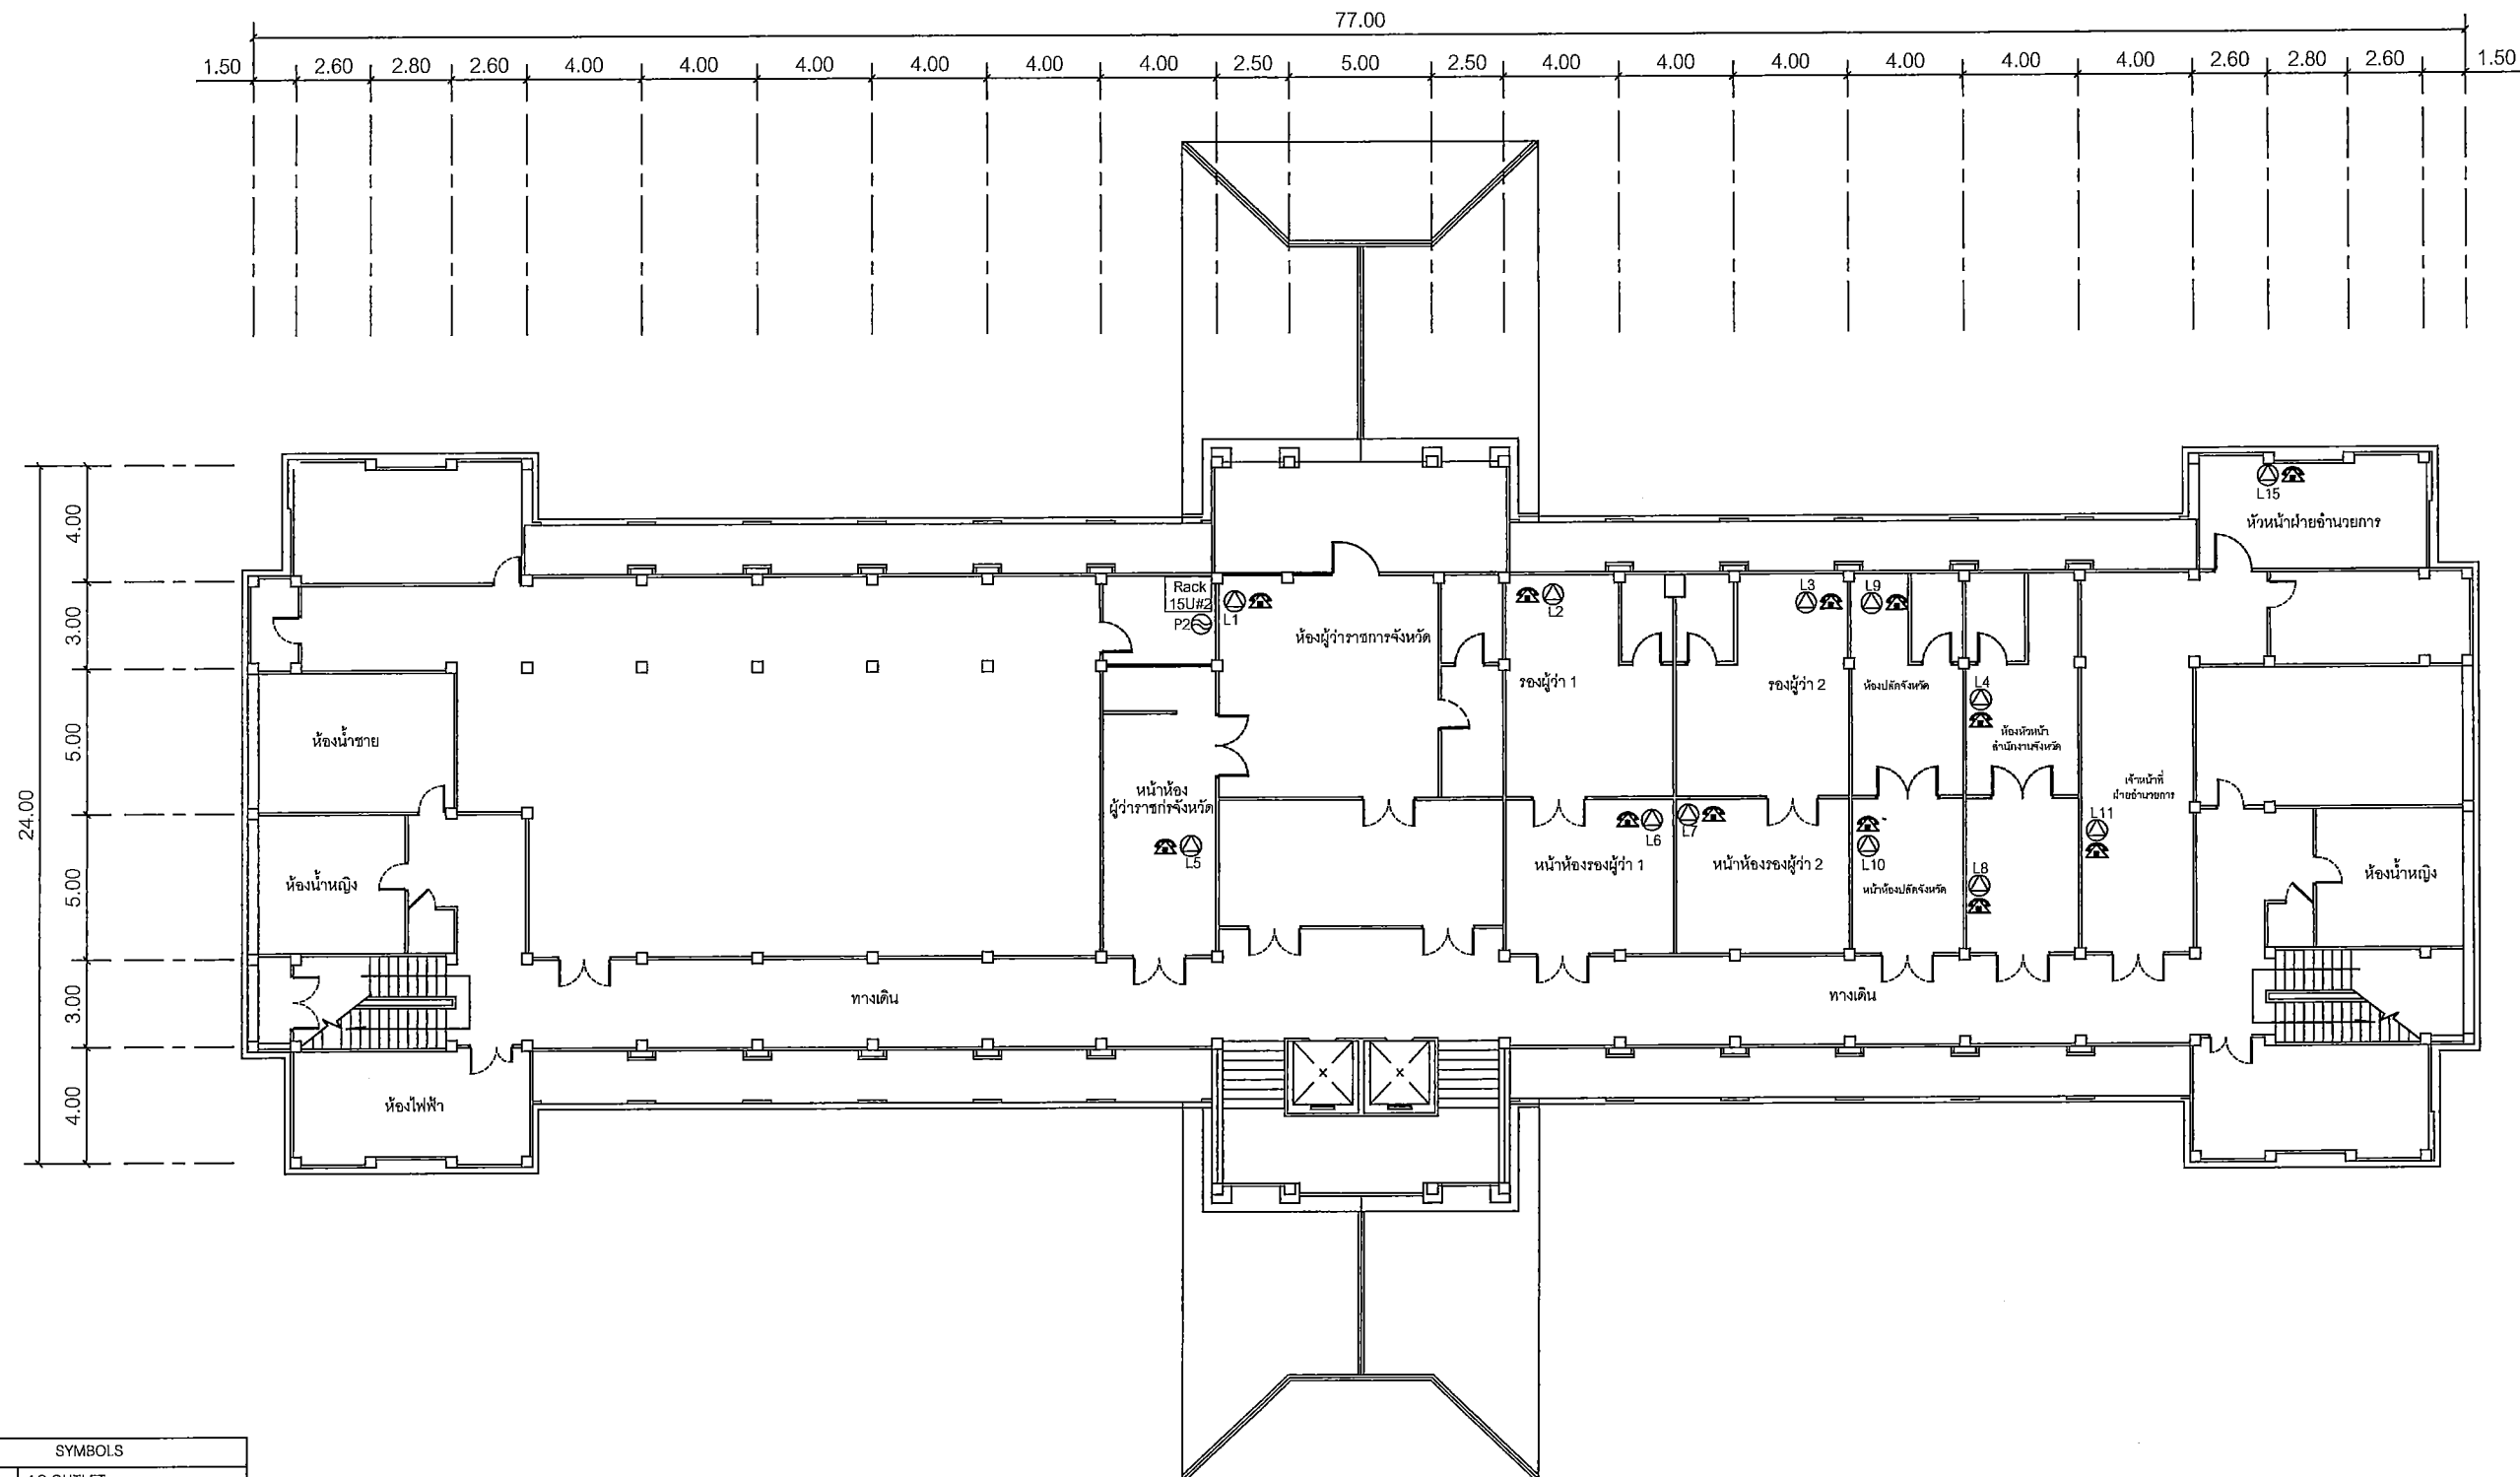

PROJECT:

โครงการปรับปรุงและพัฒนาระบบโทรศัพท์ในข่ายกระทรวงมหาดไทย

IE: T.Kunakorn	DATE:	SCALE: 1:250	DWG NO.: MOI-FL-01
PM: R.Pipat	SHEET: 2/4	DRAWN: T.Kunakorn	SIZE: A3

SYMBOLS	
	AC OUTLET
	LAN OUTLET
	โทรศัพท์ IP PHONE