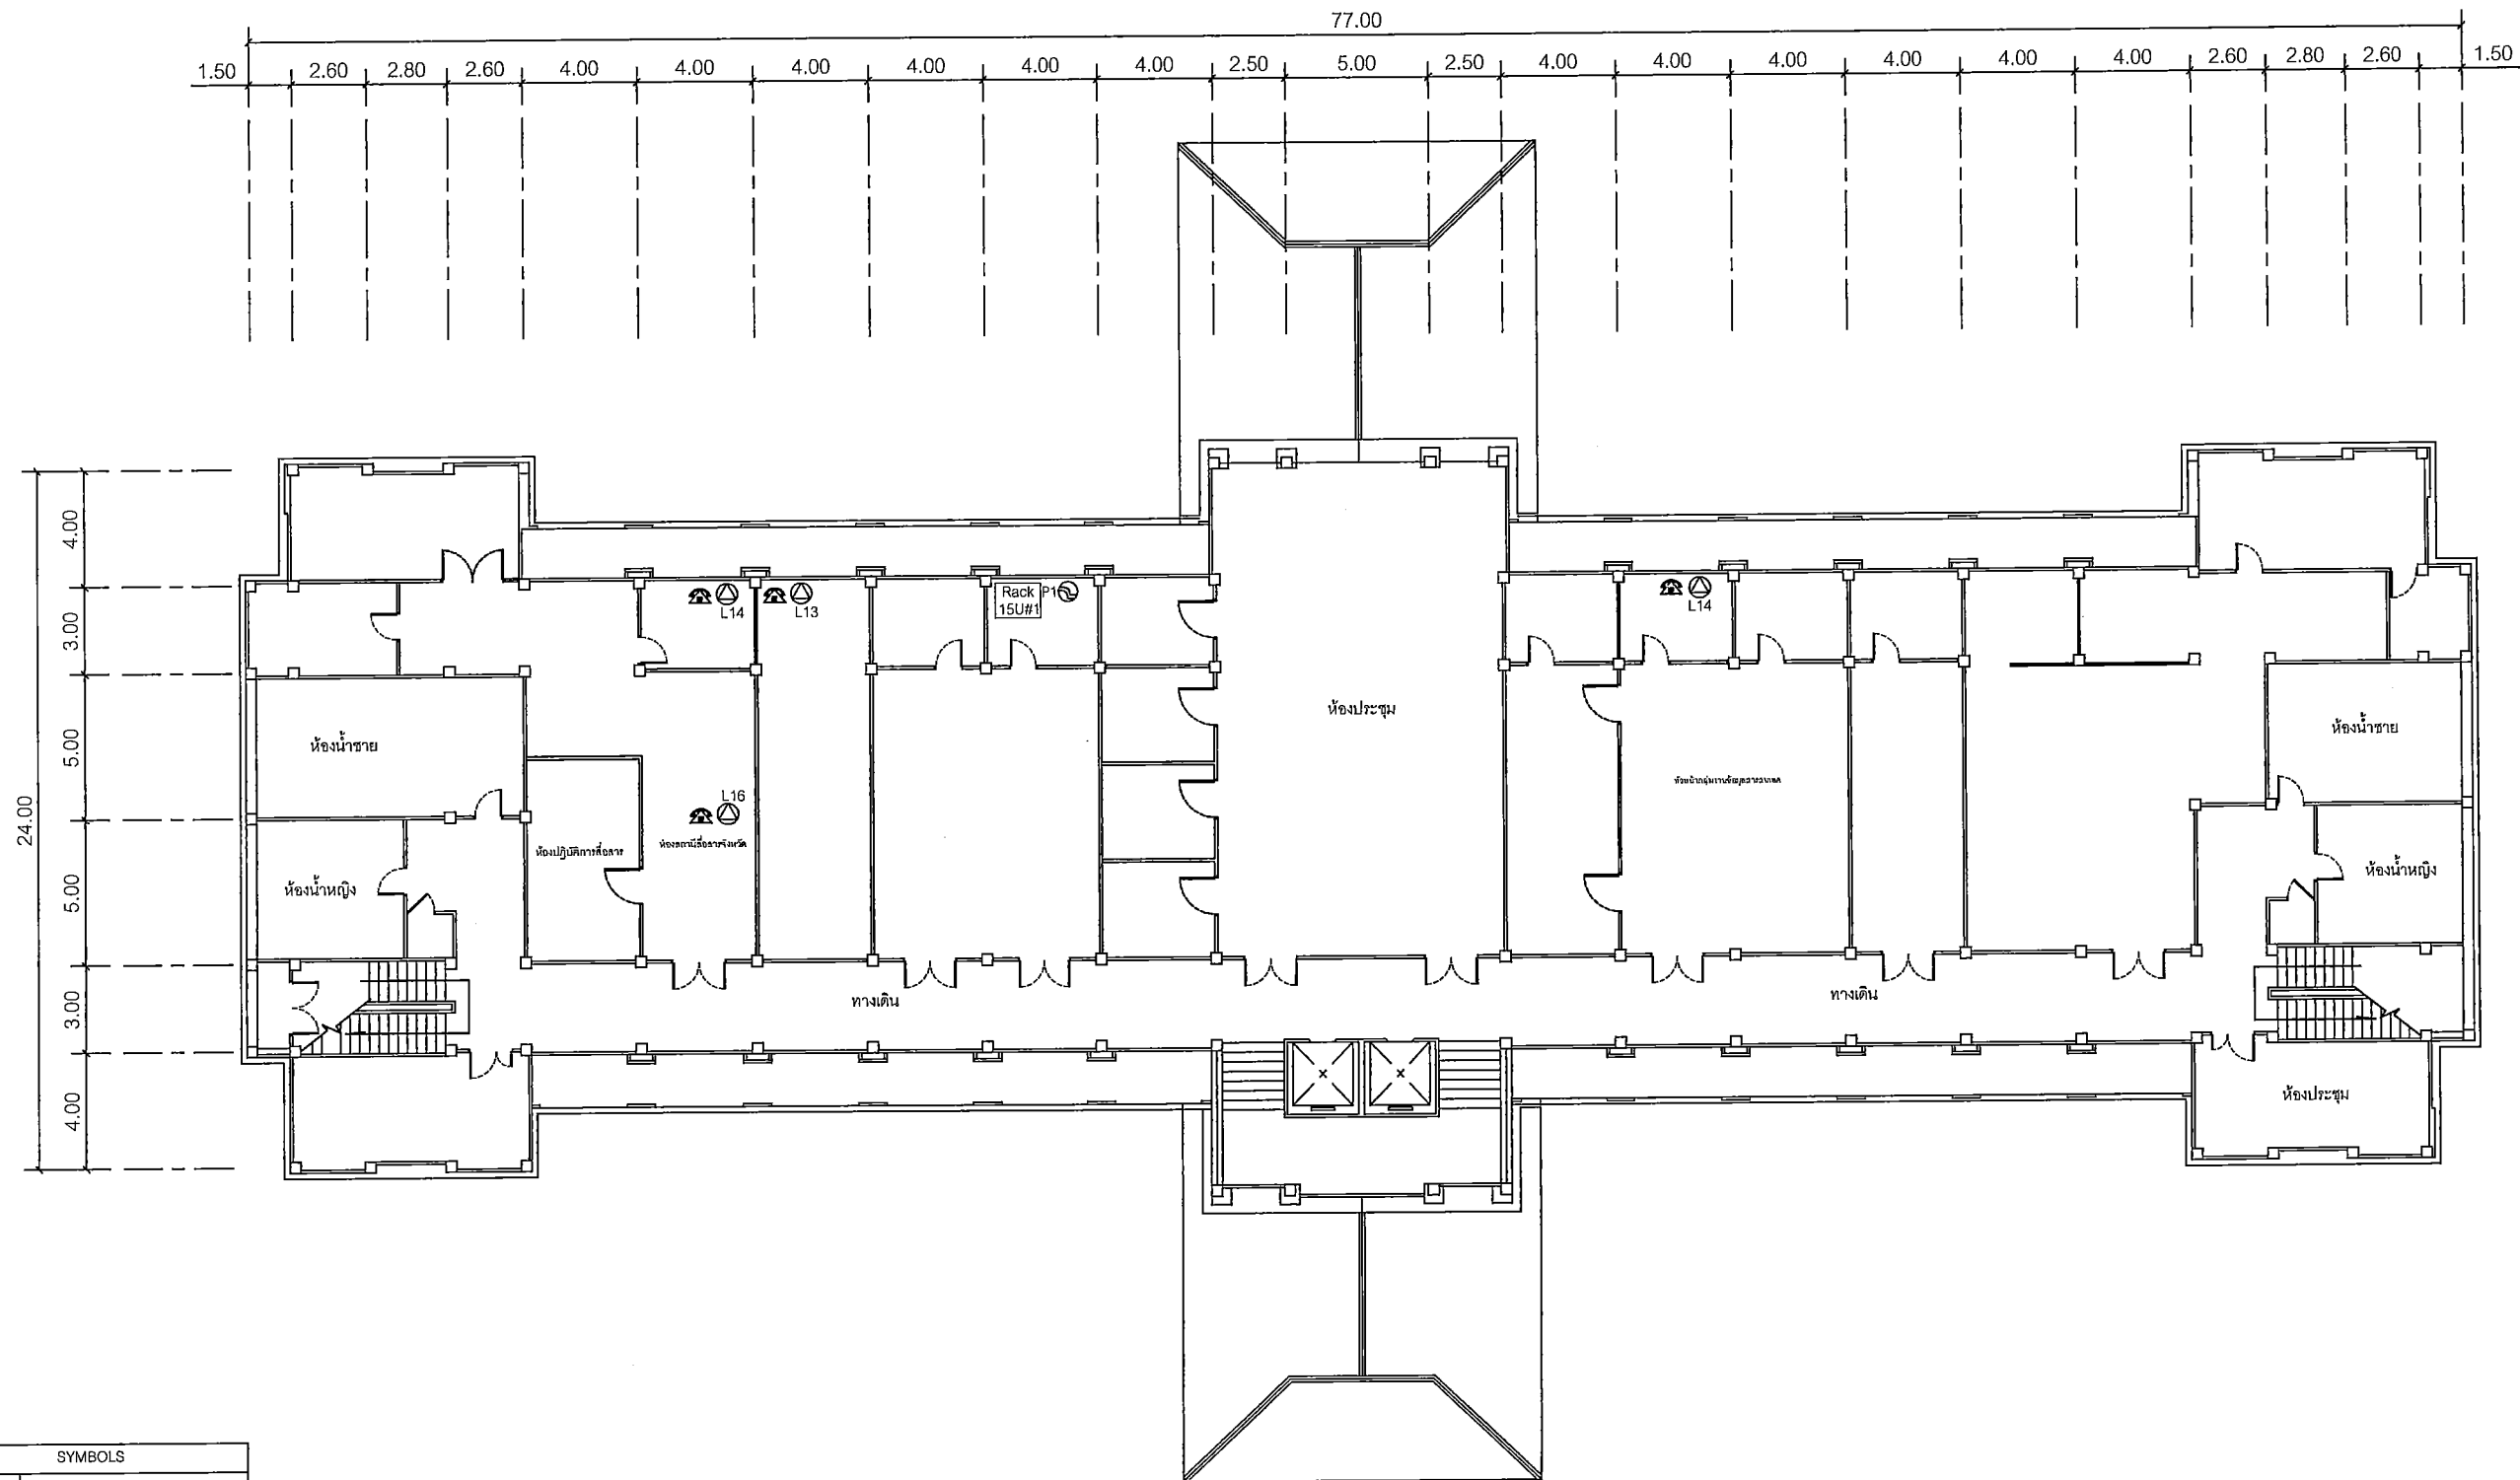

SYMBOLS	
	AC OUTLET
	LAN OUTLET
	โทรศัพท์ IP PHONE

แผนผังอาคารแสดงการติดตั้งอุปกรณ์ภายในอาคาร:

FLOOR LAYOUT แสดงจุดติดตั้งโทรศัพท์ IP PHONE ของศาลากลางจังหวัดลพบุรี ชั้น 4

**SAMART
COMTECH**

99/2 Moo4 Software Park, 34th FL., Chaengwattana Rd.,
Klong Gluar, Pak-Kred, Nornthaburi. 11120 Thailand.
Tel. (662) 502-6000 Fax. (662) 502-6971

PROJECT:

โครงการปรับปรุงและพัฒนาระบบโทรศัพท์ในข่ายกระทรวงมหาดไทย

IE: T.Kunakorn	DATE:	SCALE: 1:250	DWG NO.: MOI-FL-01
PM: R.Pipat	SHEET: 2/4	DRAWN: T.Kunakorn	SIZE: A3