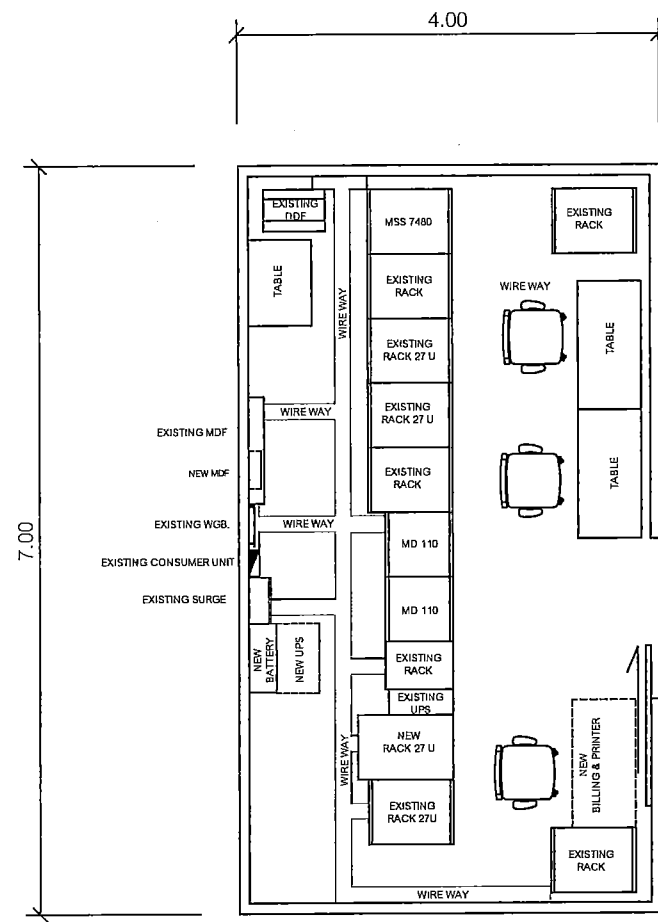

DRAWN: T.Kunakorn

SIZE: A3

SYMBOLS	
	AC OUTLET
	LAN OUTLET

แผนผังอาคารแสดงการติดตั้งอุปกรณ์ภายในอาคาร:

ROOM LAYOUT ของห้องปฏิบัติการเครื่องมือสื่อสาร จังหวัดลพบุรี ชั้น 4

**SAMART
COMTECH**

99/2 Moo4 Software Park, 34th FL., Chaengwattana Rd.,
Klong Gluar, Pak-Kred, Nornthaburi, 11120 Thailand.
Tel. (662) 502-6000 Fax. (662) 502-6971