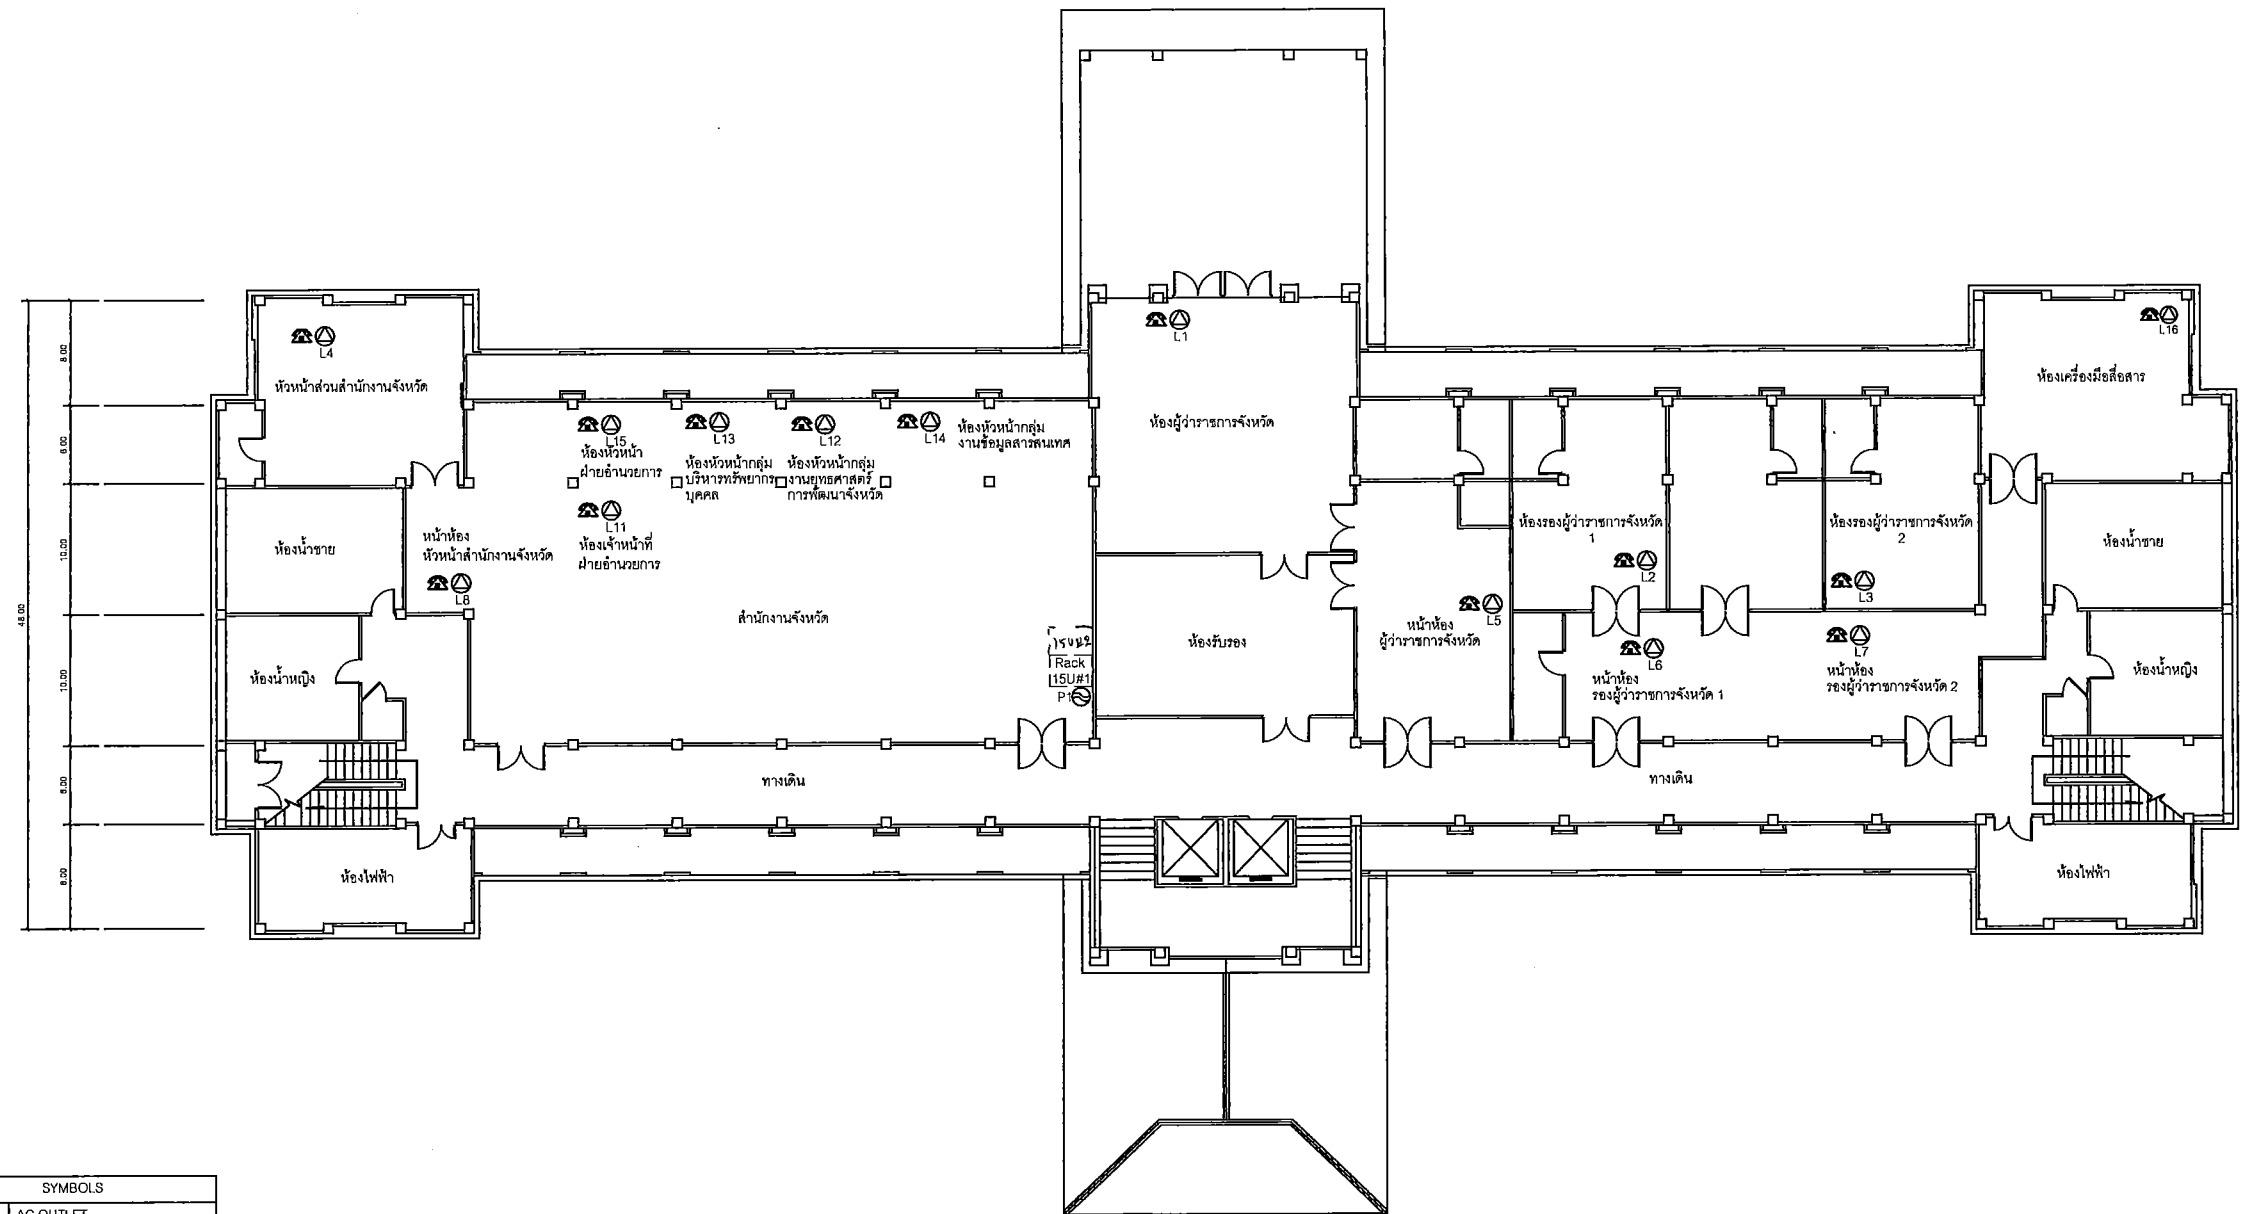

SYMBOLS	
	AC OUTLET
	LAN OUTLET
	โทรศัพท์ IP PHONE

แผนผังอาคารแสดงการติดตั้งอุปกรณ์ภายในอาคาร:

ศาลากลางจังหวัดเพชรบูรณ์ ชั้น 2

99/2 Moo4 Software Park, 34th FL., Chaengwattana Rd.,
Klong Gluar, Pak-Kred, Nonthaburi, 11120 Thailand.
Tel. (662) 502-6000 Fax. (662) 502-6971

PROJECT:

โครงการปรับปรุงและพัฒนาระบบโทรศัพท์ในชายกระทรวงมหาดไทย

IE: T.Kunakorn	DATE:	SCALE: 1:250	DWG NO.: MOI-FL-01
PM: R.Pipat	SHEET: 2/4	DRAWN: B.Thongchai	SIZE: A3

Note: Due to SAMART'S ongoing commitment to further product development improvement all specification are subject to change without notice