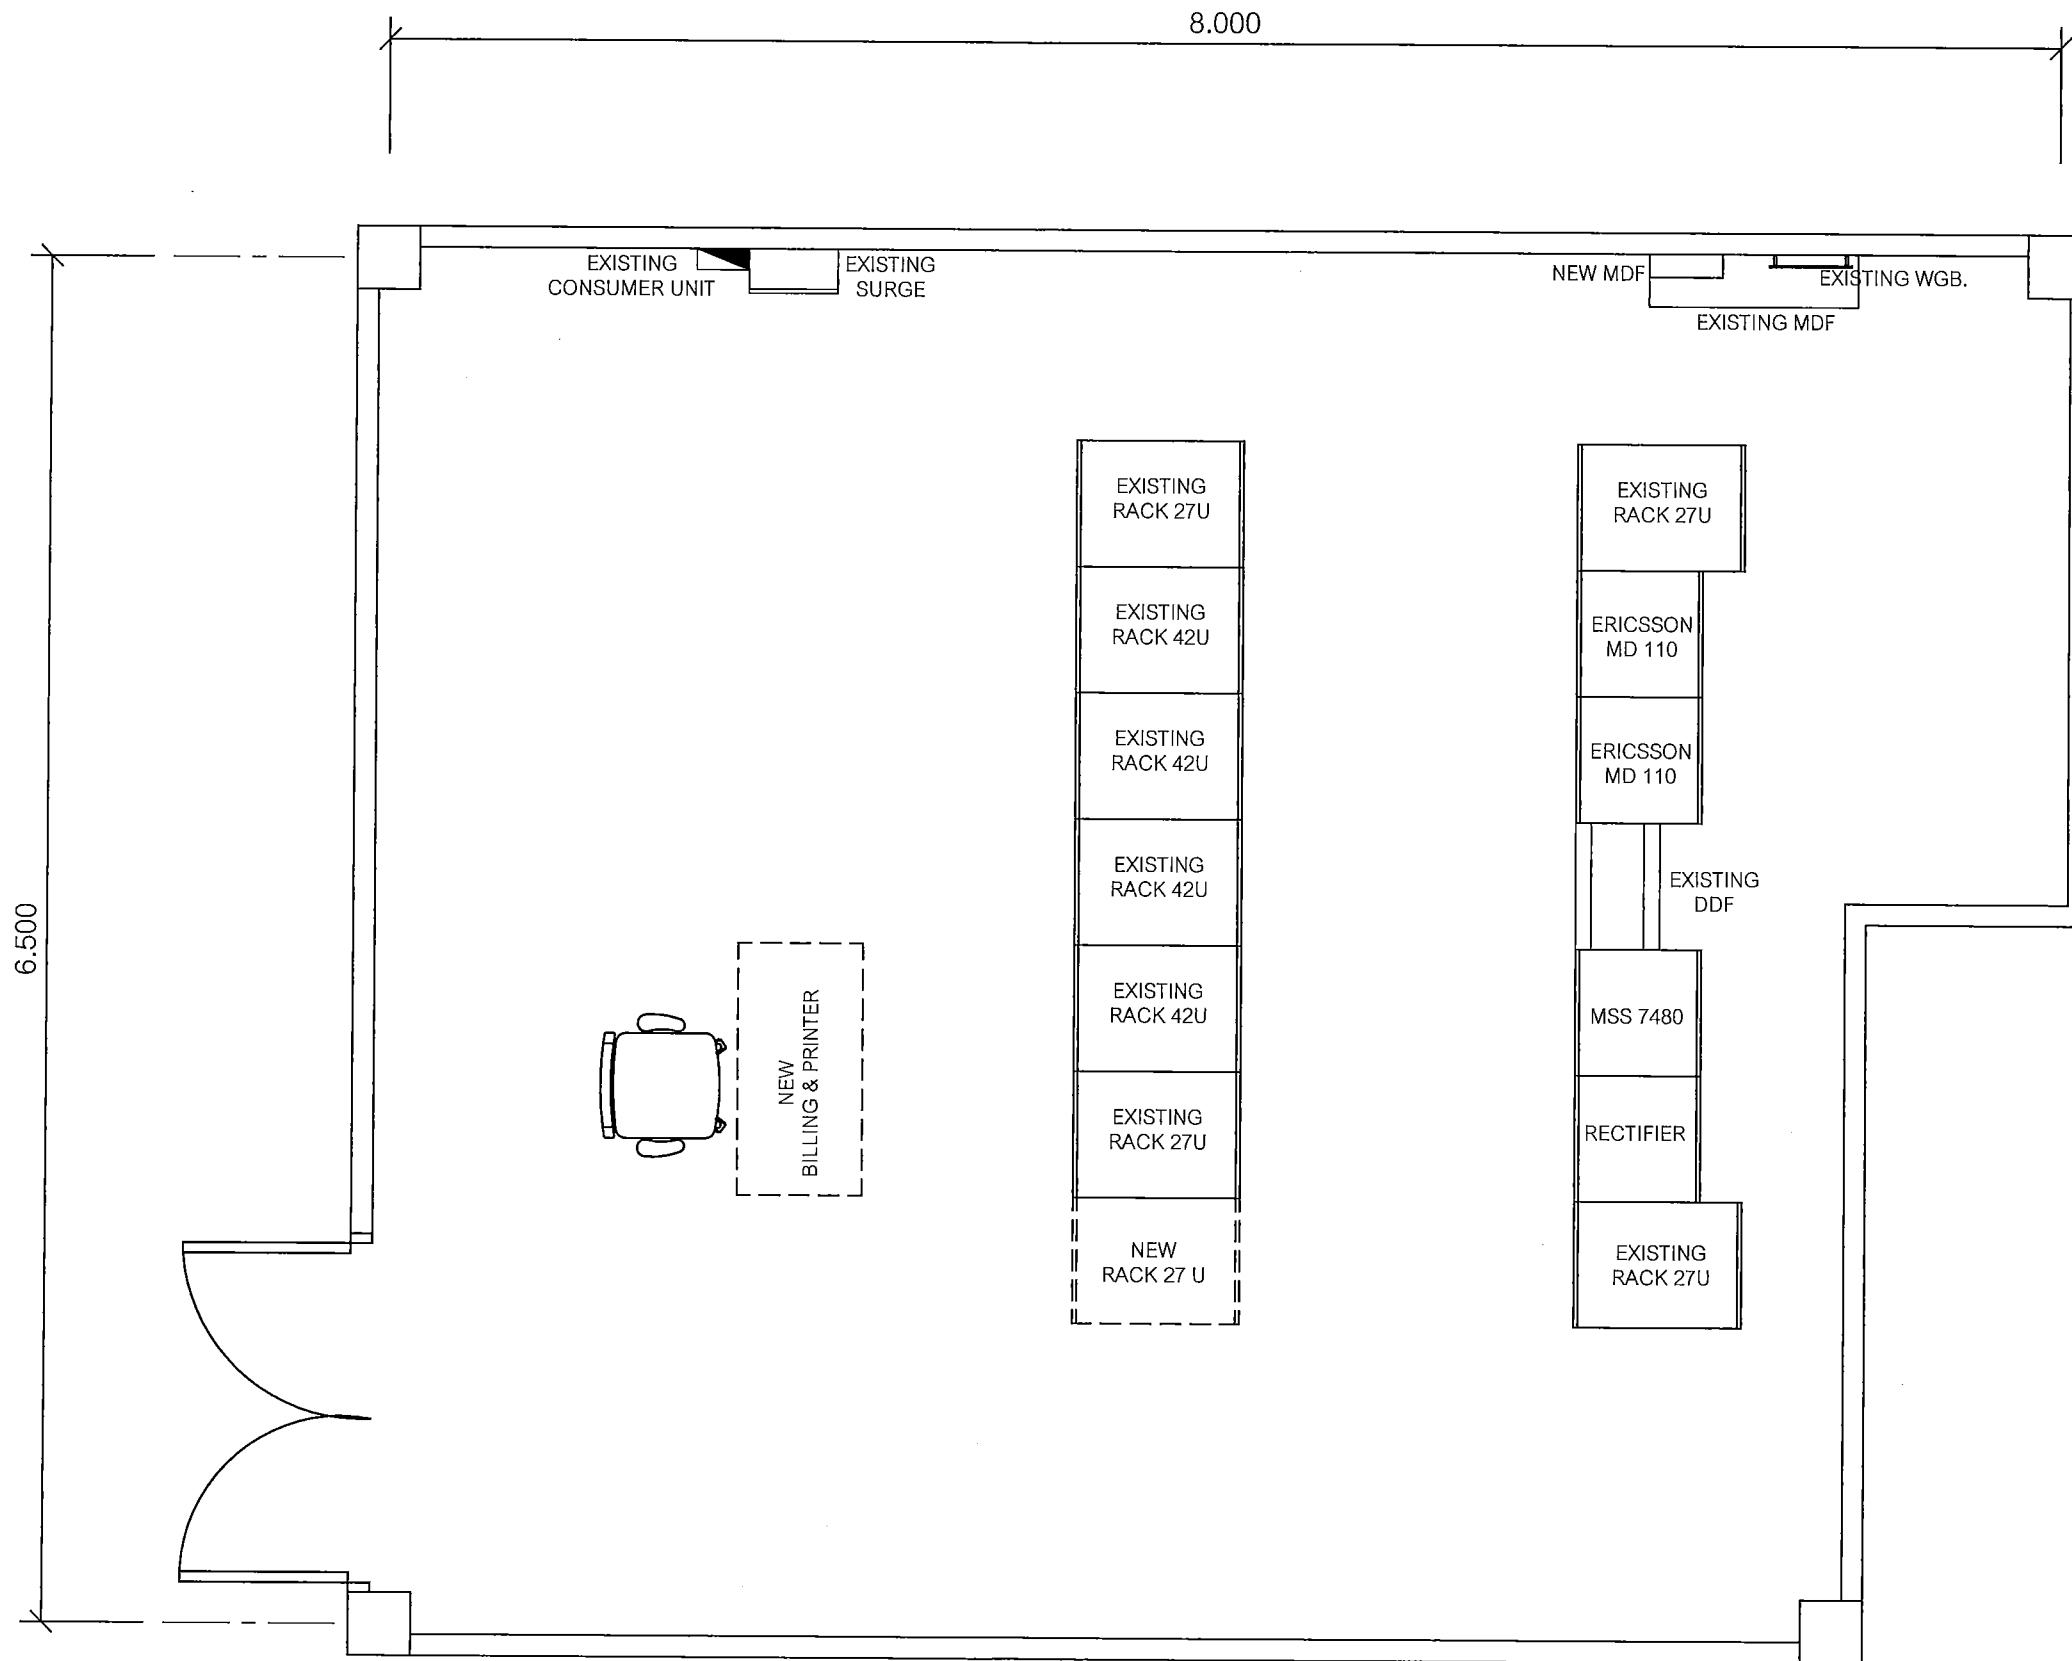

DRAWN: B.Thongchai

SIZE: A3

Note: Due to SAMART'S ongoing commitment to further product development improvement all specification are subject to change without notice

แผนผังอาคารแสดงการติดตั้งอุปกรณ์ภายในอาคาร: