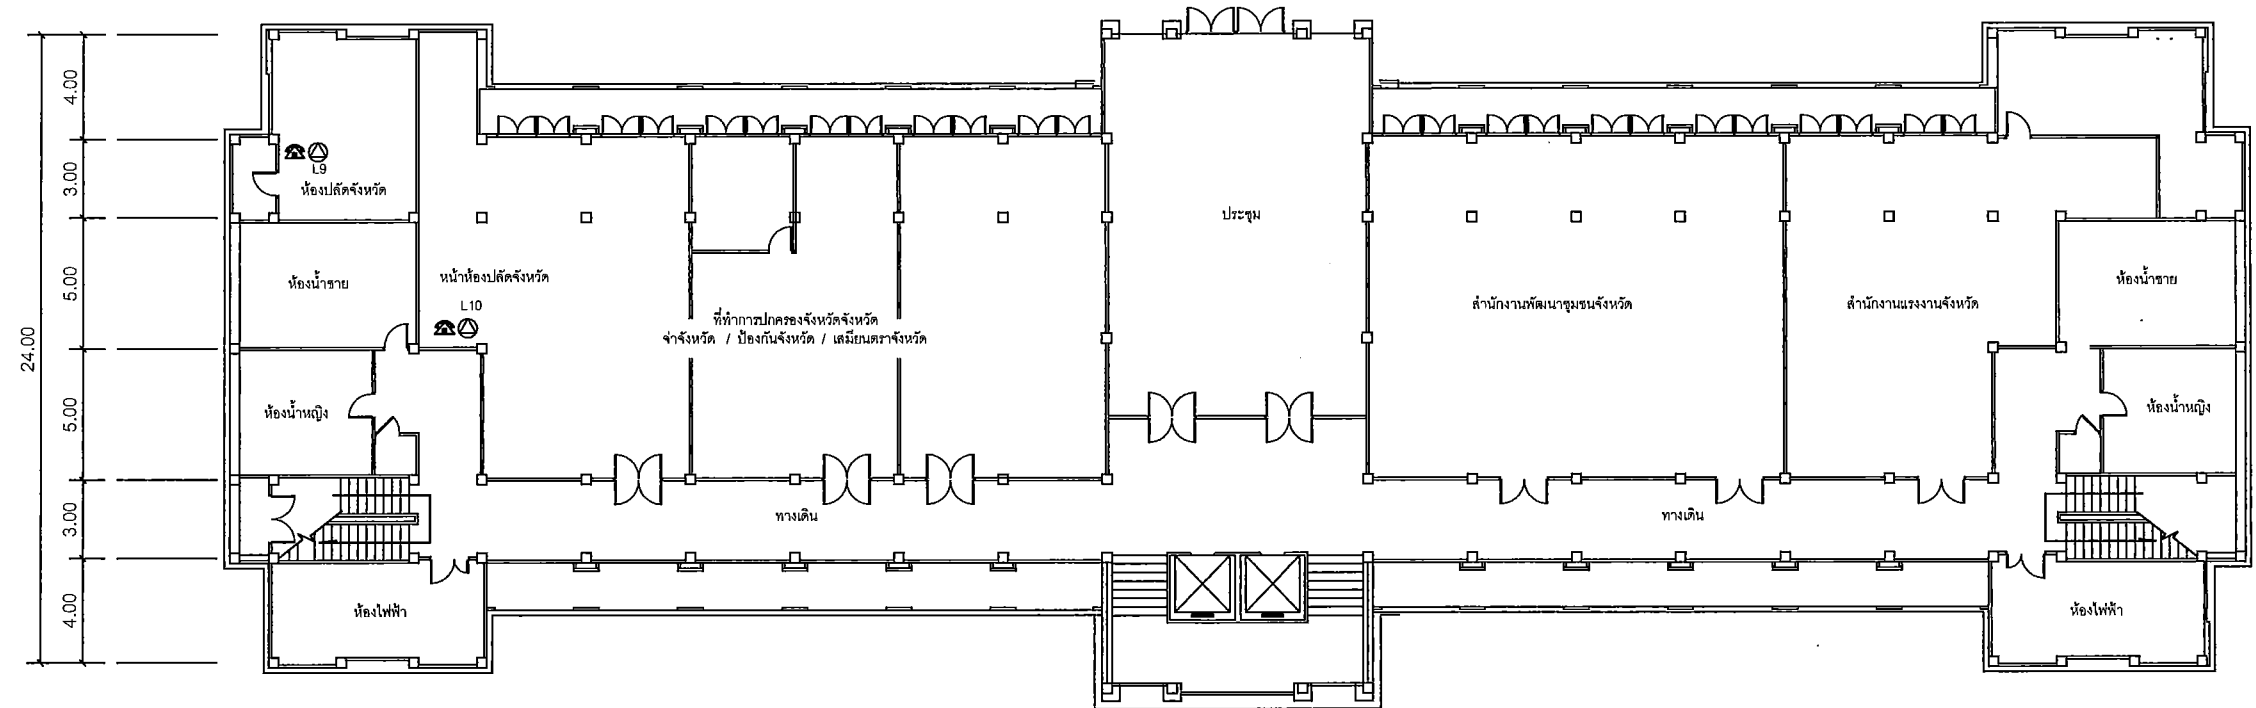

PROJECT:

โครงการปรับปรุงและพัฒนาระบบโทรศัพท์ในชายกระทรวงมหาดไทย

IE: T.Kunakorn	DATE:	SCALE: 1:250	DWG NO.: MOI-FL-01
PM: R.Pipat	SHEET: 2/4	DRAWN: B.Thongchai	SIZE: A3

Note: Due to SAMART'S ongoing commitment to further product development improvement all specification are subject to change without notice