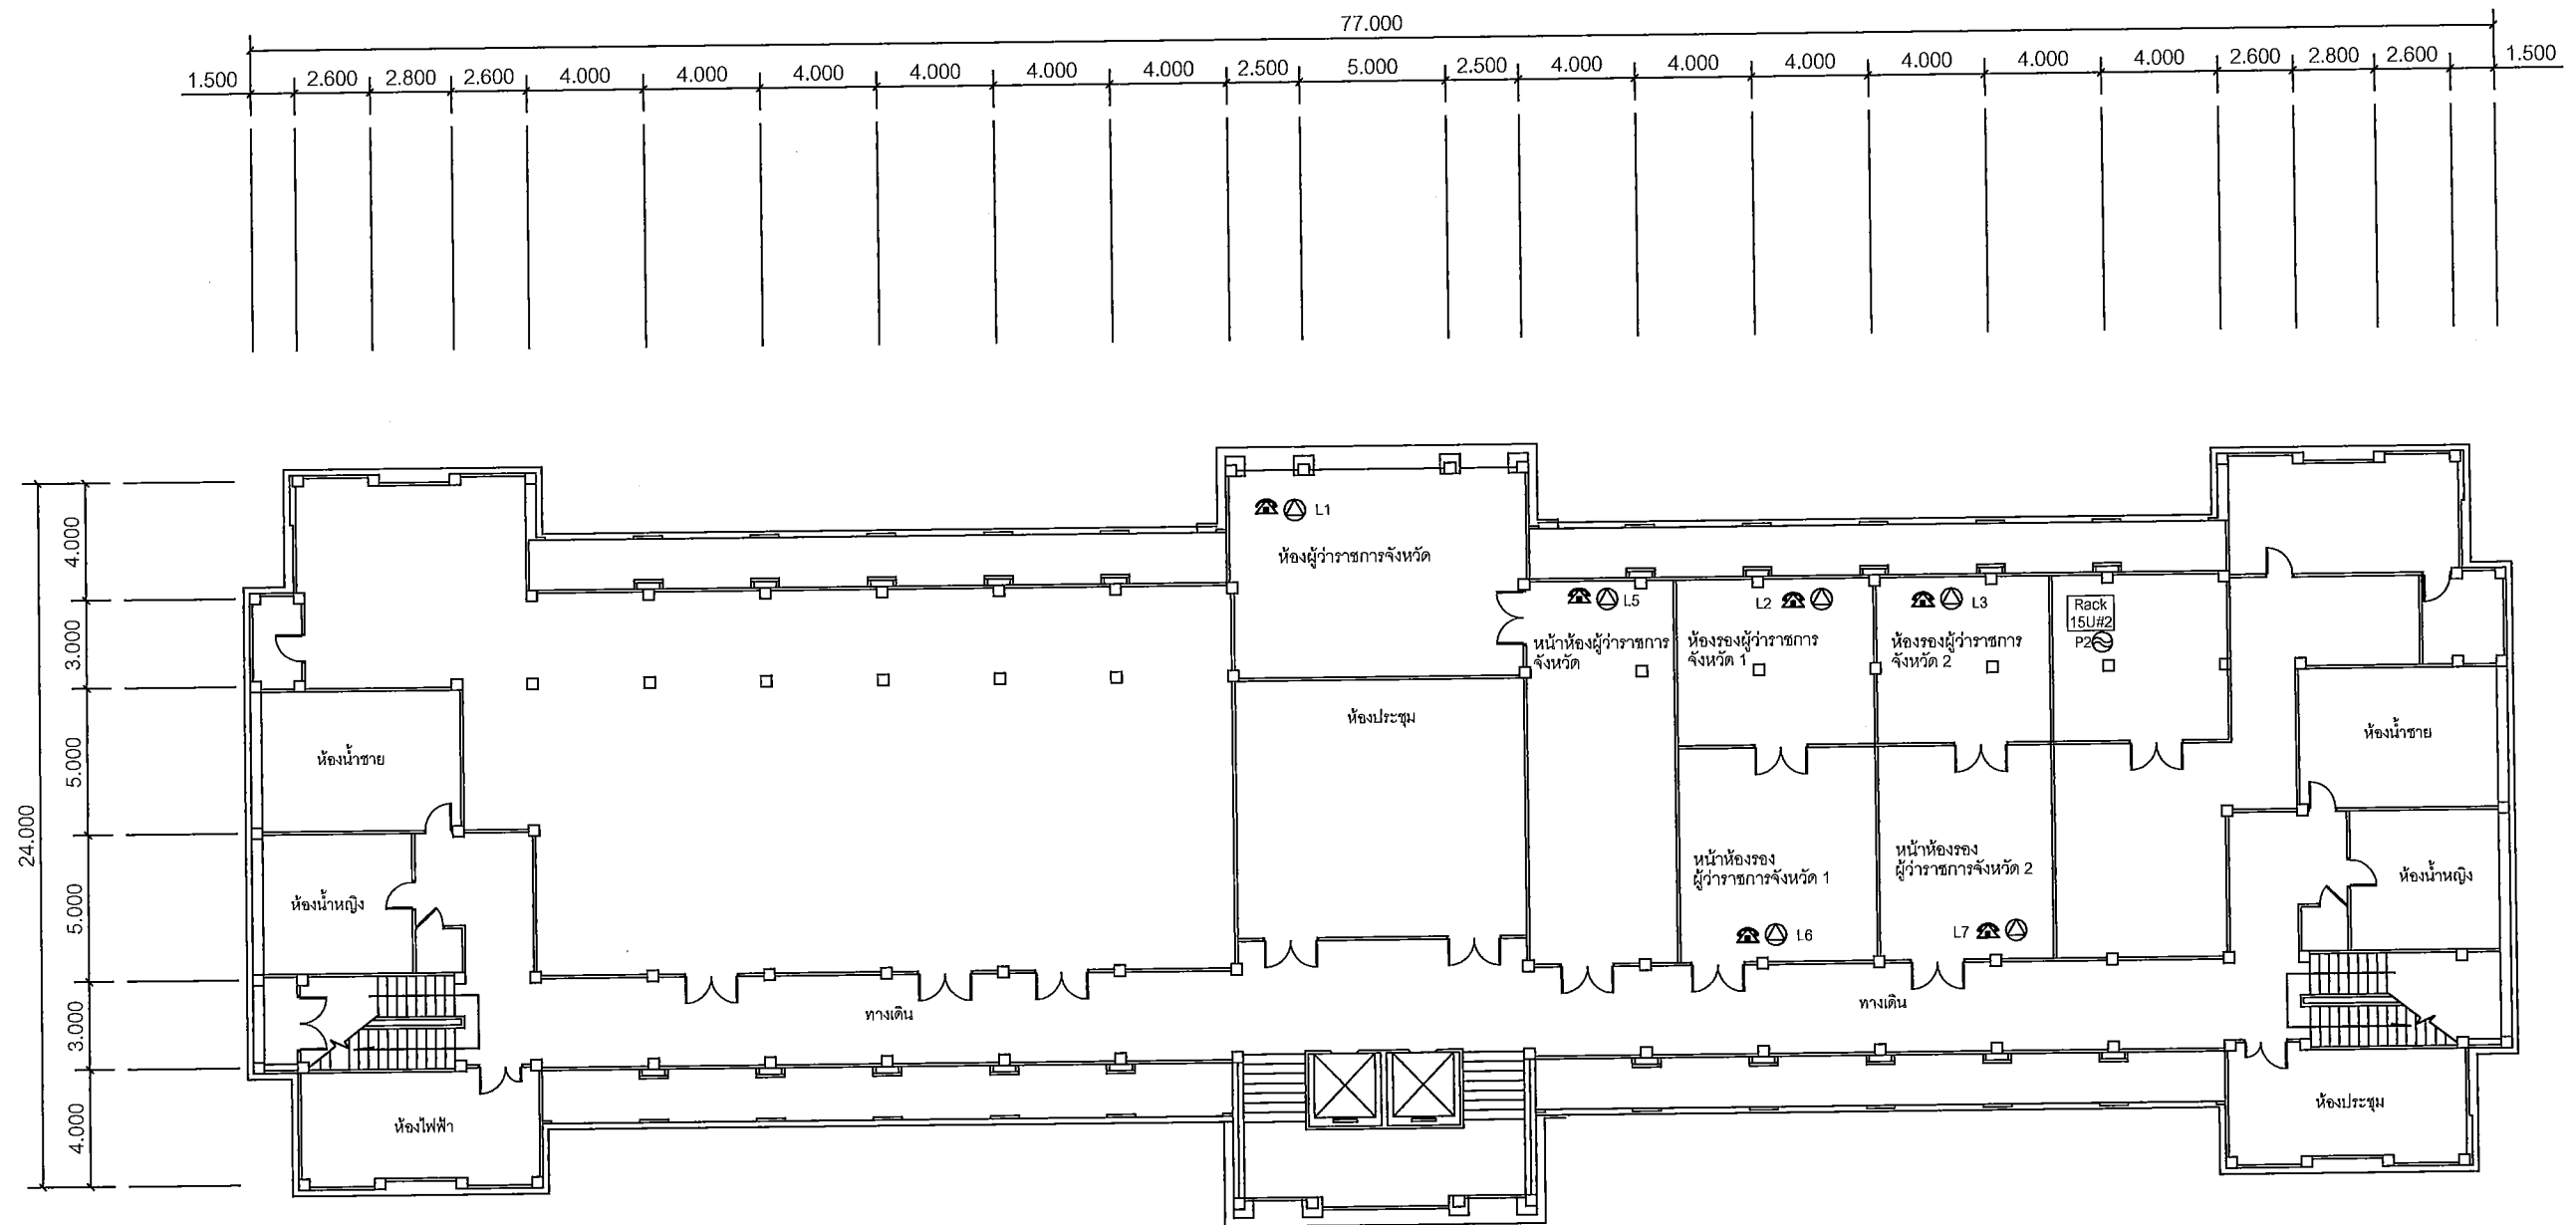

SYMBOLS	
	AC OUTLET
	LAN OUTLET
	โทรศัพท์ IP PHONE

แผนผังอาคารแสดงการติดตั้งอุปกรณ์ภายในอาคาร:

FLOOR LAYOUT แสดงจุดติดตั้งโทรศัพท์ IP PHONEของศาลากลางจังหวัดแม่ฮ่องสอน ชั้น 4

**SAMART
COMTECH**

99/2 Moo4 Software Park, 34th FL., Chaengwattana Rd.,
Klong Gluar, Pak-Kred, Nornthaburi, 11120 Thailand.
Tel. (662) 502-6000 Fax. (662) 502-6971

PROJECT:

โครงการปรับปรุงและพัฒนาระบบโทรศัพท์ในข่ายกระทรวงมหาดไทย

IE: T.Kunakorn	DATE:	SCALE: 1:250	DWG NO.: MOI-FL-03
PM: R.Pipat	SHEET: 4/5	DRAWN: B.Thongchai	SIZE: A3