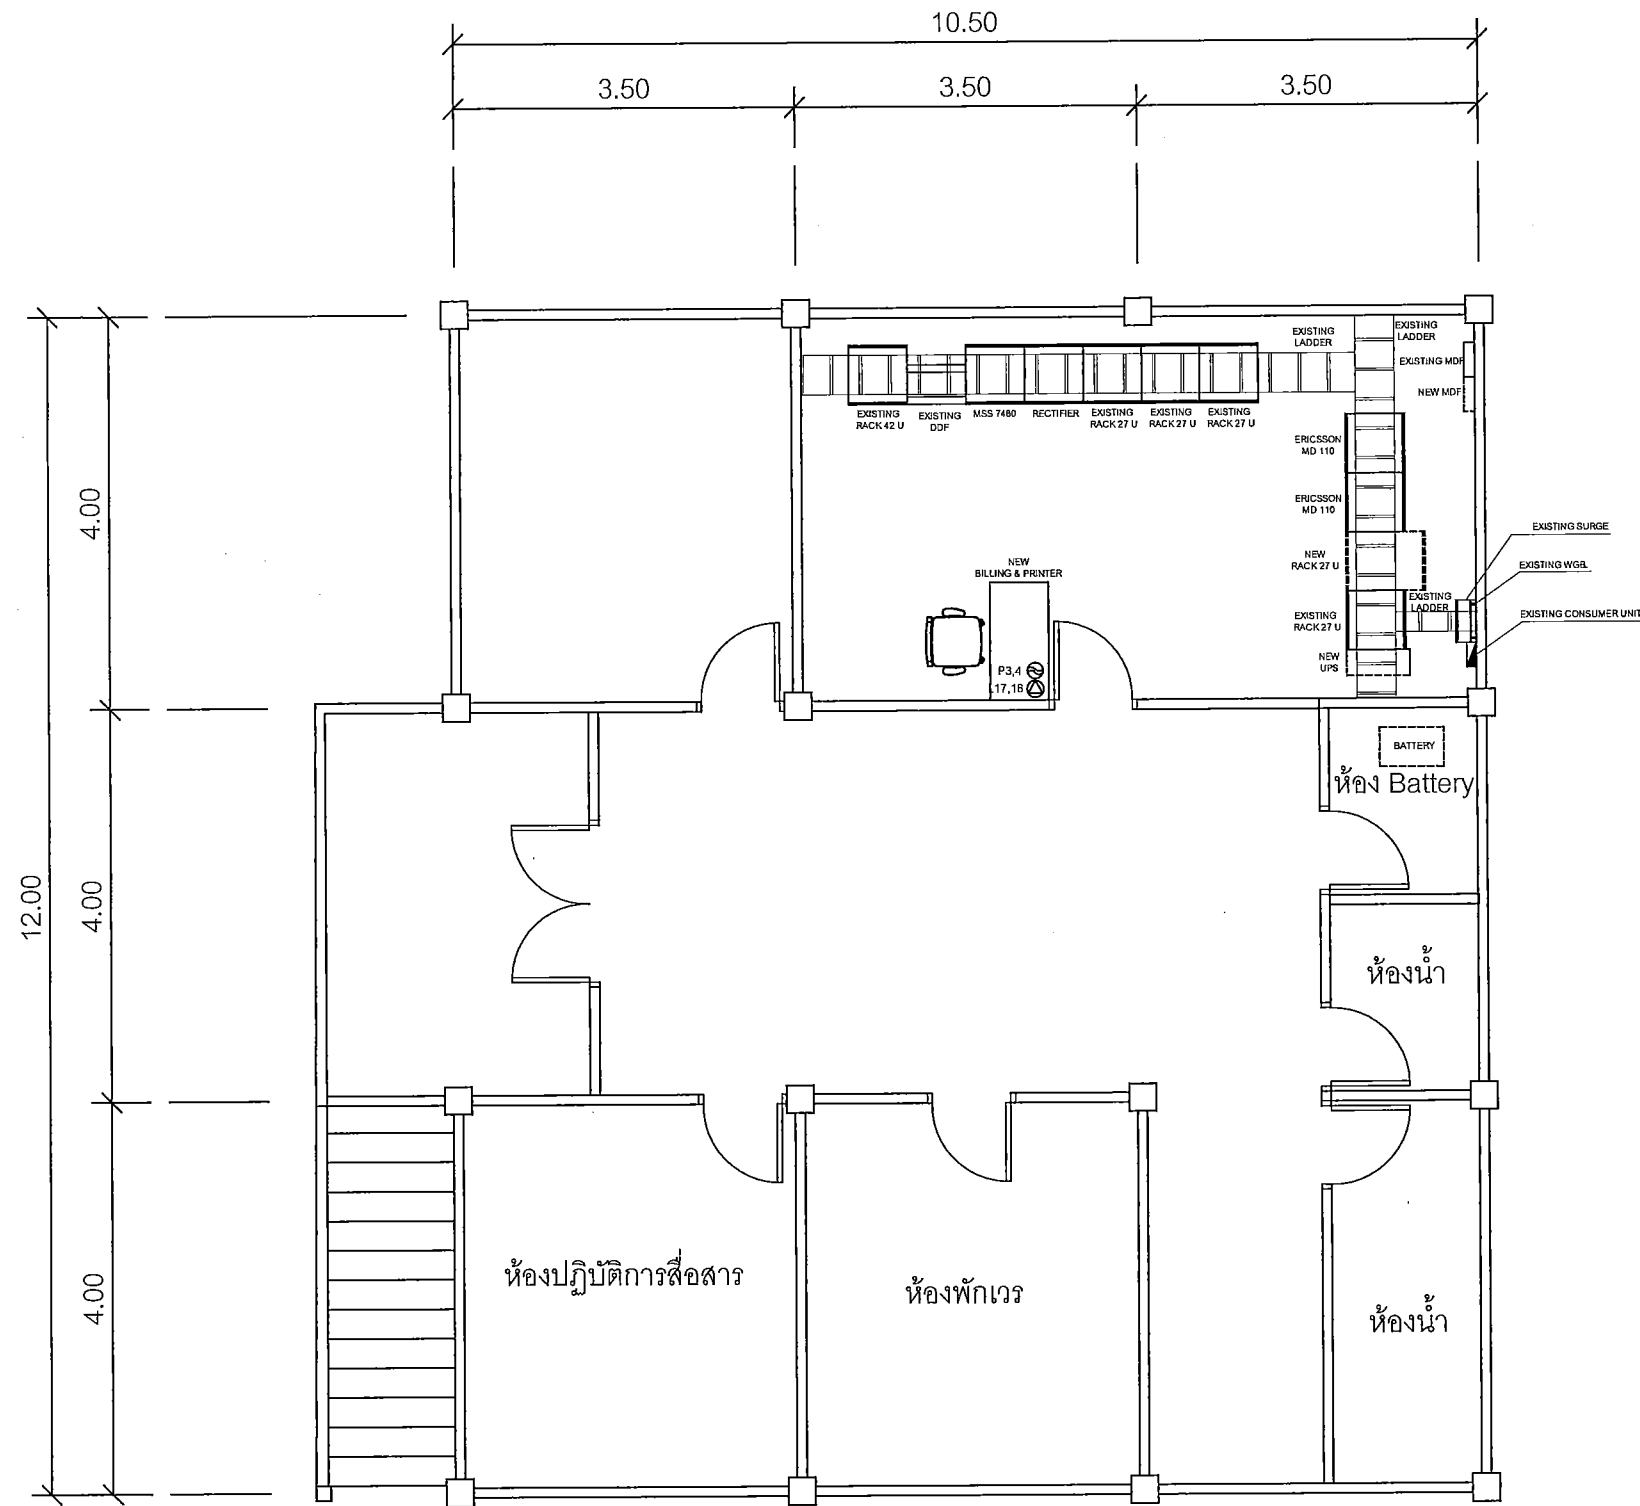

แผนผังอาคารแสดงการติดตั้งอุปกรณ์ภายในอาคาร:

ROOM LAYOUT ของสถานีสื่อสารจังหวัดแม่ฮ่องสอน

**SAMART
COMTECH**

99/2 Moo4 Software Park, 34th FL., Chaengwattana Rd.,
Klong Gluar, Pak-Kred, Nornthaburi. 11120 Thailand.
Tel. (662) 502-6000 Fax. (662) 502-6971

PROJECT:

โครงการปรับปรุงและพัฒนาระบบโทรศัพท์ในข่ายกระทรวงมหาดไทย

IE: T.Kunakorn

DATE:

SCALE: 1:75

DWG NO.: MOI-RL-01

PM: R.Pipat

SHEET: 5/5

DRAWN: B.Thongchai

SIZE: A3