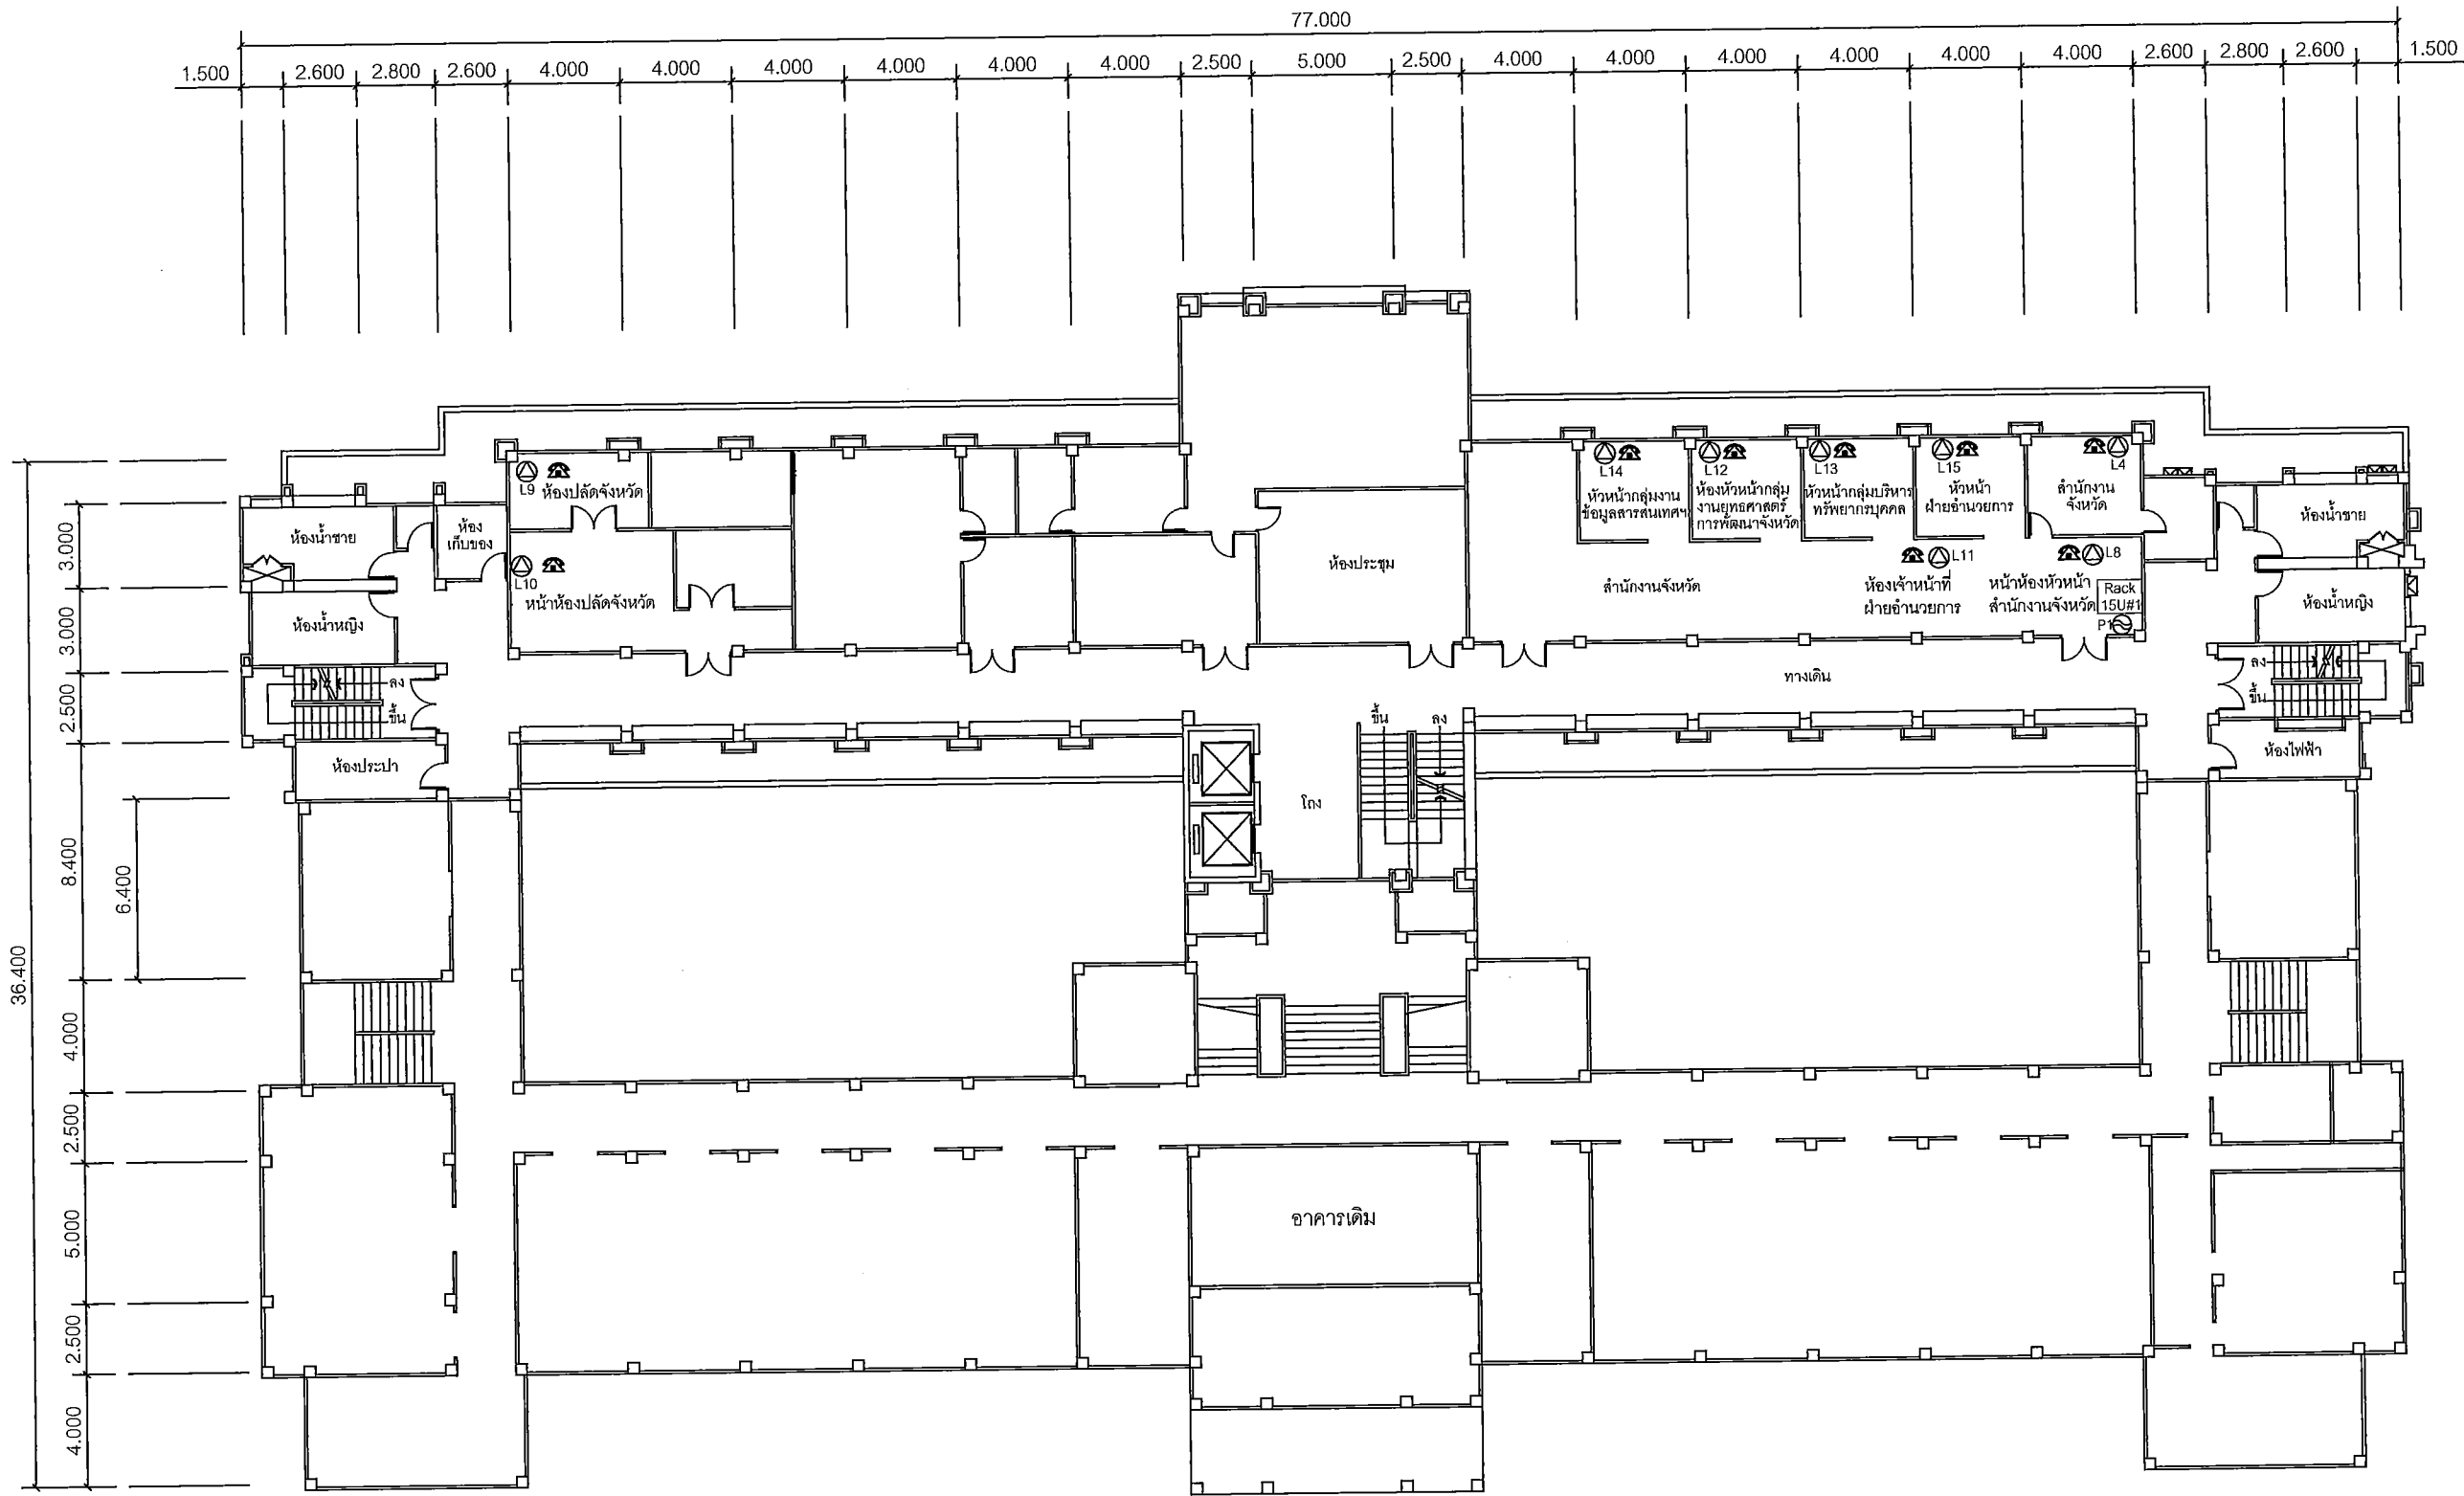

PROJECT:

โครงการปรับปรุงและพัฒนาระบบโทรศัพท์ในข่ายกระทรวงมหาดไทย

IE: T.Kunakorn	DATE:	SCALE: 1:75	DWG NO.: MOI-RL-01
PM: R.Pipat	SHEET: 2/5	DRAWN: B.Thongchai	SIZE: A3

SYMBOLS	
	AC OUTLET
	LAN OUTLET
	โทรศัพท์ IP PHONE