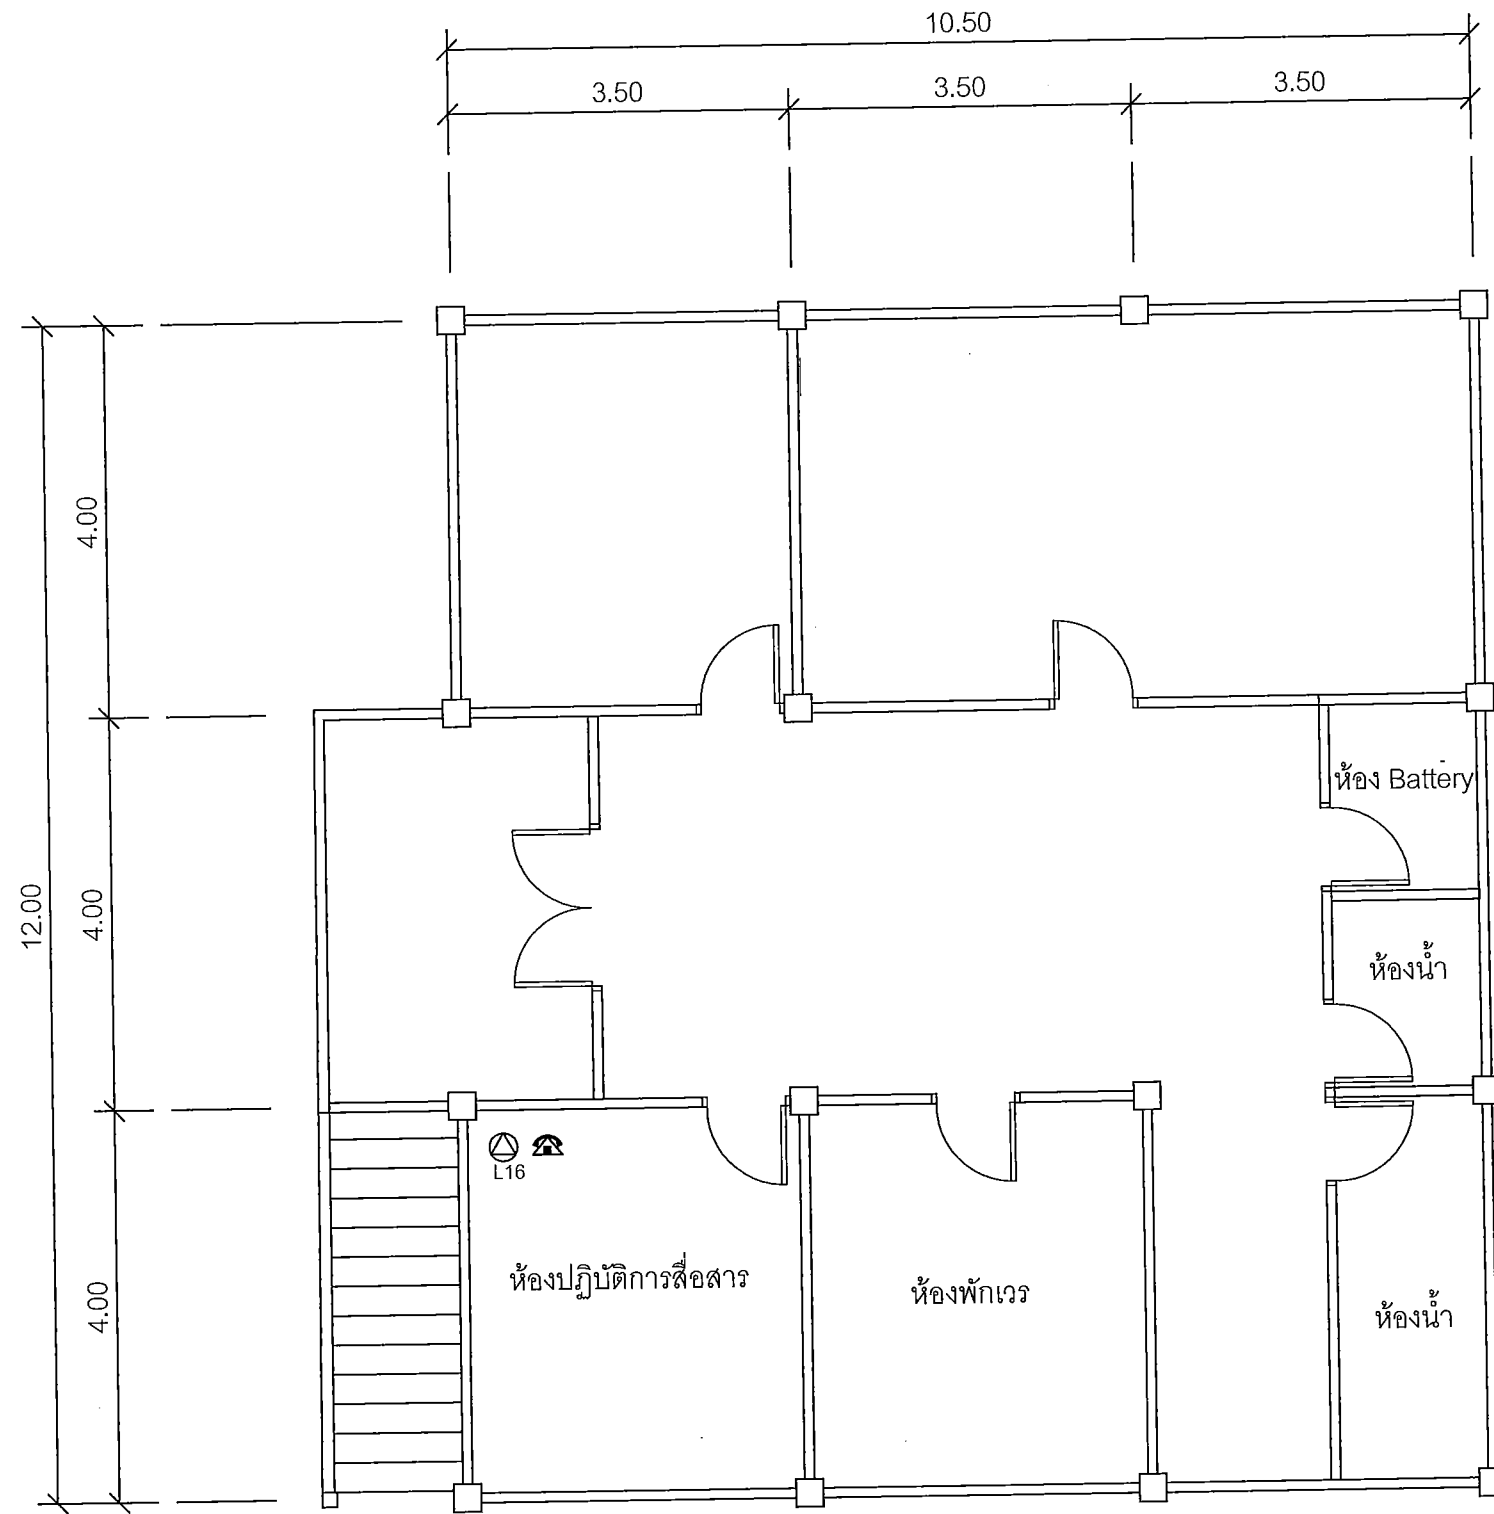

แผนผังอาคารแสดงการติดตั้งอุปกรณ์ภายในอาคาร:

FLOOR LAYOUT ของสถานีสื่อสารจังหวัดแม่ฮ่องสอน

**SAMART
COMTECH**

99/2 Moo4 Software Park, 34th FL., Chaengwattana Rd.,
Klong Gluar, Pak-Kred, Nornthaburi. 11120 Thailand.
Tel. (662) 502-6000 Fax. (662) 502-6971

PROJECT:

โครงการปรับปรุงและพัฒนาระบบโทรศัพท์ในข่ายกระทรวงมหาดไทย

IE: T.Kunakorn	DATE:	SCALE: 1:75	DWG NO.: MOI-RL-01
PM: R.Pipat	SHEET: 2/5	DRAWN: B.Thongchai	SIZE: A3