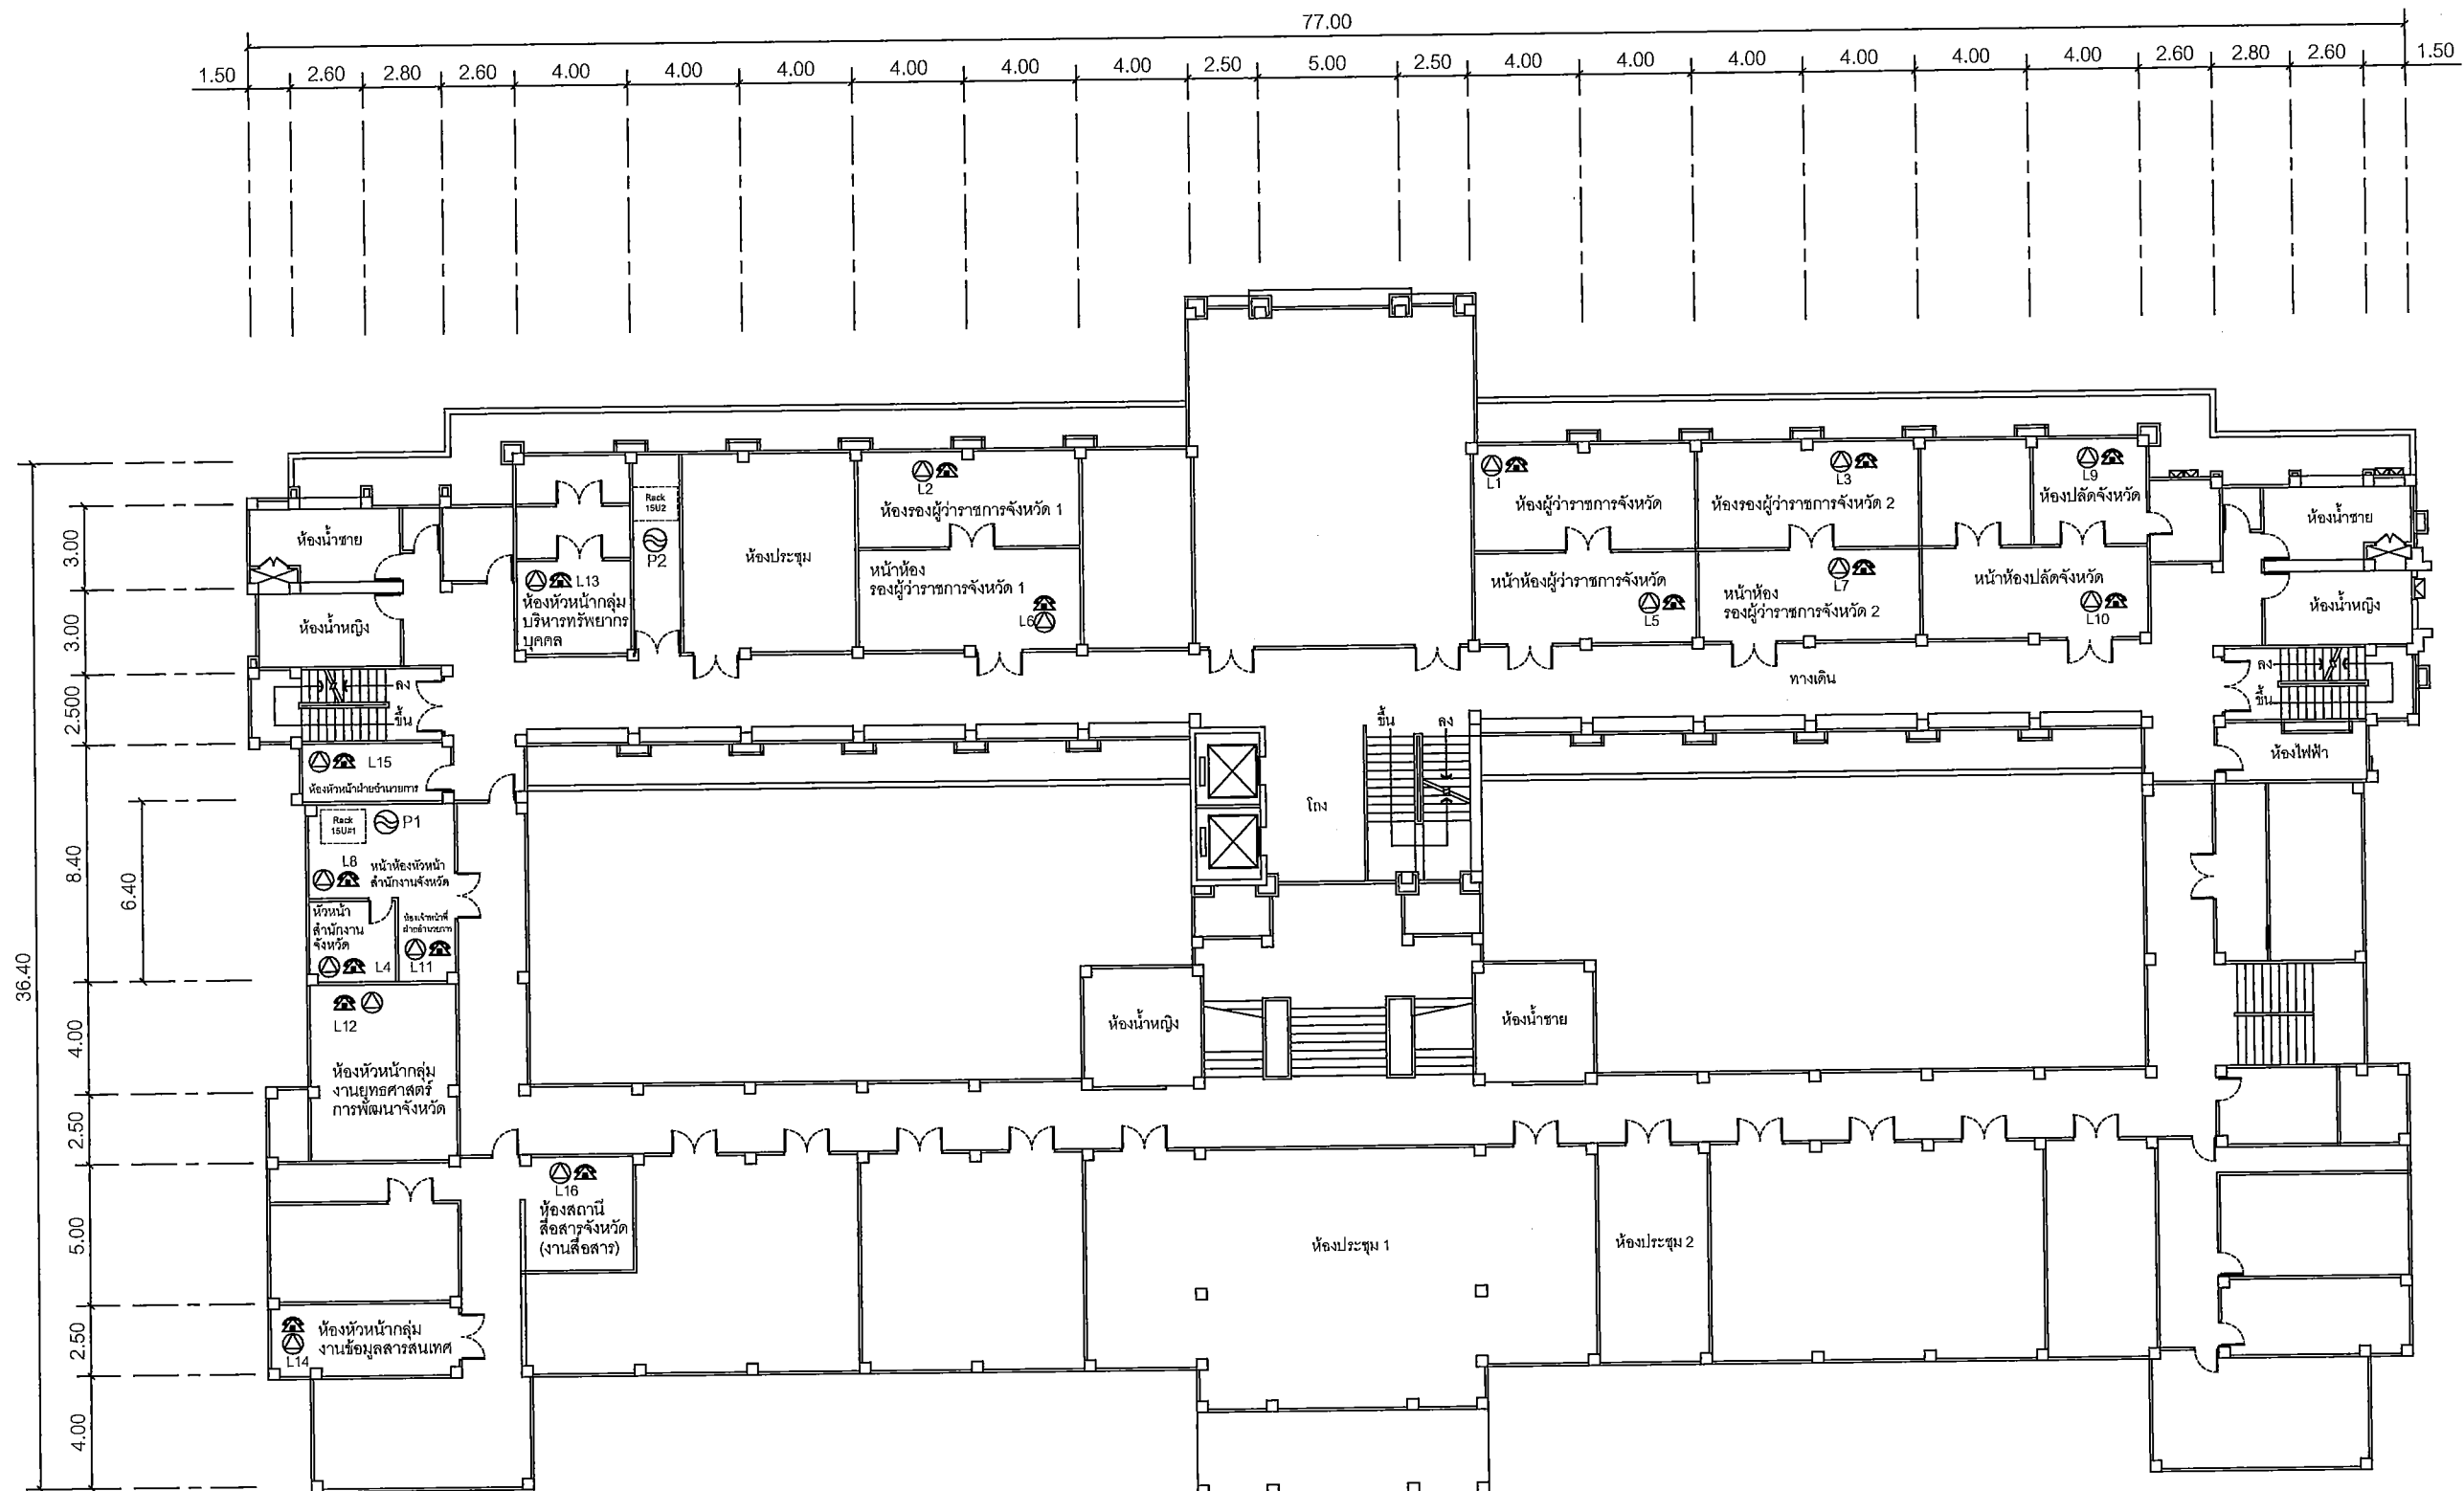

SYMBOLS	
	AC OUTLET
	LAN OUTLET
	โทรศัพท์ IP PHONE

แผนผังอาคารแสดงการติดตั้งอุปกรณ์ภายในอาคาร:

FLOOR LAYOUT แสดงจุดติดตั้งโทรศัพท์ IP PHONE ของศาลากลางจังหวัดลำปาง ชั้น 4

**SAMART
COMTECH**

99/2 Moo4 Software Park, 34th FL., Chaengwattana Rd.,
Klong Gluar, Pak-Kred, Nornthaburi. 11120 Thailand.
Tel. (662) 502-6000 Fax. (662) 502-6971

PROJECT:

โครงการปรับปรุงและพัฒนาระบบโทรศัพท์ในข่ายกระทรวงมหาดไทย

IE: T.Kunakorn	DATE:	SCALE: 1:250	DWG NO.: MOI-FL-01
PM: R.Pipat	SHEET: 2/3	DRAWN: B.Thongchai	SIZE: A3