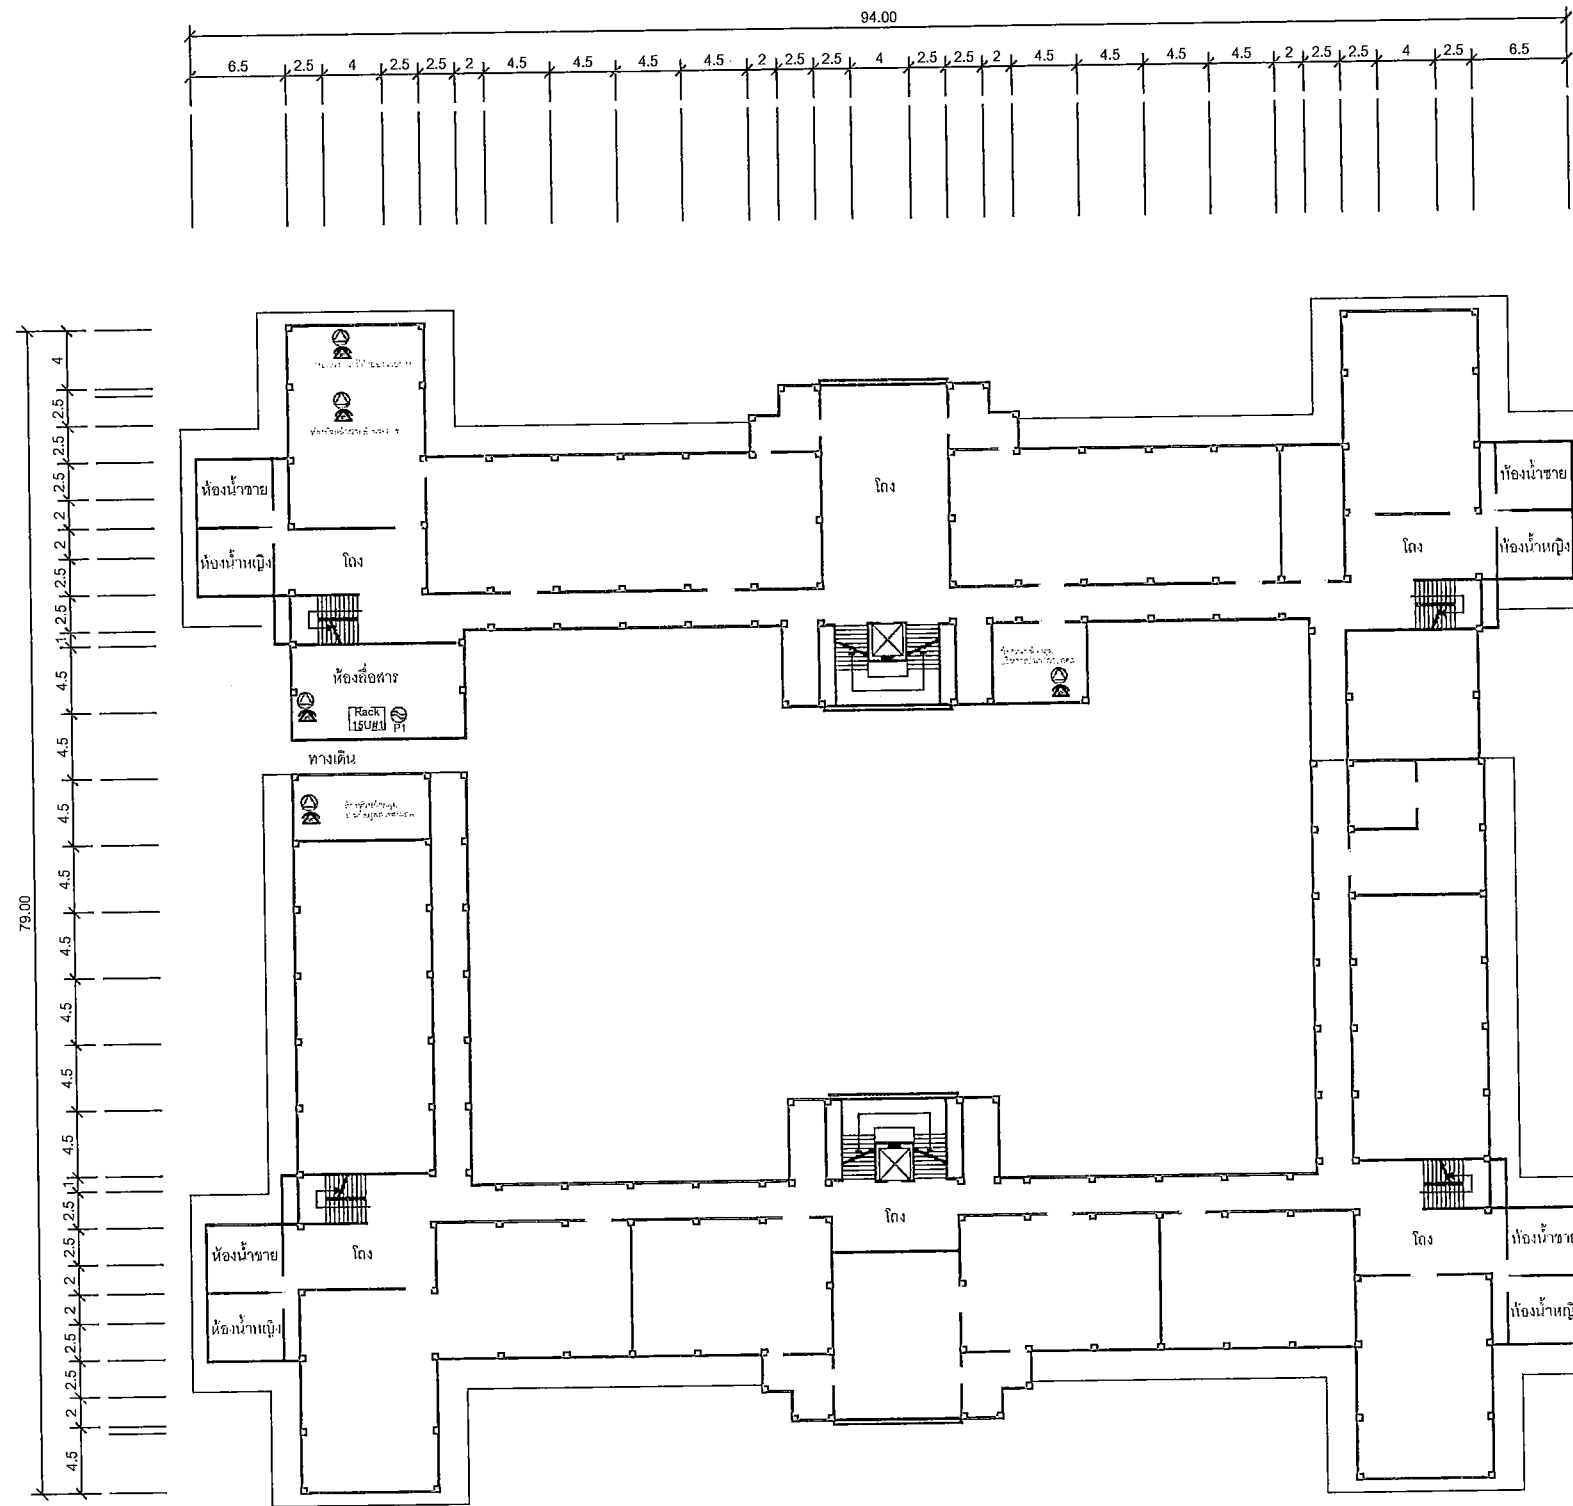

SYMBOLS	
	AC OUTLET
	LAN OUTLET
	โทรศัพท์ IP PHONE

แผนผังอาคารแสดงการติดตั้งอุปกรณ์ภายในอาคาร:

FLOOR LAYOUT แสดงจุดติดตั้งโทรศัพท์ IP PHONE ของศาลากลางจังหวัดลำพูน ชั้น 1

**SMART
COMTECH**

99/2 Moo4 Software Park, 34th FL., Chaengwattana Rd.,
Klong Gluar, Pak-Kred, Nonthaburi, 11120 Thailand.
Tel. (662) 502-6000 Fax. (662) 502-6971

PROJECT:

โครงการปรับปรุงและพัฒนาระบบโทรศัพท์ในข่ายกระทรวงมหาดไทย

IE: T.Kunakorn

DATE:

SCALE: 1:250 DWG NO.: MOI-FL-01

PM: R.Pipat

SHEET: 2/4

DRAWN: B.Thongchai SIZE: A3