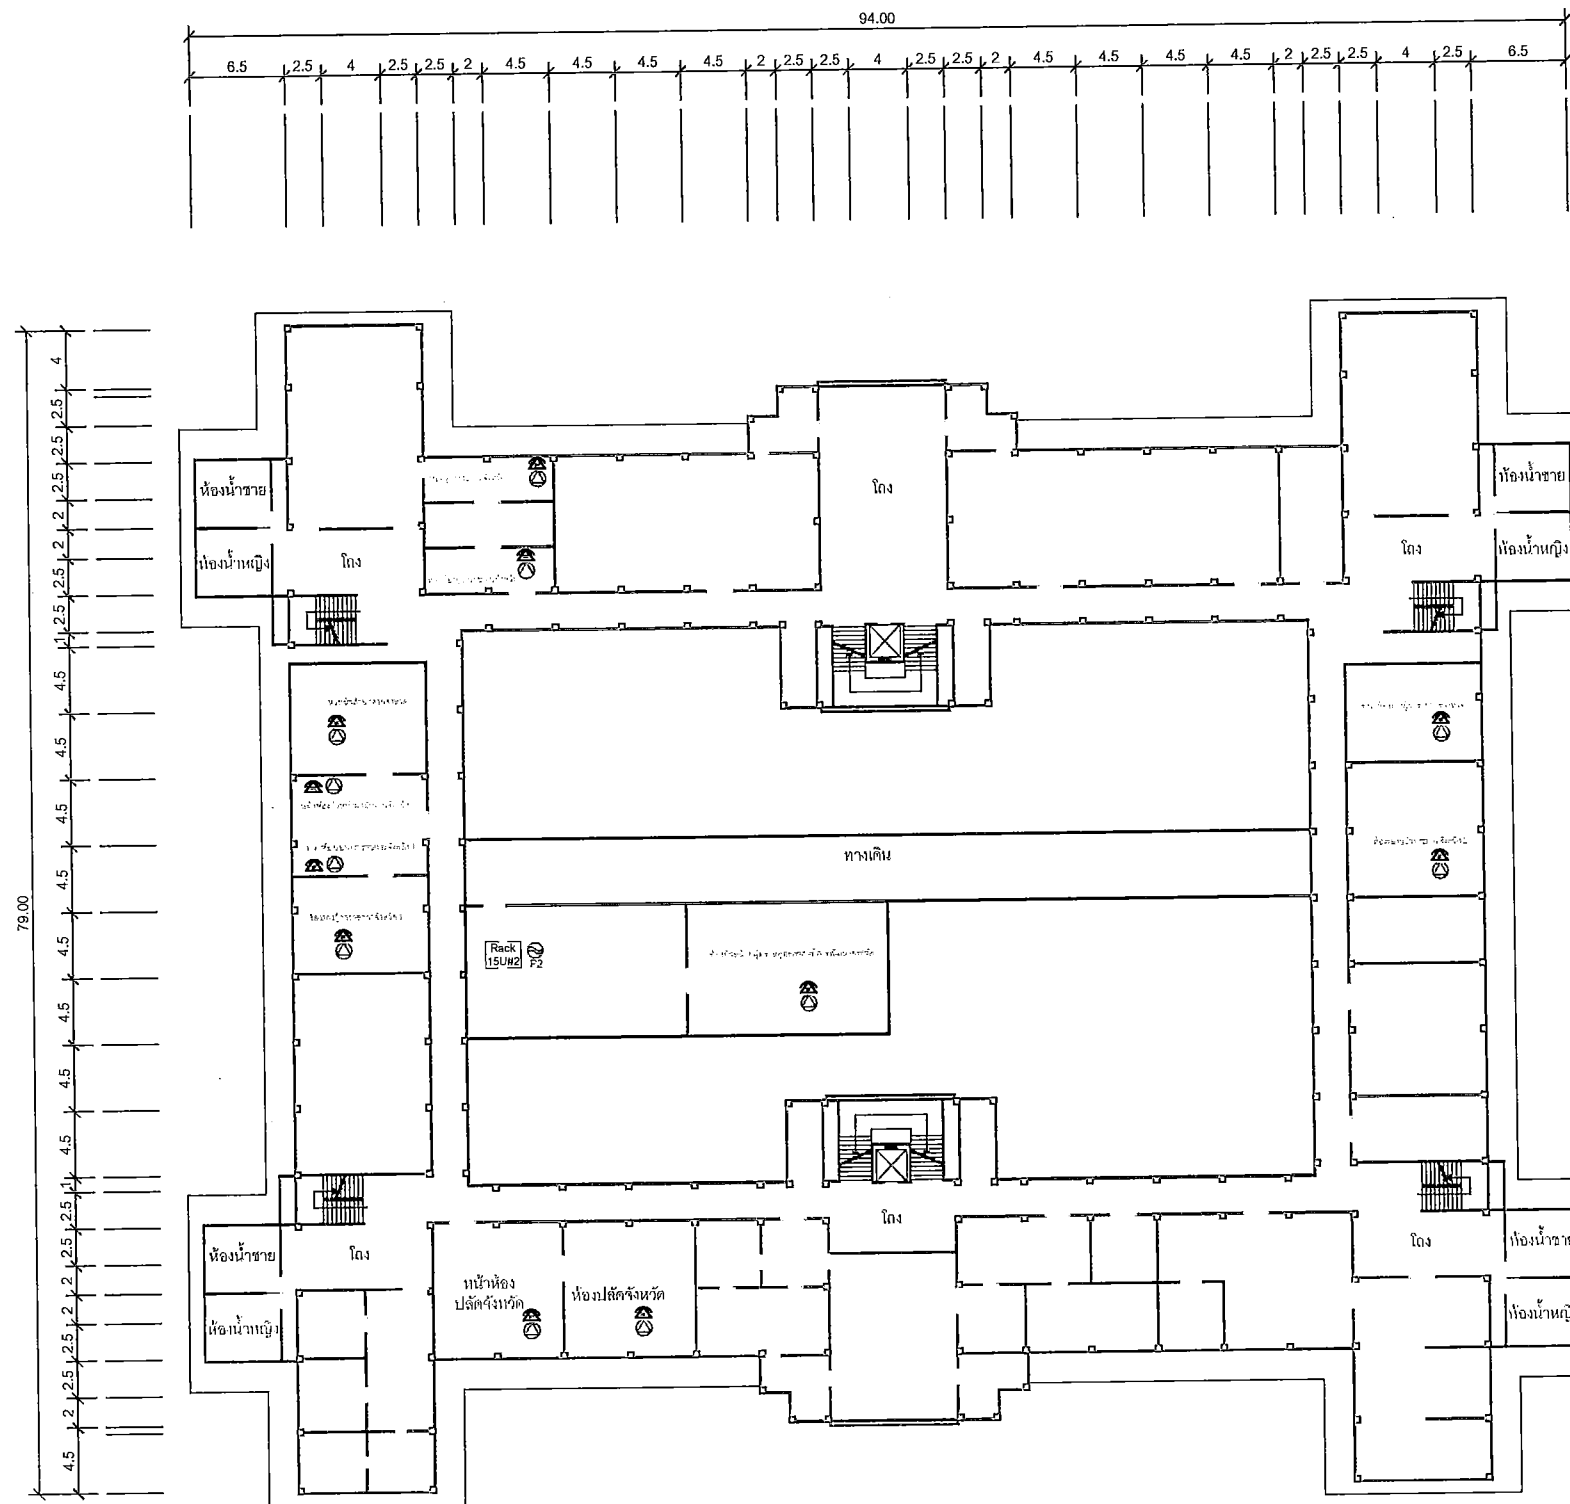

PROJECT:

โครงการปรับปรุงและพัฒนาระบบโทรศัพท์ในข่ายกระทรวงมหาดไทย

IE: T.Kunakorn

DATE:

SCALE: 1:250 DWG NO.: MOI-FL-01

PM: R.Pipat

SHEET: 2/4

DRAWN: B.Thongchai SIZE: A3