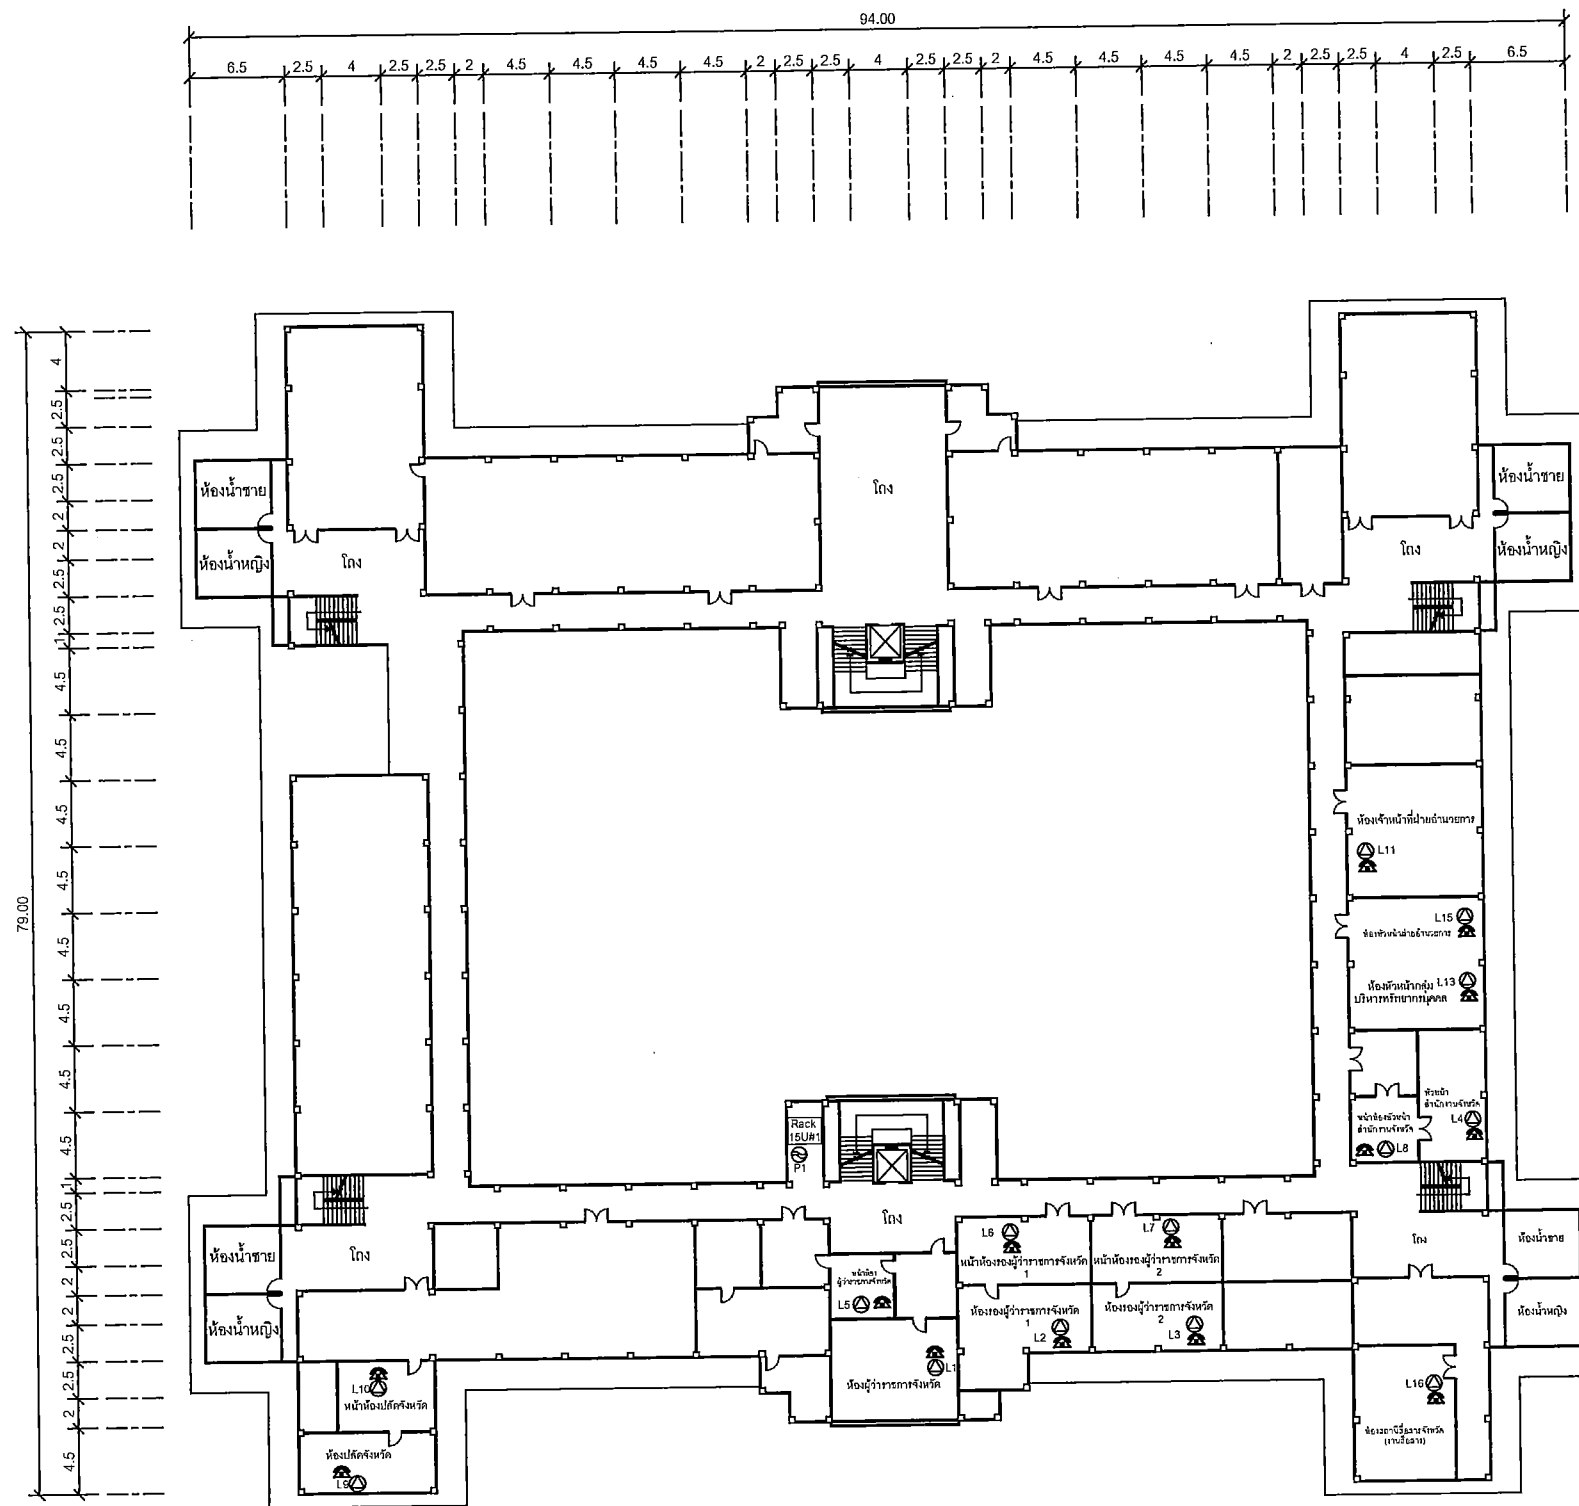

SYMBOLS	
	AC OUTLET
	LAN OUTLET
	โทรศัพท์ IP PHONE

แผนผังอาคารแสดงการติดตั้งอุปกรณ์ภายในอาคาร:

ศาลากลางจังหวัดเชียงราย ชั้น 2

**SAMART
COMTECH**

99/2 Moo4 Software Park, 3rd FL., Chaengwattana Rd.,
Klong Gluar, Pak-Kred, Nornthaburi. 11120 Thailand.
Tel. (662) 502-6000 Fax. (662) 502-6971

PROJECT:

โครงการปรับปรุงและพัฒนาระบบโทรศัพท์ในข่ายกระทรวงมหาดไทย

IE: T.Kunakorn	DATE:	SCALE: 1:250	DWG NO.: MOI-FL-01
PM: R.Pipat	SHEET: 2/4	DRAWN: B.thongchai	SIZE: A3