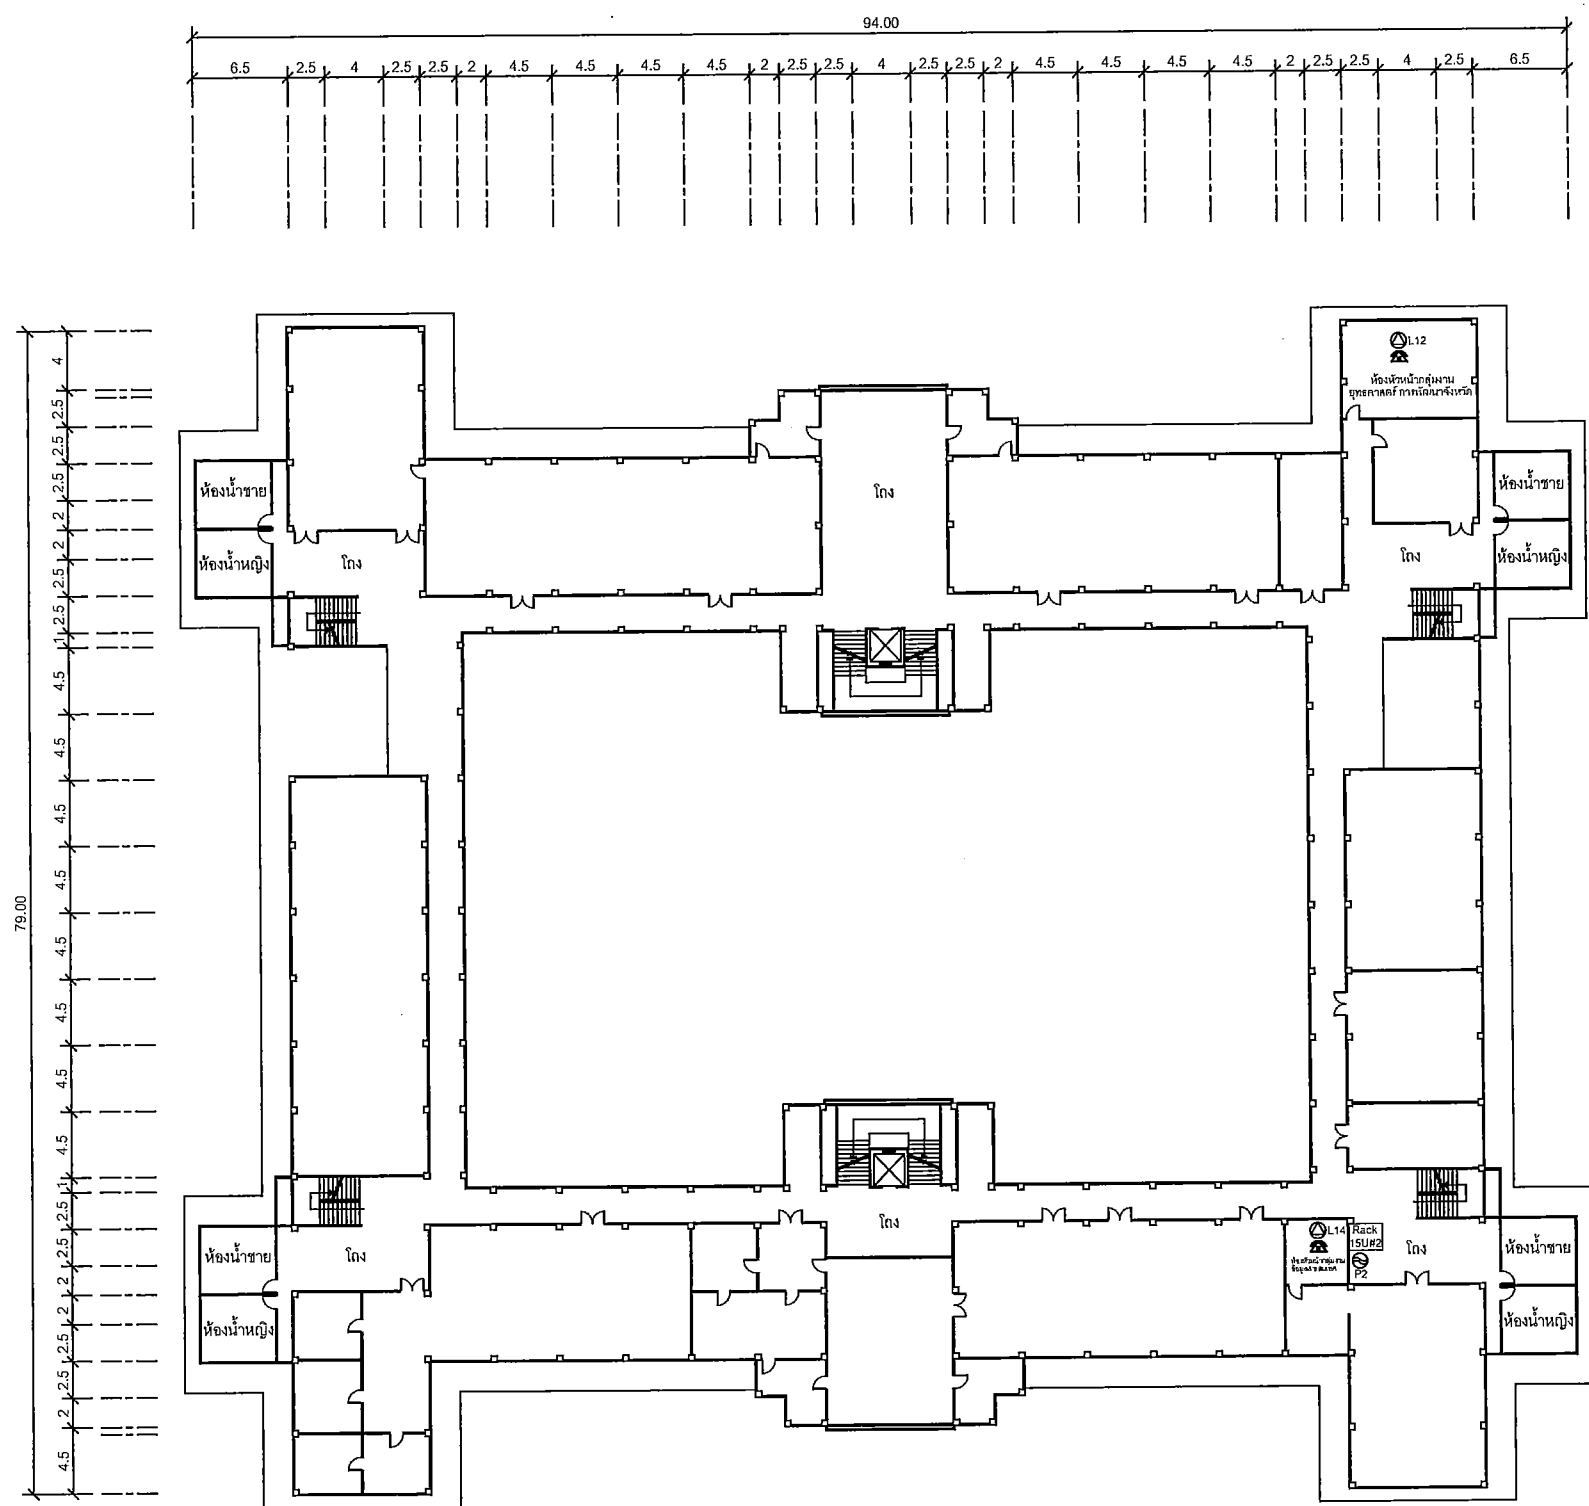

PROJECT:

โครงการปรับปรุงและพัฒนาระบบโทรศัพท์ในข่ายกระทรวงมหาดไทย

IE: T.Kunakorn	DATE:	SCALE: 1:250	DWG NO.: MOI-FL-01
PM: R.Pipat	SHEET: 2/4	DRAWN: B.thongchai	SIZE: A3

SYMBOLS	
	AC OUTLET
	LAN OUTLET
	โทรศัพท์ IP PHONE