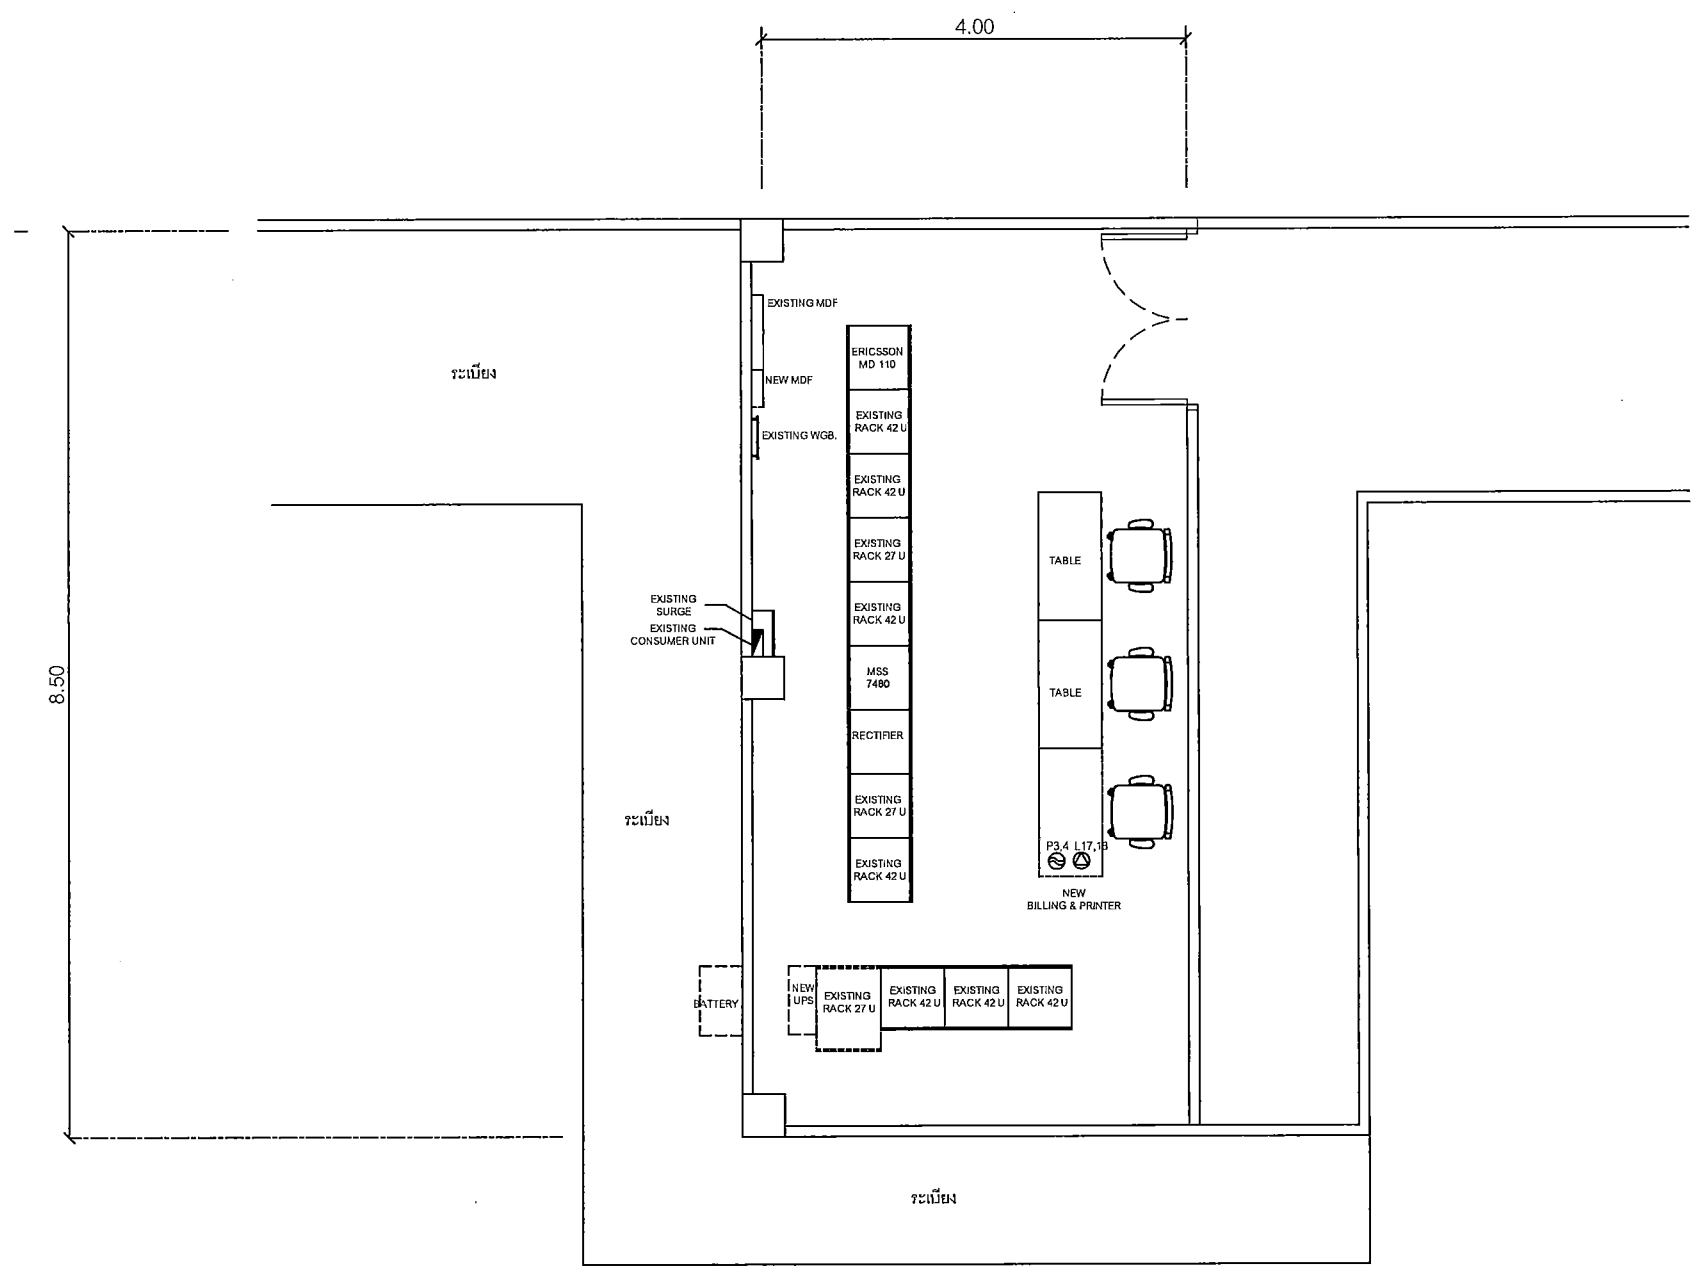

PROJECT:

โครงการปรับปรุงและพัฒนาระบบโทรศัพท์ในข่ายกระทรวงมหาดไทย

IE: T.Kunakorn	DATE:	SCALE: 1:250	DWG NO.: MOI-FL-02
PM: R.Pipat	SHEET: 3/4	DRAWN: B.Thongchai	SIZE: A3

Note: Due to SAMART'S ongoing commitment to further product development improvement all specification are subject to change without notice