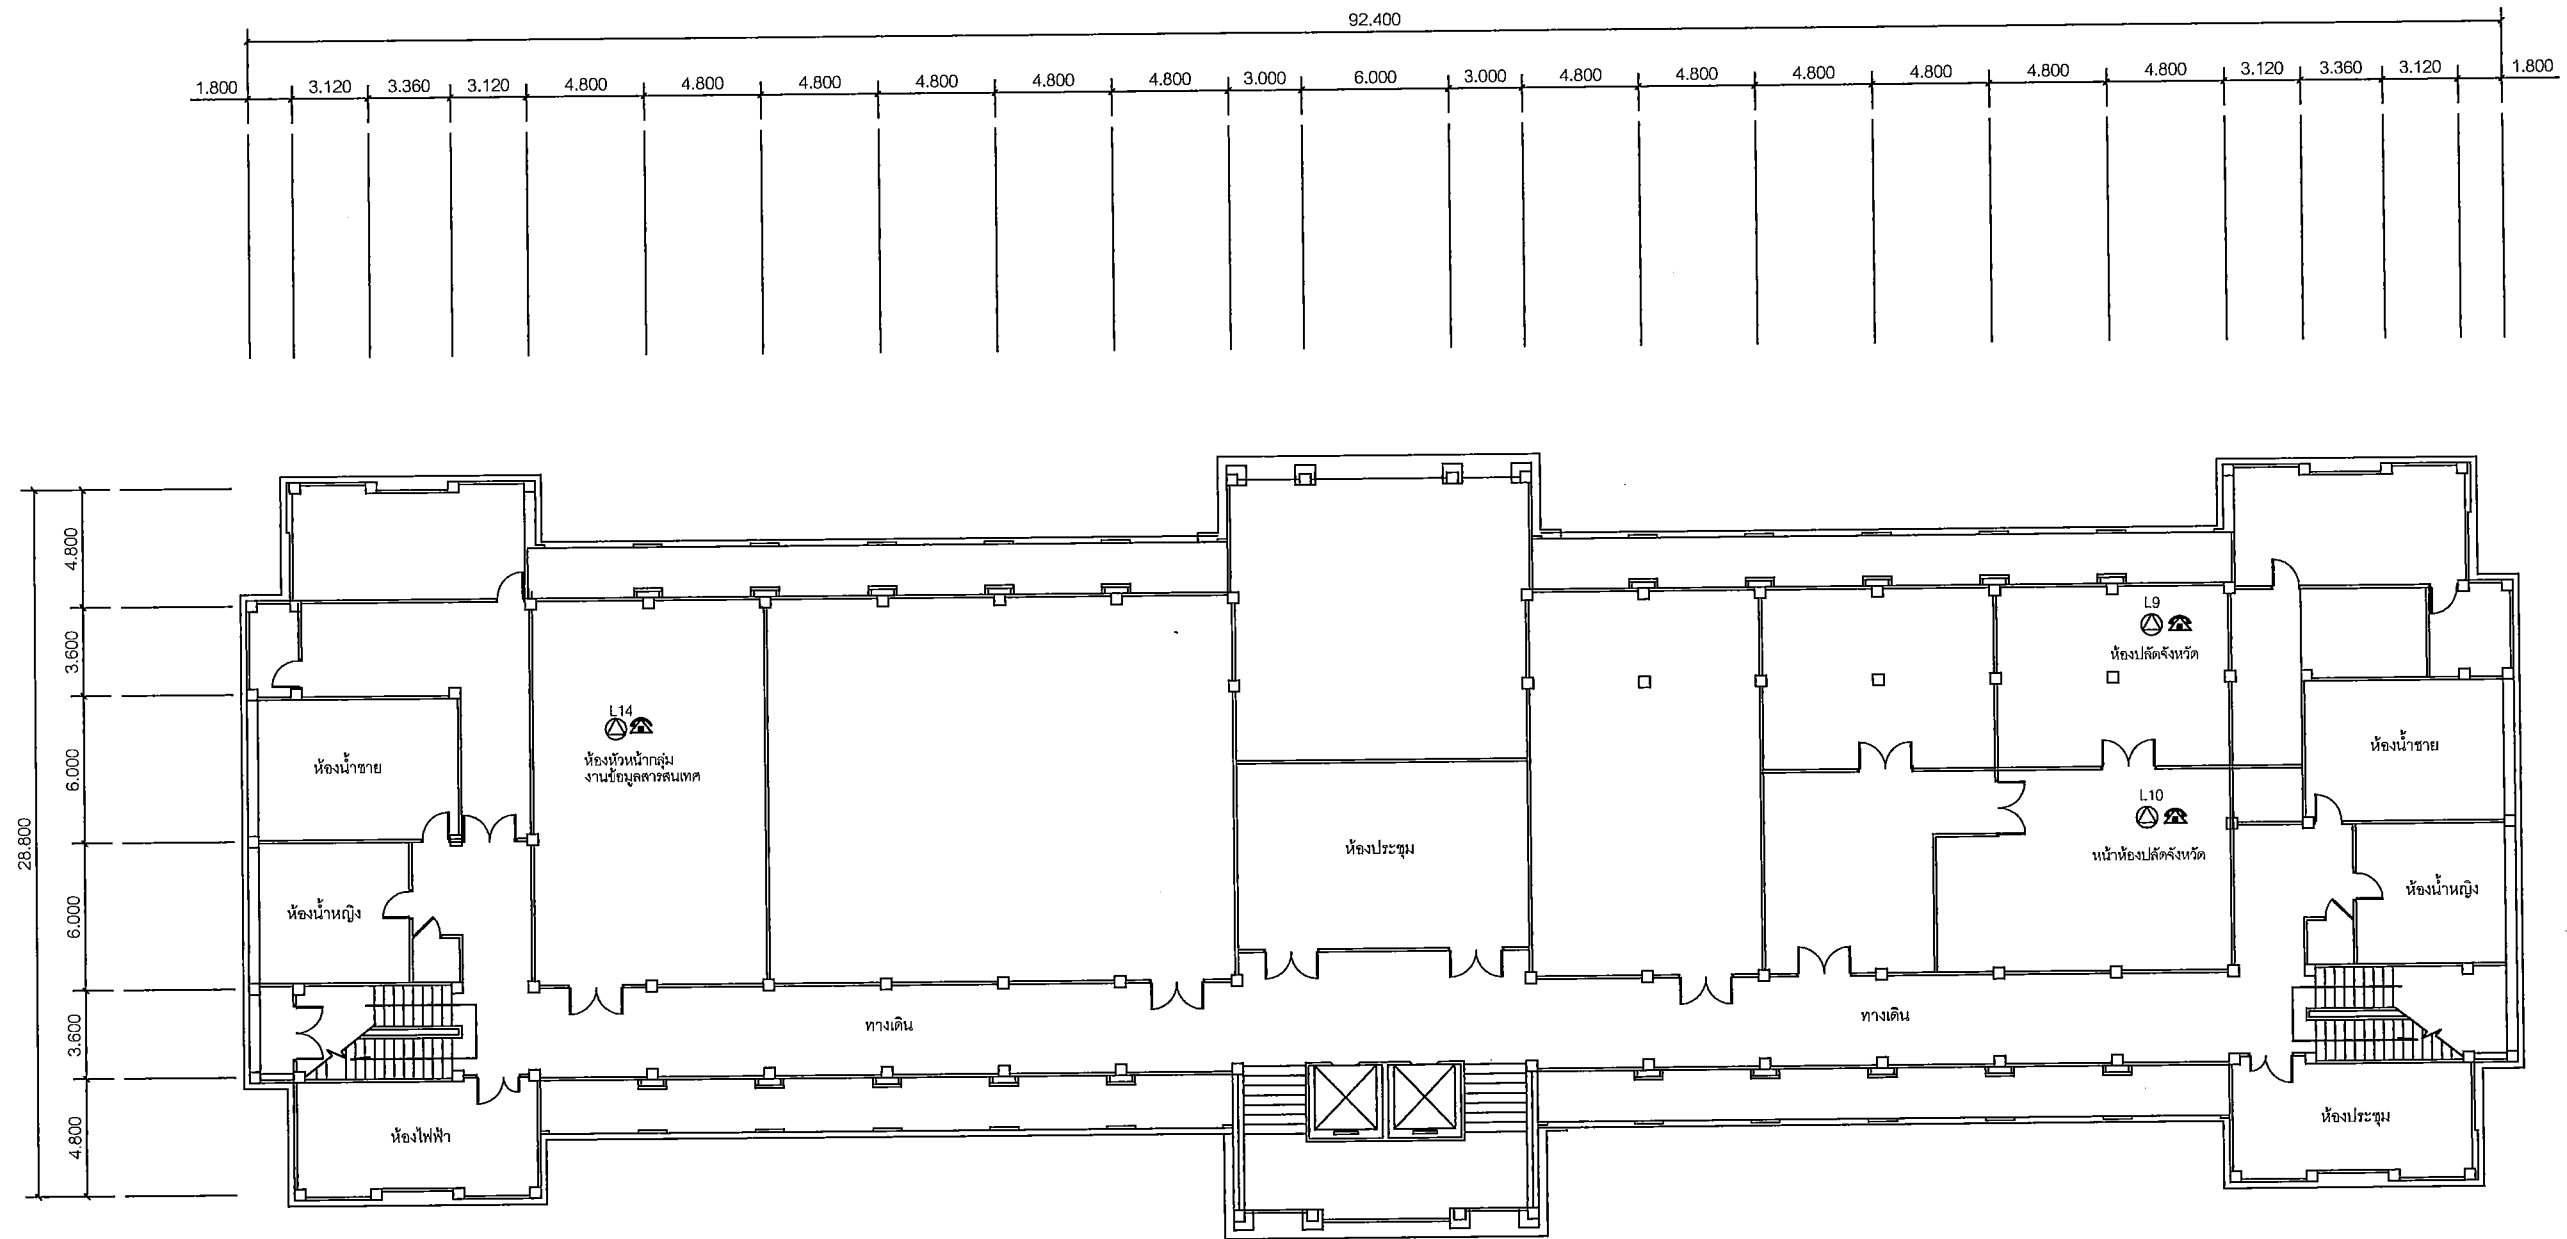

SYMBOLS	
	AC OUTLET
	LAN OUTLET
	โทรศัพท์ IP PHONE

แผนผังอาคารแสดงการติดตั้งอุปกรณ์ภายในอาคาร:

FLOOR LAYOUT แสดงจุดติดตั้งโทรศัพท์ IP PHONE ของศาลากลางจังหวัดพะเยา ชั้น 3

**SAMART
COMTECH**

99/2 Moo4 Software Park, 34th FL., Chaengwattana Rd.,
Klong Gluar, Pak-Kred, Nornthaburi, 11120 Thailand.
Tel. (662) 502-6000 Fax. (662) 502-6971

PROJECT:

โครงการปรับปรุงและพัฒนาระบบโทรศัพท์ในข่ายกระทรวงมหาดไทย

IE: T.Kunakorn	DATE:	SCALE: 1:250	DWG NO.: MOI-FL-02
PM: R.Pipat	SHEET: 3/4	DRAWN: B.Thongchai	SIZE: A3