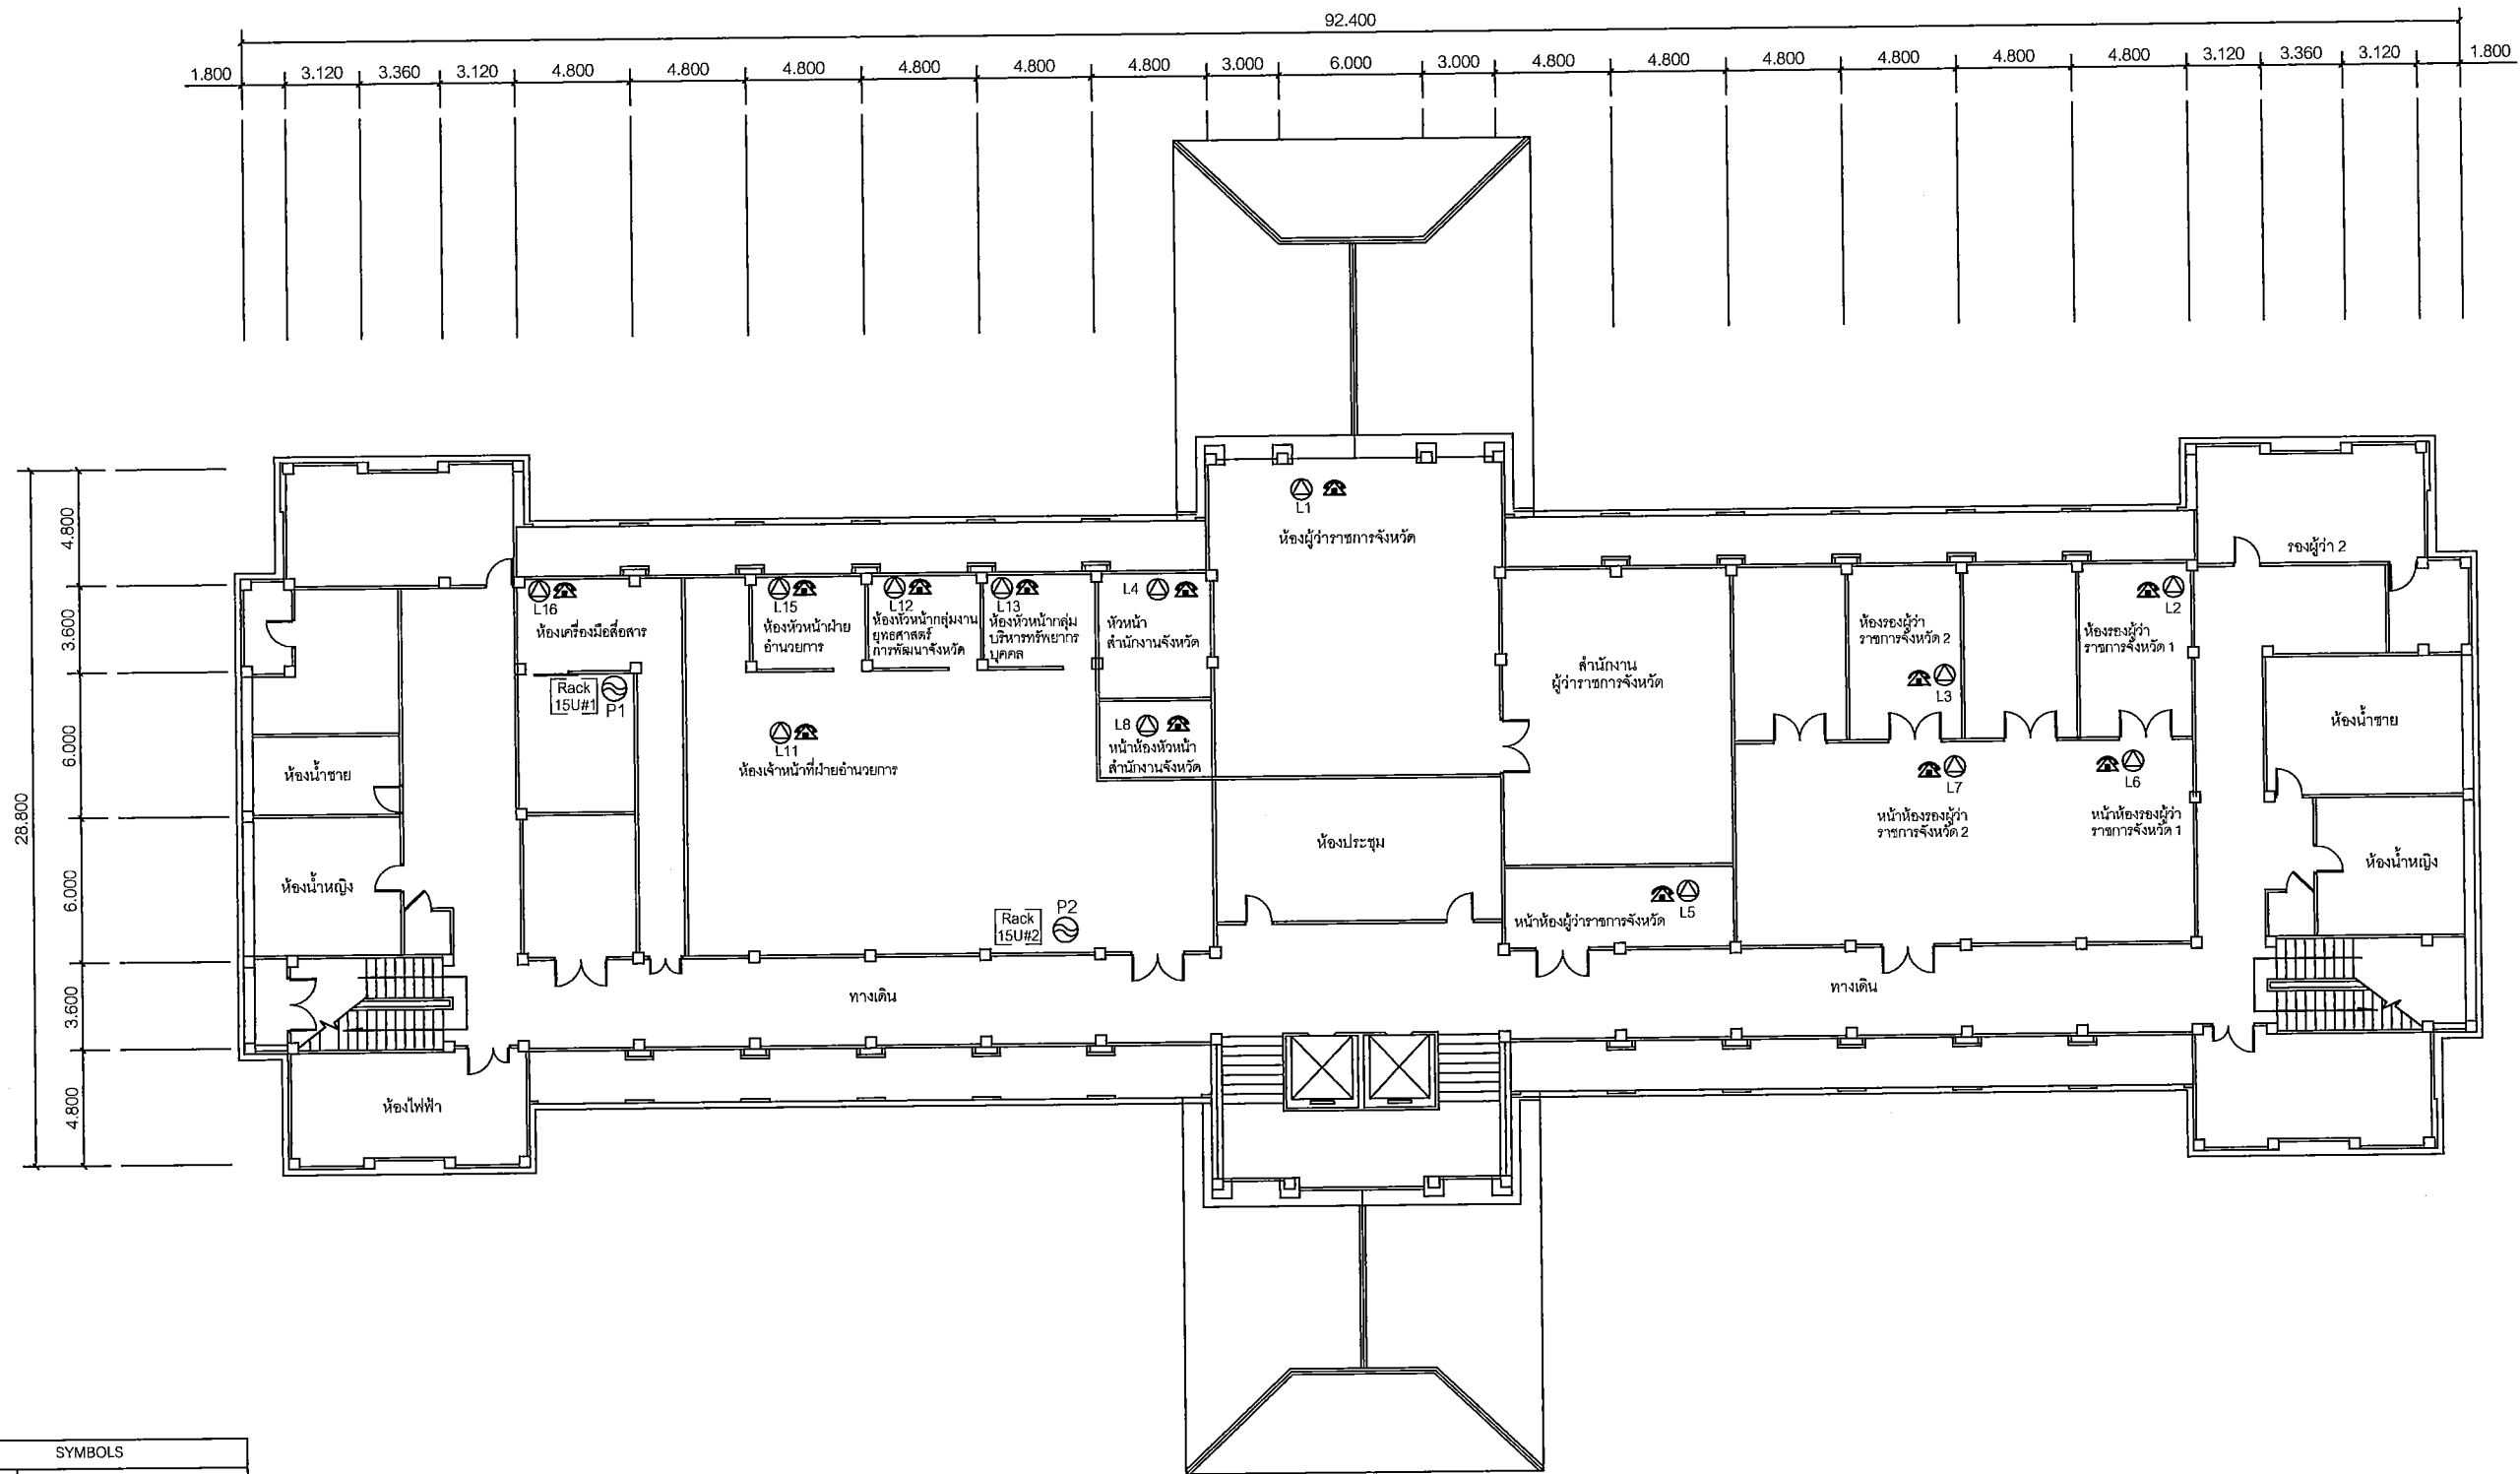

SYMBOLS	
	AC OUTLET
	LAN OUTLET
	โทรศัพท์ IP PHONE

แผนผังอาคารแสดงการติดตั้งอุปกรณ์ภายในอาคาร:

FLOOR LAYOUT แสดงจุดติดตั้งโทรศัพท์ IP PHONE ของศาลากลางจังหวัดพะเยา ชั้น 2

**SAMART
COMTECH**

99/2 Moo4 Software Park, 34th FL., Chaengwattana Rd.,
Klong Gluar, Pak-Kred, Nornthaburi. 11120 Thailand.
Tel. (662) 502-6000 Fax. (662) 502-6971

PROJECT:

โครงการปรับปรุงและพัฒนาระบบโทรศัพท์ในข่ายกระทรวงมหาดไทย

IE: T.Kunakorn	DATE:	SCALE: 1:250	DWG NO.: MOI-FL-01
PM: R.Pipat	SHEET: 2/4	DRAWN: B.Thongchai	SIZE: A3