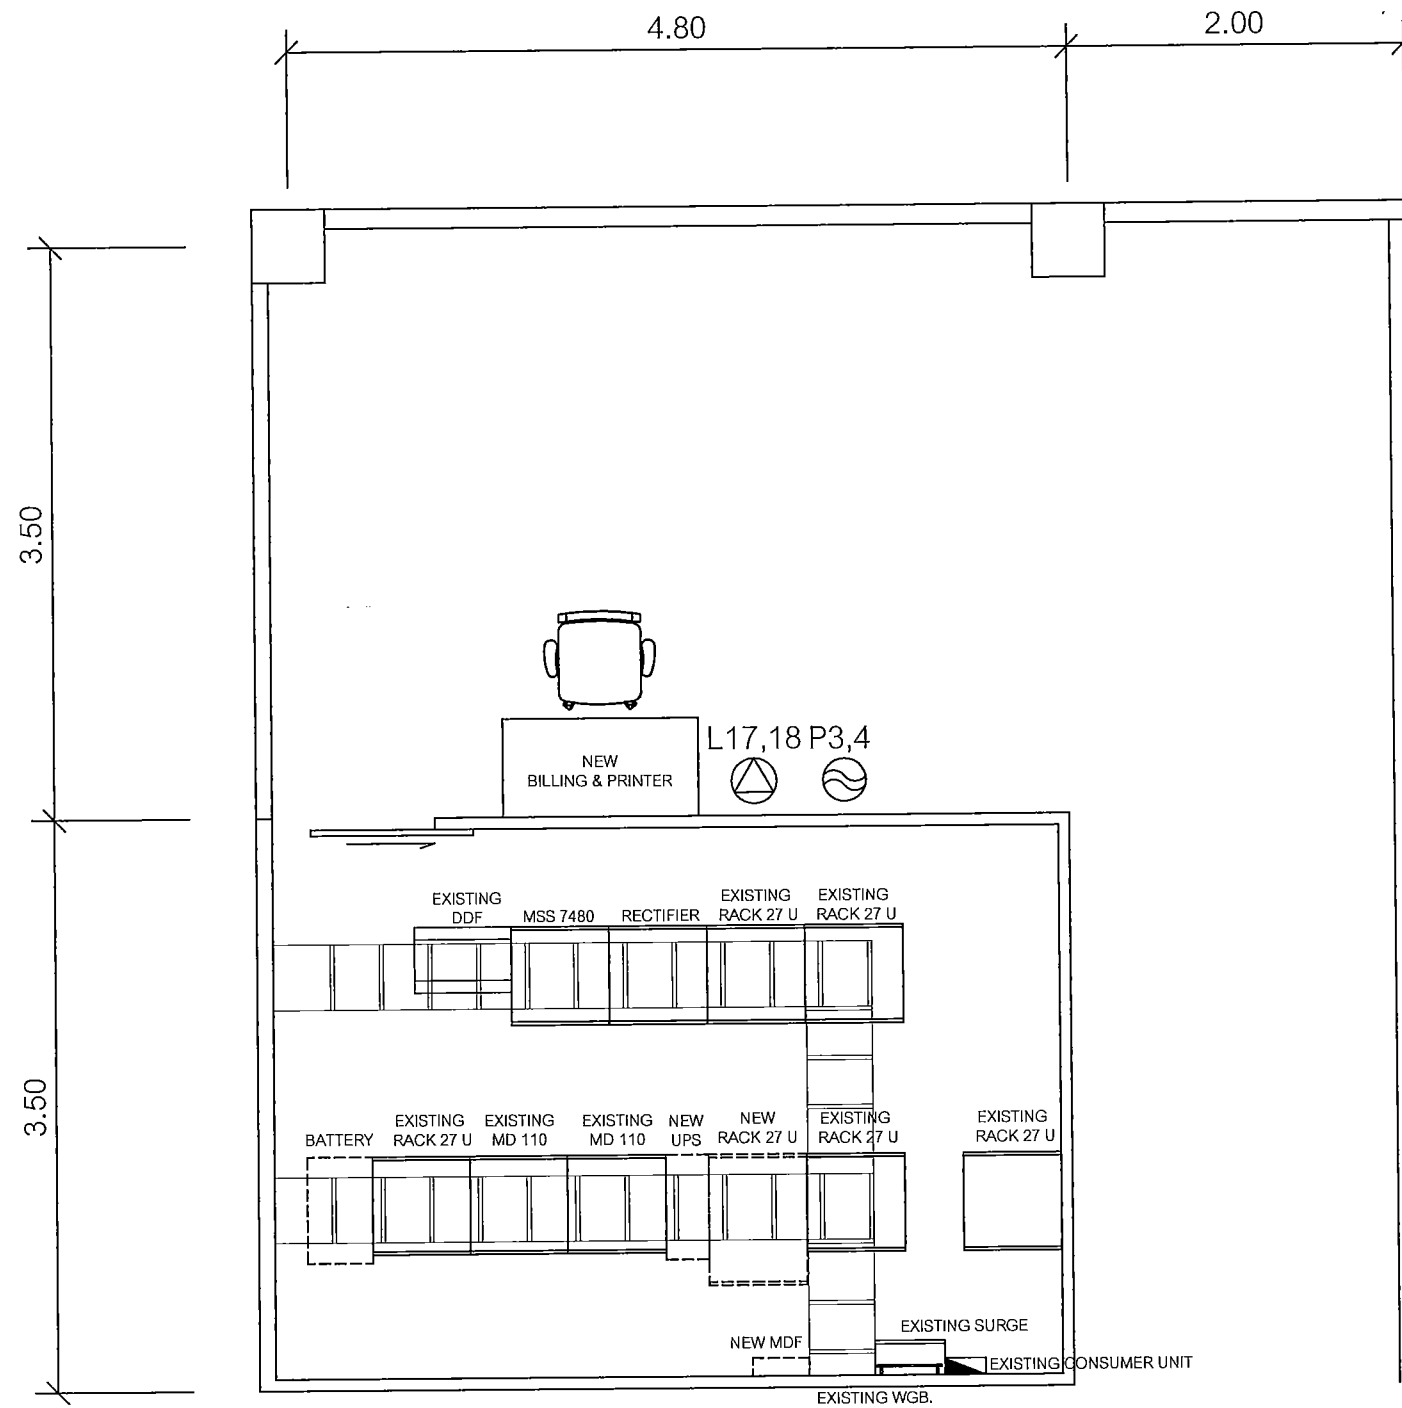

PROJECT:

โครงการปรับปรุงและพัฒนาระบบโทรศัพท์ในข่ายกระทรวงมหาดไทย

IE: T.Kunakorn	DATE:	SCALE: 1:250	DWG NO.: MOI-FL-02
PM: R.Pipat	SHEET: 3/4	DRAWN: B.Thongchai	SIZE: A3

แผนผังอาคารแสดงการติดตั้งอุปกรณ์ภายในอาคาร: