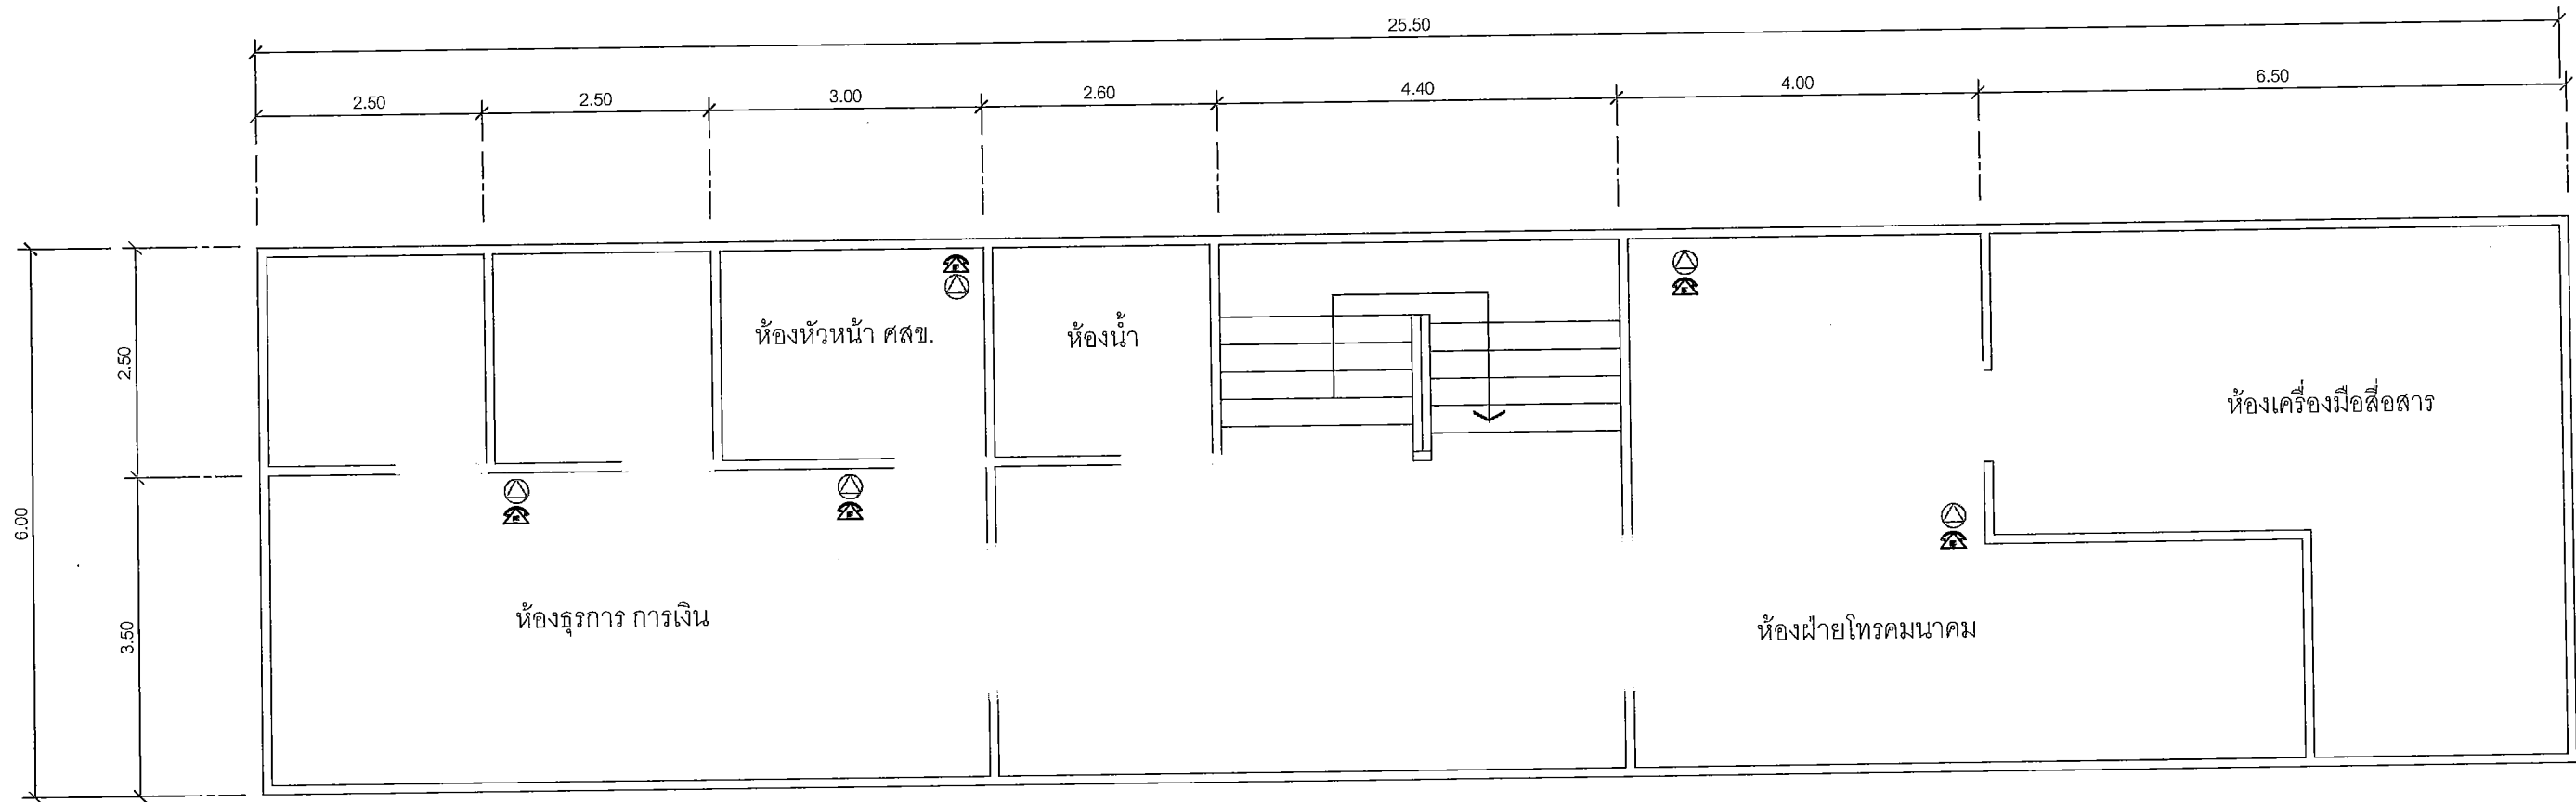

แผนผังอาคารแสดงการติดตั้งอุปกรณ์ภายในอาคาร:

FLOOR LAYOUT แสดงจุดติดตั้งโทรศัพท์ IP PHONE ของศูนย์เทคโนโลยีสารสนเทศและการสื่อสารเขต 7 จังหวัดเชียงใหม่ ชั้น 2

**SAMART
COMTECH**

99/2 Moo4 Software Park, 34th FL., Chaengwattana Rd.,
Klong Gluar, Pak-Kred, Nornthaburi. 11120 Thailand.
Tel. (662) 502-6000 Fax. (662) 502-6971