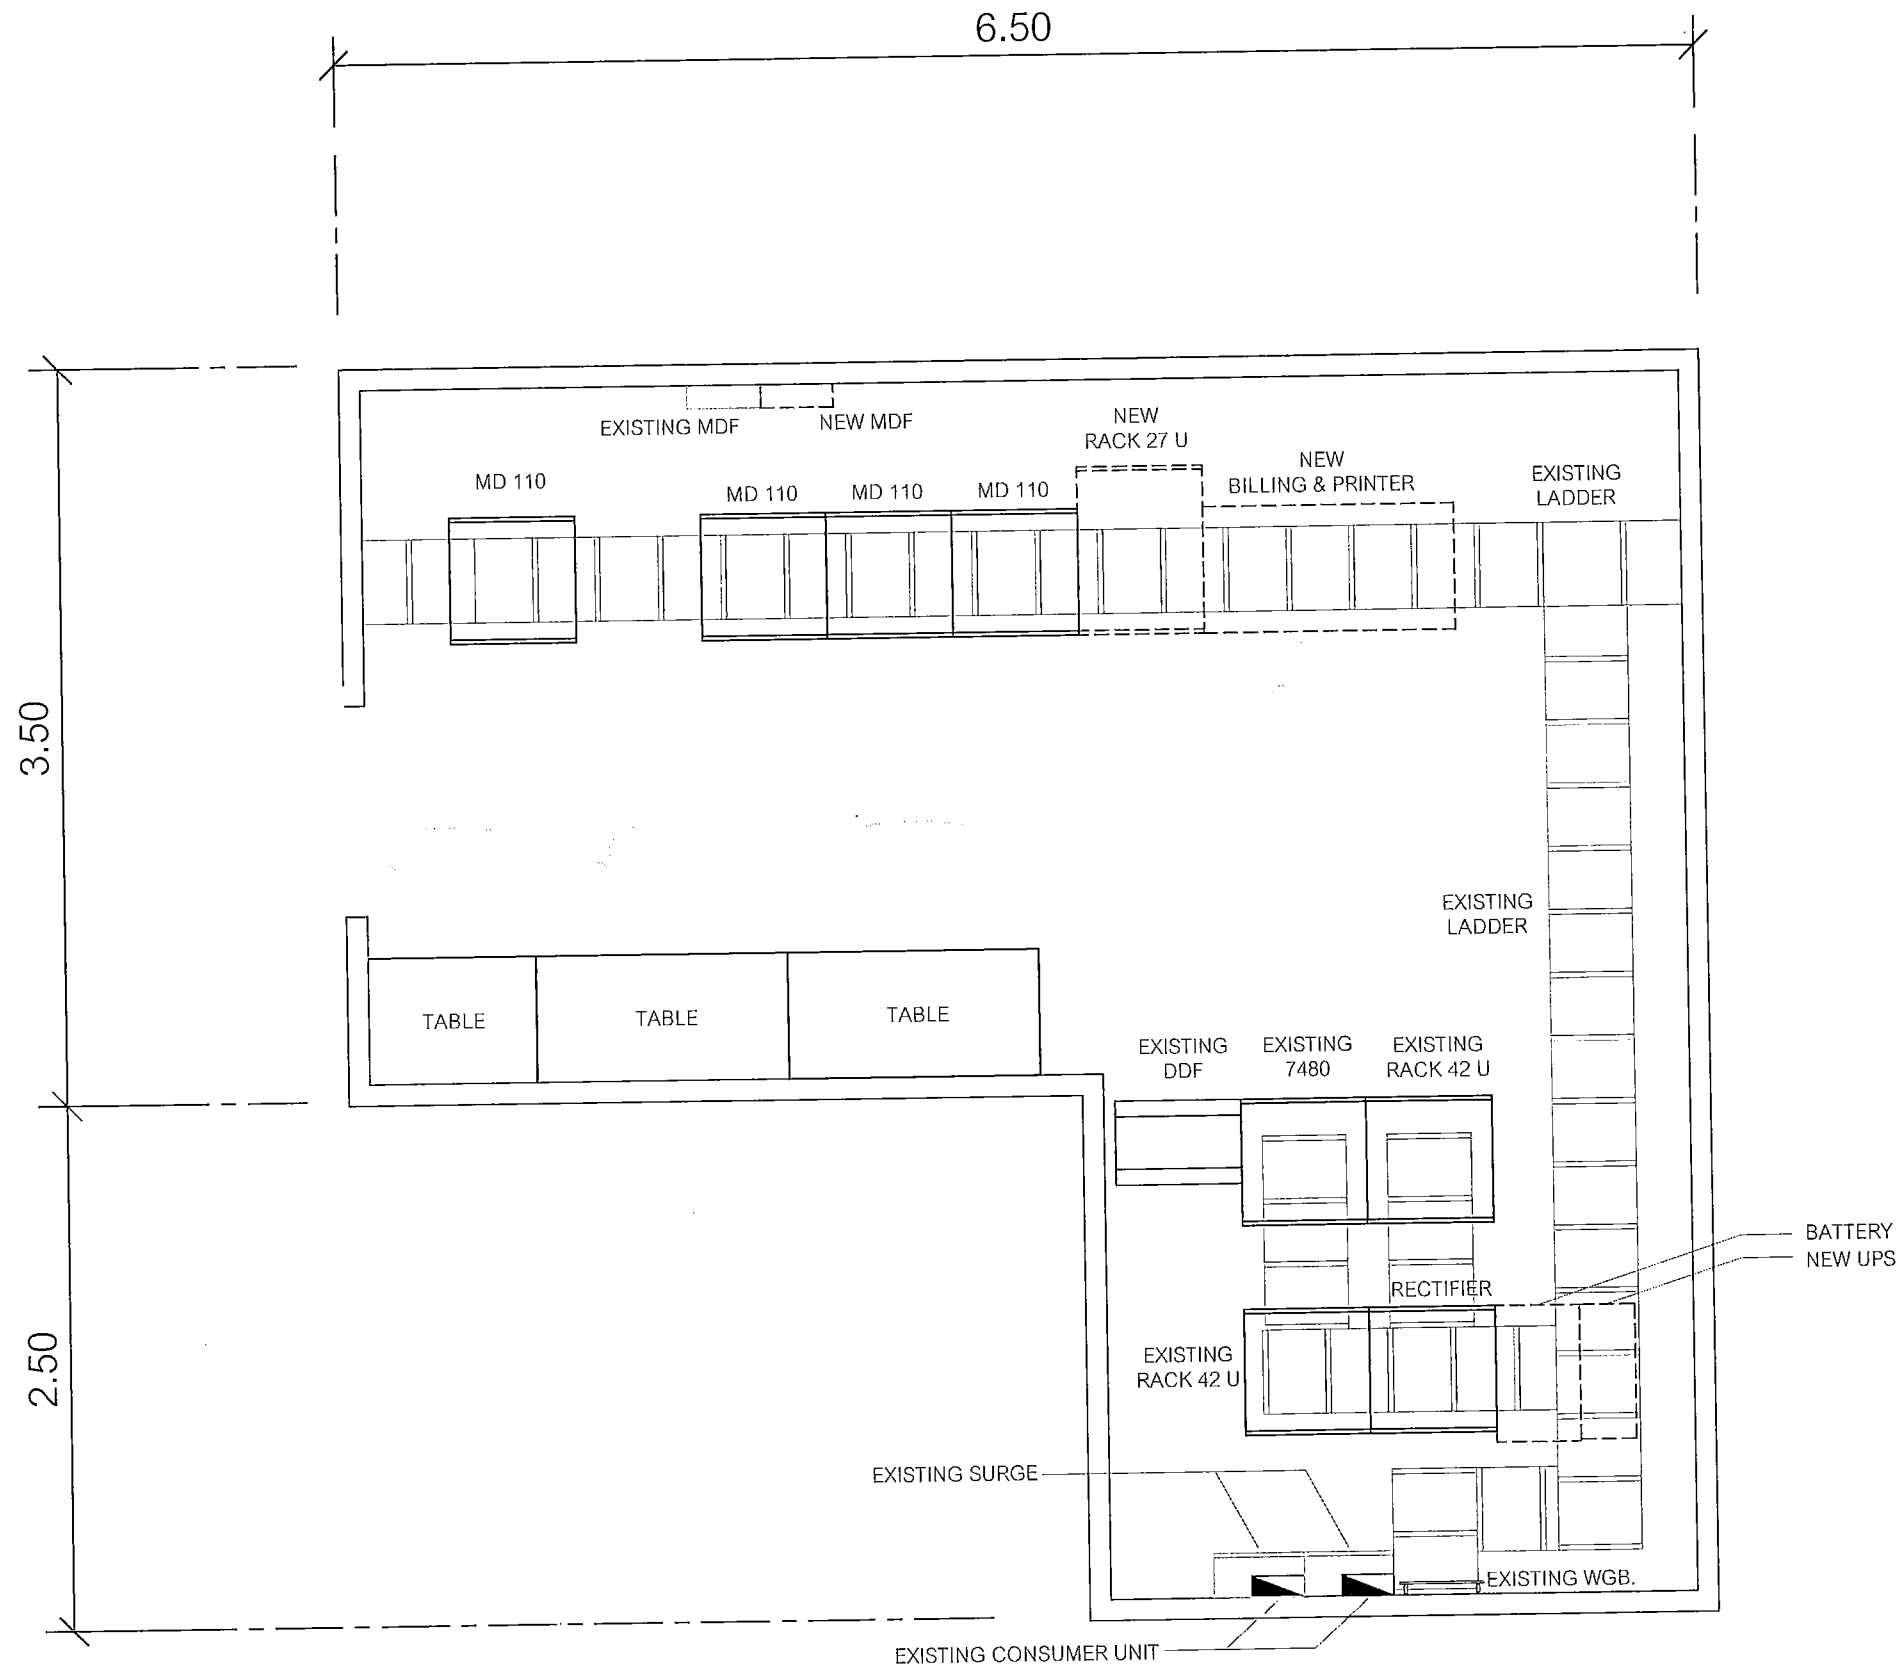

PROJECT:

โครงการปรับปรุงและพัฒนาระบบโทรศัพท์ในข่ายกระทรวงมหาดไทย

IE: T.Kunakorn

DATE:

SCALE: 1:75 DWG NO.: MOI-FL-01

PM: R.Pipat

SHEET: 2/4

DRAWN: B.Thongchai SIZE: A3