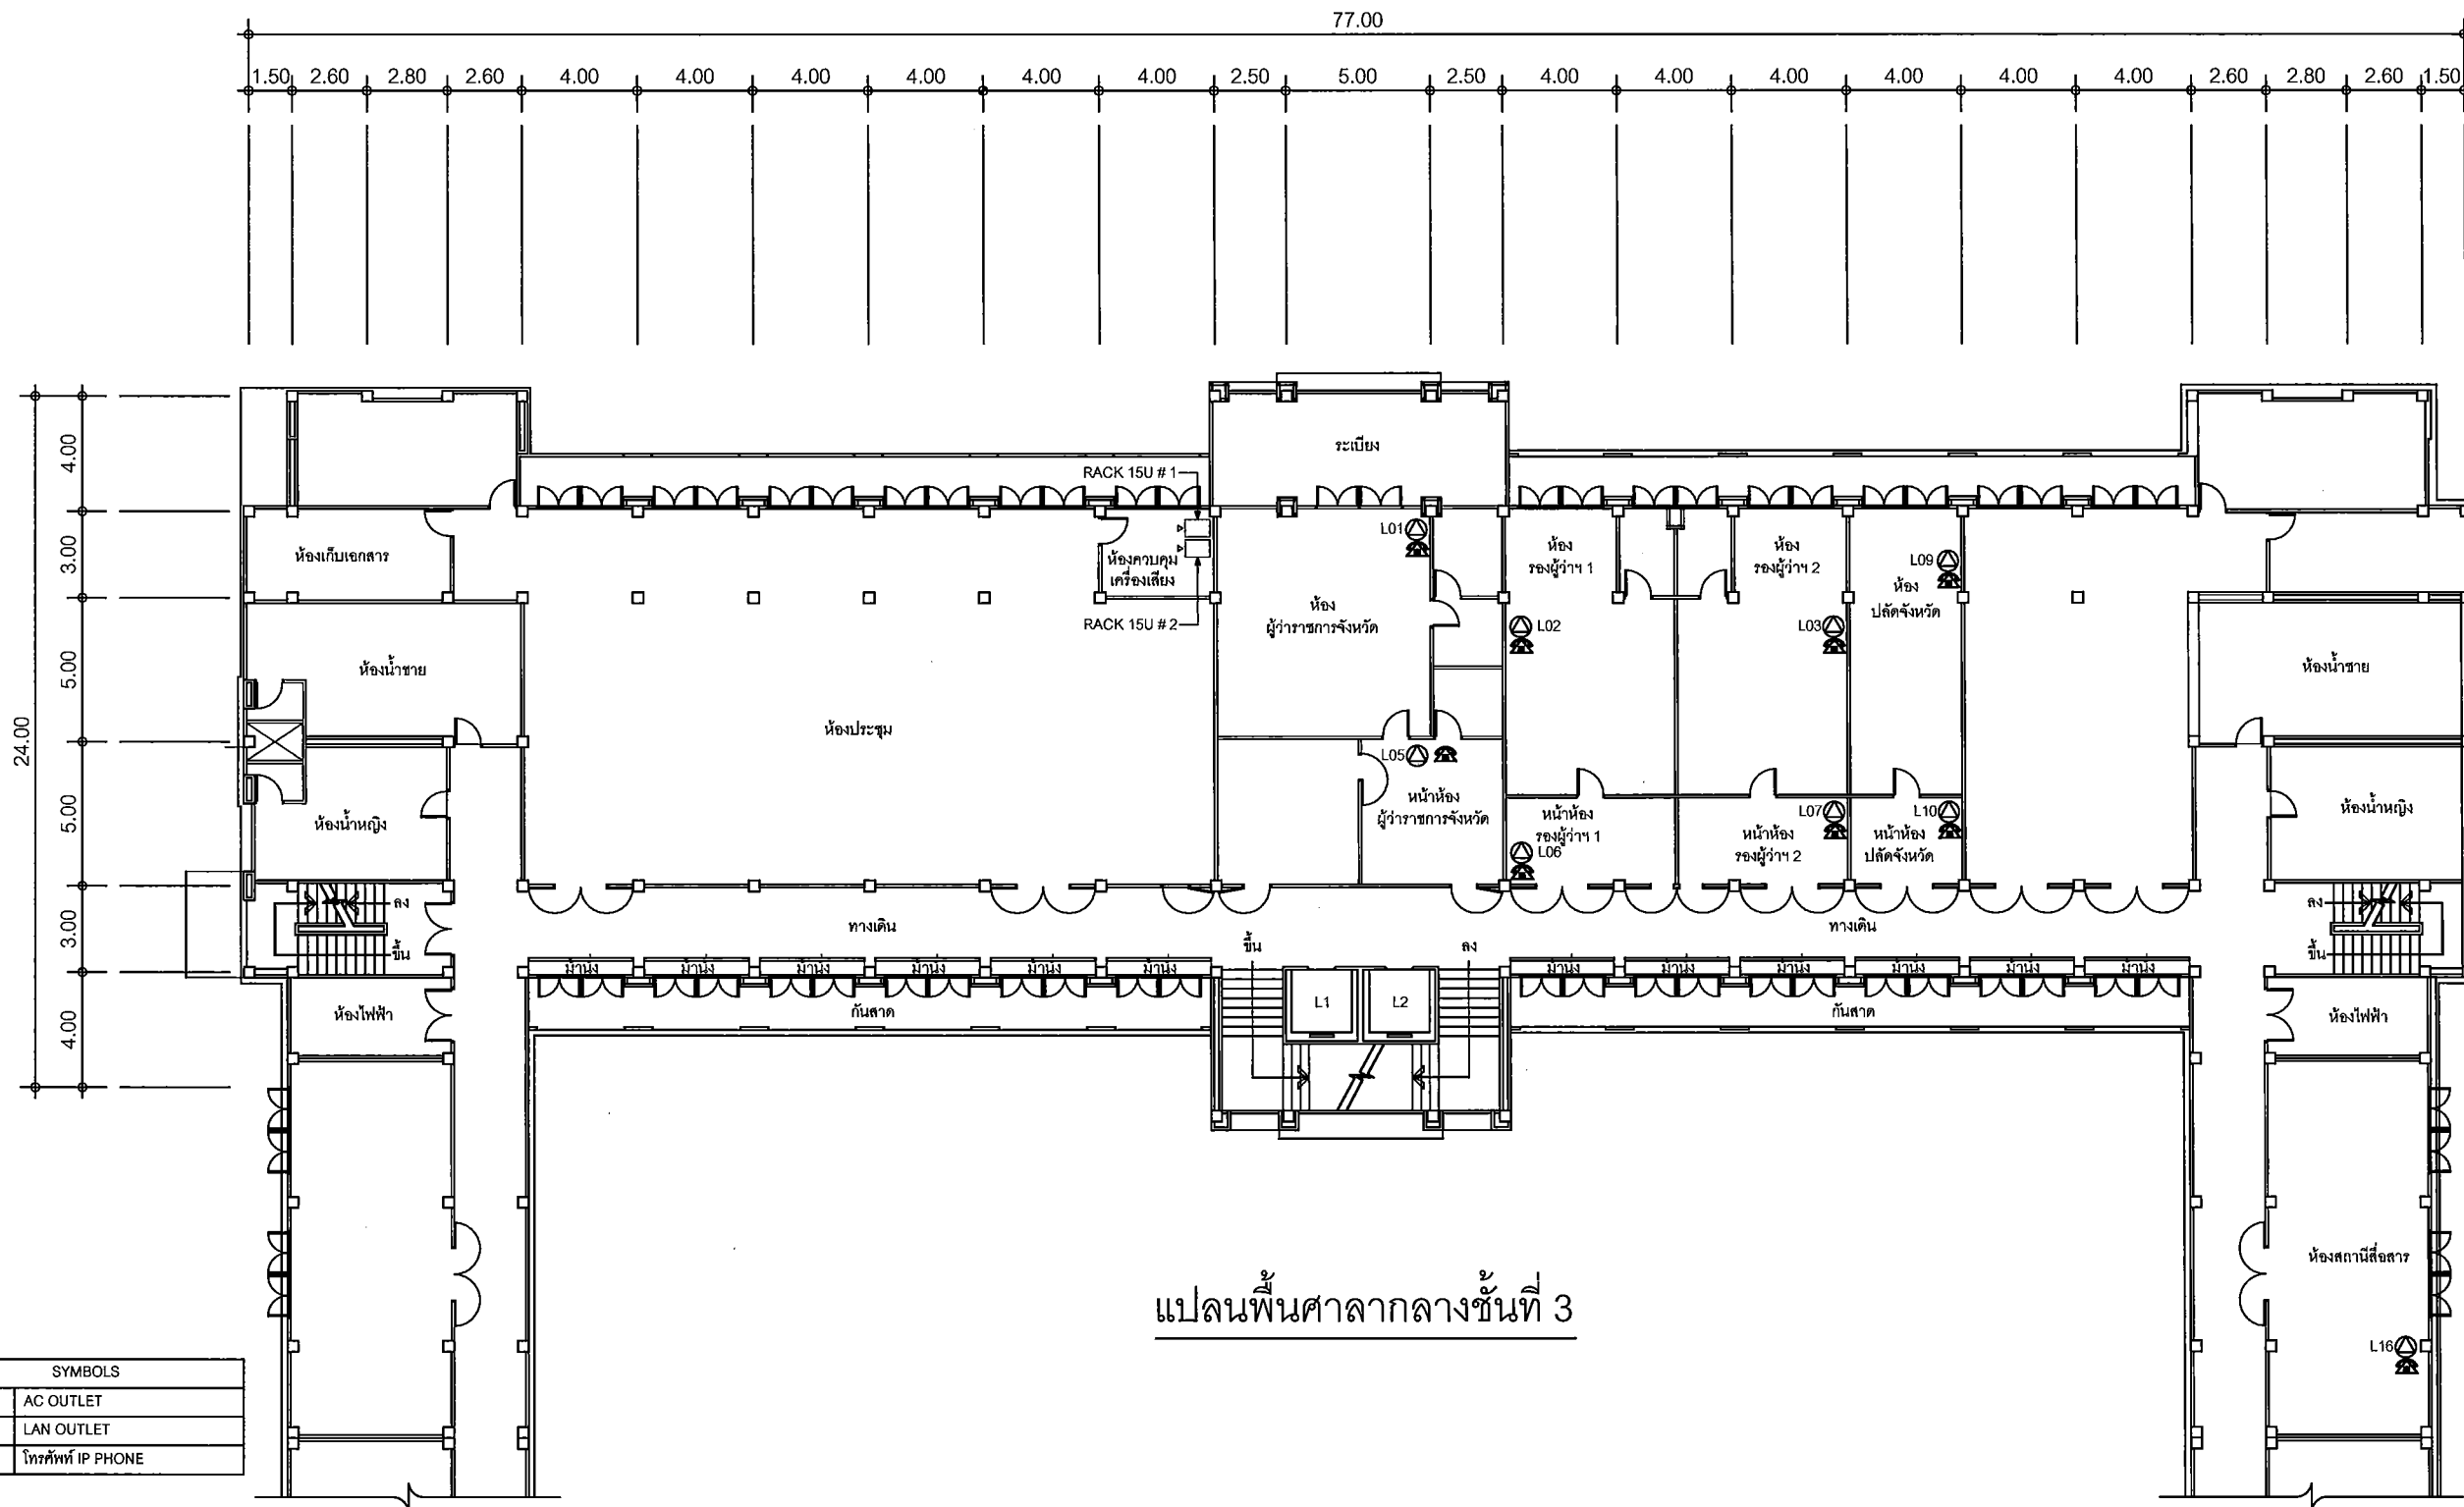

แปลนพื้นที่ศาลากลางชั้นที่ 3

SYMBOLS	
	AC OUTLET
	LAN OUTLET
	โทรศัพท์ IP PHONE

แผนผังอาคารแสดงการติดตั้งอุปกรณ์ภายในอาคาร :

FLOOR LAYOUT แสดงจุดติดตั้งโทรศัพท์ IP PHONE ของศาลากลางจังหวัดยโสธร ชั้น 3

**SAMART
COMTECH**

99/2 Moo4 Software Park, 34th FL., Chaengwattana Rd.,
Klong Gluar, Pak-Kred, Nornthaburi. 11120 Thailand.
Tel. (662) 502-6000 Fax. (662) 502-6971

PROJECT:

โครงการปรับปรุงและพัฒนาระบบโทรศัพท์ในข่ายกระทรวงมหาดไทย

IE: T.Kunakorn

DATE:

SCALE: 1:250

DWG NO.: MOI-FL-02

PM: R.Pipat

SHEET: 3/4

DRAWN : B.Thongchai

SIZE: A3