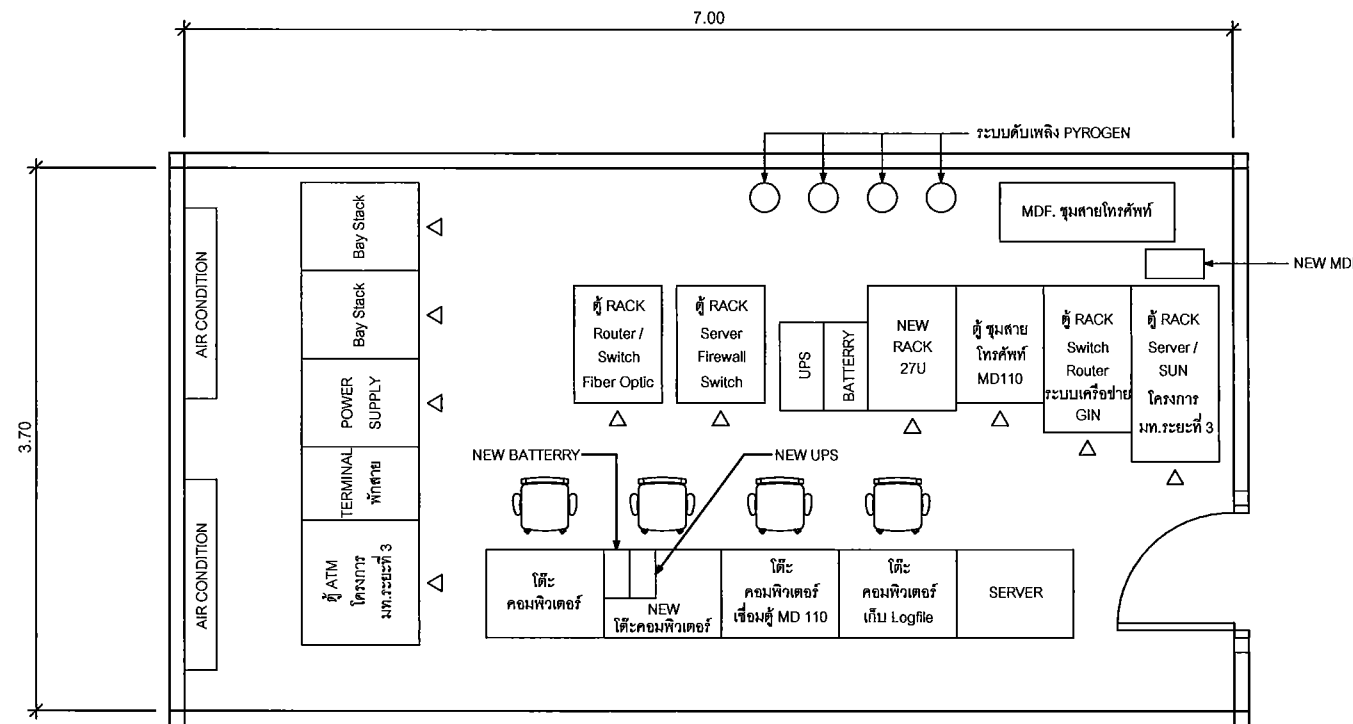

แปลนพื้นที่ศาลากลางชั้นที่ 3

SYMBOLS	
	AC OUTLET
	LAN OUTLET
	โทรศัพท์ IP PHONE

แผนผังอาคารแสดงการติดตั้งอุปกรณ์ภายในอาคาร :

FLOOR LAYOUT แสดงจุดติดตั้งโทรศัพท์ IP PHONE ของศาลากลางจังหวัดยโสธร ชั้น 3

**SAMART
COMTECH**

แปลนห้องศูนย์ปฏิบัติการและสถานีสื่อสารจังหวัด ชั้น 3
(Equipment , Cable Rack & Structure)

SYMBOLS	
	AC OUTLET
	LAN OUTLET

แผนผังอาคารแสดงการติดตั้งอุปกรณ์ภายในอาคาร:

LAYOUT ROOM ของศูนย์ปฏิบัติการและสถานีสื่อสารจังหวัด ชั้น 3
(Equipment , Cable Rack & Structure)