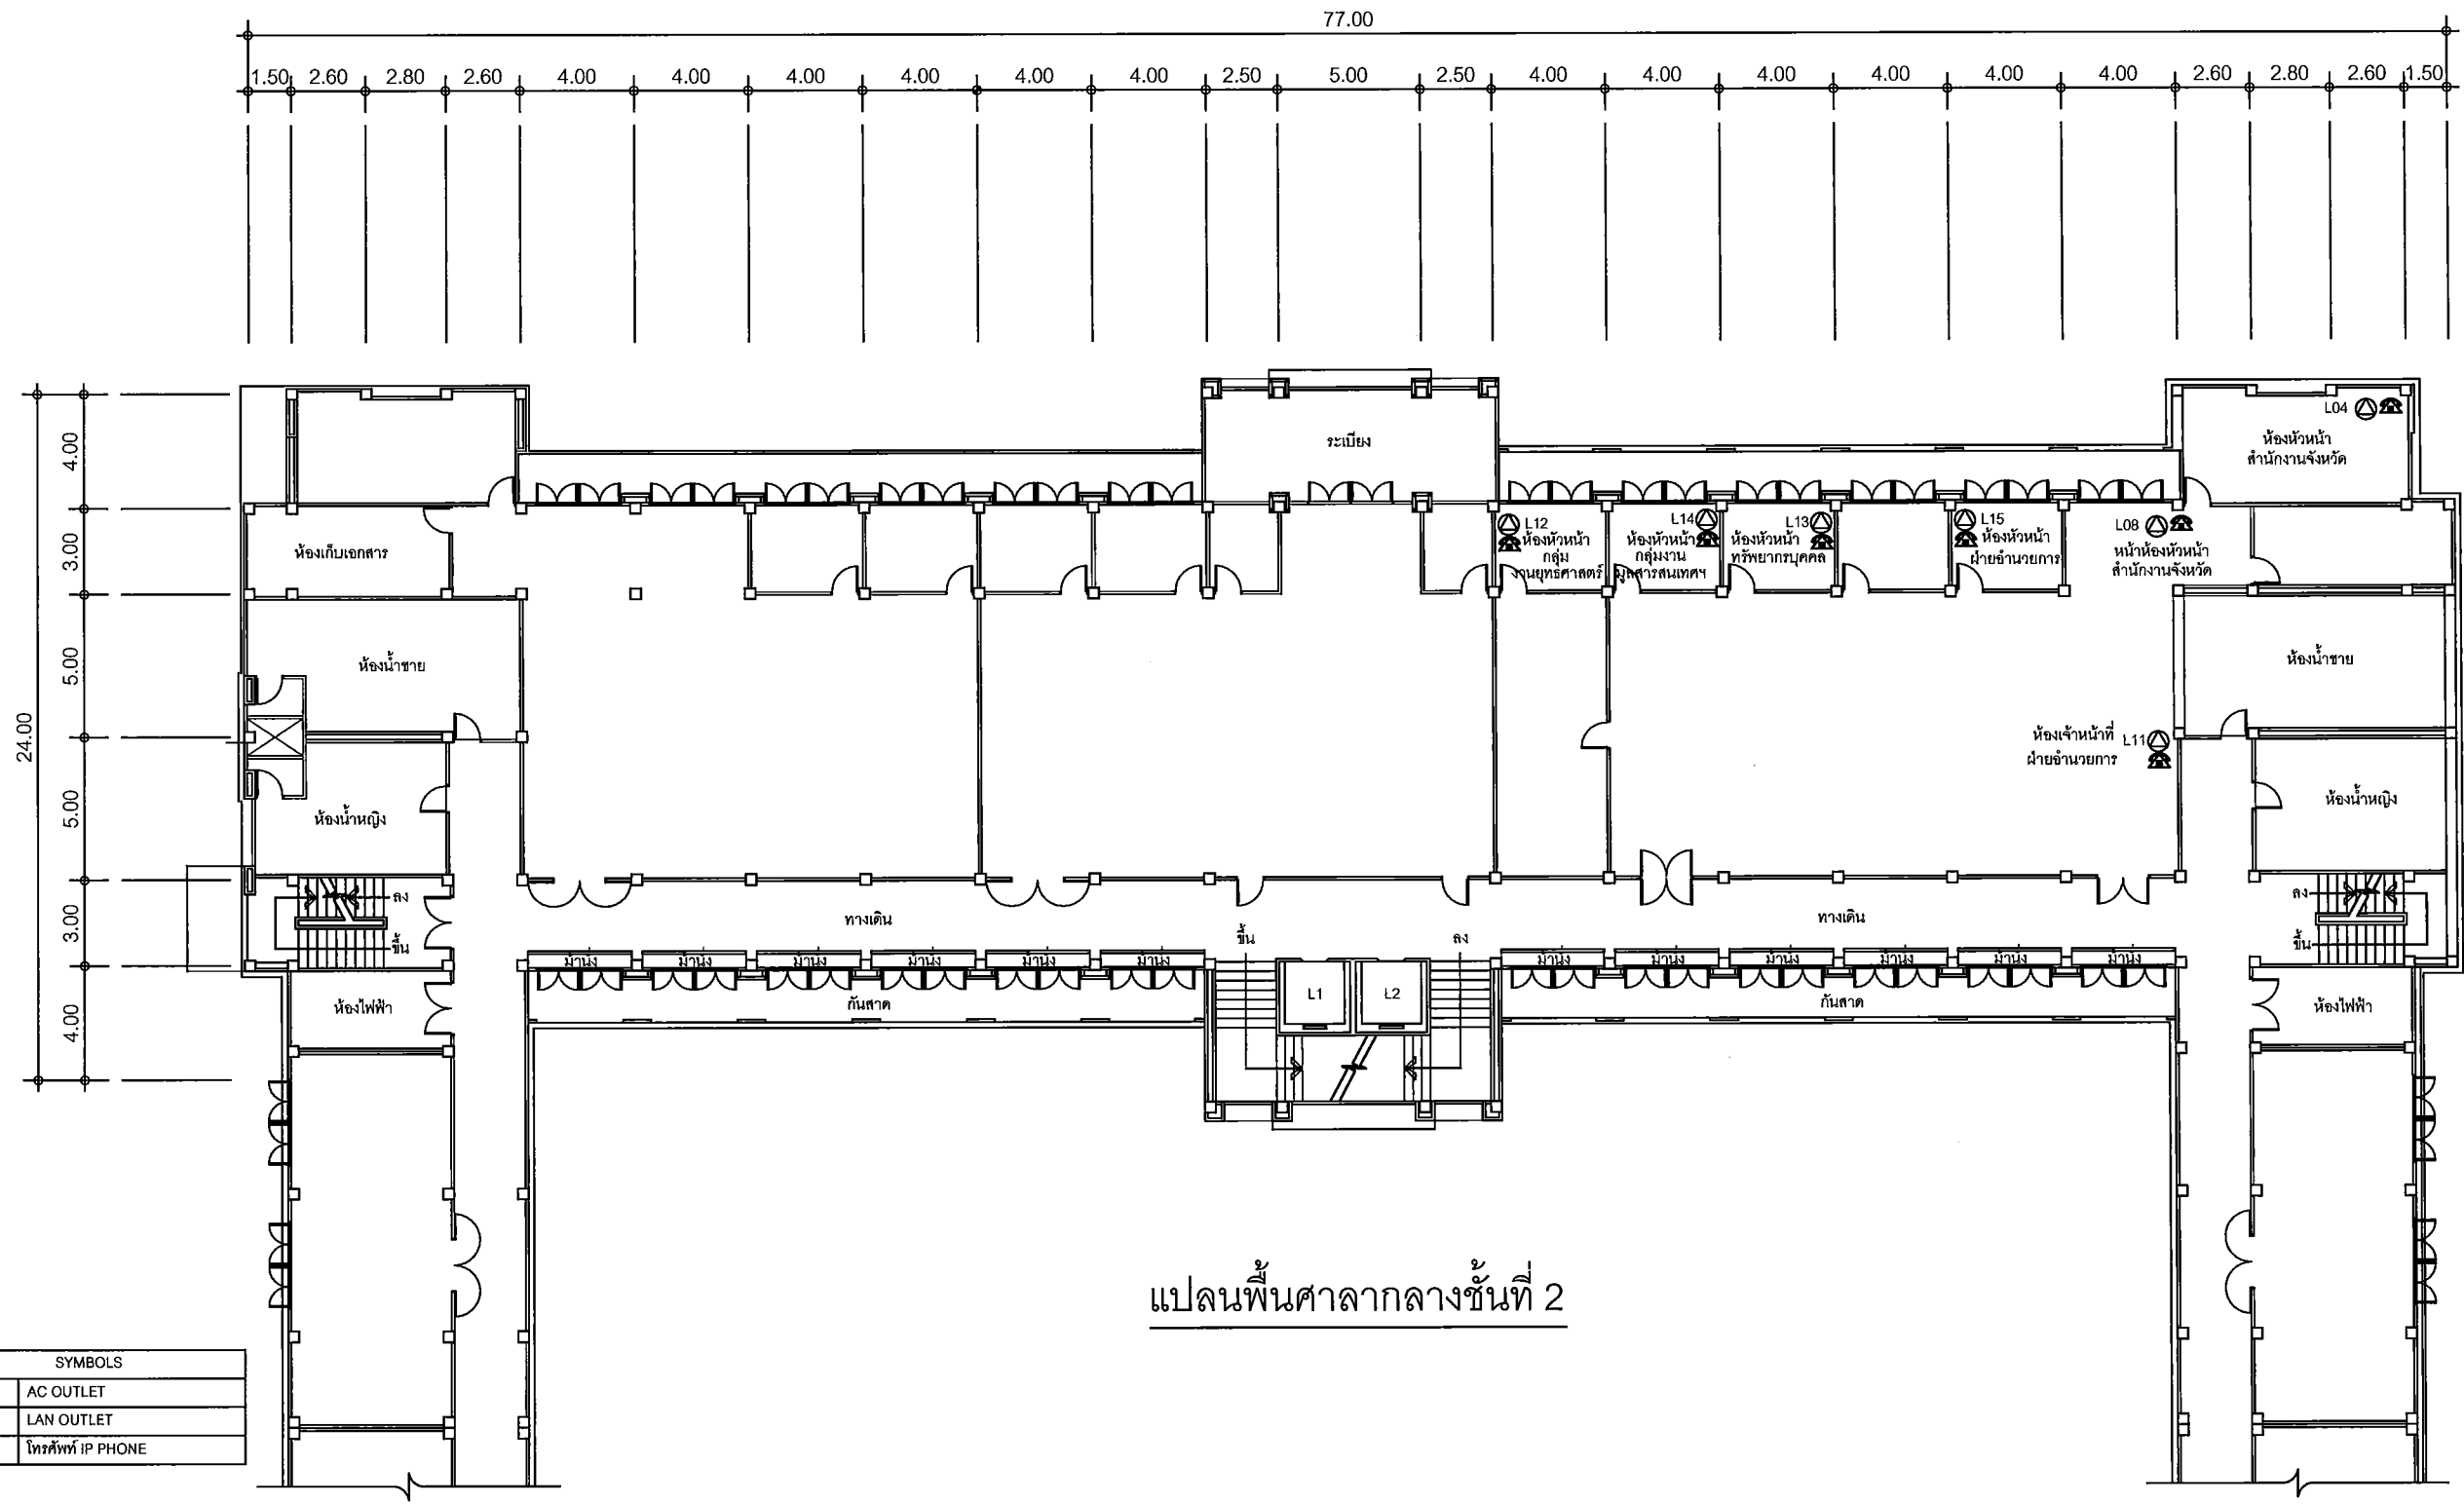

DRAWN : B.Thongchai

SIZE: A3

แปลนพื้นที่ศาลากลางชั้นที่ 2

SYMBOLS	
	AC OUTLET
	LAN OUTLET
	โทรศัพท์ IP PHONE

แผนผังอาคารแสดงการติดตั้งอุปกรณ์ภายในอาคาร :

FLOOR LAYOUT แสดงจุดติดตั้งโทรศัพท์ IP PHONE ของศาลากลางจังหวัดยโสธร ชั้น 2