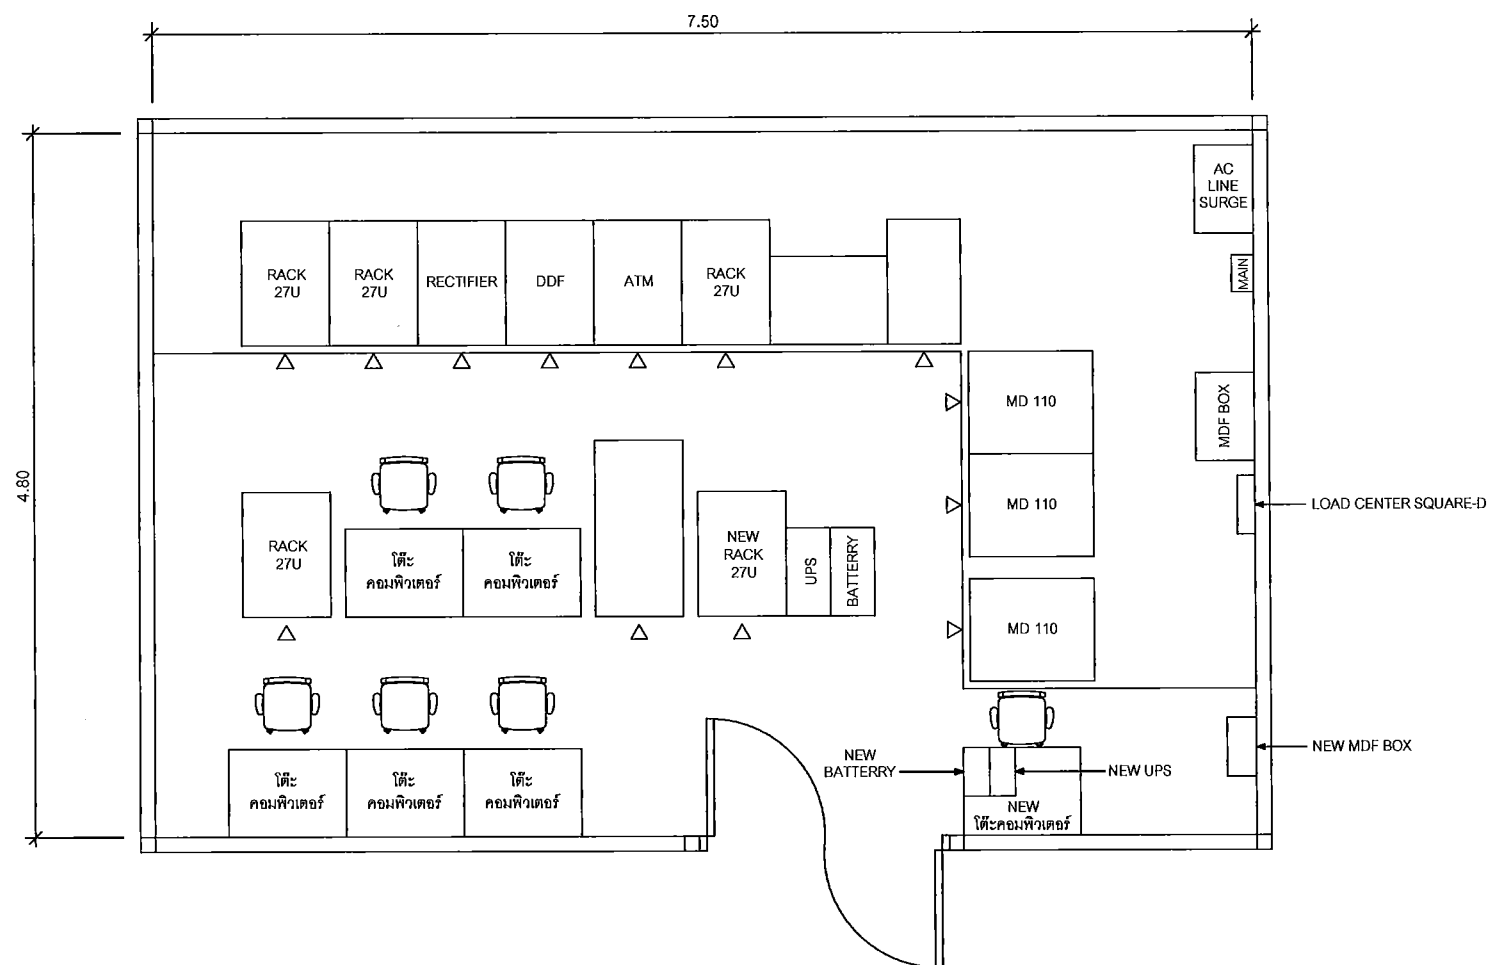

แผนห้องศูนย์ปฏิบัติการและสถานีสื่อสารจังหวัด ชั้น 4  
( Equipment , Cable Rack & Structure )

SYMBOLS	
	AC OUTLET
	LAN OUTLET

แผนผังอาคารแสดงการติดตั้งอุปกรณ์ภายในอาคาร:

LAYOUT ROOM ของศูนย์ปฏิบัติการและสถานีสื่อสารจังหวัด ชั้น 4  
( Equipment , Cable Rack & Structure )