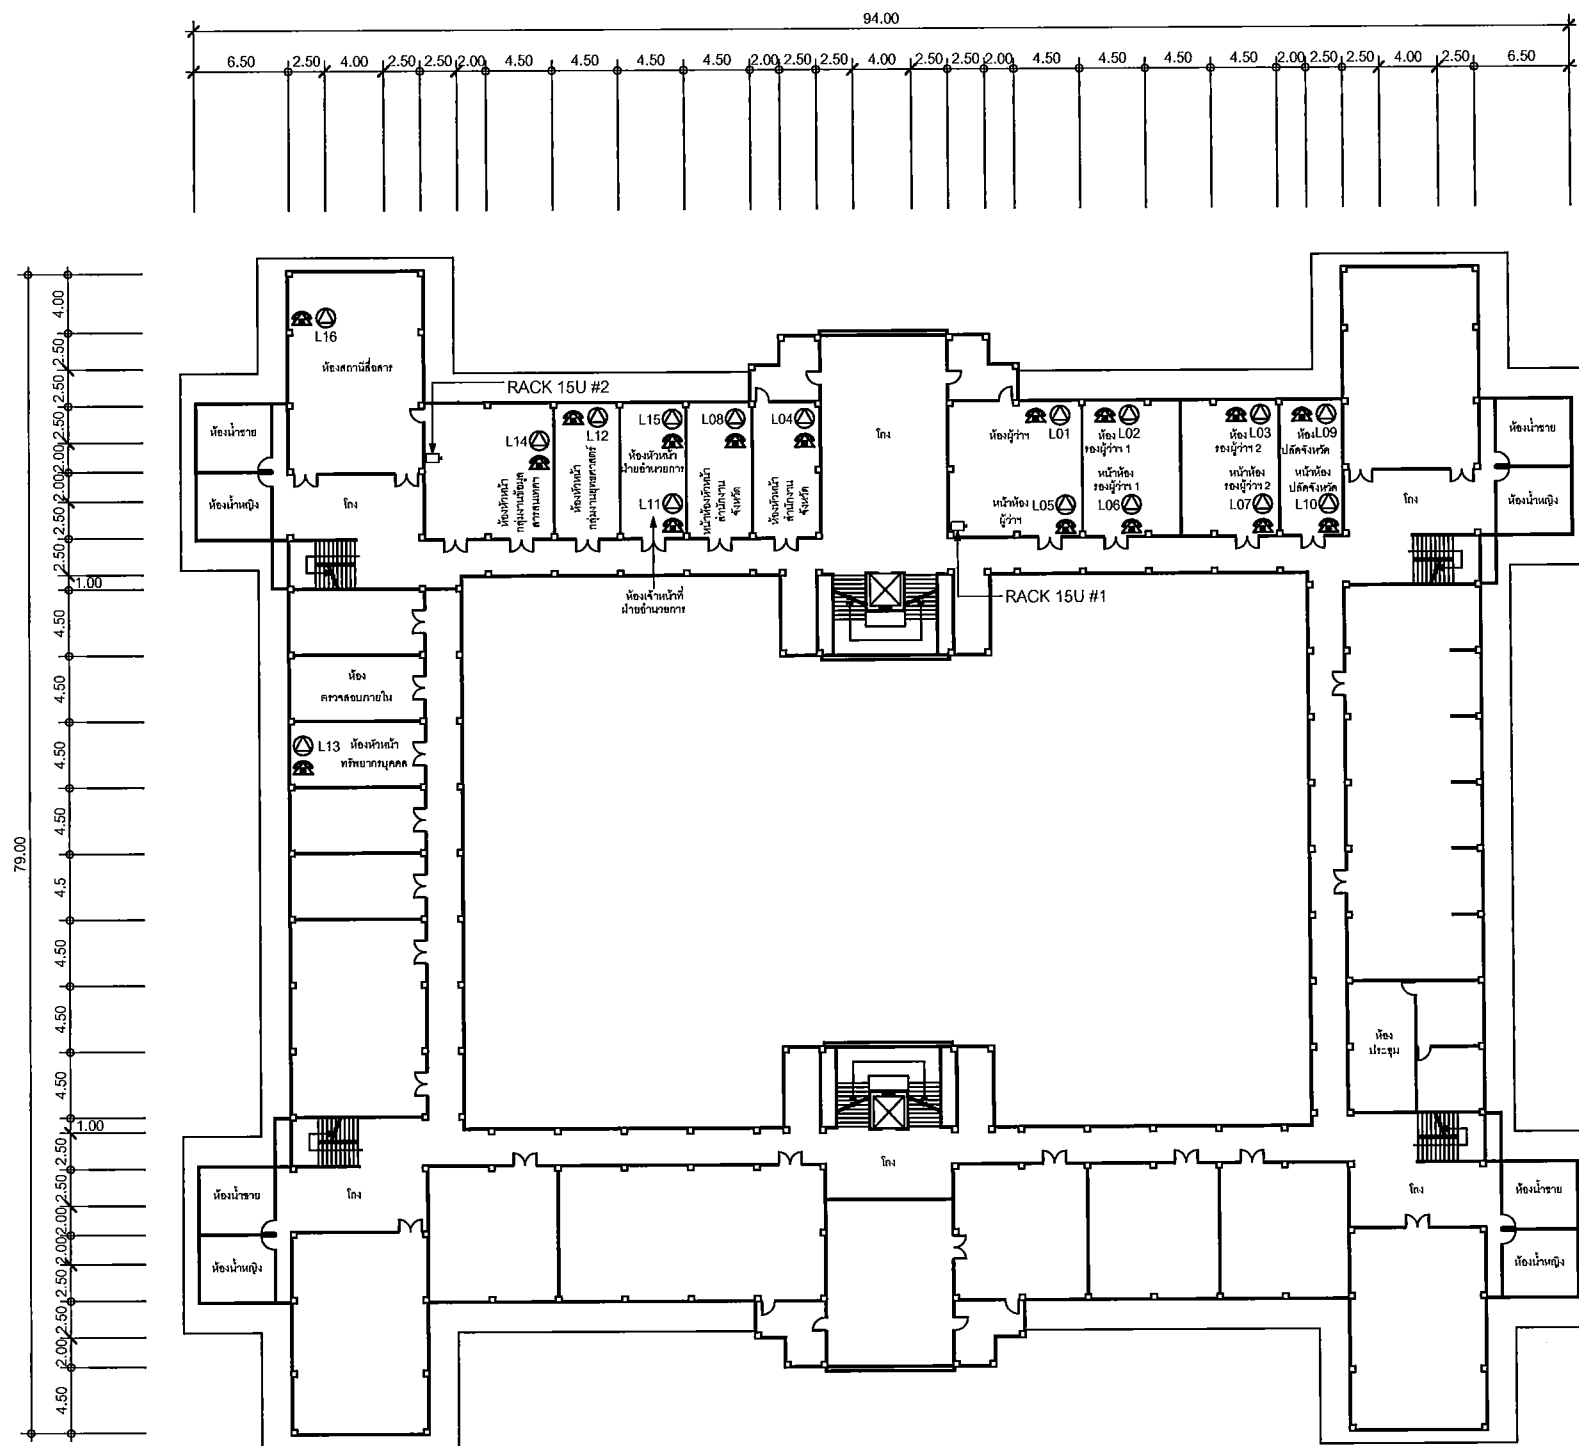

แปลนพื้นที่กลางชั้นที่ 4

SYMBOLS	
	AC OUTLET
	LAN OUTLET
	โทรศัพท์ IP PHONE

แผนผังอาคารแสดงการติดตั้งอุปกรณ์ภายในอาคาร :

FLOOR LAYOUT แสดงจุดติดตั้งโทรศัพท์ IP PHONE ของศาลากลางจังหวัดชัยภูมิ ชั้น 4

99/2 Moo4 Software Park, 34th FL., Chaengwattana Rd.,
Klong Gluar, Pak-Kred, Nornthaburi. 11120 Thailand.
Tel. (662) 502-6000 Fax. (662) 502-6971

PROJECT:

โครงการปรับปรุงและพัฒนาระบบโทรศัพท์ในข่ายกระทรวงมหาดไทย

IE: T.Kunakorn	DATE:	SCALE: 1:500	DWG NO.: MOI-FL-01
PM: R.Pipat	SHEET: 2/3	DRAWN: B.Thongchai	SIZE: A3

Note: Due to SMART'S ongoing commitment to further product development improvement all specification are subject to change without notice