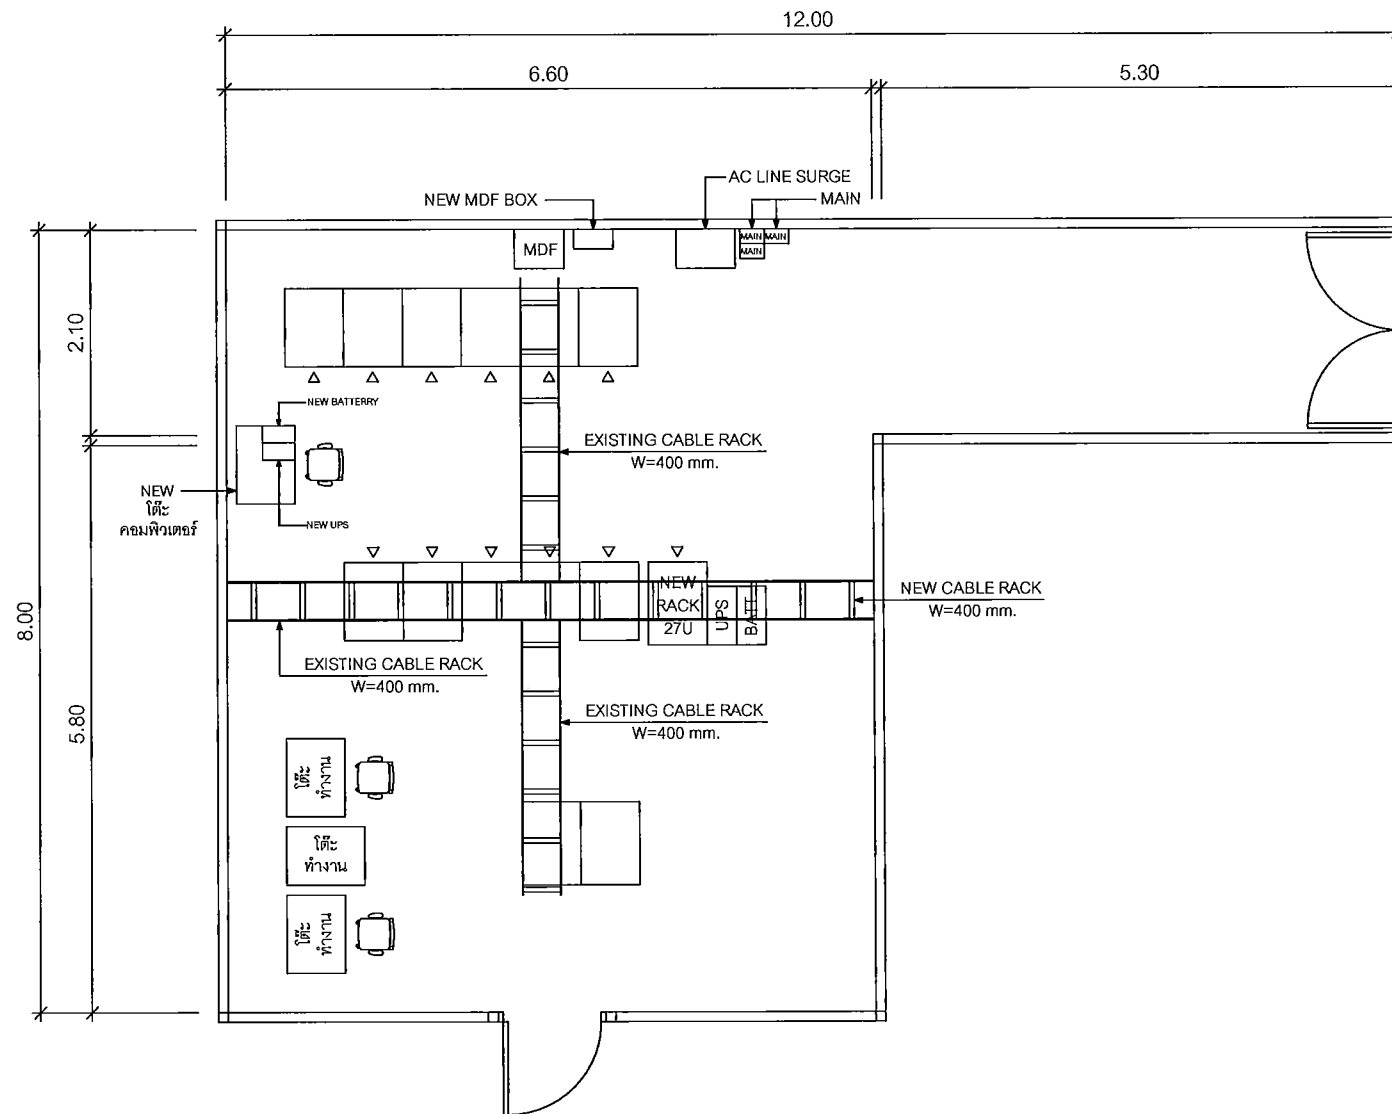

DRAWN : B.Thongchai

SIZE: A3

แปลนพื้นศาลากลางชั้นที่ 4

SYMBOLS	
	AC OUTLET
	LAN OUTLET
	โทรศัพท์ IP PHONE

แผนผังอาคารแสดงการติดตั้งอุปกรณ์ภายในอาคาร :

FLOOR LAYOUT แสดงจุดติดตั้งโทรศัพท์ IP PHONE ของศาลากลางจังหวัดร้อยเอ็ด ชั้น 4

SYMBOLS	
	AC OUTLET
	LAN OUTLET

แปลนห้องศูนย์ปฏิบัติการและสถานีสื่อสารจังหวัด ชั้น 4
 (Equipment , Cable Rack & Structure)

แผนผังอาคารแสดงการติดตั้งอุปกรณ์ภายในอาคาร:

LAYOUT ROOM ของศูนย์ปฏิบัติการและสถานีสื่อสารจังหวัด ชั้น 4
 (Equipment , Cable Rack & Structure)