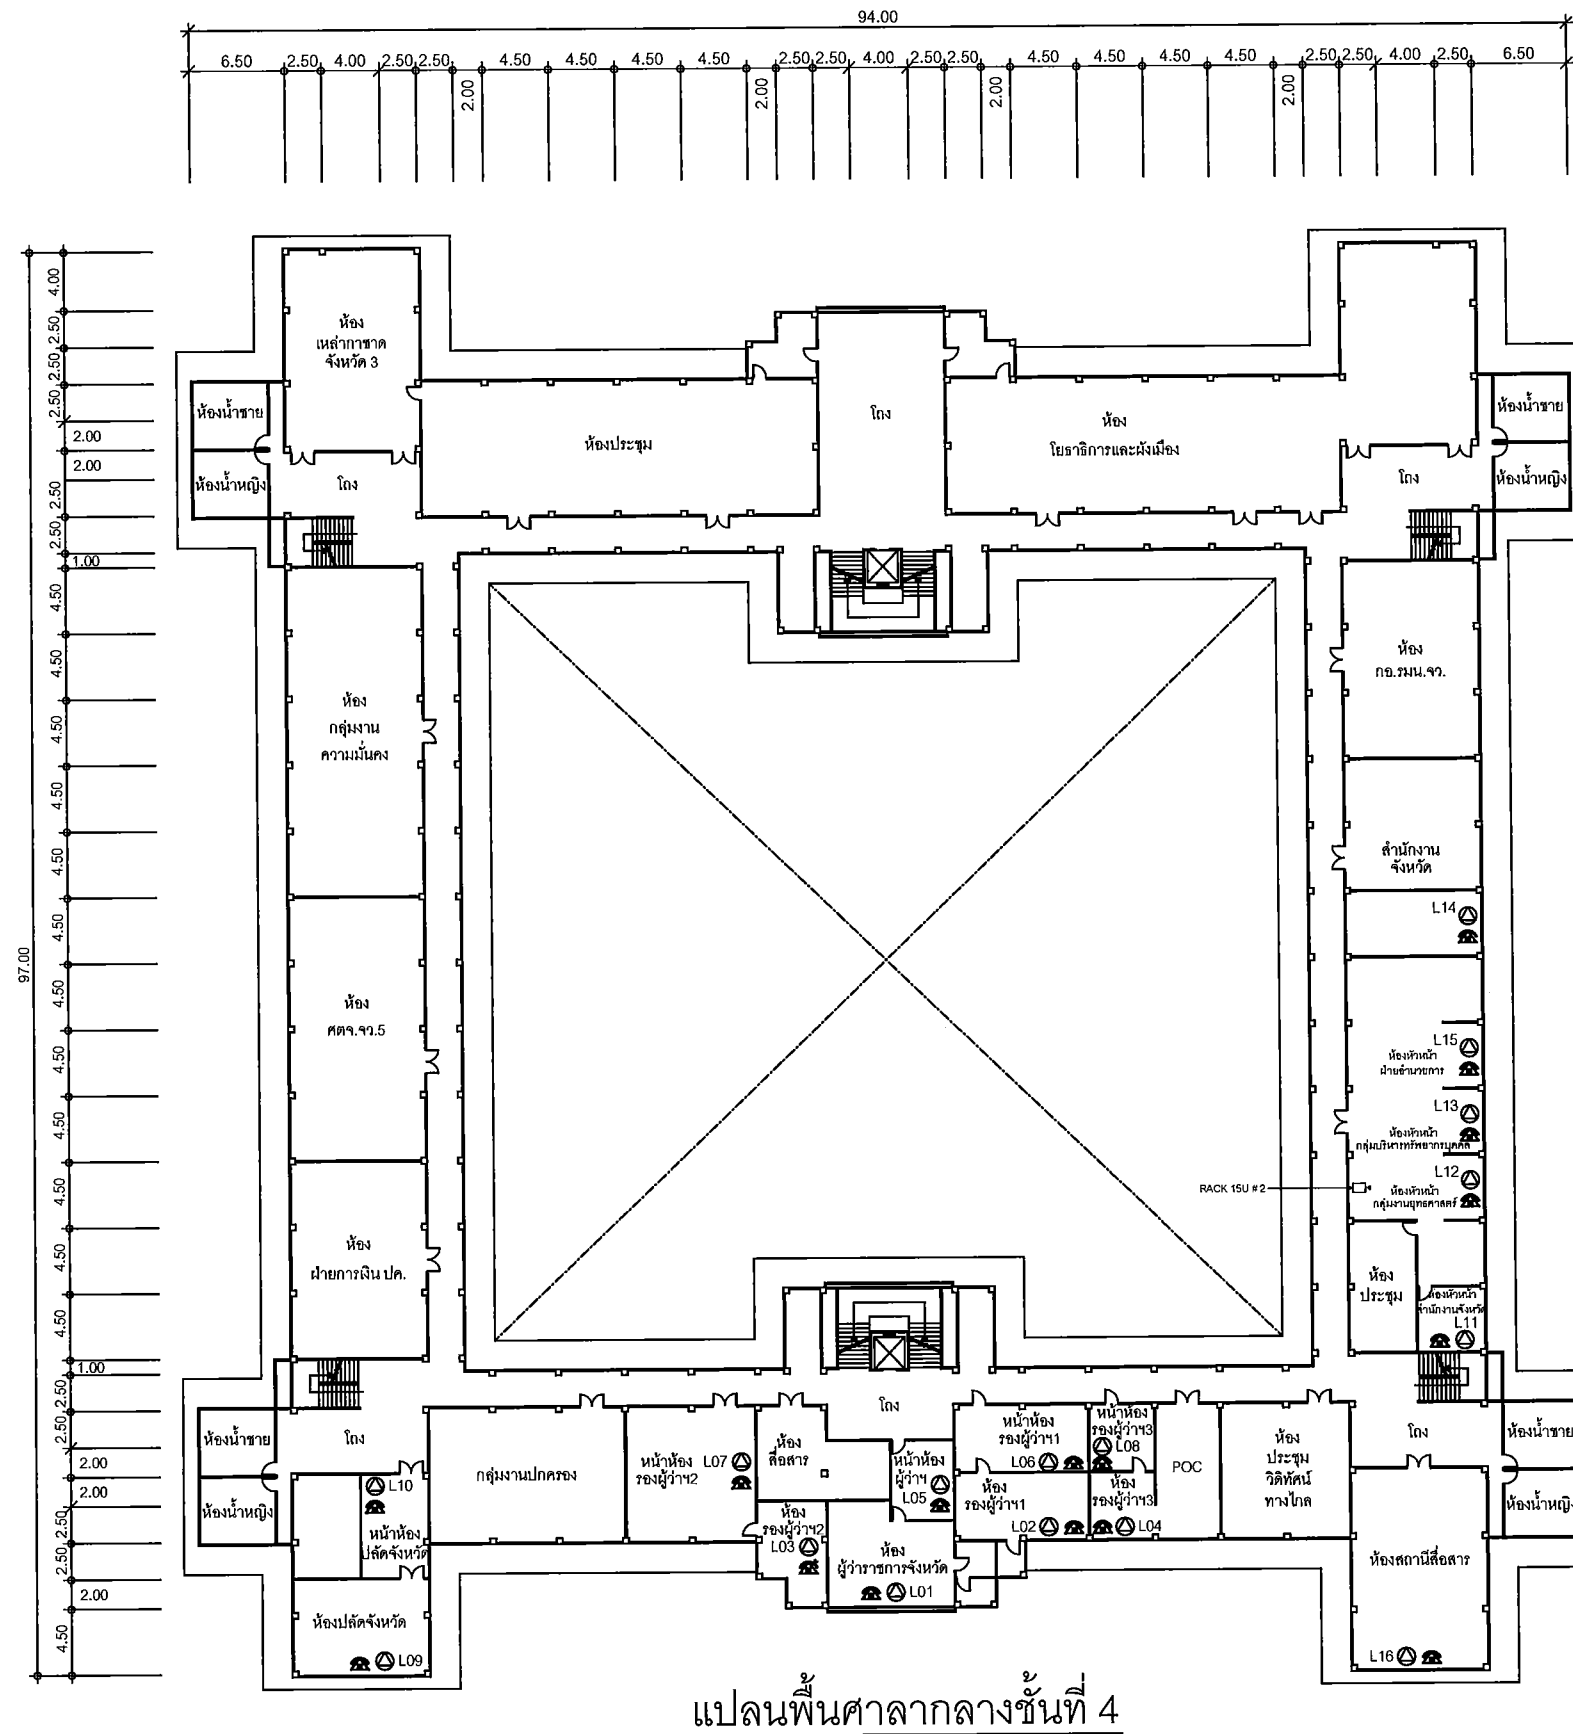

DRAWN : B.Thongchai

SIZE: A3

แปลนพื้นศาลากลางชั้นที่ 4

SYMBOLS	
	AC OUTLET
	LAN OUTLET
	โทรศัพท์ IP PHONE

แผนผังอาคารแสดงการติดตั้งอุปกรณ์ภายในอาคาร :

FLOOR LAYOUT แสดงจุดติดตั้งโทรศัพท์ IP PHONE ของศาลากลางจังหวัดร้อยเอ็ด ชั้น 4