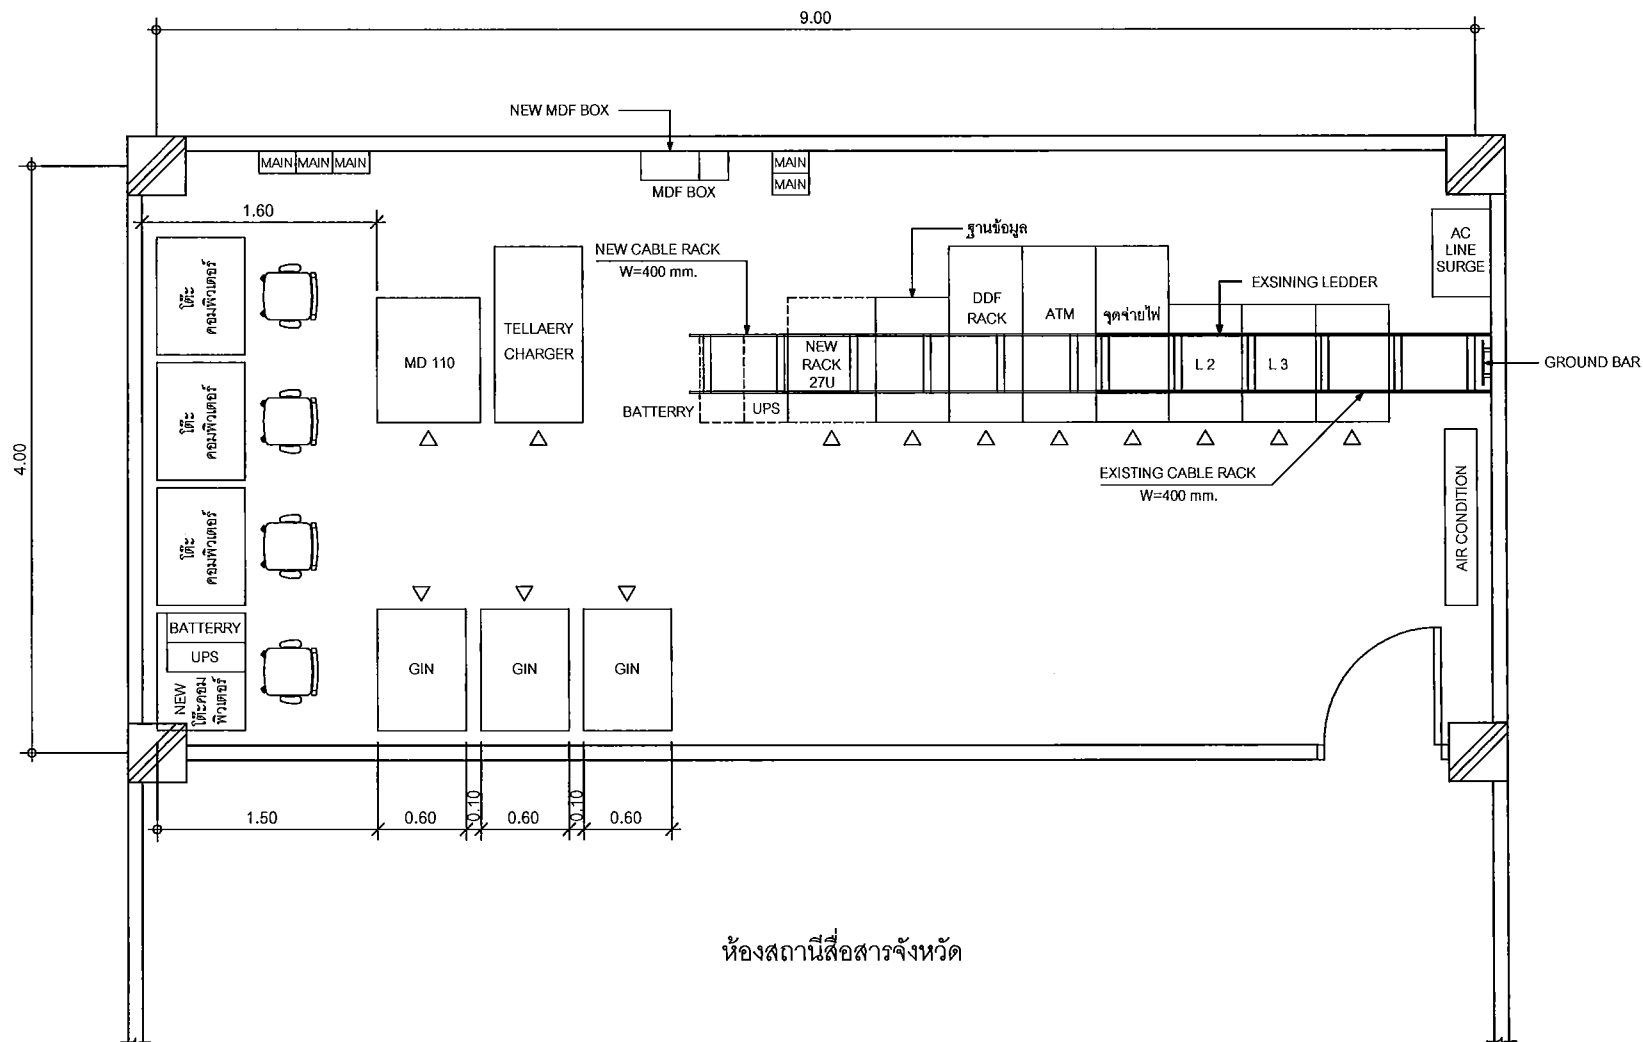

DRAWN : B.Thongchai

SIZE: A3

แปลนพื้นที่ศาลากลางชั้นที่ 3

SYMBOLS	
	AC OUTLET
	LAN OUTLET
	โทรศัพท์ IP PHONE

แผนผังอาคารแสดงการติดตั้งอุปกรณ์ภายในอาคาร :

FLOOR LAYOUT แสดงจุดติดตั้งโทรศัพท์ IP PHONE ของศาลากลางจังหวัดมหาสารคาม ชั้น 3

แปลนห้องศูนย์ปฏิบัติการและสถานีสื่อสารจังหวัด ชั้น 3
 (Equipment , Cable Rack & Structure)

SYMBOLS	
	AC OUTLET
	LAN OUTLET

แผนผังอาคารแสดงการติดตั้งอุปกรณ์ภายในอาคาร:

LAYOUT ROOM ของศูนย์ปฏิบัติการและสถานีสื่อสารจังหวัด ชั้น 3
 (Equipment , Cable Rack & Structure)