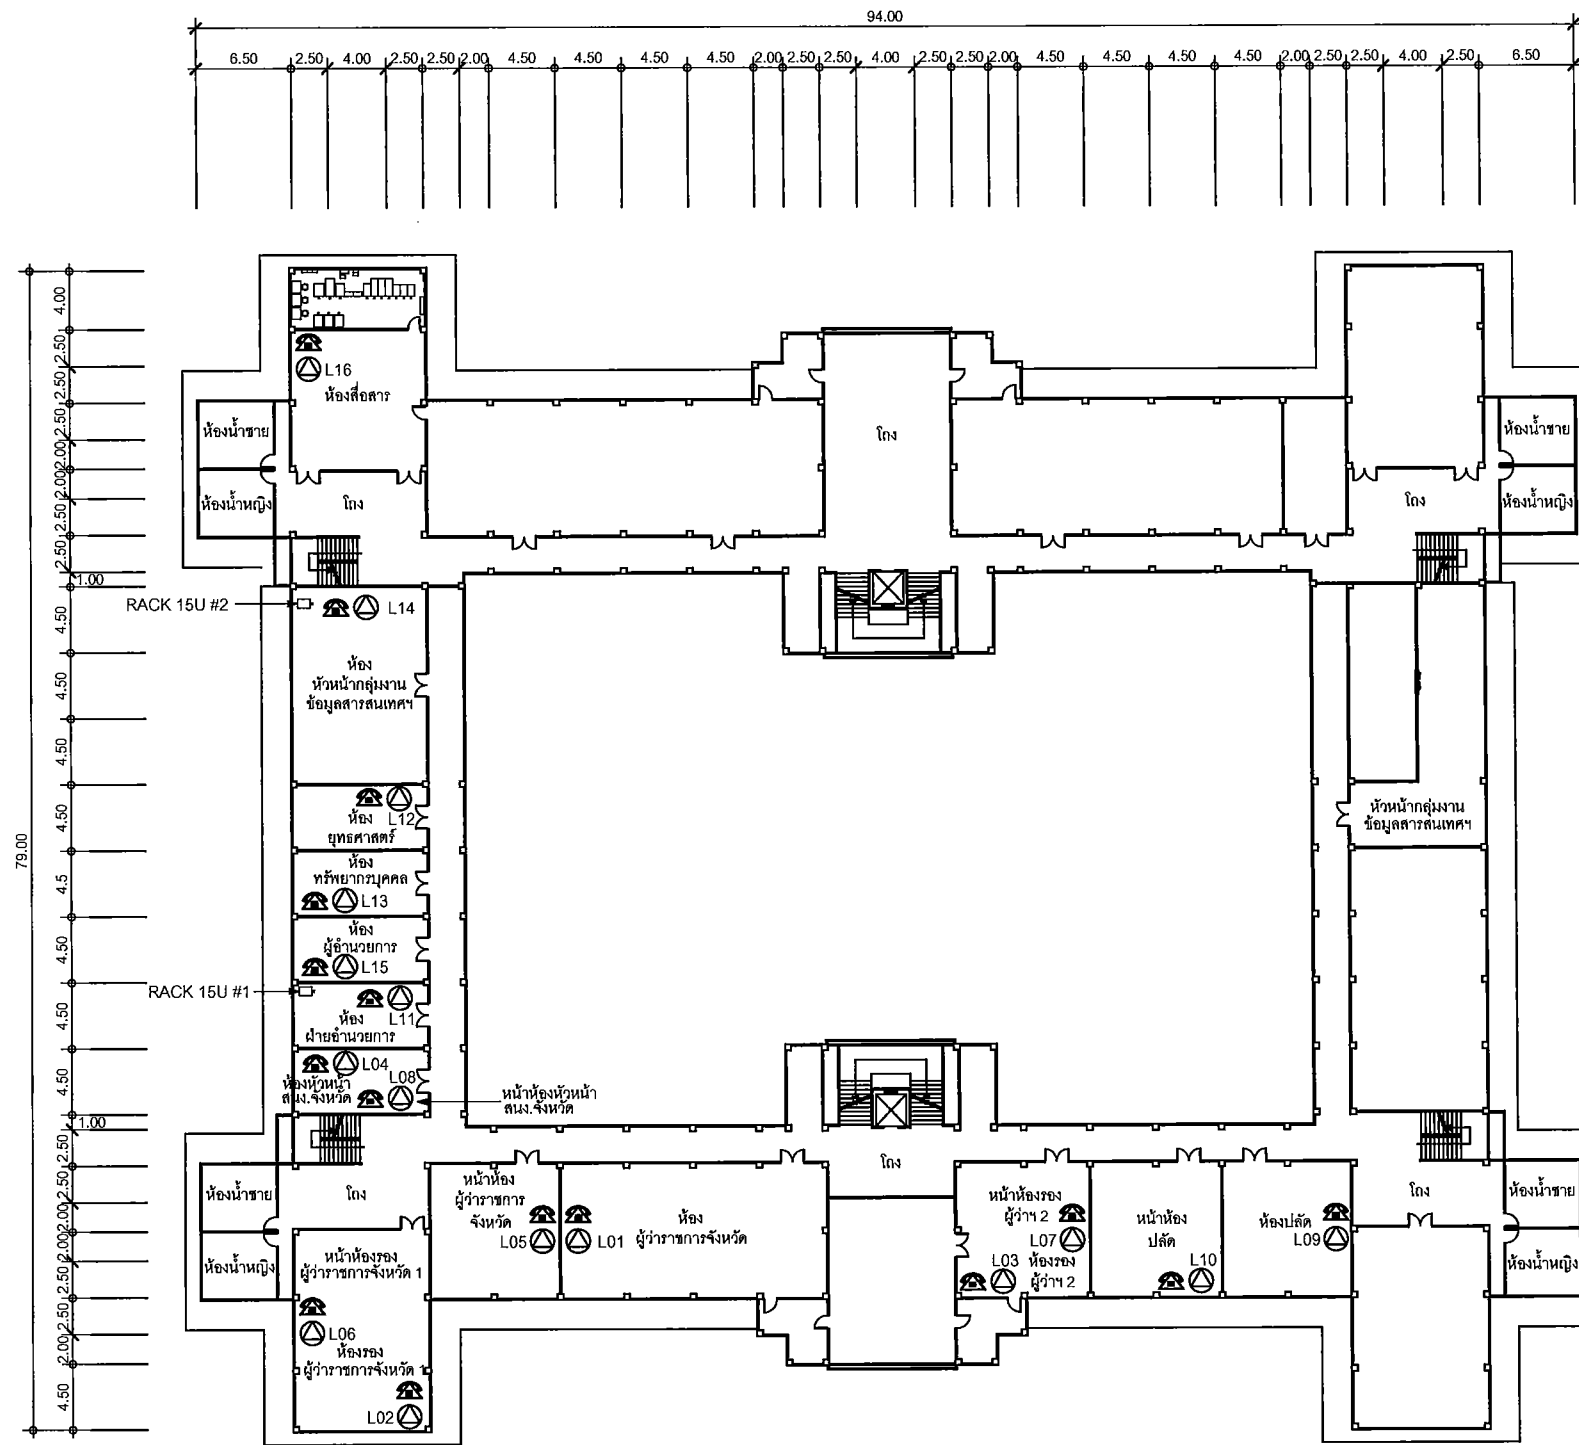

DRAWN : B.Thongchai

SIZE: A3

แปลนพื้นที่ศาลากลางชั้นที่ 3

SYMBOLS	
	AC OUTLET
	LAN OUTLET
	โทรศัพท์ IP PHONE

แผนผังอาคารแสดงการติดตั้งอุปกรณ์ภายในอาคาร :

FLOOR LAYOUT แสดงจุดติดตั้งโทรศัพท์ IP PHONE ของศาลากลางจังหวัดมหาสารคาม ชั้น 3