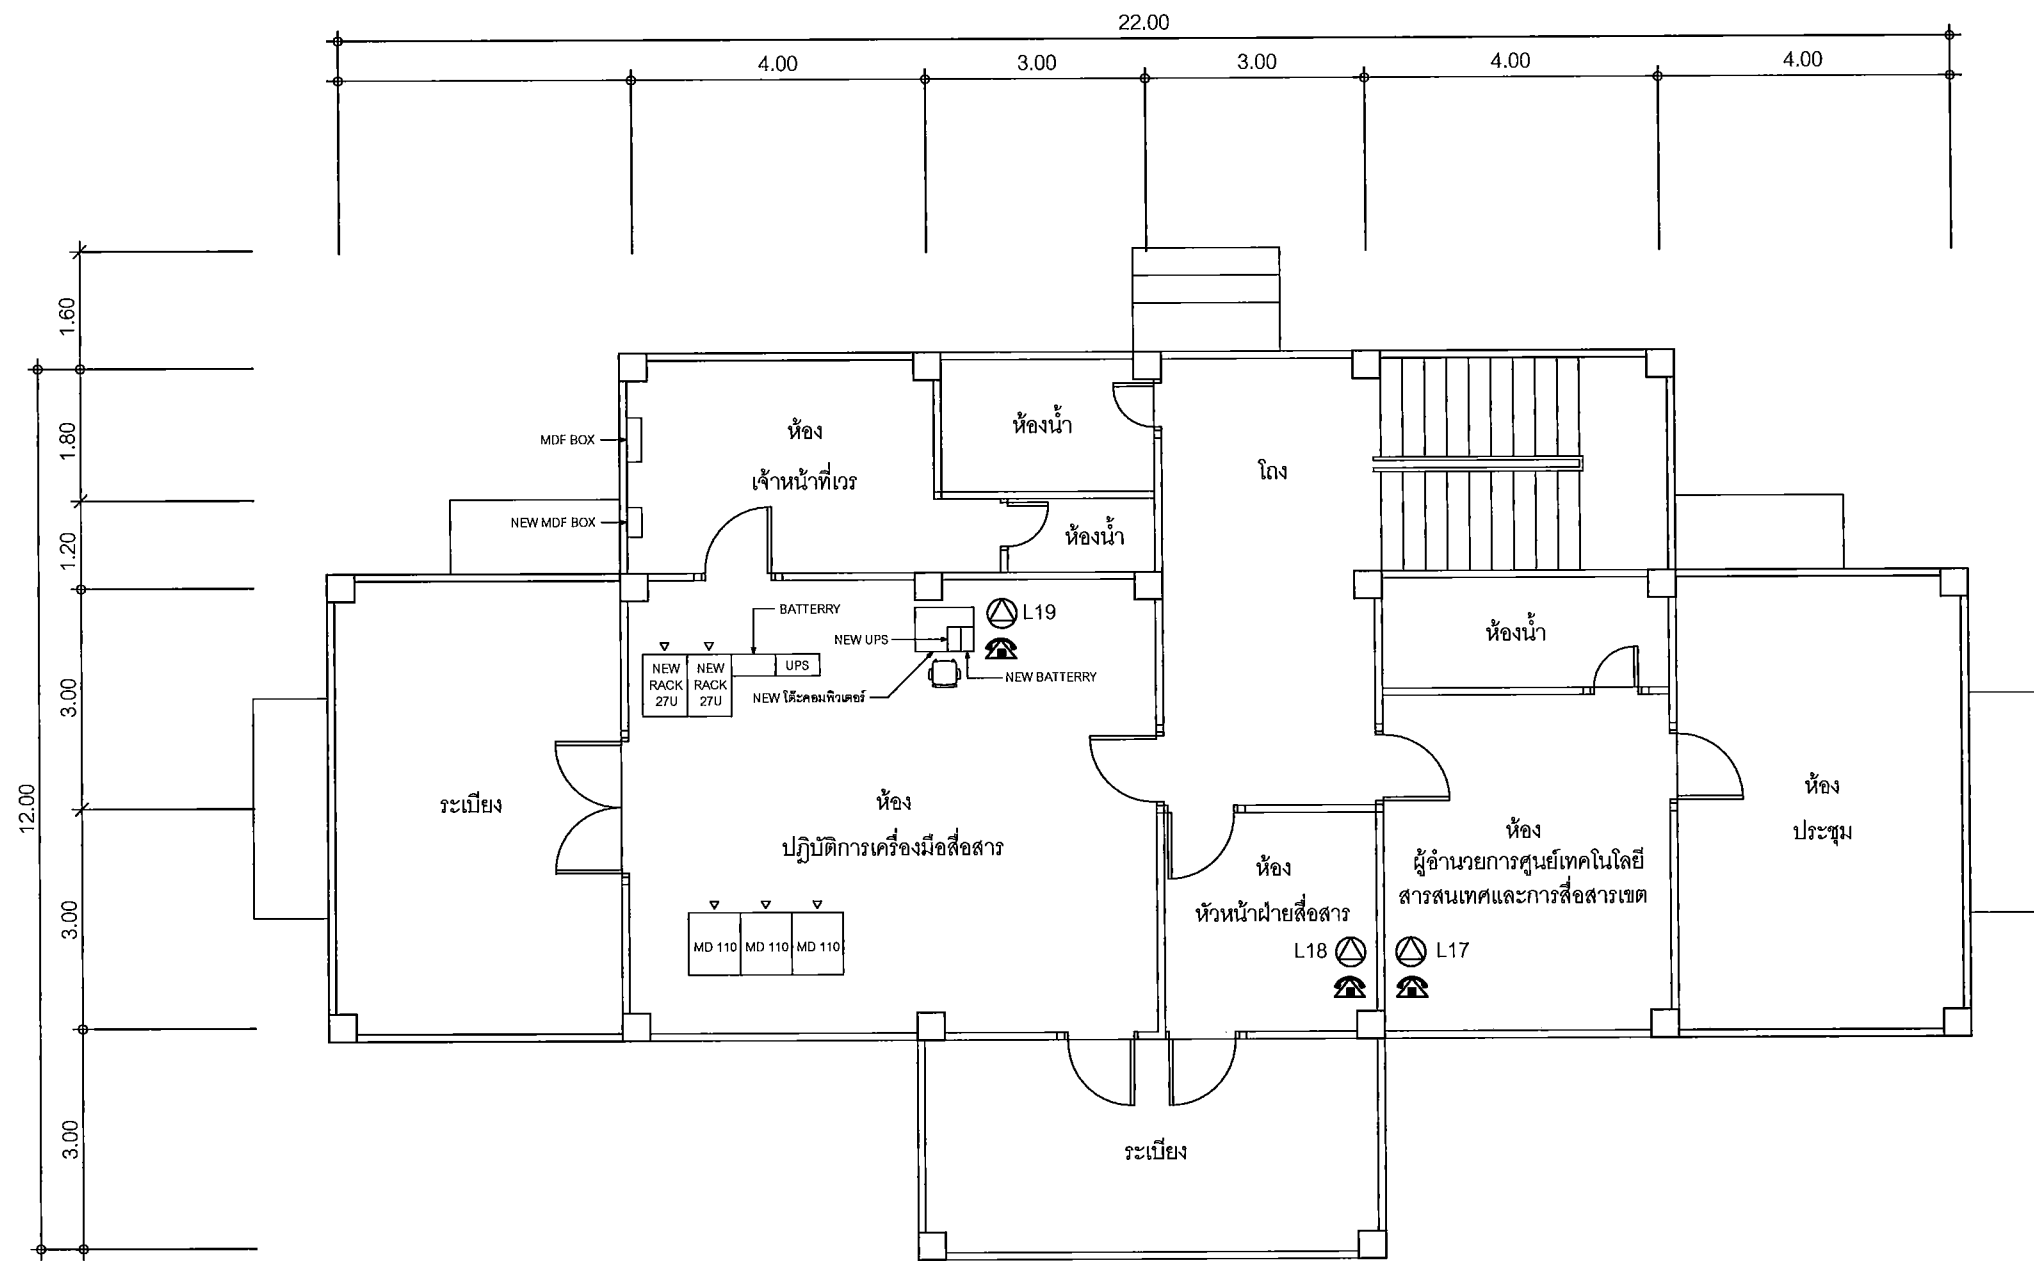

แปลนพื้นที่อาคารสถานีสื่อสารเขตขอนแก่น ชั้นที่ 2

SYMBOLS	
	AC OUTLET
	LAN OUTLET
	โทรศัพท์ IP PHONE

แผนผังอาคารแสดงการติดตั้งอุปกรณ์ภายในอาคาร :

FLOOR LAYOUT แสดงจุดติดตั้งโทรศัพท์ IP PHONE ของศูนย์เทคโนโลยีสารสนเทศ และ
สถานีการสื่อสารเขต จังหวัดขอนแก่น

**SAMART
COMTECH**

99/2 Moo4 Software Park, 34th FL., Chaengwattana Rd.,
Klong Gluar, Pak-Kred, Norntaburi, 11120 Thailand.
Tel.(662)502-6000 Fax.(662)502-6971

PROJECT:

โครงการปรับปรุงและพัฒนาาระบบโทรศัพท์ในข่ายกระทรวงมหาดไทย

IE: T.Kunakorn	DATE:	SCALE: 1:100	DWG NO.: MOI-FL-02
PM: R.Pipat	SHEET: 3/6	DRAWN : B.Thongchai	SIZE: A3

Note: Due to SAMART'S ongoing commitment to further product development improvement all specification are subject to change without notice