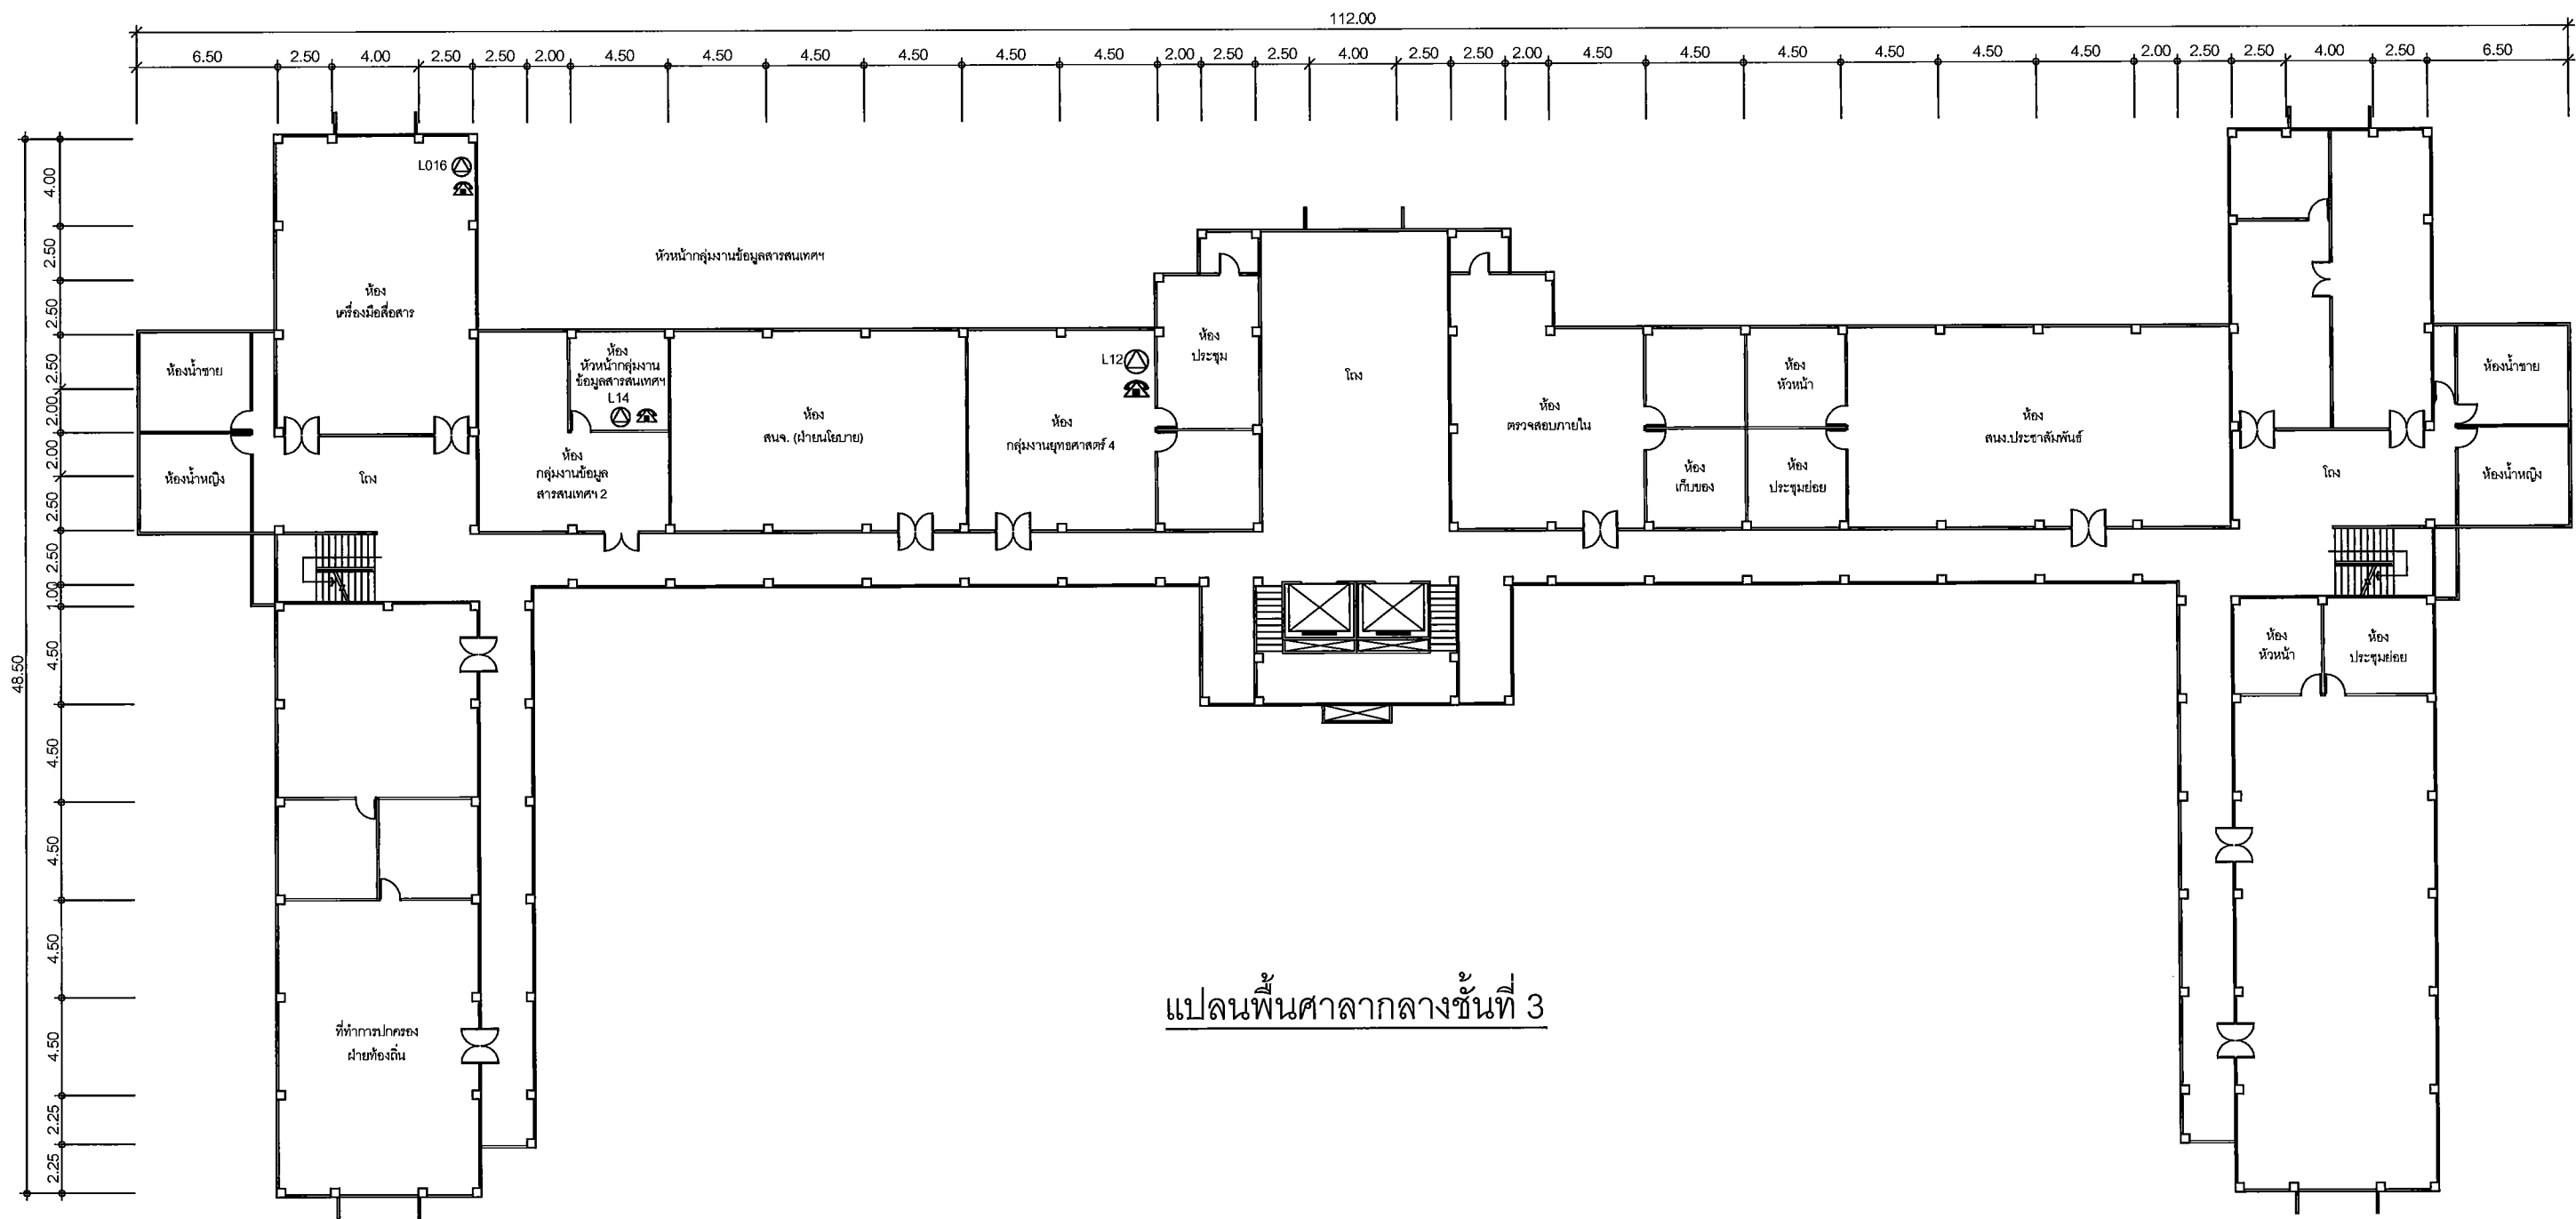

แปลนพื้นที่ศาลากลางชั้นที่ 3

SYMBOLS	
	AC OUTLET
	LAN OUTLET
	โทรศัพท์ IP PHONE

แผนผังอาคารแสดงการติดตั้งอุปกรณ์ภายในอาคาร :

FLOOR LAYOUT แสดงจุดติดตั้งโทรศัพท์ IP PHONE ของศาลากลางจังหวัดขอนแก่น ชั้น 3

99/2 Moo4 Software Park, 34th FL., Chaengwattana Rd...
Klong Gluar, Pak-Kred, Nonthaburi. 11120 Thailand.
Tel. (662) 502-6000 Fax. (662) 502-6971

PROJECT: โครงการปรับปรุงและพัฒนาระบบโทรศัพท์ในข่ายกระทรวงมหาดไทย			
IE: T.Kunakorn	DATE:	SCALE: 1:300	DWG NO.: MOI-FL-03
PM: R.Pipat	SHEET: 4/6	DRAWN: B.Thongchai	SIZE: A3

Note: Due to SMART'S ongoing commitment to further product development improvement all specification are subject to change without notice