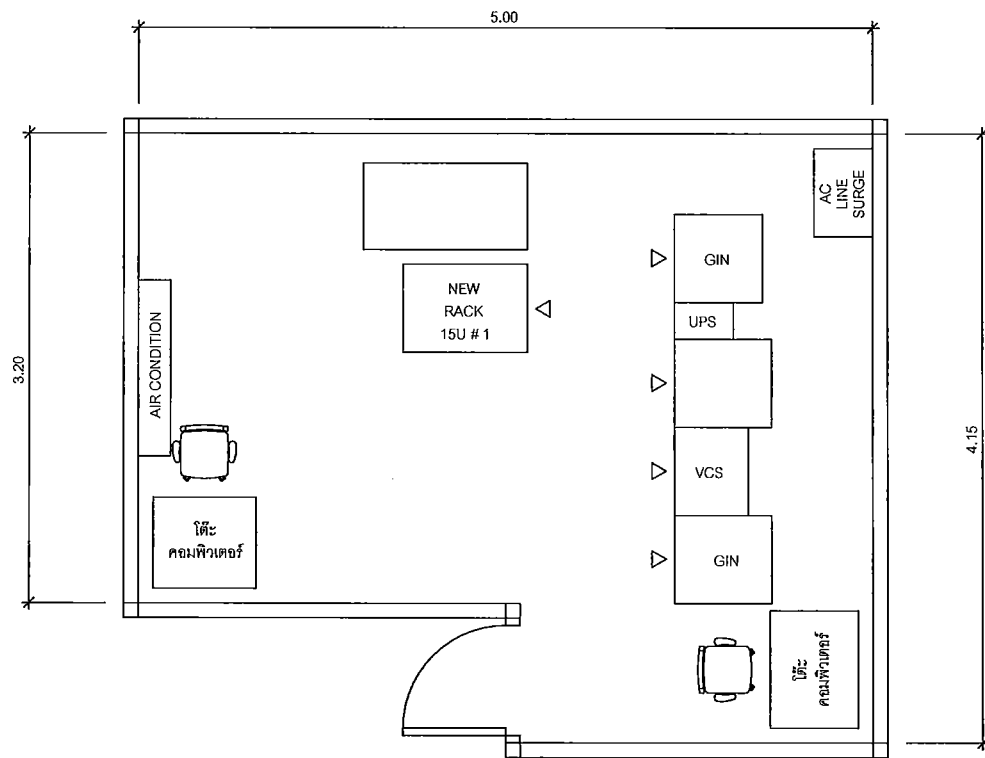

แปลนห้องศูนย์ปฏิบัติการและสถานีสื่อสารจังหวัด ชั้น 3
(Equipment , Cable Rack & Structure)

SYMBOLS	
	AC OUTLET
	LAN OUTLET