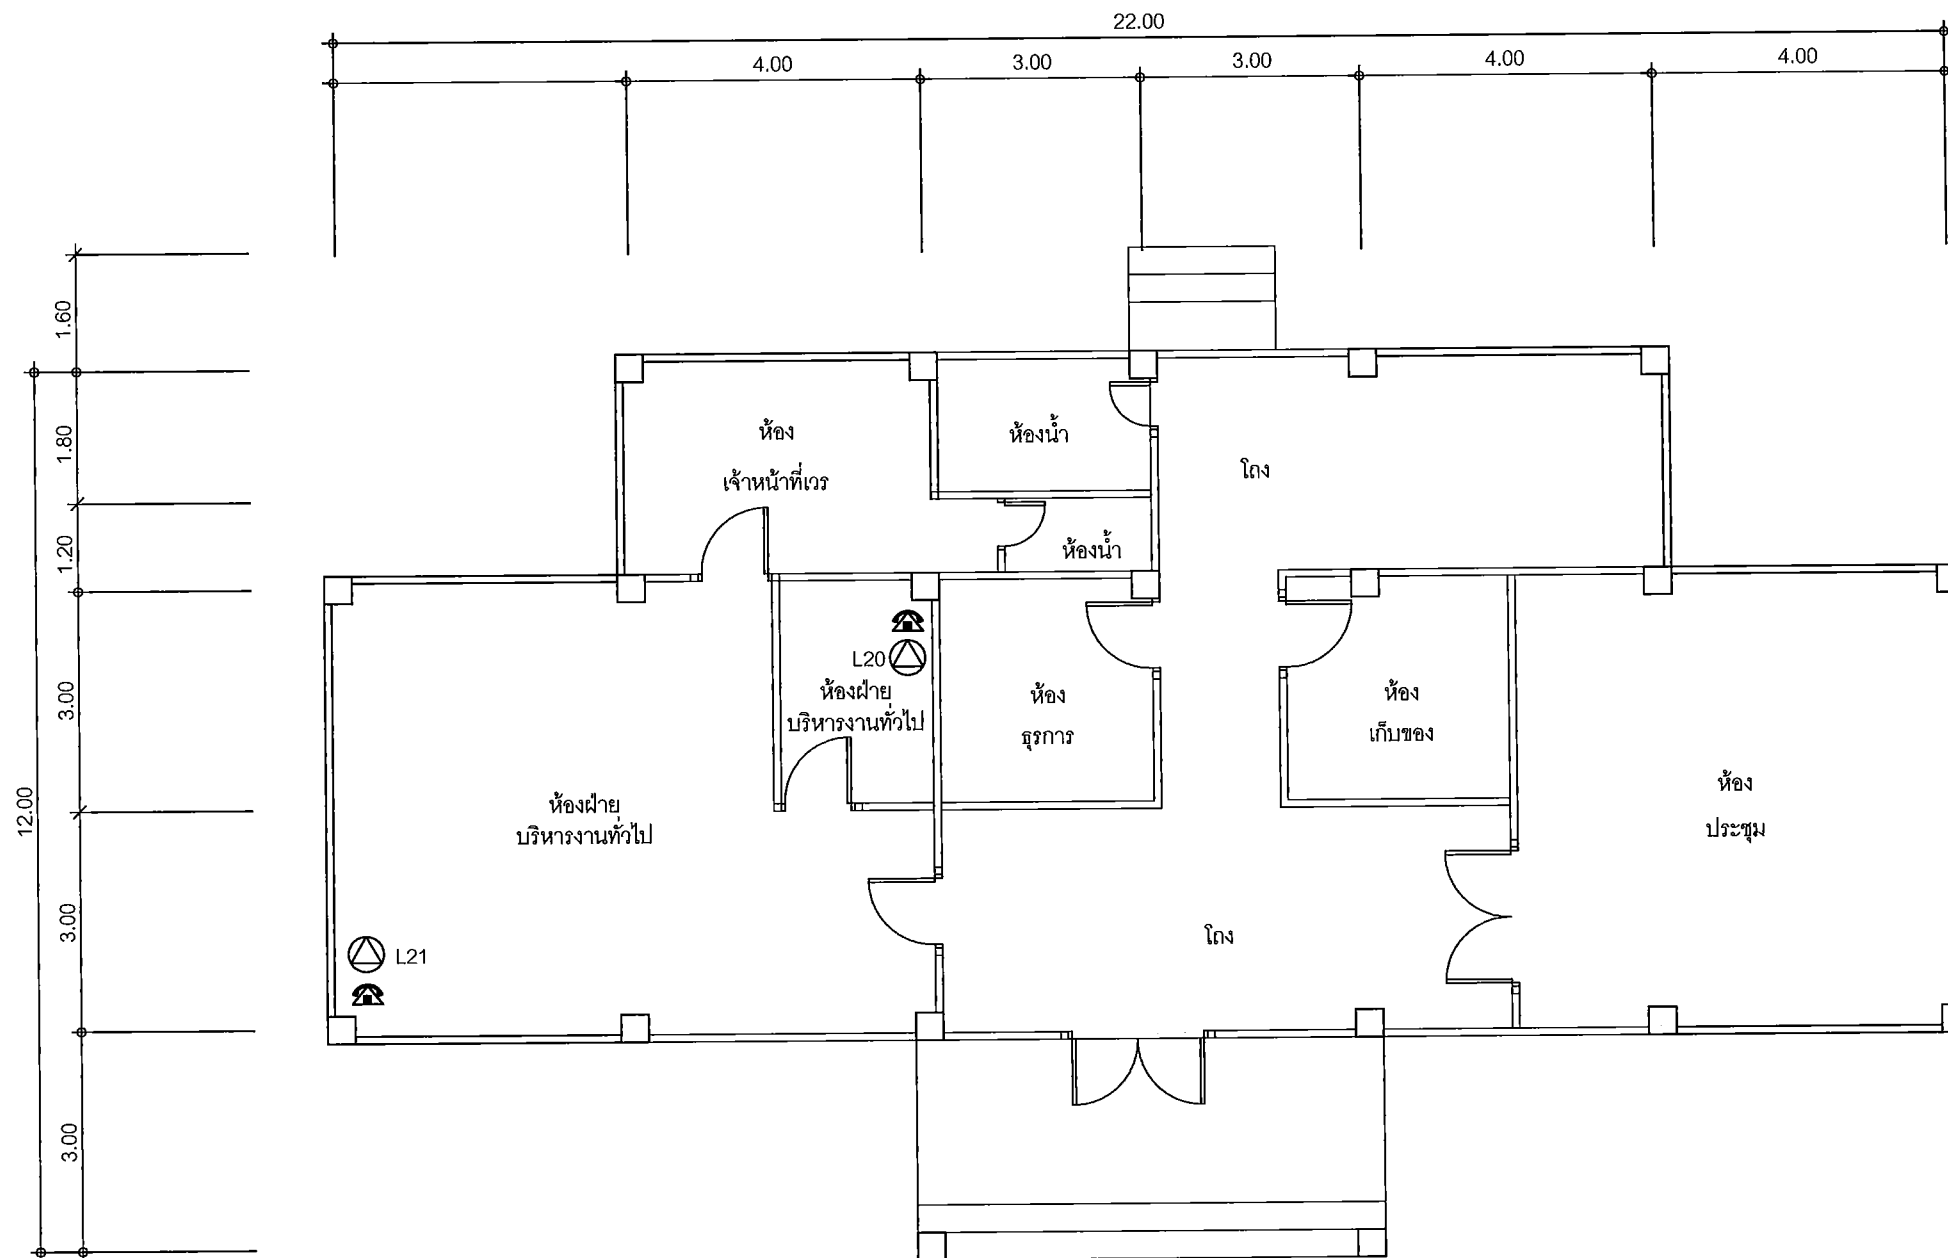

DRAWN: B.Thongchai

SIZE: A3

แปลนพื้นอาคารสถานีสื่อสารเขตขอนแก่น ชั้นที่ 1

SYMBOLS	
	AC OUTLET
	LAN OUTLET
	โทรศัพท์ IP PHONE

แผนผังอาคารแสดงการติดตั้งอุปกรณ์ภายในอาคาร:

FLOOR LAYOUT แสดงจุดติดตั้งโทรศัพท์ IP PHONE ของศูนย์เทคโนโลยีสารสนเทศ และ  
การสื่อสารเขต จังหวัดขอนแก่น