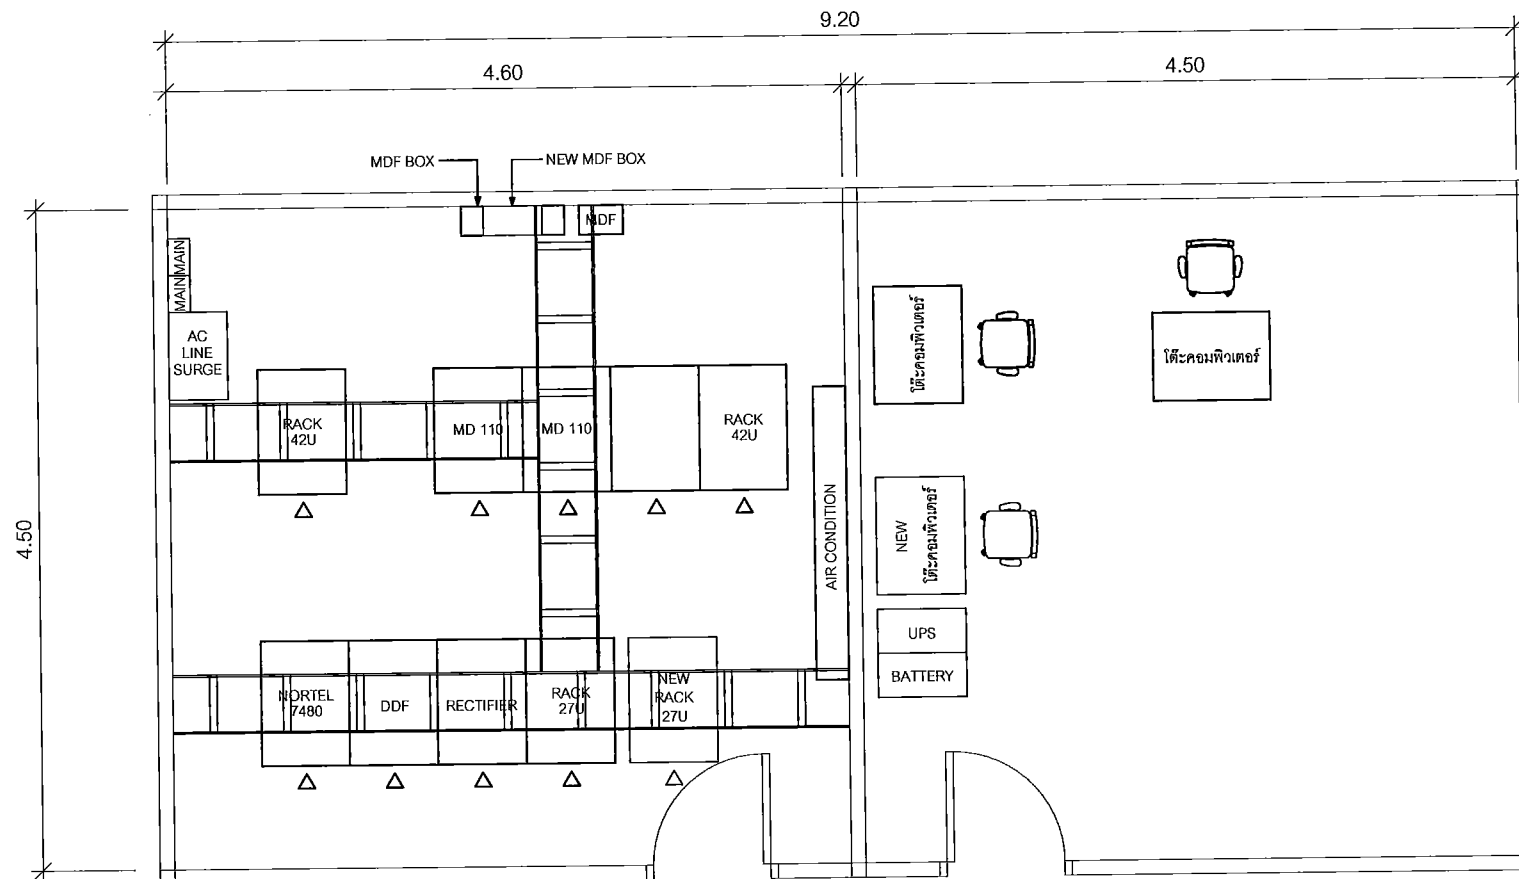

แปลนห้องศูนย์ปฏิบัติการและสถานีสื่อสารจังหวัด ชั้น 4
(Equipment , Cable Rack & Structure)

SYMBOLS	
⊙	AC OUTLET
⊗	LAN OUTLET

แผนผังอาคารแสดงการติดตั้งอุปกรณ์ภายในอาคาร:

LAYOUT ROOM ของศูนย์ปฏิบัติการและสถานีสื่อสารจังหวัด ชั้น 4
(Equipment , Cable Rack & Structure)

**SAMART
COMTECH**

99/2 Moo4 Software Park, 34th FL., Chaengwattana Rd.,
Klong Gluar, Pak-Kred, Nornthaburi. 11120 Thailand.
Tel. (662) 502-6000 Fax. (662) 502-6971

PROJECT:

โครงการปรับปรุงและพัฒนาระบบโทรศัพท์ในชายกระทรวงมหาดไทย

IE: T.Kunakorn

DATE:

SCALE: 1:50

DWG NO.: MOI-RL-01

PM: R.Pipat

SHEET: 3/3

DRAWN : B.Thongchai

SIZE: A3