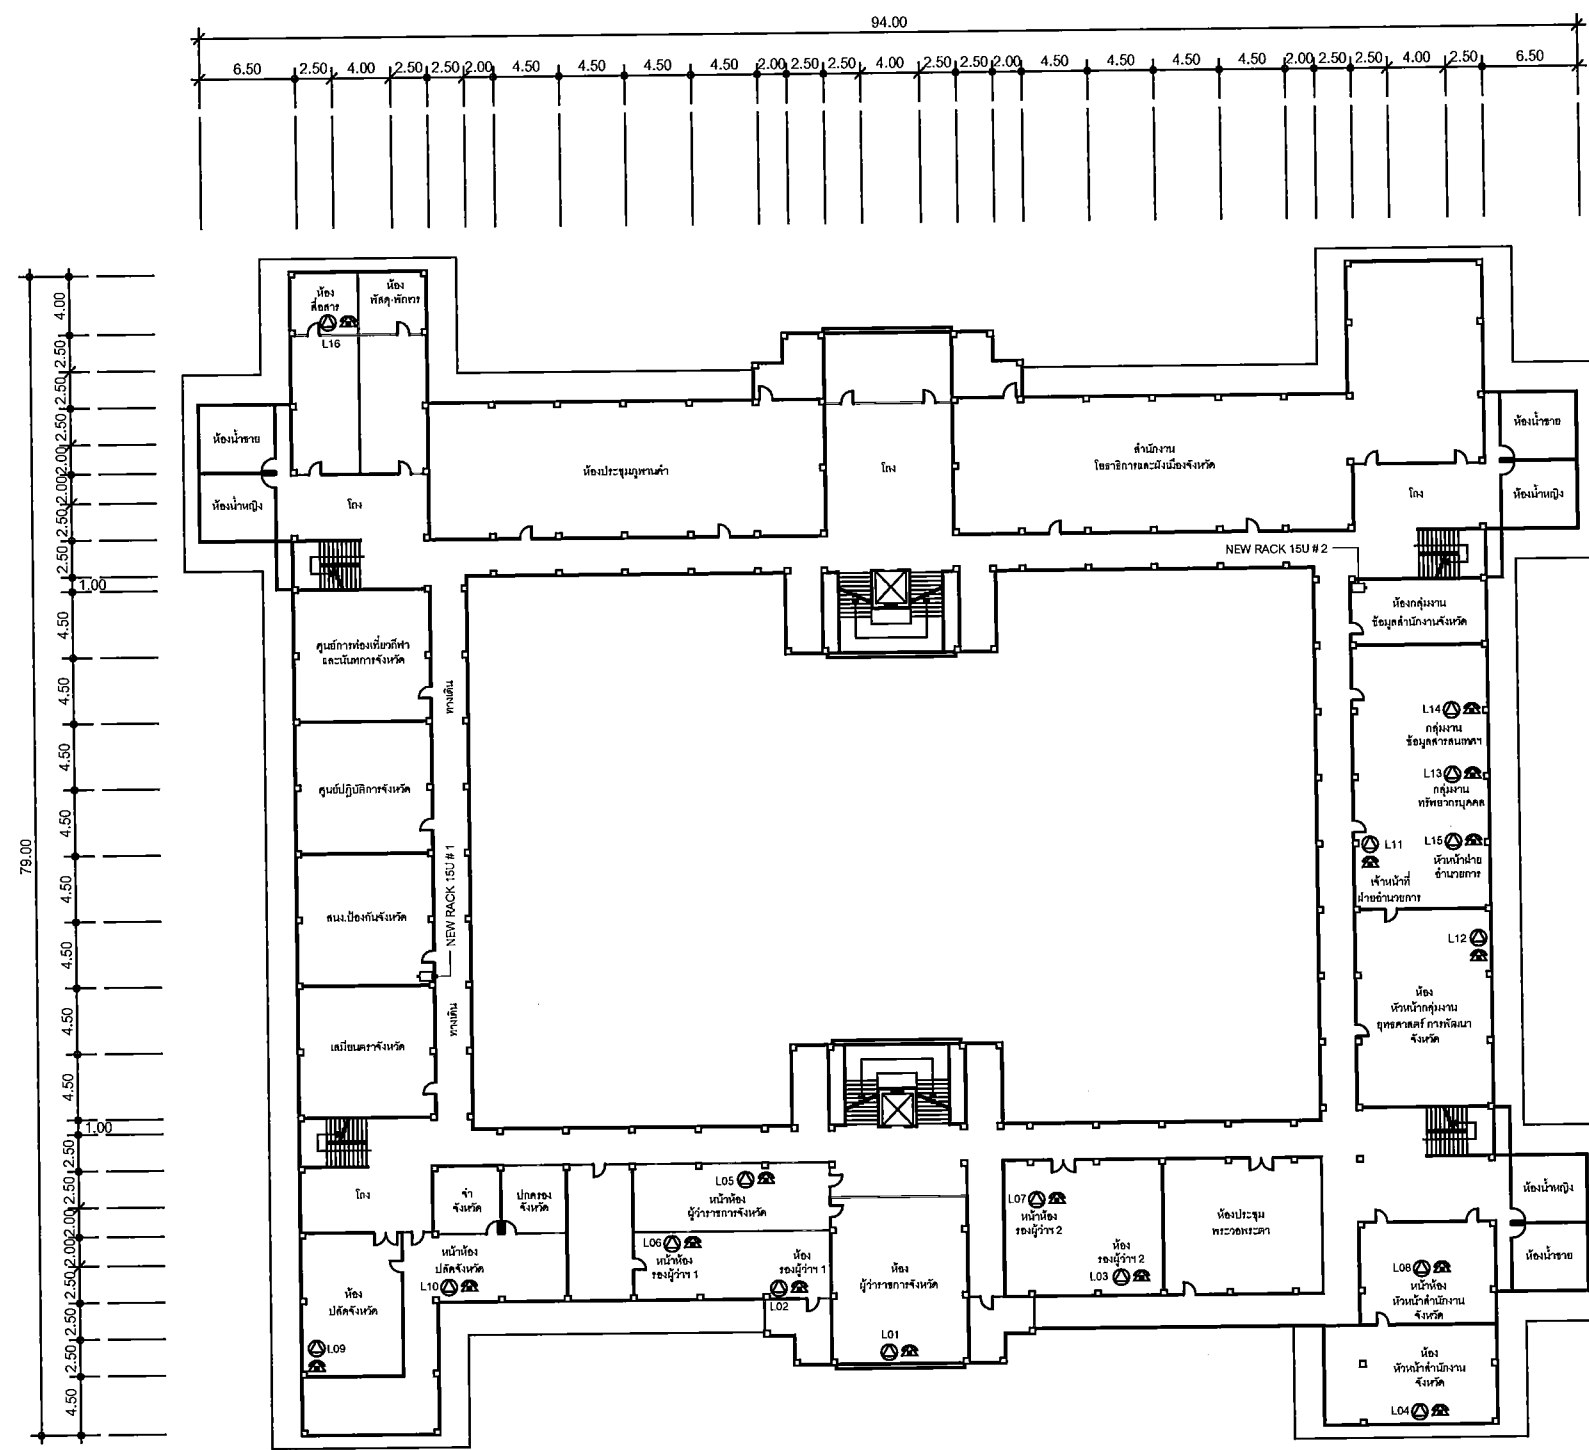

DRAWN : B.Thongchai

SIZE: A3

แปลนพื้นศาลากลาง ชั้น 4

| SYMBOLS | |
|---------|-------------------|
| | AC OUTLET |
| | LAN OUTLET |
| | โทรศัพท์ IP PHONE |

แผนผังอาคารแสดงการติดตั้งอุปกรณ์ภายในอาคาร:

FLOOR LAYOUT แสดงจุดติดตั้งโทรศัพท์ IP PHONE ของศาลากลางจังหวัดหนองบัวลำภู ชั้น 4