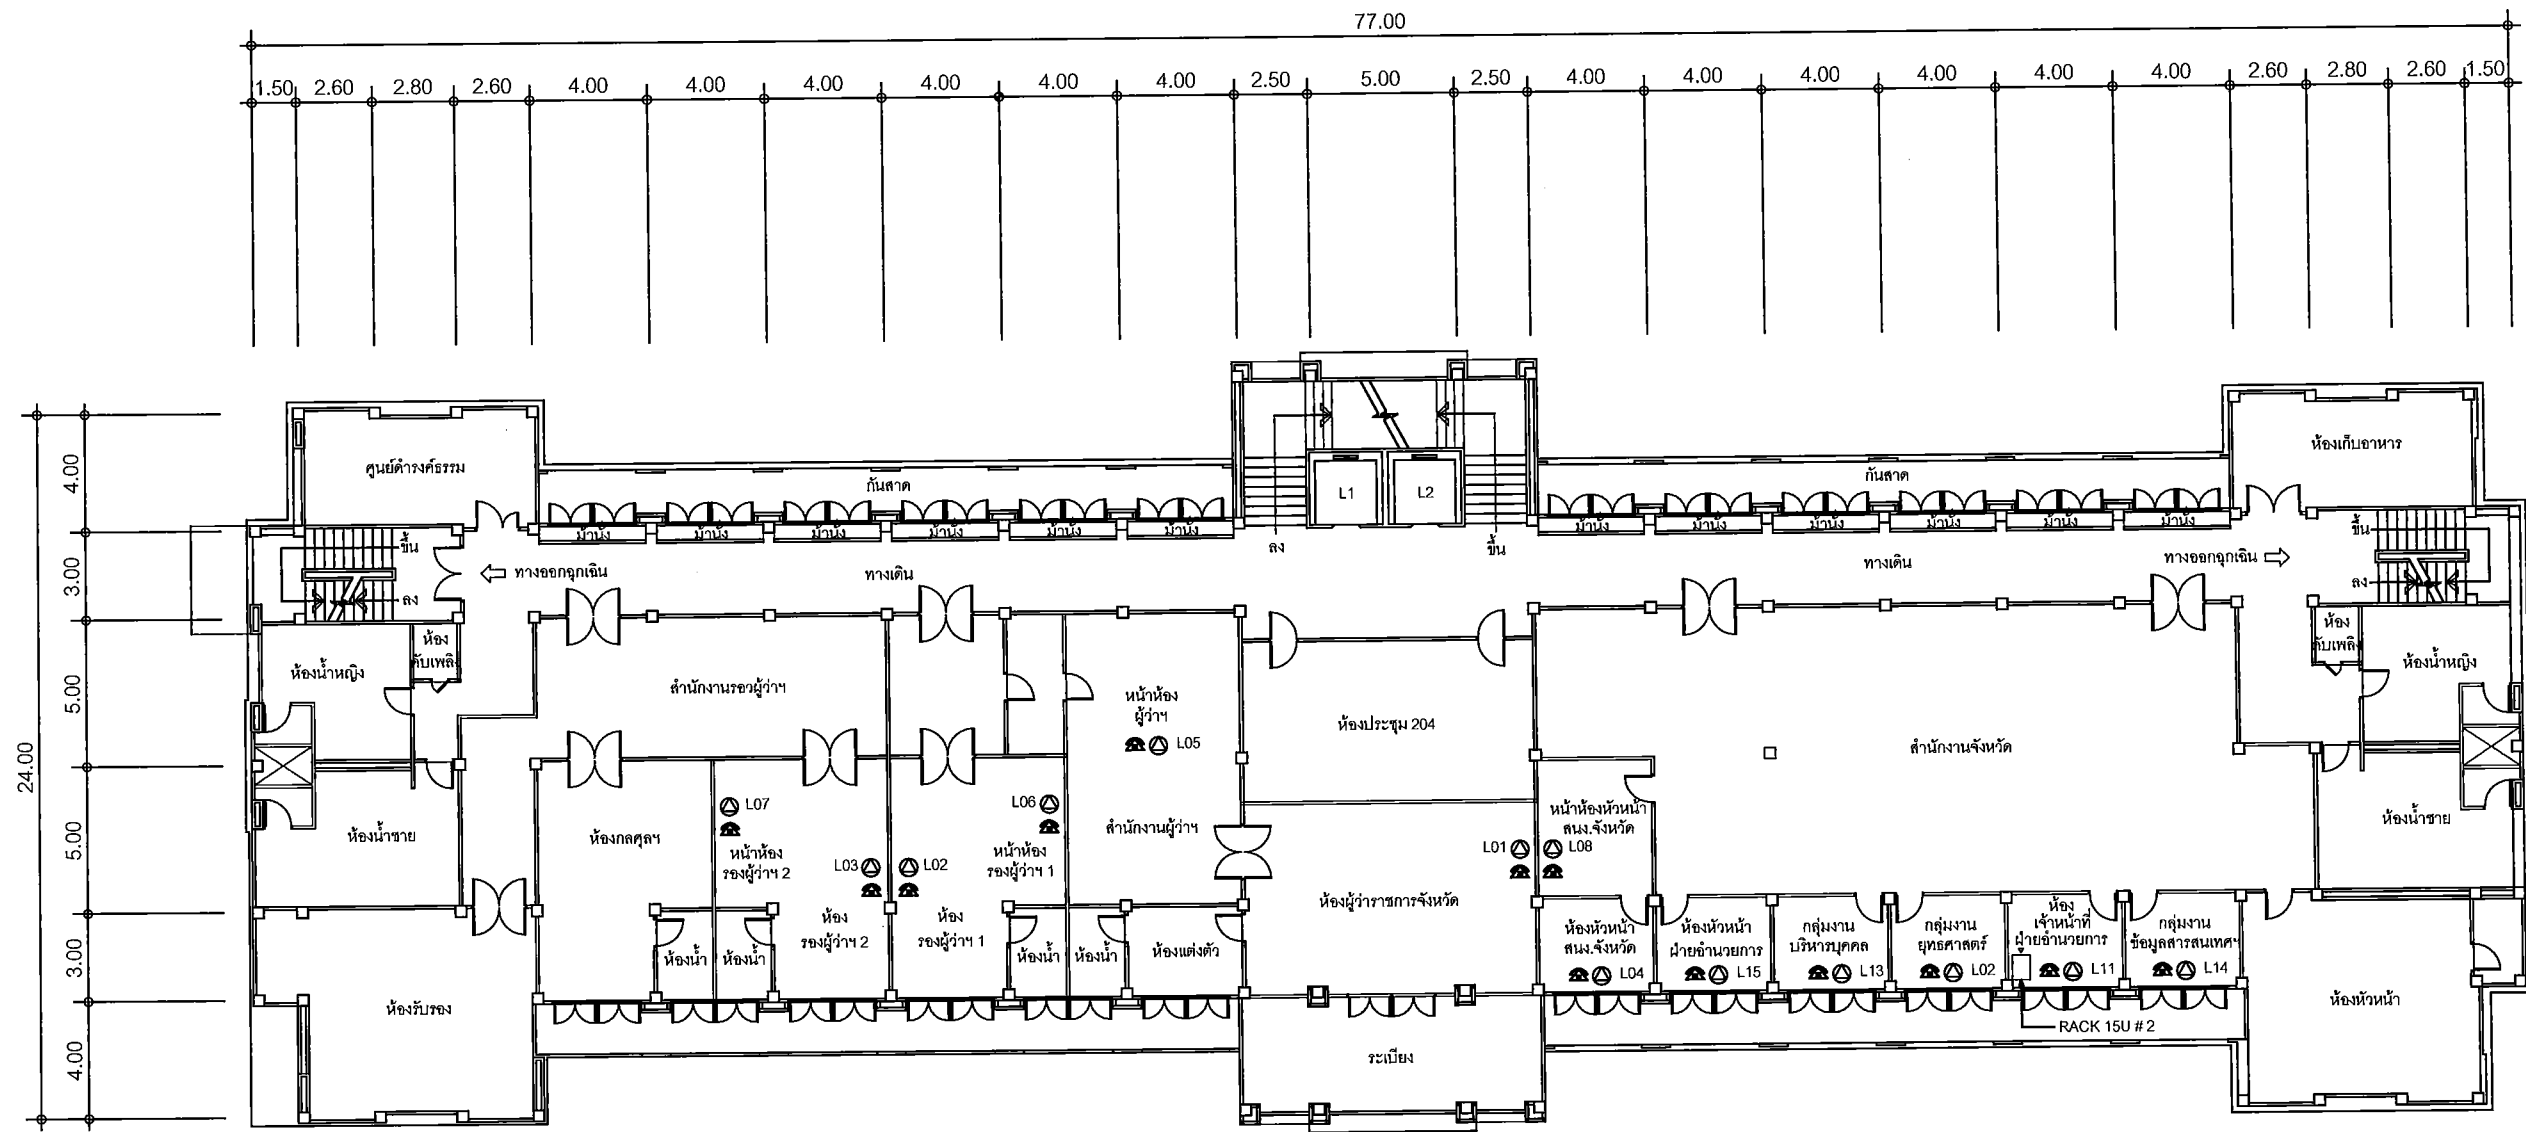

แปลนพื้นศาลากลางชั้นที่ 4

SYMBOLS	
	AC OUTLET
	LAN OUTLET
	โทรศัพท์ IP PHONE

แผนผังอาคารแสดงการติดตั้งอุปกรณ์ภายในอาคาร :

FLOOR LAYOUT แสดงจุดติดตั้งโทรศัพท์ IP PHONE ของศาลากลางจังหวัดมุกดาหาร ชั้น 4

**SAMART
COMTECH**

99/2 Moo4 Software Park, 34th FL., Chaengwattana Rd.,
Klong Gluar, Pak-Kred, Nonthaburi, 11120 Thailand.
Tel. (662) 502-6000 Fax. (662) 502-6971

PROJECT:

โครงการปรับปรุงและพัฒนาระบบโทรศัพท์ในข่ายกระทรวงมหาดไทย

IE: T.Kunakorn	DATE:	SCALE: 1:250	DWG NO.: MOI-FL-02
PM: R.Pipat	SHEET: 3/4	DRAWN: B.Thongchai	SIZE: A3

Note: Due to SAMART'S ongoing commitment to further product development Improvement all specification are subject to change without notice