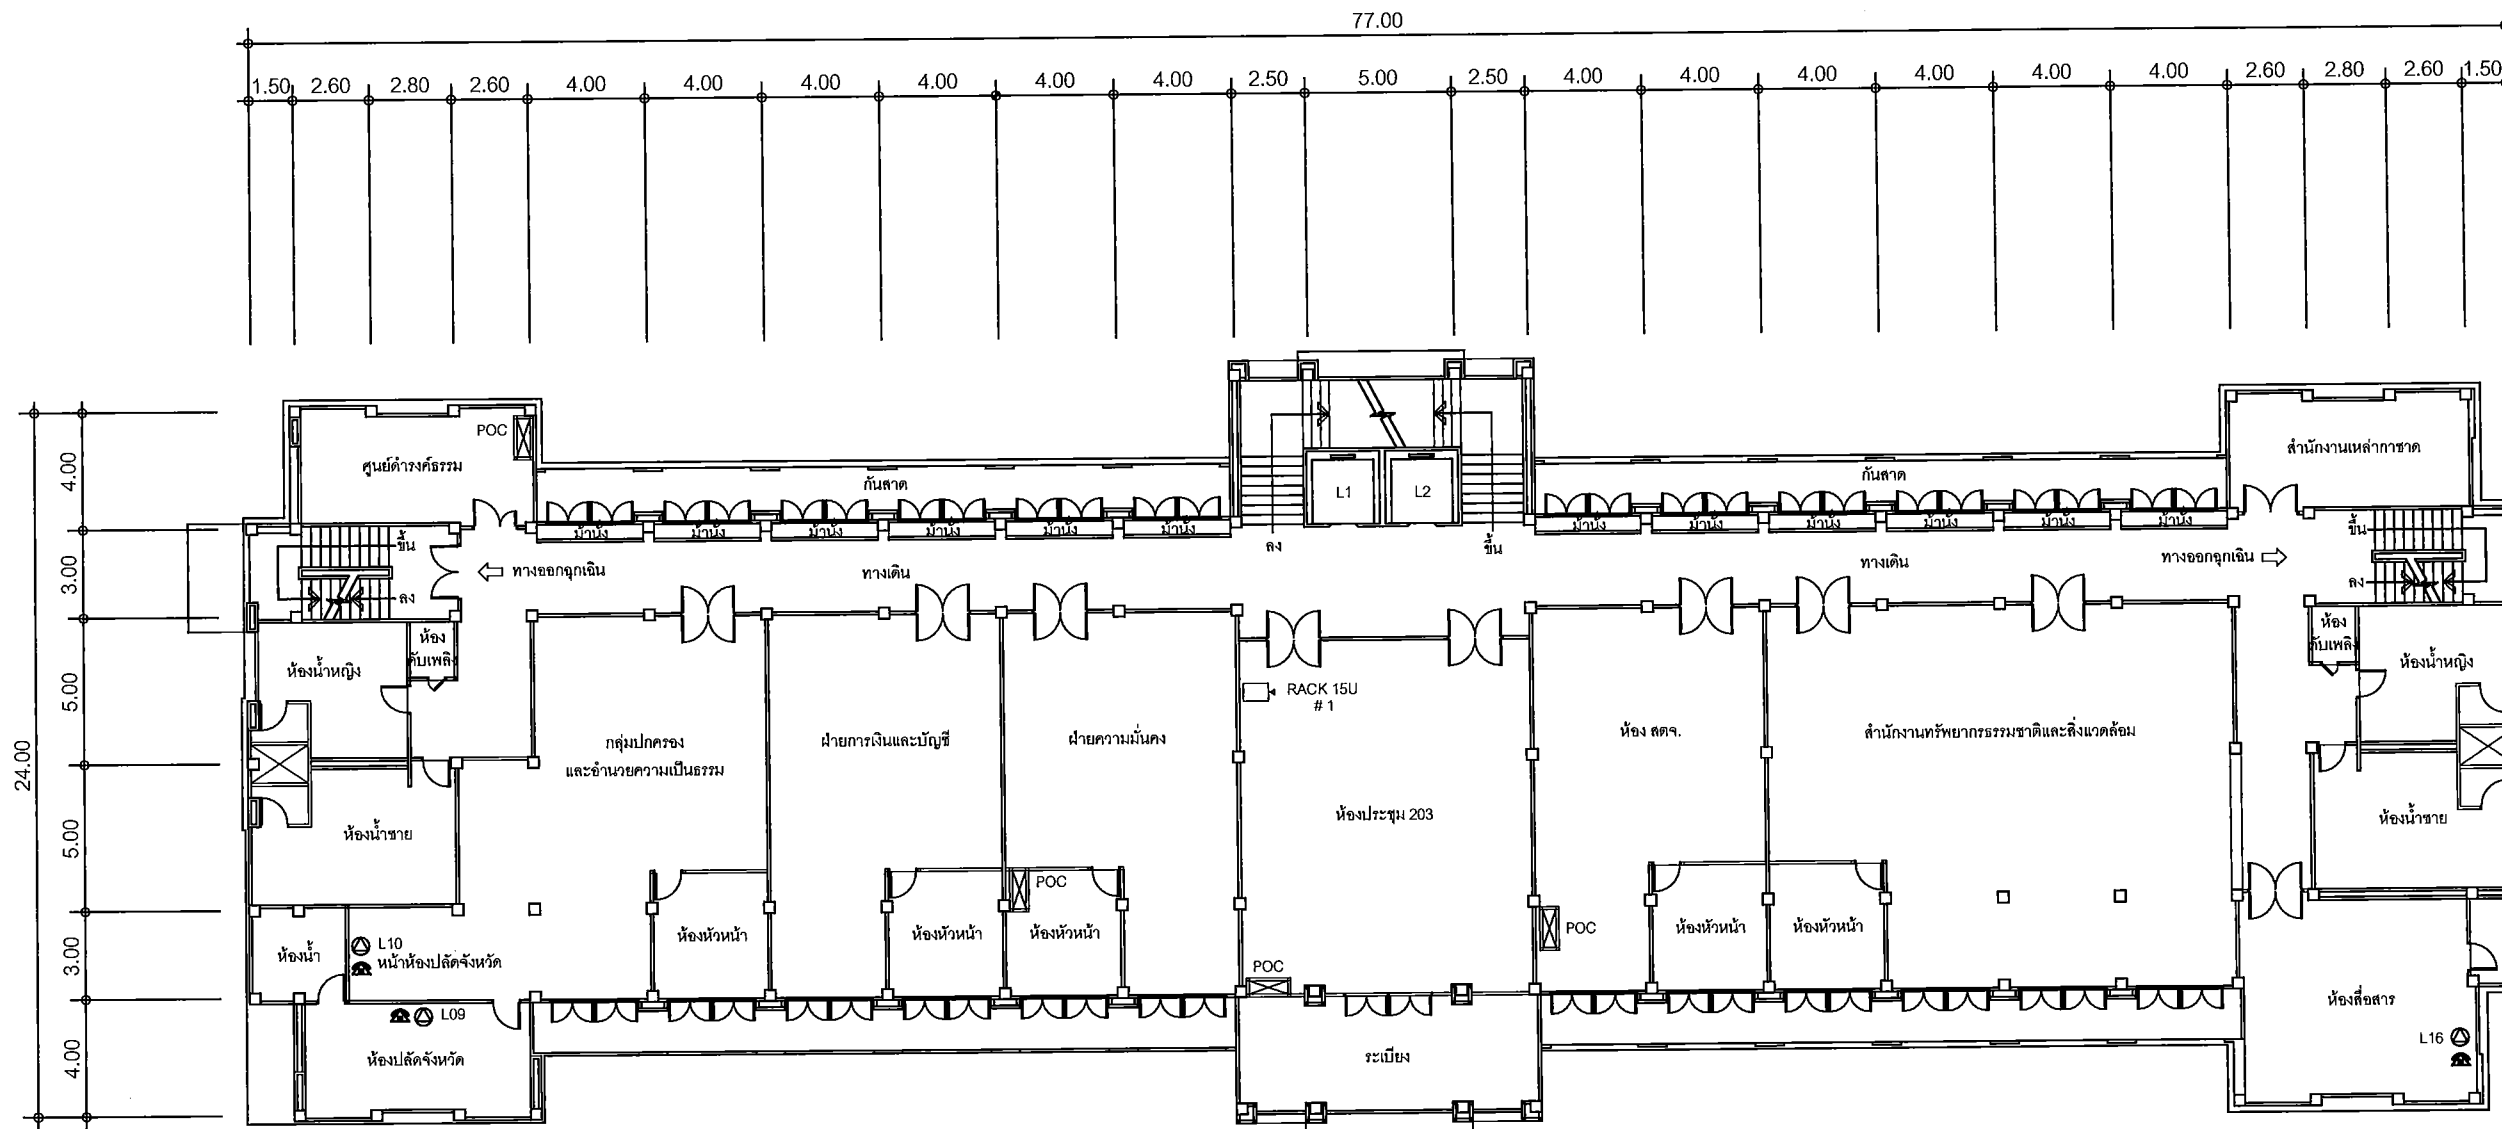

SIZE: A3

แปลนพื้นศาลากลางชั้นที่ 3

SYMBOLS	
	AC OUTLET
	LAN OUTLET
	โทรศัพท์ IP PHONE

แผนผังอาคารแสดงการติดตั้งอุปกรณ์ภายในอาคาร :

FLOOR LAYOUT แสดงจุดติดตั้งโทรศัพท์ IP PHONE ของศาลากลางจังหวัดมุกดาหาร ชั้น 3