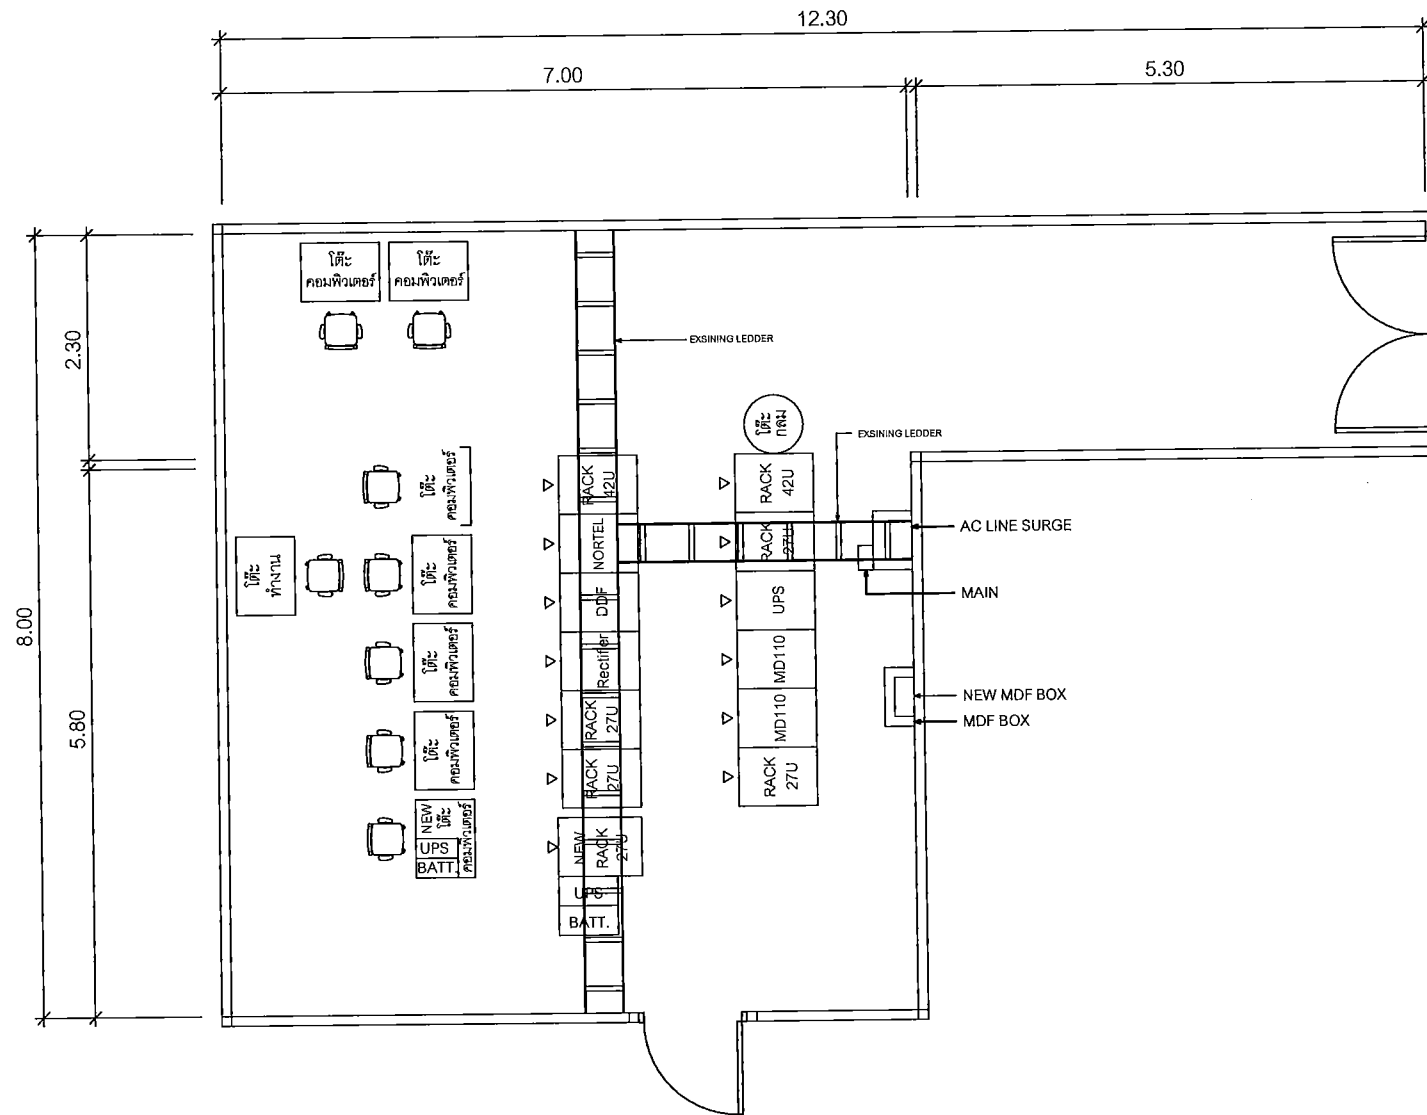

แปลนพื้นศาลากลางชั้นที่ 4

SYMBOLS	
	AC OUTLET
	LAN OUTLET
	โทรศัพท์ IP PHONE

แผนผังอาคารแสดงการติดตั้งอุปกรณ์ภายในอาคาร :

FLOOR LAYOUT แสดงจุดติดตั้งโทรศัพท์ IP PHONE ของศาลากลางจังหวัดมุกดาหาร ชั้น 4

**SAMART
COMTECH**

SYMBOLS	
⊖	AC OUTLET
⊕	LAN OUTLET

แปลนห้องศูนย์ปฏิบัติการและสถานีสื่อสารจังหวัด ชั้น 3
 (Equipment , Cable Rack & Structure)

แผนผังอาคารแสดงการติดตั้งอุปกรณ์ภายในอาคาร:

LAYOUT ROOM ของศูนย์ปฏิบัติการและสถานีสื่อสารจังหวัด ชั้น 3
 (Equipment , Cable Rack & Structure)