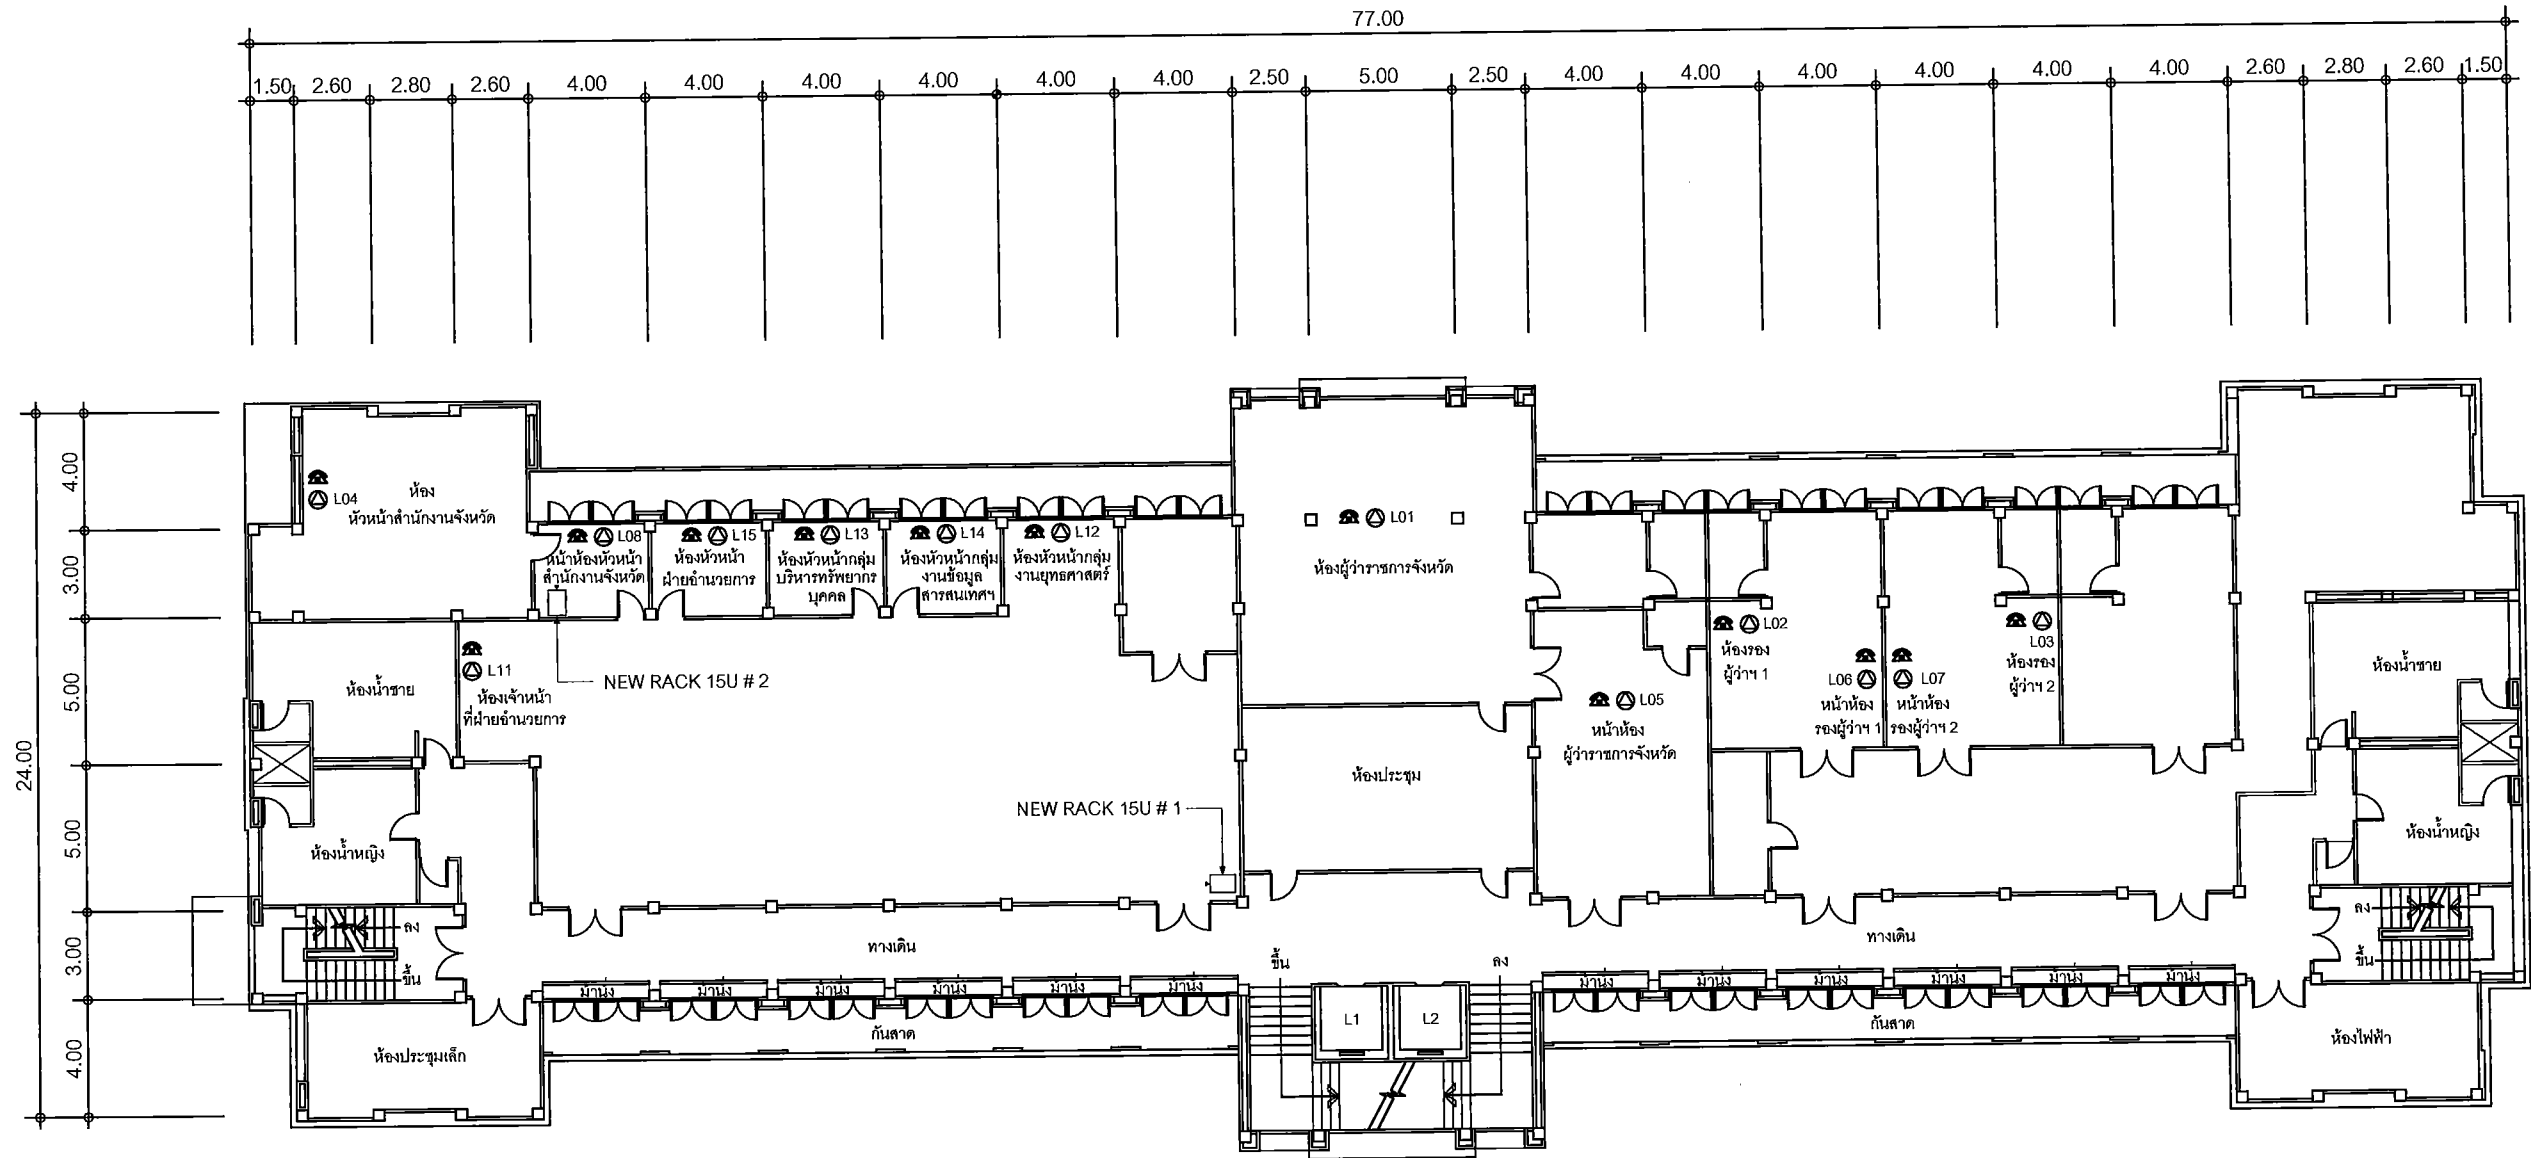

DRAWN : B.Thongchai

SIZE: A3

แปลนพื้นศาลากลางชั้นที่ 2

SYMBOLS	
	AC OUTLET
	LAN OUTLET
	โทรศัพท์ IP PHONE

แผนผังอาคารแสดงการติดตั้งอุปกรณ์ภายในอาคาร :

FLOOR LAYOUT แสดงจุดติดตั้งโทรศัพท์ IP PHONE ของศาลากลางจังหวัดเลย ชั้น 2