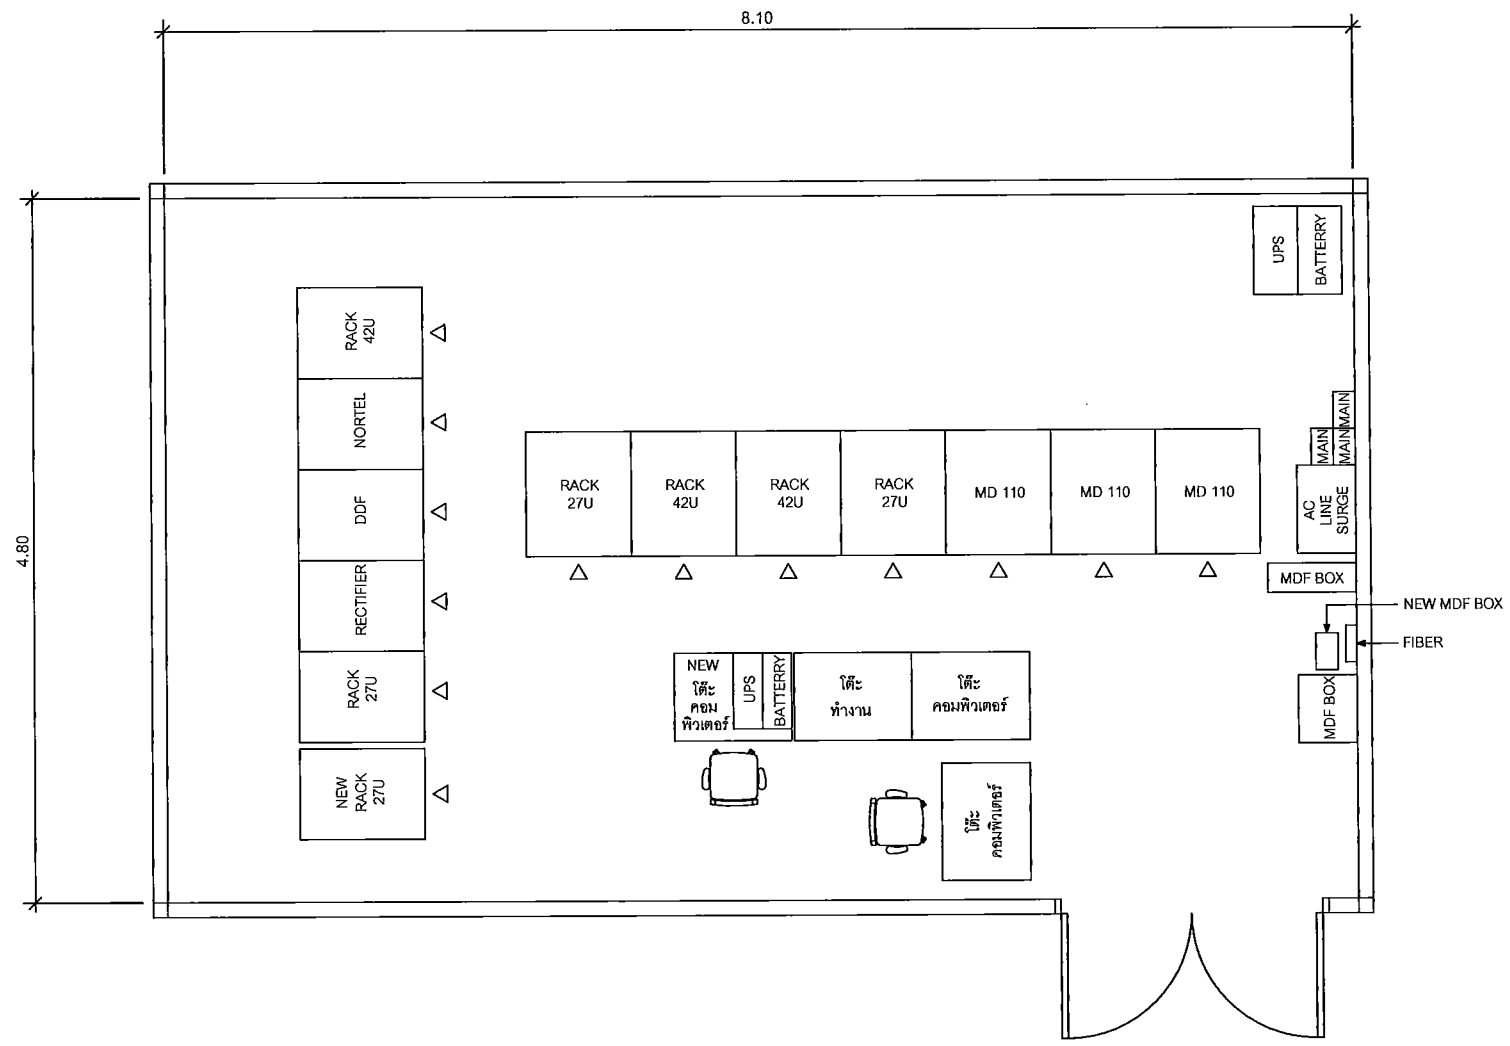

แปลนห้องศูนย์ปฏิบัติการและสถานีสื่อสารจังหวัด ชั้น 3  
 ( Equipment , Cable Rack & Structure )

SYMBOLS	
	AC OUTLET
	LAN OUTLET

แผนผังอาคารแสดงการติดตั้งอุปกรณ์ภายในอาคาร:

LAYOUT ROOM ของศูนย์ปฏิบัติการและสถานีสื่อสารจังหวัด ชั้น 3  
 ( Equipment , Cable Rack & Structure )