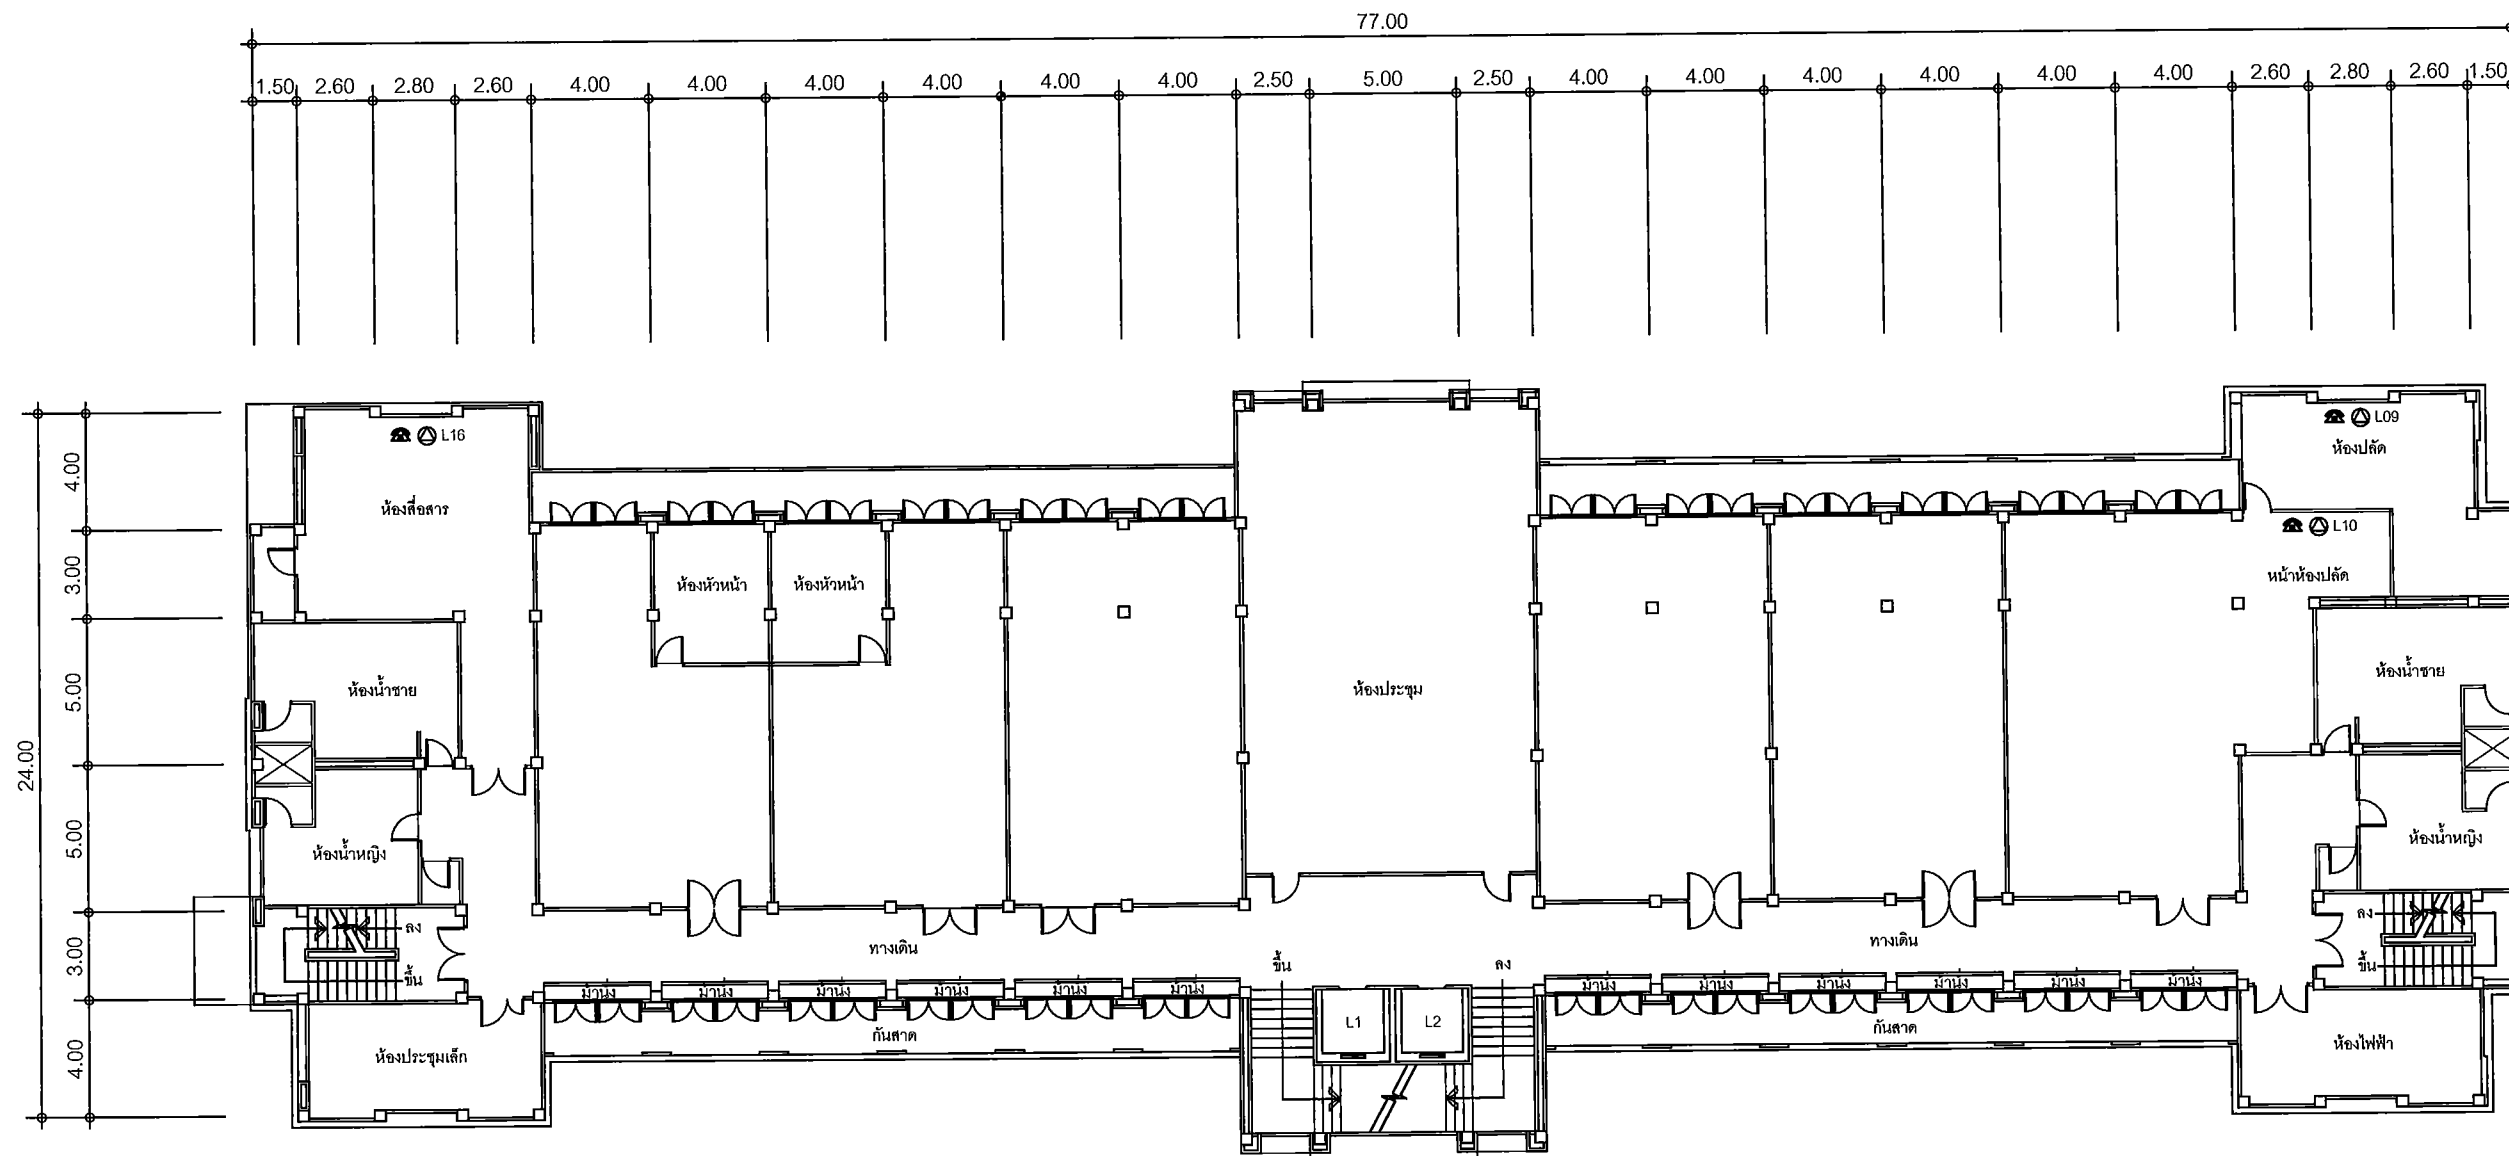

แปลนพื้นศาลากลางชั้นที่ 3

SYMBOLS	
	AC OUTLET
	LAN OUTLET
	โทรศัพท์ IP PHONE

แผนผังอาคารแสดงการติดตั้งอุปกรณ์ภายในอาคาร :

FLOOR LAYOUT แสดงจุดติดตั้งโทรศัพท์ IP PHONE ของศาลากลางจังหวัดเลย ชั้น 3

**SAMART
COMTECH**

99/2 Moo4 Software Park, 34th FL., Chaengwattana Rd.,
Klong Gluar, Pak-Kred, Nornthaburi, 11120 Thailand.
Tel. (662) 502-6000 Fax. (662) 502-6971

PROJECT:

โครงการปรับปรุงและพัฒนาระบบโทรศัพท์ในข่ายกระทรวงมหาดไทย

IE: T.Kunakorn

DATE:

SCALE: 1:250

DWG NO.: MOI-FL-02

PM: R.Pipat

SHEET: 3/4

DRAWN : B.Thongchai

SIZE: A3