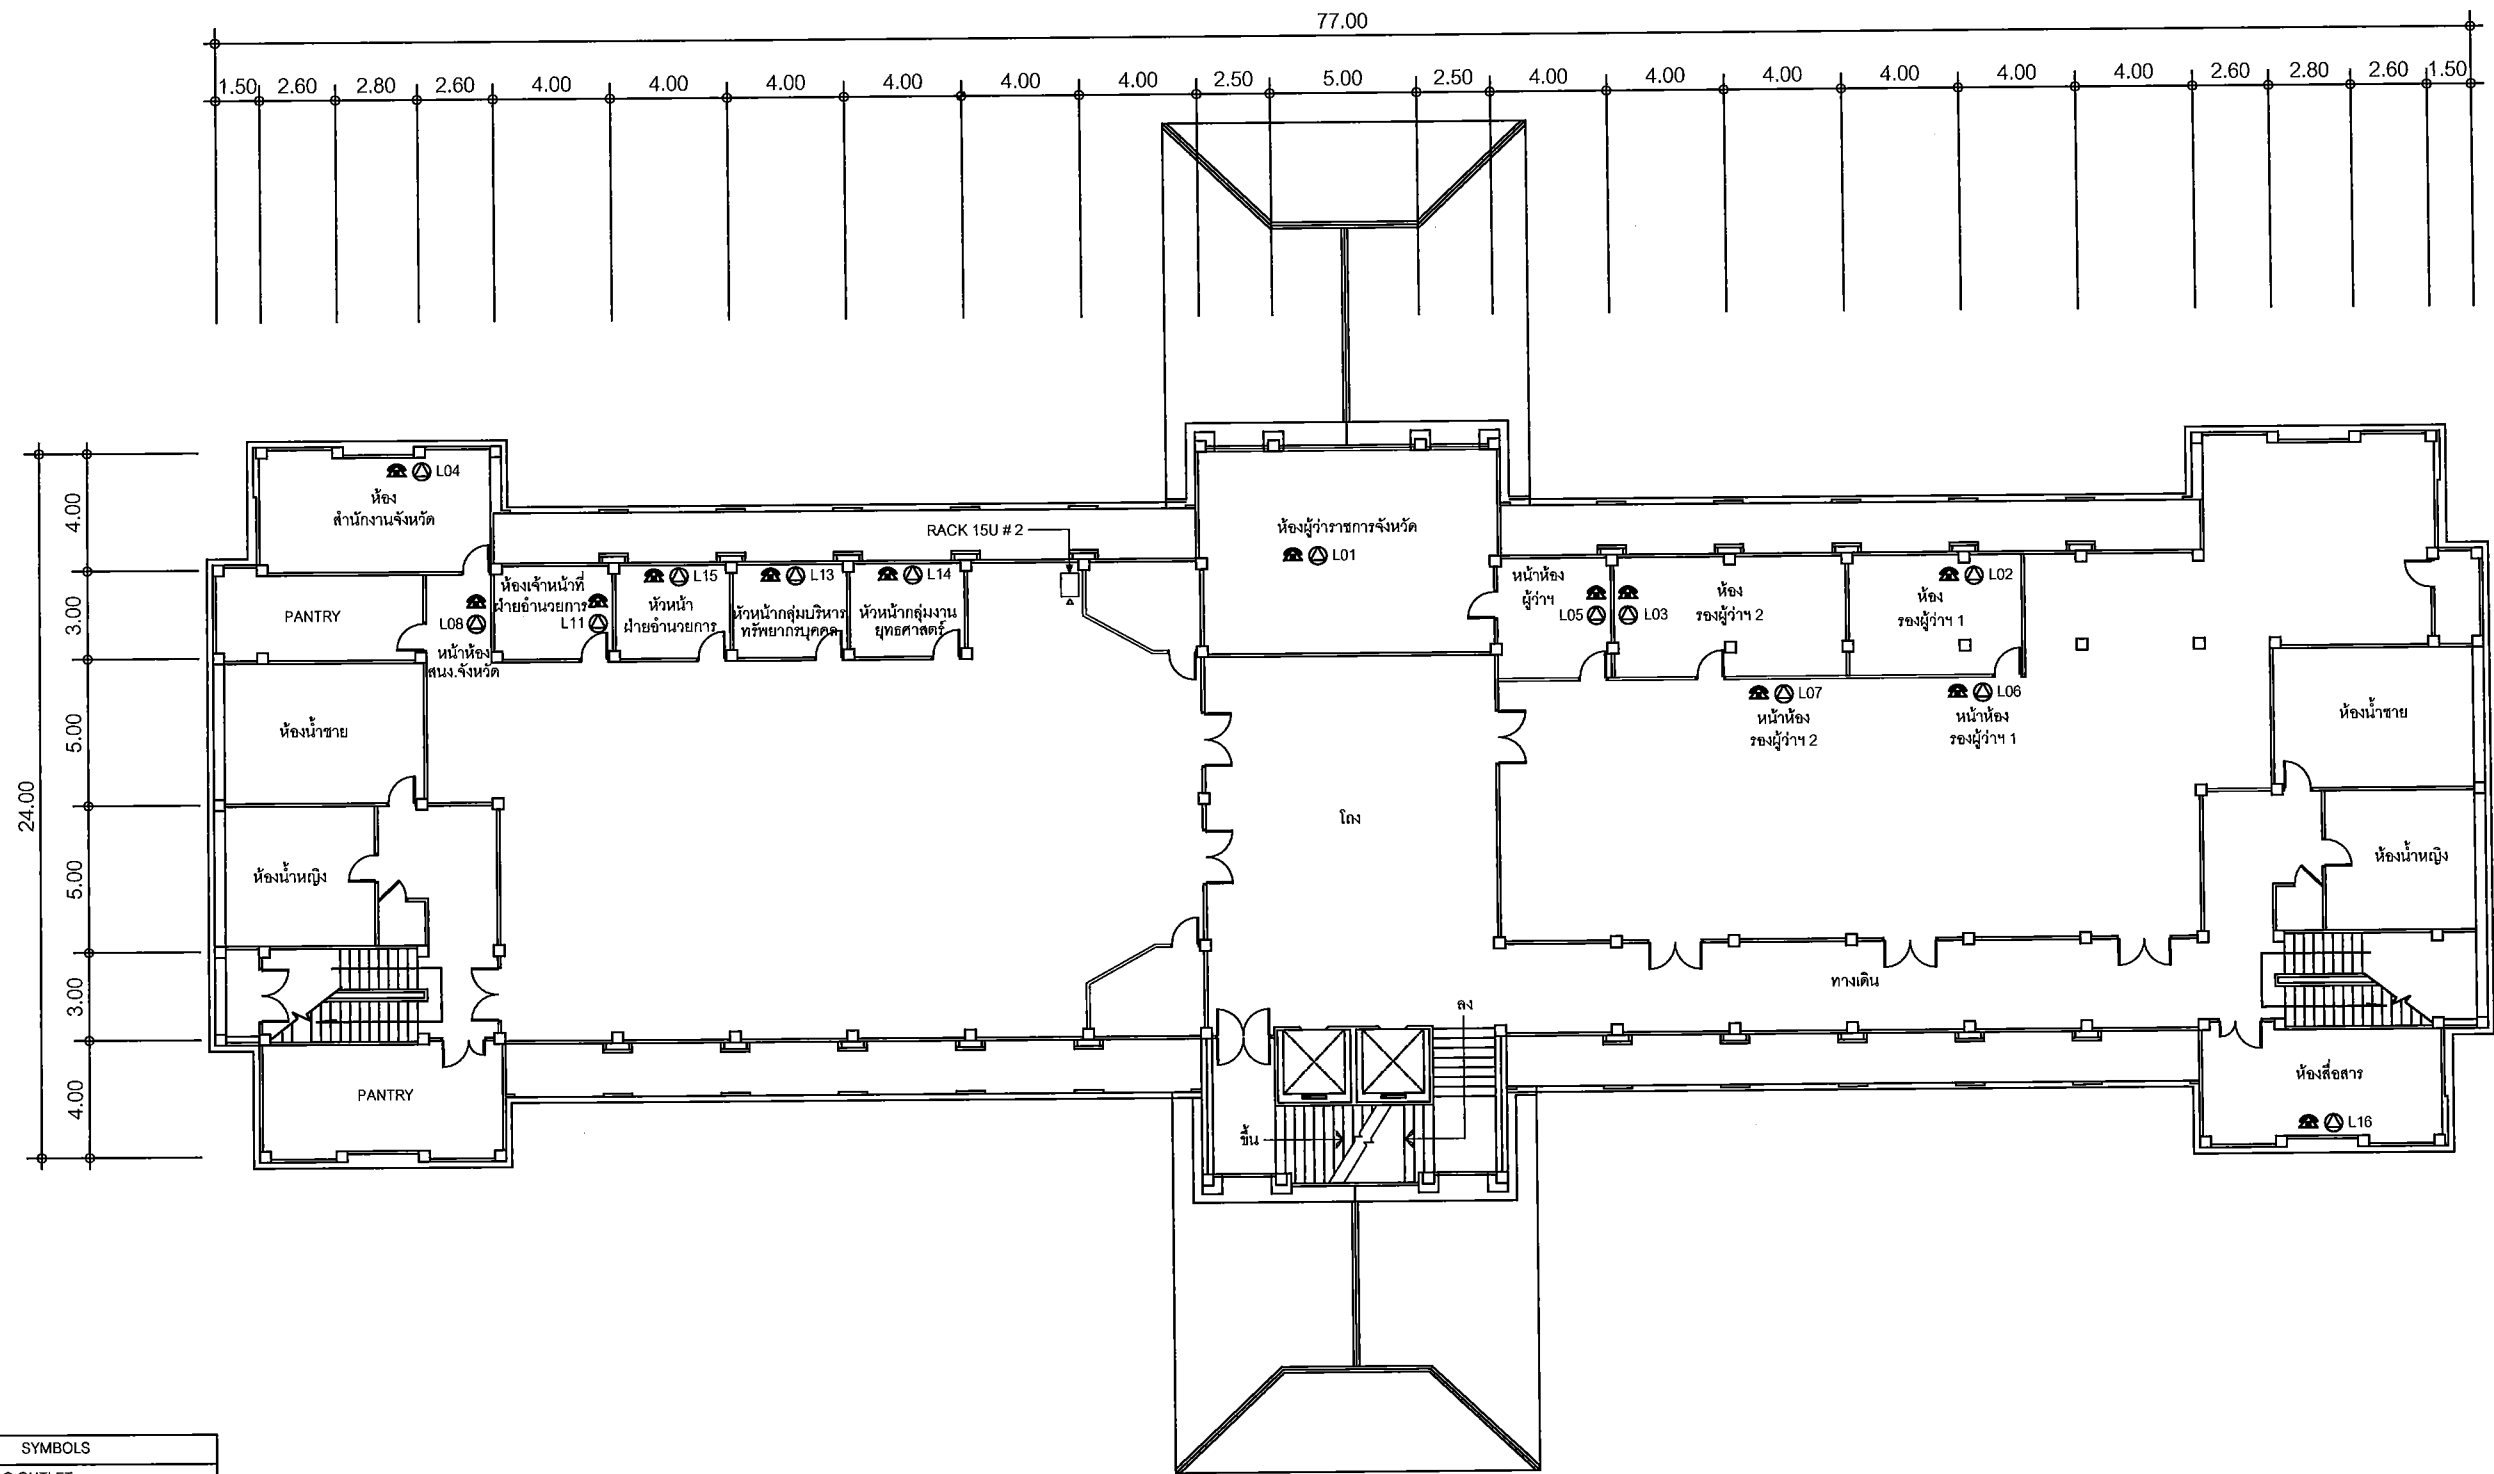

DRAWN : B.Thongchai

SIZE: A3

SYMBOLS	
	AC OUTLET
	LAN OUTLET
	โทรศัพท์ IP PHONE

แปลนพื้นศาลากลางชั้นที่ 2

แผนผังอาคารแสดงการติดตั้งอุปกรณ์ภายในอาคาร :

FLOOR LAYOUT แสดงจุดติดตั้งโทรศัพท์ IP PHONE ของศาลากลางจังหวัดนครพนม ชั้น 2