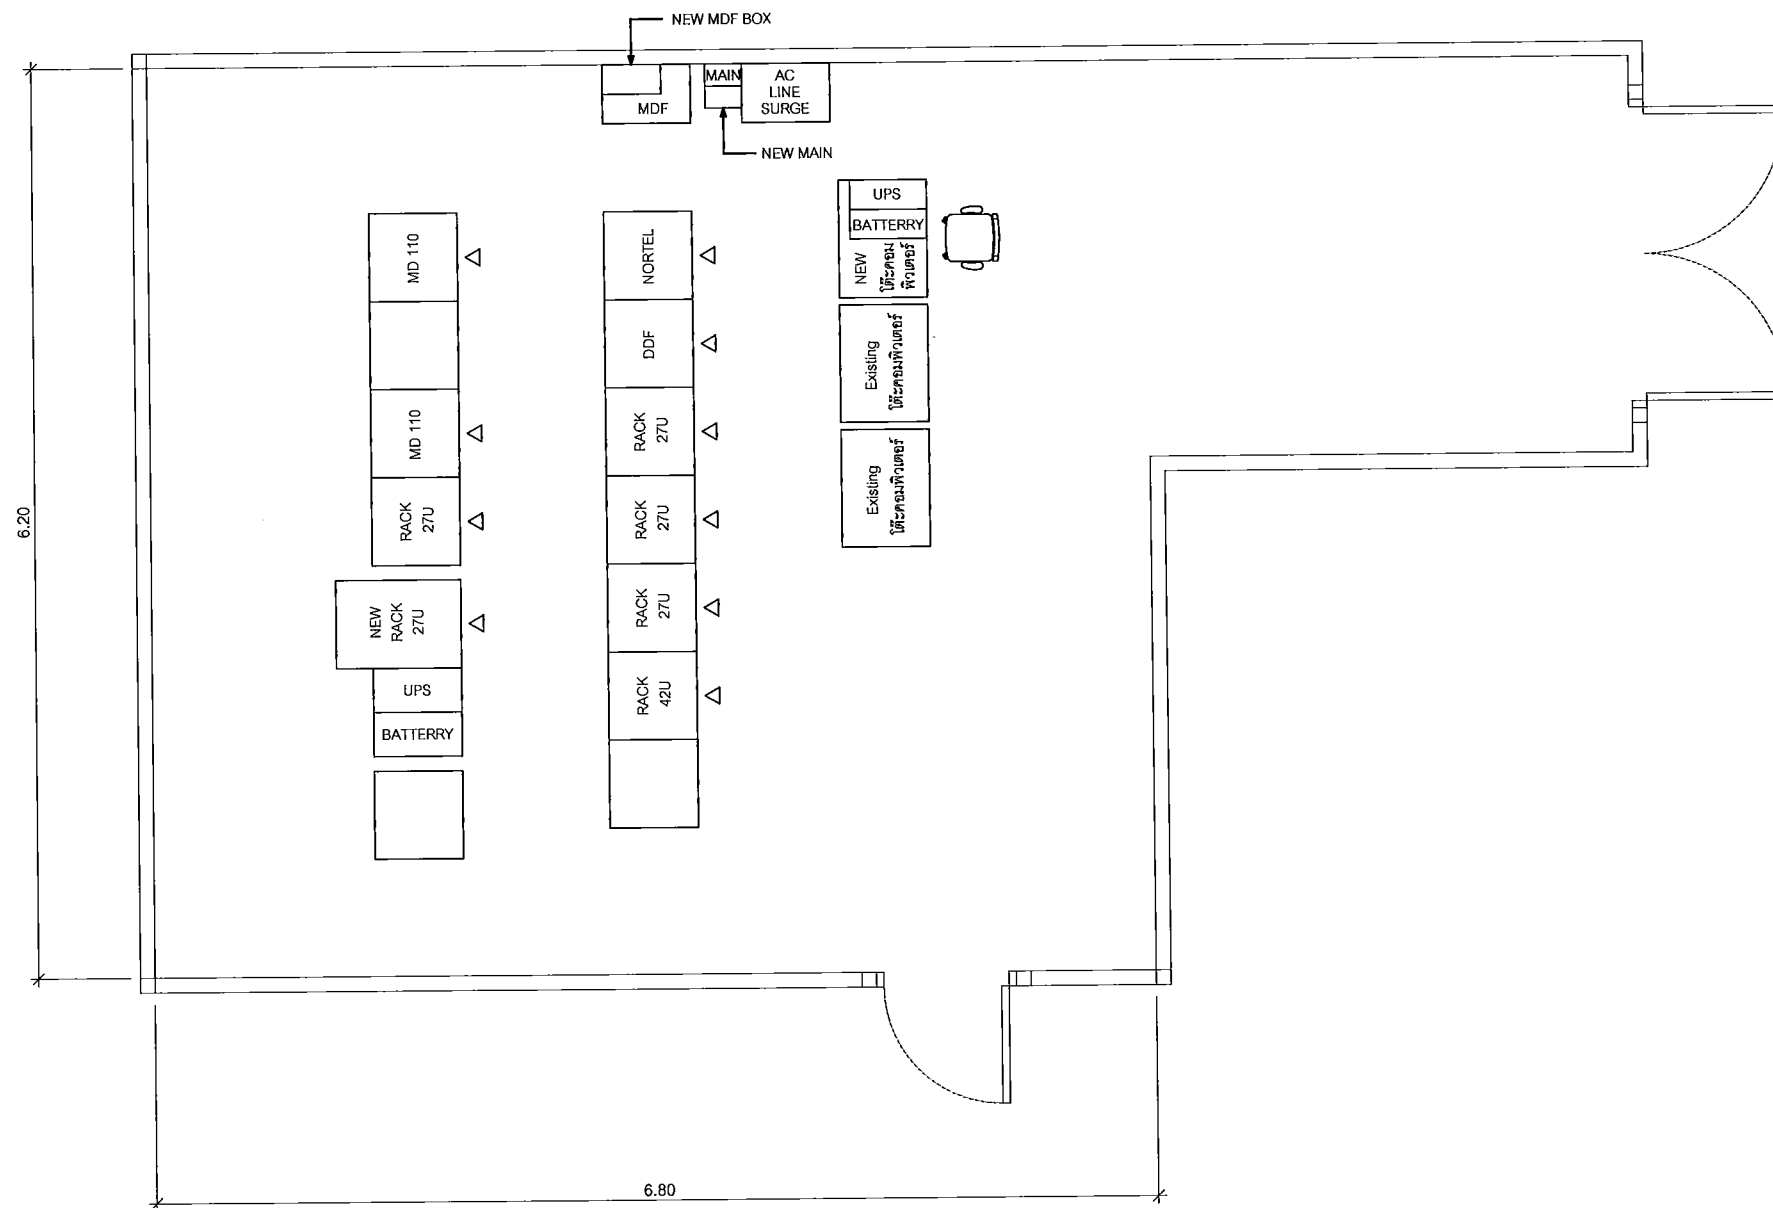

SYMBOLS	
	AC OUTLET
	LAN OUTLET

แปลนห้องศูนย์ปฏิบัติการและสถานีสื่อสารจังหวัด
(Equipment , Cable Rack & Structure)

แผนผังอาคารแสดงการติดตั้งอุปกรณ์ภายในอาคาร:

LAYOUT ROOM ของศูนย์ปฏิบัติการและสถานีสื่อสารจังหวัด
(Equipment , Cable Rack & Structure)