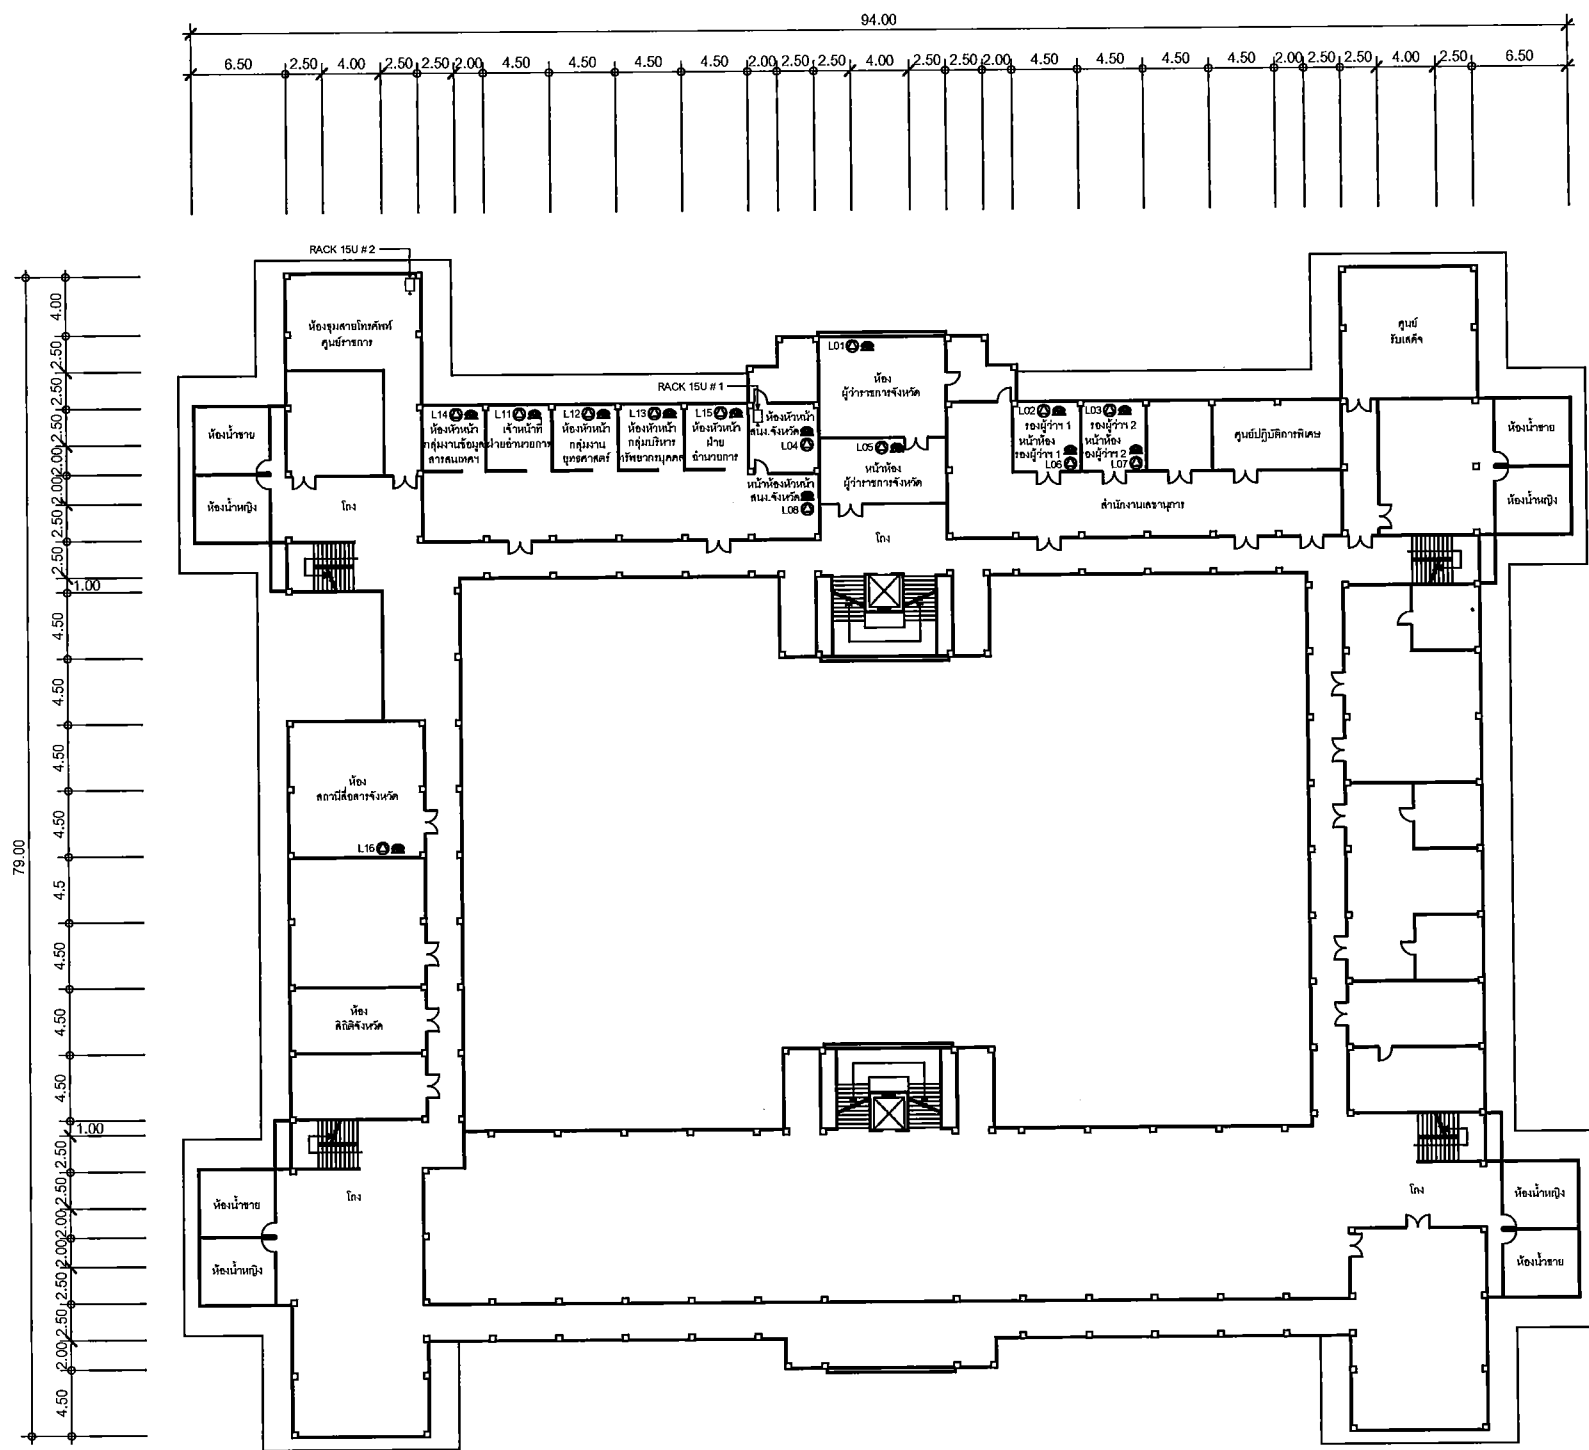

SYMBOLS	
	AC OUTLET
	LAN OUTLET
	โทรศัพท์ IP PHONE

แปลนพื้นศาลากลางชั้นที่ 2

แผนผังอาคารแสดงการติดตั้งอุปกรณ์ภายในอาคาร :

FLOOR LAYOUT แสดงจุดติดตั้งโทรศัพท์ IP PHONE ของศาลากลางจังหวัดสกลนคร ชั้นที่ 2

99/2 Moo4 Software Park, 34th FL., Chaengwattana Rd.,
Klong Gluar, Pak-Kred, Nonthaburi. 11120 Thailand.
Tel. (662) 502-6000 Fax. (662) 502-6971

PROJECT:

โครงการปรับปรุงและพัฒนาระบบโทรศัพท์ในข่ายกระทรวงมหาดไทย

IE: T.Kunakorn	DATE:	SCALE: 1:500	DWG NO.: MOI-FL-01
PM: R.Pipat	SHEET: 2/4	DRAWN: B.Thongchai	SIZE: A3

Note: Due to SMART'S ongoing commitment to further product development Improvement all specification are subject to change without notice