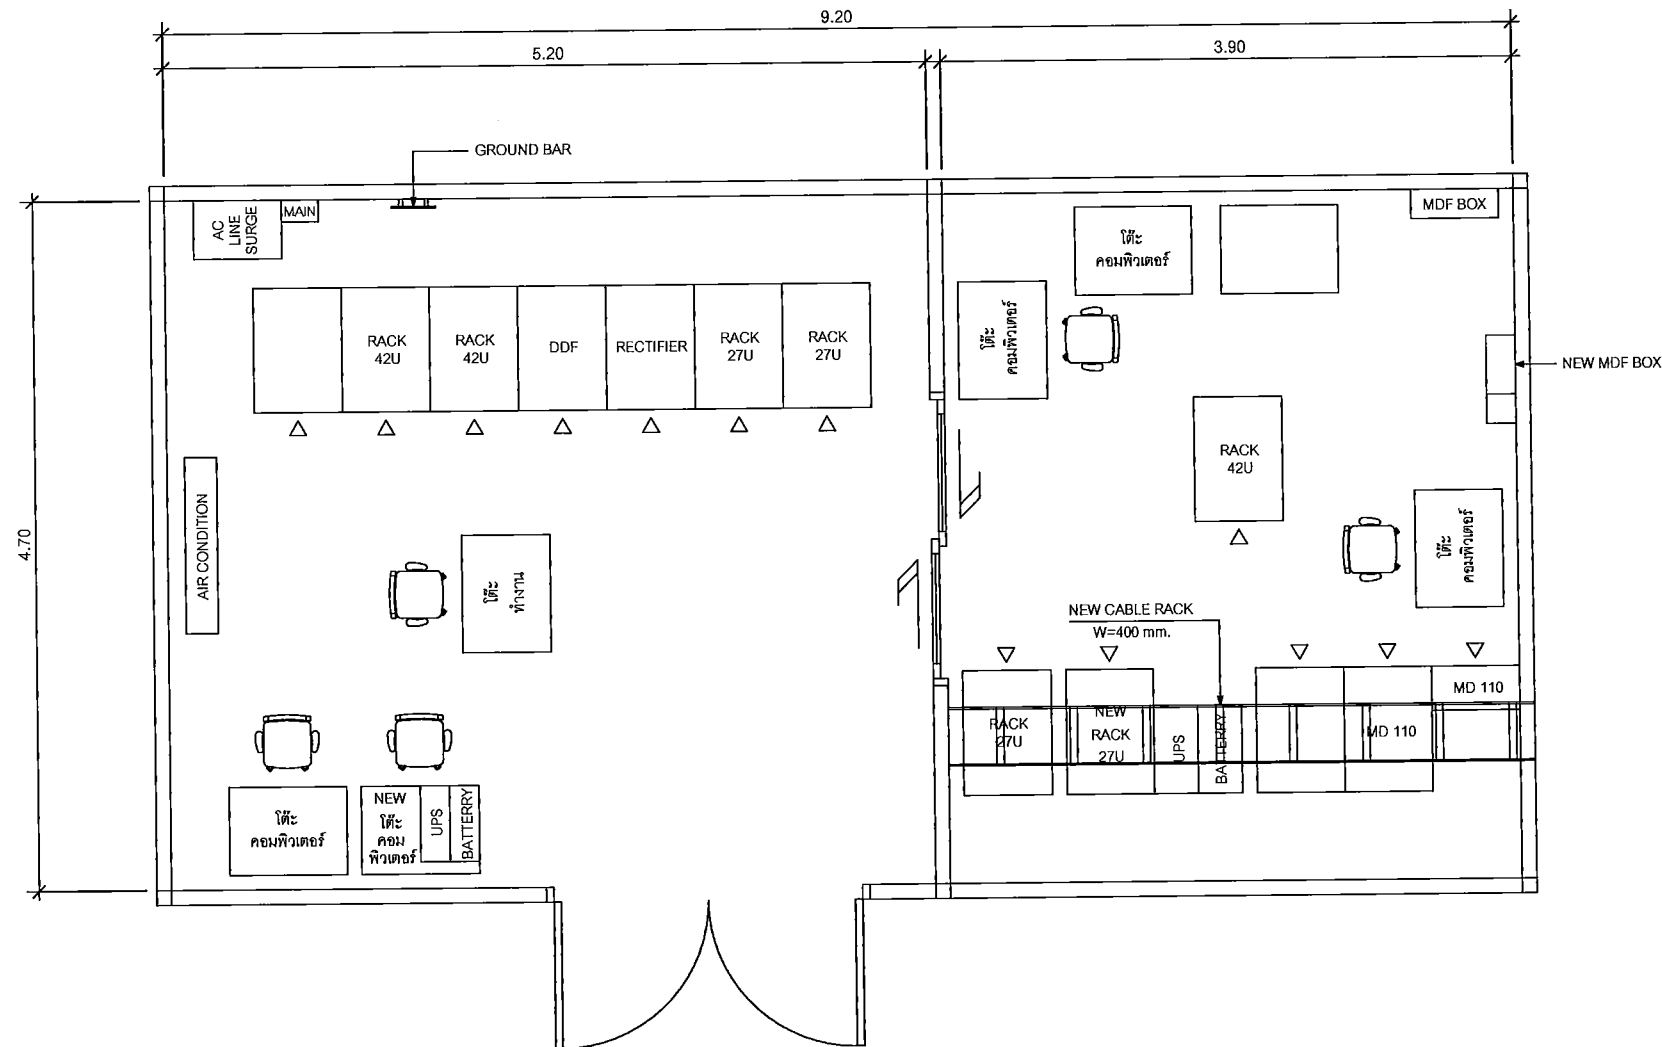

DRAWN : B.Thongchai

SIZE: A3

แปลนพื้นที่ศาลากลางชั้นที่ 4

SYMBOLS	
	AC OUTLET
	LAN OUTLET
	โทรศัพท์ IP PHONE

แผนผังอาคารแสดงการติดตั้งอุปกรณ์ภายในอาคาร:

FLOOR LAYOUT แสดงจุดติดตั้งโทรศัพท์ IP PHONE ของศาลากลางจังหวัดหนองคาย ชั้น 4

แปลนห้องศูนย์ปฏิบัติการและสถานีสื่อสารจังหวัด ชั้น 3
 (Equipment , Cable Rack & Structure)

SYMBOLS	
	AC OUTLET
	LAN OUTLET

แผนผังอาคารแสดงการติดตั้งอุปกรณ์ภายในอาคาร:

LAYOUT ROOM ของศูนย์ปฏิบัติการและสถานีสื่อสารจังหวัด ชั้น 3
 (Equipment , Cable Rack & Structure)