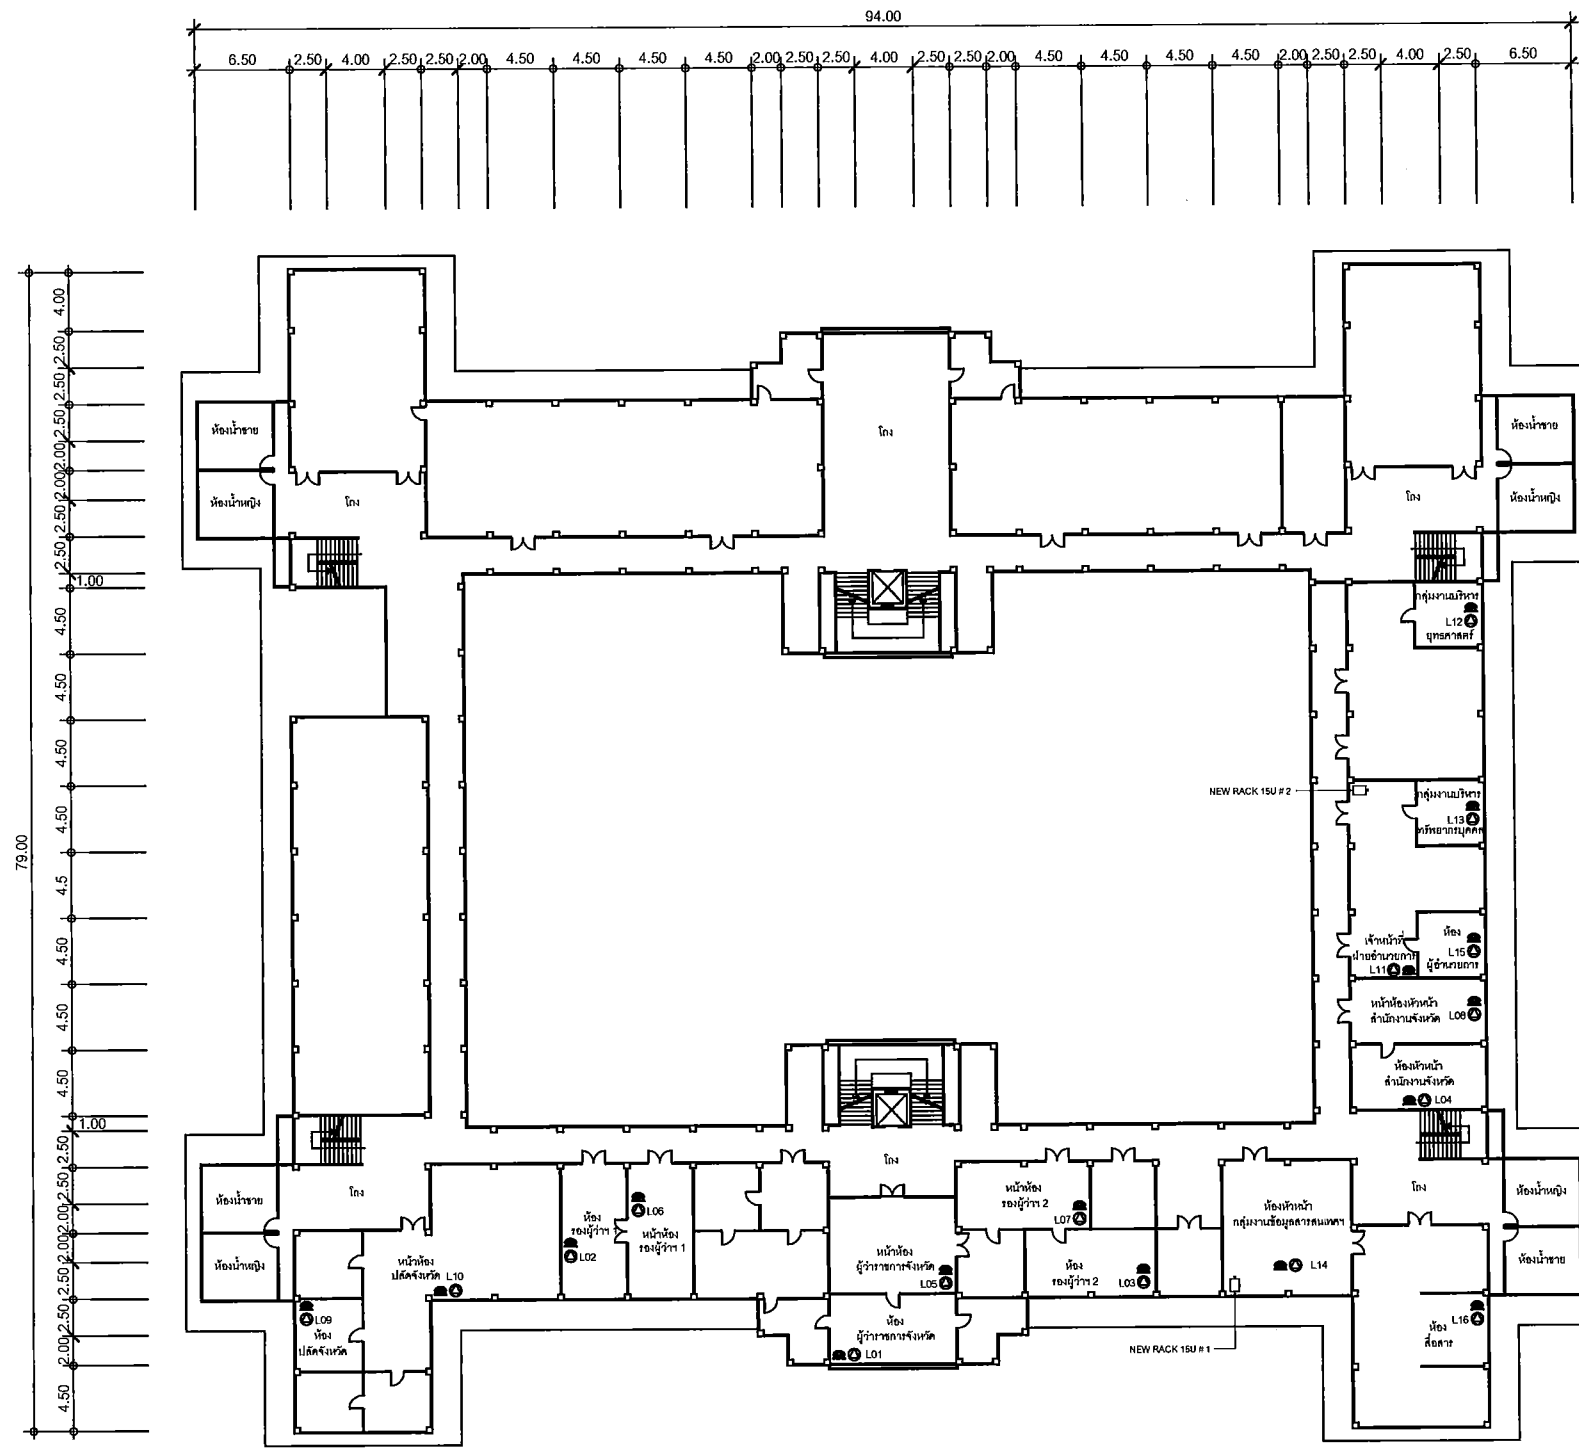

DRAWN : B.Thongchai

SIZE: A3

แปลนพื้นที่ศาลากลางชั้นที่ 4

SYMBOLS	
	AC OUTLET
	LAN OUTLET
	โทรศัพท์ IP PHONE

แผนผังอาคารแสดงการติดตั้งอุปกรณ์ภายในอาคาร:

FLOOR LAYOUT แสดงจุดติดตั้งโทรศัพท์ IP PHONE ของศาลากลางจังหวัดหนองคาย ชั้น 4