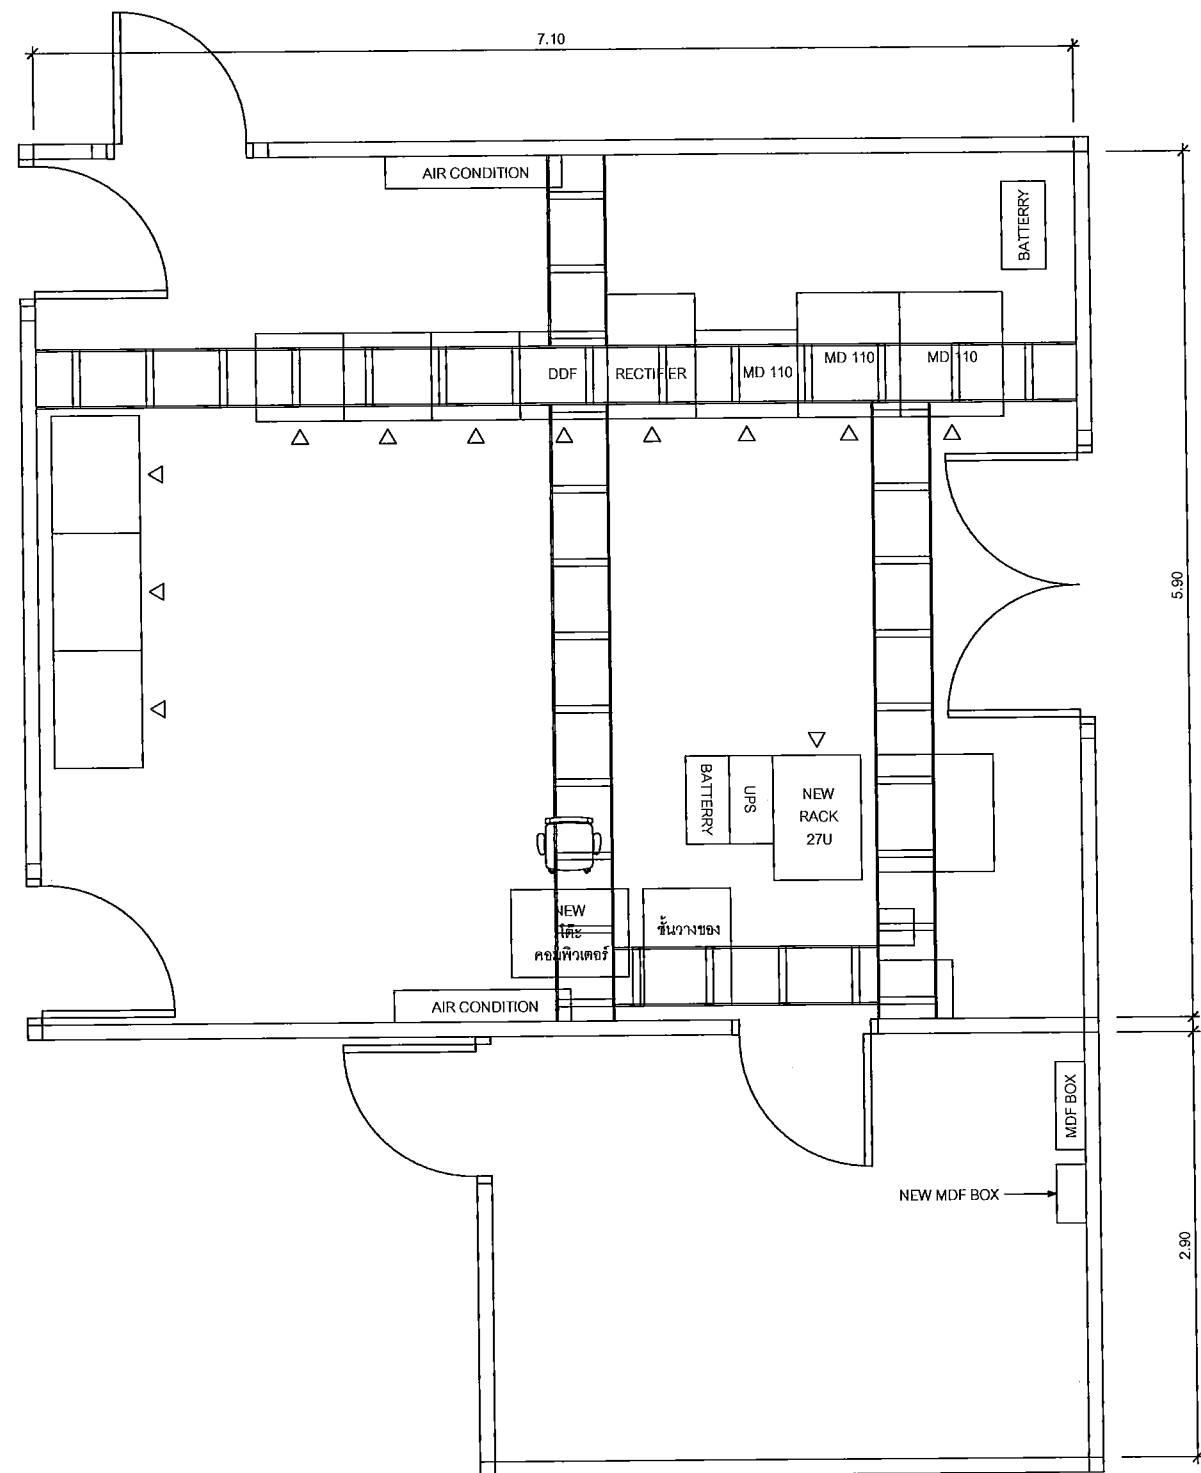

แปลนพื้นที่กลางชั้นที่ 4

SYMBOLS	
	AC OUTLET
	LAN OUTLET
	โทรศัพท์ IP PHONE

แผนผังอาคารแสดงการติดตั้งอุปกรณ์ภายในอาคาร :

FLOOR LAYOUT แสดงจุดติดตั้งโทรศัพท์ IP PHONE ของศาลากลางจังหวัดอุดรธานี ชั้น 4

**SAMART
COMTECH**

SYMBOLS	
	AC OUTLET
	LAN OUTLET

แปลนห้องศูนย์ปฏิบัติการและสถานีสื่อสารจังหวัด ชั้น 4
(Equipment , Cable Rack & Structure)

แผนผังอาคารแสดงการติดตั้งอุปกรณ์ภายในอาคาร:

LAYOUT ROOM ของศูนย์ปฏิบัติการและสถานีสื่อสารจังหวัด ชั้น 4
(Equipment , Cable Rack & Structure)