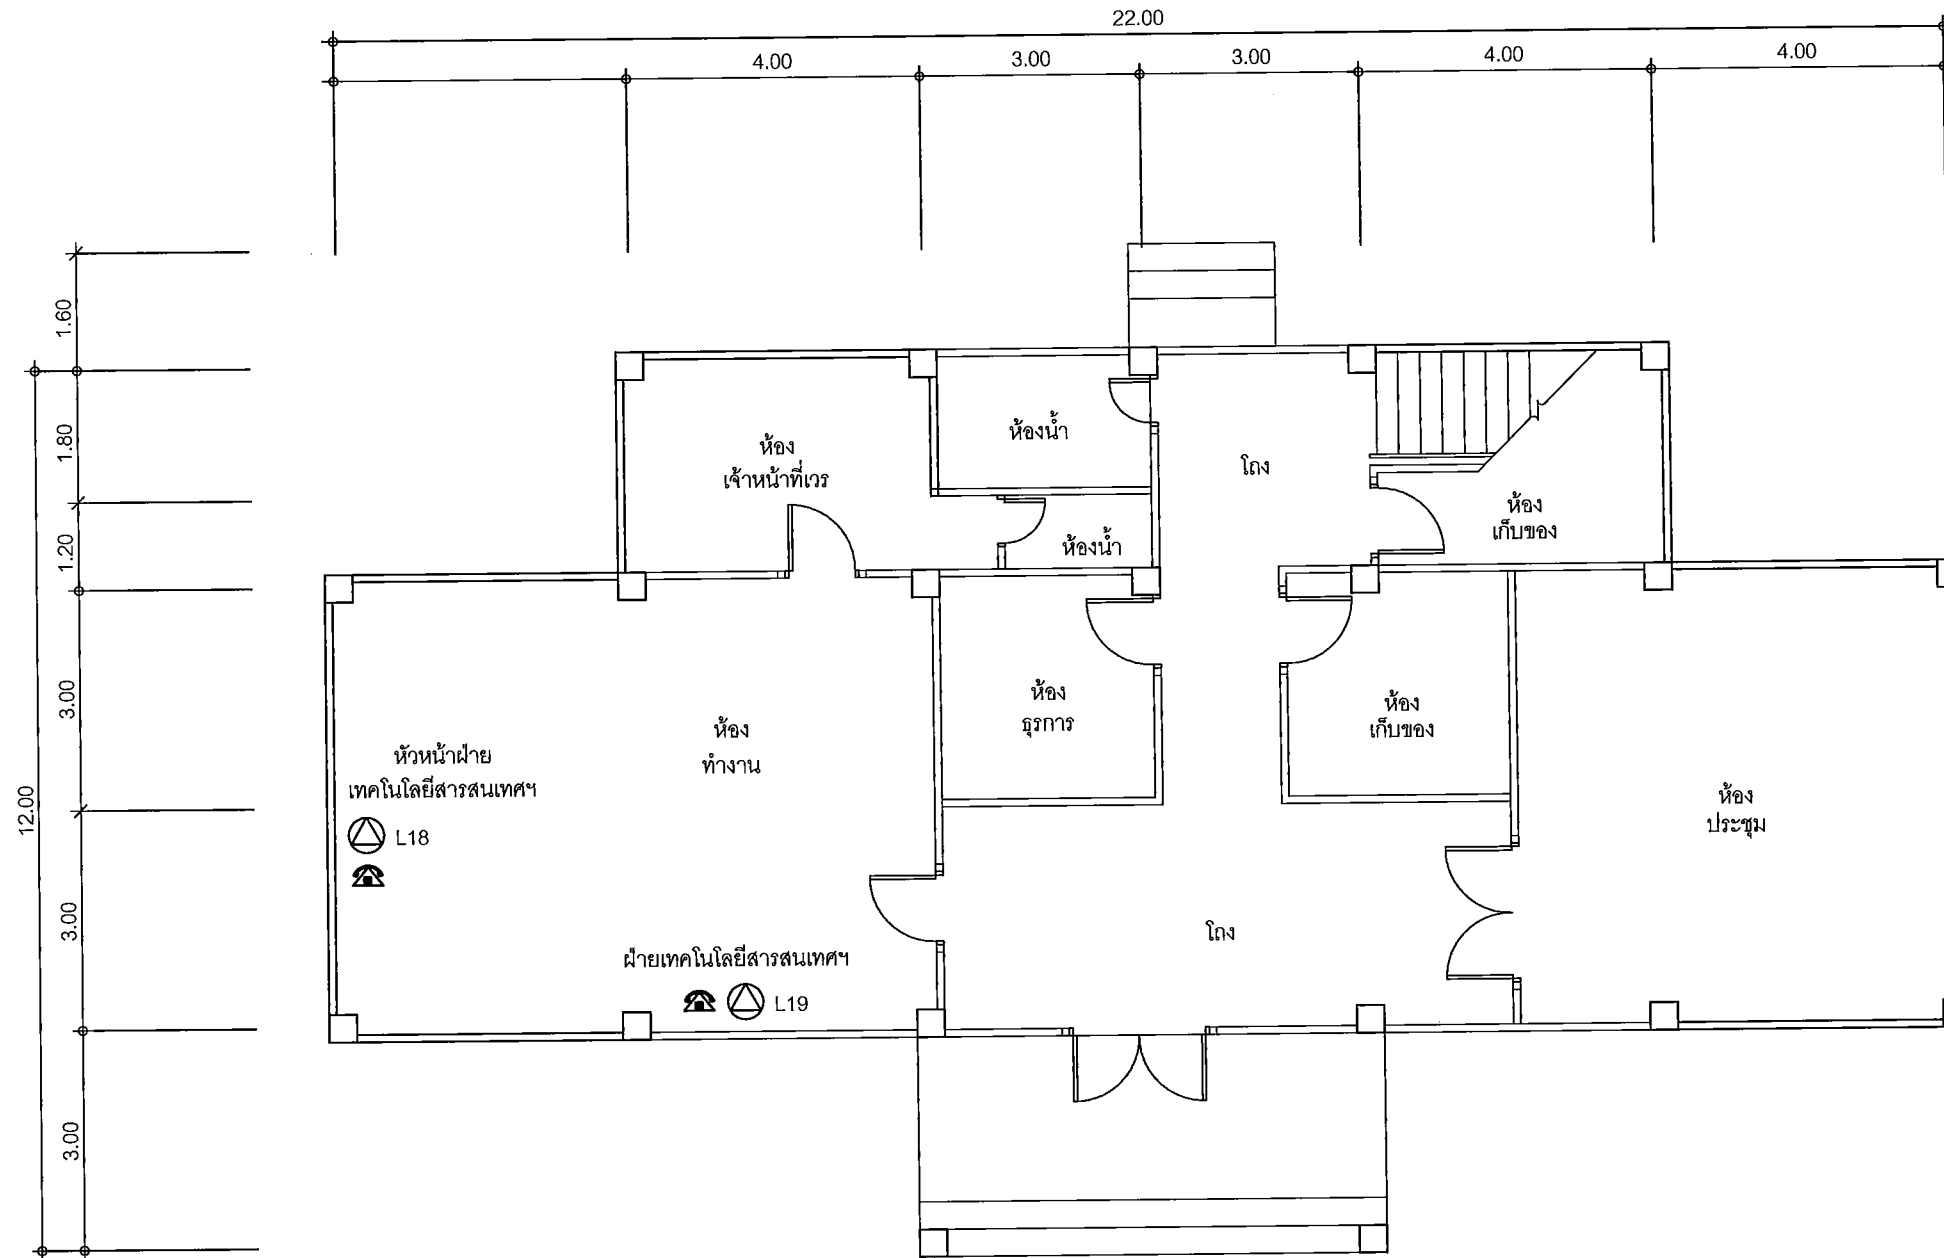

แปลนพื้นที่อาคารสื่อสารเขตขอนแก่น ชั้นที่ 1

SYMBOLS	
	AC OUTLET
	LAN OUTLET
	โทรศัพท์ IP PHONE

แผนผังอาคารแสดงการติดตั้งอุปกรณ์ภายในอาคาร :

FLOOR LAYOUT แสดงจุดติดตั้งโทรศัพท์ IP PHONE ของศูนย์เทคโนโลยีสารสนเทศ และการสื่อสารเขต จังหวัดอุดรธานี

**SAMART
COMTECH**

99/2 Moo4 Software Park, 34th FL., Chaengwattana Rd.,
Klong Gluar, Pak-Kred, Nornthaburi. 11120 Thailand.
Tel. (662) 502-6000 Fax. (662) 502-6971

PROJECT:

โครงการปรับปรุงและพัฒนาระบบโทรศัพท์ในข่ายกระทรวงมหาดไทย

IE: T.Kunakorn

DATE:

SCALE: 1:100

DWG NO.: MOI-FL-02

PM: R.Pipat

SHEET: 3/6

DRAWN : B.Thongchai

SIZE: A3

Note: Due to SAMART'S ongoing commitment to further product development improvement all specification are subject to change without notice