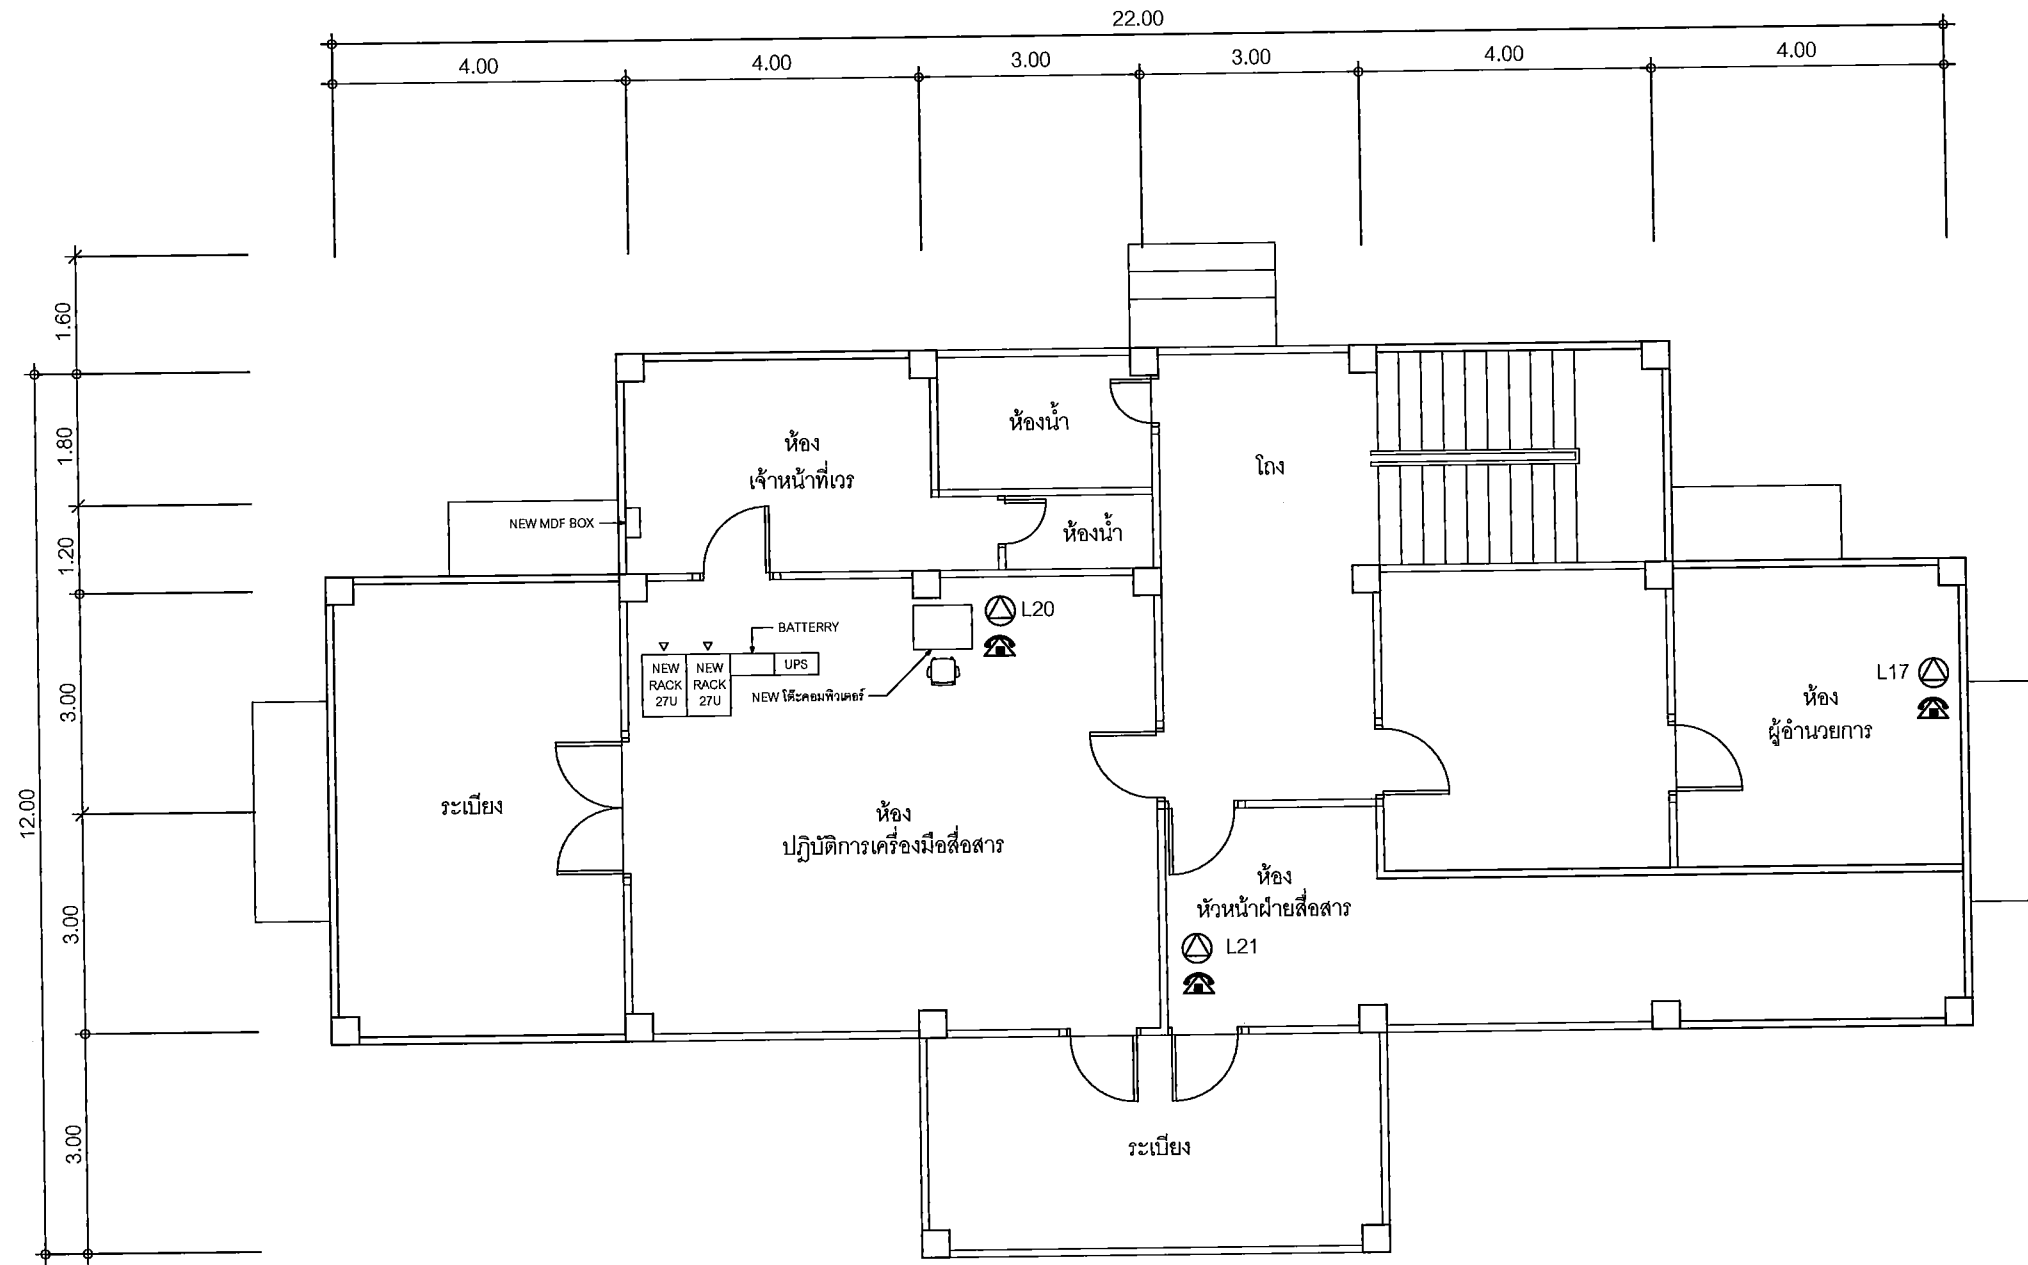

SYMBOLS	
	AC OUTLET
	LAN OUTLET
	โทรศัพท์ IP PHONE

แปลนพื้นที่อาคารสื่อสารเขตขอนแก่น ชั้นที่ 2

แผนผังอาคารแสดงการติดตั้งอุปกรณ์ภายในอาคาร :

FLOOR LAYOUT แสดงจุดติดตั้งโทรศัพท์ IP PHONE ของศูนย์เทคโนโลยีสารสนเทศ และการสื่อสารเขต จังหวัดอุดรธานี

**SAMART
COMTECH**

99/2 Moo4 Software Park,34th FL.,Chaengwattana.Rd.,
Klong Gluar,Pak-Kred, Nornthaburi,11120 Thailand.
Tel.(662)502-6000 Fax.(662)502-6971

PROJECT:

โครงการปรับปรุงและพัฒนาระบบโทรศัพท์ในข่ายกระทรวงมหาดไทย

IE: T.Kunakorn	DATE:	SCALE: 1:100	DWG NO.: MOI-FL-01
PM: R.Pipat	SHEET: 2/6	DRAWN : B.Thongchai	SIZE: A3

Note: Due to SAMART'S ongoing commitment to further product development Improvement all specification are subject to change without notice