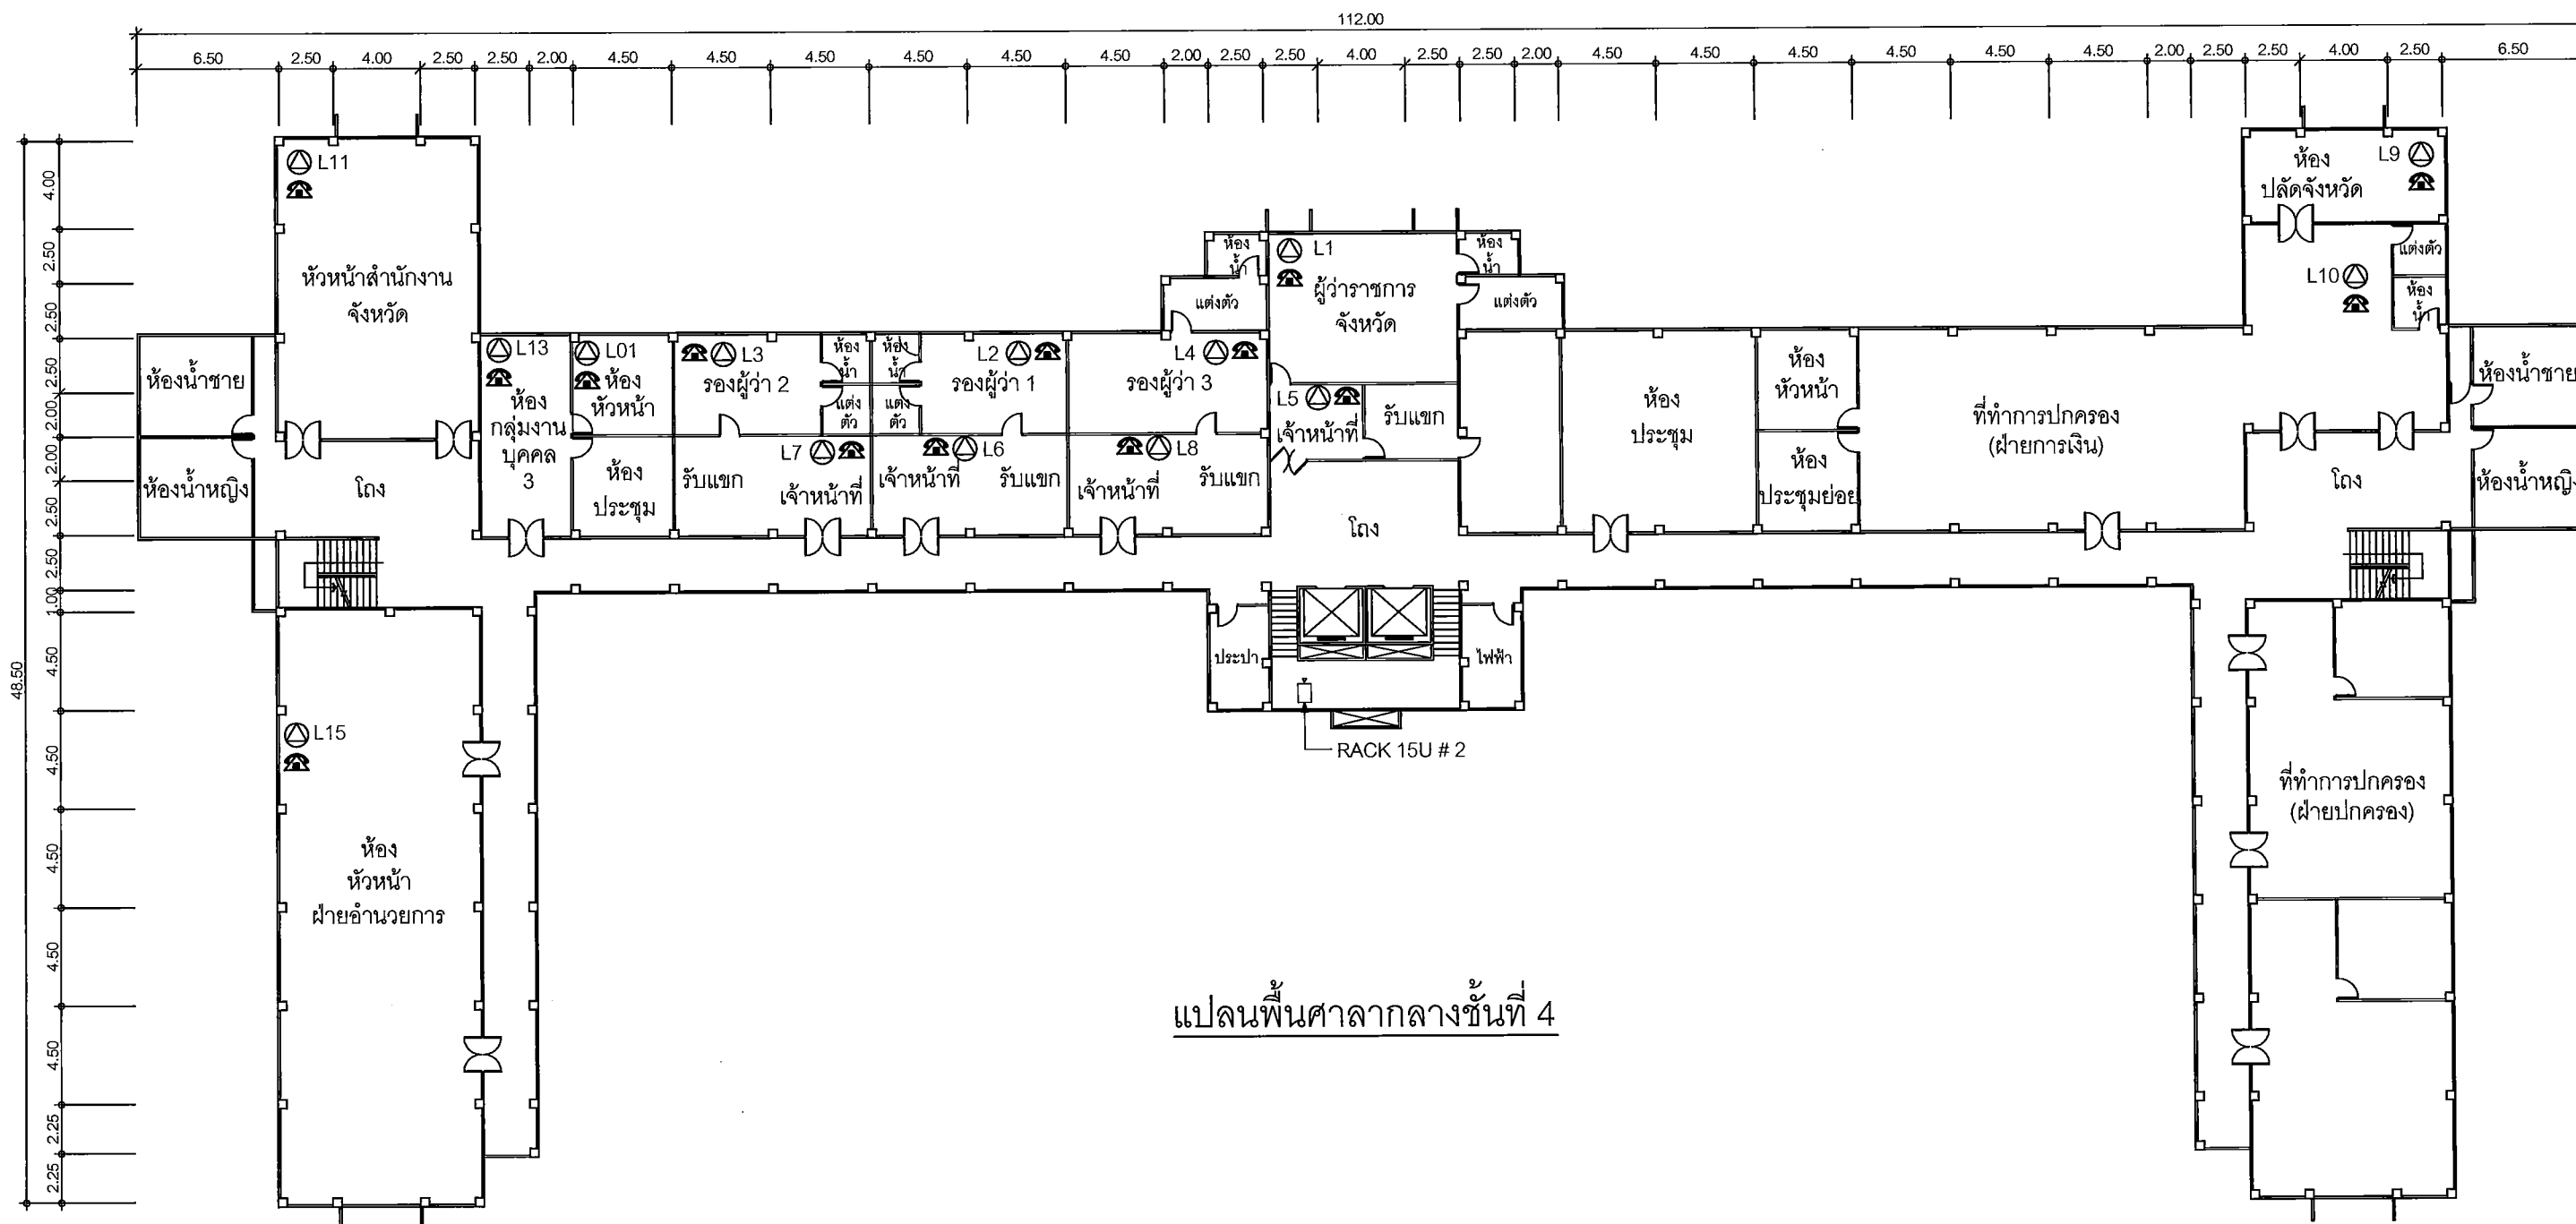

แปลนพื้นที่กลางชั้นที่ 4

SYMBOLS	
	AC OUTLET
	LAN OUTLET
	โทรศัพท์ IP PHONE

แผนผังอาคารแสดงการติดตั้งอุปกรณ์ภายในอาคาร :

FLOOR LAYOUT แสดงจุดติดตั้งโทรศัพท์ IP PHONE ของศาลากลางจังหวัดอุดรธานี ชั้น 4

**SAMART
COMTECH**