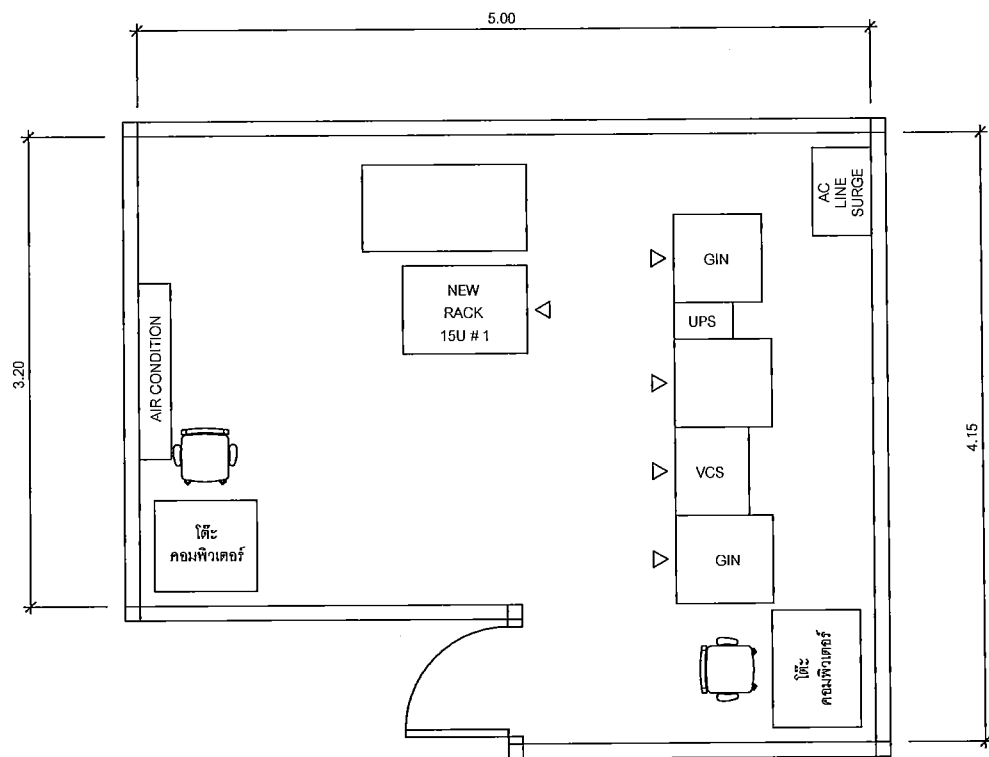

แปลนห้องศูนย์ปฏิบัติการและสถานีสื่อสารจังหวัด ชั้น -
(Equipment , Cable Rack & Structure)

SYMBOLS	
	AC OUTLET
	LAN OUTLET