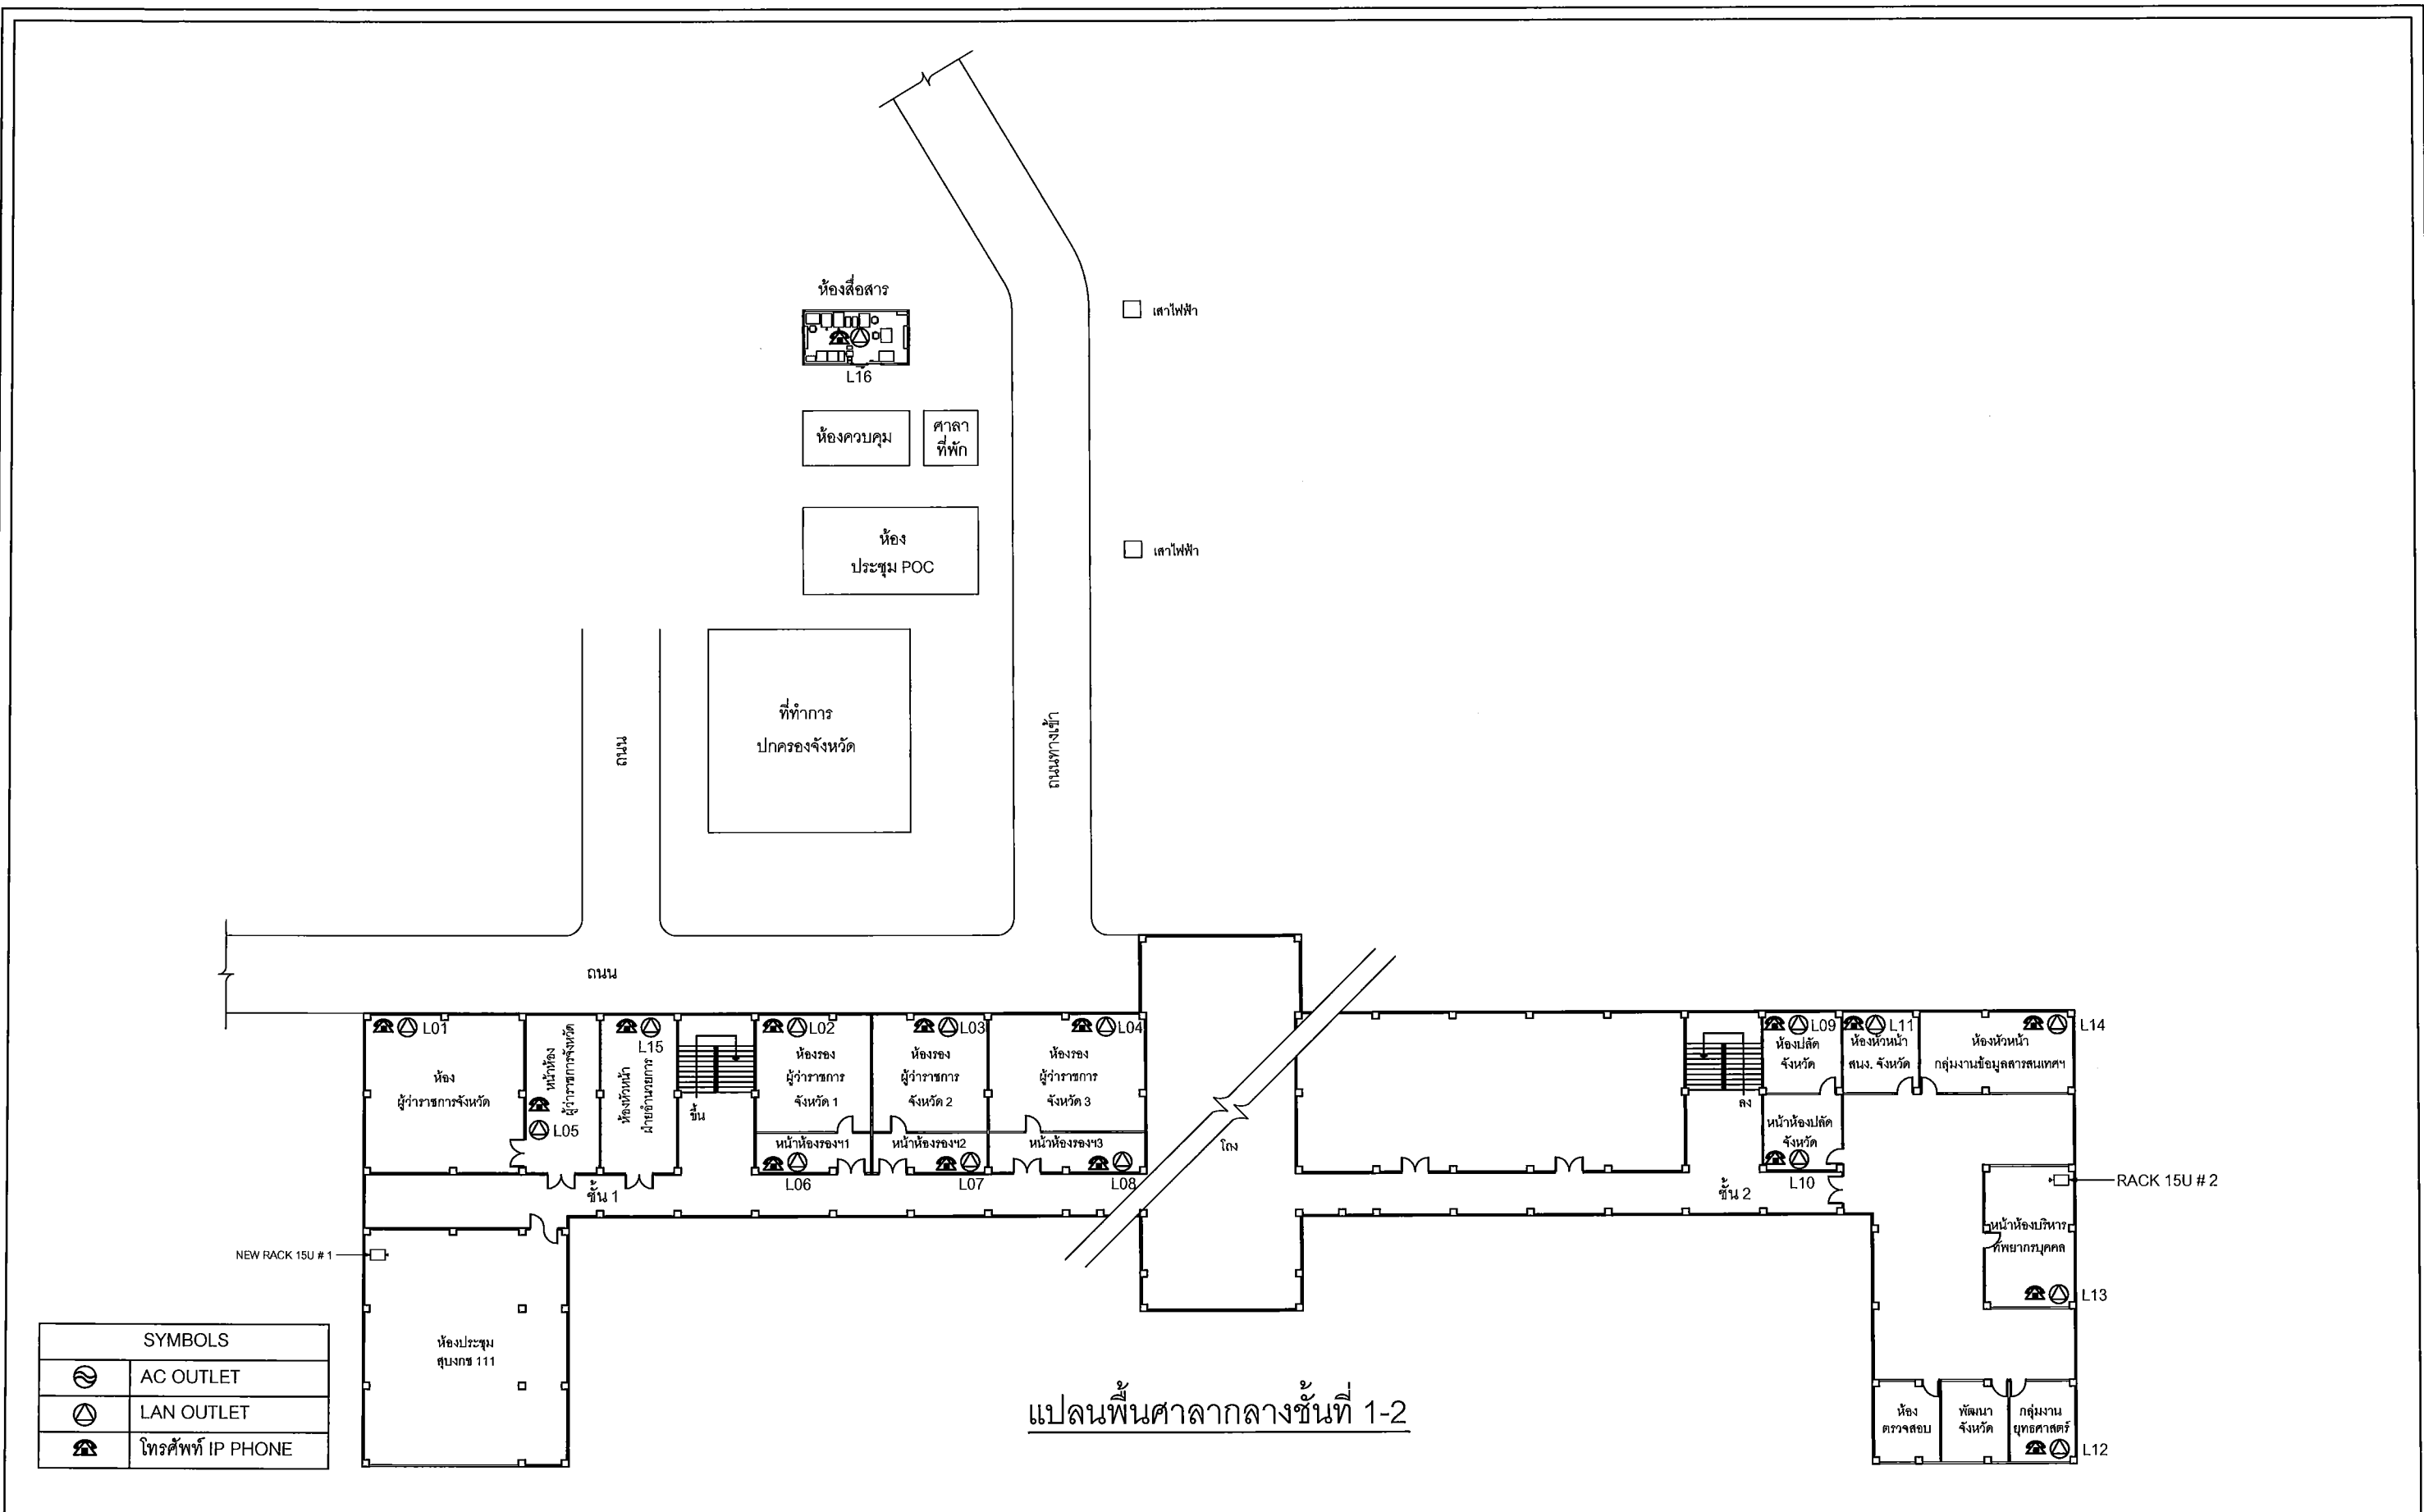

แผนผังอาคารแสดงการติดตั้งอุปกรณ์ภายในอาคาร: FLOOR LAYOUT แสดงจุดติดตั้งโทรศัพท์ IP PHONE ของศาลากลางจังหวัดอุบลราชธานี				PROJECT: โครงการปรับปรุงและพัฒนาระบบโทรศัพท์ในข่ายกระทรวงมหาดไทย	
99/2 Moo4 Software Park, 34th FL., Chaengwattana Rd., Klong Gluar, Pak-Kred, Nonthaburi. 11120 Thailand. Tel. (662) 502-6000 Fax. (662) 502-6971		IE: T.Kunakorn	DATE:	SCALE: 1:350	DWG NO.: MOI-FL-01
Note: Due to SAMART'S ongoing commitment to further product development improvement all specification are subject to change without notice		PM: R.Pipat	SHEET: 2/3	DRAWN: B.Thongchai	SIZE: A3