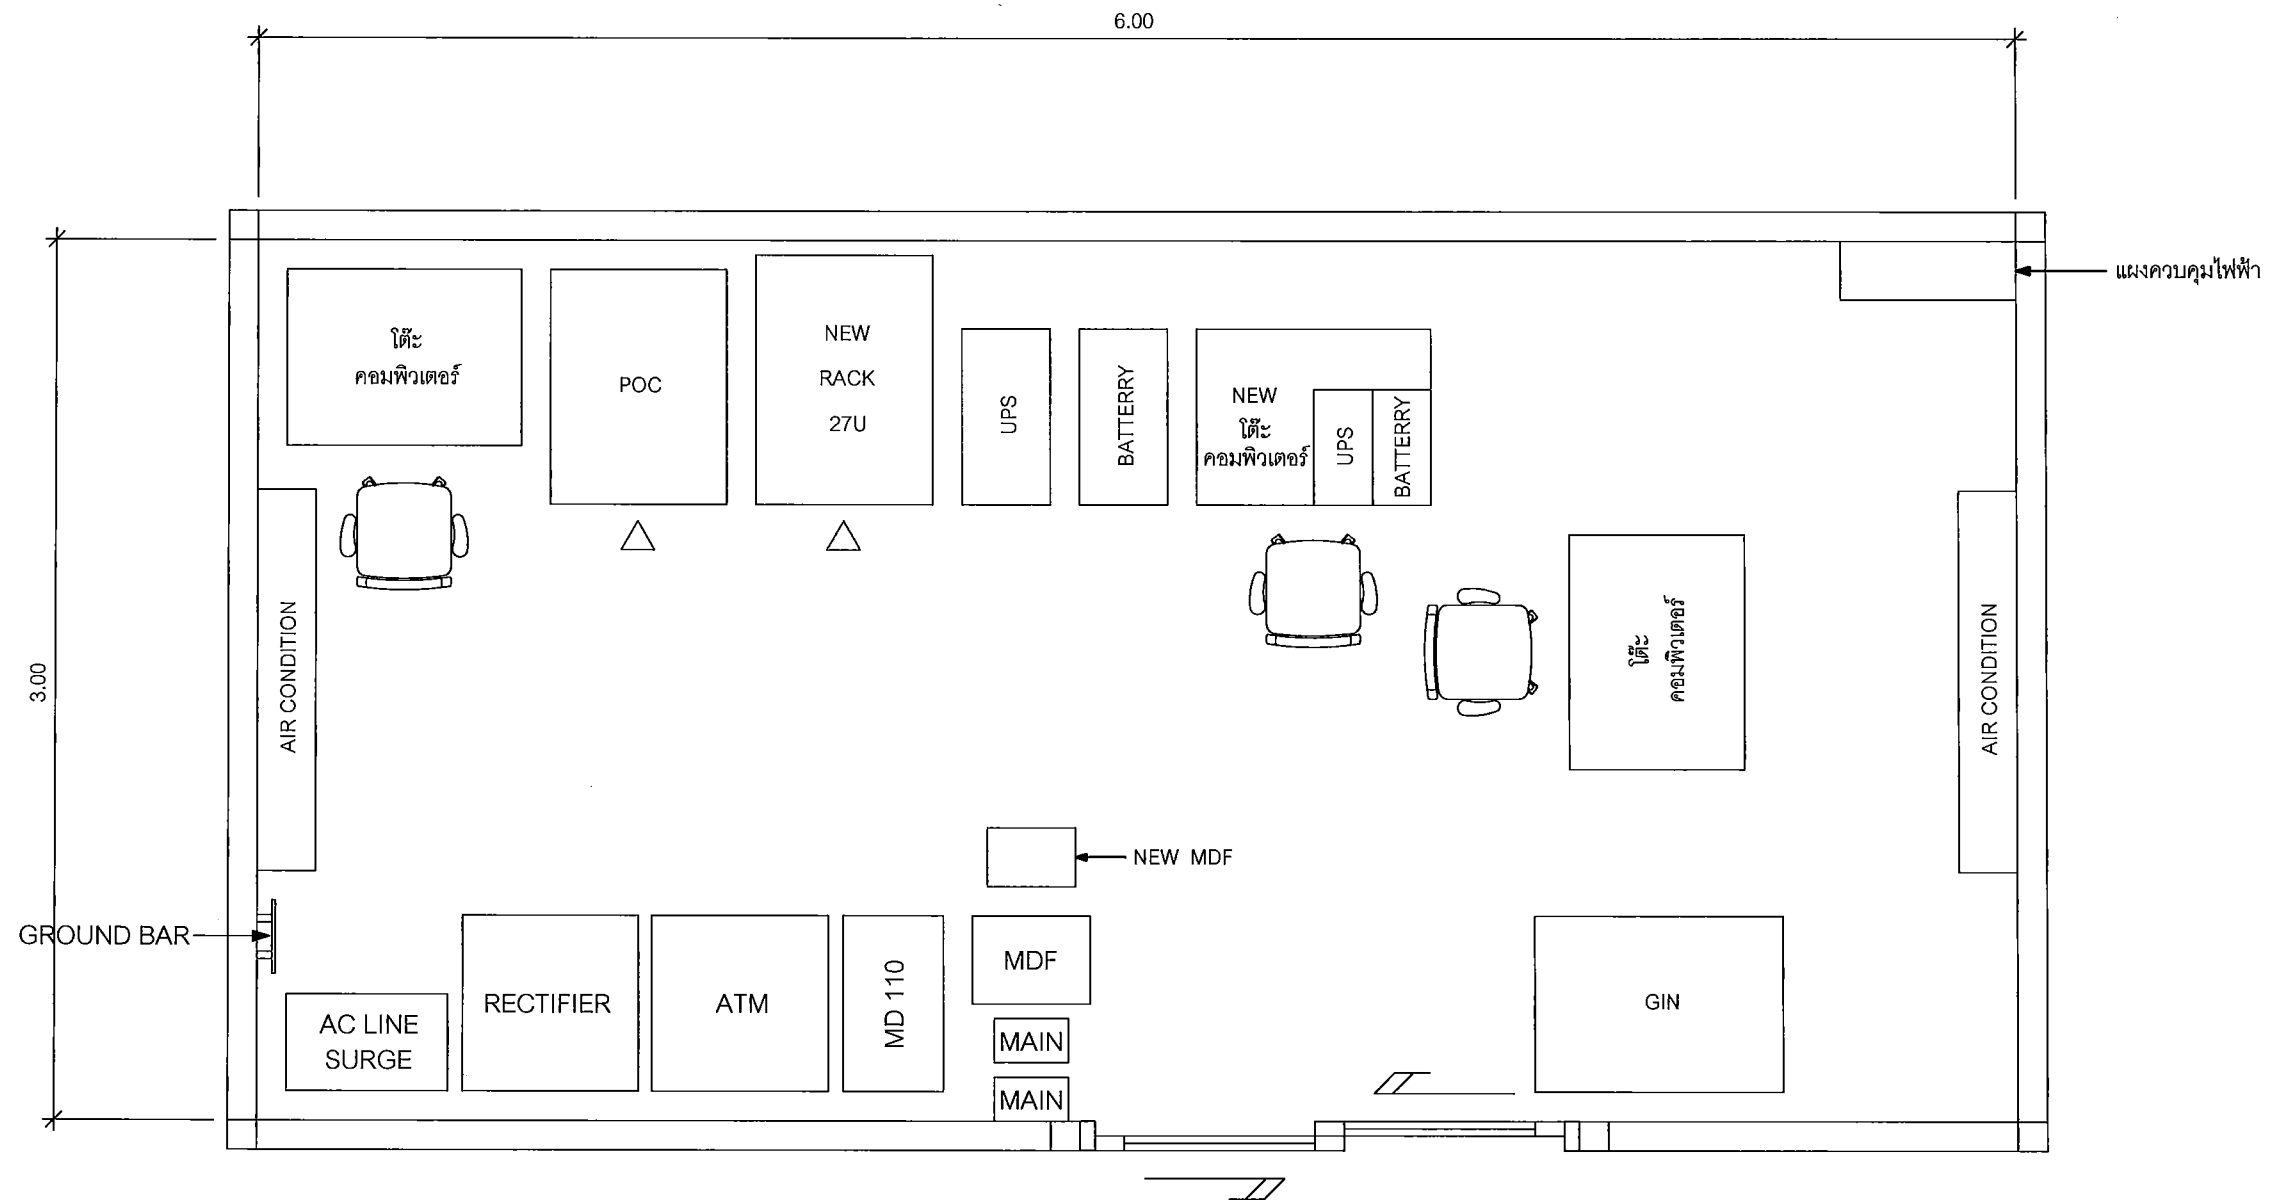

แปลนห้องศูนย์ปฏิบัติการและสถานีสื่อสารจังหวัด (Container Equipment)  
 ( Equipment , Cable Rack & Structure )

SYMBOLS	
	AC OUTLET
	LAN OUTLET

แผนผังอาคารแสดงการติดตั้งอุปกรณ์ภายในอาคาร:

LAYOUT ROOM ของศูนย์ปฏิบัติการและสถานีสื่อสารจังหวัด  
 ( Equipment , Cable Rack & Structure )