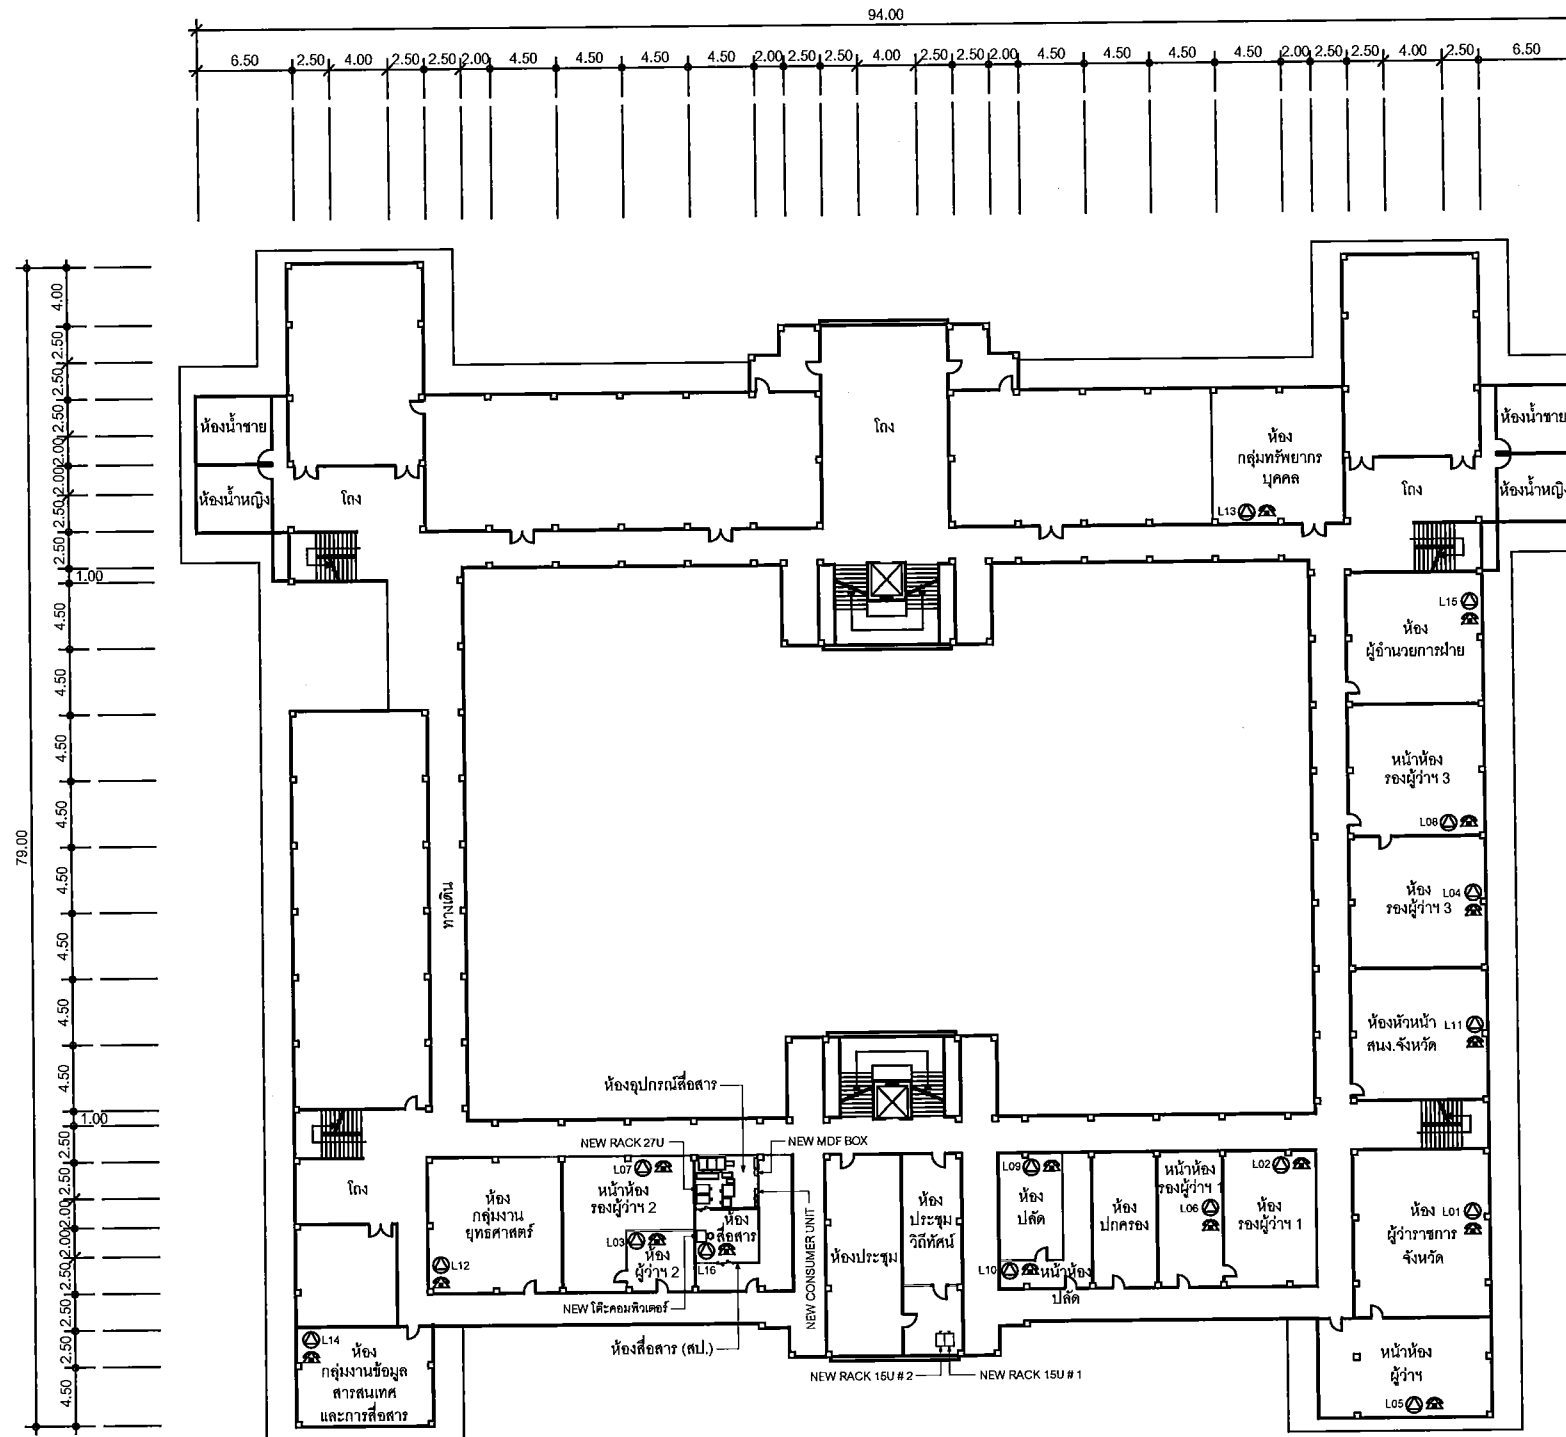

DRAWN : B.Thongchai

SIZE: A3

แปลนพื้นศาลากลาง ชั้น 2

SYMBOLS	
	AC OUTLET
	LAN OUTLET
	โทรศัพท์ IP PHONE

แผนผังอาคารแสดงการติดตั้งอุปกรณ์ภายในอาคาร:

FLOOR LAYOUT แสดงจุดติดตั้งโทรศัพท์ IP PHONE ของศาลากลางจังหวัดสุรินทร์ ชั้น 2