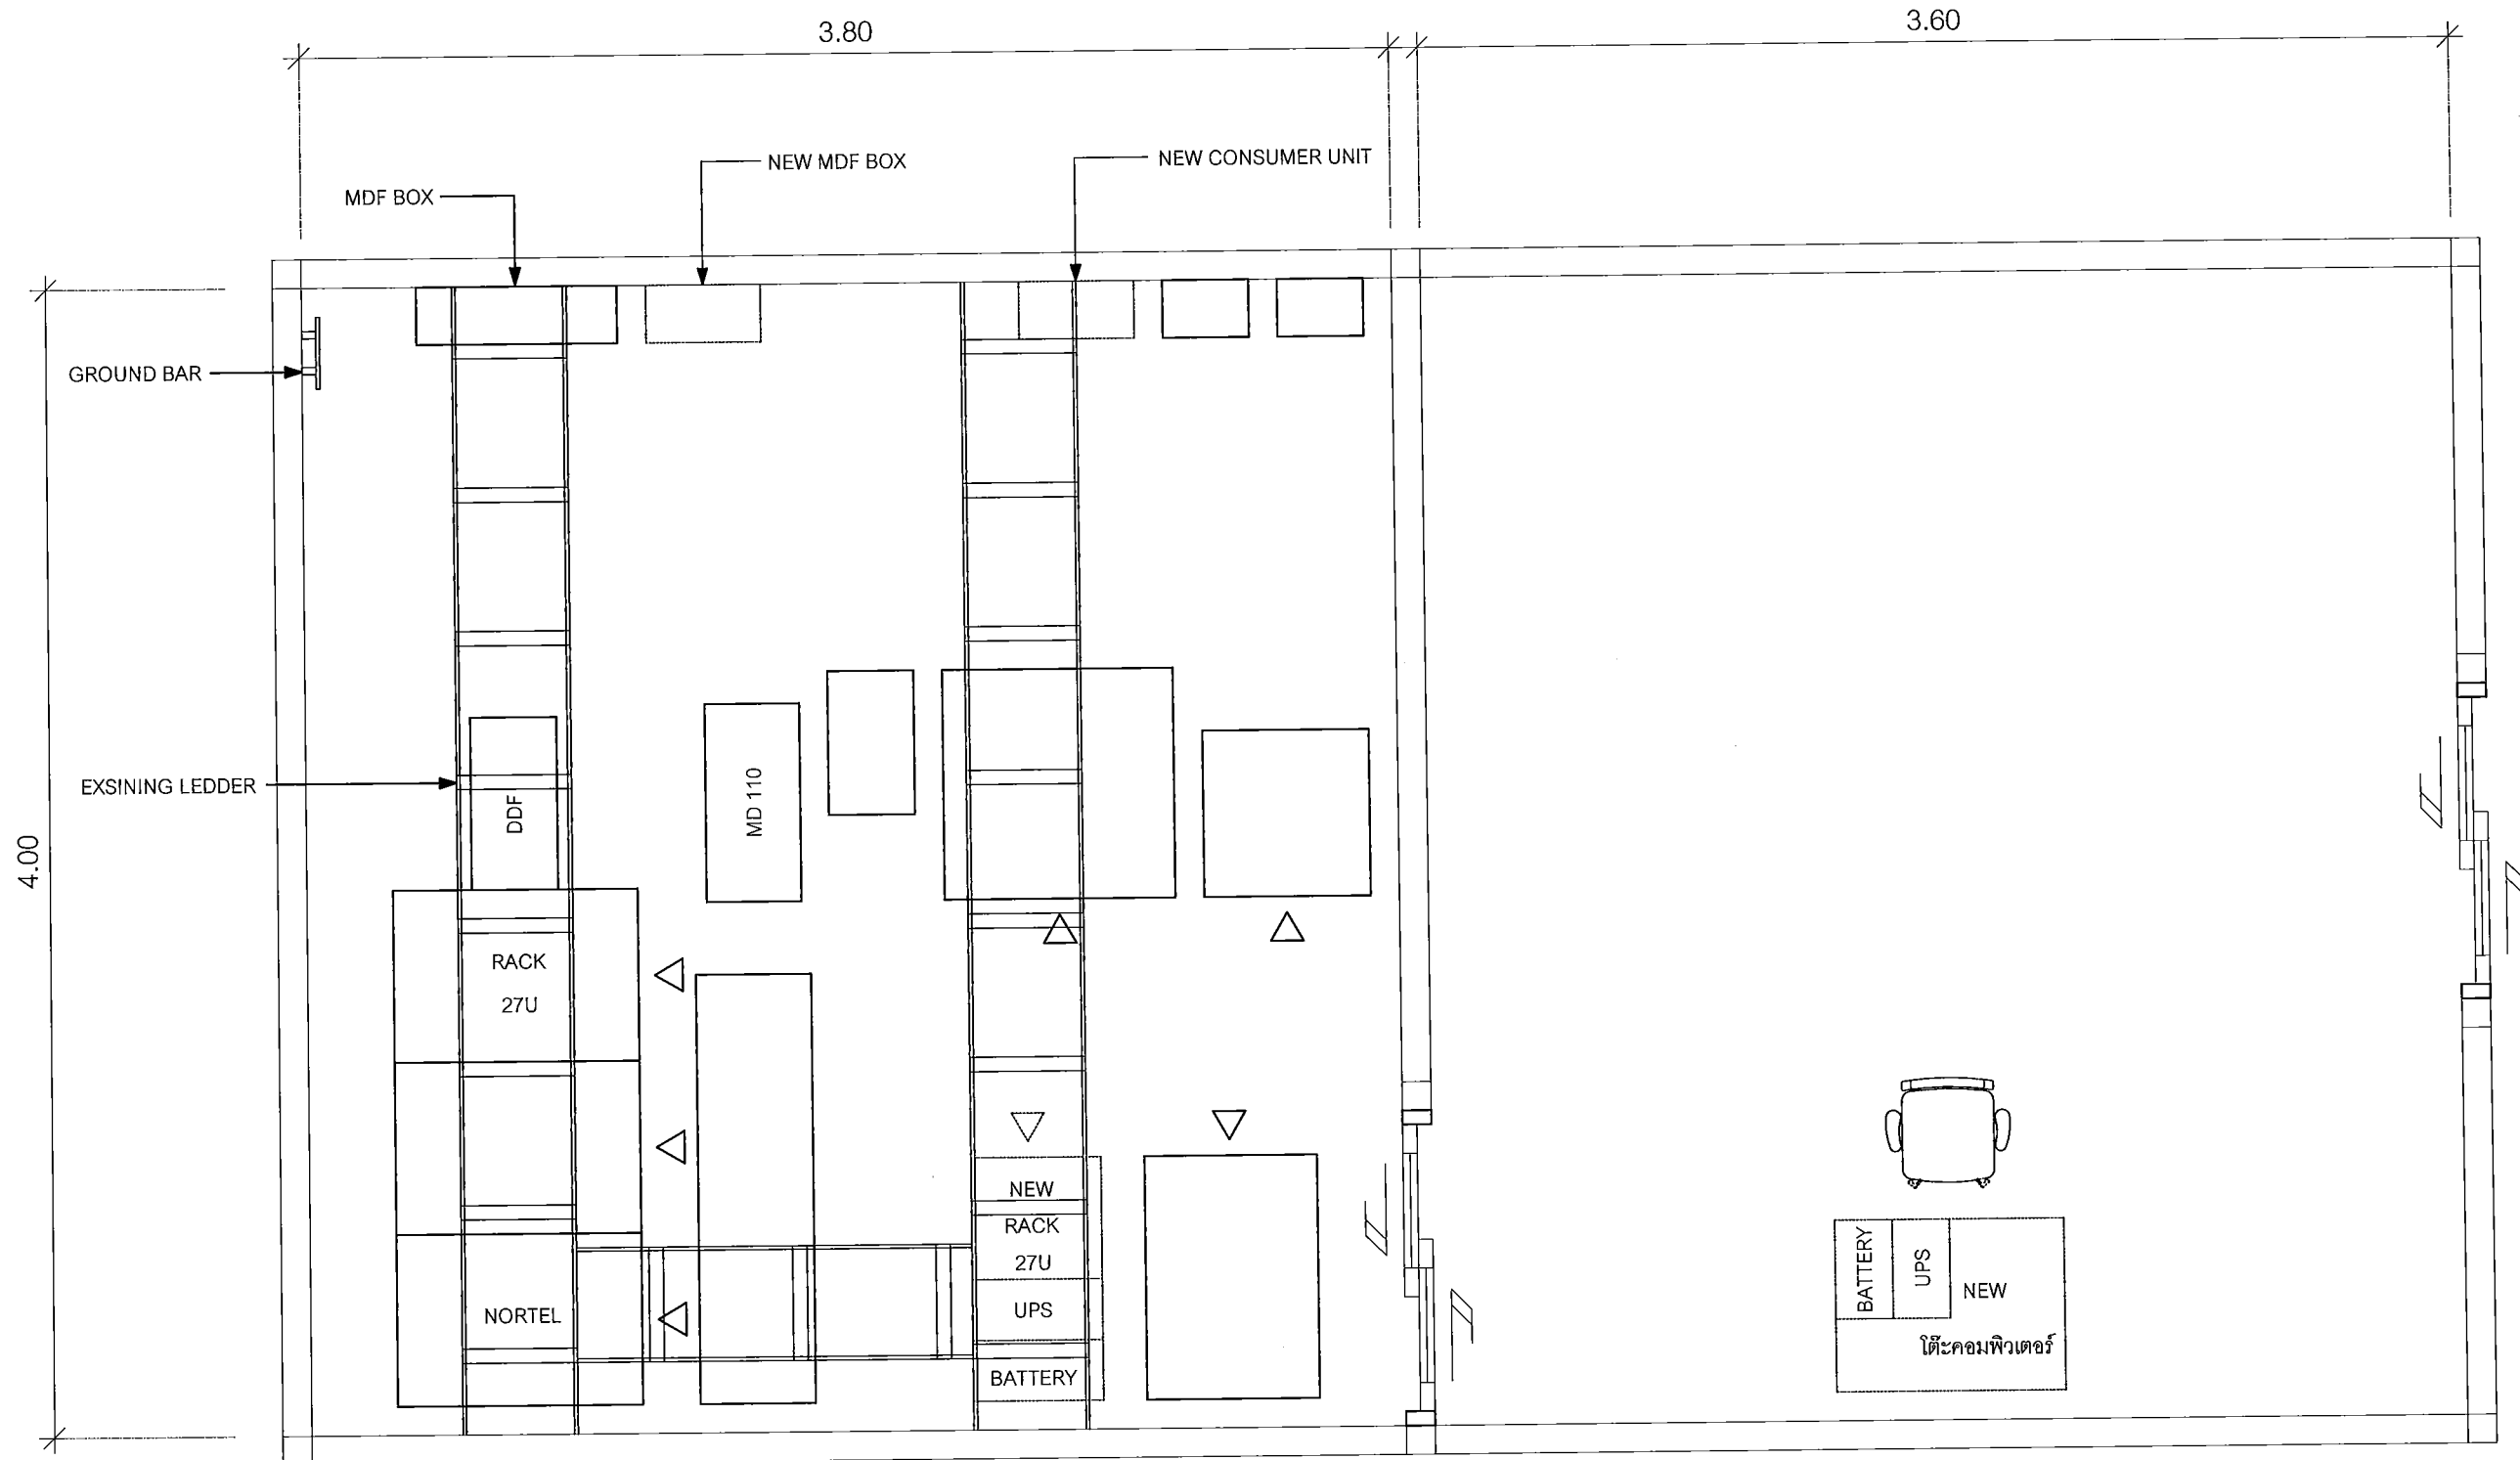

แปลนห้องศูนย์ปฏิบัติการและสถานีสื่อสารจังหวัด ชั้น 2
(Equipment , Cable Rack & Structure)

SYMBOLS	
	AC OUTLET
	LAN OUTLET

แผนผังอาคารแสดงการติดตั้งอุปกรณ์ภายในอาคาร:

LAYOUT ROOM ของศูนย์ปฏิบัติการและสถานีสื่อสารจังหวัด ชั้น 2
(Equipment , Cable Rack & Structure)

**SAMART
COMTECH**

99/2 Moo4 Software Park, 34th FL., Chaengwattana Rd.,
Klong Gluar, Pak-Kred, Nornthaburi, 11120 Thailand.
Tel.(662)502-6000 Fax.(662)502-6971

PROJECT:

โครงการปรับปรุงและพัฒนาาระบบโทรศัพท์ในข่ายกระทรวงมหาดไทย

IE: T.Kunakorn	DATE:	SCALE: 1:25	DWG NO.: MOI-RL-01
PM: R.Pipat	SHEET: 3/3	DRAWN : B.Thongchai	SIZE: A3

Note: Due to SAMART'S ongoing commitment to further product development improvement all specification are subject to change without notice