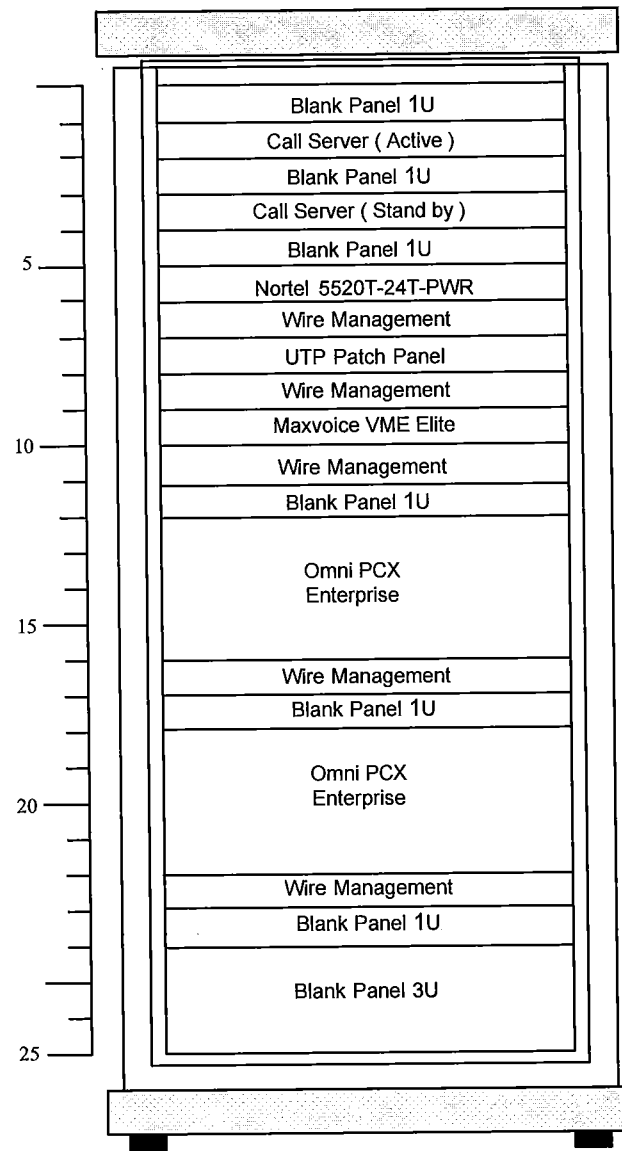

Rack 27U 1 ชุด