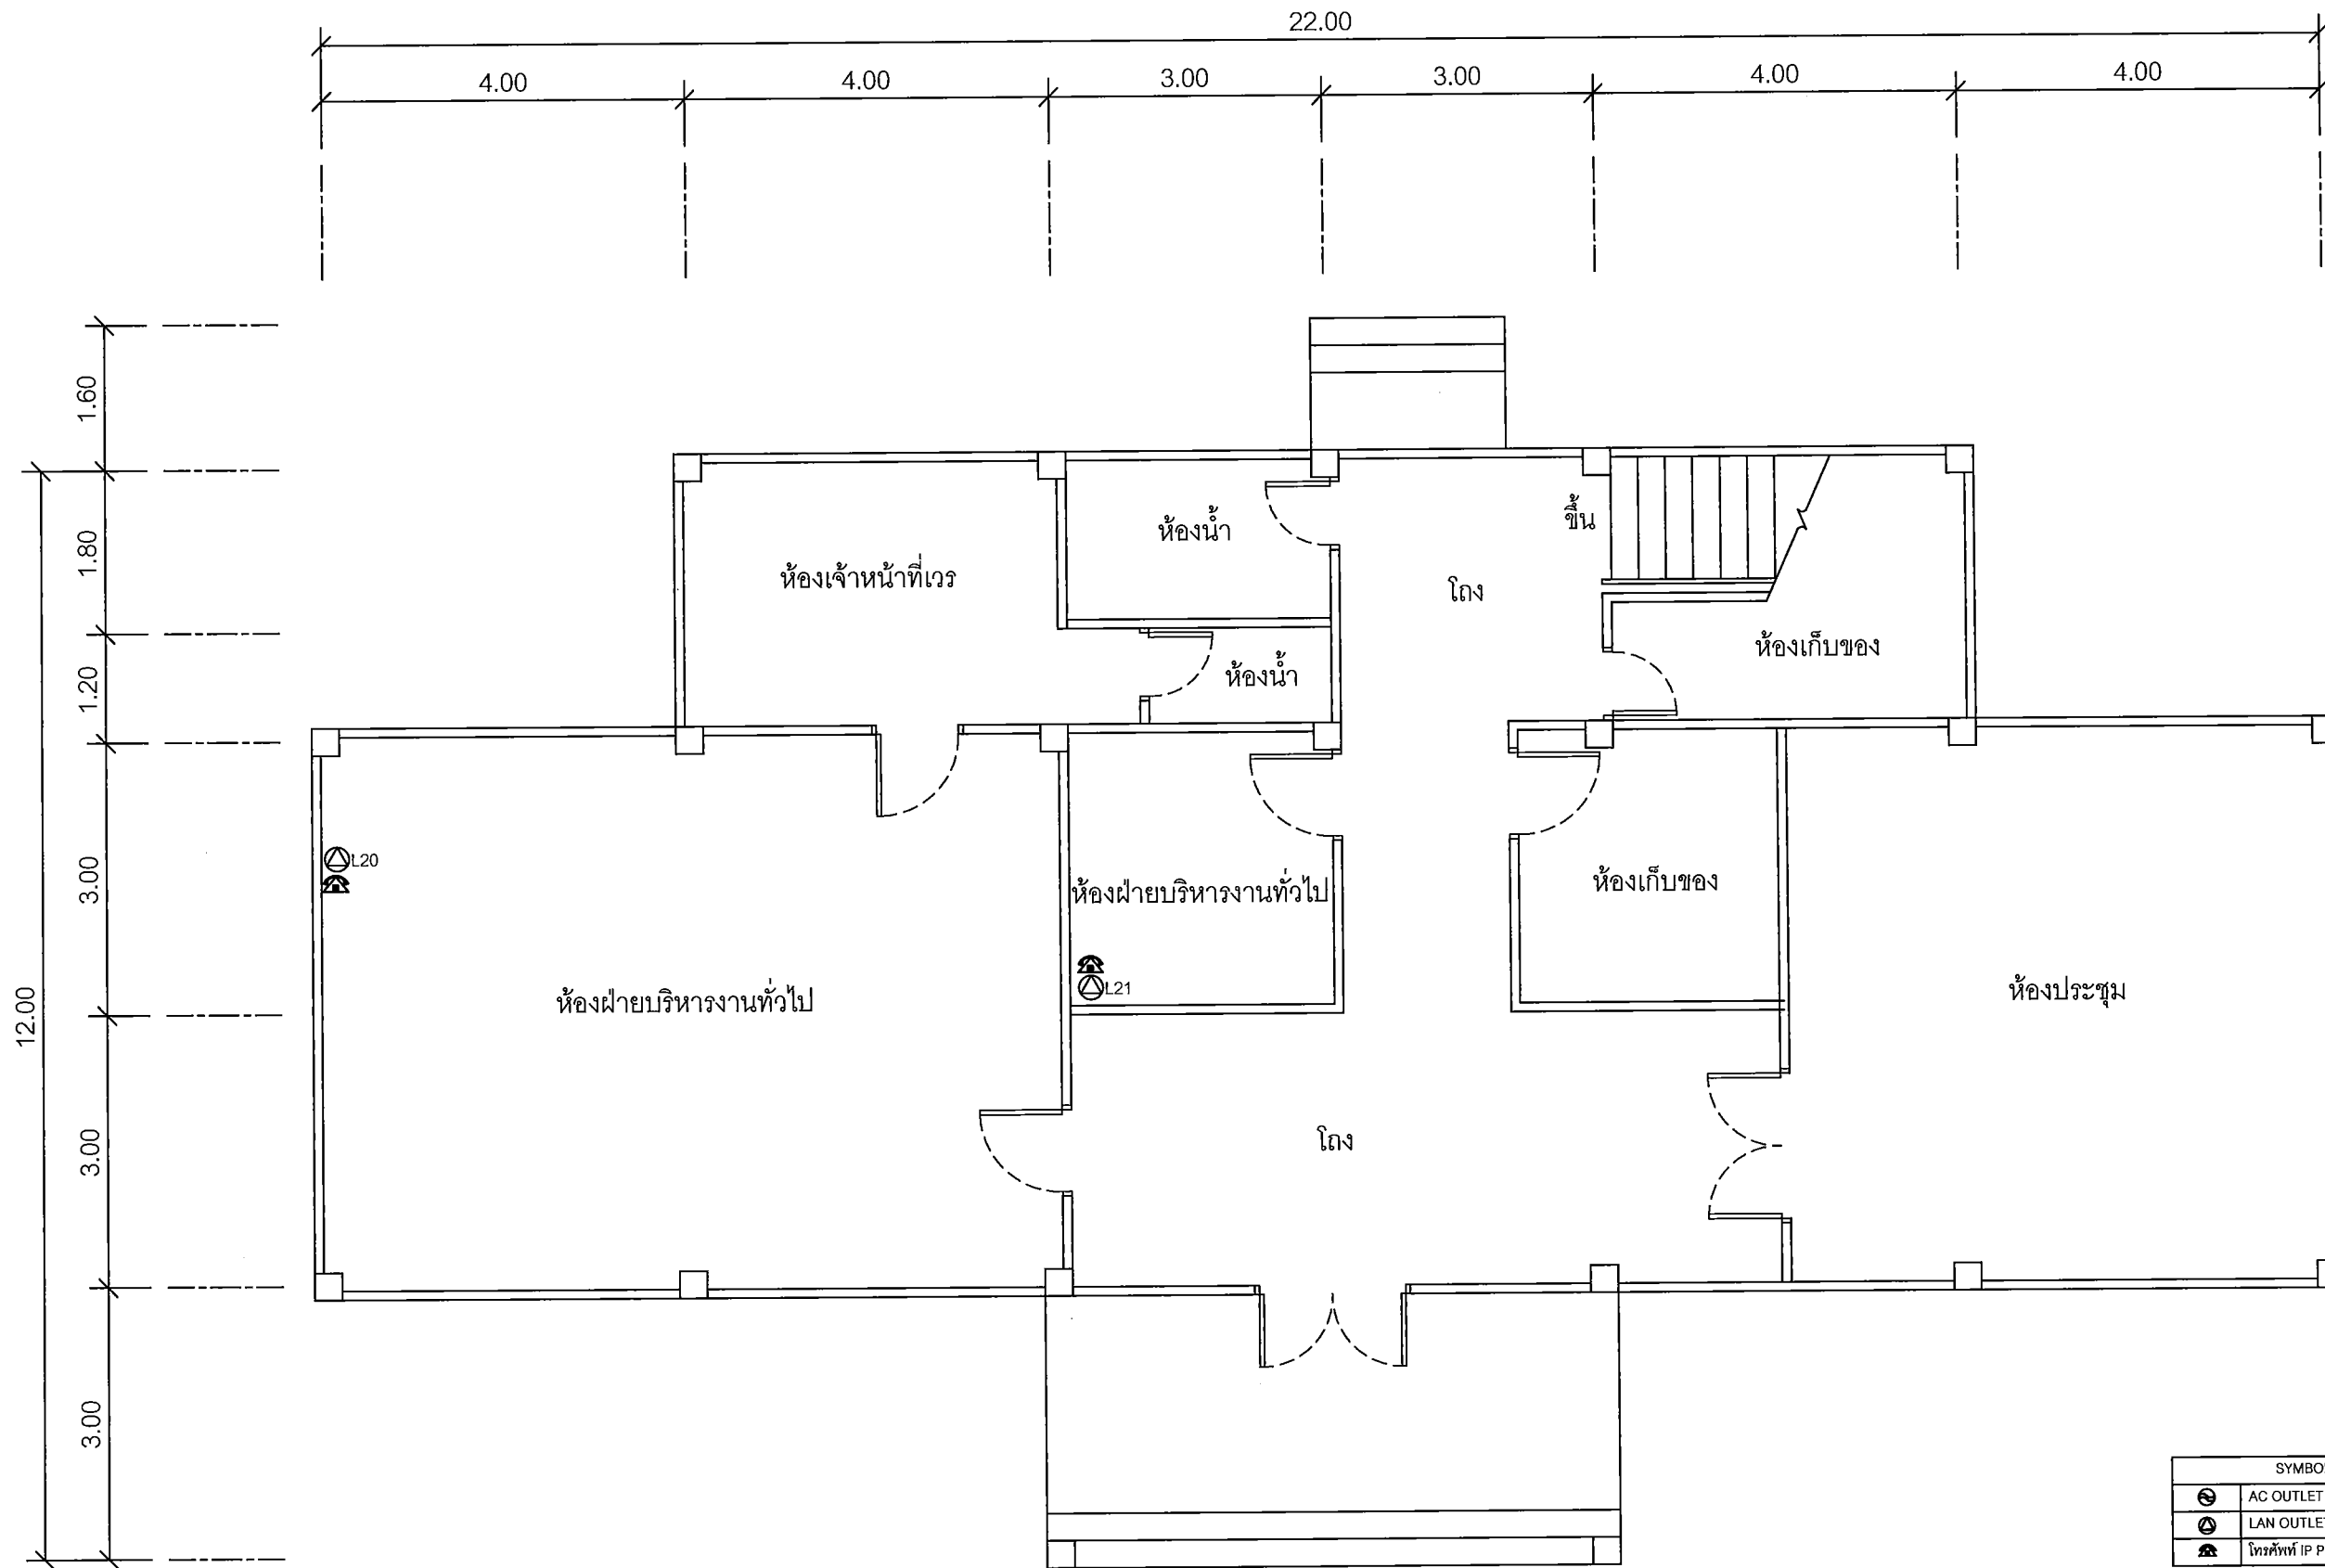

SYMBOLS	
	AC OUTLET
	LAN OUTLET
	โทรศัพท์ IP PHONE

แผนผังอาคารแสดงการติดตั้งอุปกรณ์ภายในอาคาร:

FLOOR LAYOUT แสดงจุดติดตั้งโทรศัพท์ IP PHONE
ศูนย์เทคโนโลยีสารสนเทศและการสื่อสารเขต 2 จังหวัดชลบุรี ชั้น 1

**SAMART
COMTECH**

99/2 Moo4 Software Park, 34th FL., Chaengwattana Rd.,
Klong Gluar, Pak-Kred, Nornthaburi, 11120 Thailand.
Tel. (662) 502-6000 Fax. (662) 502-6971

PROJECT:

โครงการปรับปรุงและพัฒนาระบบโทรศัพท์ในข่ายกระทรวงมหาดไทย

IE: T.Kunakorn	DATE: 18/10/2553	SCALE: 1:75	DWG NO.: MOI-FL-05
PM: R.Pipat	SHEET: 6/12	DRAWN: T.Kunakorn	SIZE: A3

Note: Due to SAMART'S ongoing commitment to further product development improvement all specification are subject to change without notice