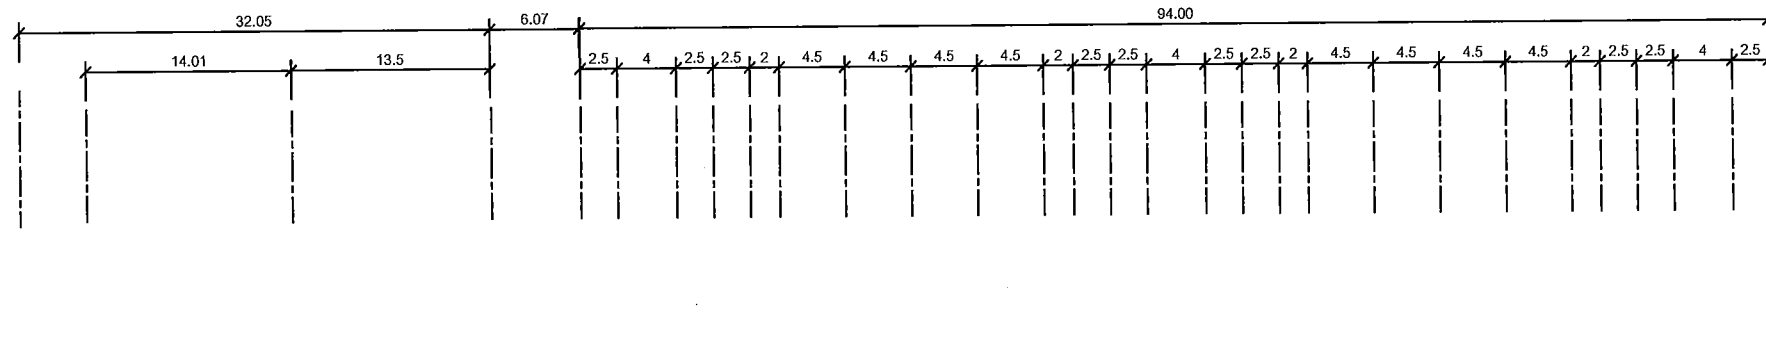

SYMBOLS	
	AC OUTLET
	LAN OUTLET
	โทรศัพท์ IP PHONE

แผนผังอาคารแสดงการติดตั้งอุปกรณ์ภายในอาคาร:

FLOOR LAYOUT แสดงจุดติดตั้งโทรศัพท์ IP PHONE ของศาลากลางจังหวัดชลบุรี ชั้น 3

99/2 Moo4 Software Park, 34th FL., Chaengwattana Rd.,
Klong Gluar, Pak-Kred, Nornthaburi, 11120 Thailand.
Tel.(662)502-6000 Fax.(662)502-6971

PROJECT: โครงการปรับปรุงและพัฒนาระบบโทรศัพท์ในข่ายกระทรวงมหาดไทย

IE: T.Kunakorn	DATE: 18/10/2553	SCALE: 1:250	DWG NO.: MOI-FL-07
PM: R.Pipat	SHEET: 8/12	DRAWN: T.Kunakorn	SIZE: A3

Note: Due to SAMART'S ongoing commitment to further product development improvement all specification are subject to change without notice