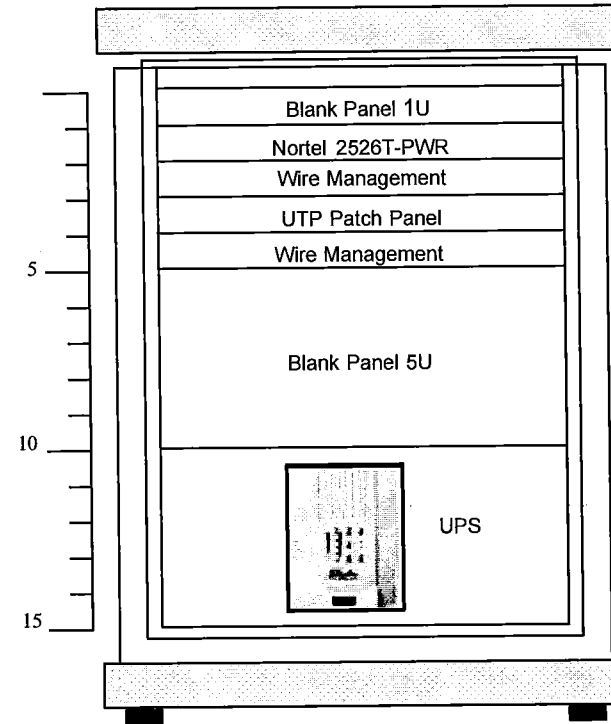

Rack 15U 2 ชุด

RACK LAYOUT

ศูนย์เทคโนโลยีสารสนเทศและการสื่อสารเขต จำนวน 12 แห่ง

**SAMART
COMTECH**

99/2 Moo 4 Software Park, 34th FL., Chaengwattana Rd.,
Klong Gluar, Pak-kred, Nonthaburi, 11120 Thailand.
Tel. (662) 502-6000 Fax. (662) 502-6971

PROJECT :

โครงการปรับปรุงและพัฒนาระบบโทรศัพท์ในข่ายกระทรวงมหาดไทย

IE :	DATE: 19/10/2553	SCALE: NTS	DWG NO.:
PM: R.Pipat	SHEET: 1/1	DRAWN: T.Kunakorn	SIZE: A3

Note: Due to SAMART'S ongoing commitment to further product development and improvement all specifications are subject to change without notice