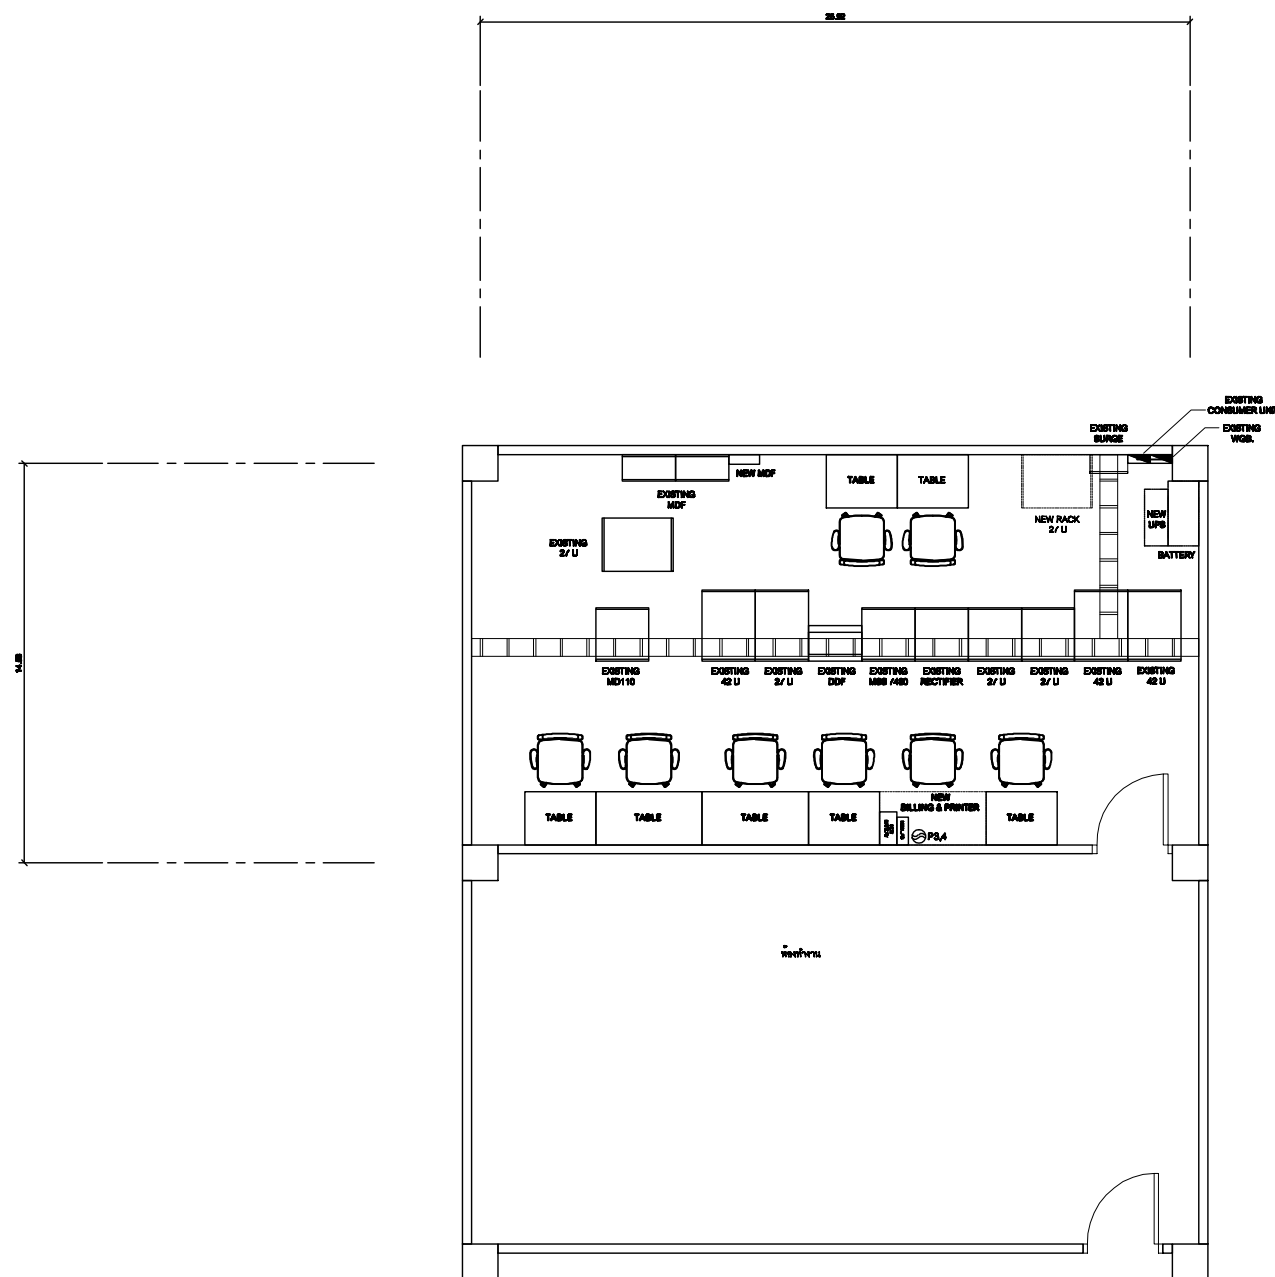

DRAWN: T.Kunakom

SIZE: A3

Note: Due to SAMART'S ongoing commitment to further product development improvement all specification are subject to change without notice

แผนผังอาคารแสดงการติดตั้งอุปกรณ์ภายในอาคาร: