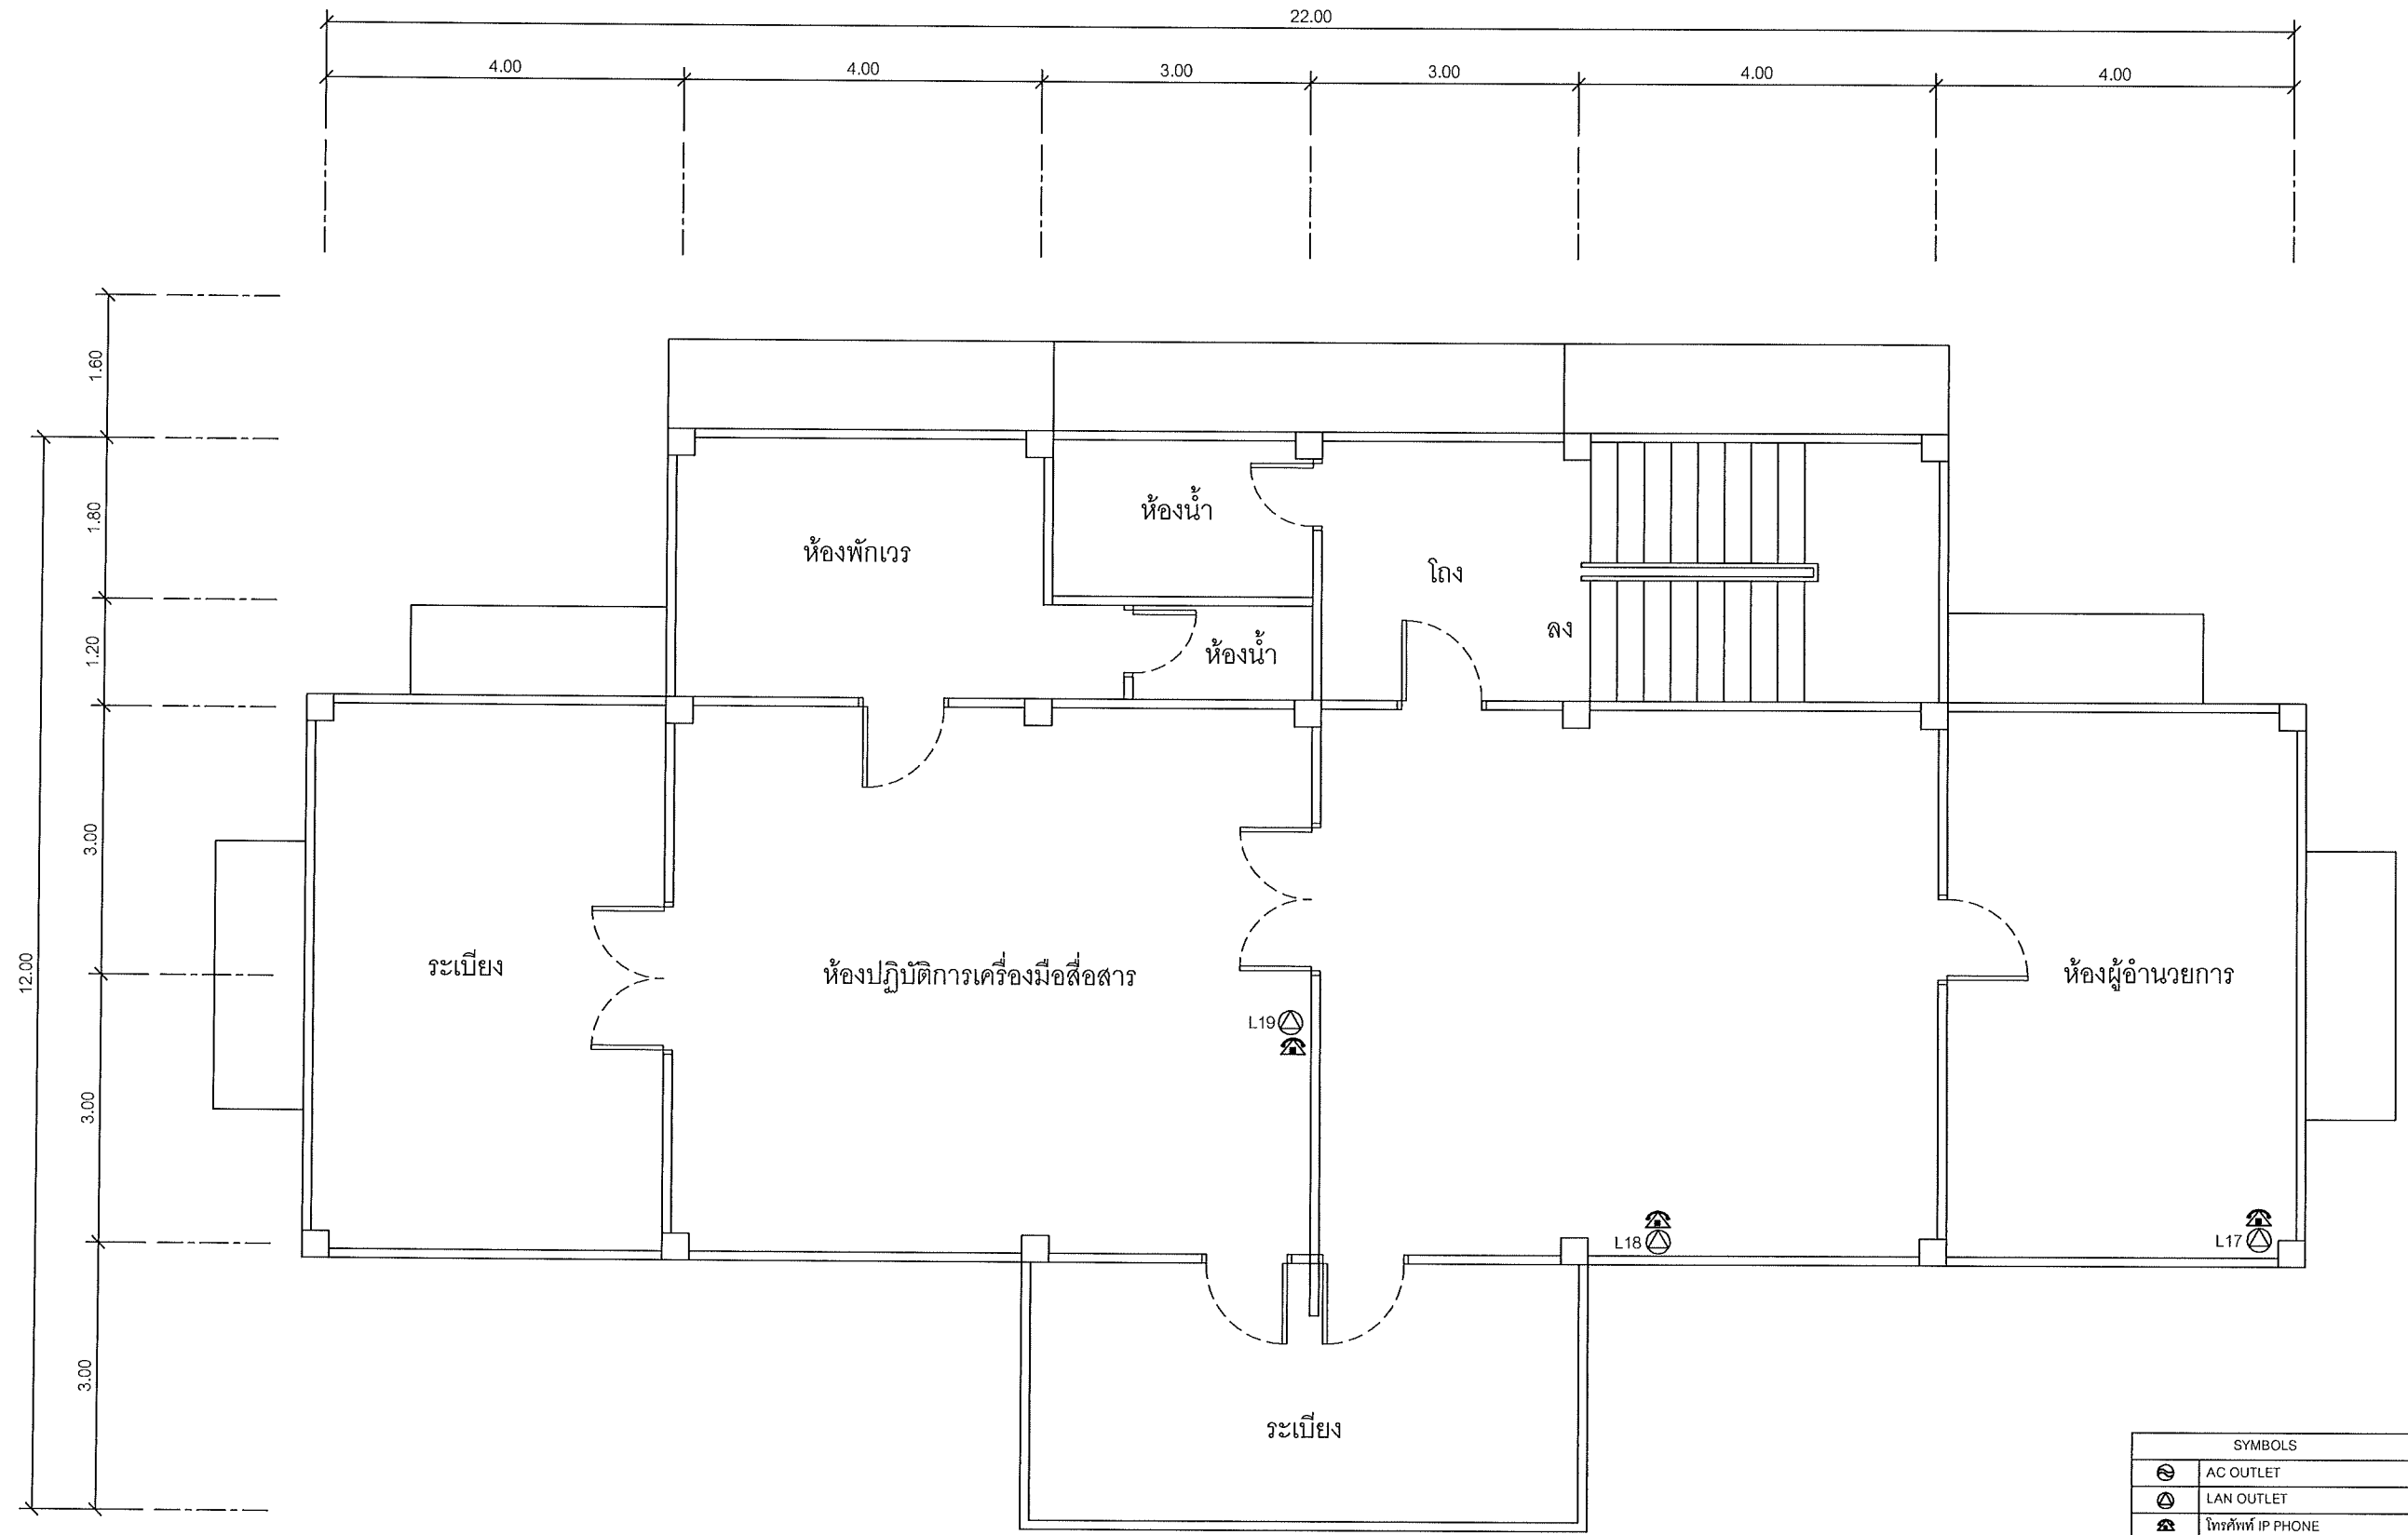

SYMBOLS	
	AC OUTLET
	LAN OUTLET
	โทรศัพท์ IP PHONE

แผนผังอาคารแสดงการติดตั้งอุปกรณ์ภายในอาคาร:

FLOOR LAYOUT แสดงจุดติดตั้งโทรศัพท์ IP PHONE ของศูนย์เทคโนโลยีสารสนเทศและการสื่อสารเขต 12 สงขลา ชั้น 2

Note: Due to SAMART'S ongoing commitment to further product development improvement all specification are subject to change without notice

**SAMART
COMTECH**

99/2 Moo4 Software Park, 34th FL., Chaengwattana Rd.,
Klong Gluar, Pak-Kred, Nornthaburi. 11120 Thailand.
Tel. (662) 502-6000 Fax. (662) 502-6971

PROJECT:

โครงการปรับปรุงและพัฒนาระบบโทรศัพท์ในข่ายกระทรวงมหาดไทย

IE: T.Kunakorn	DATE: 10/3/2554	SCALE: 1:75	DWG NO.: MOI-FL-04
PM: R.Pipat	SHEET: 6/7	DRAWN: T.Kunakorn	SIZE: A3