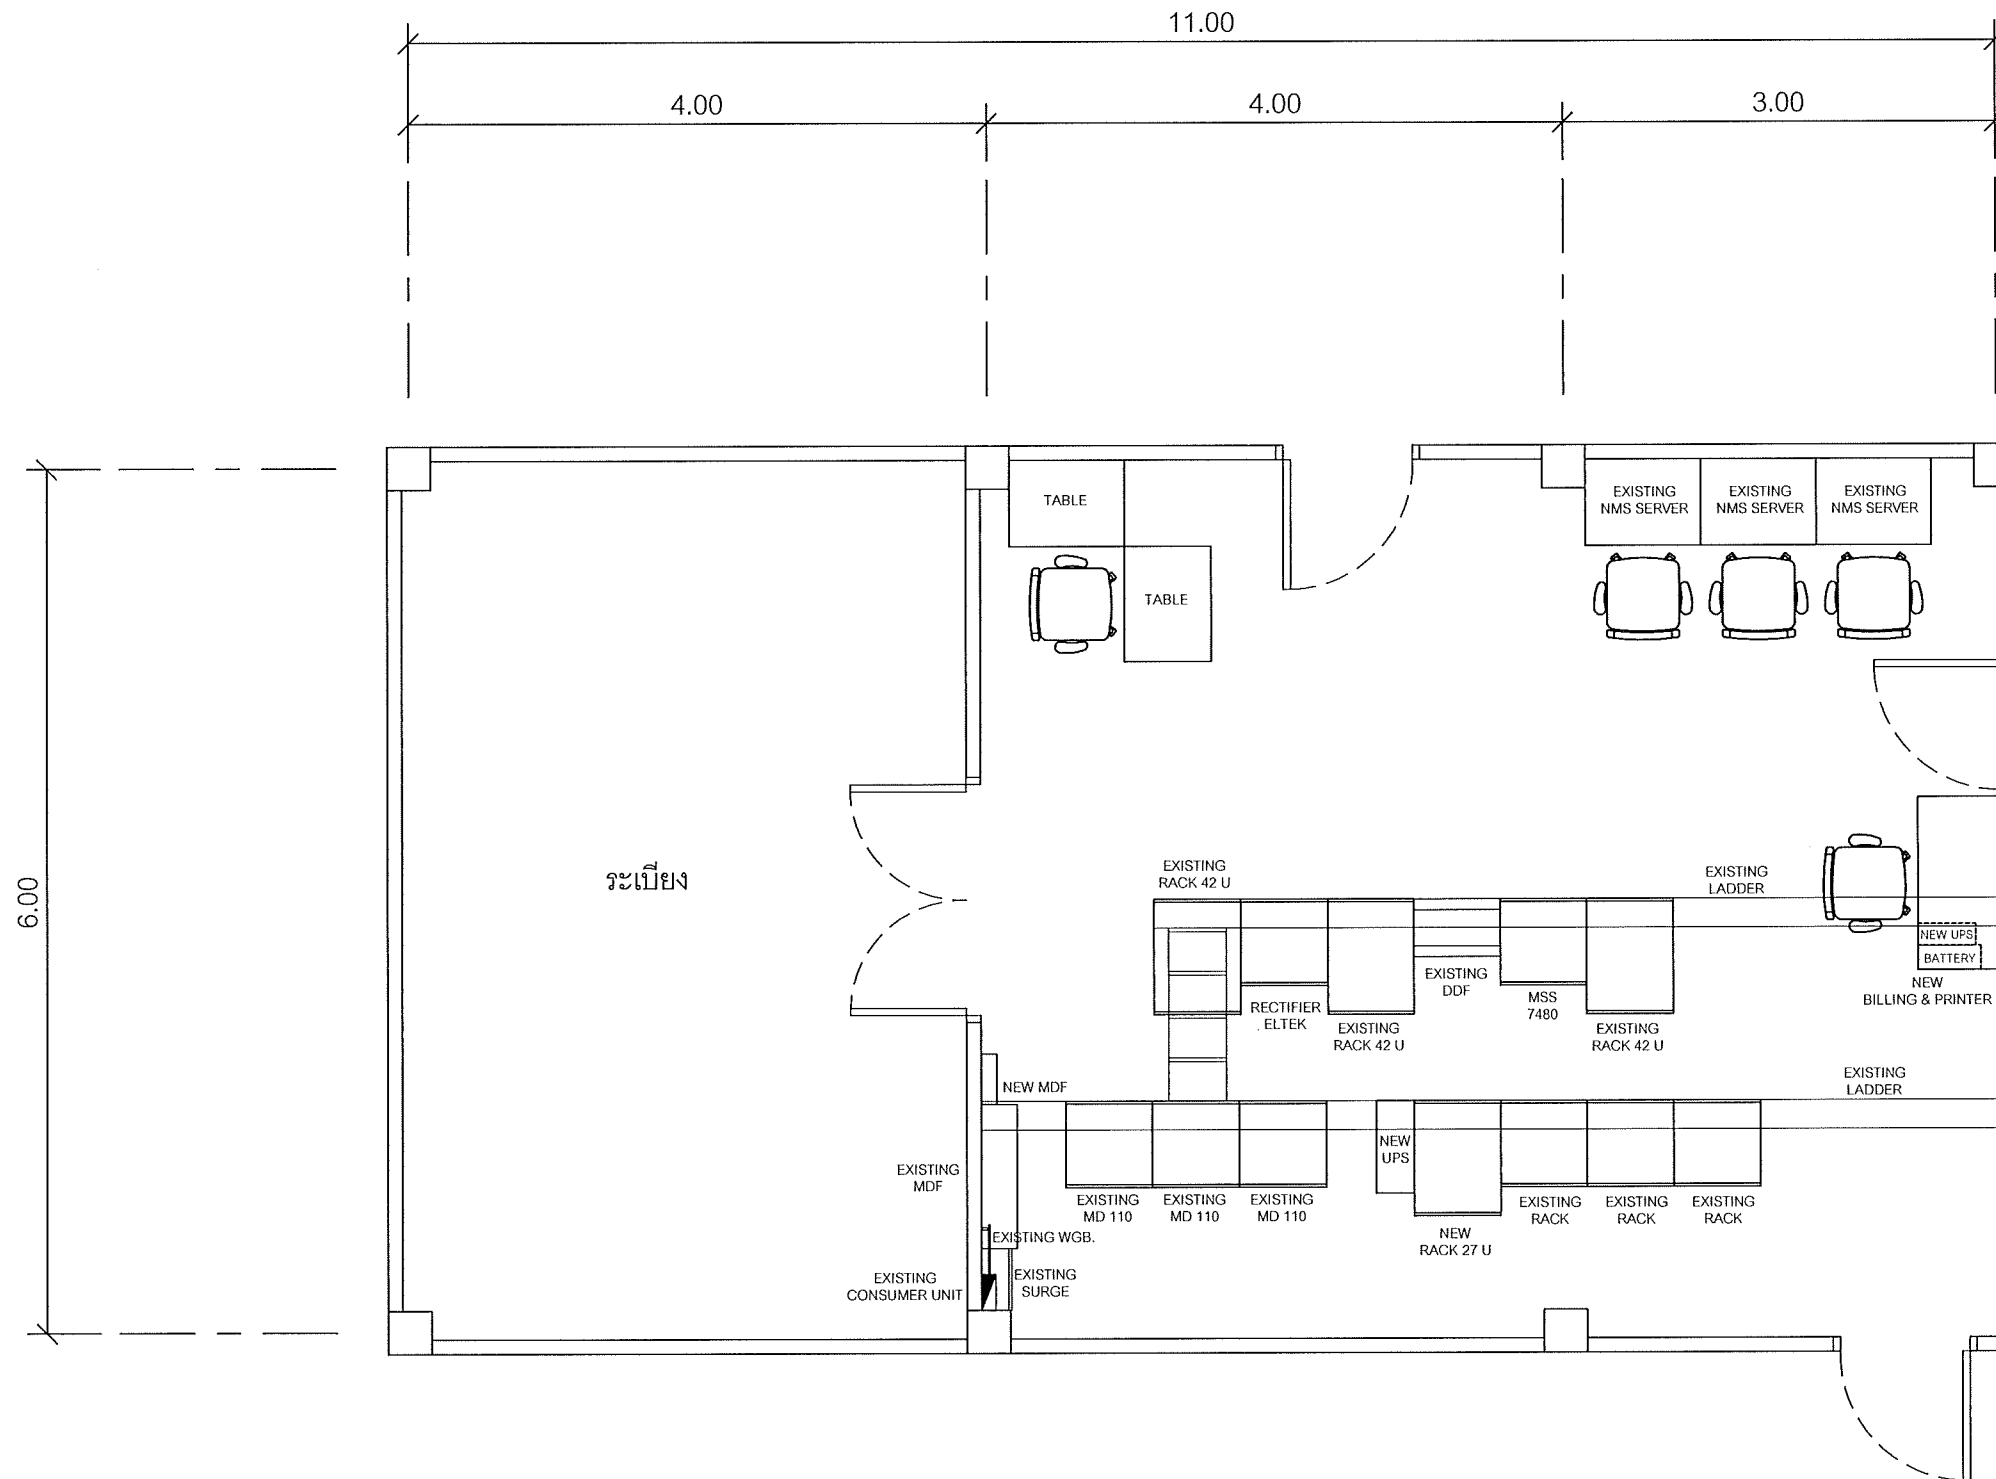

SYMBOLS	
	AC OUTLET
	LAN OUTLET

แผนผังอาคารแสดงการติดตั้งอุปกรณ์ภายในอาคาร:

ROOM LAYOUT ของห้องปฏิบัติการเครื่องมือสื่อสาร ชั้น 2
ศูนย์เทคโนโลยีสารสนเทศและการสื่อสารเขต 12 สงขลา

**SAMART
COMTECH**

99/2 Moo4 Software Park, 34th FL., Chaengwattana Rd.,
Klong Gluar, Pak-Kred, Nornthaburi. 11120 Thailand.
Tel. (662) 502-6000 Fax. (662) 502-6971

PROJECT:

โครงการปรับปรุงและพัฒนาระบบโทรศัพท์ในข่ายกระทรวงมหาดไทย

IE: T.Kunakorn	DATE: 10/3/2554	SCALE: 1:50	DWG NO.: MOI-RL-01
PM: R.Pipat	SHEET: 7/7	DRAWN: B.Thongchai	SIZE: A3

Note: Due to SAMART'S ongoing commitment to further product development improvement all specification are subject to change without notice