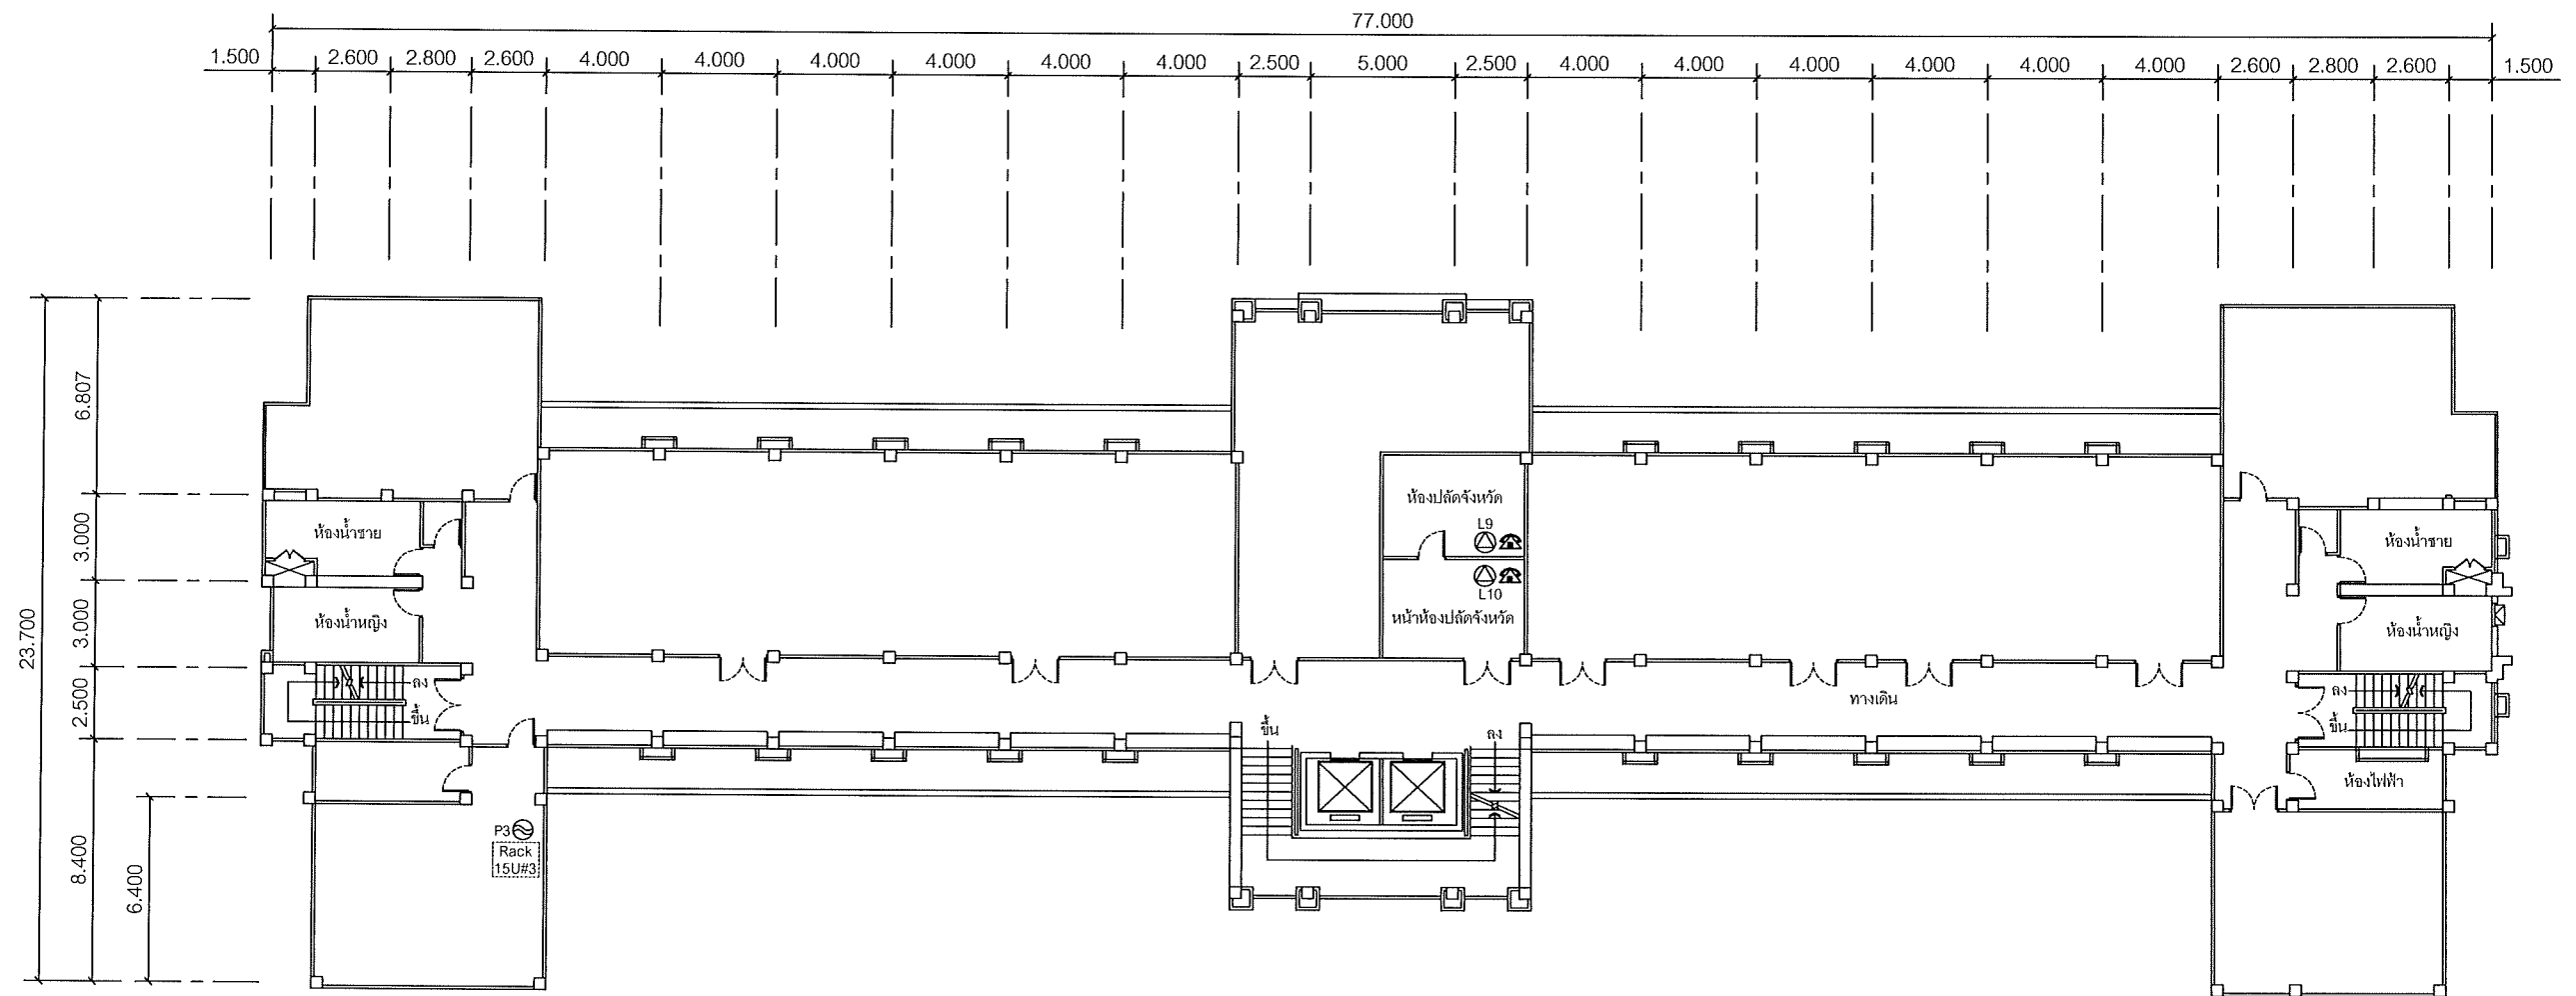

PROJECT: โครงการปรับปรุงและพัฒนาระบบโทรศัพท์ในข่ายกระทรวงมหาดไทย

IE: T.Kunakorn	DATE: 10/3/2554	SCALE: 1:250	DWG NO.: MOI-FL-02
PM: R.Pipat	SHEET: 3/7	DRAWN: B.Thongchai	SIZE: A3

Note: Due to SAMART'S ongoing commitment to further product development improvement all specification are subject to change without notice