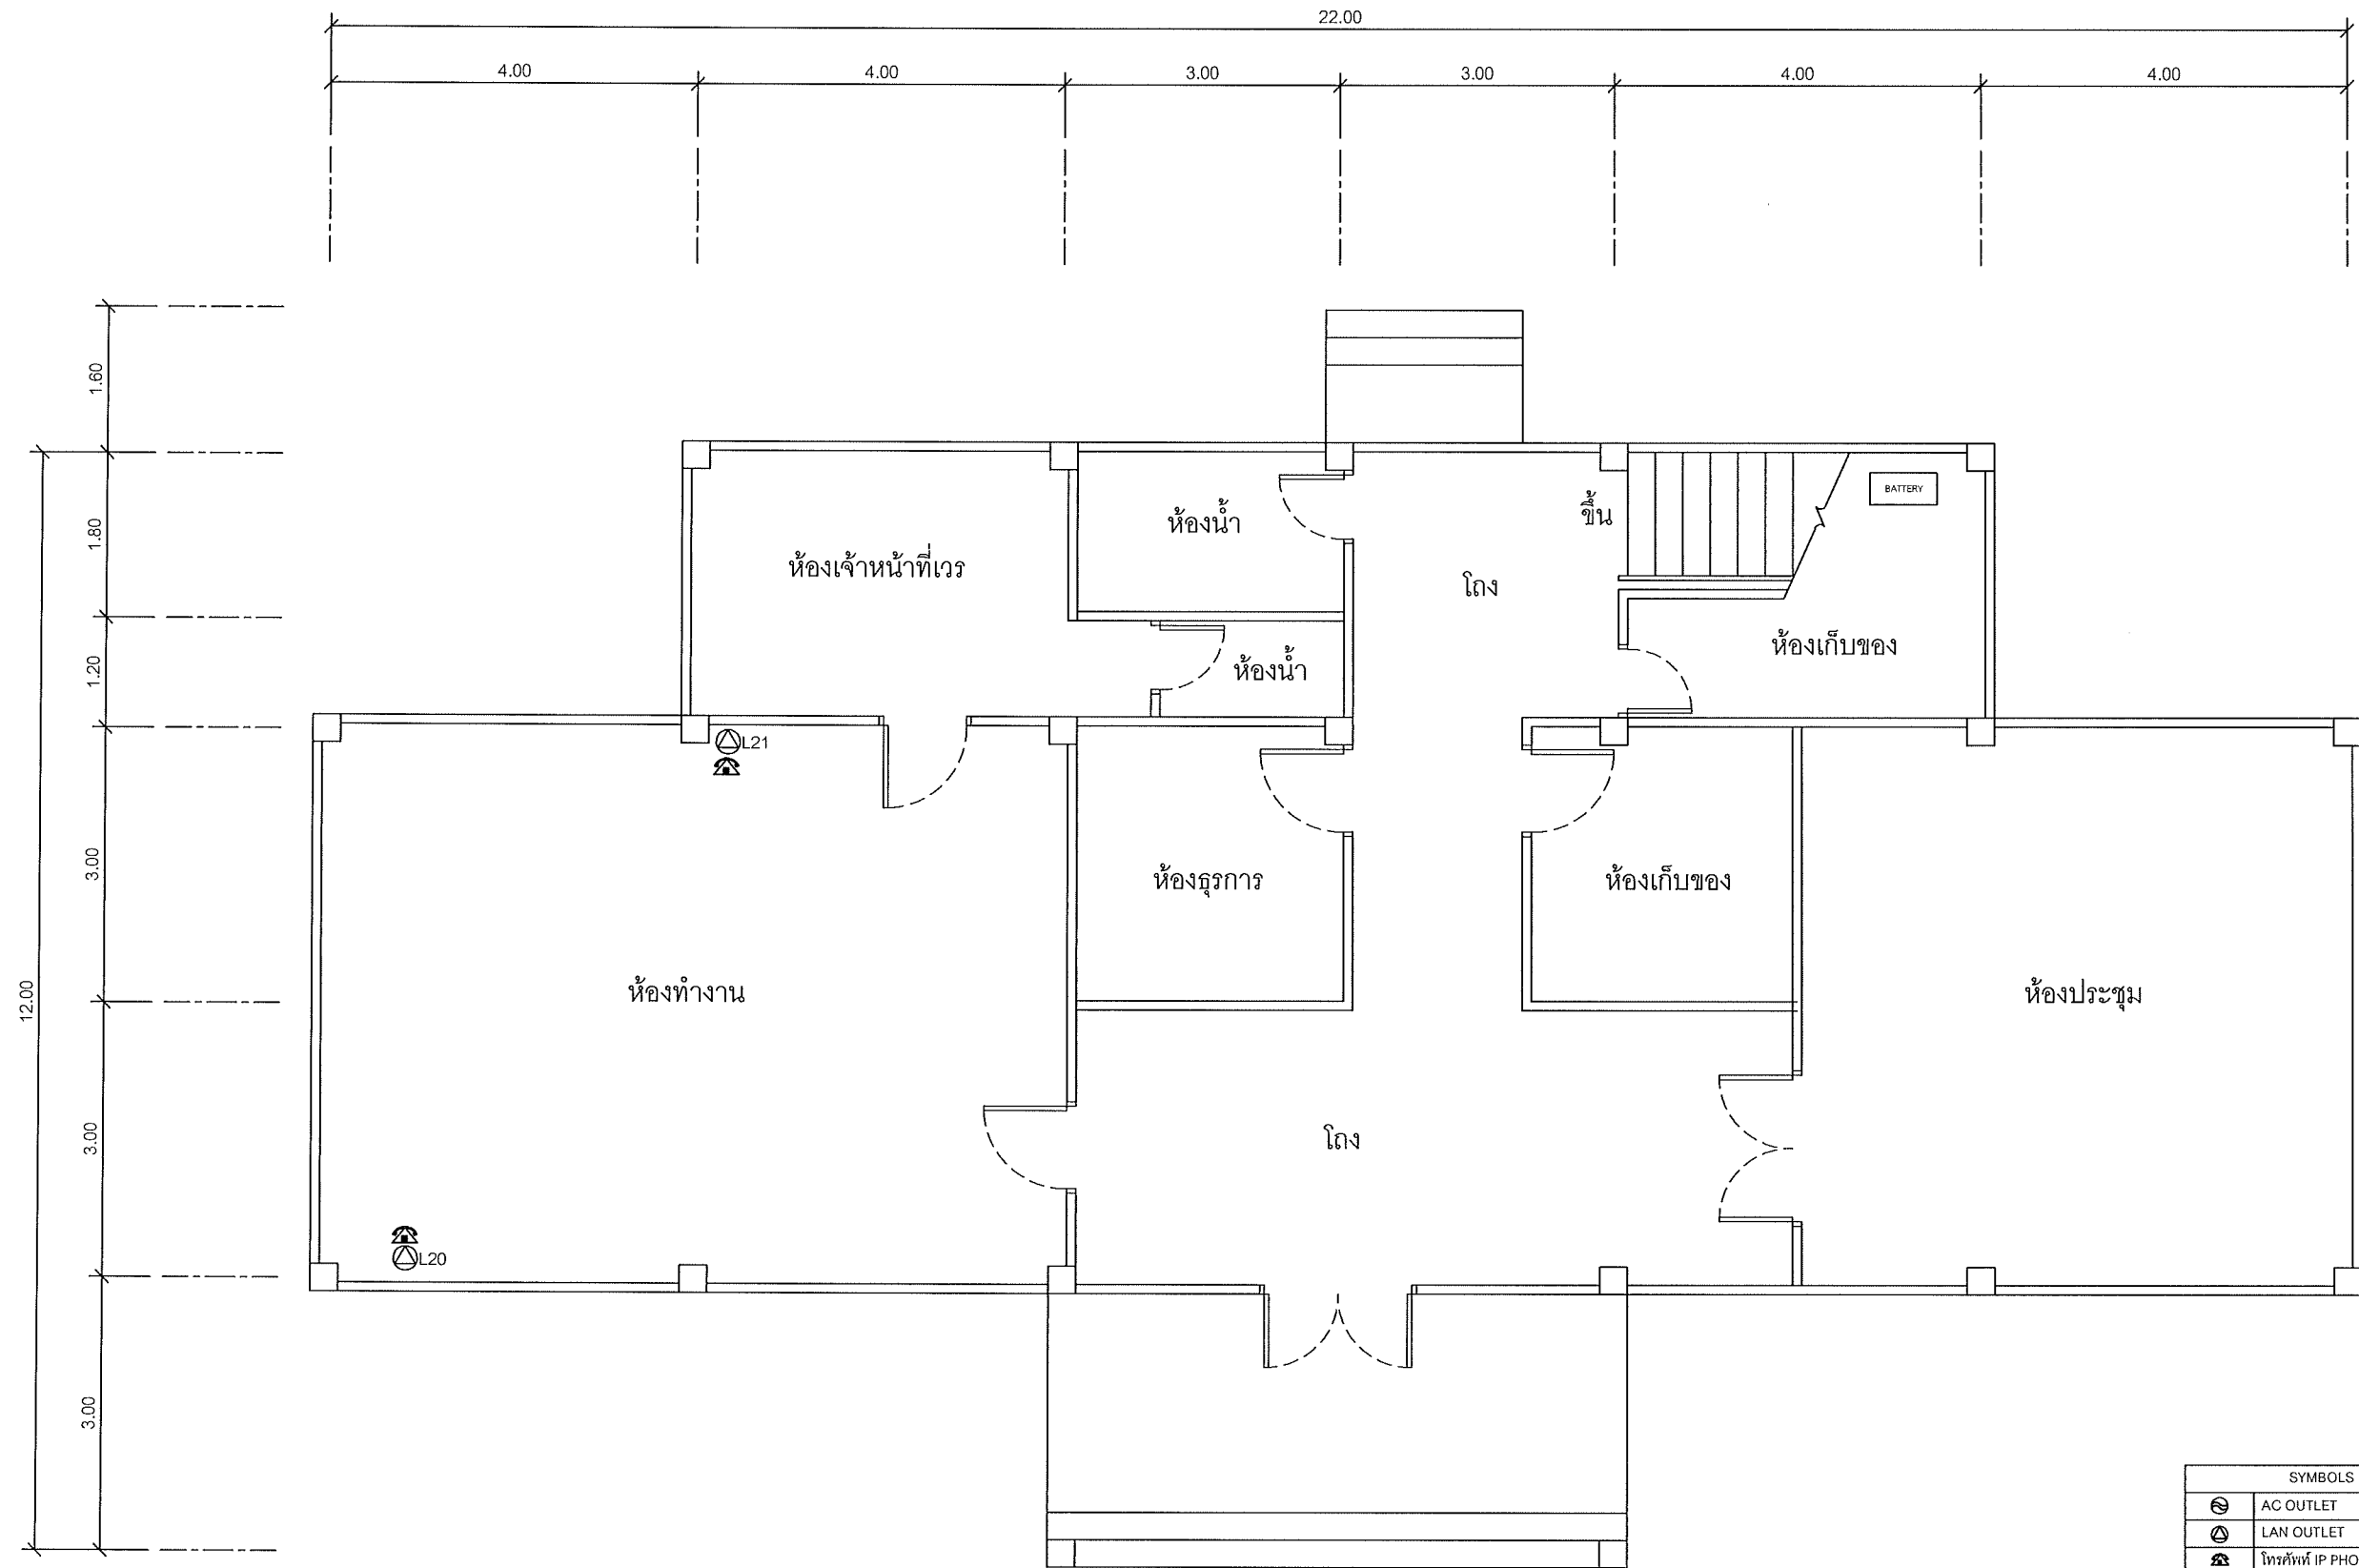

SYMBOLS	
	AC OUTLET
	LAN OUTLET
	โทรศัพท์ IP PHONE

แผนผังอาคารแสดงการติดตั้งอุปกรณ์ภายในอาคาร:

FLOOR LAYOUT แสดงจุดติดตั้งโทรศัพท์ IP PHONE ของศูนย์เทคโนโลยีสารสนเทศและการสื่อสารเขต 12 สงขลา ชั้น 1

**SAMART
COMTECH**