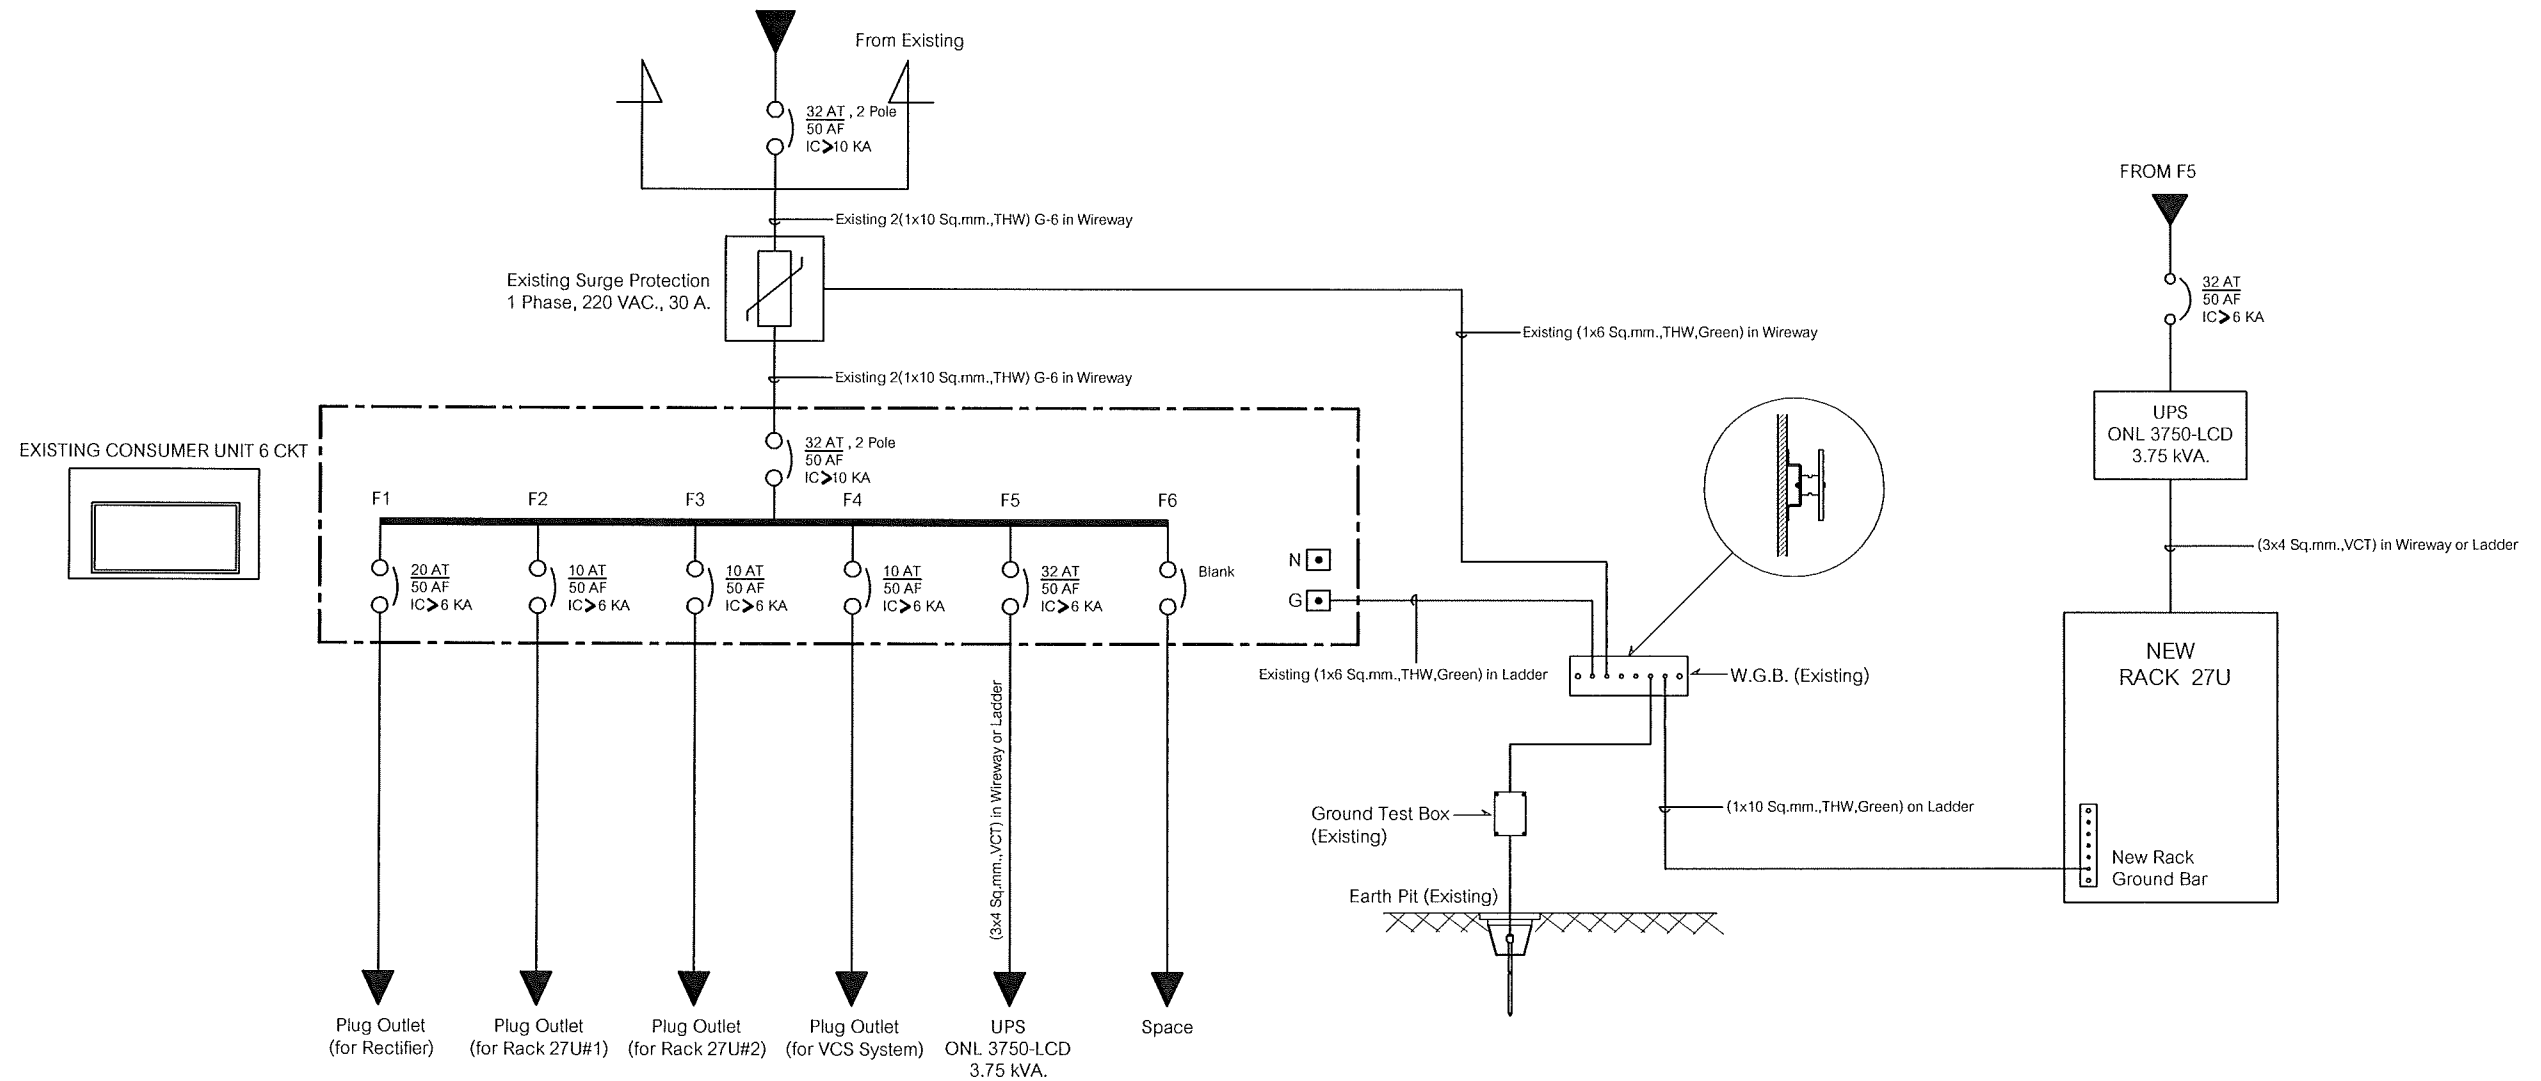

SINGLE LINE DIAGRAM

ศาลากลางจังหวัดสงขลา

**SAMART
COMTECH**

99/2 Moo4 Software Park, 34th FL., Chaengwattana Rd...
Klong Gluar, Pak-Kred, Nornthaburi. 11120 Thailand.
Tel. (662) 502-6000 Fax. (662) 502-6971

PROJECT:

โครงการปรับปรุงและพัฒนาระบบโทรศัพท์ในข่ายกระทรวงมหาดไทย

IE: T.Kunakorn	DATE: 10/3/2554	SCALE: NTS	DWG NO.: MOI-SL-01
PM: R.Pipat	SHEET: 1/1	DRAWN: T.Kunakorn	SIZE: A3

Note: Due to SAMART'S ongoing commitment to further product development improvement all specification are subject to change without notice