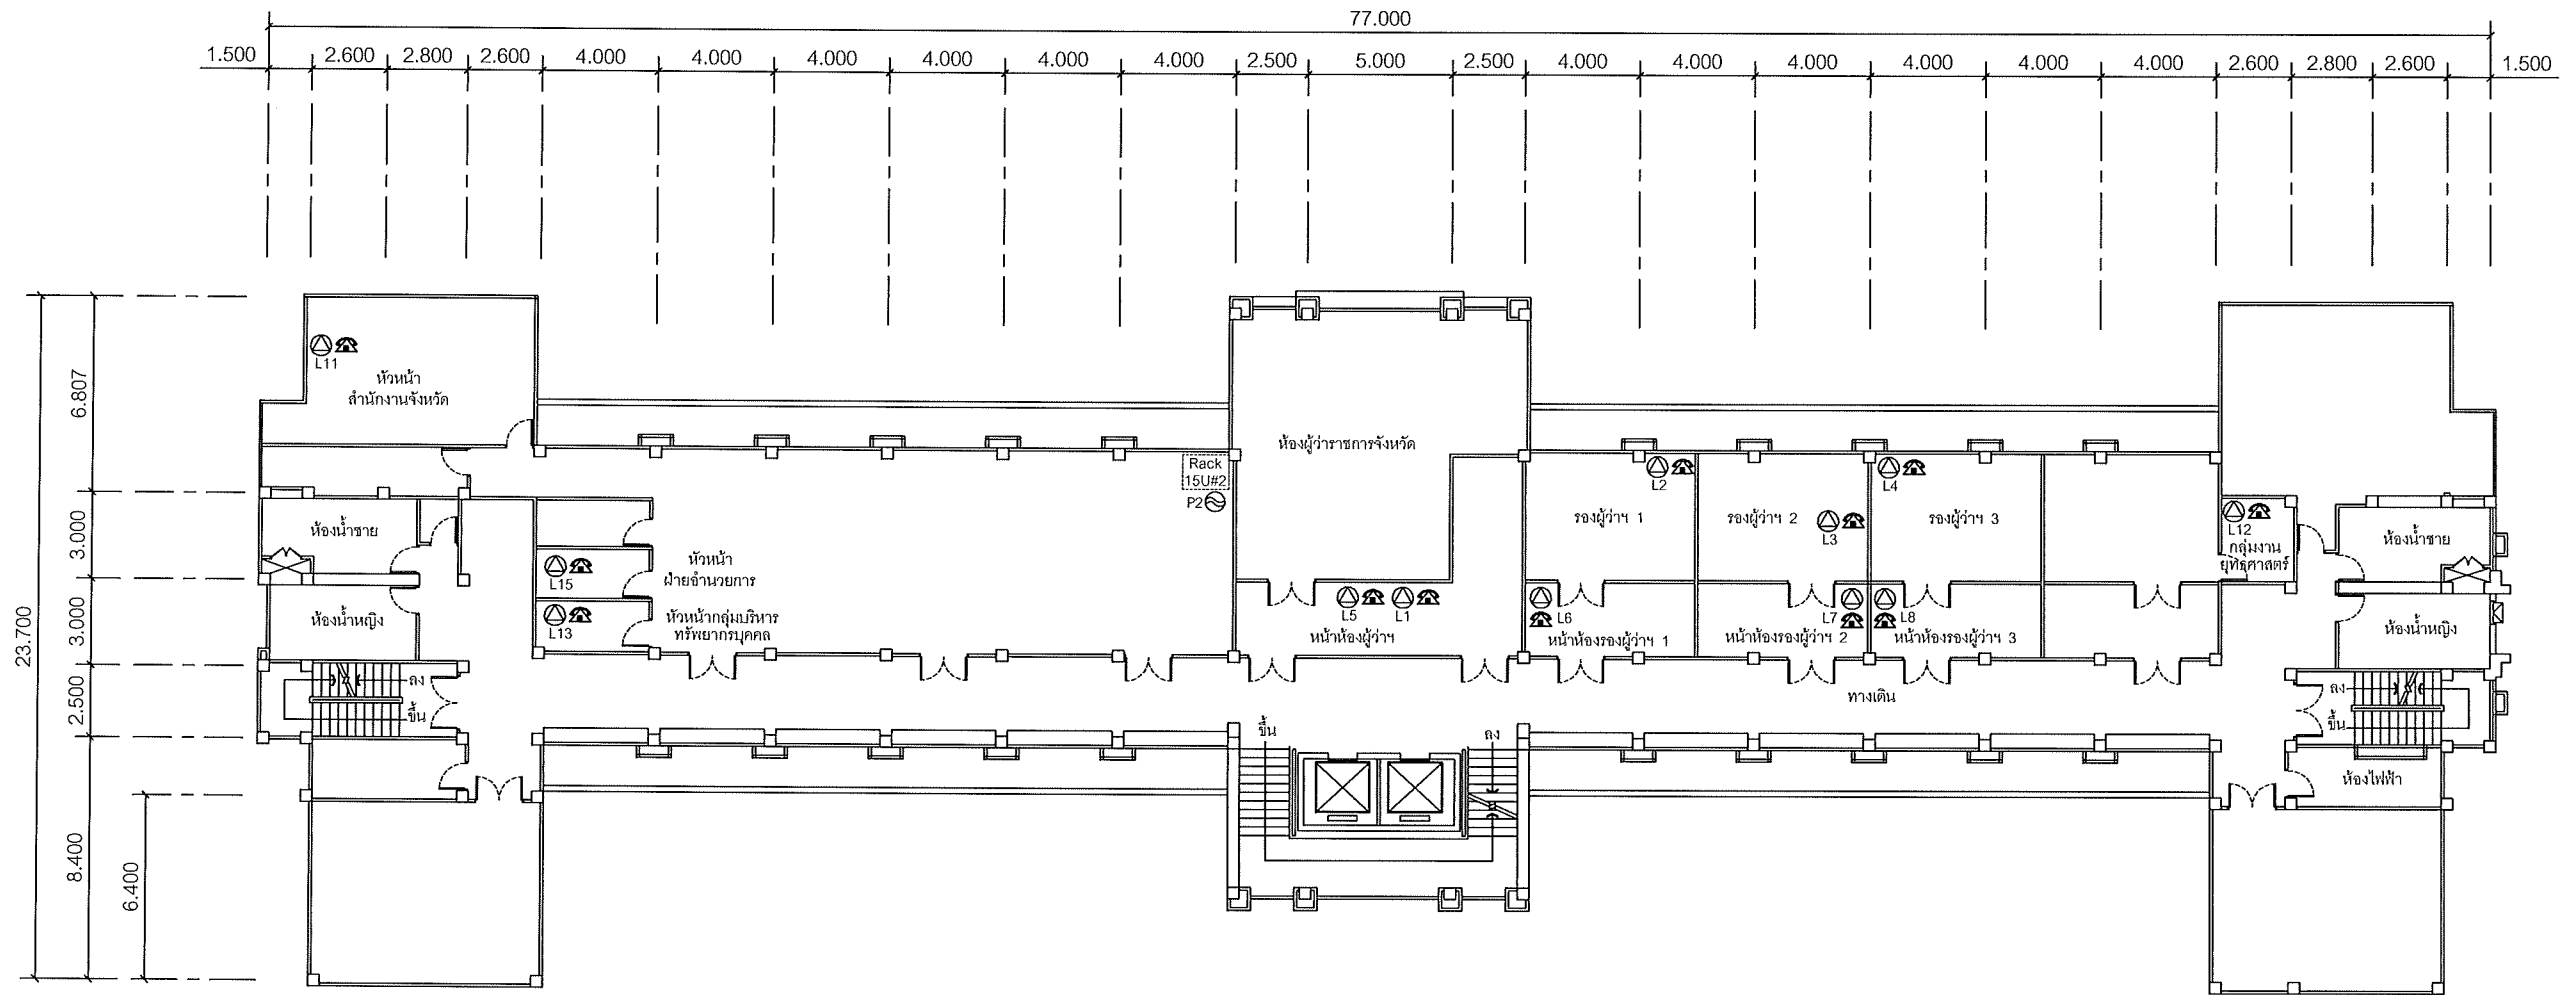

SYMBOLS	
	AC OUTLET
	LAN OUTLET
	โทรศัพท์ IP PHONE

แผนผังอาคารแสดงการติดตั้งอุปกรณ์ภายในอาคาร:

FLOOR LAYOUT แสดงจุดติดตั้งโทรศัพท์ IP PHONE ของศาลากลางจังหวัดสงขลา ชั้น 3

SAMART COMTECH
99/2 Moo4 Software Park, 34th FL., Chaengwattana Rd.,
Klong Gluar, Pak-Kred, Nonthaburi, 11120 Thailand.
Tel. (662) 502-6000 Fax. (662) 502-6971

PROJECT: โครงการปรับปรุงและพัฒนาระบบโทรศัพท์ในข่ายกระทรวงมหาดไทย

IE: T.Kunakorn	DATE: 10/3/2554	SCALE: 1:250	DWG NO.: MOI-FL-02
PM: R.Pipat	SHEET: 3/7	DRAWN: B.Thongchai	SIZE: A3

Note: Due to SAMART'S ongoing commitment to further product development improvement all specification are subject to change without notice