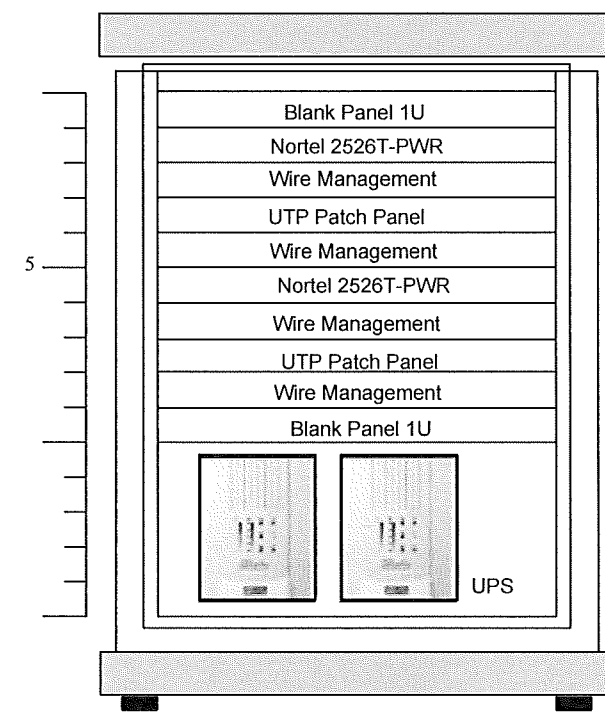

Rack 15U 1 ชุด

RACK LAYOUT

ศูนย์เทคโนโลยีสารสนเทศและการสื่อสารเขต 12 สงขลา

**SAMART
COMTECH**

99/2 Moo 4 Software Park, 34th FL., Chaengwattana Rd.,
Klong Gluar, pak-kred, Nonthaburi. 11120 Thailand.
Tel.(662)502-6000 Fax.(662)502-6971

PROJECT :

โครงการปรับปรุงและพัฒนาระบบโทรศัพท์ในข่ายกระทรวงมหาดไทย

IE :	DATE:17/1/2554	SCALE: NTS	DWG NO.:
PM: R.Pipat	SHEET: 1/1	DRAWN: T.Kunakorn	SIZE: A3

Note : Due to SAMART'S ongoing commitment to further product development and improvement all specifications are subject to change without notice