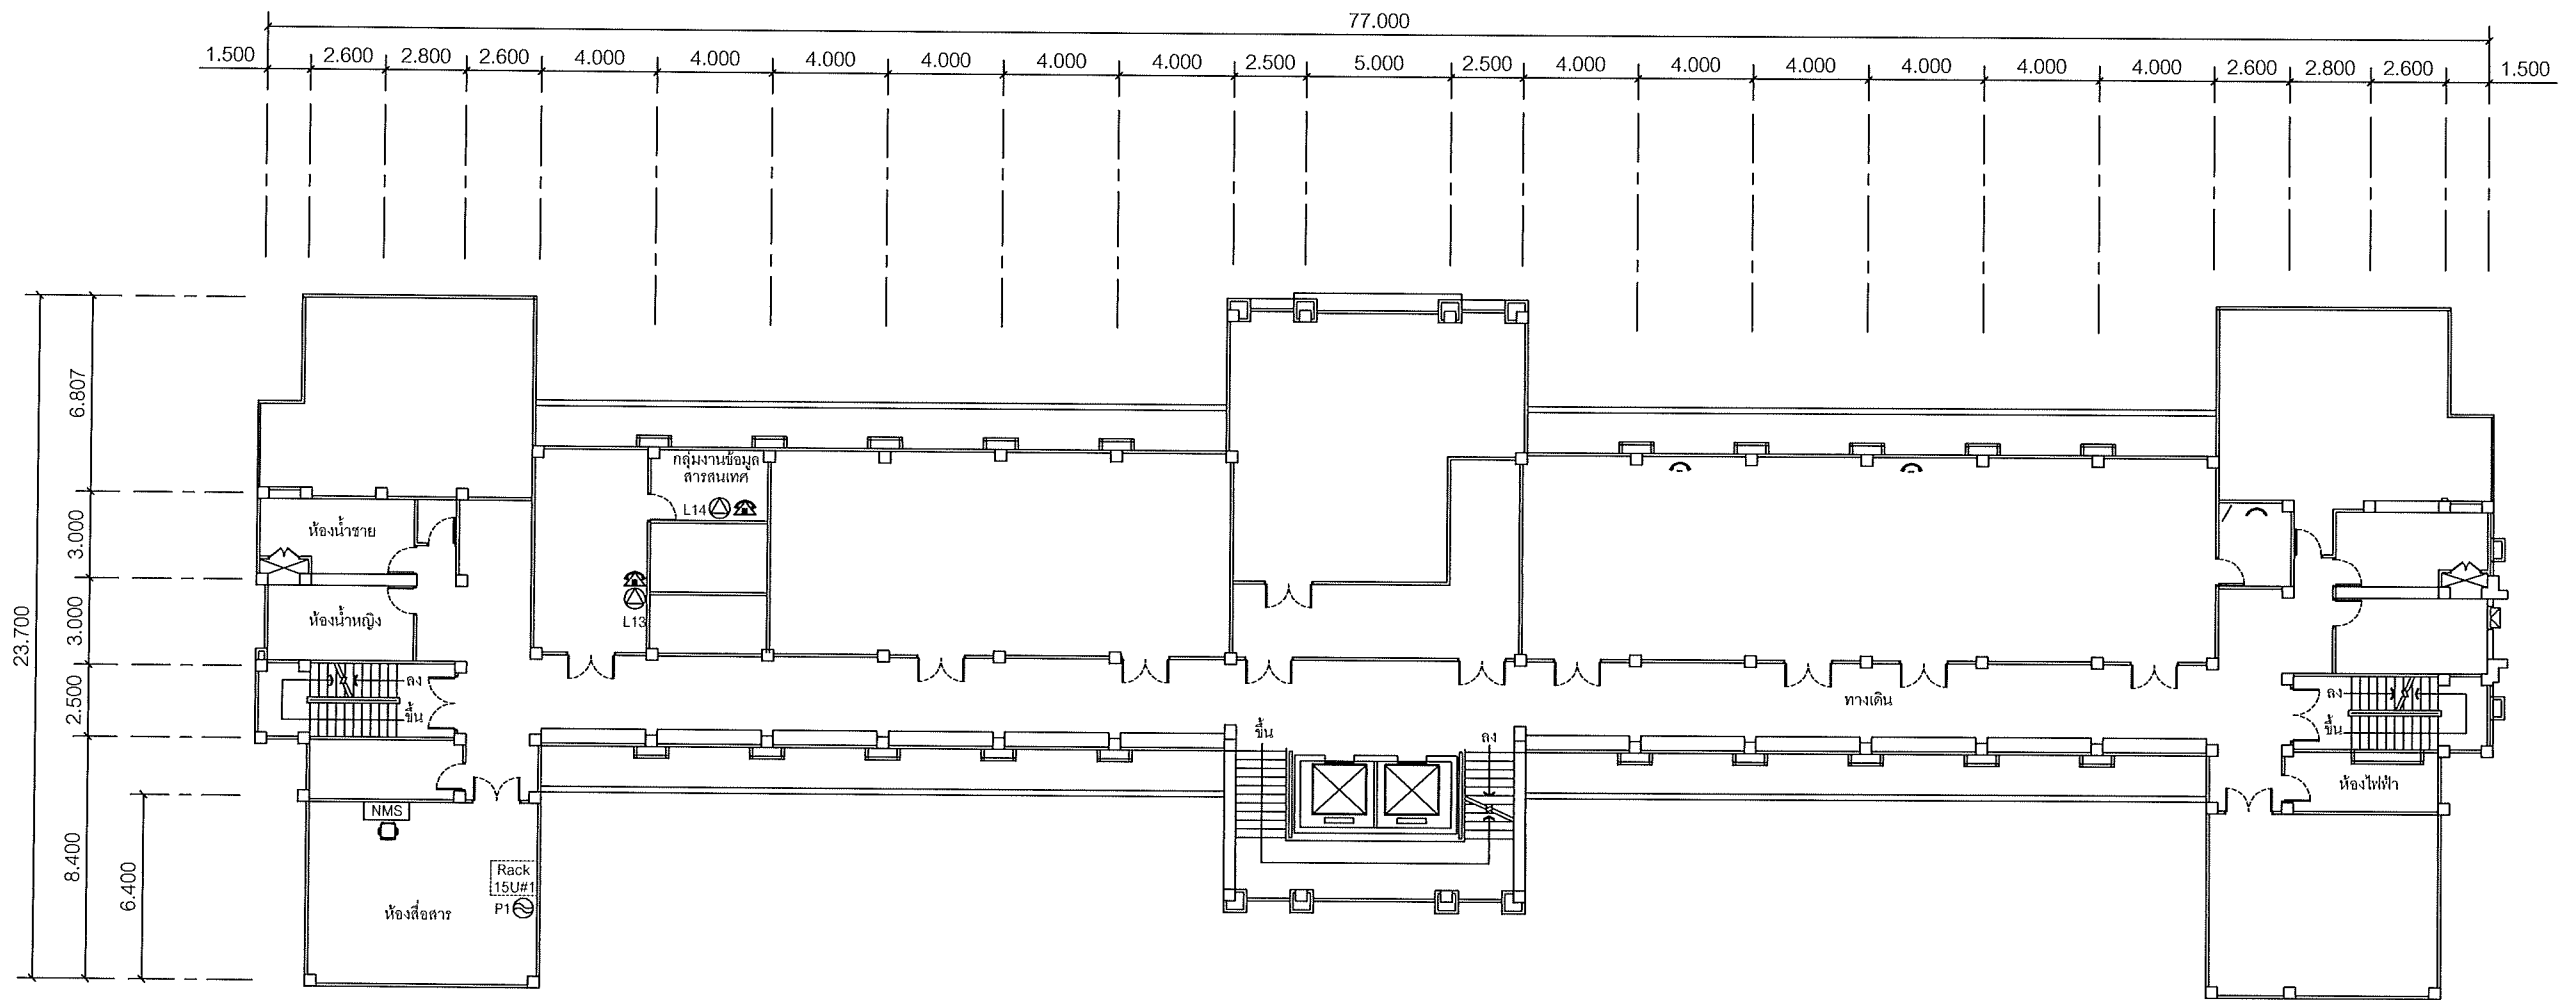

SYMBOLS	
	AC OUTLET
	LAN OUTLET
	โทรศัพท์ IP PHONE

แผนผังอาคารแสดงการติดตั้งอุปกรณ์ภายในอาคาร:

FLOOR LAYOUT แสดงจุดติดตั้งโทรศัพท์ IP PHONE ของศาลากลางจังหวัดสงขลา ชั้น 2

**SAMART
COMTECH**

99/2 Moo4 Software Park, 34th FL., Chaengwattana Rd.,
Klong Gluar, Pak-Kred, Nonthaburi, 11120 Thailand.
Tel. (662) 502-6000 Fax. (662) 502-6971

PROJECT:

โครงการปรับปรุงและพัฒนาระบบโทรศัพท์ในข่ายกระทรวงมหาดไทย

IE: T.Kunakorn	DATE: 10/3/2554	SCALE: 1:250	DWG NO.: MOI-FL-01
PM: R.Pipat	SHEET: 2/7	DRAWN: B.Thongchai	SIZE: A3

Note: Due to SAMART'S ongoing commitment to further product development improvement all specification are subject to change without notice