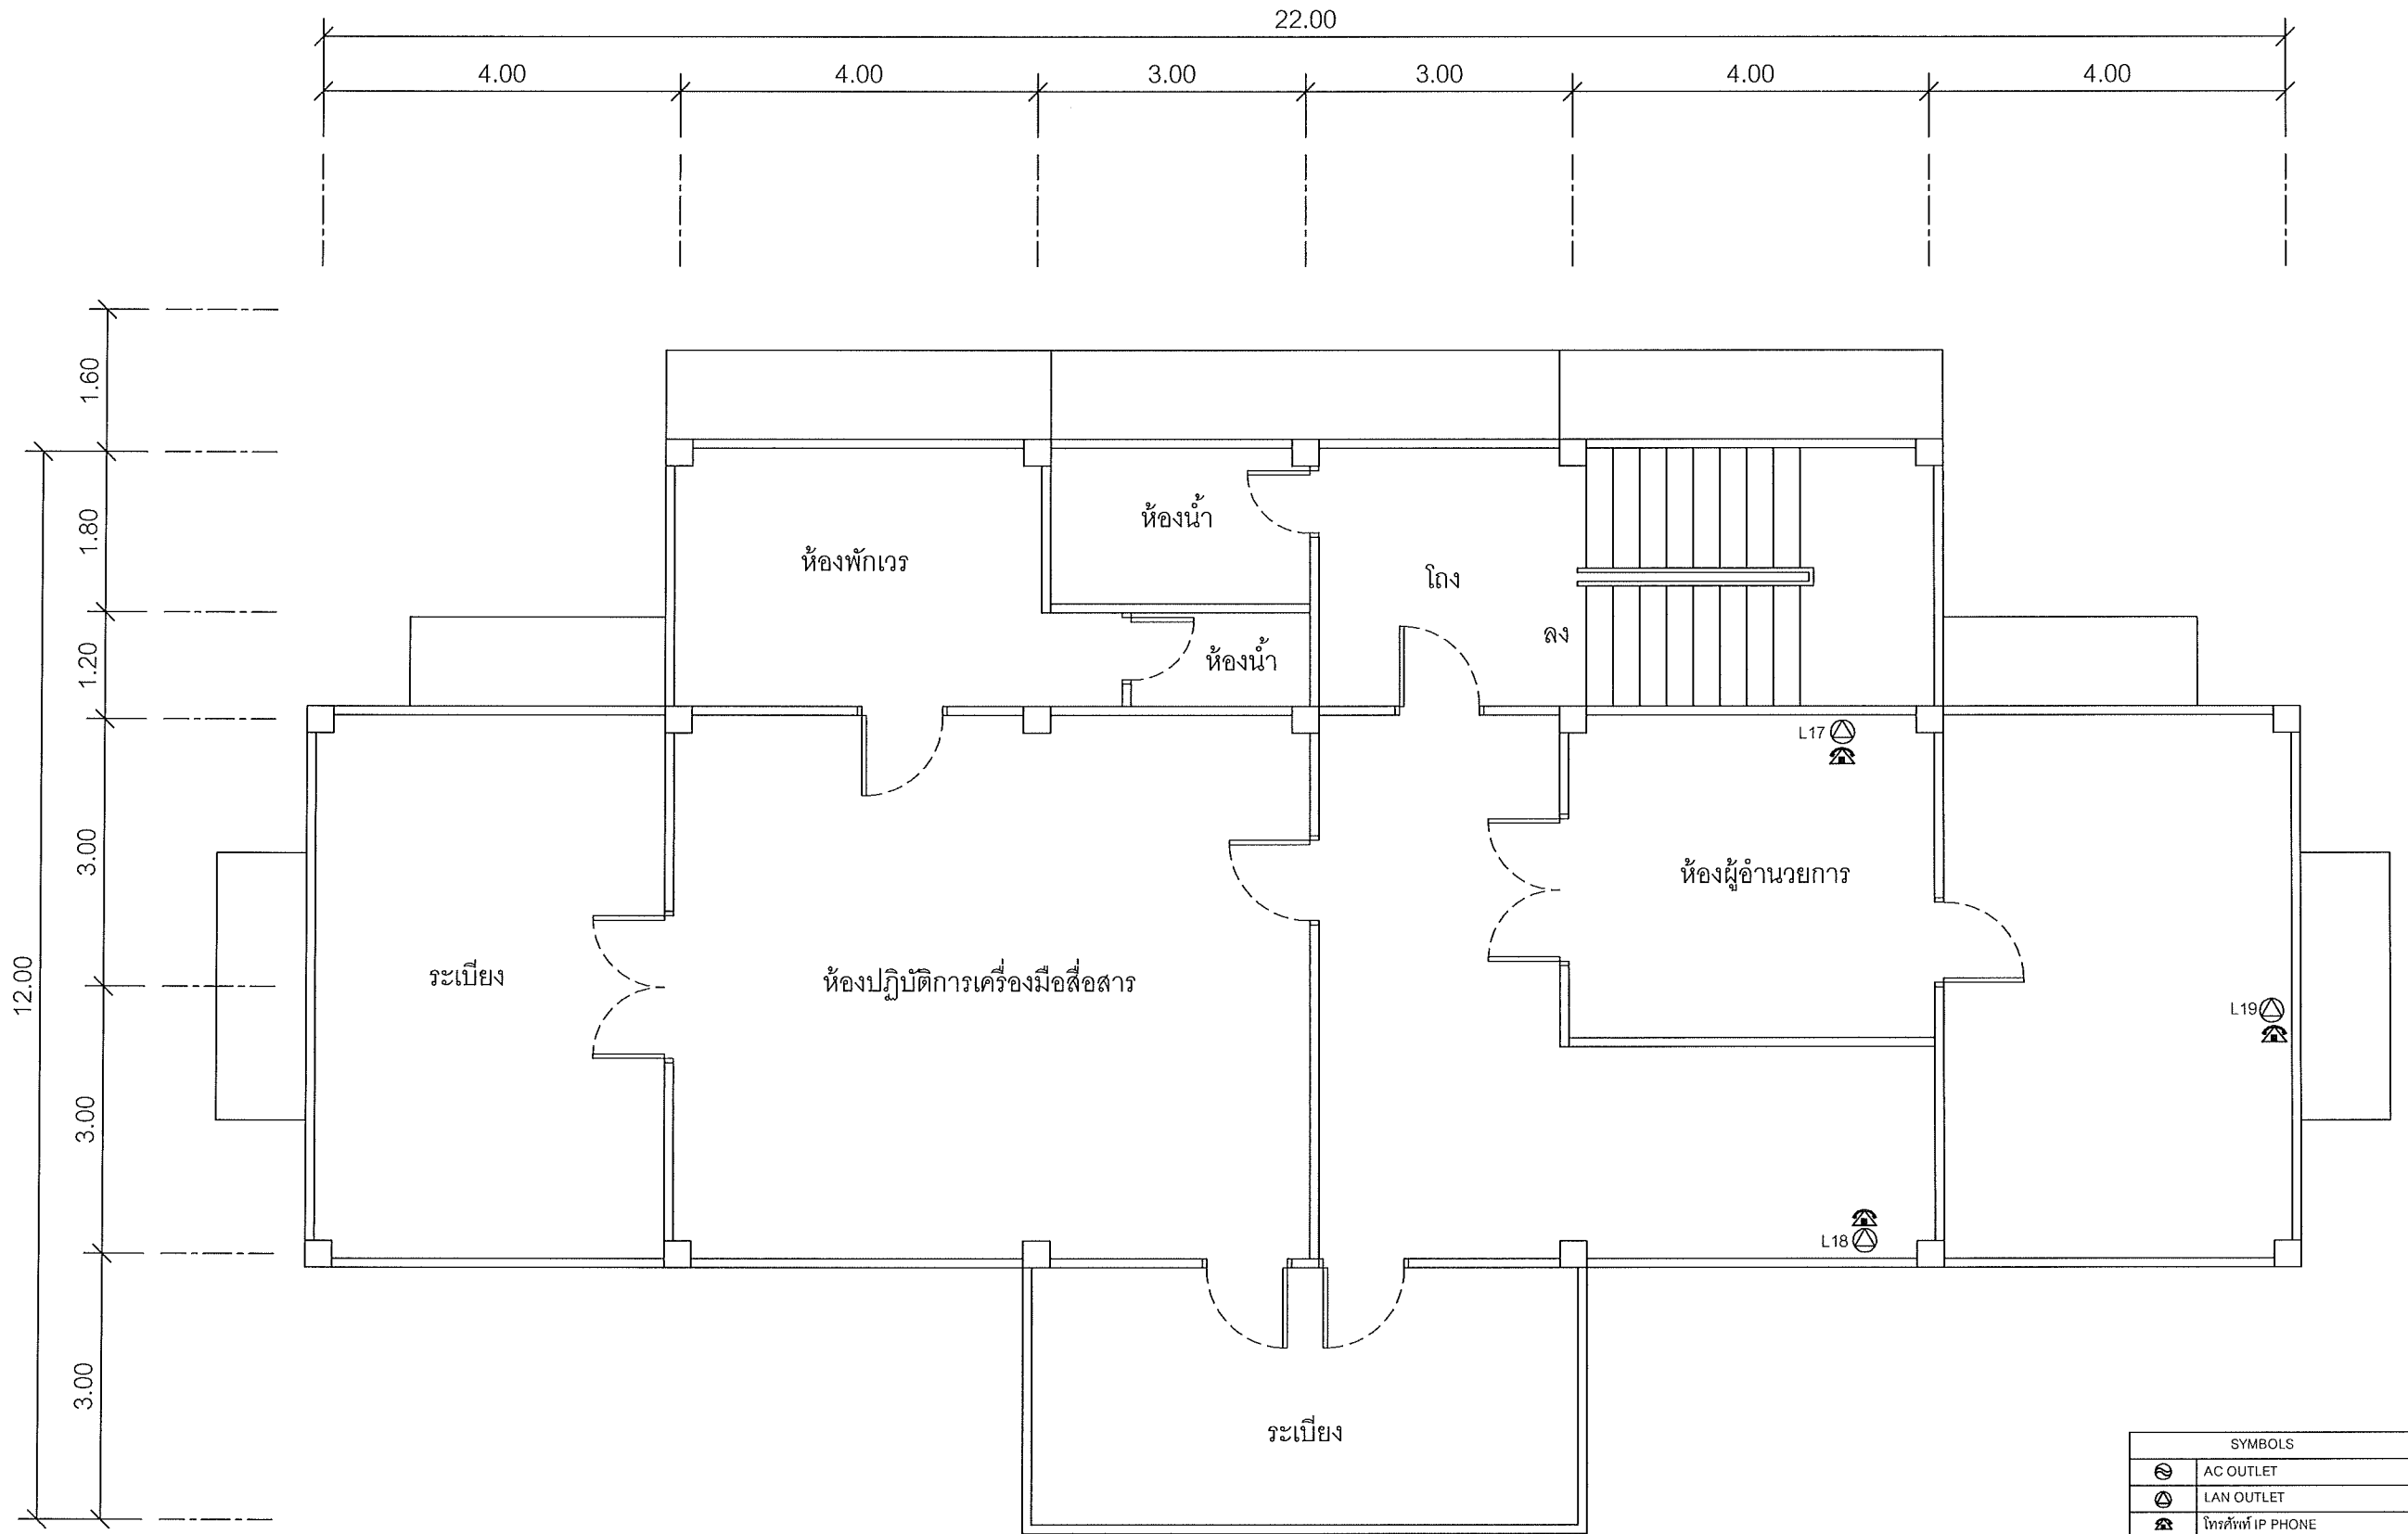

SYMBOLS	
	AC OUTLET
	LAN OUTLET
	โทรศัพท์ IP PHONE

แผนผังอาคารแสดงการติดตั้งอุปกรณ์ภายในอาคาร:

FLOOR LAYOUT แสดงจุดติดตั้งโทรศัพท์ IP PHONE ของศูนย์เทคโนโลยีสารสนเทศและการสื่อสารเขต 10 สุราษฎร์ธานี ชั้น 2