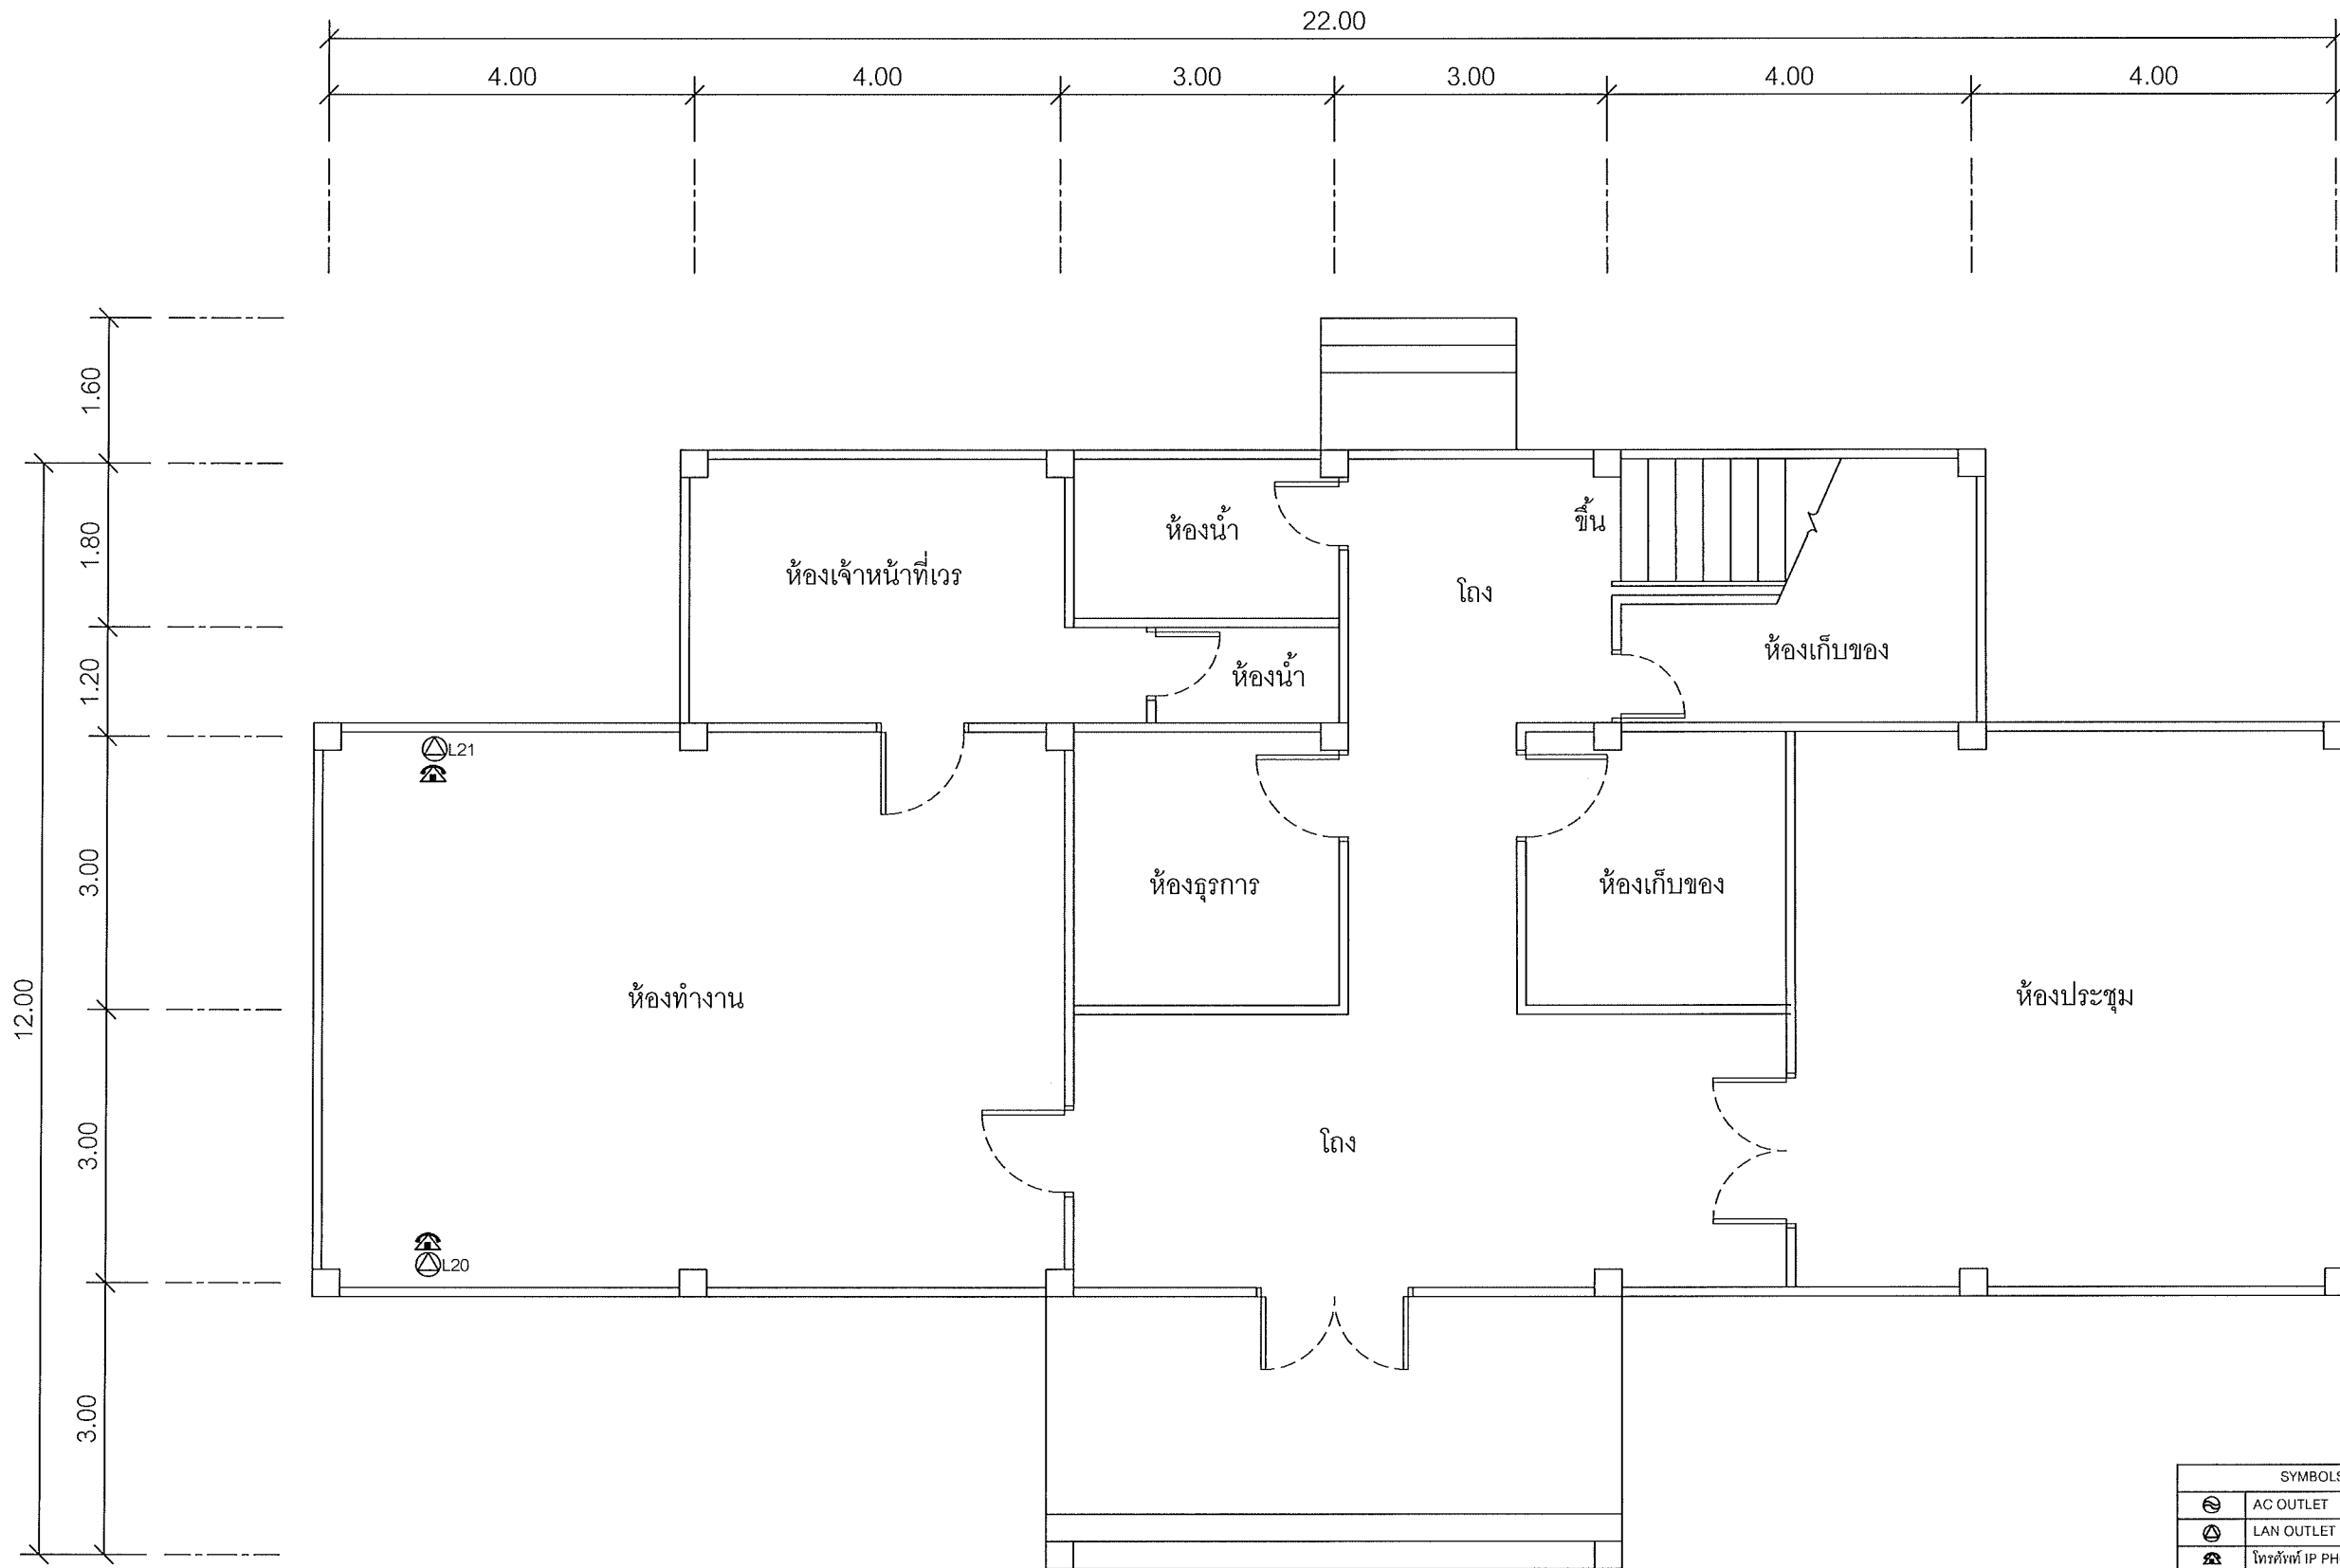

SYMBOLS	
	AC OUTLET
	LAN OUTLET
	โทรศัพท์ IP PHONE

แผนผังอาคารแสดงการติดตั้งอุปกรณ์ภายในอาคาร:

FLOOR LAYOUT แสดงจุดติดตั้งโทรศัพท์ IP PHONE ของศูนย์เทคโนโลยีสารสนเทศและการสื่อสารเขต 10 สุราษฎร์ธานี ชั้น 1

**SAMART
COMTECH**

99/2 Moo4 Software Park, 34th FL., Chaengwattana Rd.,
Klong Gluar, Pak-Kred, Nornthaburi, 11120 Thailand.
Tel. (662) 502-6000 Fax. (662) 502-6971

PROJECT:

โครงการปรับปรุงและพัฒนาระบบโทรศัพท์ในข่ายกระทรวงมหาดไทย

IE: T.Kunakorn	DATE: 10/3/2554	SCALE: 1:75	DWG NO.: MOI-FL-01
PM: R.Pipat	SHEET: 2/6	DRAWN: B.thongchai	SIZE: A3

Note: Due to SAMART'S ongoing commitment to further product development improvement all specification are subject to change without notice