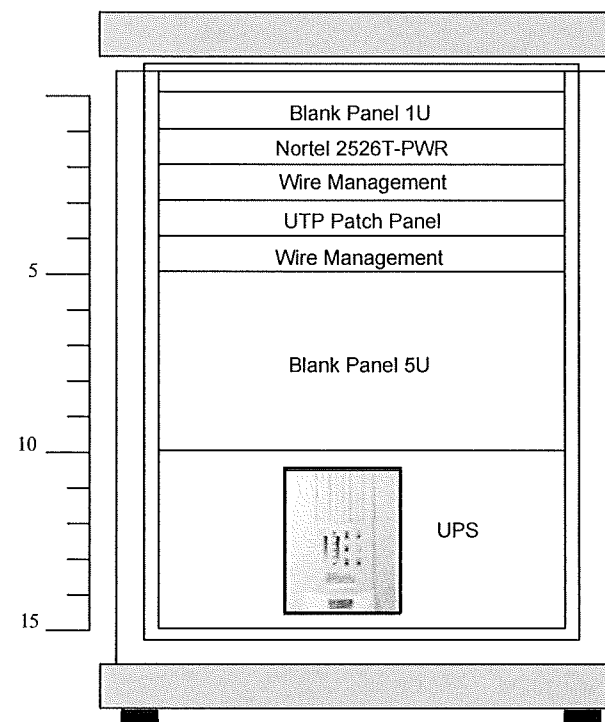

Rack 15U 3 ชุด

RACK LAYOUT

ศูนย์เทคโนโลยีสารสนเทศและการสื่อสารเขต 10 สุราษฎร์ธานี

**SMART
COMTECH**

99/2 Moo 4 Software Park, 34th FL., Chaengwattana Rd.,
Klong Gluar, Pak-kred, Nonthaburi, 11120 Thailand.
Tel. (662) 502-6000 Fax. (662) 502-6971

PROJECT :

โครงการปรับปรุงและพัฒนาระบบโทรศัพท์ในข่ายกระทรวงมหาดไทย

IE :	DATE: 17/1/2554	SCALE: NTS	DWG NO.:
PM: R.Pipat	SHEET: 1/1	DRAWN: T.Kunakorn	SIZE: A3

Note : Due to SMART'S ongoing commitment to further product development and improvement all specifications are subject to change without notice