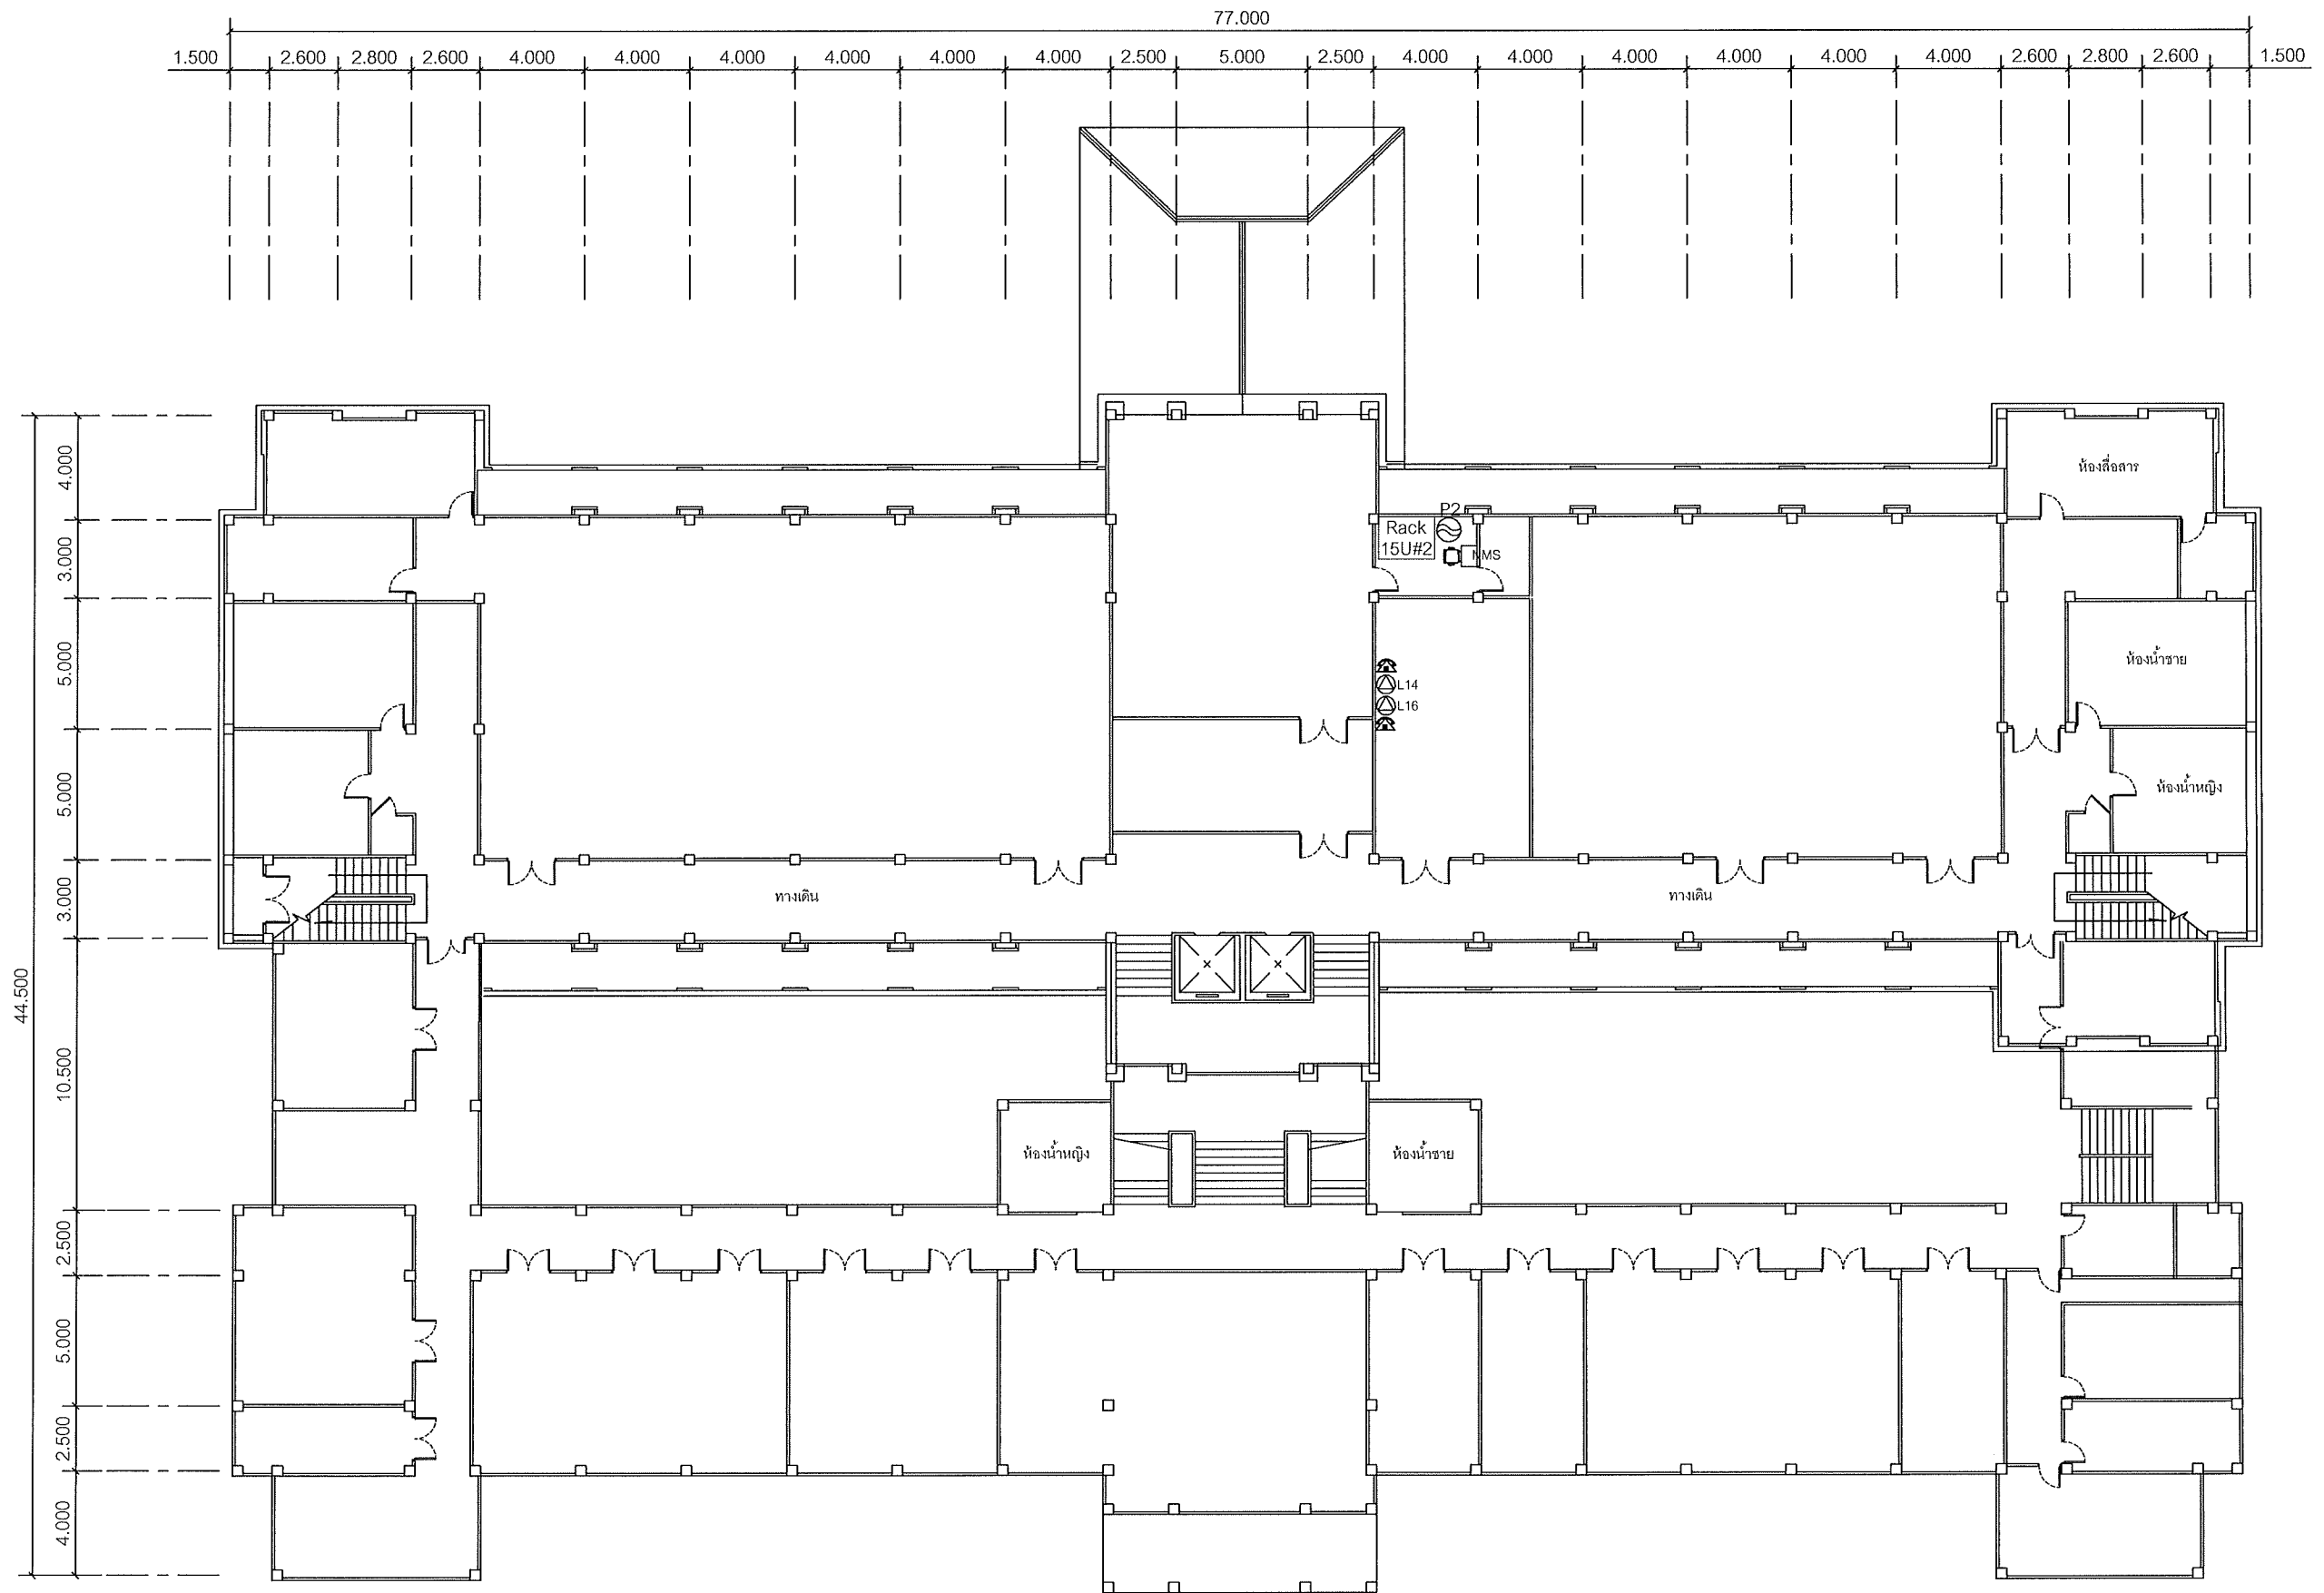

แผนผังอาคารแสดงการติดตั้งอุปกรณ์ภายในอาคาร:

FLOOR LAYOUT แสดงจุดติดตั้งโทรศัพท์ IP PHONE ของศาลากลางจังหวัดสุราษฎร์ธานี ชั้น 3

**SAMART
COMTECH**

99/2 Moo4 Software Park, 34th FL., Chaengwattana Rd.,
Klong Kluar, Pak-Kred, Nornthaburi, 11120 Thailand.
Tel. (662)502-6000 Fax. (662)502-6971

PROJECT:

โครงการปรับปรุงและพัฒนาระบบโทรศัพท์ในชายกระทรวงมหาดไทย

IE: T.Kunakorn	DATE: 10/3/2554	SCALE: 1:250	DWG NO.: MOI-FL-04
PM: R.Pipat	SHEET: 5/6	DRAWN: B.Thongchai	SIZE: A3

Note: Due to SAMART'S ongoing commitment to further product development improvement all specification are subject to change without notice