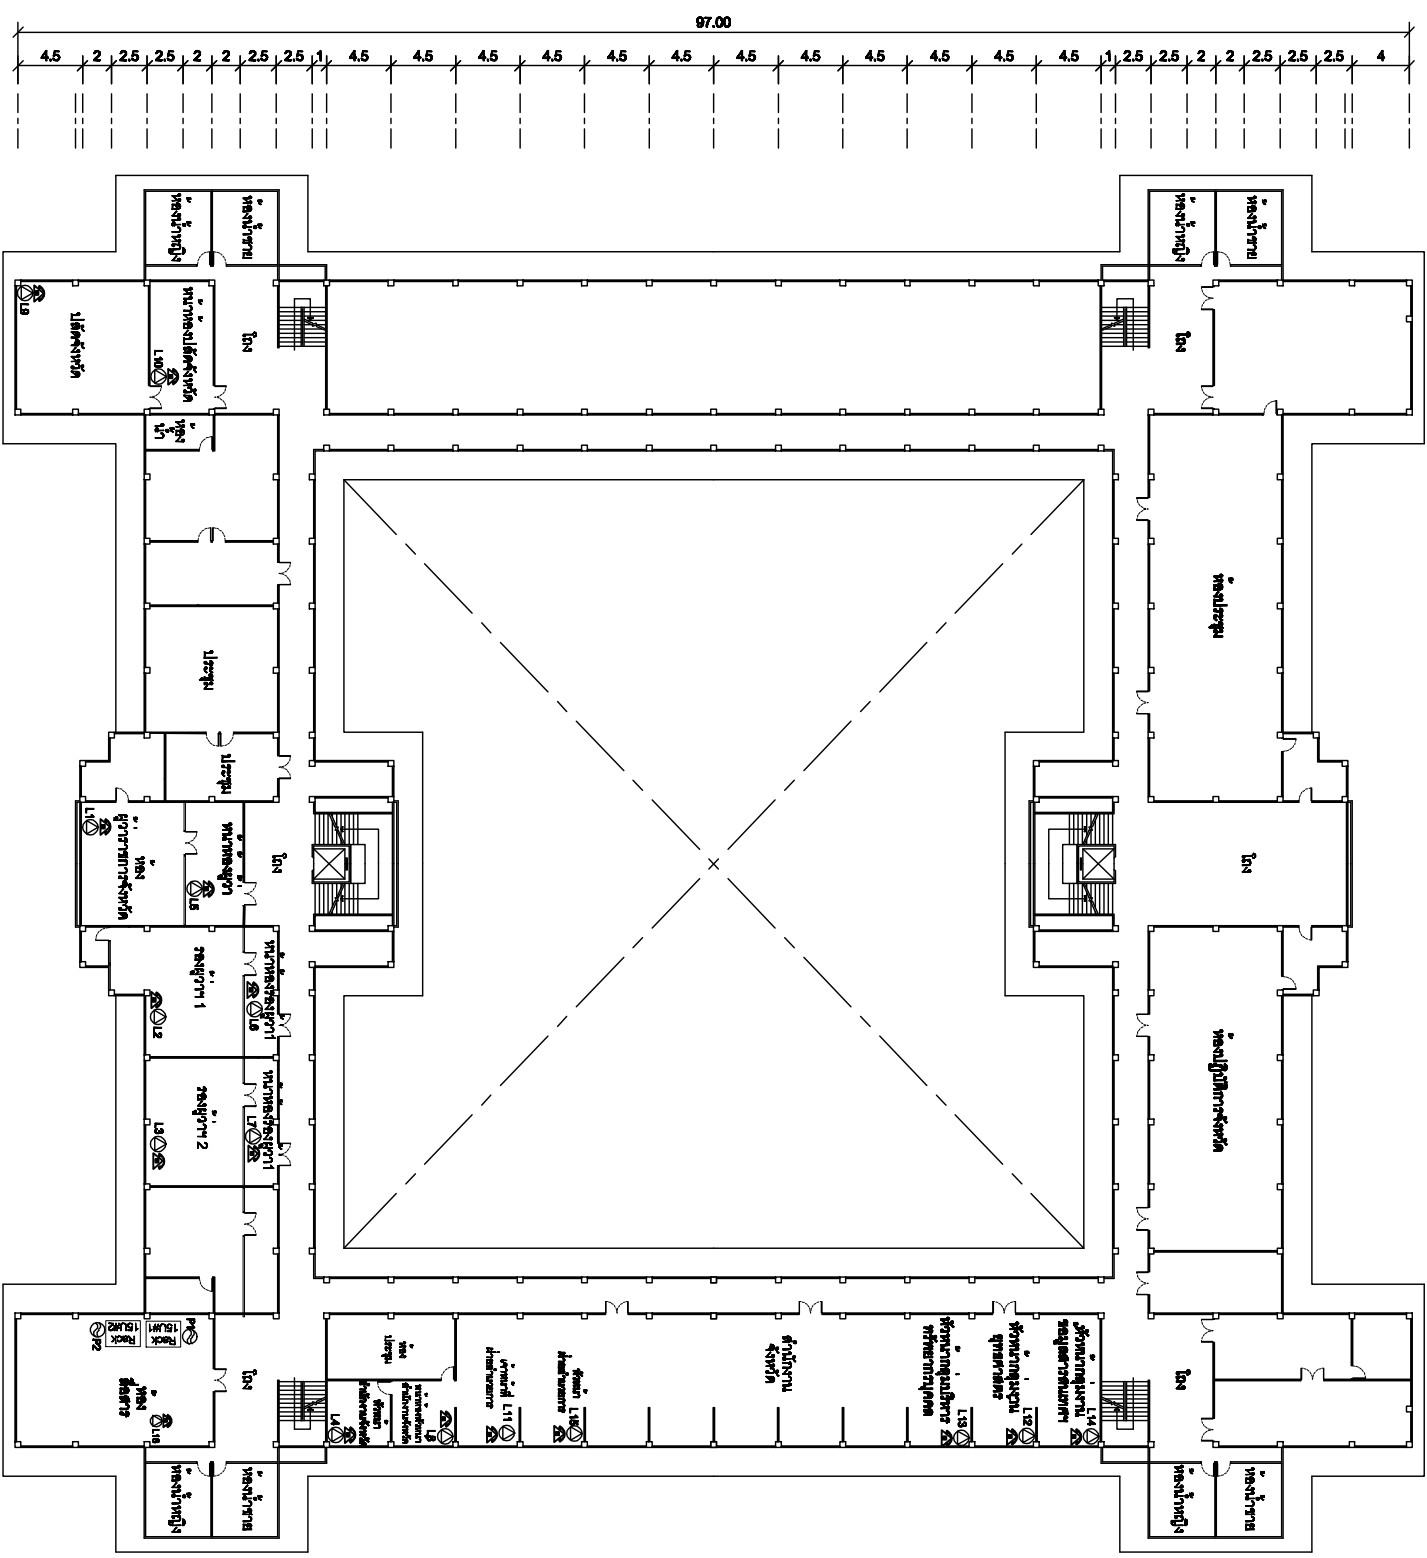

สัญลักษณ์	หมายเหตุ
1	ห้องโถง
2	ห้องประชุม
3	ห้องปฏิบัติการคอมพิวเตอร์

แผนผังอาคารแสดงการติดตั้งอุปกรณ์ภายในอาคาร:

FLOOR LAYOUT แสดงจุดติดตั้งโทรศัพท์ IP PHONE ของอาคารตึก 4 ชั้น

Note: Data to SMART is ongoing commitment to further product development. Improvement and specification are subject to change without notice.

99/2 Moo 4 Software Park, 34 Fl., Chaengwattana Rd.,
Klong Gilar, Pak-Kred, Nonthaburi, 11120 Thailand.
Tel: (882)502-8000 Fax: (882)502-8871

PROJECT:
โครงการปรับปรุงและพัฒนาระบบโทรศัพท์ในระบบสารสนเทศของไทย

IE: T.Kunakom	DATE: 3/5/64	SCALE: 1:500	DWG NO.: MOH-FL-01
PM: R.Pipat	SHEET: 2/3	DRAWN: T.Kunakom	SIZE: A3