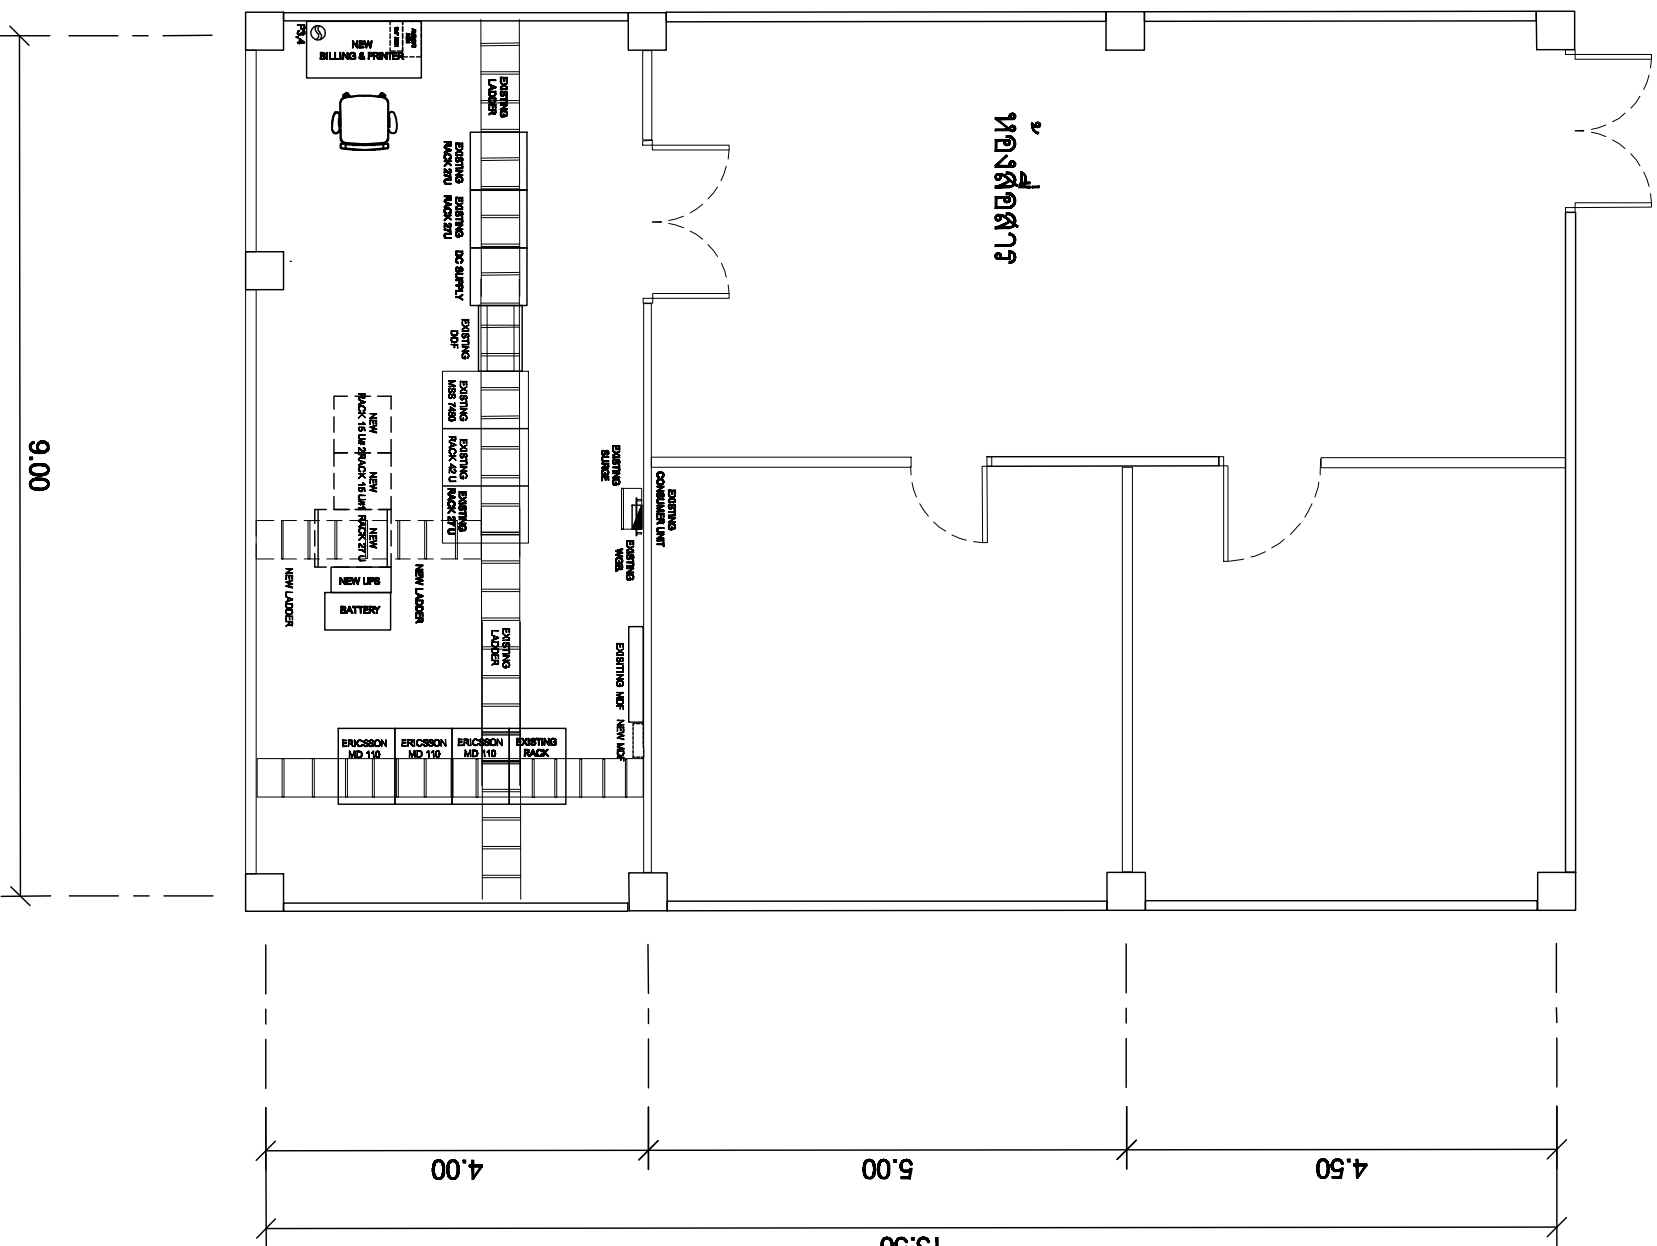

⊗	EXISTING
⊕	AD OUTLET
⊖	LAMP OUTLET

แผนผังอาคารแสดงการจัดวางอุปกรณ์ภายในอาคาร:

ROOM LAYOUT ของห้องปฏิบัติการวิจัยคอมพิวเตอร์ ชั้น 4

Note: Data to SMART's ongoing commitment to further product development. Improvement and specification are subject to change without notice.

SMART
COMTECH
99/2 Moo 4 Software Park, 34th Fl., Chaengwattana Rd.,
Klong Gilua, Pak-Kret, Nonthaburi, 11120 Thailand.
Tel: (862) 502-8000 Fax: (862) 502-8871

PROJECT:			
โครงการปรับปรุงและพัฒนาระบบอินเทอร์เน็ตในภาควิชาวิศวกรรมเทคโนโลยี			
IE: T.Kunakom	DATE: 3/5/64	SCALE: 1:75	DWG NO.: MOH-RL-01
PM: R.Pipat	SHEET: 3/3	DRAWN: T.Kunakom	SIZE: A3