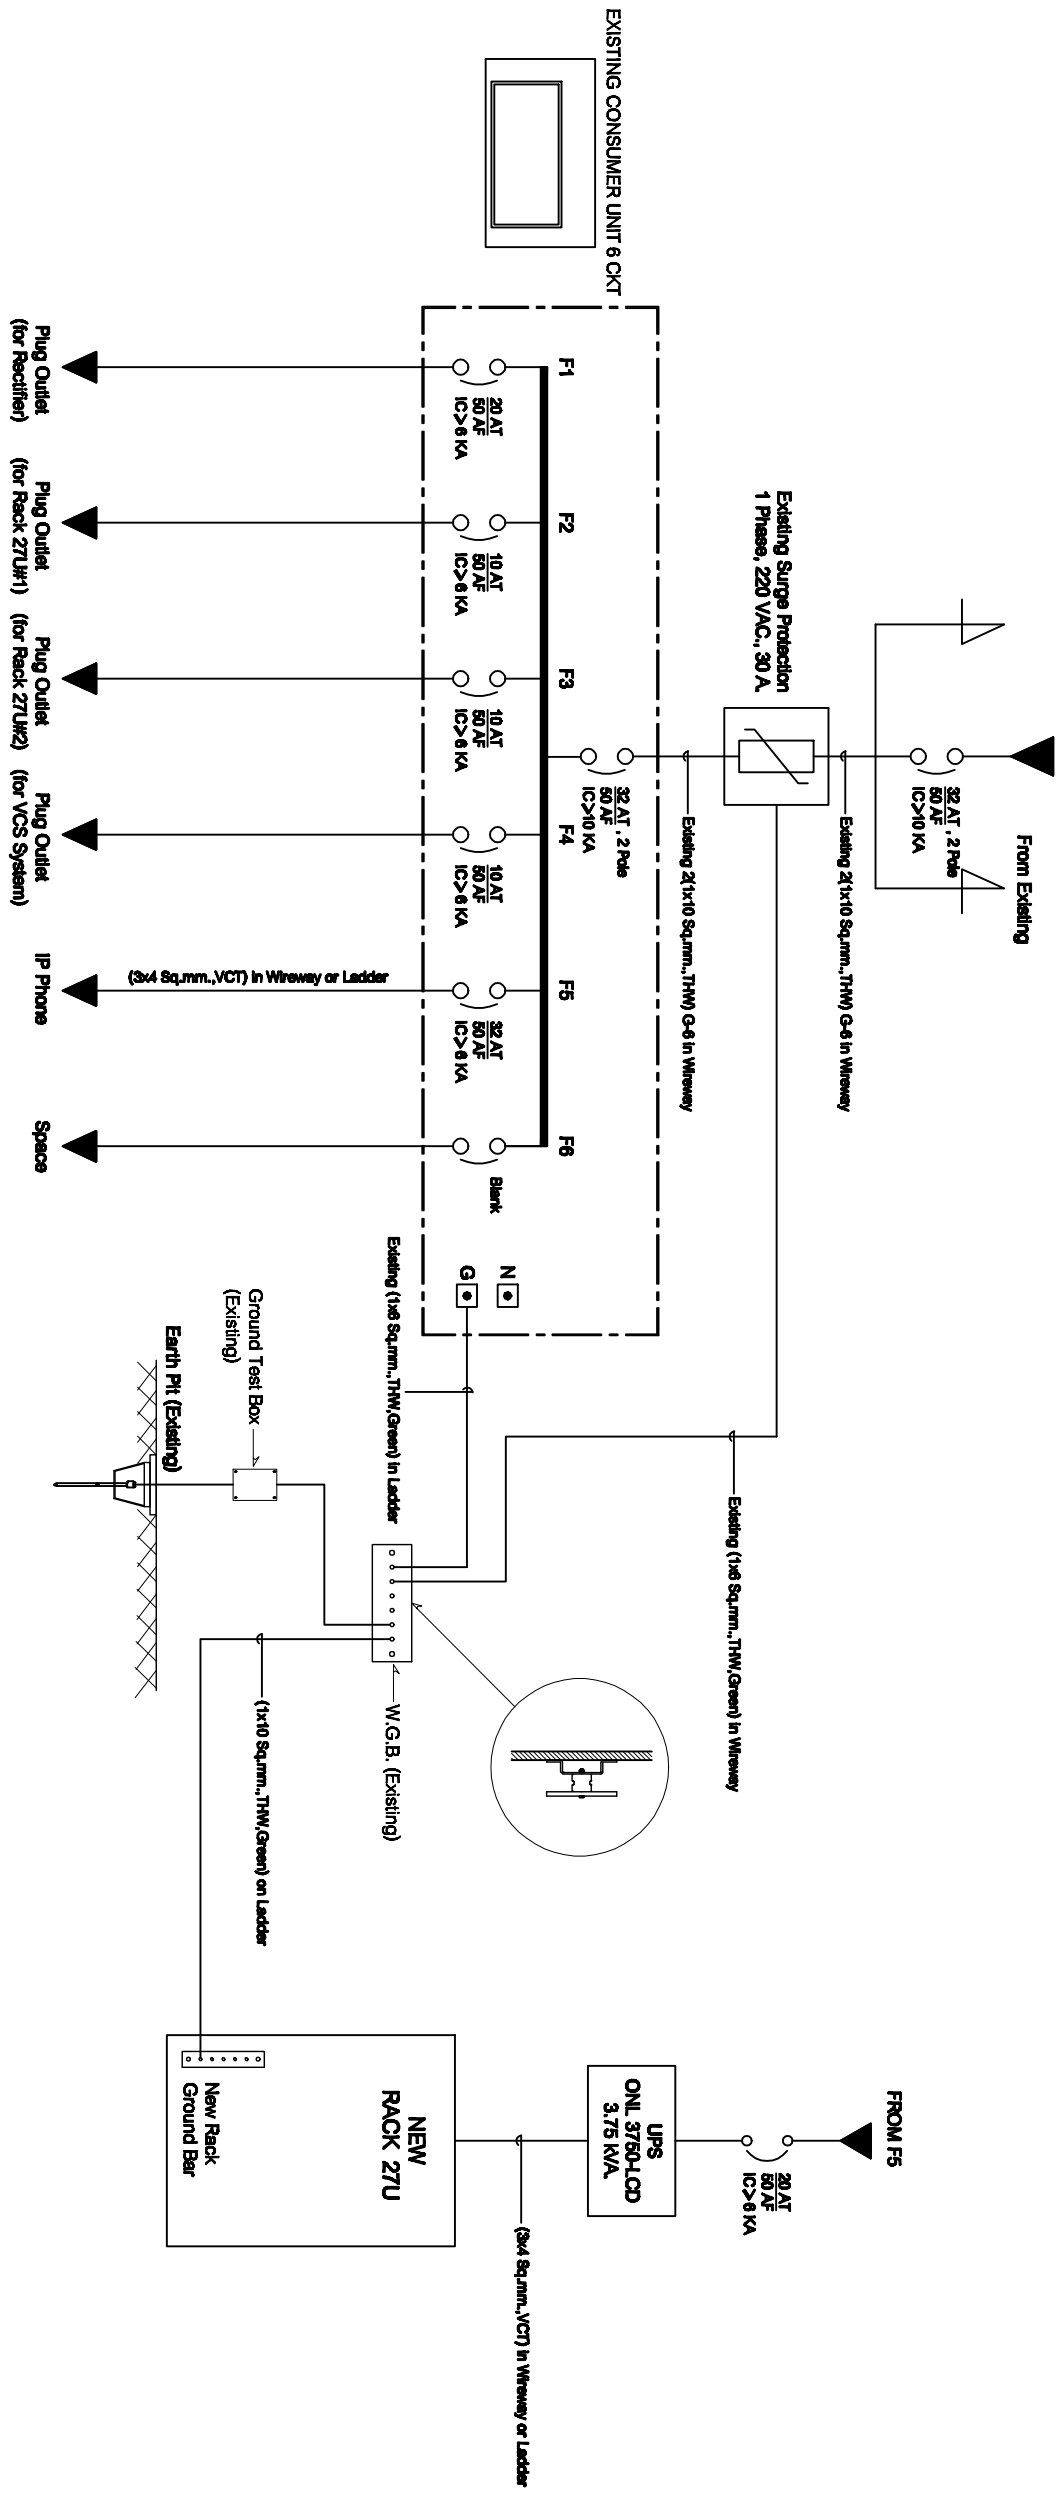

SINGLE LINE DIAGRAM

ศาลากลางจังหวัดระยอง

Note: Due to SMART's ongoing commitment to further product development, improvement and optimization are subject to change without notice.

SMART
COMTECH

99/2 Moo 4 Software Park, 3rd Fl., Chaengwattana Rd.,
Klong Gilar, Pak-Kred, Nonthaburi, 11120 Thailand.
Tel: (662)502-8000 Fax: (662)502-8871

PROJECT:
โครงการปรับปรุงและพัฒนาระบบโทรศัพท์ในศาลากลางจังหวัดระยอง

IE: T.Kunakom	DATE: 3/5/64	SCALE: NTS	DWG NO.: MOI-SL-01
PM: R.Pipat	SHEET: 1/1	DRAWN: T.Kunakom	SIZE: A3