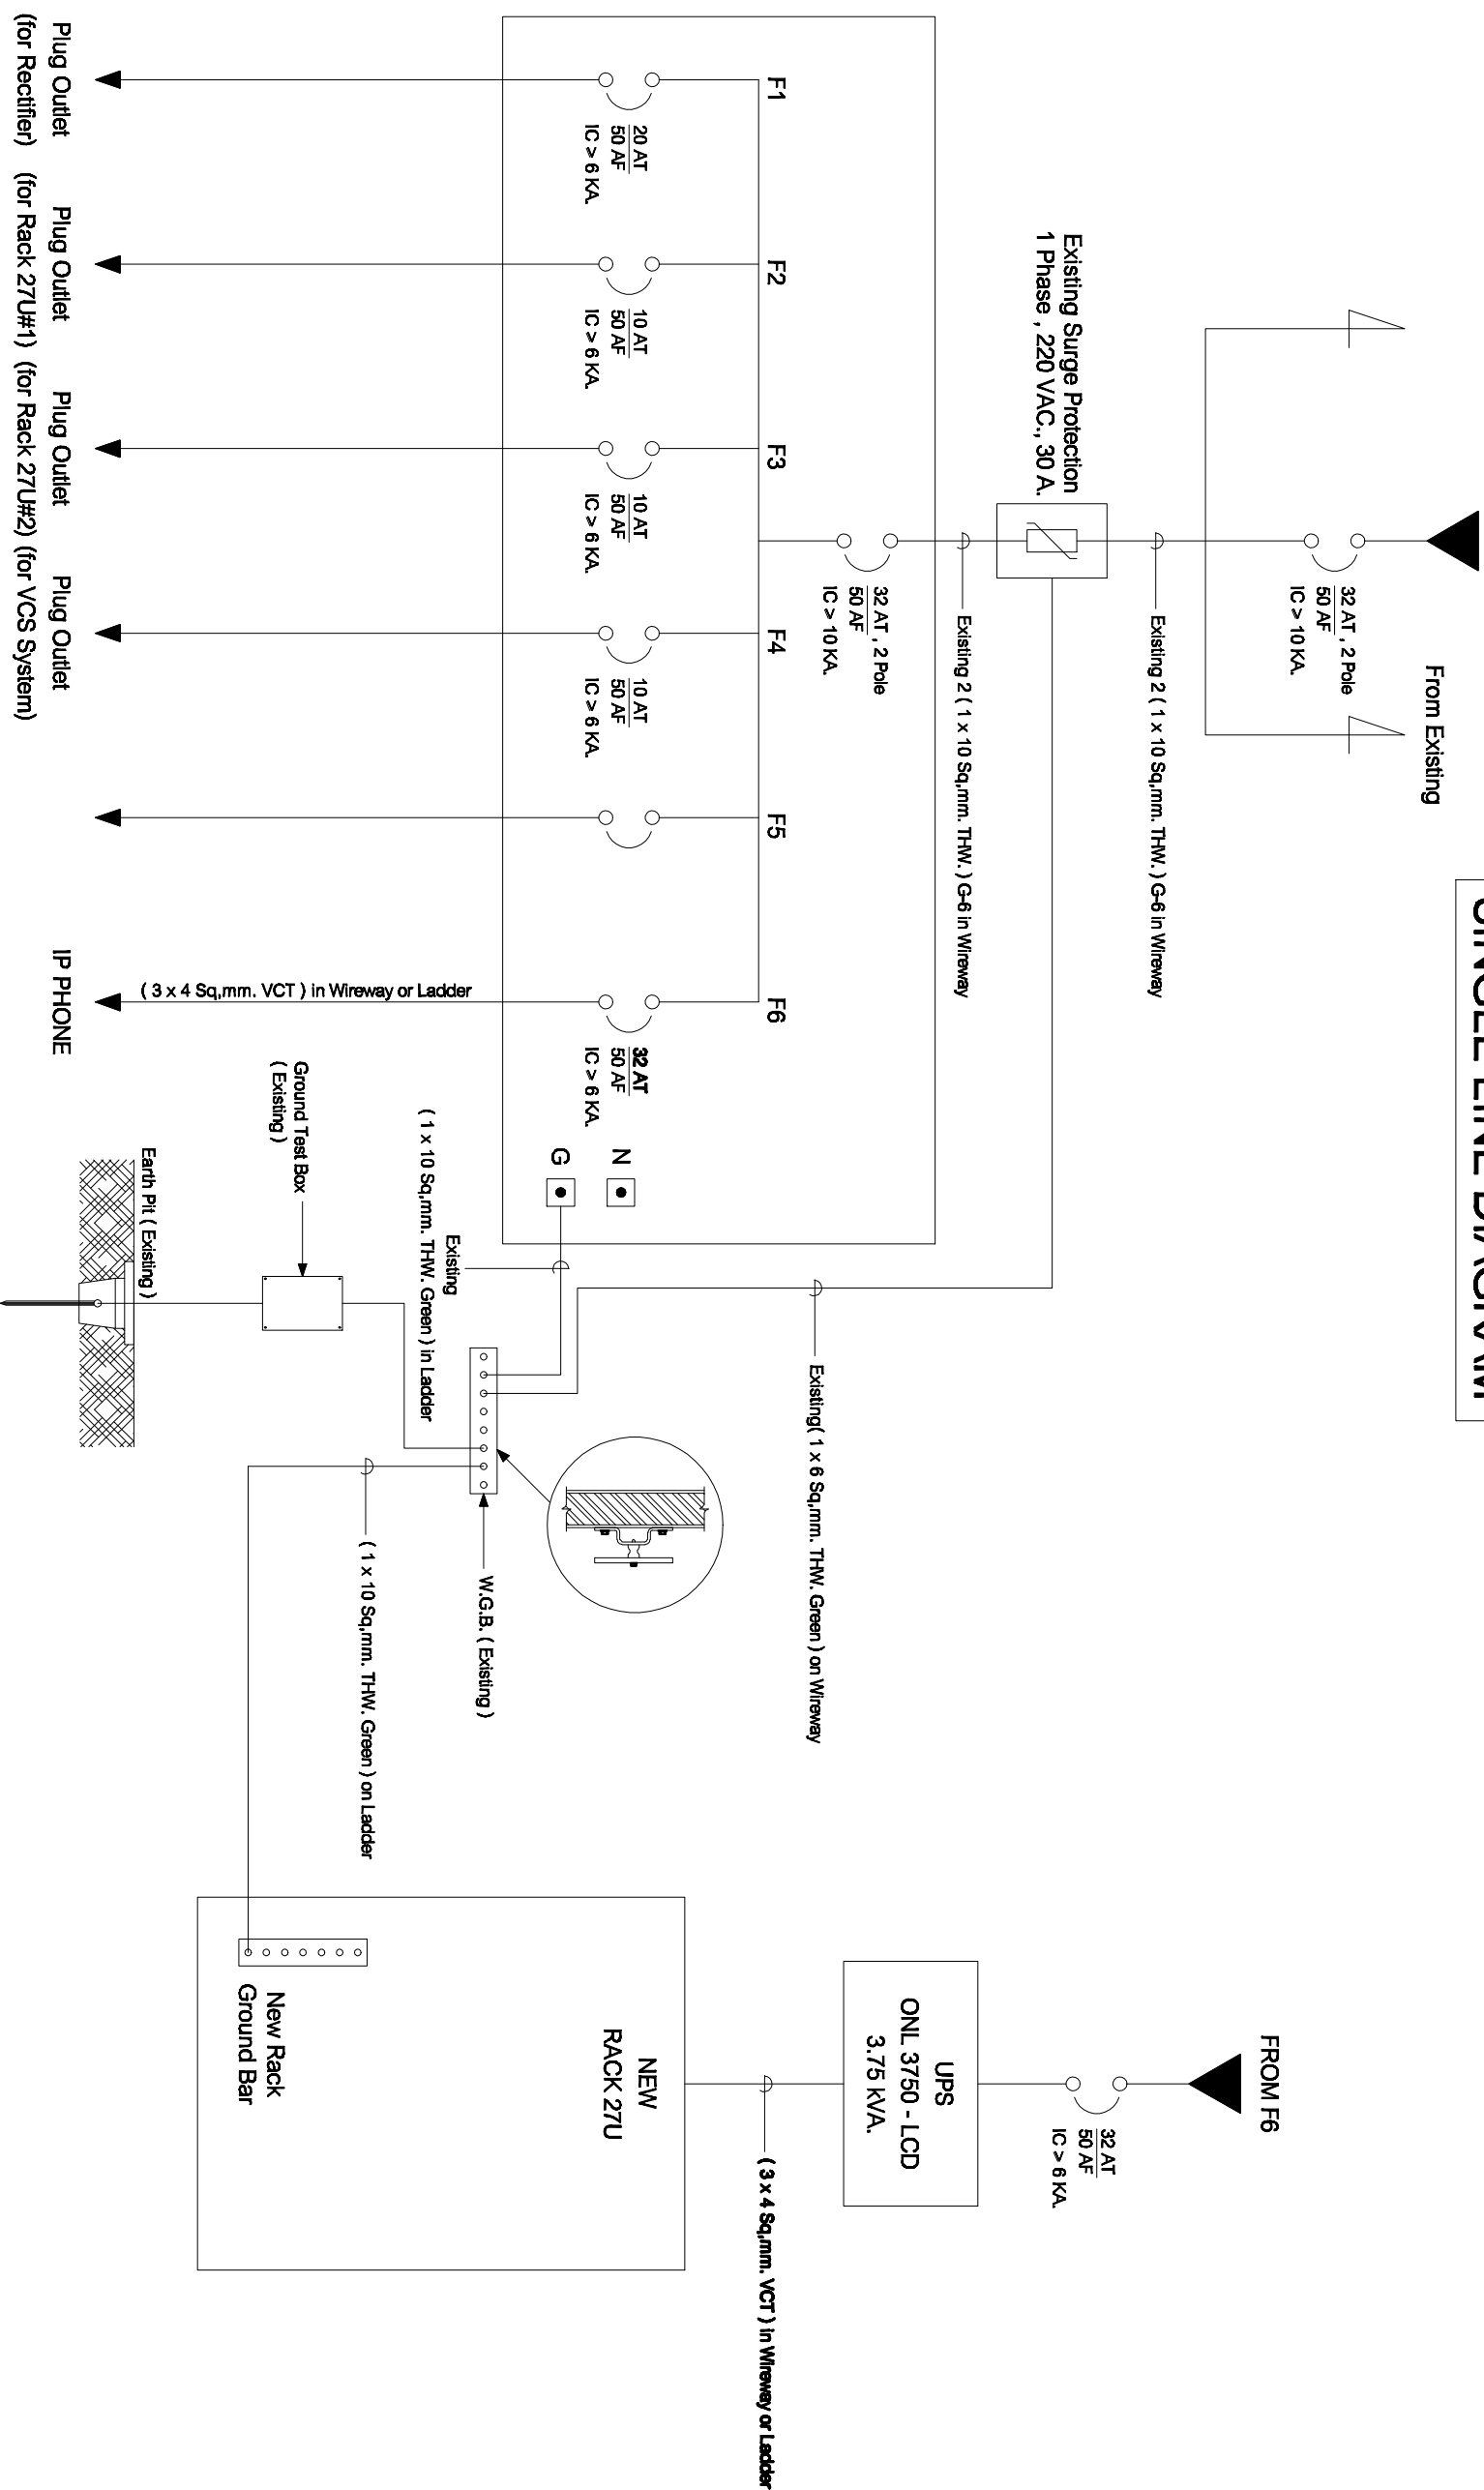

SINGLE LINE DIAGRAM

SINGLE LINE DIAGRAM

บริษัท สยามวิทย์ จำกัด

SAMART
COMTECH

99/2 Moo4 Software Park, 3^d Fl., Chaengwattana Rd.,
Klong Gilar, Pak-Kred, Nonthaburi, 11120 Thailand.
Tel: (862)502-8000 Fax: (862)502-8871

PROJECT:

โครงการปรับปรุงและติดตั้งระบบโทรศัพท์ในระบบคอมพิวเตอร์

IE: T.Kunekom	DATE: 3/5/64	SCALE: NTS.	DWG NO.: MOI-SI-01
PM: R.Pipak	SHEET: 1/1	DRAWN: B.Thongchai	SIZE: A3