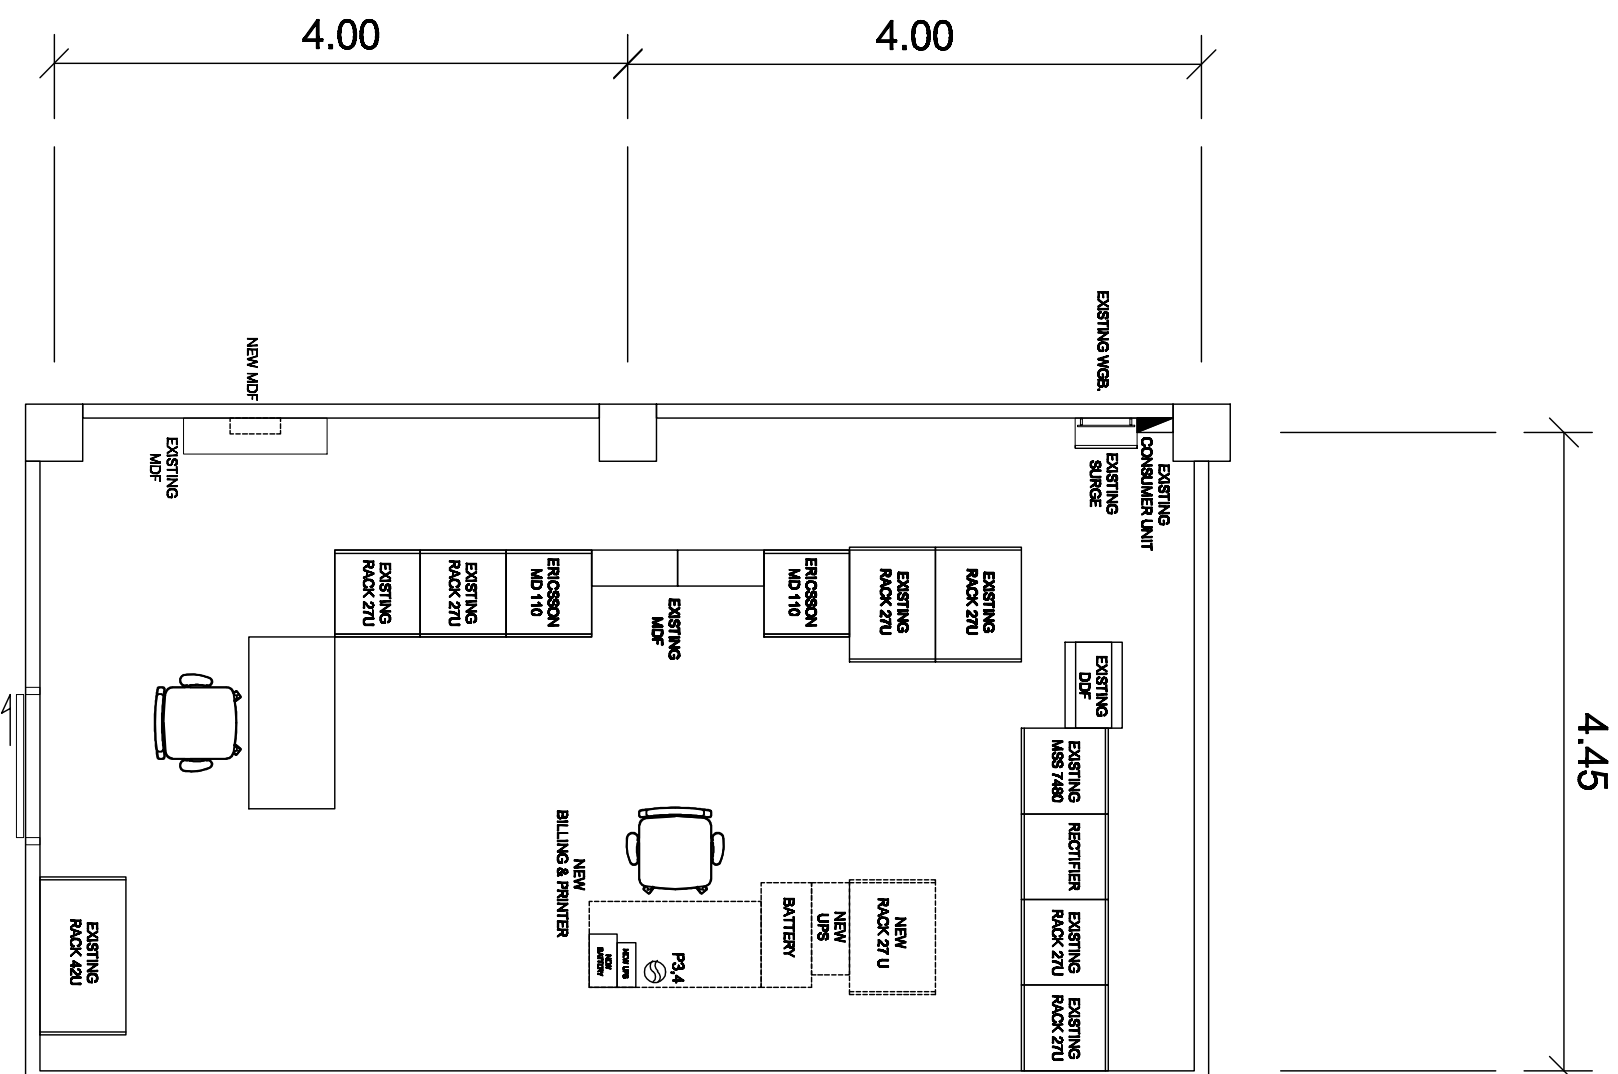

⊕	STAIRS
⊖	AC OUTLET
⊗	LAN OUTLET

แผนผังอาคารแสดงการจัดวางอุปกรณ์ในอาคาร:

ROOM LAYOUT ของห้องปฏิบัติการเครื่องมือสื่อสาร

SMART COMTECH
99/2 Moo 4 Software Park, 34th Fl., Chaengwattana Rd.,
Klong Gilar, Pak-Kred, Nonthaburi, 11120 Thailand.
Tel: (662)502-8000 Fax: (662)502-8971

PROJECT:			
โครงการปรับปรุงและพัฒนาระบบโทรศัพท์ในระบบโทรคมนาคมไทย			
IE:	T.Kunakom	DATE:	3/5/54
PM:	R.Pipat	SHEET:	3/3
SCALE:	1:50	DWG NO.:	MOH-RL-01
DRAWN:	T.Kunakom	SIZE:	A3