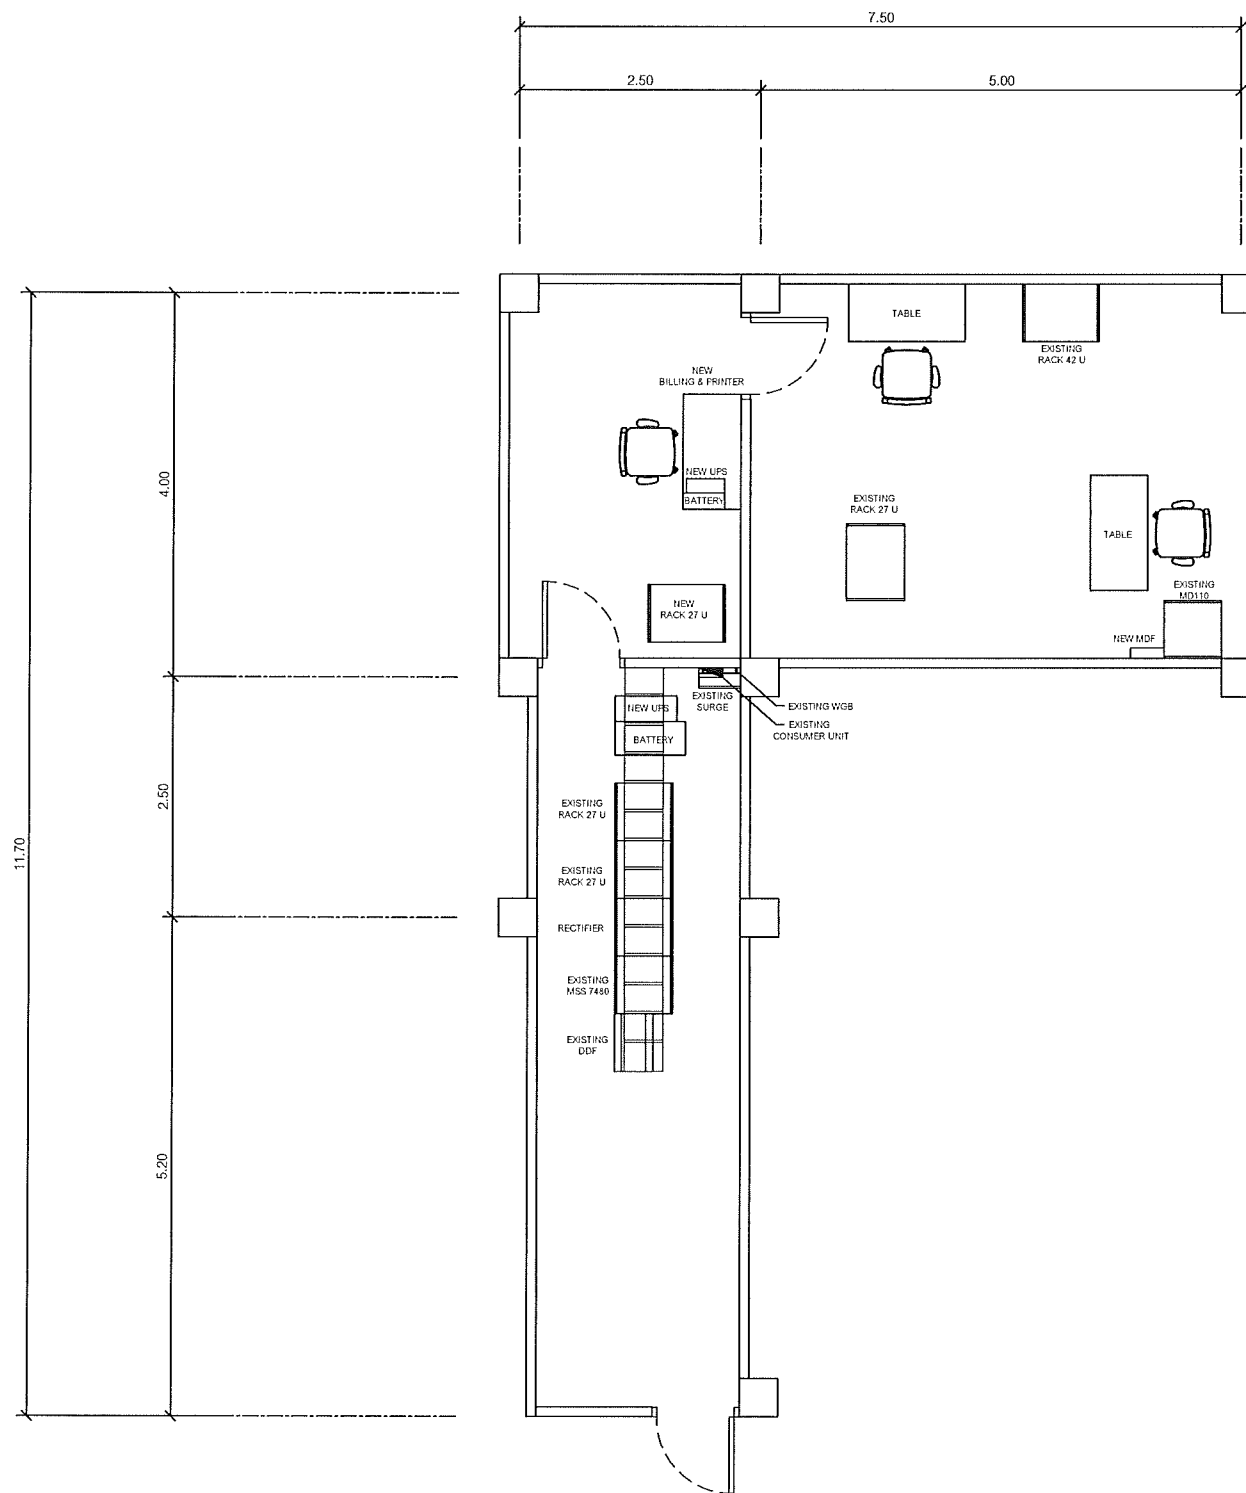

แผนผังอาคารแสดงการติดตั้งอุปกรณ์ภายในอาคาร:

ROOM LAYOUT ของสถานีสื่อสารจังหวัดพังงา

**SAMART
COMTECH**

99/2 Moo4 Software Park, 34th FL., Chaengwattana Rd.,
Klong Gluar, Pak-Kred, Nonthaburi. 11120 Thailand.
Tel. (662) 502-6000 Fax. (662) 502-6971

PROJECT:

โครงการปรับปรุงและพัฒนาระบบโทรศัพท์โนข่ายกระทรวงมหาดไทย

IE: T.Kunakorn	DATE: 10/3/2554	SCALE: 1:75	DWG NO.: MOI-RL-01
PM: R.Pipat	SHEET: 4/4	DRAWN: B.Thongchai	SIZE: A3

Note: Due to SAMART'S ongoing commitment to further product development improvement all specification are subject to change without notice