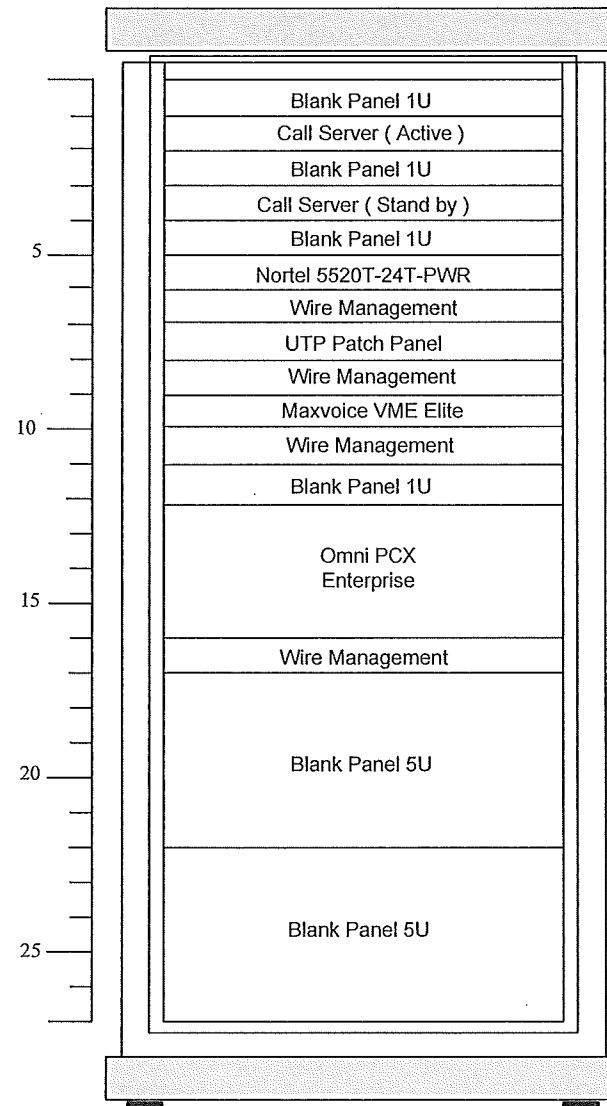

Rack 27U 1 ชุด