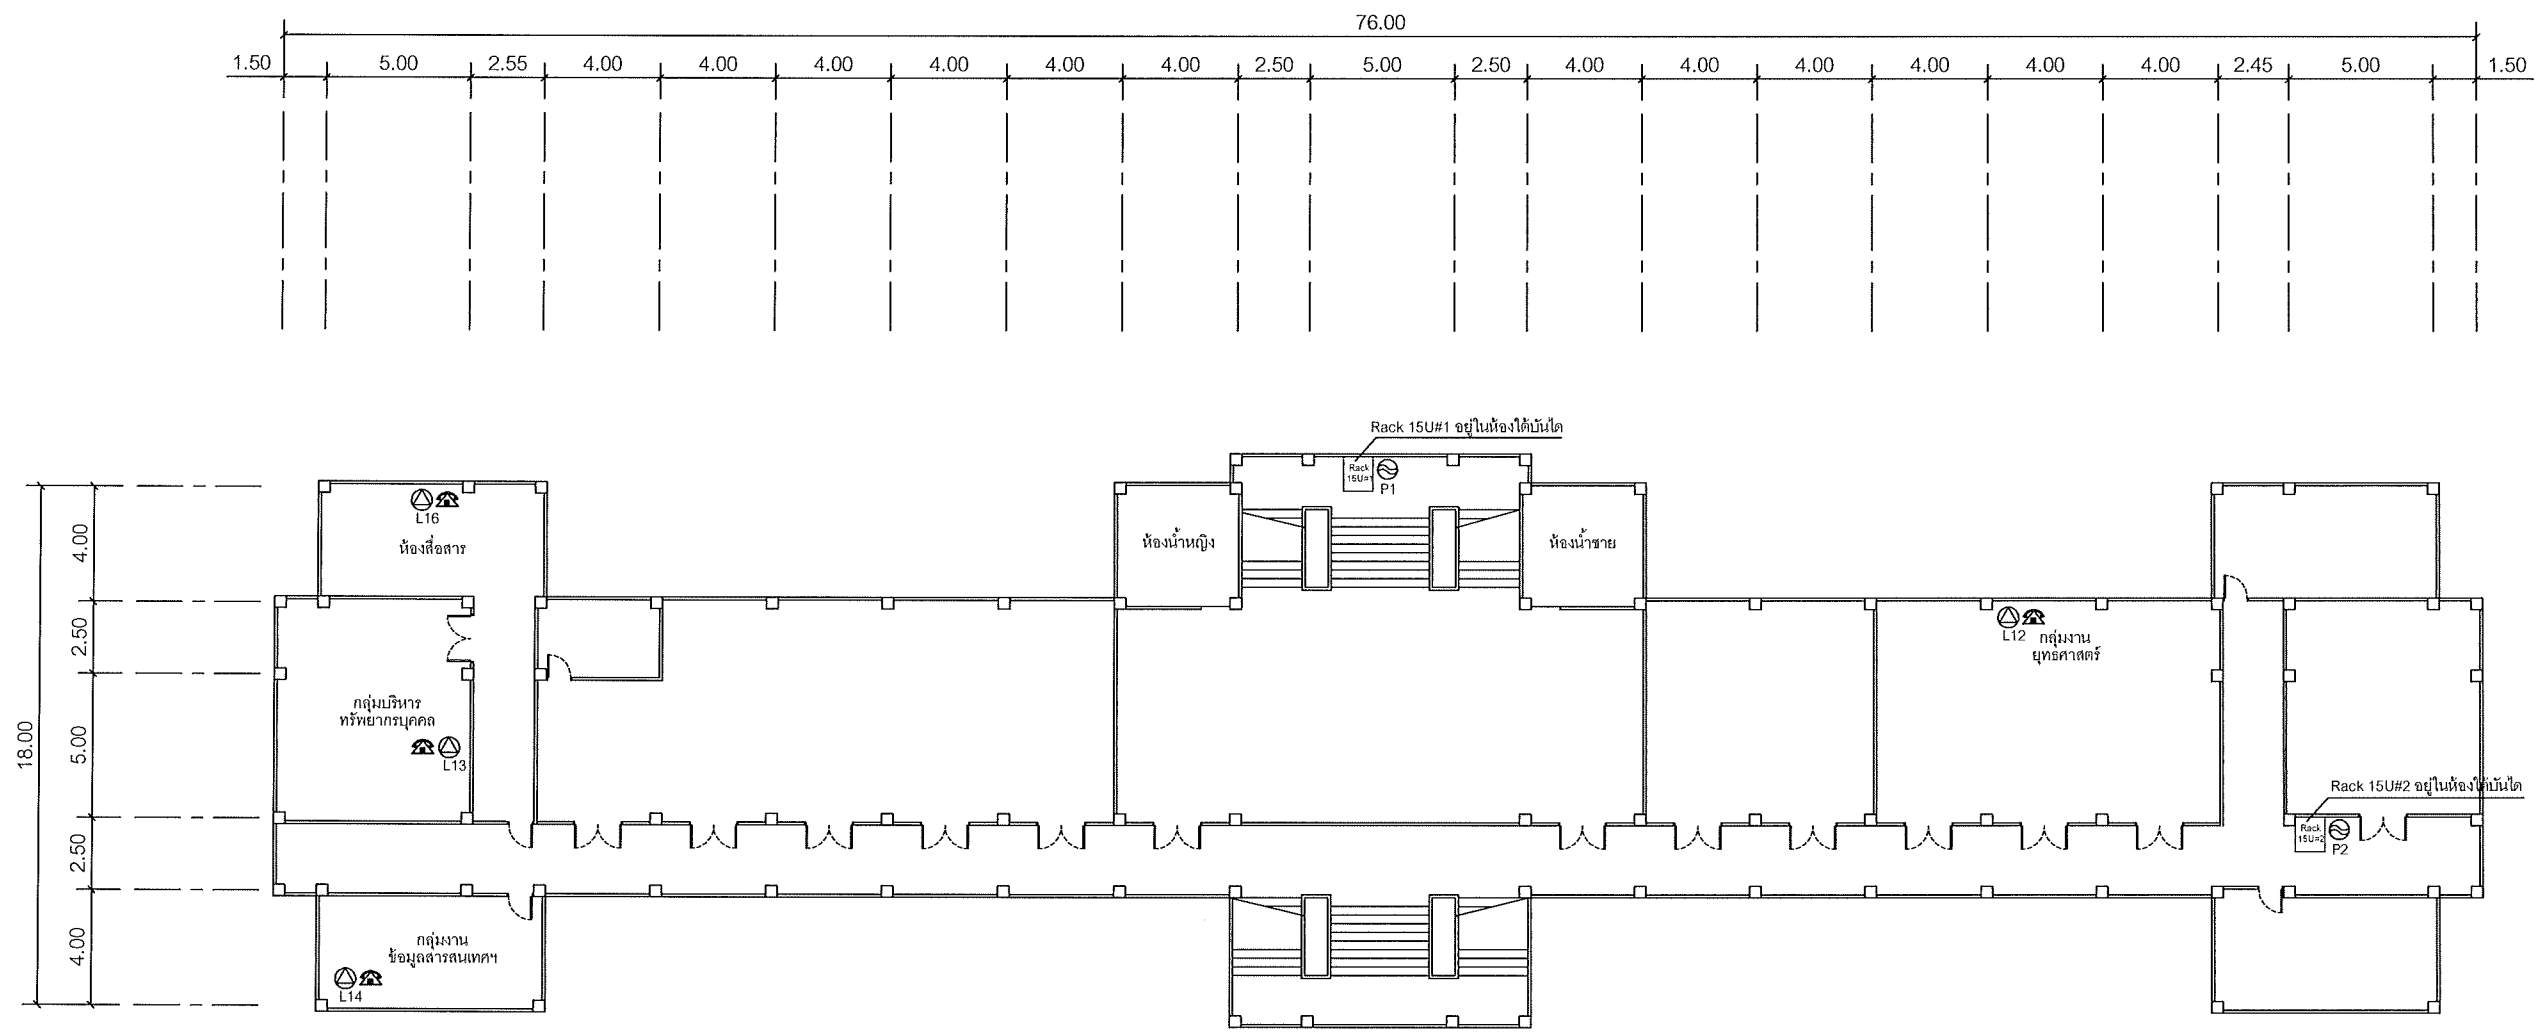

แผนผังอาคารแสดงการติดตั้งอุปกรณ์ภายในอาคาร:

FLOOR LAYOUT ของศาลากลางจังหวัดพังงา ชั้น 1

**SMART
COMTECH**

99/2 Moo4 Software Park, 34th FL., Chaengwattana Rd.,
Klong Gluar, Pak-Kred, Nornthaburi, 11120 Thailand.
Tel. (662) 502-6000 Fax. (662) 502-6971

PROJECT:

โครงการปรับปรุงและพัฒนาระบบโทรศัพท์ในข่ายกระทรวงมหาดไทย

IE: T.Kunakorn	DATE: 10/3/2554	SCALE: 1:250	DWG NO.: MOI-FL-01
PM: R.Pipat	SHEET: 2/4	DRAWN: B.Thongchai	SIZE: A3

Note: Due to SMART'S ongoing commitment to further product development improvement all specification are subject to change without notice