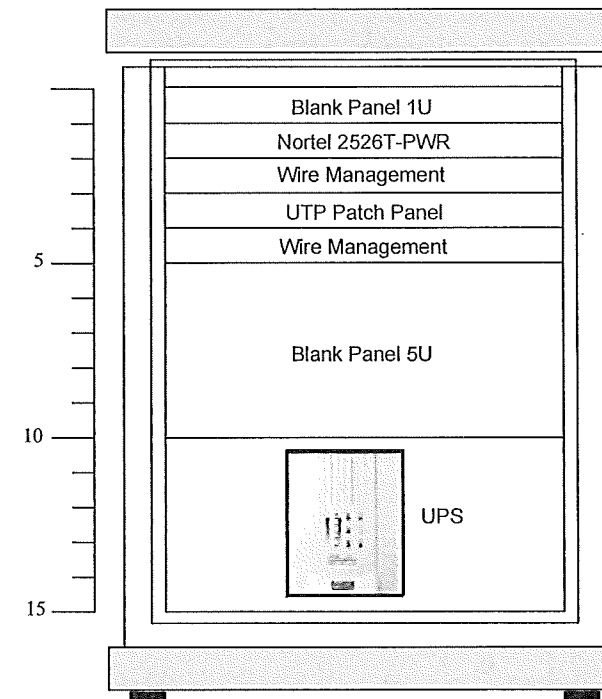

Rack 15U 2 ชุด

RACK LAYOUT

สถานีสื่อสารจังหวัดจำนวน 63 แห่ง

**SAMART
COMTECH**

99/2 Moo 4 Software Park, 34th FL., Chaengwattana Rd.,
Klong Gluar, Pak-kred, Nonthaburi, 11120 Thailand.
Tel. (662) 502-6000 Fax. (662) 502-6971

PROJECT :

โครงการปรับปรุงและพัฒนาระบบโทรศัพท์ในข่ายกระทรวงมหาดไทย

IE :	DATE: 17/1/2554	SCALE: NTS	DWG NO.:
PM: R.Pipat	SHEET: 1/1	DRAWN: T.Kunakorn	SIZE: A3

Note : Due to SAMART'S ongoing commitment to further product development and improvement all specifications are subject to change without notice