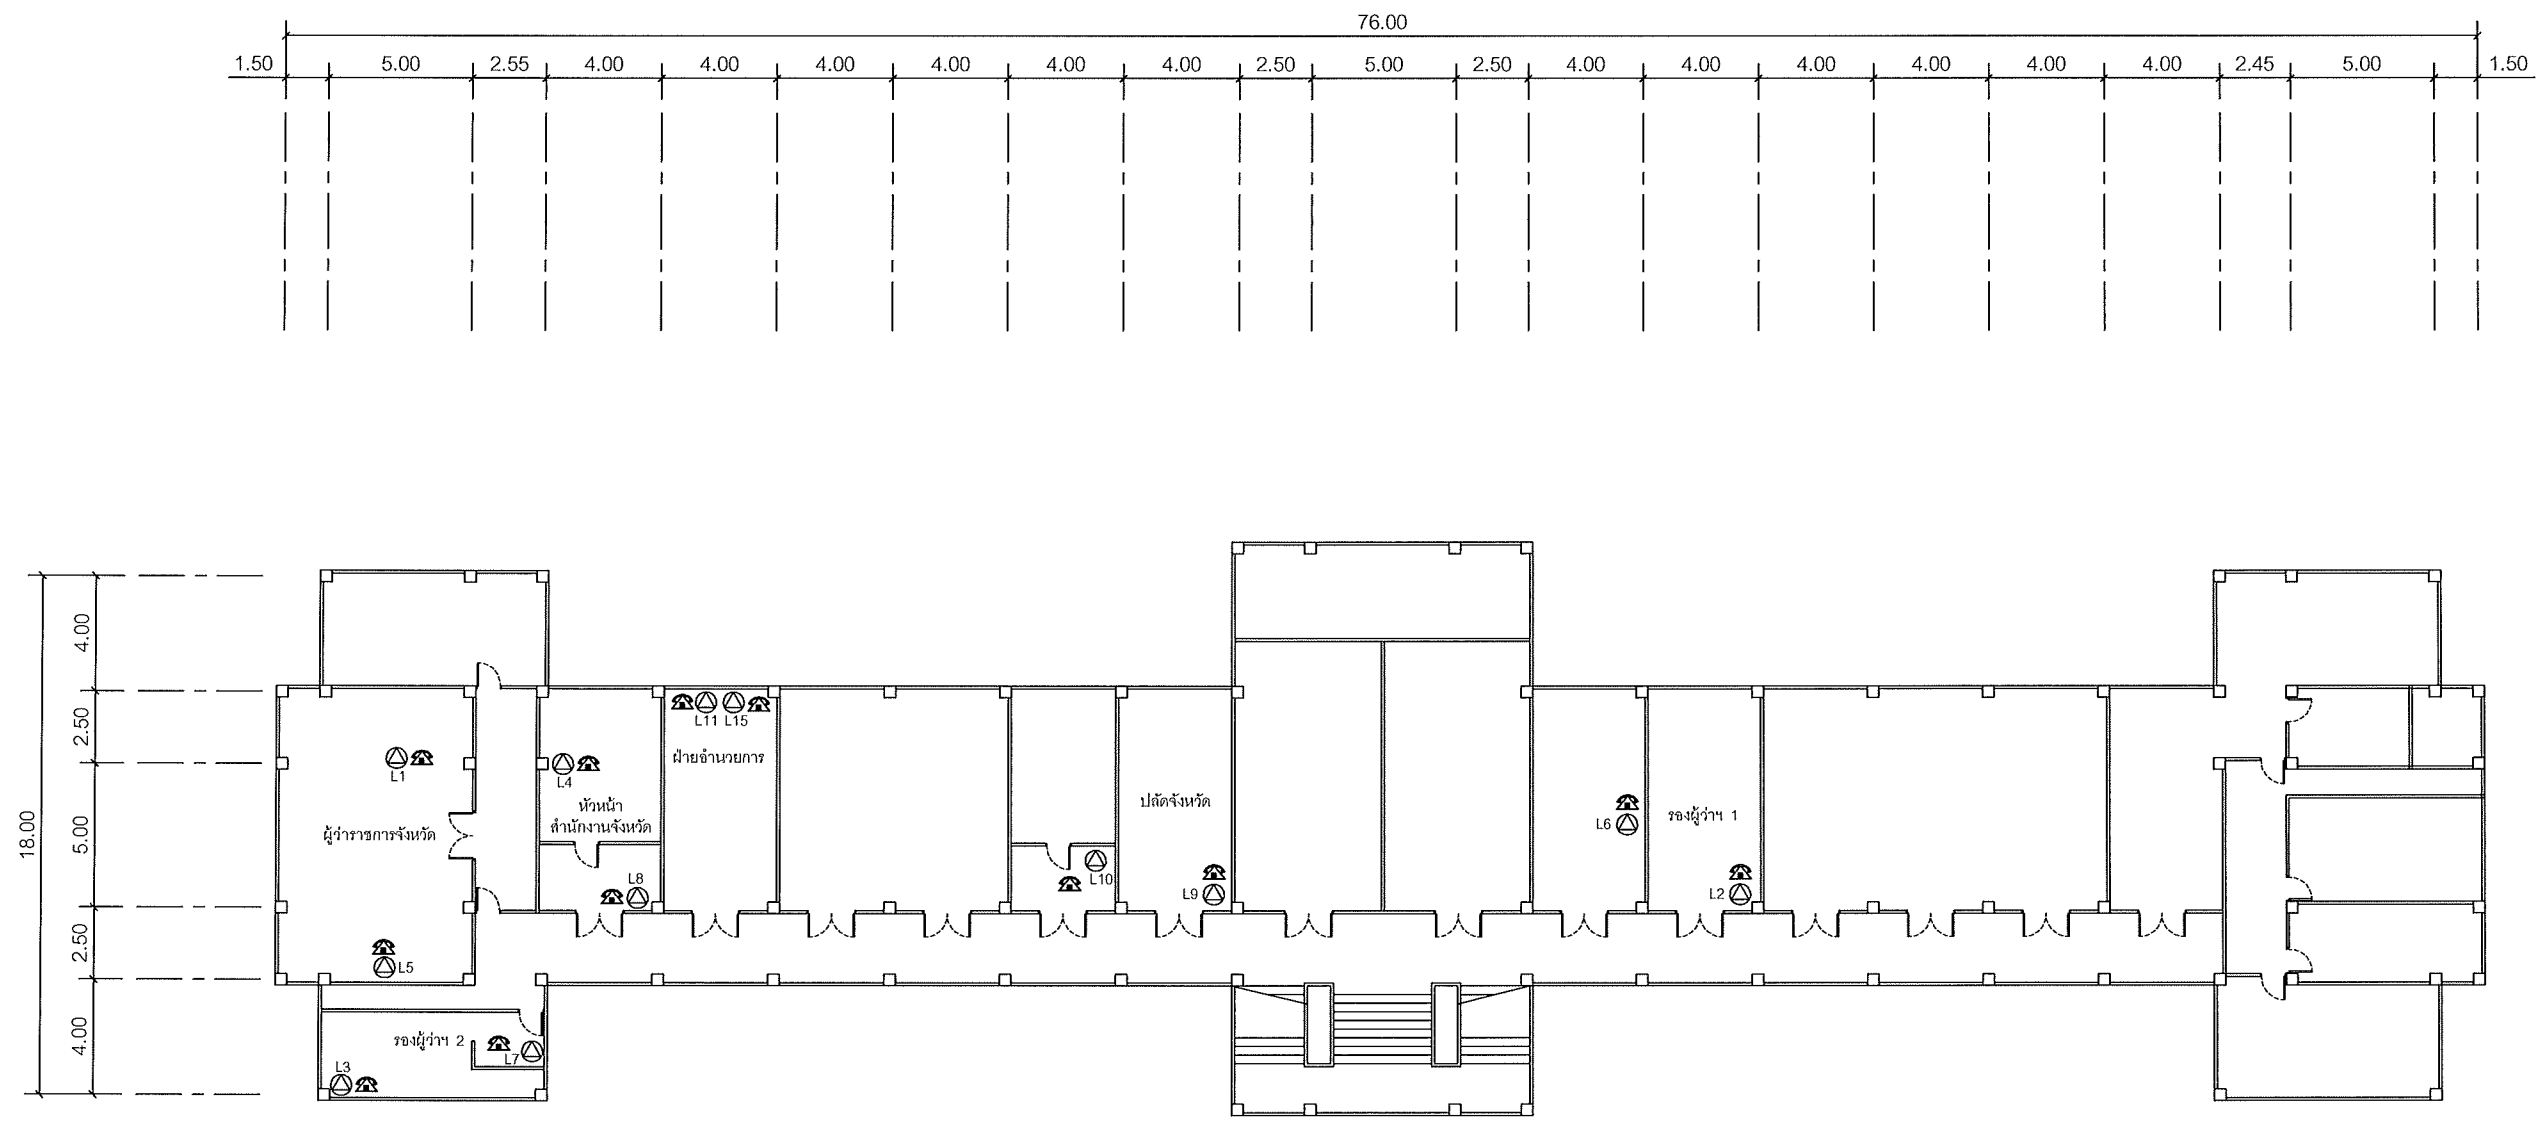

แผนผังอาคารแสดงการติดตั้งอุปกรณ์ภายในอาคาร:

FLOOR LAYOUT ของศาลากลางจังหวัดพังงา ชั้น 2

**SAMART
COMTECH**

99/2 Moo4 Software Park, 34th FL., Chaengwattana Rd.,
Klong Gluar, Pak-Kred, Nornthaburi, 11120 Thailand.
Tel. (662) 502-6000 Fax. (662) 502-6971

PROJECT:

โครงการปรับปรุงและพัฒนาระบบโทรศัพท์ในข่ายกระทรวงมหาดไทย

IE: T.Kunakorn	DATE: 10/3/2554	SCALE: 1:250	DWG NO.: MOI-FL-02
PM: R.Pipat	SHEET: 3/4	DRAWN: B.Thongchai	SIZE: A3

Note: Due to SAMART'S ongoing commitment to further product development improvement all specification are subject to change without notice