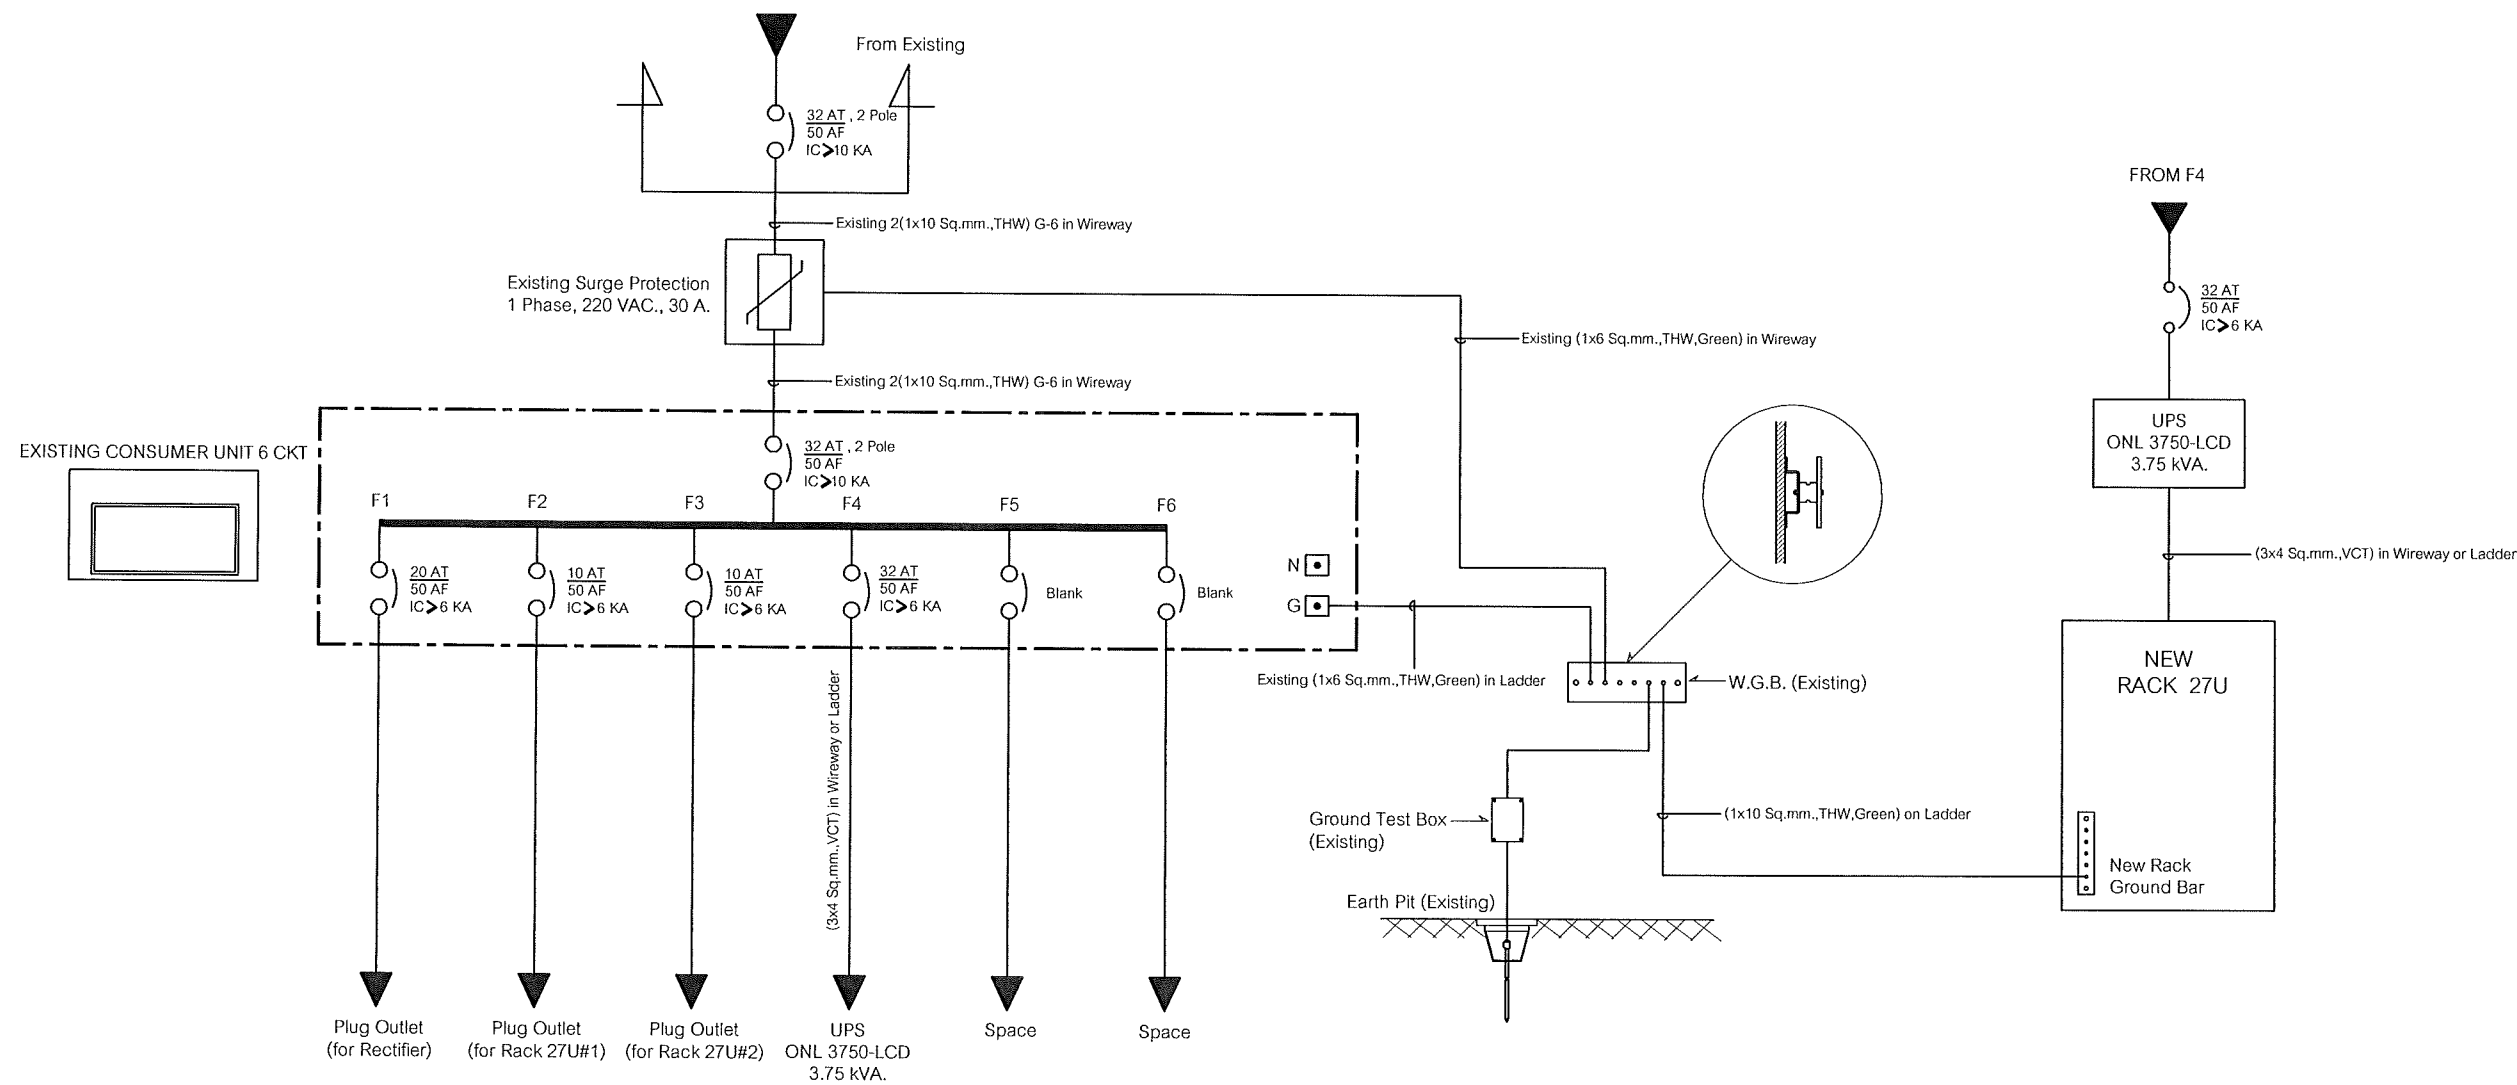

PROJECT:

โครงการปรับปรุงและพัฒนาระบบโทรศัพท์ในข่ายกระทรวงมหาดไทย

IE: T.Kunakorn	DATE: 10/3/2554	SCALE: 1:75	DWG NO.: MOI-RL-01
PM: R.Pipat	SHEET: 4/4	DRAWN: B.Thongchai	SIZE: A3

Note: Due to SAMART'S ongoing commitment to further product development improvement all specification are subject to change without notice