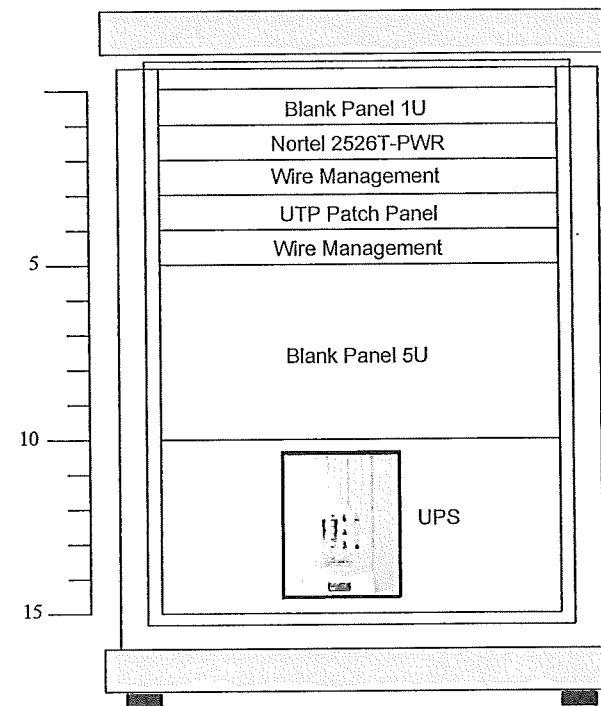

Rack 15U 2 ชุด

RACK LAYOUT

สถานีสื่อสารจังหวัดจำนวน 63 แห่ง

**SAMART
COMTECH**

99/2 Moo 4 Software Park, 34th FL., Chaengwattana Rd.,
Klong Gluar, Pak-kred, Nonthaburi, 11120 Thailand.
Tel. (662) 502-6000 Fax. (662) 502-6971

PROJECT :

โครงการปรับปรุงและพัฒนาระบบโทรศัพท์ในข่ายกระทรวงมหาดไทย

IE :	DATE: 17/1/2554	SCALE: NTS	DWG NO.:
PM: R.Pipat	SHEET: 1/1	DRAWN: T.Kunakorn	SIZE: A3

Note : Due to SAMART'S ongoing commitment to further product development and improvement all specifications are subject to change without notice