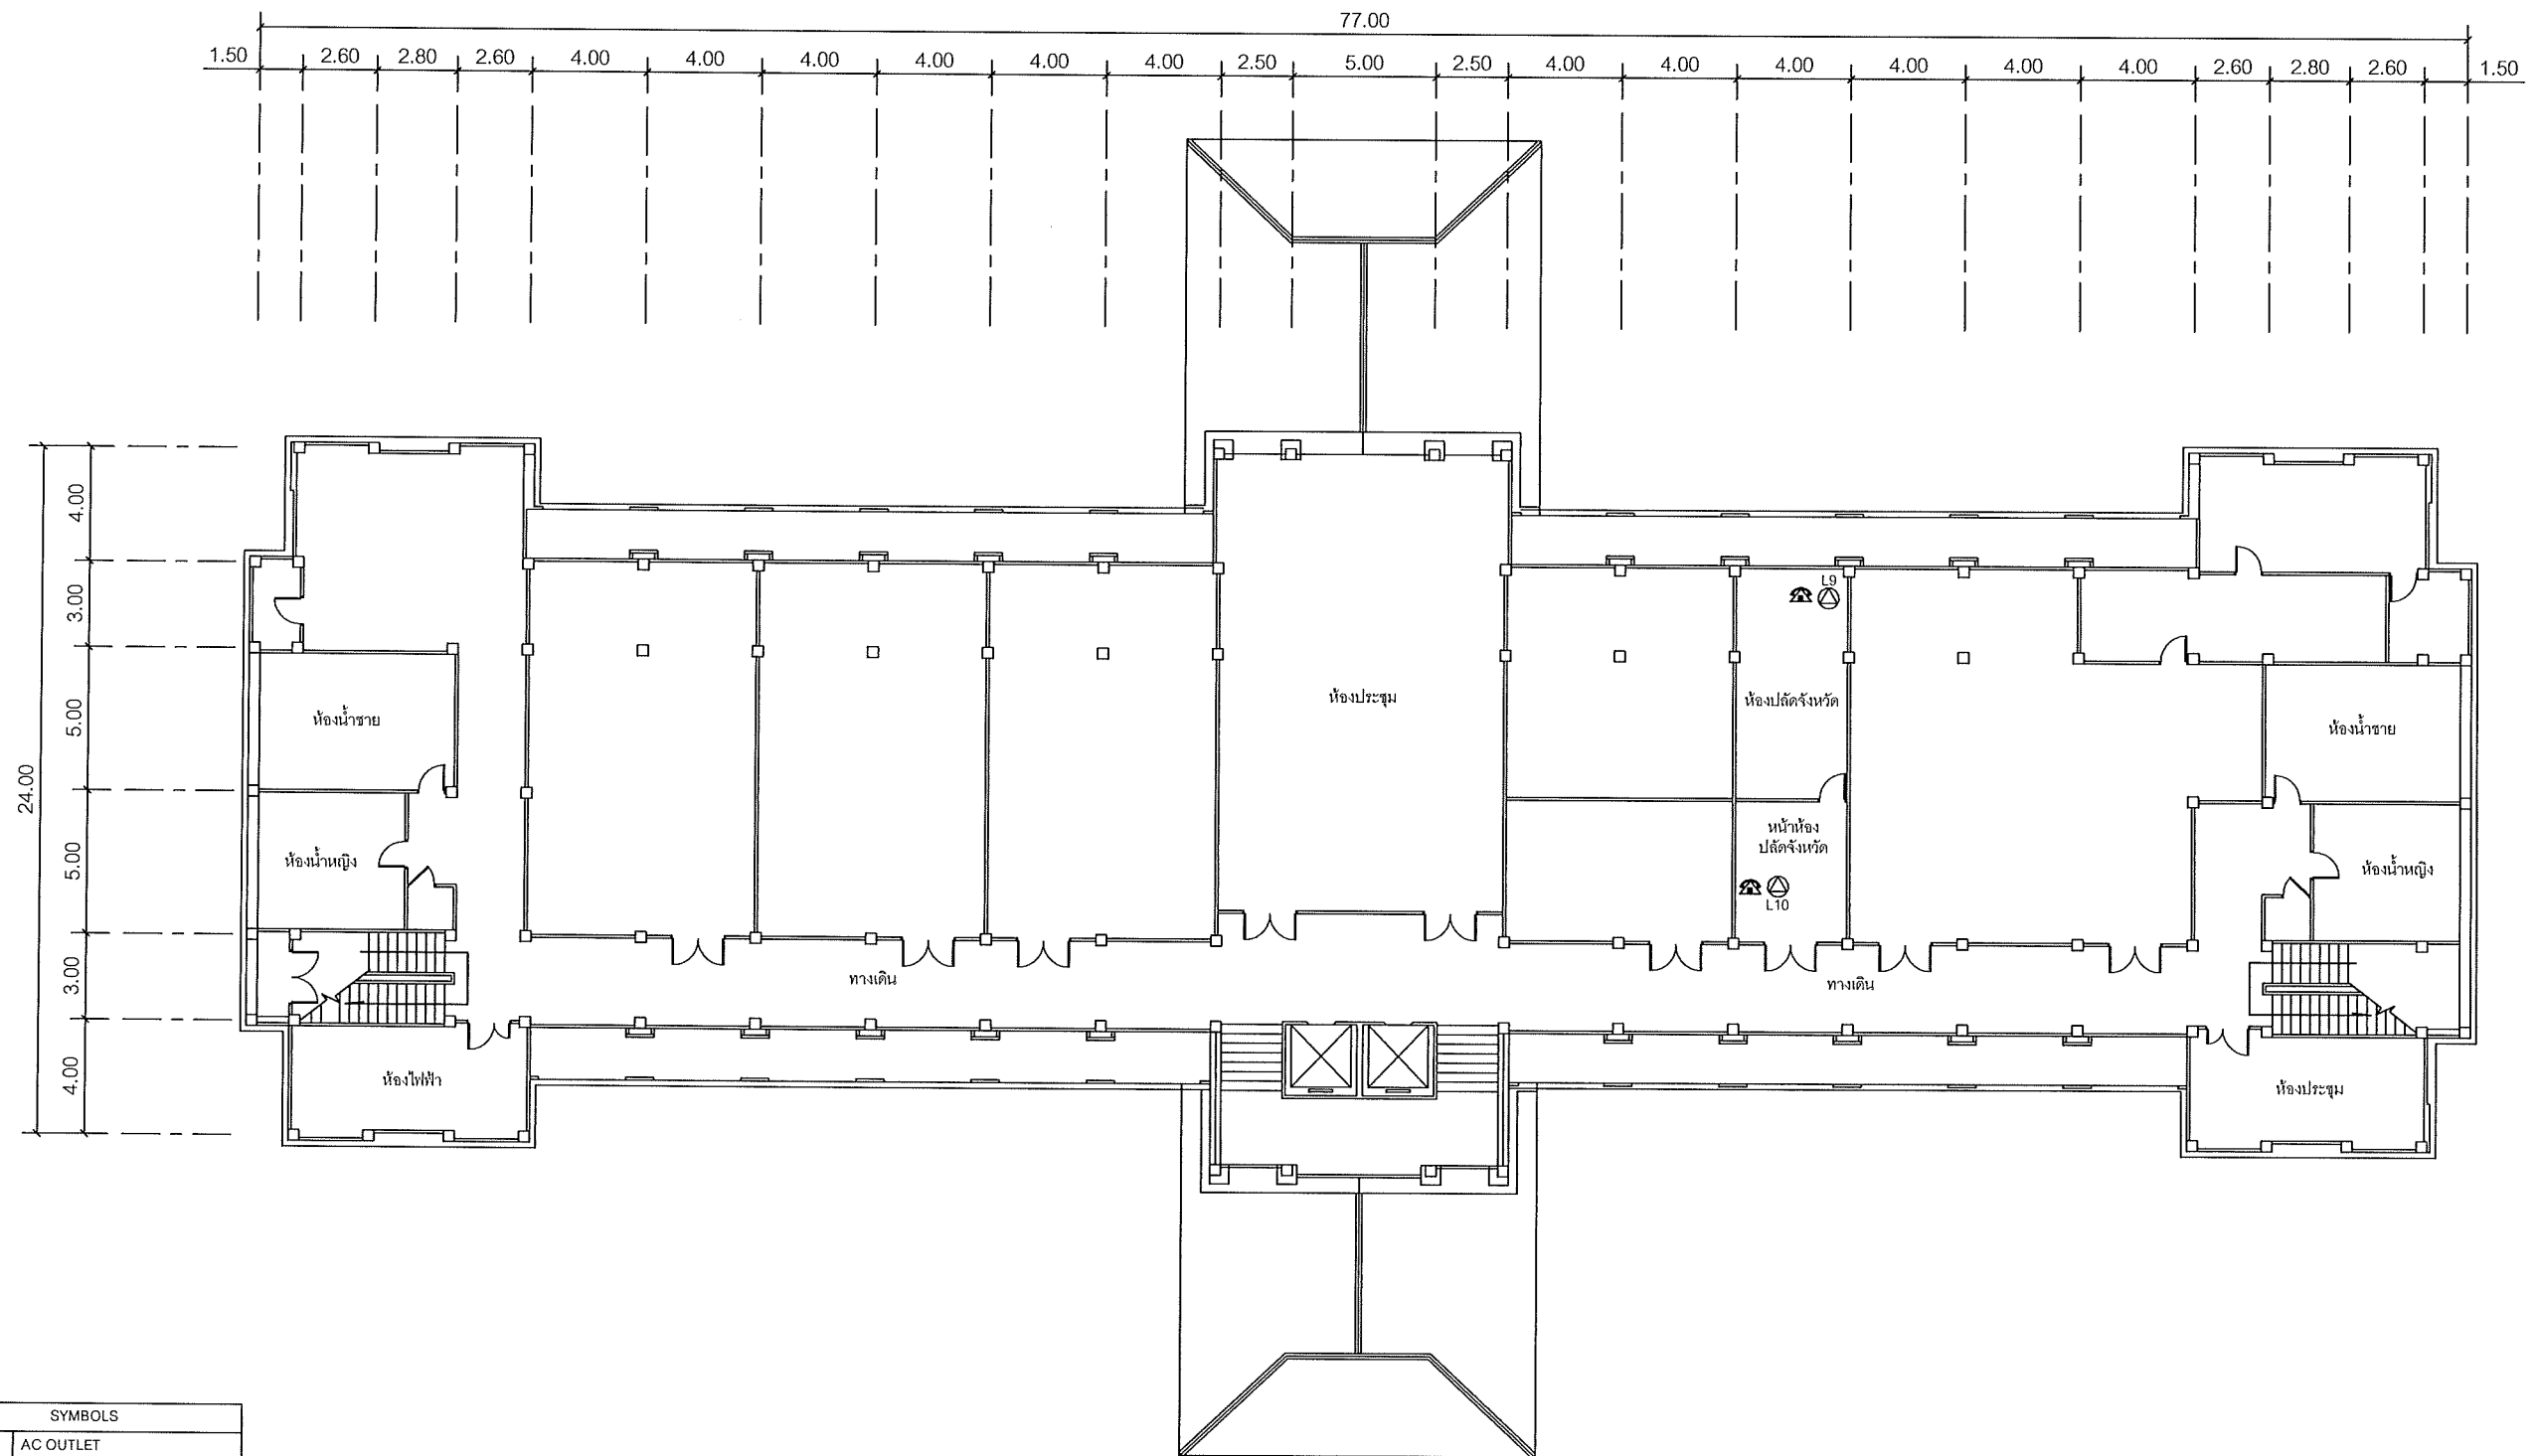

SYMBOLS	
	AC OUTLET
	LAN OUTLET
	โทรศัพท์ IP PHONE

แผนผังอาคารแสดงการติดตั้งอุปกรณ์ภายในอาคาร:

FLOOR LAYOUT แสดงจุดติดตั้งโทรศัพท์ IP PHONE ของศาลากลางจังหวัดปัตตานี ชั้น 3

**SAMART
COMTECH**

99/2 Moo4 Software Park, 34th FL., Chaengwattana Rd.,
Klong Gluar, Pak-Kred, Nornthaburi, 11120 Thailand.
Tel. (662) 502-6000 Fax. (662) 502-6971

PROJECT:

โครงการปรับปรุงและพัฒนาระบบโทรศัพท์ในชายกระทรวงมหาดไทย

IE: T.Kunakorn	DATE: 10/3/2554	SCALE: 1:250	DWG NO.: MOI-FL-02
PM: R.Pipat	SHEET: 3/4	DRAWN: B.Thongchai	SIZE: A3

Note: Due to SAMART'S ongoing commitment to further product development improvement all specification are subject to change without notice