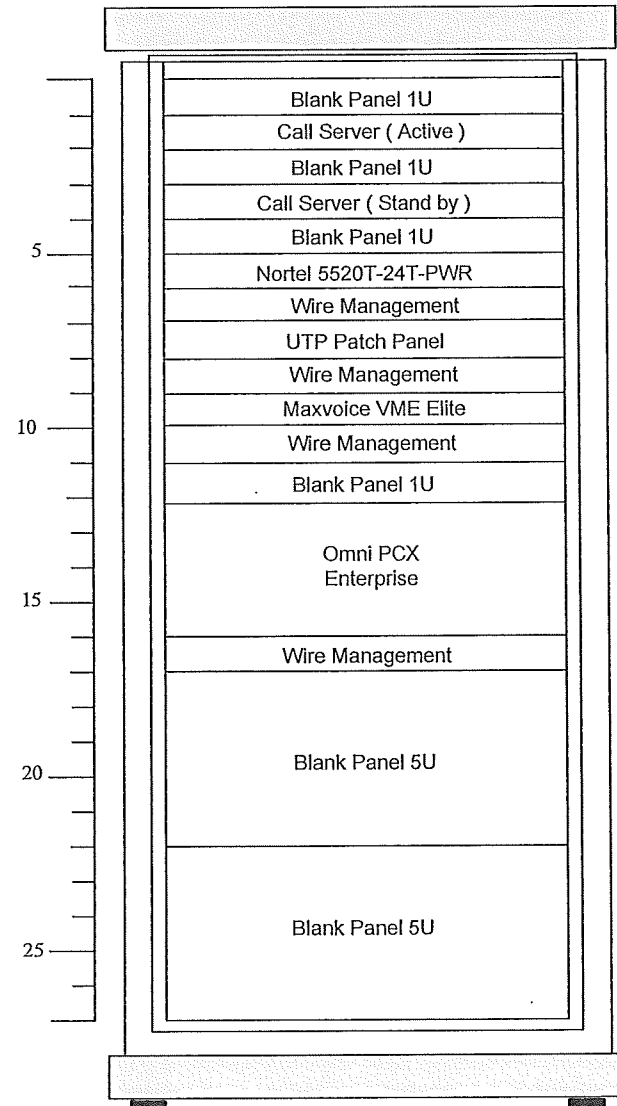

Rack 27U 1 ชุด