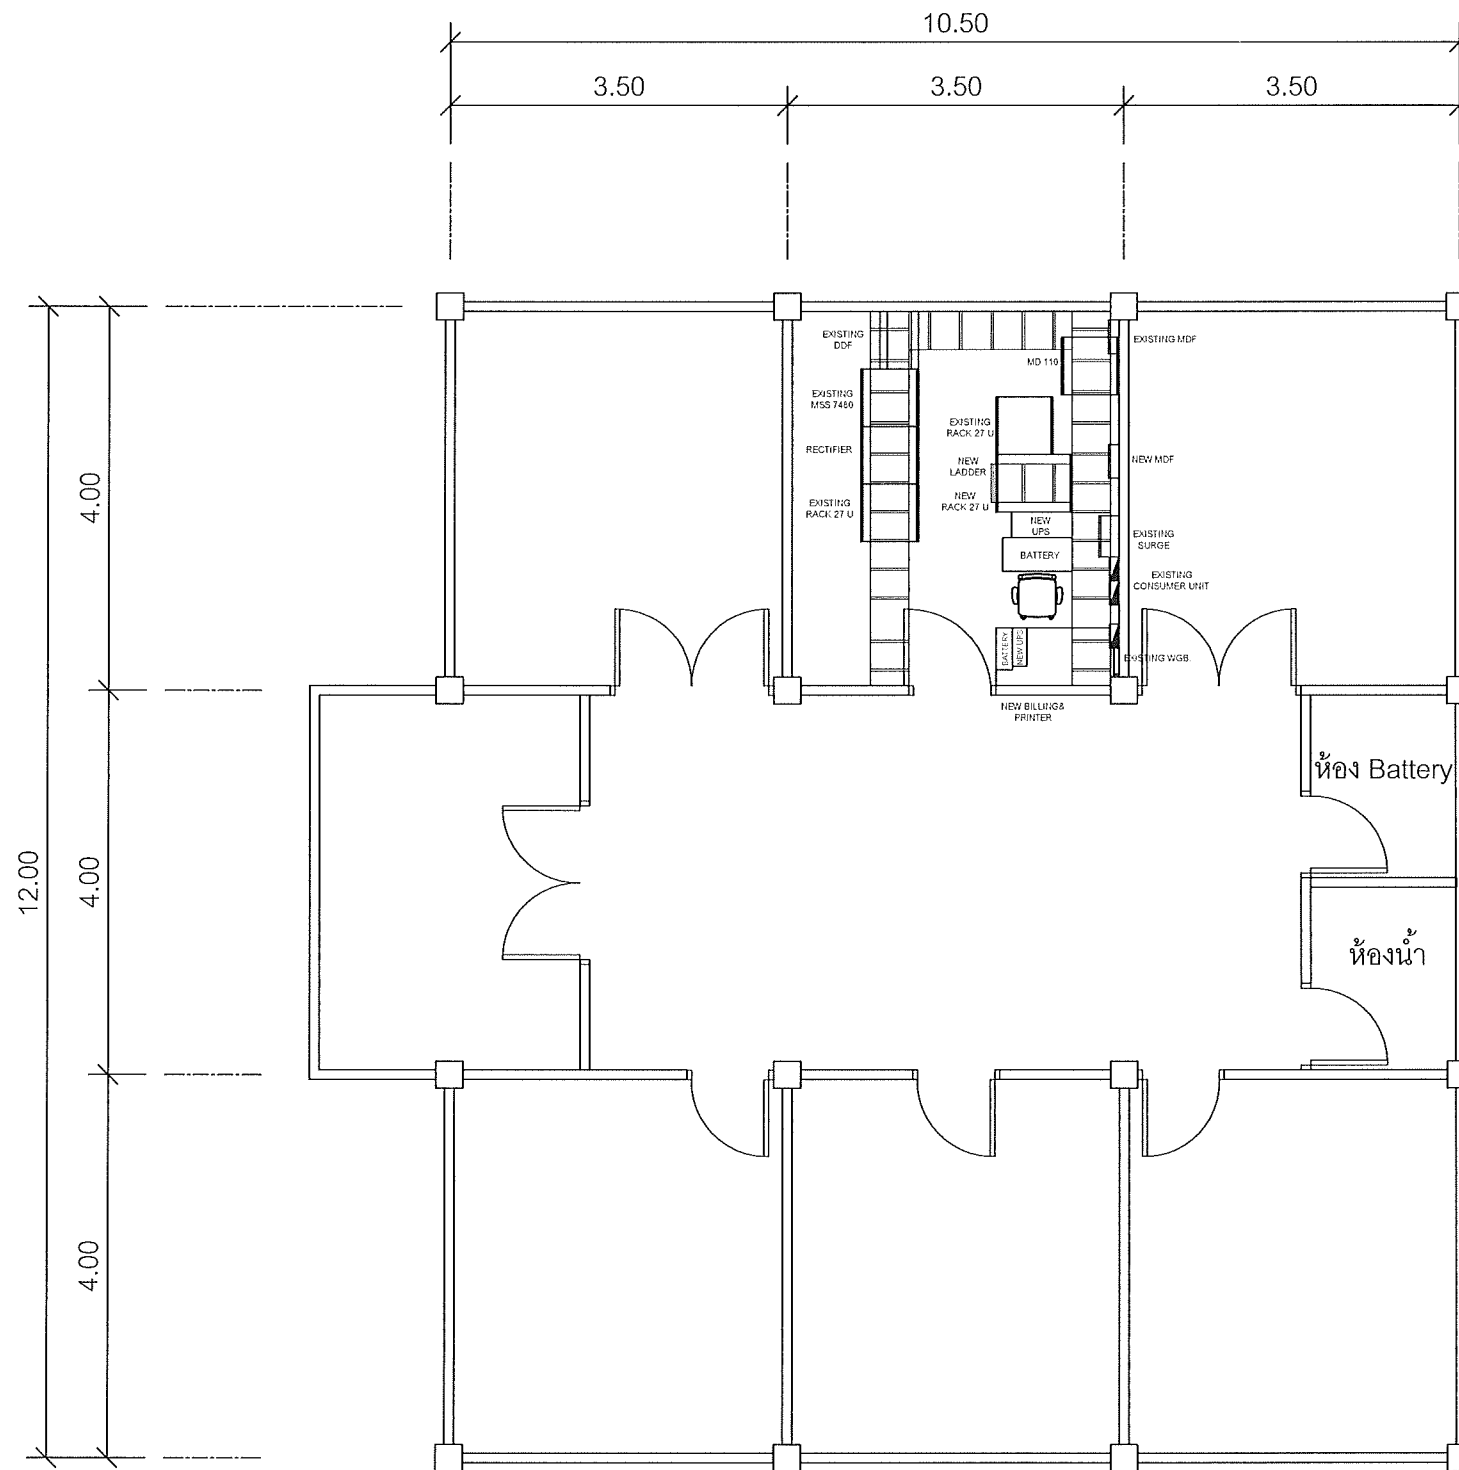

แผนผังอาคารแสดงการติดตั้งอุปกรณ์ภายในอาคาร :

FLOOR LAYOUT ของสถานีสื่อสารจังหวัดปัตตานี

**SAMART
COMTECH**

99/2 Moo4 Software Park, 34th FL., Chaengwattana Rd.,
Klong Gluar, Pak-Kred, Nornthaburi. 11120 Thailand.
Tel. (662) 502-6000 Fax. (662) 502-6971

PROJECT:

โครงการปรับปรุงและพัฒนาระบบโทรศัพท์ในข่ายกระทรวงมหาดไทย

IE: T.Kunakorn	DATE: 10/3/2554	SCALE: 1:75	DWG NO.: MOI-RL-01
PM: R.Pipat	SHEET: 4/4	DRAWN: B.Thongchai	SIZE: A3

Note: Due to SAMART'S ongoing commitment to further product development improvement all specification are subject to change without notice