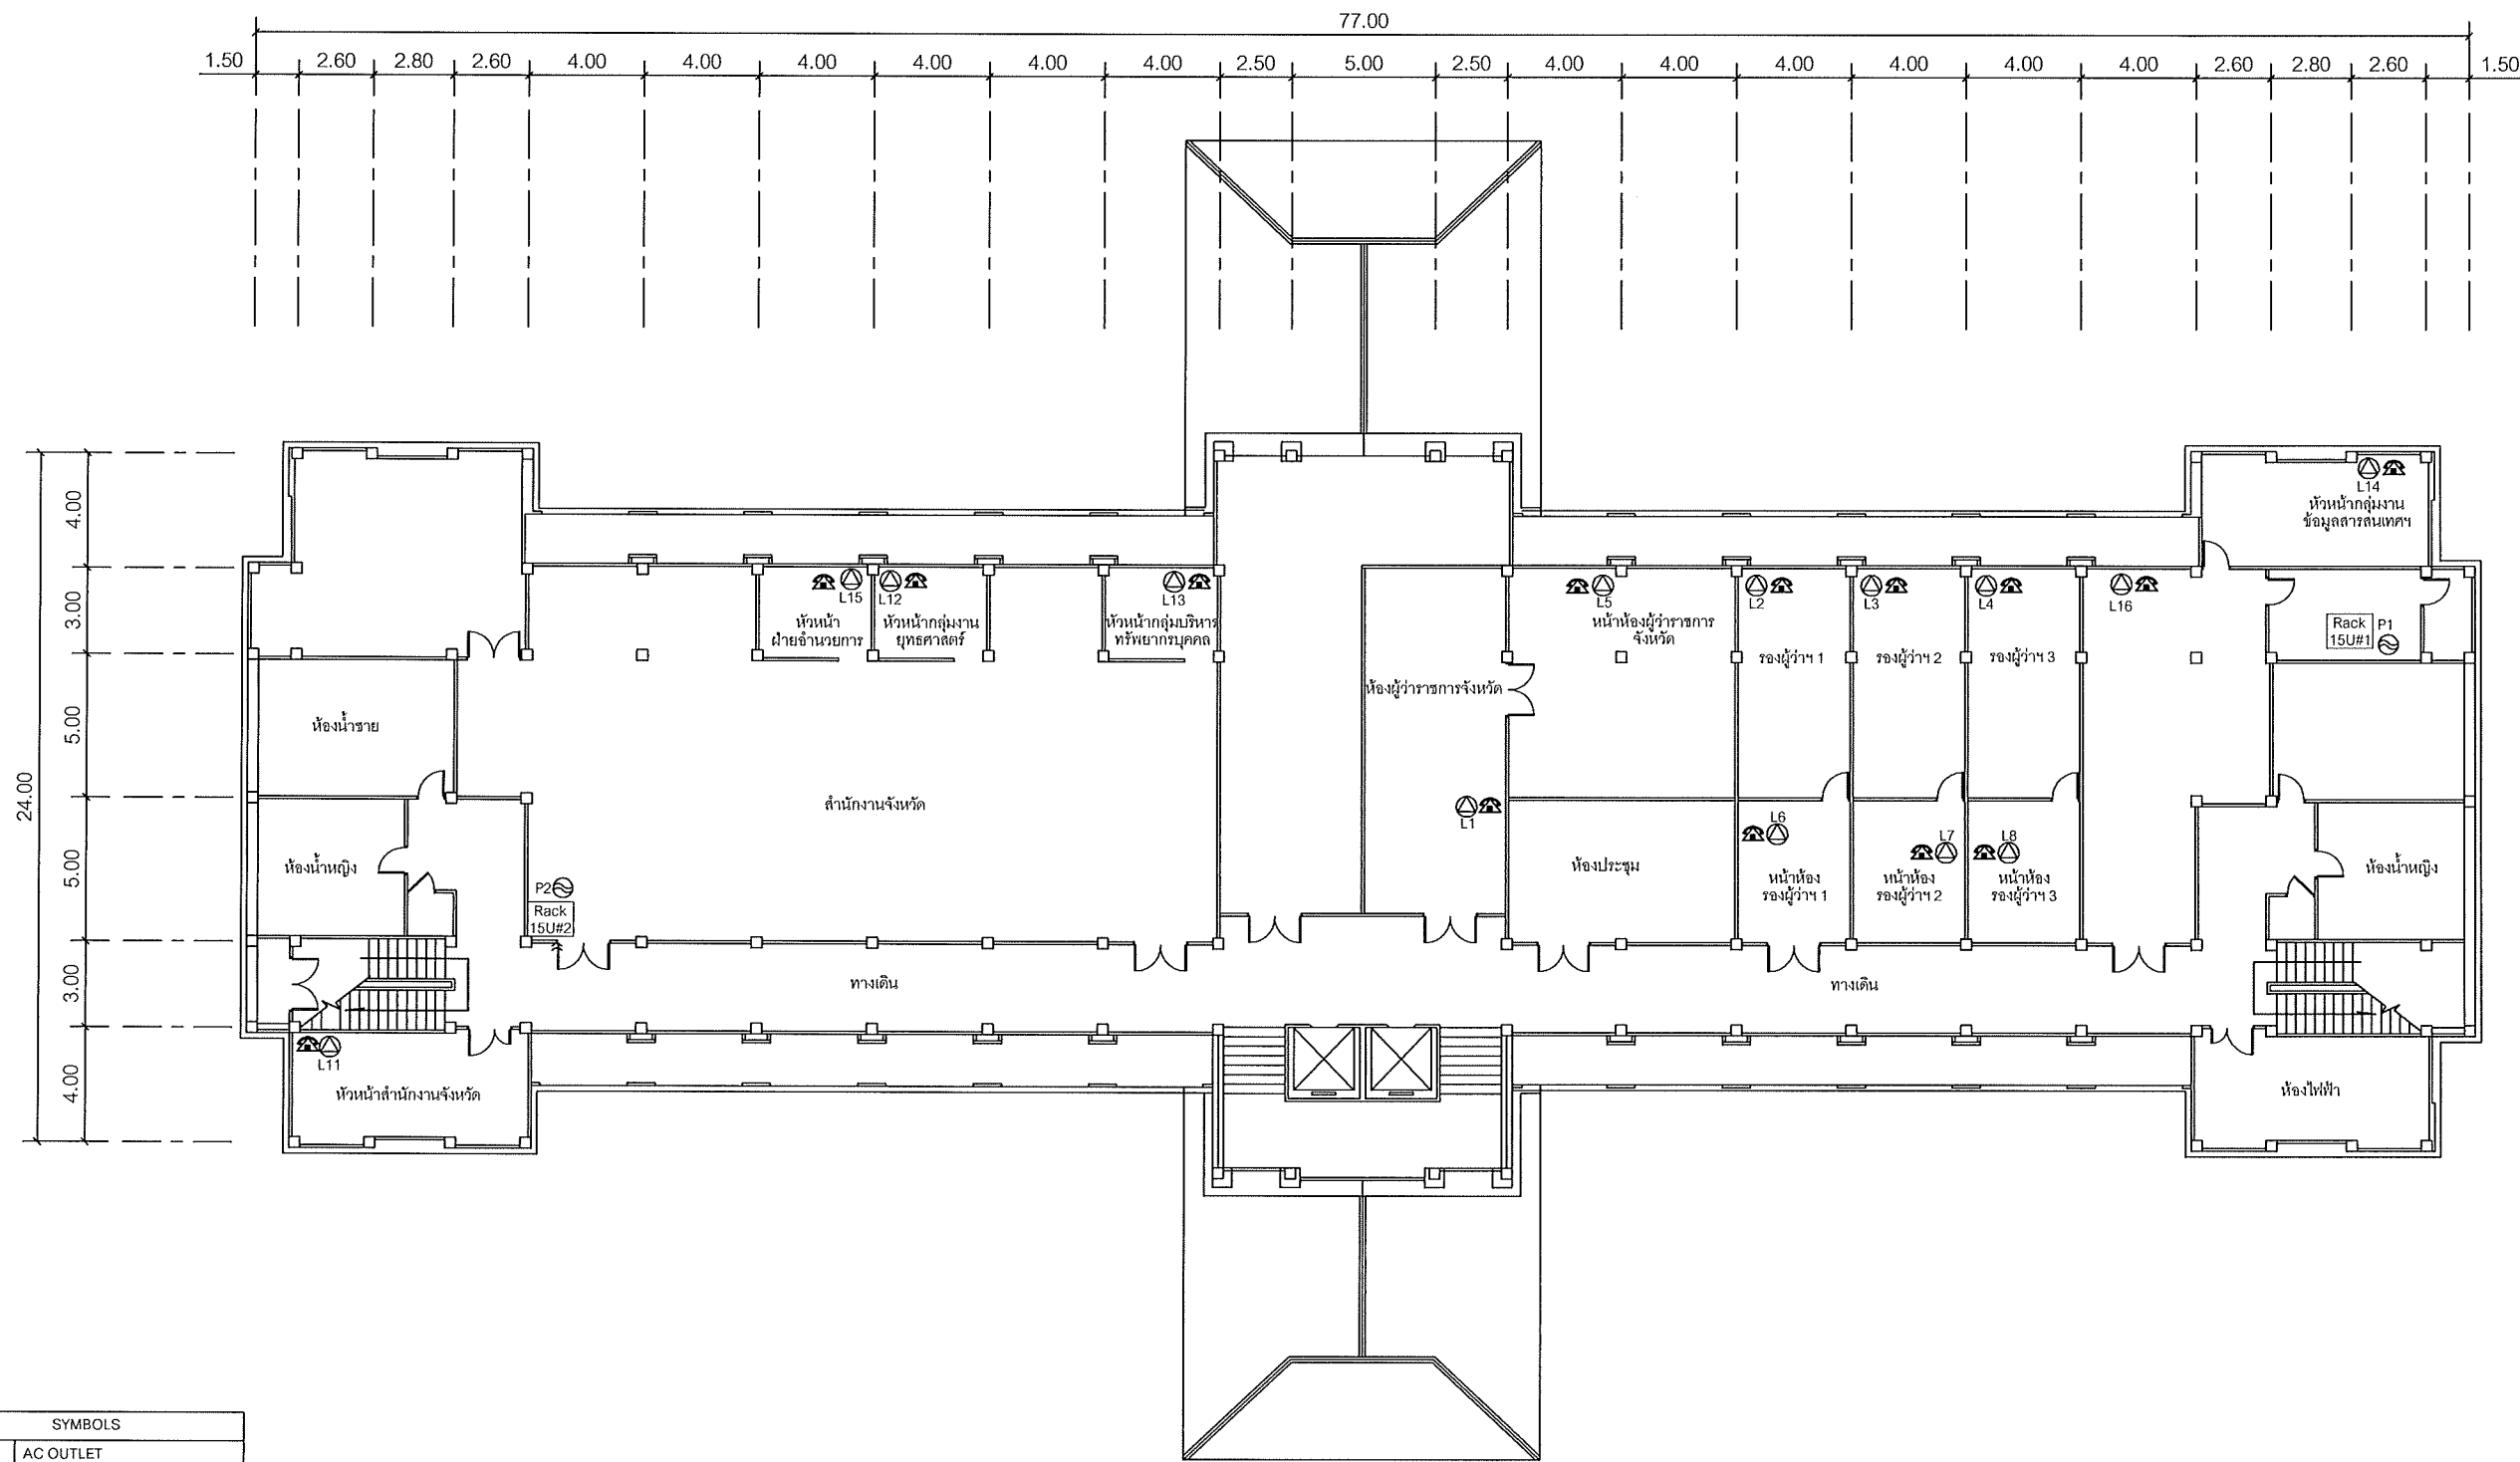

PROJECT:

โครงการปรับปรุงและพัฒนาระบบโทรศัพท์ในชายกระทรวงมหาดไทย

IE: T.Kunakorn	DATE: 10/3/2554	SCALE: 1:250	DWG NO.: MOI-FL-02
PM: R.Pipat	SHEET: 3/4	DRAWN: B.Thongchai	SIZE: A3

Note: Due to SAMART'S ongoing commitment to further product development improvement all specification are subject to change without notice