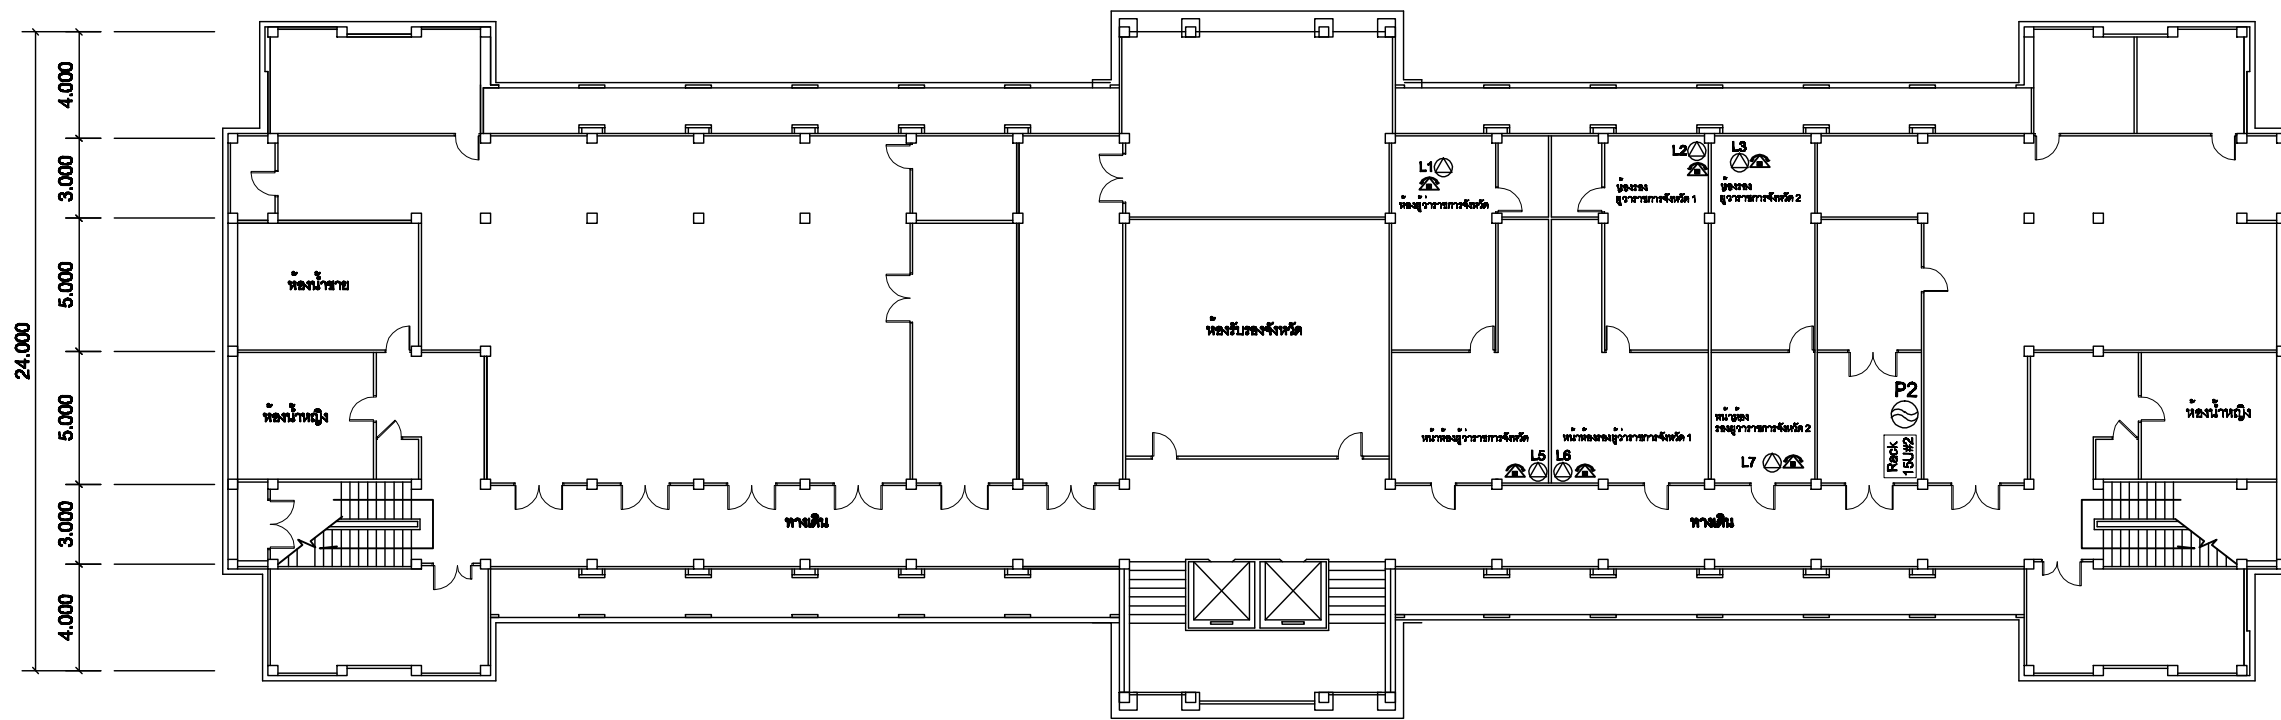

SYMBOLS	
	AC OUTLET
	LAN OUTLET
	โทรศัพท์ IP PHONE

แผนผังอาคารแสดงการติดตั้งอุปกรณ์ภายในอาคาร:

FLOOR LAYOUT แสดงจุดติดตั้งโทรศัพท์ IP PHONE ของศาลากลางจังหวัดตาก ชั้น 5

**SMART
COMTECH**

99/2 Moo4 Software Park, 34 FL., Cheengwattana Rd.,
Klong Gluar, Pak-Kred, Nonthaburi. 11120 Thailand.
Tel. (662) 502-8000 Fax. (662) 502-8971

PROJECT:

โครงการปรับปรุงและพัฒนาระบบโทรศัพท์ในชายกระทรวงมหาดไทย

IE: T.Kunakom	DATE: 3/5/54	SCALE: 1:250	DWG NO.: MOI-FL-03
PM: R.Pipet	SHEET: 4/5	DRAWN: T.Kunakom	SIZE: A3

Note: Due to SMART'S ongoing commitment to further product development improvement all specification are subject to change without notice