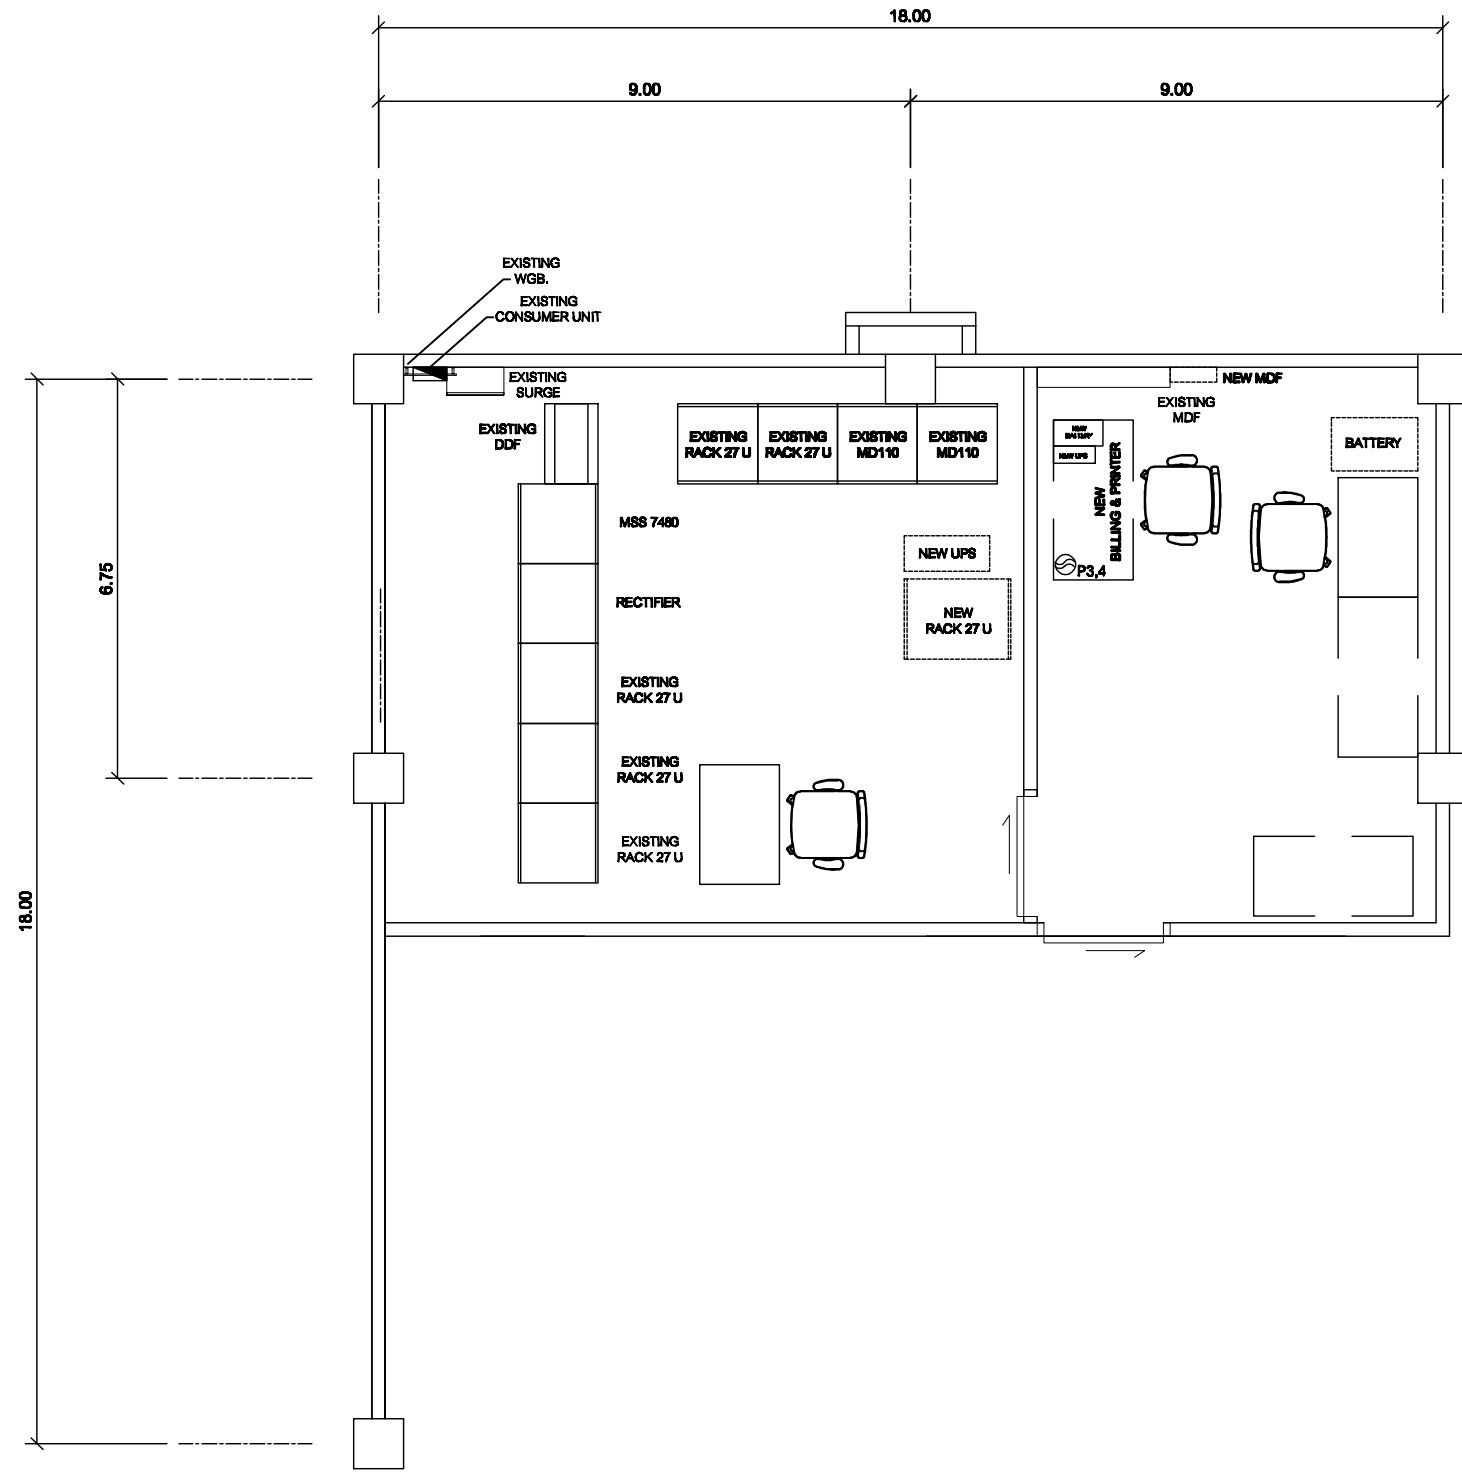

แผนผังอาคารแสดงการติดตั้งอุปกรณ์ภายในอาคาร:

ROOM LAYOUT ของห้องปฏิบัติการเครื่องมือสื่อสาร ชั้น 4

**SMART
COMTECH**

99/2 Moo4 Software Park, 34 FL., Cheongwattana Rd.,
Klong Gluar, Pak-Kred, Nonthaburi, 11120 Thailand.
Tel. (662) 502-8000 Fax. (662) 502-8971

PROJECT:

โครงการปรับปรุงและพัฒนาระบบโทรศัพท์ในชายกระหวงมหาดไทย

IE: T.Kunakom

DATE: 3/5/54

SCALE: 1:50

DWG NO.: MOI-RL-01

PM: R.Pipet

SHEET: 5/5

DRAWN: T.Kunakom

SIZE: A3

Note: Due to SMART'S ongoing commitment to further product development improvement all specification are subject to change without notice