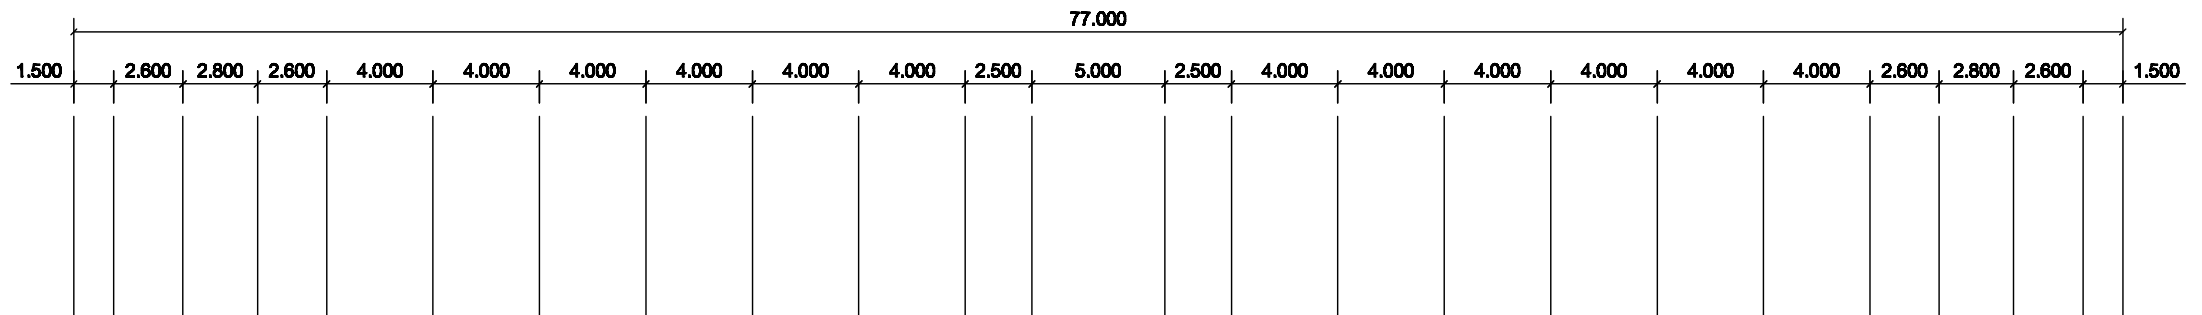

SYMBOLS	
	AC OUTLET
	LAN OUTLET
	โทรศัพท์ IP PHONE

แผนผังอาคารแสดงการติดตั้งอุปกรณ์ภายในอาคาร:

FLOOR LAYOUT แสดงจุดติดตั้งโทรศัพท์ IP PHONE ของศาลากลางจังหวัดตาก ชั้น 5

**SMART
COMTECH**

99/2 Moo4 Software Park, 34 FL., Cheengwattana Rd.,
Klong Gluar, Pak-Kred, Nonthaburi. 11120 Thailand.
Tel. (662) 502-8000 Fax. (662) 502-8971

PROJECT:

โครงการปรับปรุงและพัฒนาระบบโทรศัพท์ในชายกระทรวงมหาดไทย

IE: T.Kunakom	DATE: 3/5/54	SCALE: 1:250	DWG NO.: MOI-FL-03
PM: R.Pipet	SHEET: 4/5	DRAWN: T.Kunakom	SIZE: A3

Note: Due to SMART'S ongoing commitment to further product development improvement all specification are subject to change without notice