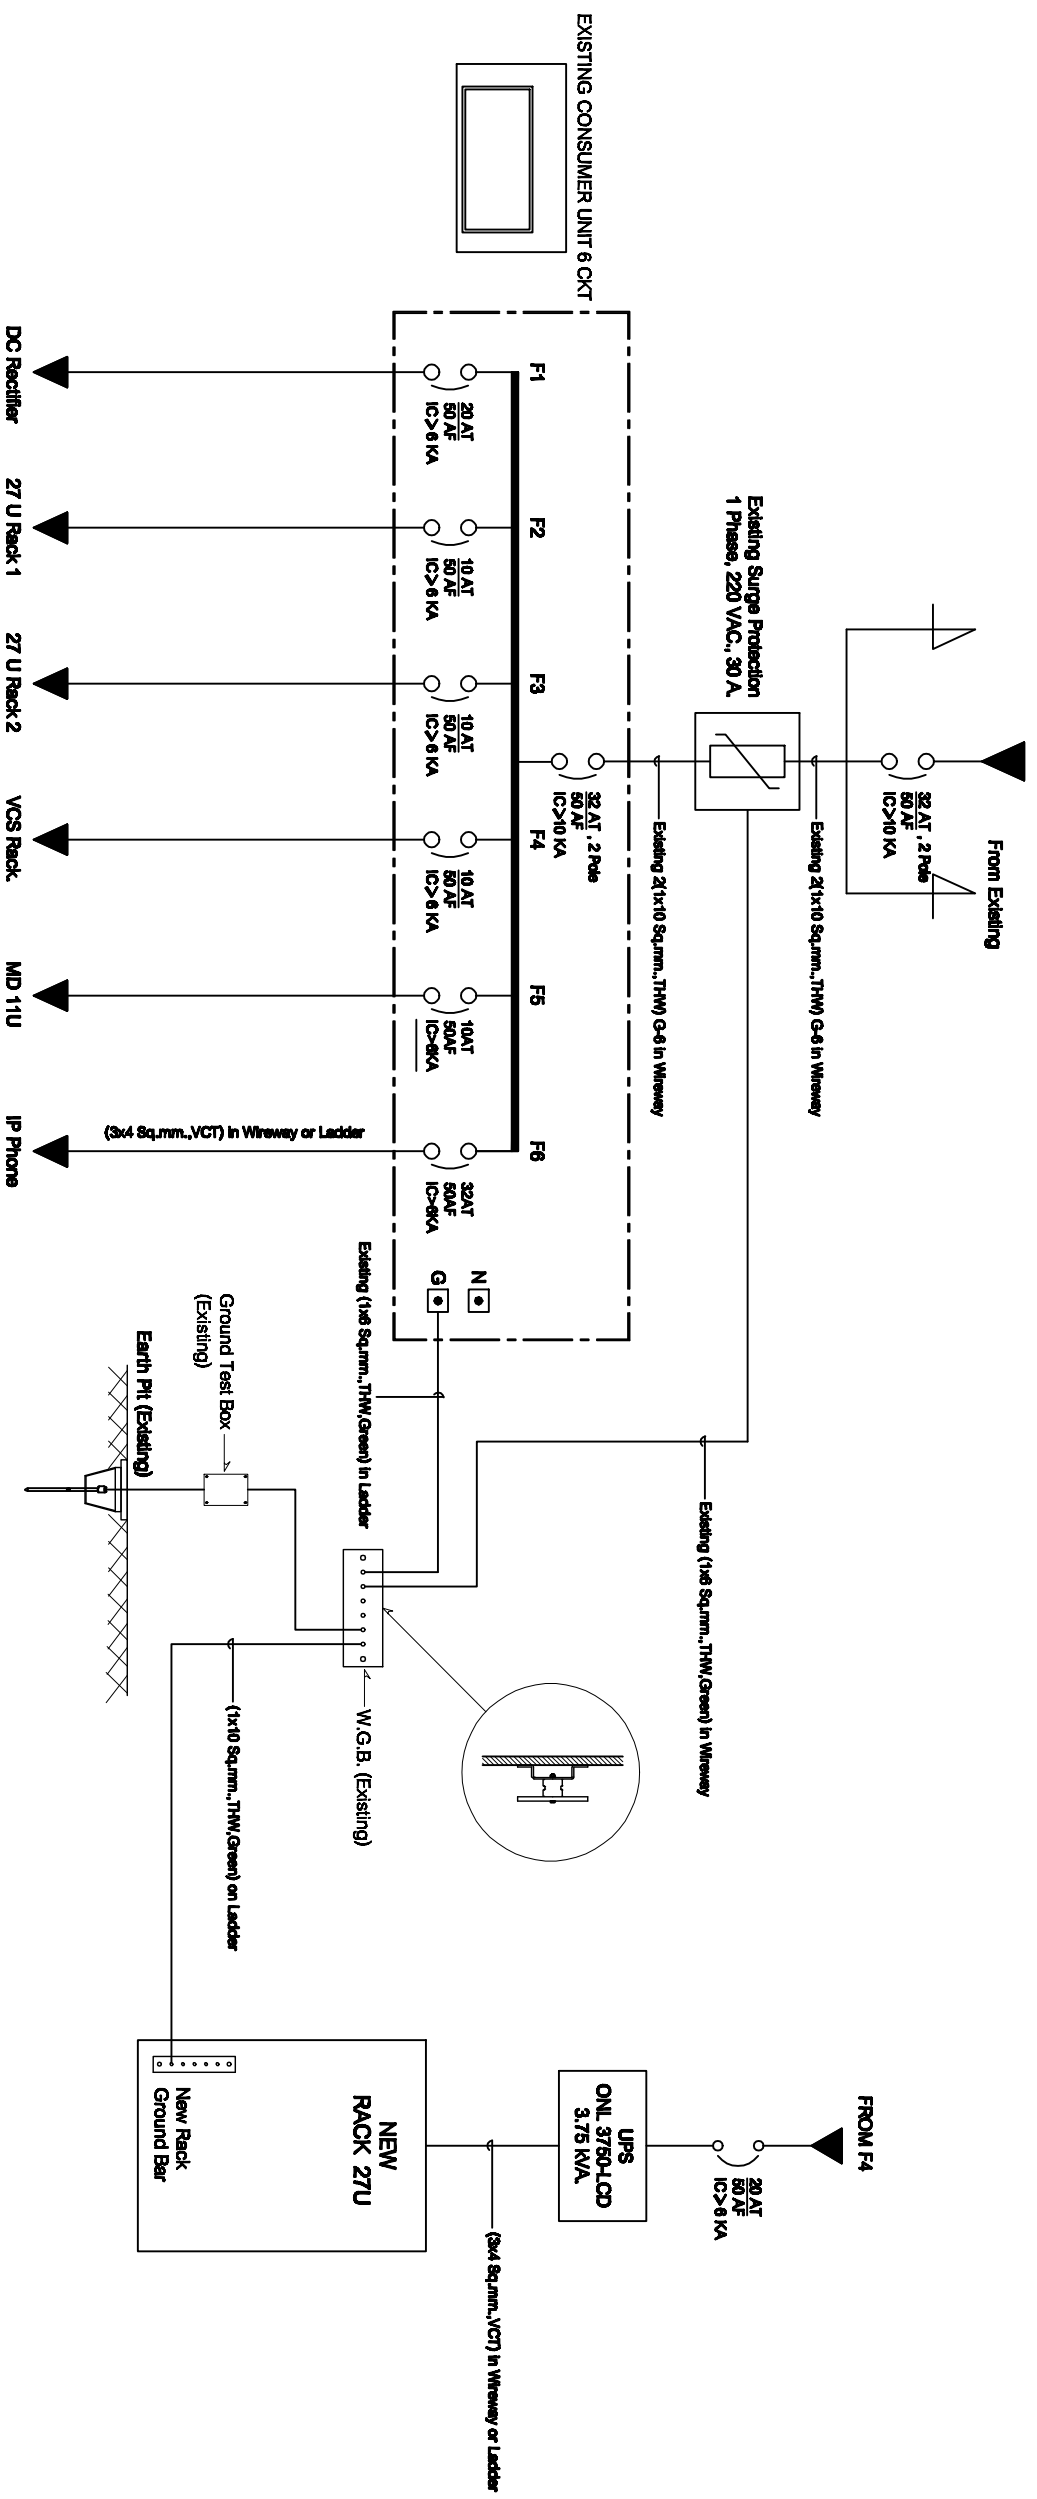

TYPICAL POWER SIGNAL LINE DIAGRAM

SINGLE LINE DIAGRAM

ศูนย์เทคโนโลยีสารสนเทศและการสื่อสารจังหวัด ชลบุรี

Note: Data to SAMART's ongoing commitment to further product development. Improvement and specification are subject to change without notice.

SAMART
COMTECH

99/2 Moo4 Software Park,34th Fl.,Chaengwattana,Rd...
Klong Gilar,Paek-Kred, Nonthaburi,11120 Thailand.
Tel:(662)502-8000 Fax:(662)502-8971

PROJECT:

โครงการปรับปรุงและพัฒนาระบบโทรศัพท์ในระบบราชการของไทย

IE: T.Kunakom	DATE: 3/6/2554	SCALE: NTS	DWG NO.: MOI-SI-01
PM: R.Pipat	SHEET: 1/1	DRAWN: T.Kunakom	SIZE: A3