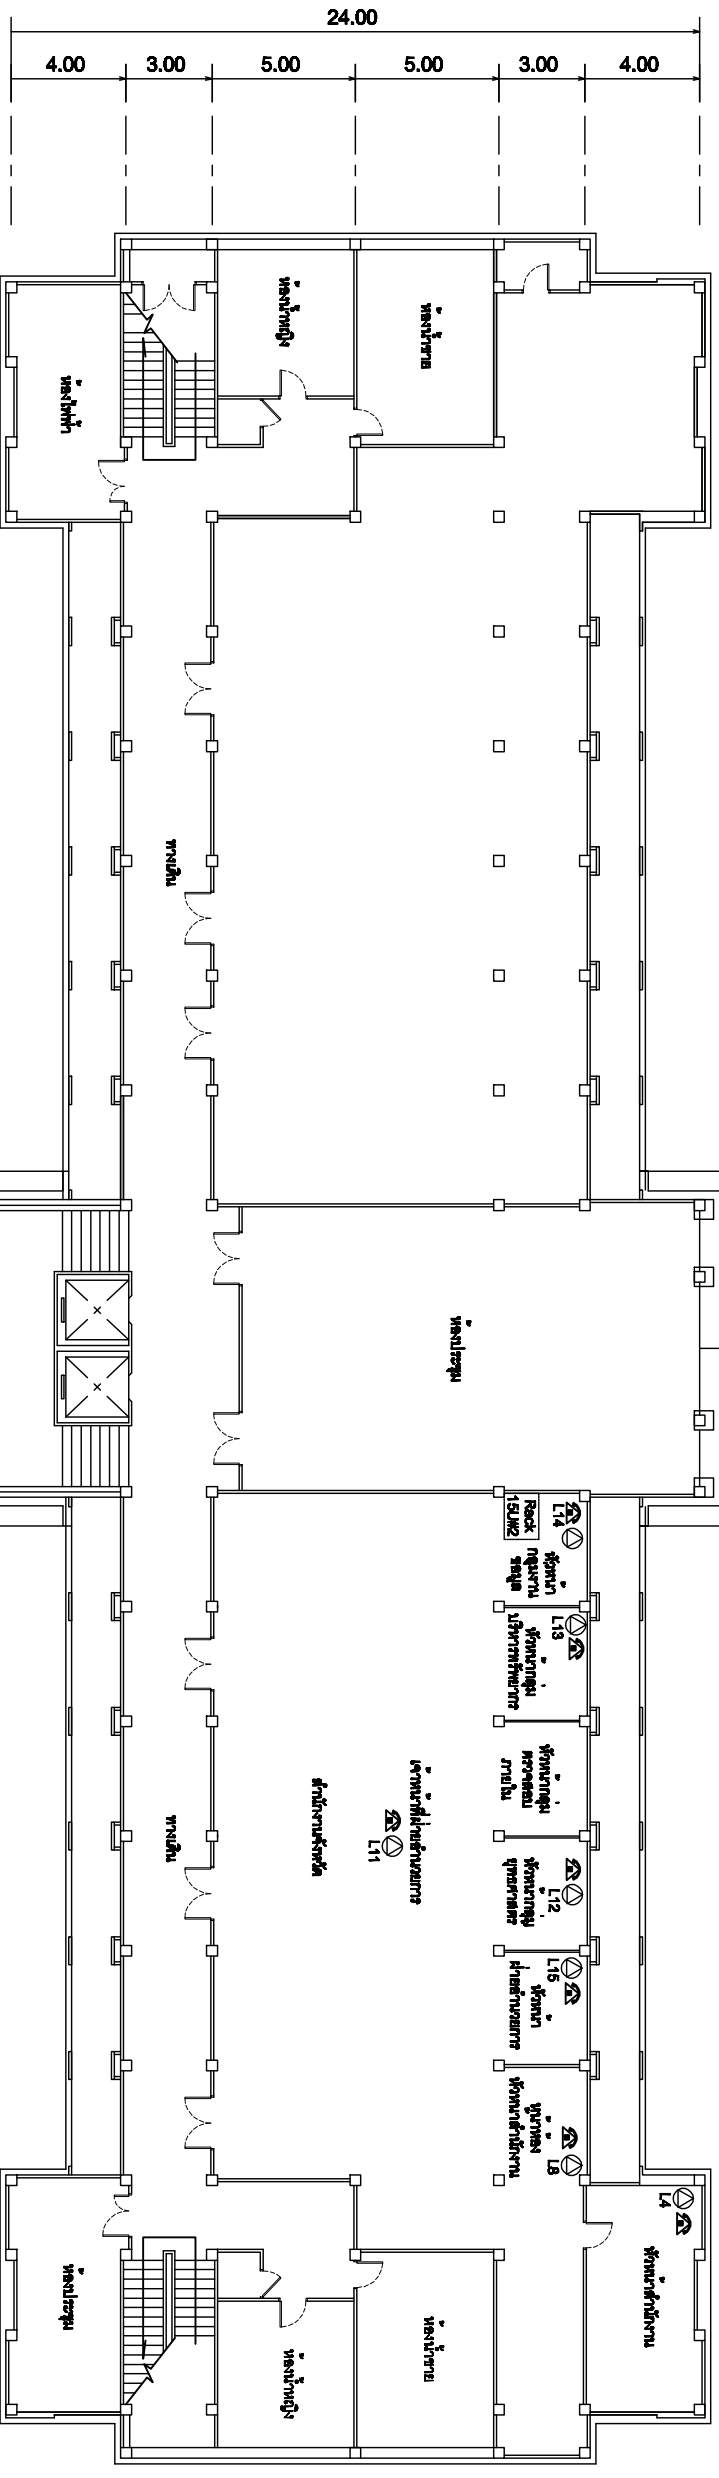

จุดติดตั้ง	สถานที่
 L1	IP PHONE Type 1 ห้องผู้บริหารอาคารรังสิต
 L2	IP PHONE Type 1 ห้องรองผู้จัดการรังสิต 1
 L3	IP PHONE Type 1 ห้องรองผู้จัดการรังสิต 2
 L4	IP PHONE Type 1 หัวหน้าสำนักงานรังสิต
 L5	IP PHONE Type 2 ห้องห้องผู้จัดการรังสิต
 L6	IP PHONE Type 2 ห้องห้องรองผู้จัดการรังสิต 1
 L7	IP PHONE Type 2 ห้องห้องรองผู้จัดการรังสิต 2
 L8	IP PHONE Type 2 หนาห้องหัวหน้าสำนักงานรังสิต
 L9	IP PHONE Type 2 ห้องได้จัดรังสิต
 L10	IP PHONE Type 2 หนาห้องได้จัดรังสิต
 L11	IP PHONE Type 2 ห้องเจ้าหน้าที่ฝ่ายอำนวยการ
 L12	IP PHONE Type 2 ห้องหัวหน้ากองงานยุทธศาสตร์ การพัฒนารังสิต
 L13	IP PHONE Type 2 ห้องหัวหน้ากองบริหารทรัพยากรบุคคล
 L14	IP PHONE Type 2 ห้องหัวหน้ากองงานธุรการตมเขต
 L15	IP PHONE Type 2 ห้องหัวหน้าฝ่ายอำนวยการ
 L16	IP PHONE Type 2 ห้องฝ่ายปฏิบัติการเทคโนโลยีสารสนเทศและการสื่อสาร

PROJECT:

โครงการปรับปรุงและพัฒนาระบบโทรศัพท์ในสายการทางมหาดไทย

IE: T.Kunakom	DATE: 3/6/2554	SCALE: NTS	DWG NO.: MOH-ID-01
PM: R.Pipat	SHEET: 1/4	DRAWN: T.Kunakom	SIZE: A3

SYMBOLS	
	AC OUTLET
	LAN OUTLET
	โทรศัพท์ IP PHONE

แผนผังอาคารแสดงการติดตั้งอุปกรณ์ภายในอาคาร:

FLOOR LAYOUT แสดงจุดติดตั้งโทรศัพท์ IP PHONE ของอาคารทางจังหวัดนครราชสีมา ชั้น 3

Note: Data to SMART's ongoing commitment to further product development. Improvement and specification are subject to change without notice.