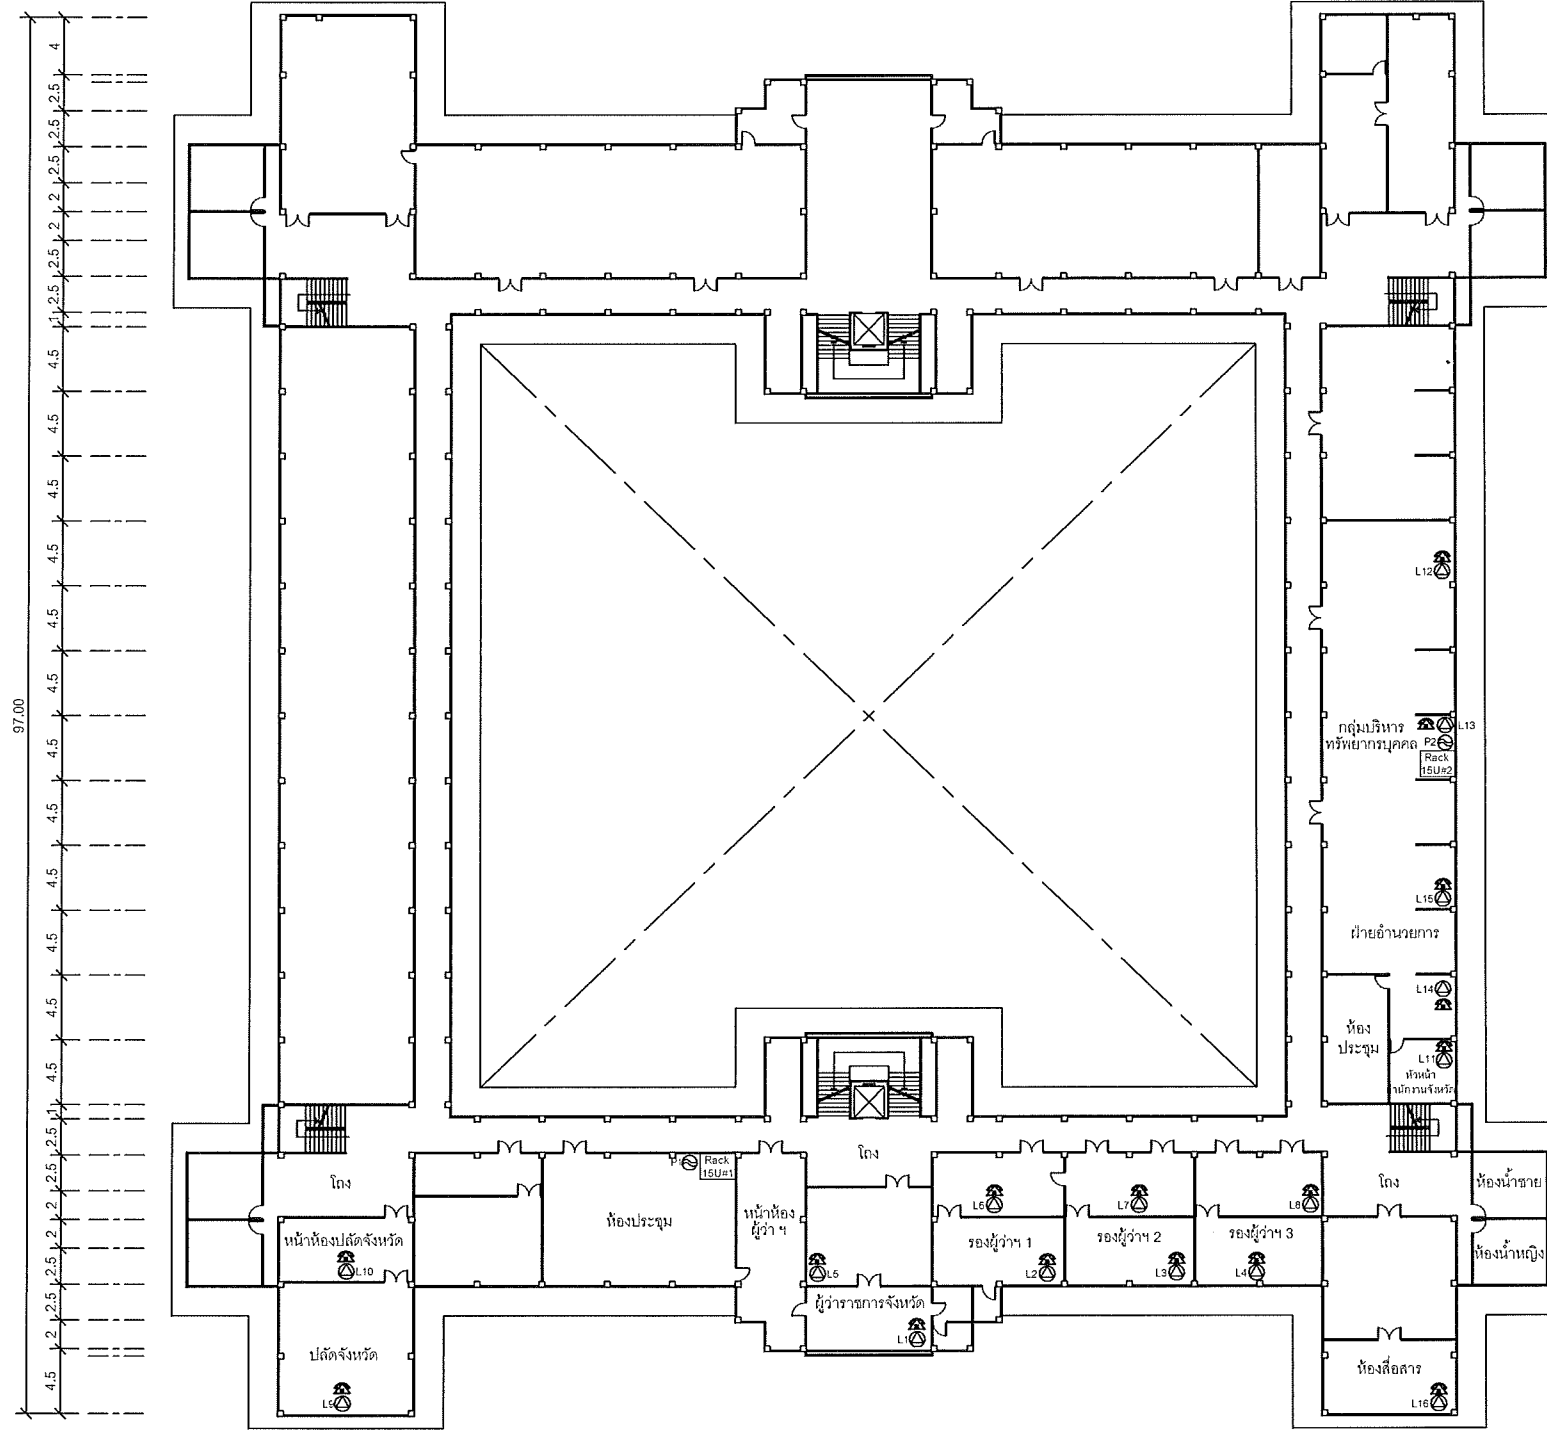

SYMBOLS	
	AC OUTLET
	LAN OUTLET
	โทรศัพท์ IP PHONE

แผนผังอาคารแสดงการติดตั้งอุปกรณ์ภายในอาคาร:

FLOOR LAYOUT ของศาลากลางจังหวัดชุมพร ชั้น 2

99/2 Moo4 Software Park,34th FL.,Chaengwattana.Rd...
Klong Gluar,Pak-Kred, Nornthaburi.11120 Thailand.
Tel.(662)502-6000 Fax.(662)502-6971

PROJECT:
โครงการปรับปรุงและพัฒนาระบบโทรศัพท์โนข่ายกระทรวงมหาดไทย

IE: T.Kunakorn	DATE: 10/3/2554	SCALE: 1:500	DWG NO.: MOI-FL-01
PM: R.Pipat	SHEET: 2/3	DRAWN: B.Thongchai	SIZE: A3

Note: Due to SAMART'S ongoing commitment to further product development improvement all specification are subject to change without notice