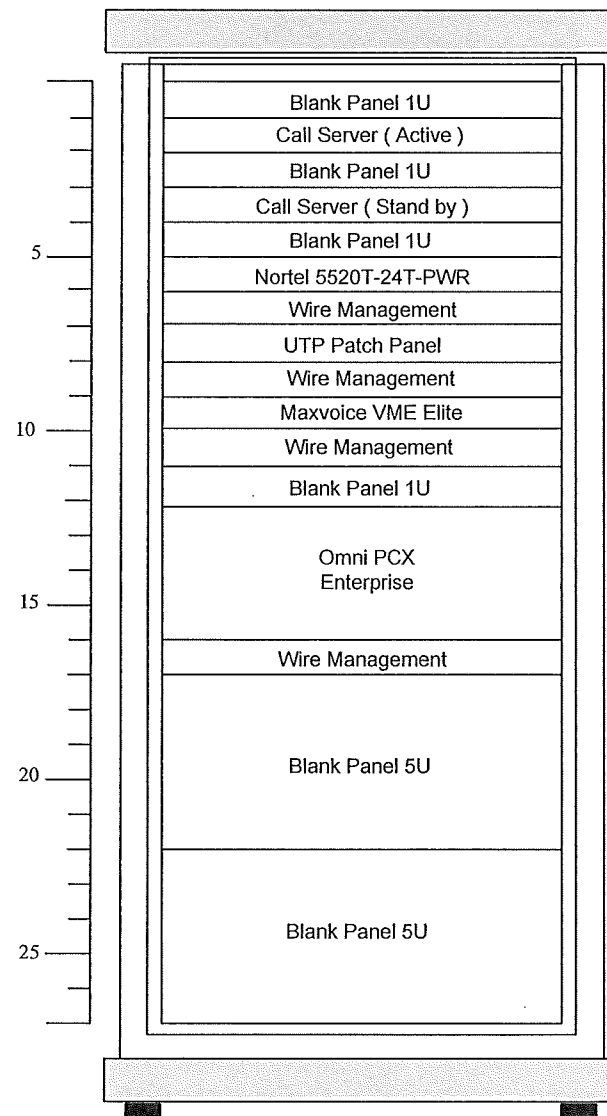

Rack 27U 1 ชุด