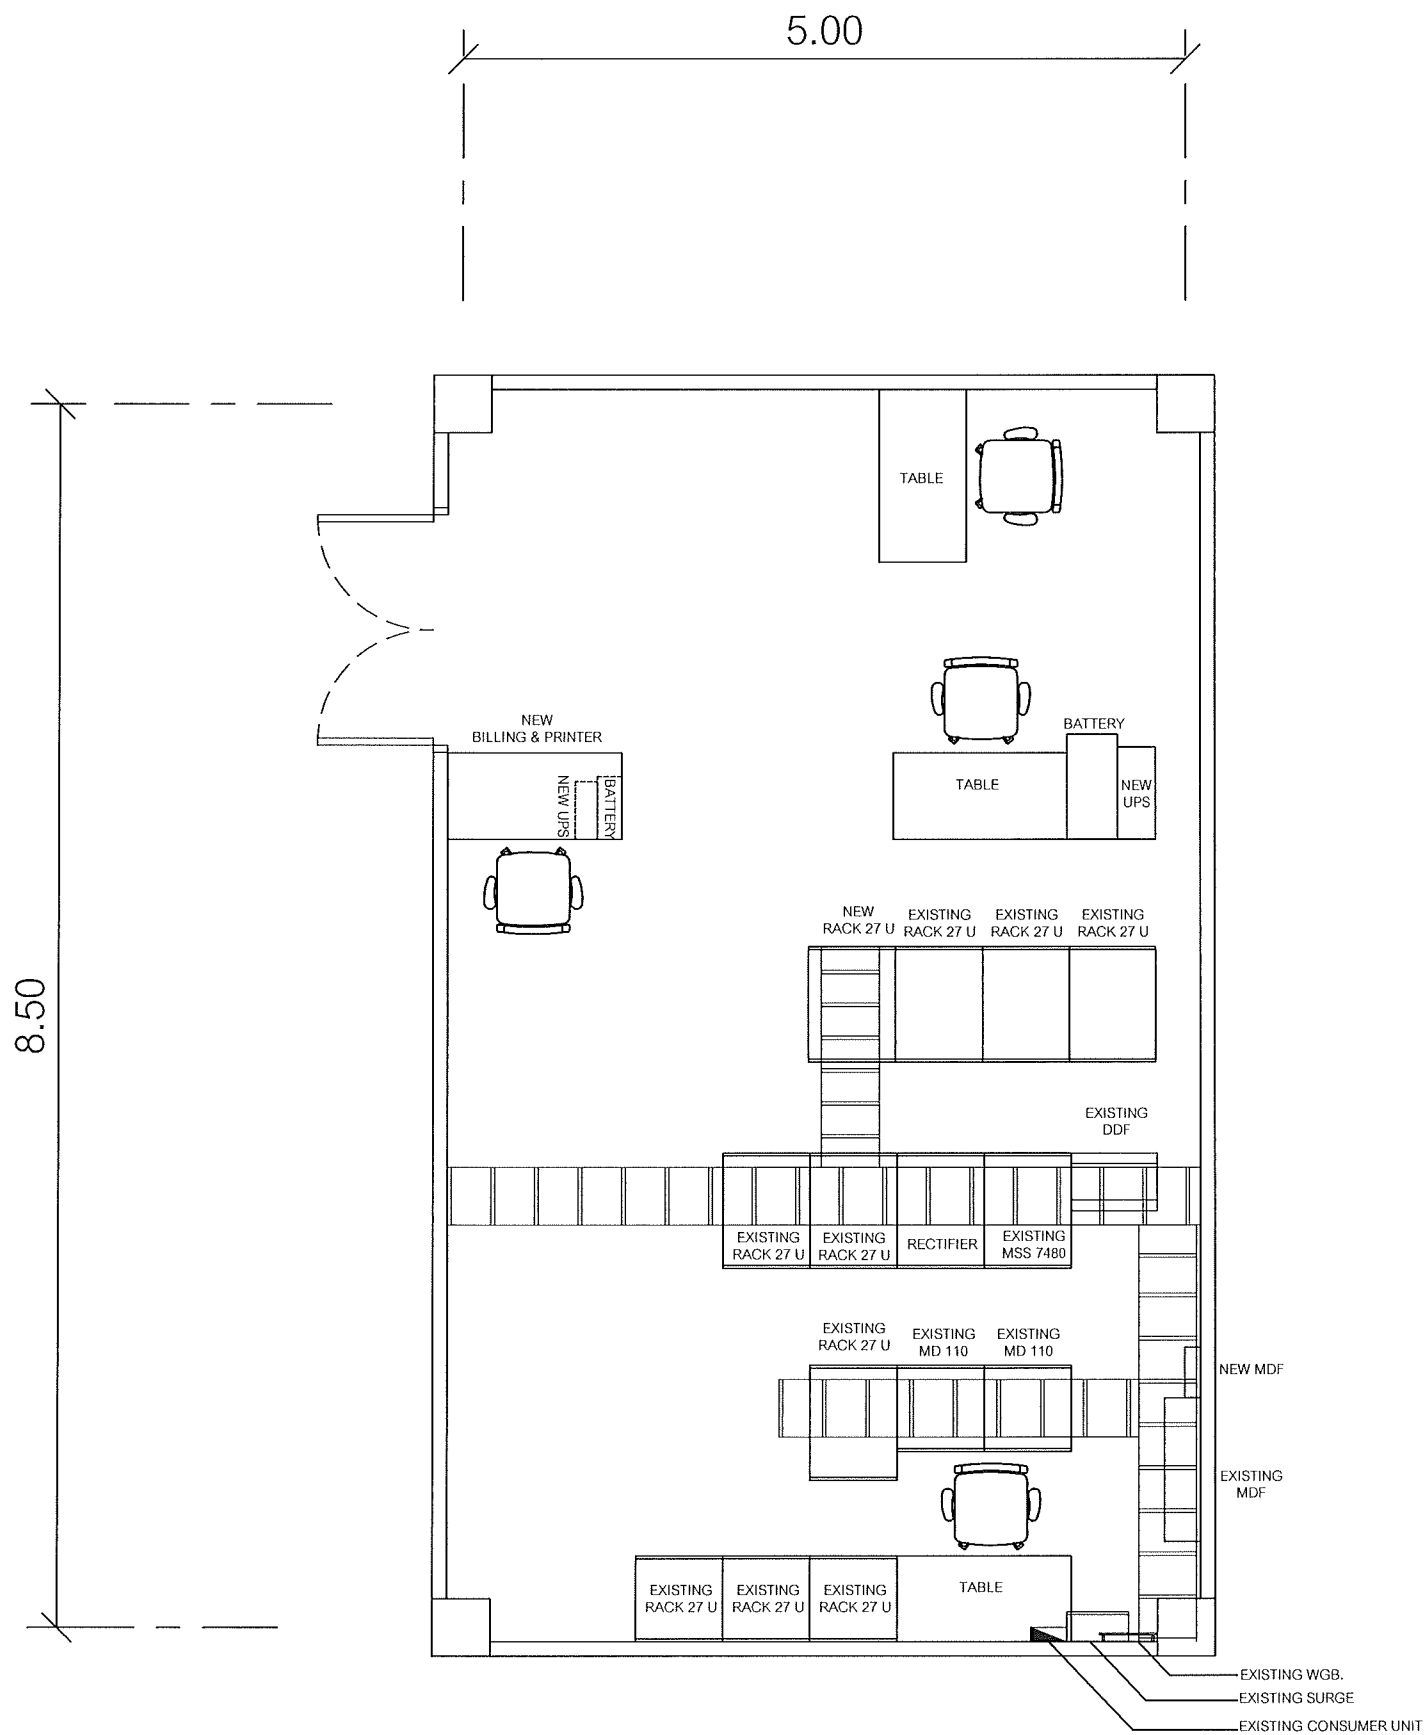

แผนผังอาคารแสดงการติดตั้งอุปกรณ์ภายในอาคาร:

ROOM LAYOUT ของห้องปฏิบัติการเครื่องมือสื่อสาร ชั้น 2

**SAMART
COMTECH**

99/2 Moo4 Software Park, 34th FL., Chaengwattana Rd.,
Klong Gluar, Pak-Kred, Nornthaburi, 11120 Thailand.
Tel. (662)502-6000 Fax. (662)502-6971

PROJECT:

โครงการปรับปรุงและพัฒนาระบบโทรศัพท์ในข่ายกระทรวงมหาดไทย

IE: T.Kunakorn	DATE: 10/3/2554	SCALE: 1:50	DWG NO.: MOI-RL-01
PM: R.Pipat	SHEET: 3/3	DRAWN: B.Thongchai	SIZE: A3

Note: Due to SAMART'S ongoing commitment to further product development improvement all specification are subject to change without notice