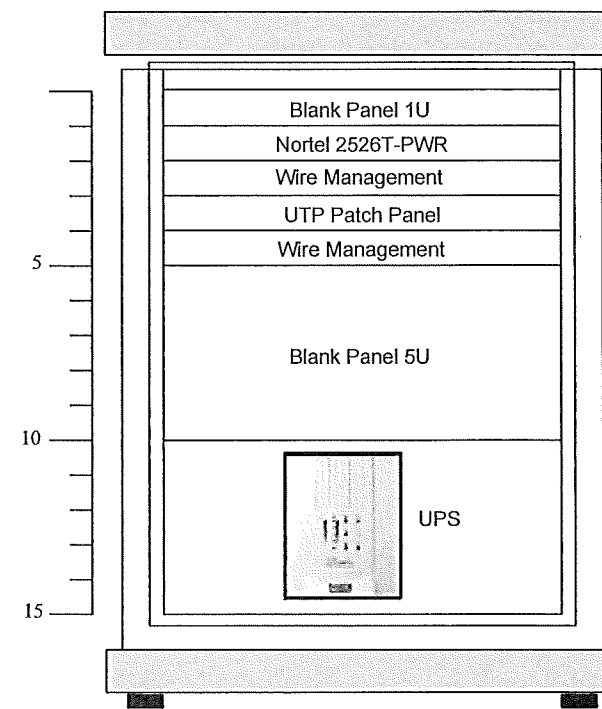

Rack 15U 2 ชุด

RACK LAYOUT

สถานีสื่อสารจังหวัดจำนวน 63 แห่ง

**SAMART
COMTECH**

99/2 Moo 4 Software Park, 34th FL., Chaengwattana Rd.,
Klong Gluar, Pak-kred, Nonthaburi, 11120 Thailand.
Tel. (662) 502-6000 Fax. (662) 502-6971

PROJECT :

โครงการปรับปรุงและพัฒนาระบบโทรศัพท์ในข่ายกระทรวงมหาดไทย

IE :	DATE: 17/1/2554	SCALE: NTS	DWG NO.:
PM: R.Pipat	SHEET: 1/1	DRAWN: T.Kunakorn	SIZE: A3