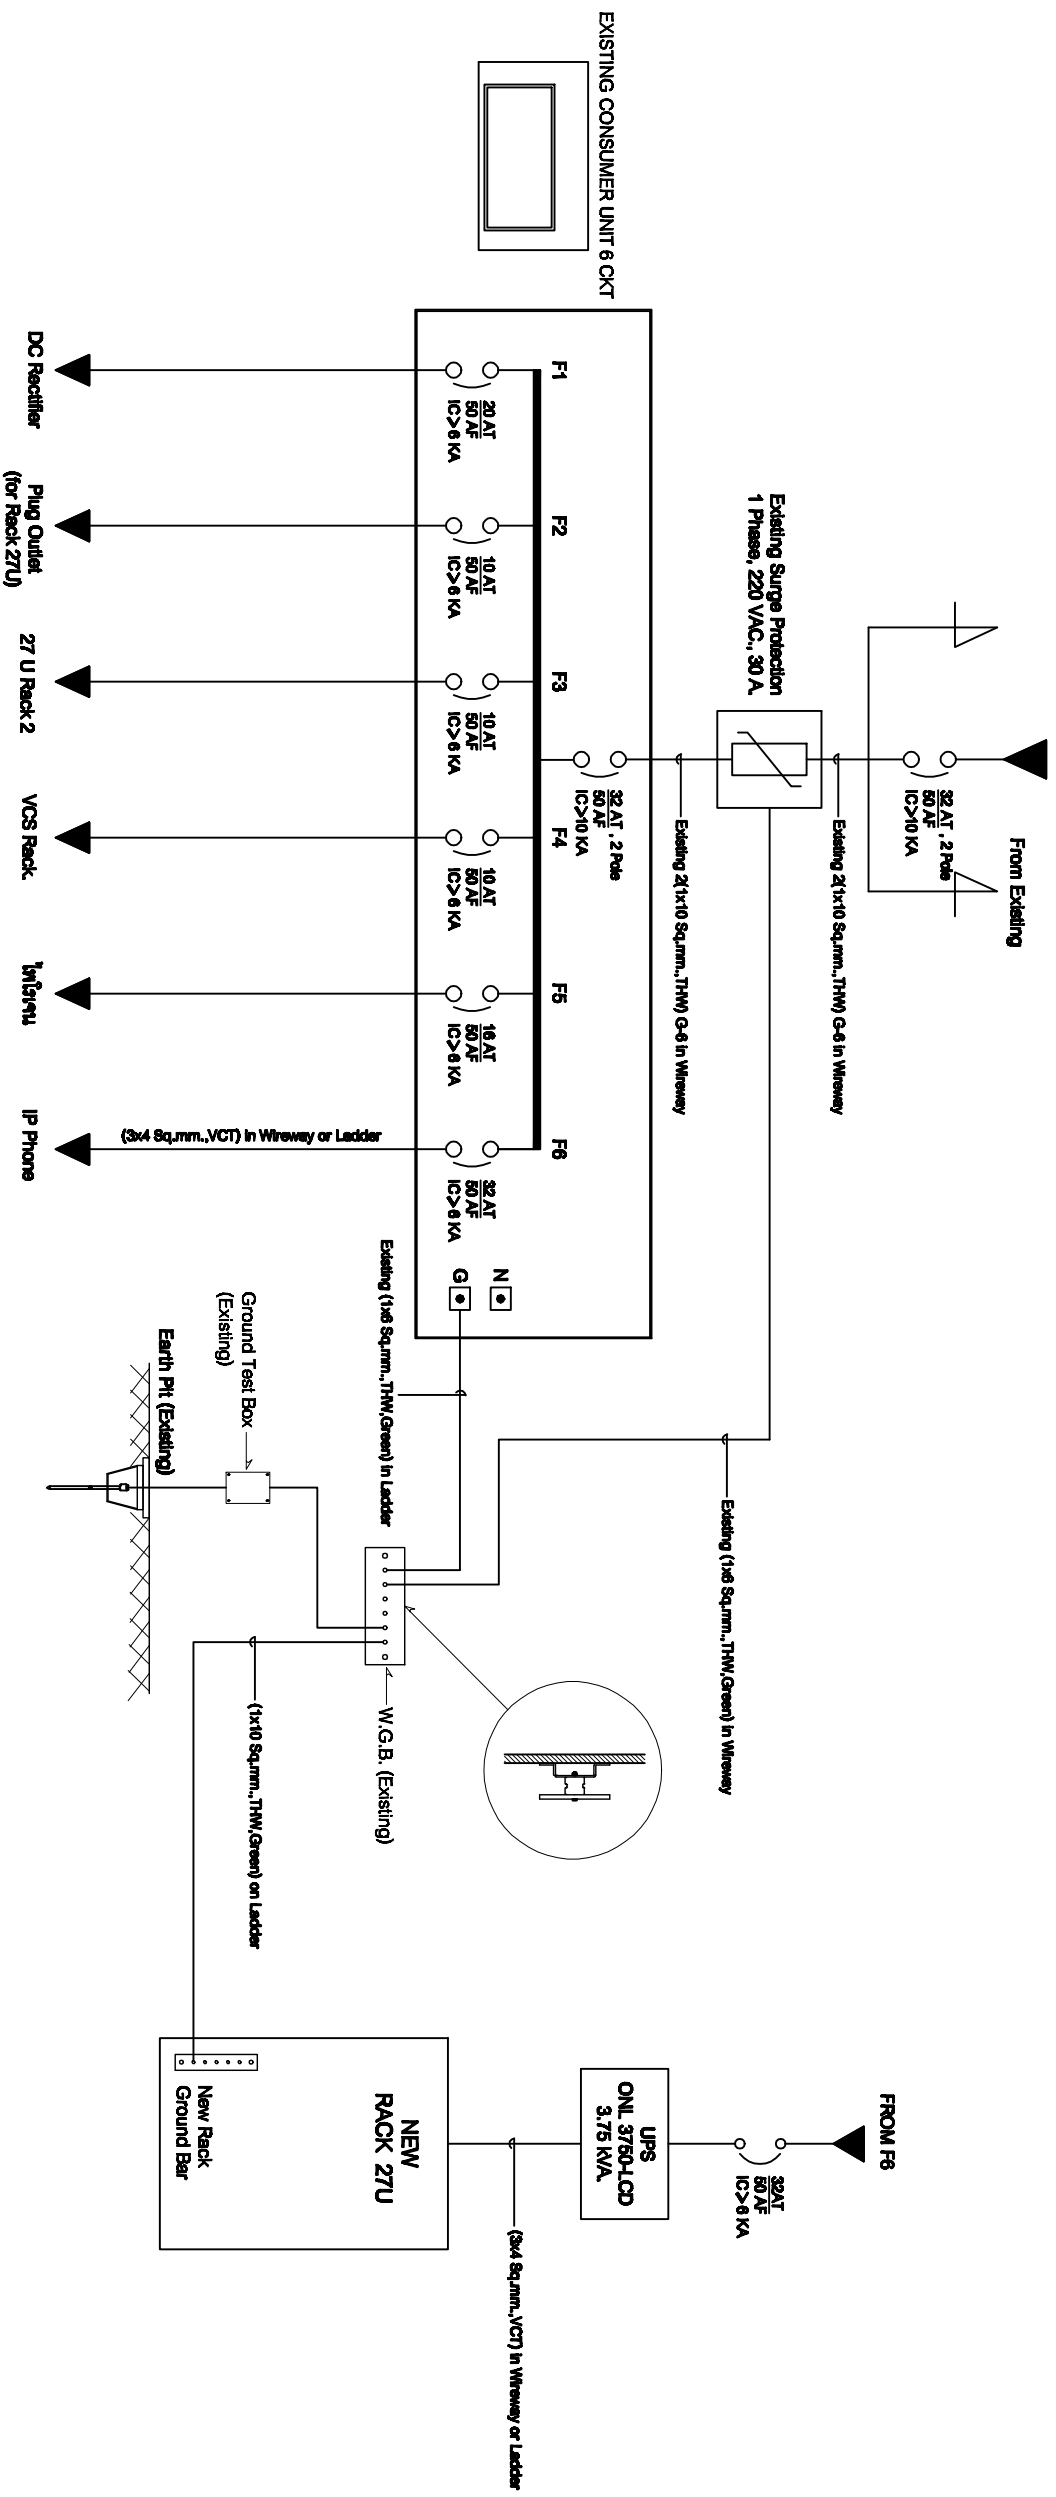

SINGLE LINE DIAGRAM

สถานีสื่อสารจังหวัดกำแพงเพชร

99/2 Moo4 Software Park, 34 Fl., Chaengwatana Rd.,
Klong Gilar, Pak-Kred, Nonthaburi, 1120 Thailand.
Tel: (662)502-8000 Fax: (662)502-8971

PROJECT:

โครงการปรับปรุงและพัฒนาระบบโทรสารที่ศูนย์ราชการจังหวัดไทย

IE: T.Kunakom	DATE:	SCALE: NTS	DWG NO.: MOI-SL-01
PM: R.Pipat	SHEET: 1/1	DRAWN: T.Kunakom	SIZE: A3