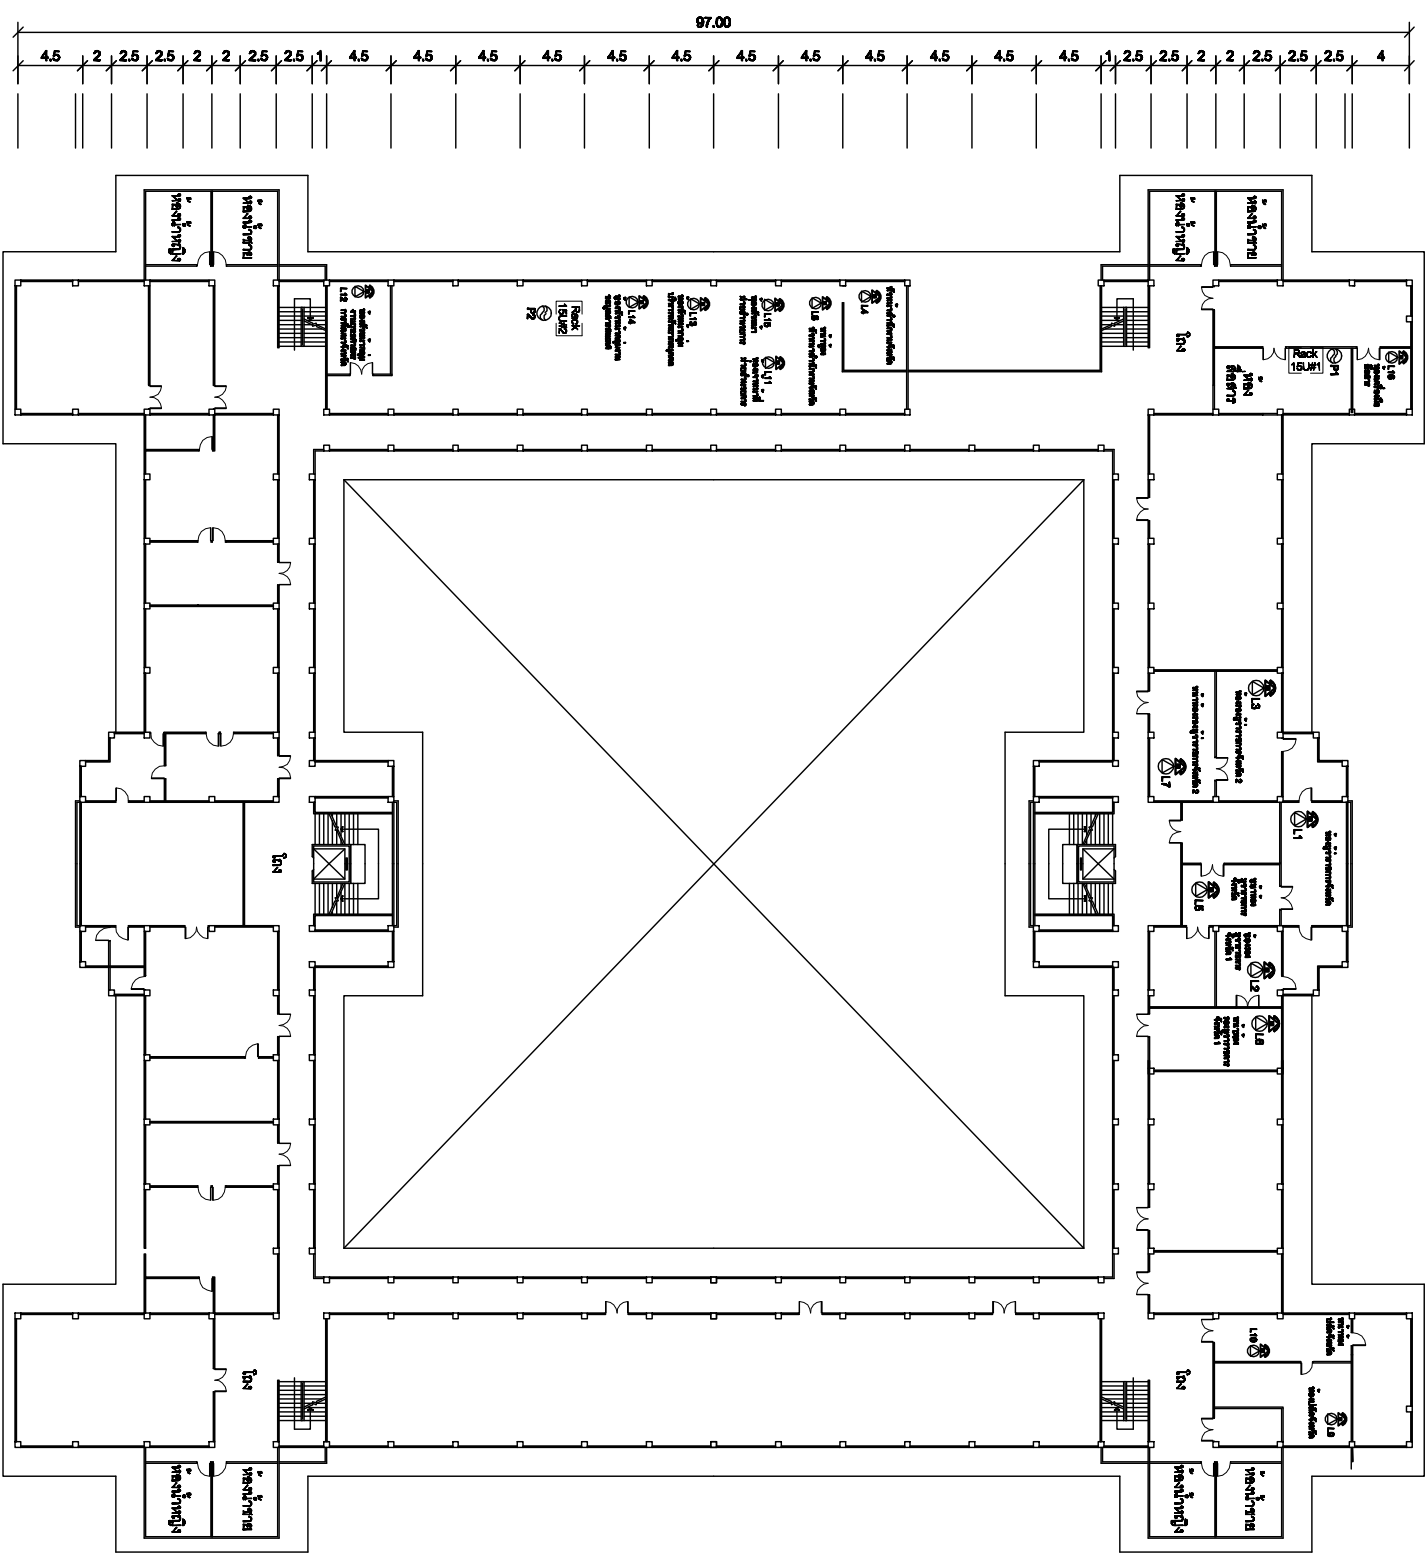

สัญลักษณ์	หมายเหตุ
1	AC OUTLET
2	LAN OUTLET
3	Terminal IP PHONE

แผนผังอาคารแสดงการติดตั้งอุปกรณ์ภายในอาคาร:

FLOOR LAYOUT แสดงจุดติดตั้งโทรศัพท์ IP PHONE ของสาขาตลาดหลักทรัพย์แห่งประเทศไทย ชั้น 4

Note: Data to SMART's ongoing commitment to further product development. Improvement and specification are subject to change without notice.

SMART COMTECH

99/2 Moo4 Software Park, 34 Fl., Chaengwattana Rd., Klong Gilar, Pak-Krad, Nonthaburi, 11120 Thailand.
Tel: (862)502-8000 Fax: (862)502-8971

PROJECT: โครงการปรับปรุงและพัฒนาระบบโทรศัพท์ในราชอาณาจักรแห่งประเทศไทย

IE: T.Kunakom	DATE:	SCALE: 1:500	DWG NO.: MOH-FI-01
PM: R.Pipat	SHEET: 2/3	DRAWN: T.Kunakom	SIZE: A3