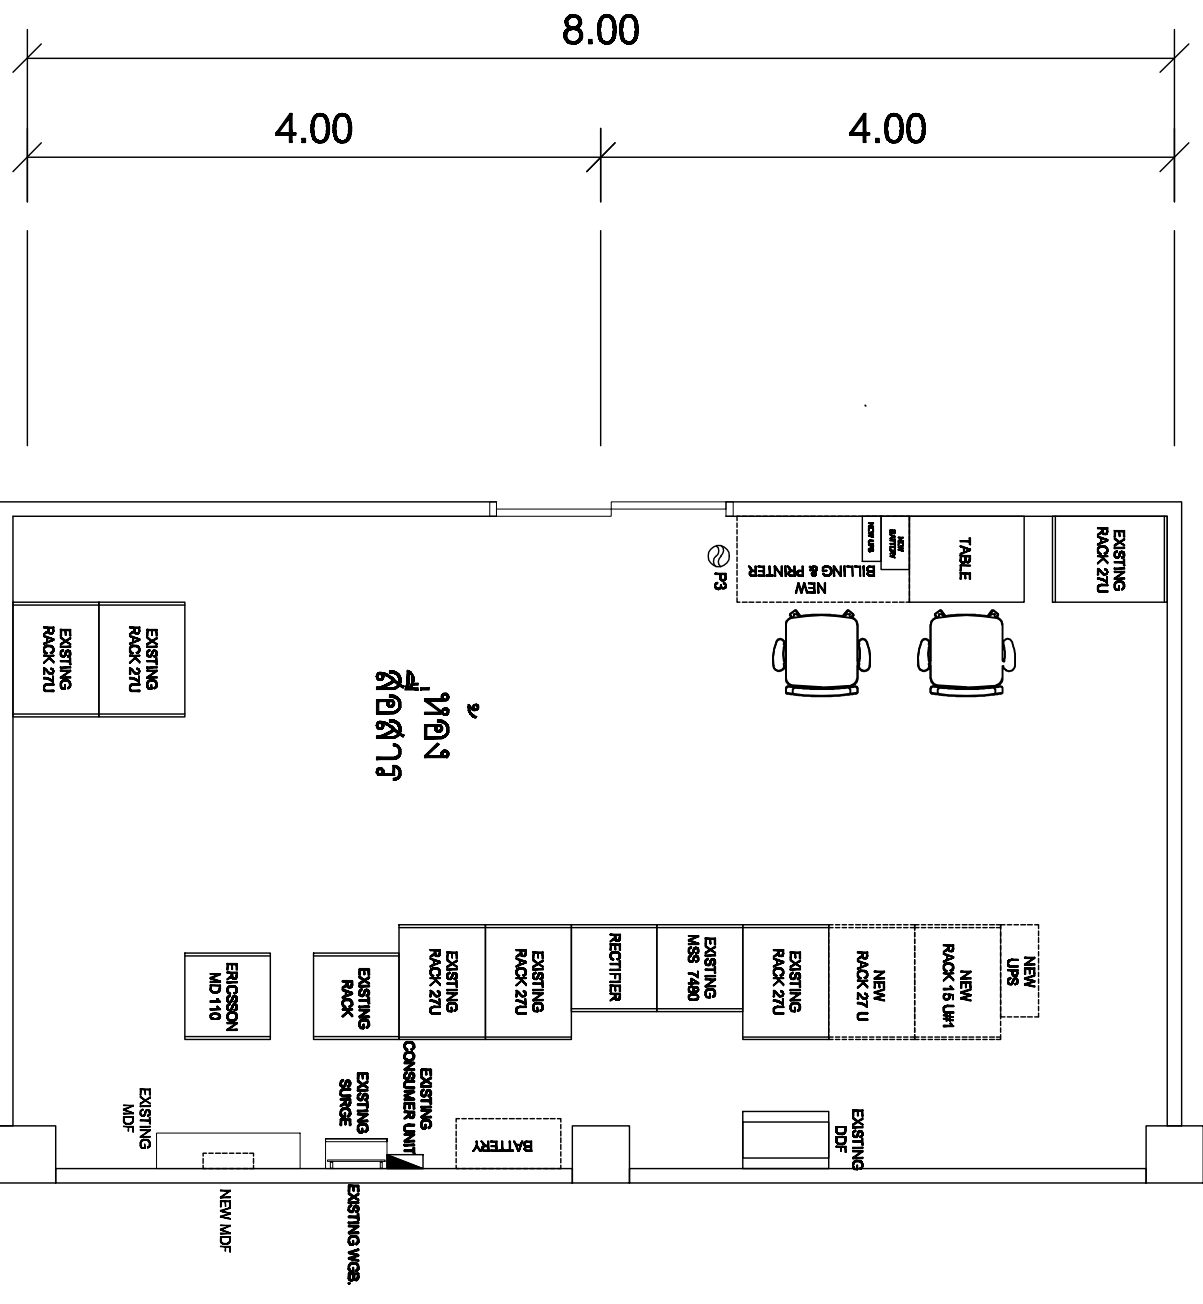

⊕	STAIRS
⊖	AC OUTLET
⊗	LAN OUTLET

แผนผังอาคารแสดงการติดตั้งอุปกรณ์ภายในอาคาร:

ROOM LAYOUT ของห้องปฏิบัติการควบคุมสื่อสื่อสาร

Note: Data to SAMART's ongoing commitment to further product development. Improvement and specification are subject to change without notice.

SAMART COMTECH
99/2 Moo4 Software Park, 34th Fl., Chaengwattana Rd.,
Klong Gilar, Pak-Kred, Nonthaburi, 11120 Thailand.
Tel: (662)502-8000 Fax: (662)502-8971

PROJECT:			
โครงการปรับปรุงและพัฒนาระบบโทรศัพท์ในระบบราชการประเทศไทย			
IE:	T. Kunakom	DATE:	
PM:	R. Pipat	SHEET:	3/3
SCALE:	1:50	DWG NO.:	MOH-RL-01
DRAWN:	T. Kunakom	SIZE:	A3