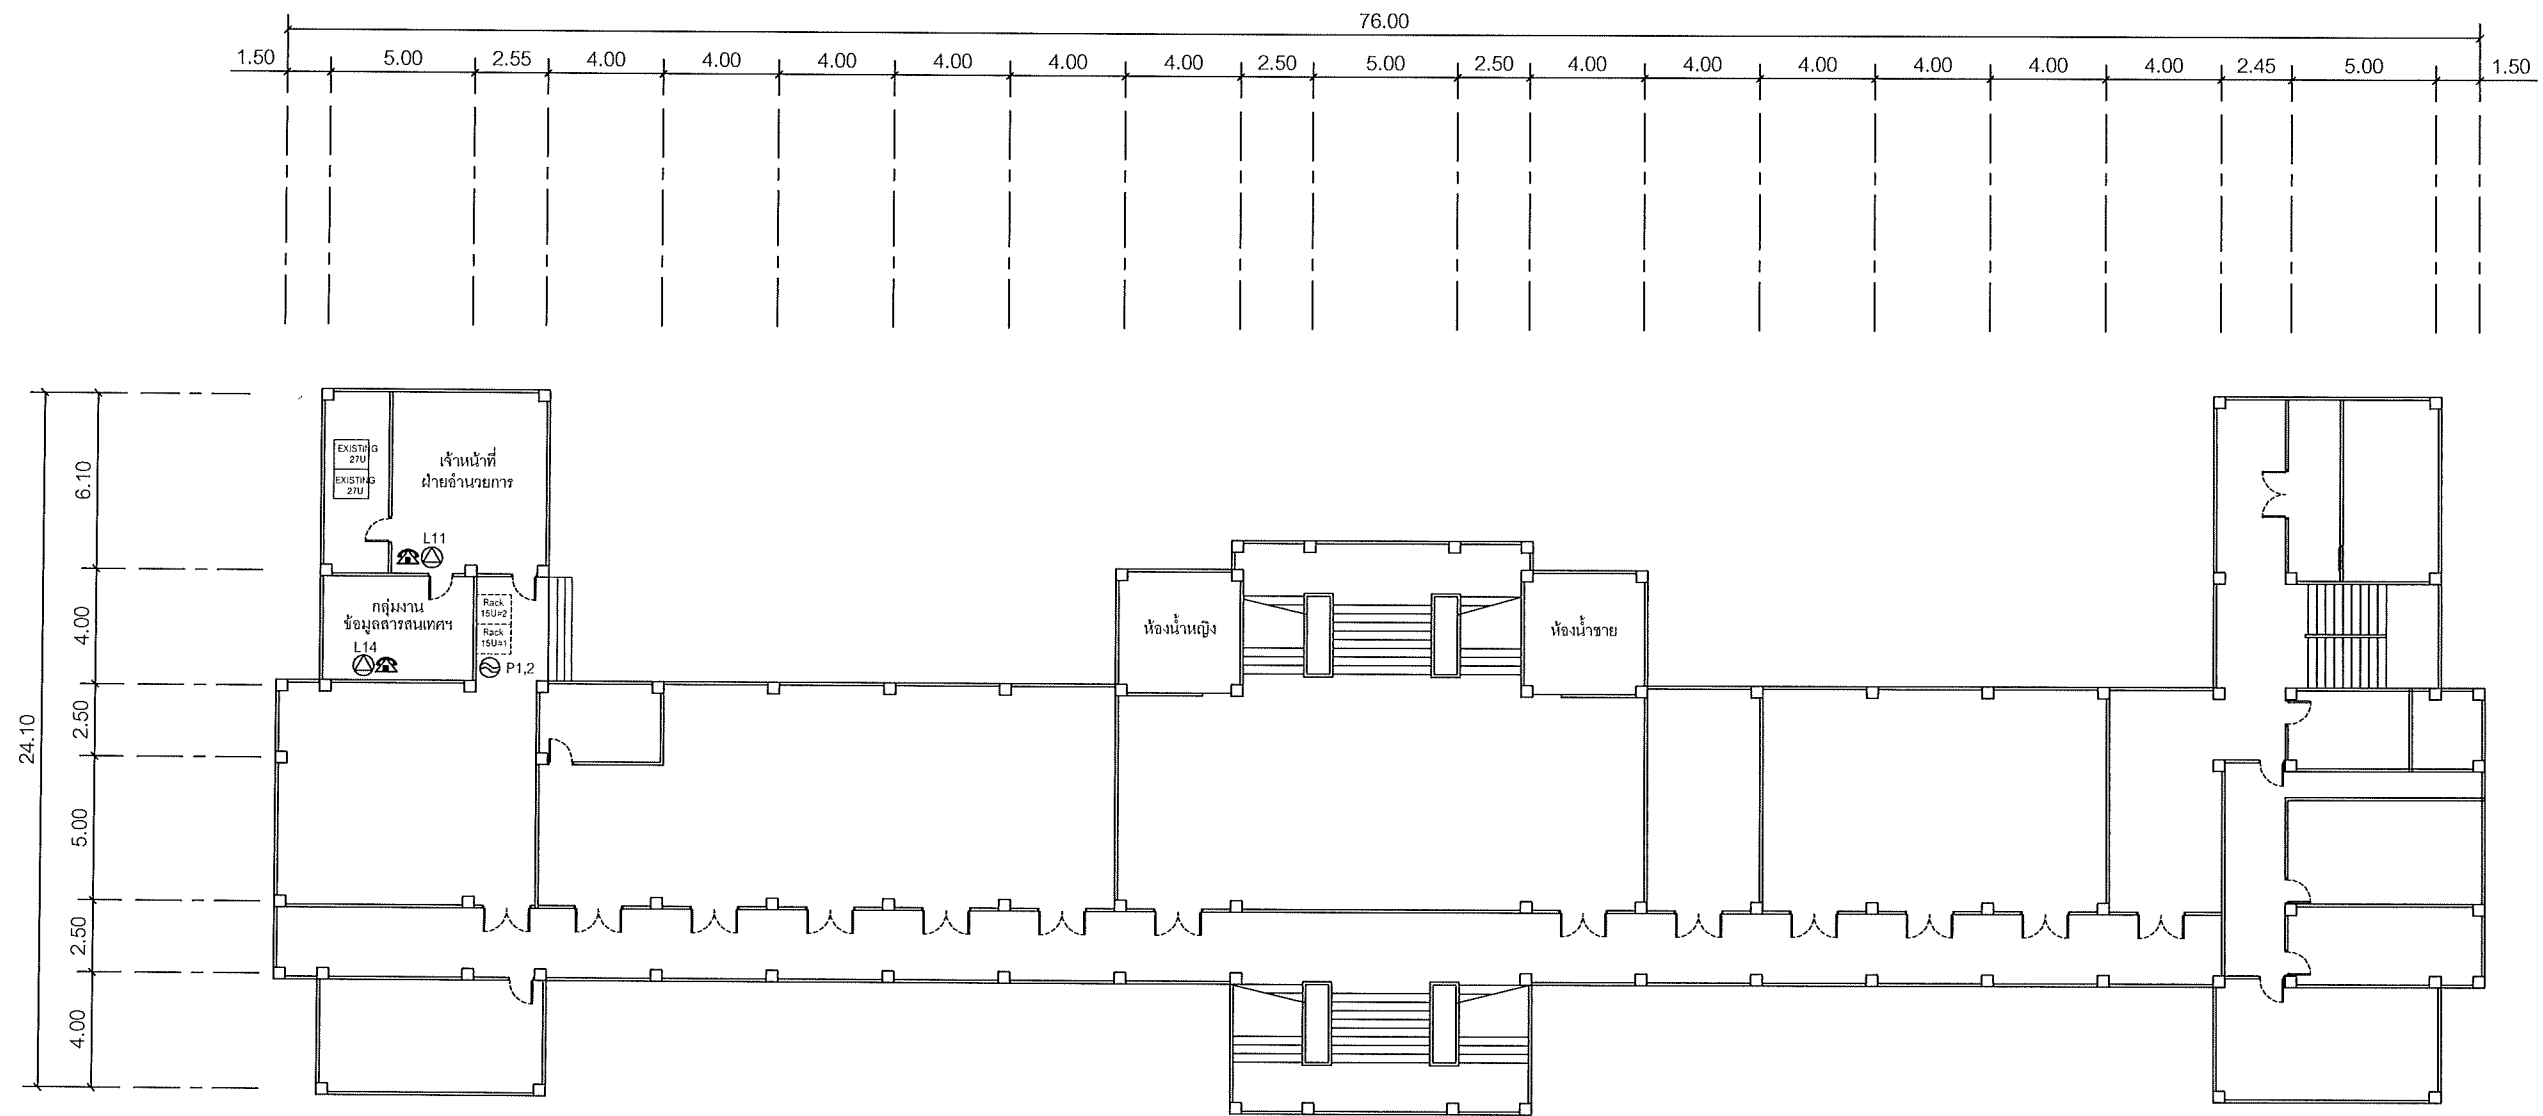

แผนผังอาคารแสดงการติดตั้งอุปกรณ์ภายในอาคาร:

FLOOR LAYOUT ของศาลากลางจังหวัดกระบี่ ชั้น 1

**SAMART
COMTECH**

99/2 Moo4 Software Park, 34th FL., Chaengwattana Rd.,
Klong Gluar, Pak-Kred, Nornthaburi, 11120 Thailand.
Tel. (662) 502-6000 Fax. (662) 502-6971

PROJECT:

โครงการปรับปรุงและพัฒนาระบบโทรศัพท์ในข่ายกระทรวงมหาดไทย

IE: T.Kunakorn

DATE: 10/3/2554

SCALE: 1:250

DWG NO.: MOI-FL-01

PM: R.Pipat

SHEET: 2/4

DRAWN: B.Thongchai

SIZE: A3

Note: Due to SAMART'S ongoing commitment to further product development improvement all specification are subject to change without notice