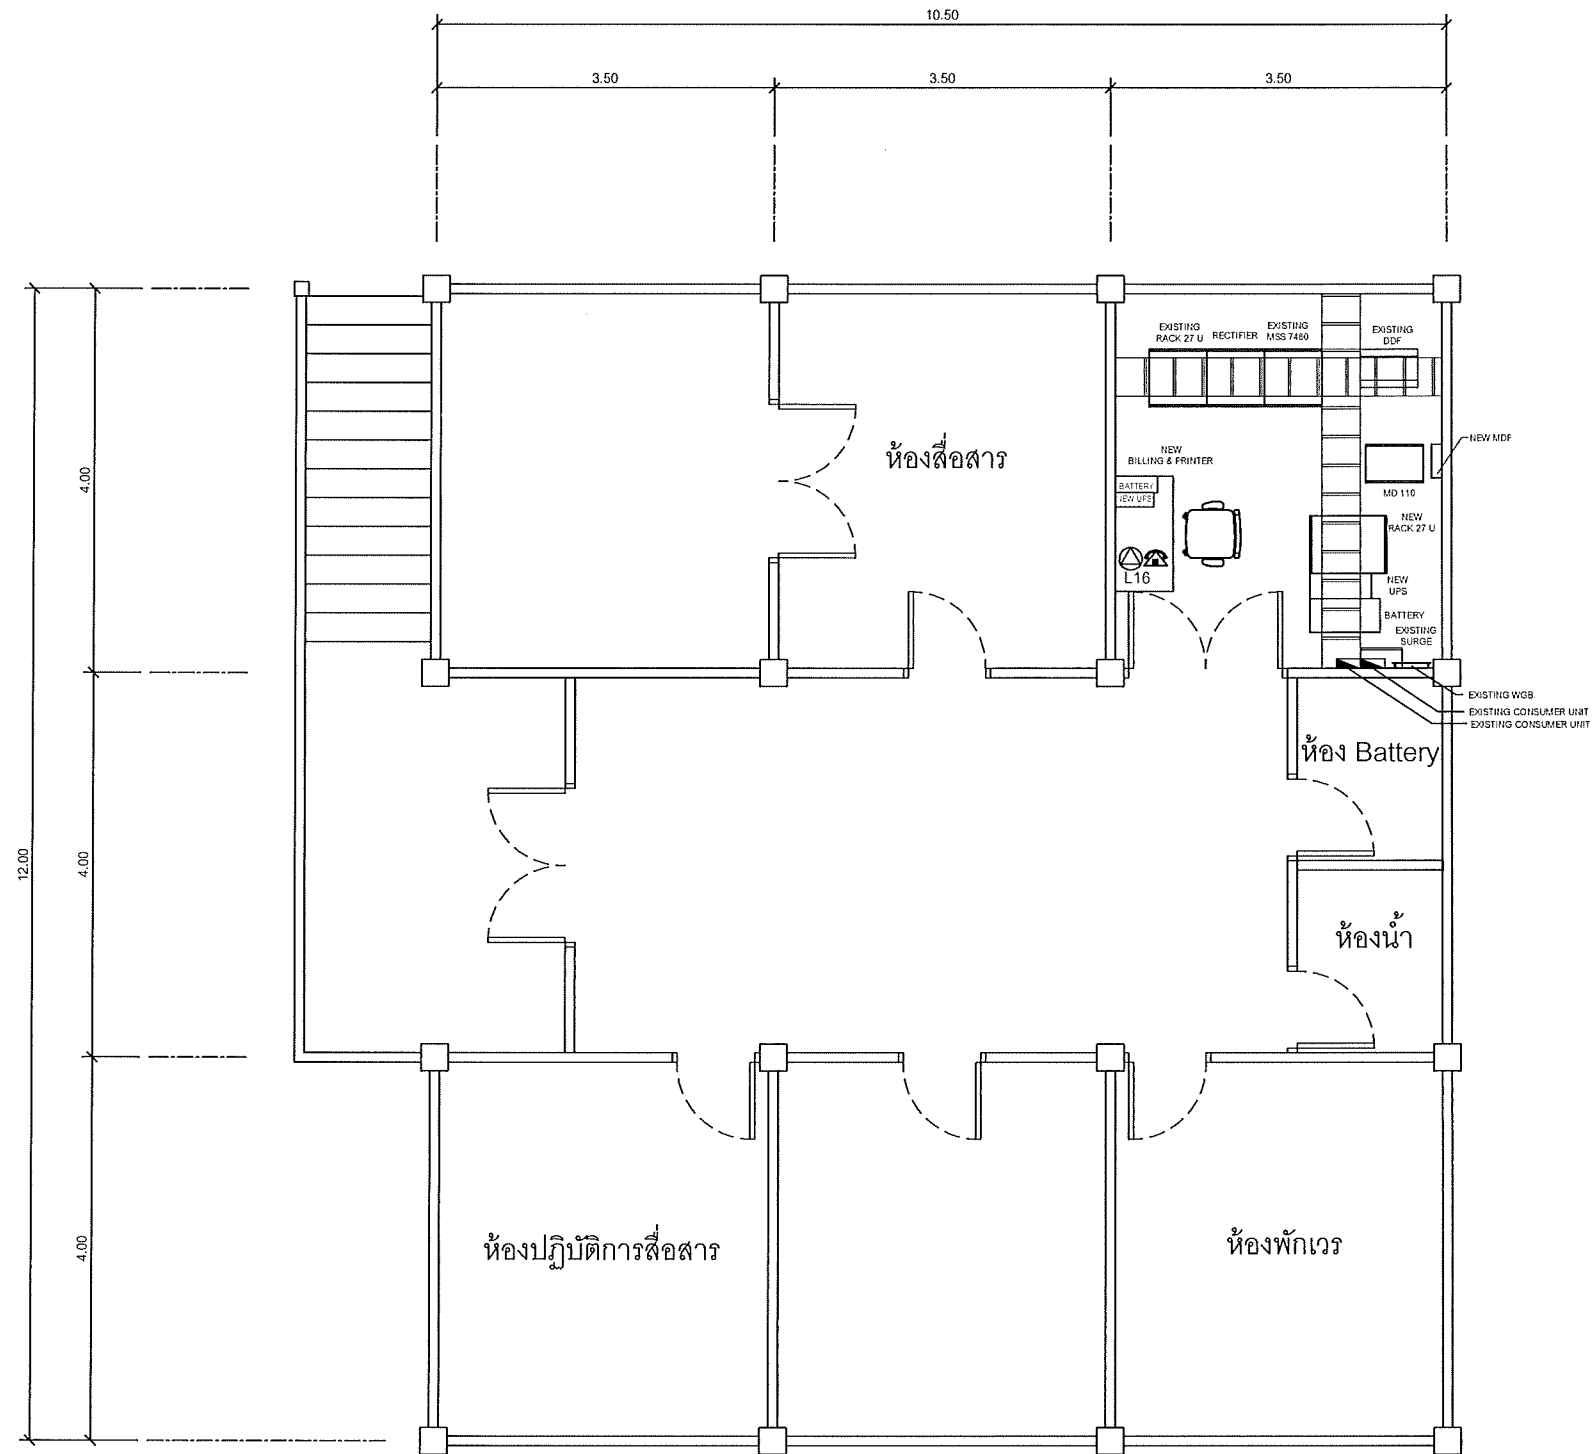

แผนผังอาคารแสดงการติดตั้งอุปกรณ์ภายในอาคาร:

FLOOR LAYOUT ของสถานีสื่อสารจังหวัดกระบี่

**SAMART
COMTECH**

99/2 Moo4 Software Park, 34th FL., Chaengwattana Rd.,
Klong Gluar, Pak-Kred, Nornthaburi, 11120 Thailand.
Tel. (662) 502-6000 Fax. (662) 502-6971

PROJECT:

โครงการปรับปรุงและพัฒนาระบบโทรศัพท์ในข่ายกระทรวงมหาดไทย

IE: T.Kunakorn	DATE: 10/3/2554	SCALE: 1:75	DWG NO.: MOI-RL-01
PM: R.Pipat	SHEET: 4/4	DRAWN: B.Thongchai	SIZE: A3

Note: Due to SAMART'S ongoing commitment to further product development improvement all specification are subject to change without notice