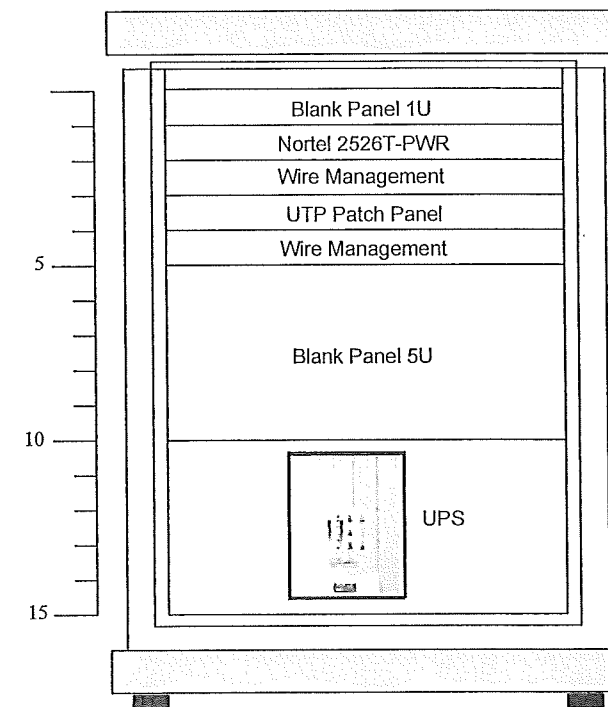

Rack 15U 2 ชุด

RACK LAYOUT

สถานีสื่อสารจังหวัดจำนวน 63 แห่ง

**SAMART
COMTECH**

99/2 Moo 4 Software Park, 34th FL., Chaengwattana Rd.,
Klong Gluar, Pak-kred, Nonthaburi, 11120 Thailand.
Tel. (662) 502-6000 Fax. (662) 502-6971

PROJECT :

โครงการปรับปรุงและพัฒนาระบบโทรศัพท์ในข่ายกระทรวงมหาดไทย

IE :	DATE: 17/1/2554	SCALE: NTS	DWG NO.:
PM: R.Pipat	SHEET: 1/1	DRAWN: T.Kunakorn	SIZE: A3