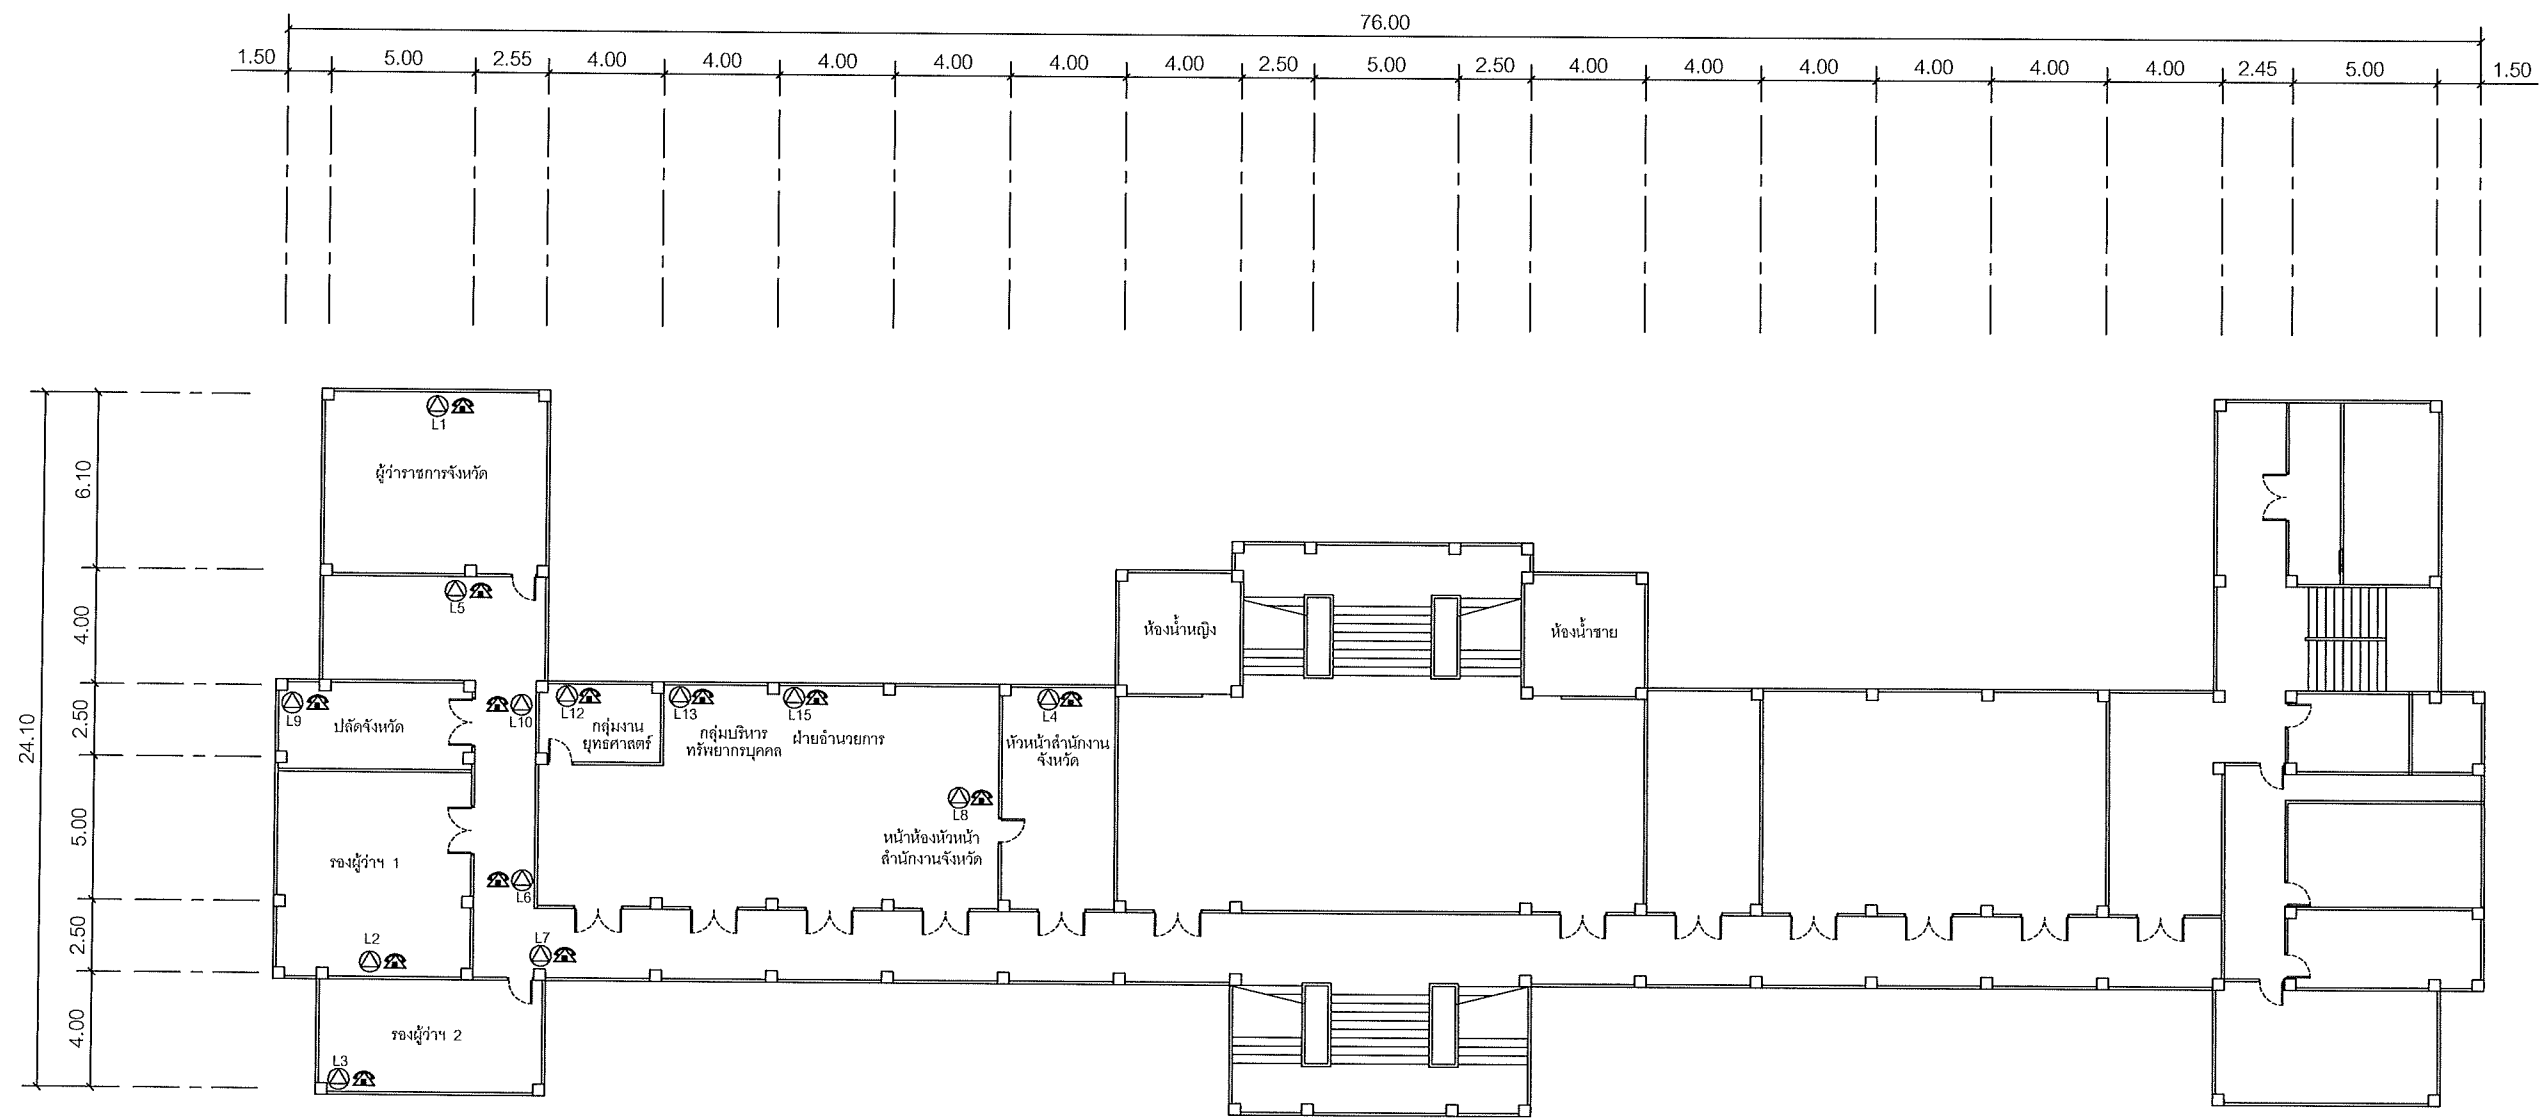

DRAWN: B.Thongchai

SIZE: A3

Note: Due to SAMART'S ongoing commitment to further product development improvement all specification are subject to change without notice

แผนผังอาคารแสดงการติดตั้งอุปกรณ์ภายในอาคาร: