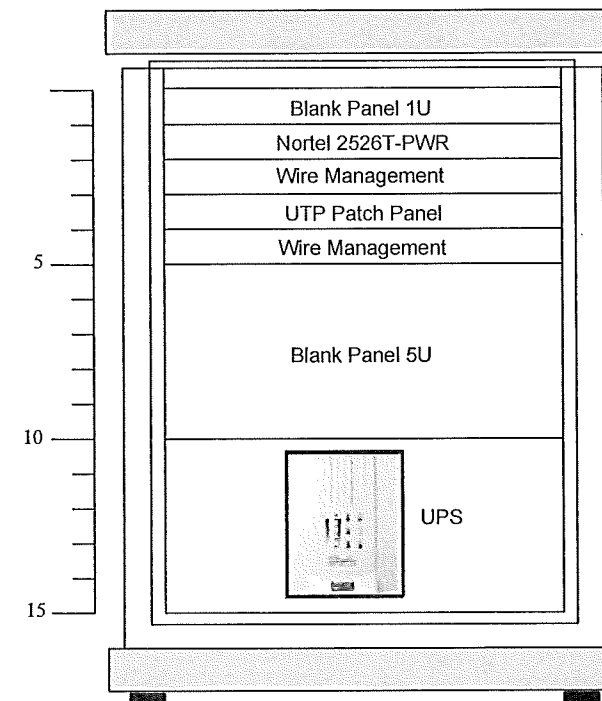

Rack 15U 2 ชุด

RACK LAYOUT

สถานีสื่อสารจังหวัดจำนวน 63 แห่ง

**SAMART
COMTECH**

99/2 Moo 4 Software Park, 34th FL., Chaengwattana Rd.,
Klong Gluar, Pak-kred, Nonthaburi, 11120 Thailand.
Tel. (662) 502-6000 Fax. (662) 502-6971

PROJECT :

โครงการปรับปรุงและพัฒนาระบบโทรศัพท์ในข่ายกระทรวงมหาดไทย

IE :	DATE: 17/1/2554	SCALE: NTS	DWG NO.:
PM: R.Pipat	SHEET: 1/1	DRAWN: T.Kunakorn	SIZE: A3

Note: Due to SAMART'S ongoing commitment to further product development and improvement all specifications are subject to change without notice