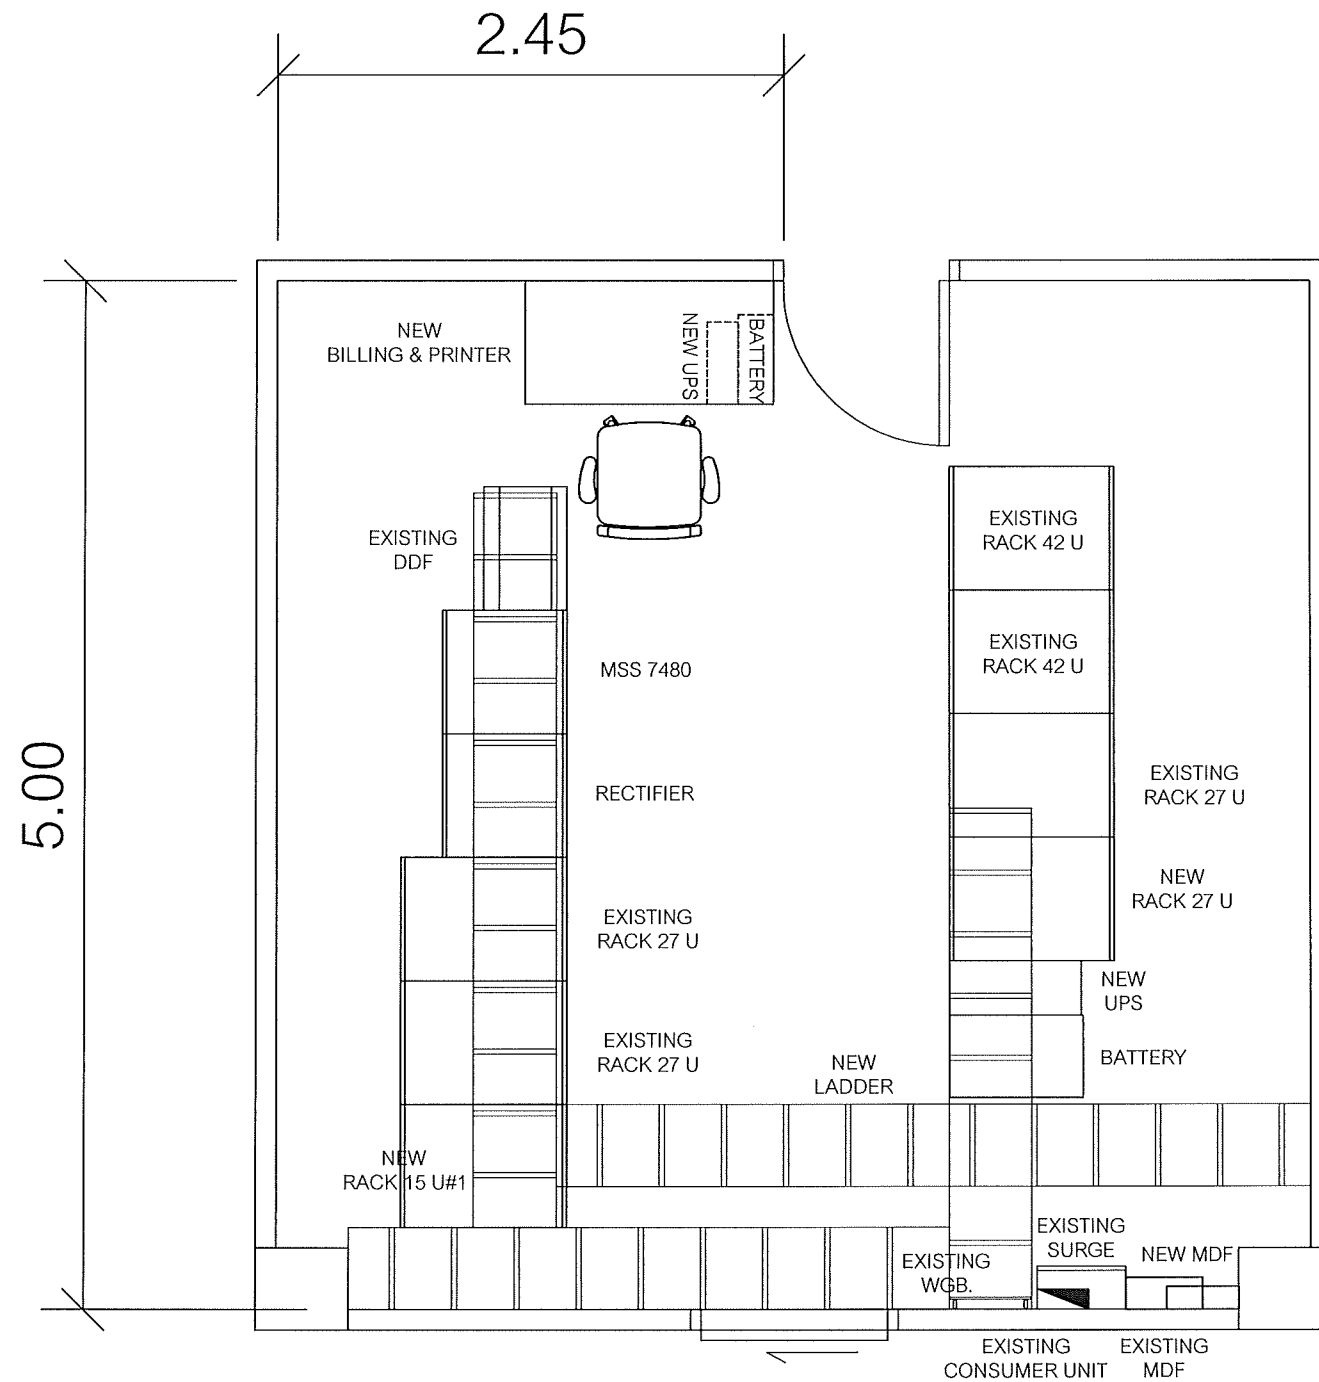

SYMBOLS	
	AC OUTLET
	LAN OUTLET

แผนผังอาคารแสดงการติดตั้งอุปกรณ์ภายในอาคาร:

ROOM LAYOUT ของศาลากลาง จังหวัดเพชรบุรี ชั้น 1

**SAMART
COMTECH**

99/2 Moo4 Software Park, 34th FL., Chaengwattana Rd.,
Klong Gluar, Pak-Kred, Nornthaburi, 11120 Thailand.
Tel.(662)502-6000 Fax.(662)502-6971

PROJECT:

โครงการปรับปรุงและพัฒนาระบบโทรศัพท์ในข่ายกระทรวงมหาดไทย

IE: T.Kunakorn	DATE: 10/3/2554	SCALE: 1:100	DWG NO.: MOI-RL-01
PM: R.Pipat	SHEET: 4/4	DRAWN: B.Thongchai	SIZE: A3

Note: Due to SAMART'S ongoing commitment to further product development improvement all specification are subject to change without notice