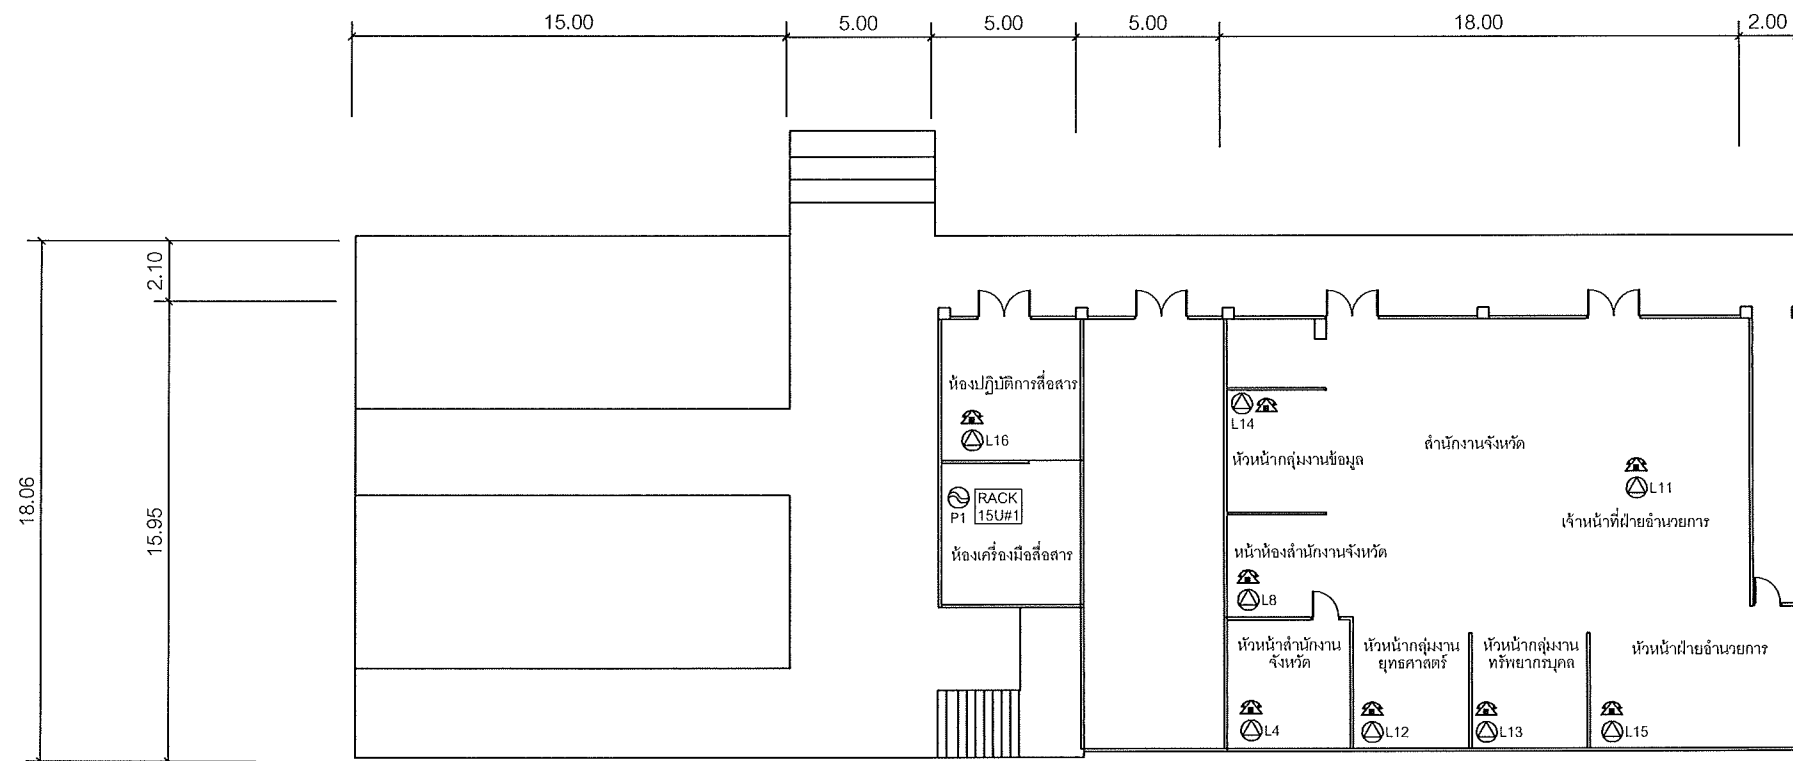

SIZE: A3

SYMBOLS	
	AC OUTLET
	LAN OUTLET
	โทรศัพท์ IP PHONE

แผนผังอาคารแสดงการติดตั้งอุปกรณ์ภายในอาคาร:

FLOOR LAYOUT แสดงจุดติดตั้งโทรศัพท์ IP PHONE ศาลากลางจังหวัดเพชรบุรี ชั้น 1

**SAMART
COMTECH**

99/2 Moo4 Software Park, 34th FL., Chaengwattana Rd.,
Klong Gluar, Pak-Kred, Nornthaburi, 11120 Thailand.
Tel. (662) 502-6000 Fax. (662) 502-6971