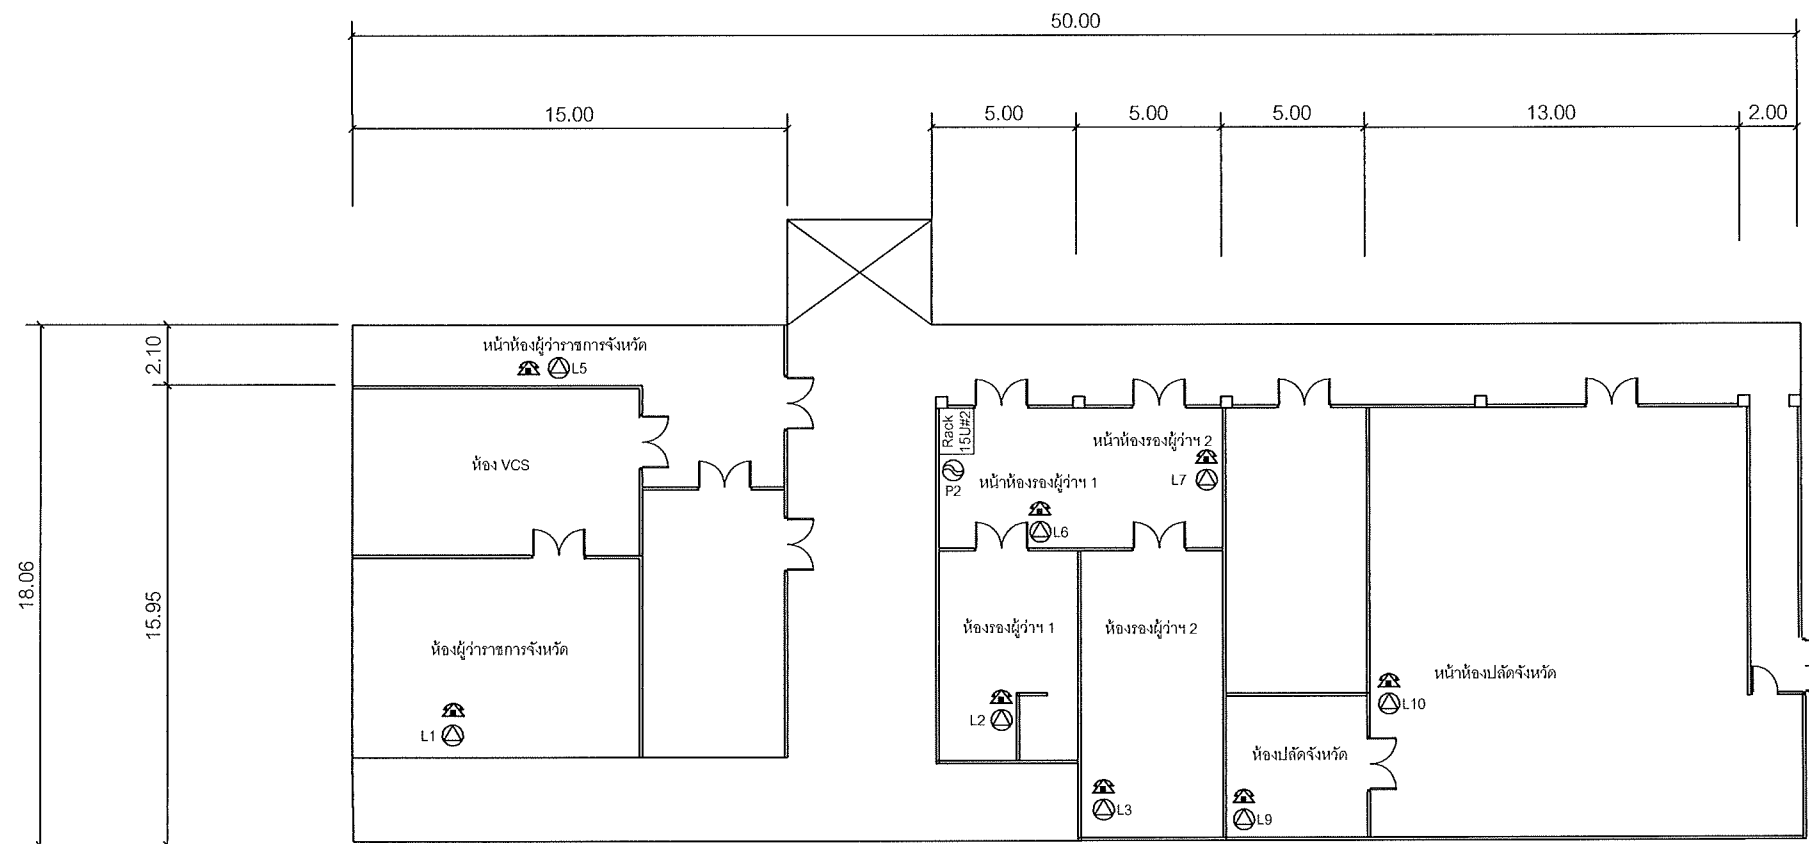

SYMBOLS	
	AC OUTLET
	LAN OUTLET
	โทรศัพท์ IP PHONE

แผนผังอาคารแสดงการติดตั้งอุปกรณ์ภายในอาคาร:

FLOOR LAYOUT แสดงจุดติดตั้งโทรศัพท์ IP PHONE ศาลากลางจังหวัดเพชรบุรี ชั้น 2

**SAMART
COMTECH**

99/2 Moo4 Software Park, 34th FL., Chaengwattana Rd.,
Klong Gluar, Pak-Kred, Nornthaburi, 11120 Thailand.
Tel. (662)502-6000 Fax. (662)502-6971

PROJECT:

โครงการปรับปรุงและพัฒนาระบบโทรศัพท์ในข่ายกระทรวงมหาดไทย

IE: T.Kunakorn	DATE: 10/3/2554	SCALE: 1:250	DWG NO.: MOI-FL-02
PM: R.Pipat	SHEET: 3/4	DRAWN: B.Thongchai	SIZE: A3