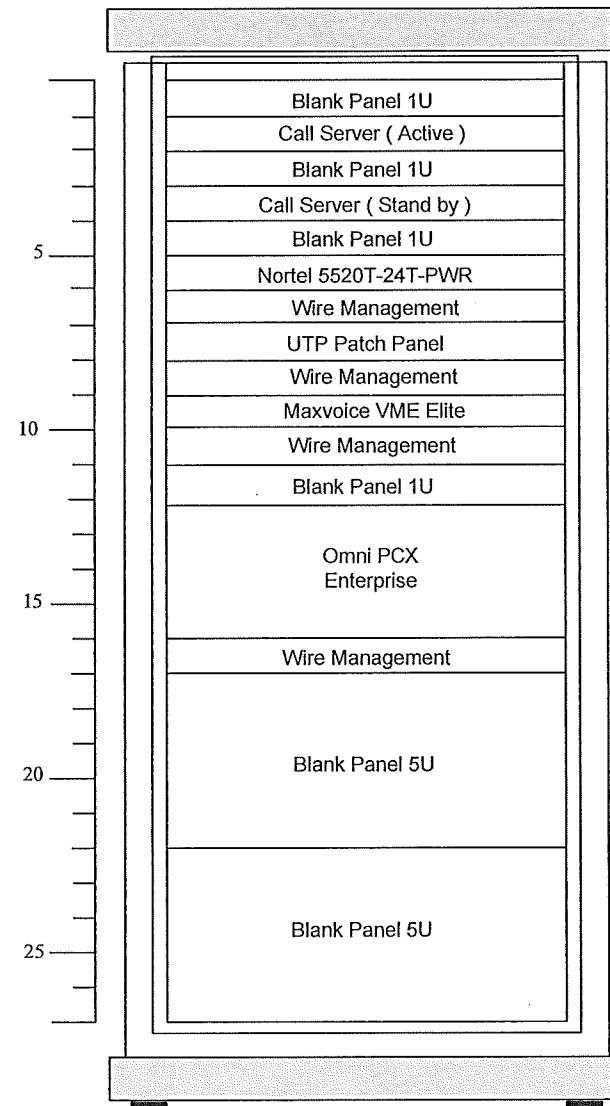

Rack 27U 1 ชุด