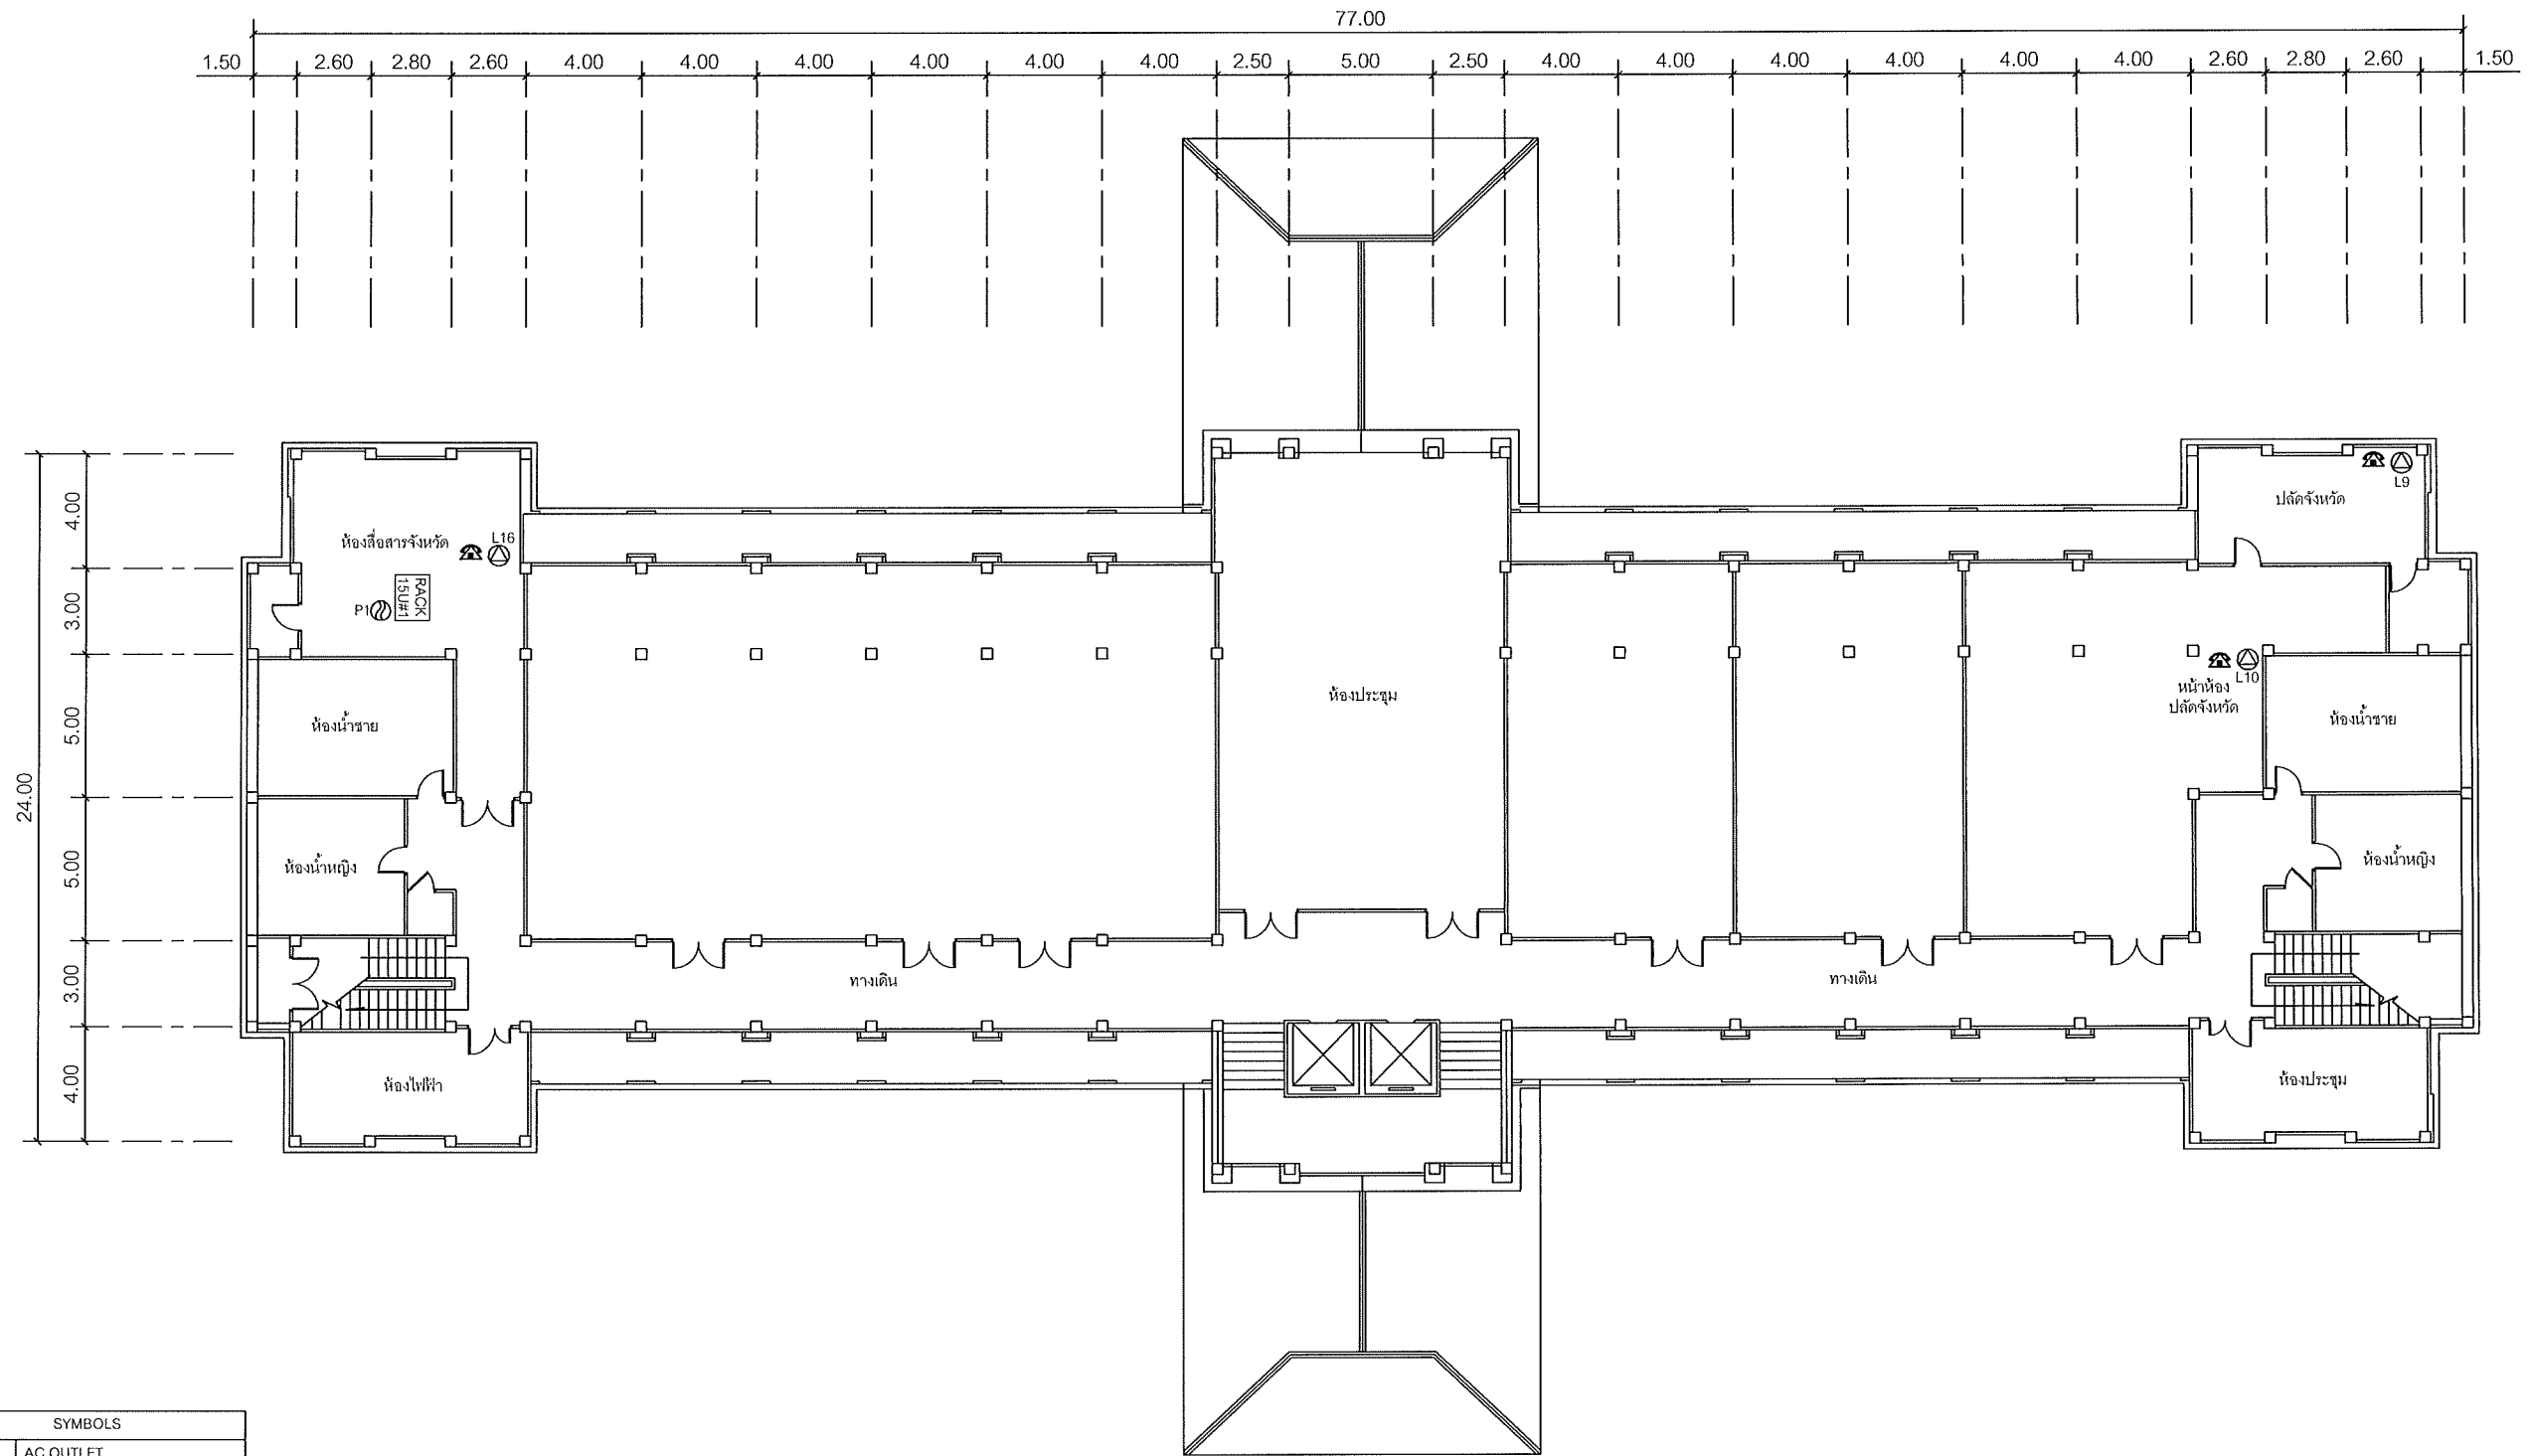

PROJECT:

โครงการปรับปรุงและพัฒนาระบบโทรศัพท์ในชายกระทรวงมหาดไทย

IE: T.Kunakorn	DATE: 10/3/2554	SCALE: 1:250	DWG NO.: MOI-FL-01
PM: R.Pipat	SHEET: 2/4	DRAWN: B.Thongchai	SIZE: A3

Note: Due to SAMART'S ongoing commitment to further product development improvement all specification are subject to change without notice