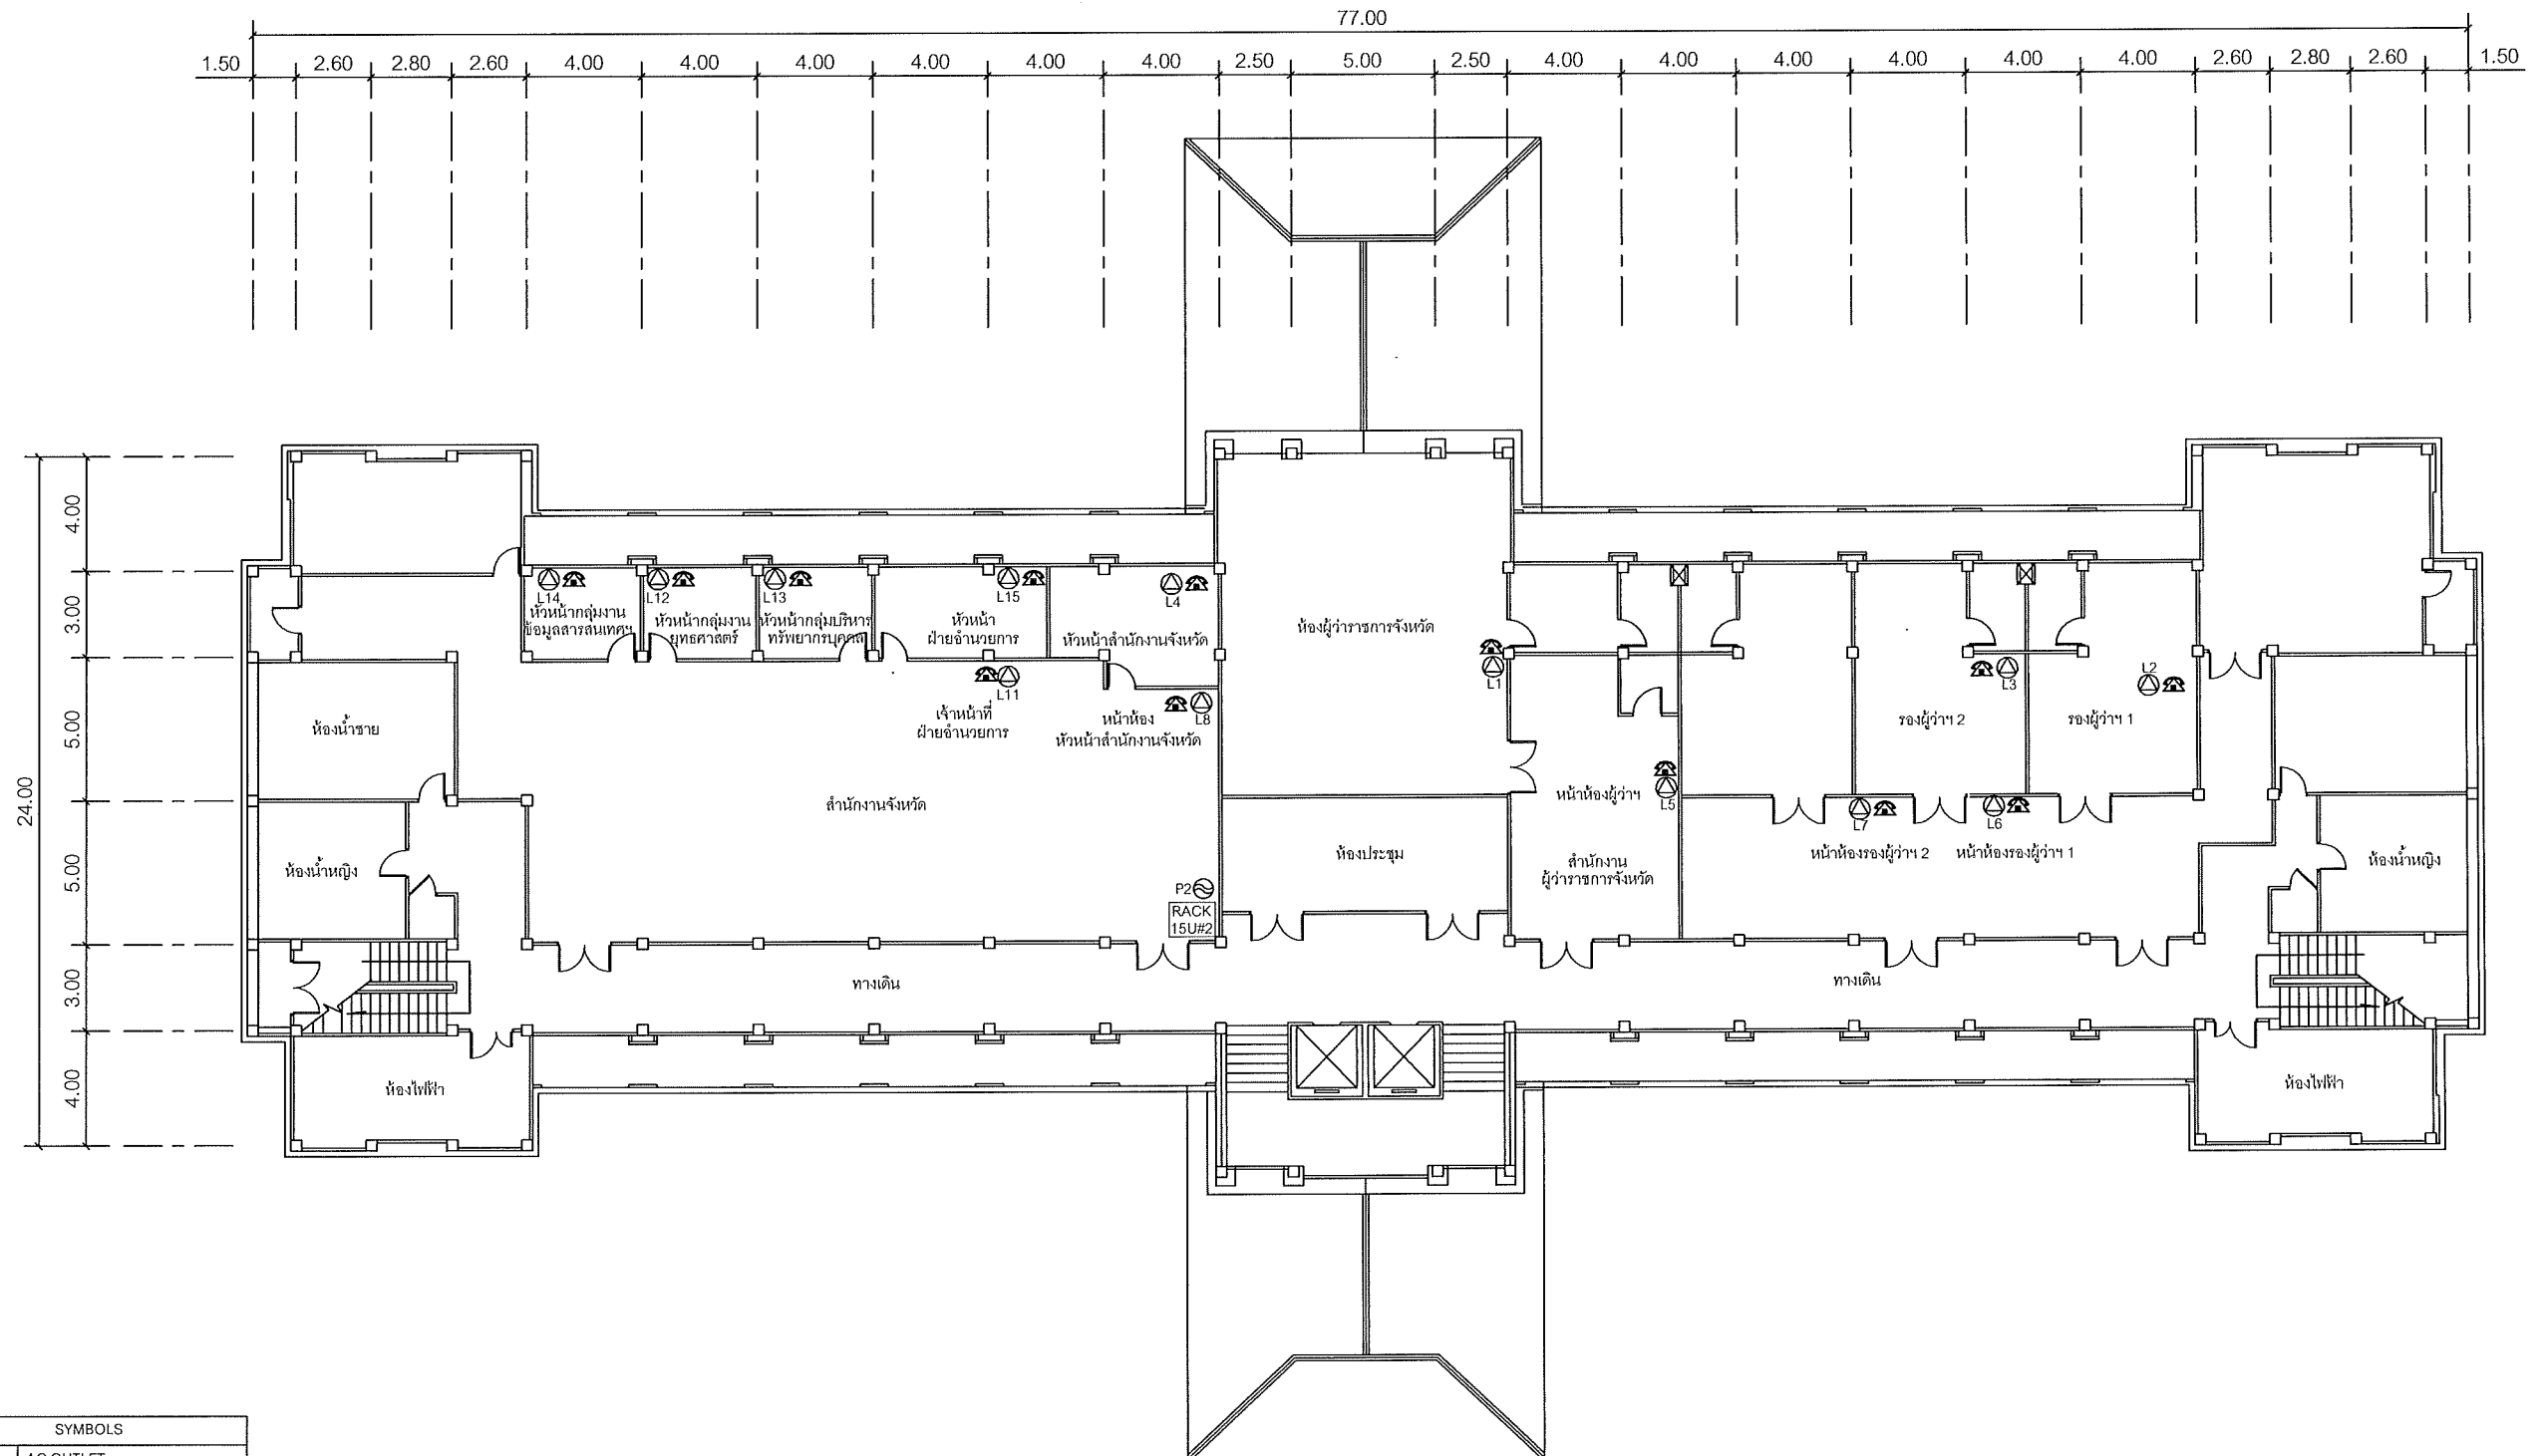

SYMBOLS	
	AC OUTLET
	LAN OUTLET
	โทรศัพท์ IP PHONE

แผนผังอาคารแสดงการติดตั้งอุปกรณ์ภายในอาคาร:

FLOOR LAYOUT แสดงจุดติดตั้งโทรศัพท์ IP PHONE ของศาลากลางจังหวัดกาญจนบุรี ชั้น 2

**SAMART
COMTECH**

99/2 Moo4 Software Park, 34th FL., Chaengwattana Rd.,
Klong Gluar, Pak-Kred, Nornthaburi, 11120 Thailand.
Tel. (662)502-6000 Fax. (662)502-6971

PROJECT:

โครงการปรับปรุงและพัฒนาระบบโทรศัพท์ในชายกระทรวงมหาดไทย

IE: T.Kunakorn	DATE: 10/3/2554	SCALE: 1:250	DWG NO.: MOI-FL-01
PM: R.Pipat	SHEET: 2/4	DRAWN: B.Thongchai	SIZE: A3

Note: Due to SAMART'S ongoing commitment to further product development improvement all specification are subject to change without notice