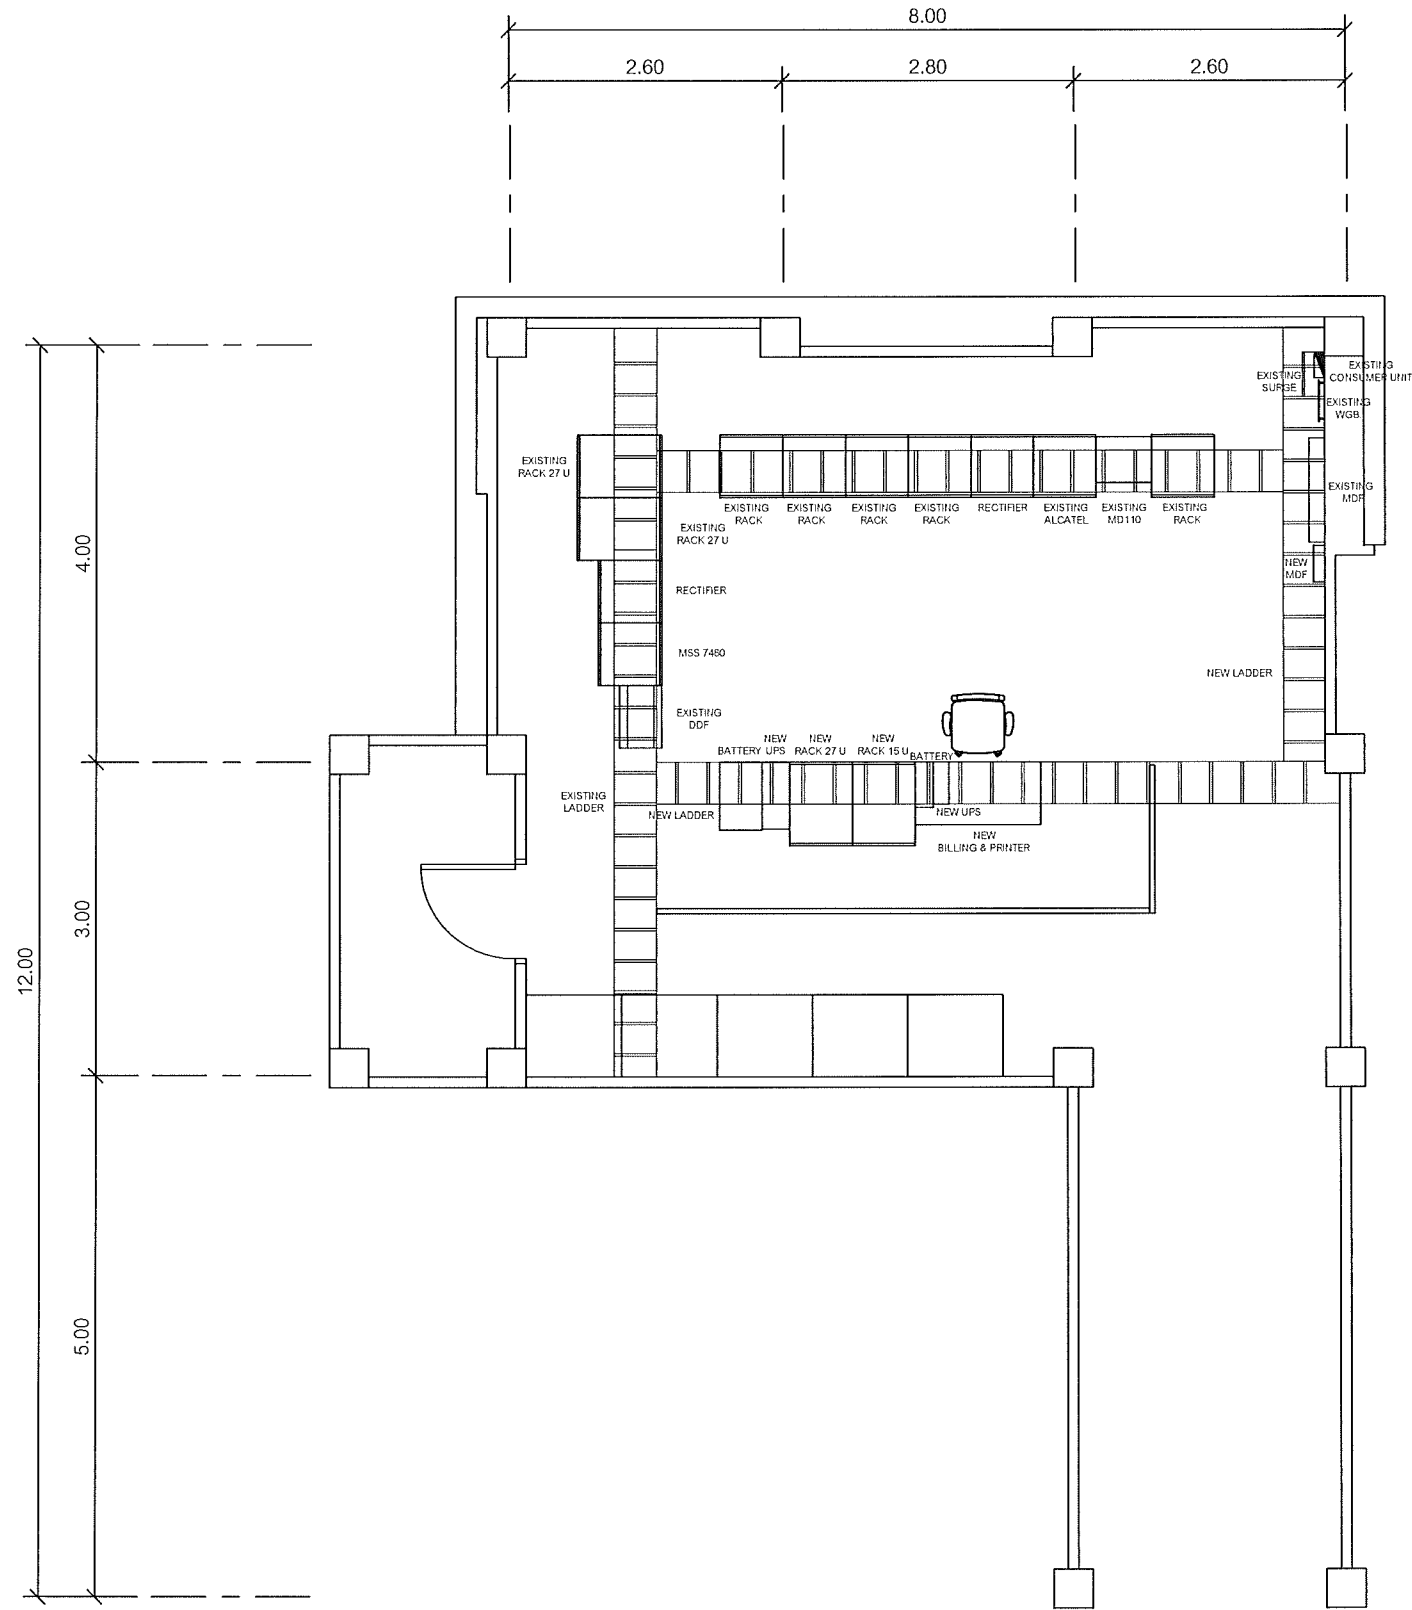

PROJECT:

โครงการปรับปรุงและพัฒนาระบบโทรศัพท์ในข่ายกระทรวงมหาดไทย

IE: T.Kunakorn	DATE: 10/3/2554	SCALE: 1:250	DWG NO.: MOI-FL-02
PM: R.Pipat	SHEET: 3/4	DRAWN: B.Thongchai	SIZE: A3

Note: Due to SAMART'S ongoing commitment to further product development improvement all specification are subject to change without notice