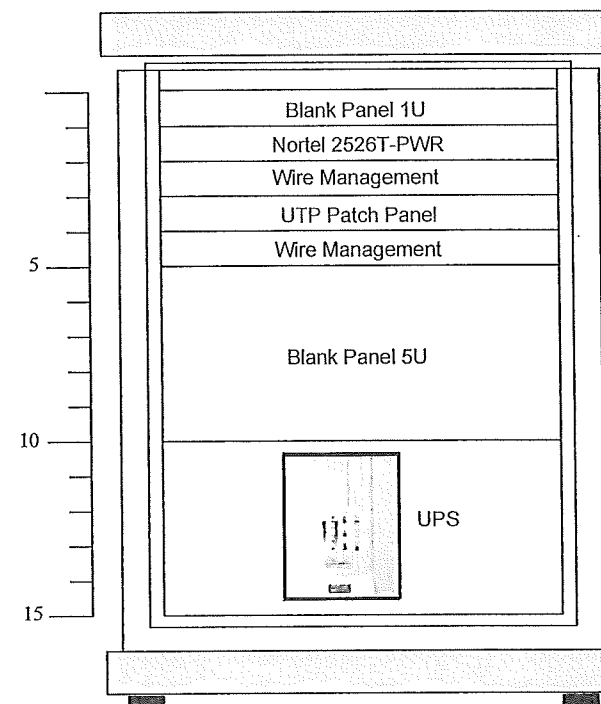

Rack 15U 2 ชุด

RACK LAYOUT

สถานีสื่อสารจังหวัดจำนวน 63 แห่ง

**SAMART
COMTECH**

99/2 Moo 4 Software Park, 34th FL., Chaengwattana Rd.,
Klong Gluar, Pak-kred, Nonthaburi, 11120 Thailand.
Tel. (662) 502-6000 Fax. (662) 502-6971

PROJECT :

โครงการปรับปรุงและพัฒนาระบบโทรศัพท์ในข่ายกระทรวงมหาดไทย

IE :	DATE: 17/1/2554	SCALE: NTS	DWG NO.:
PM: R.Pipat	SHEET: 1/1	DRAWN: T.Kunakorn	SIZE: A3